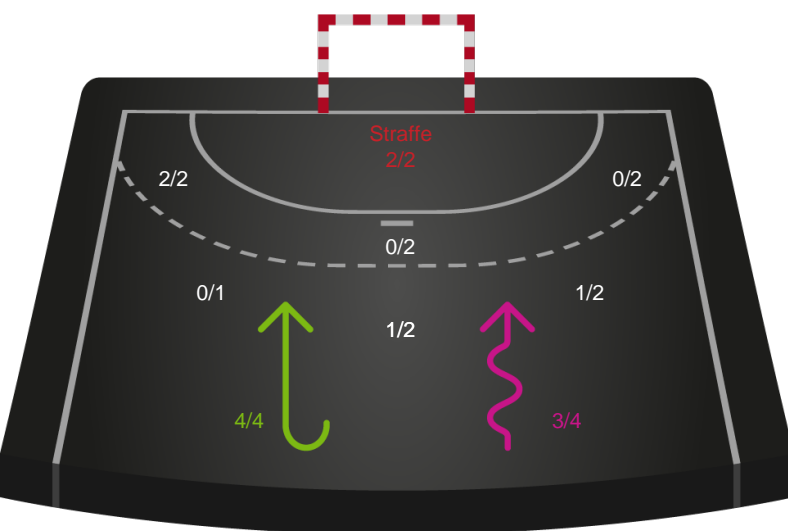

Vendsyssel Håndbold

Skuddiagram