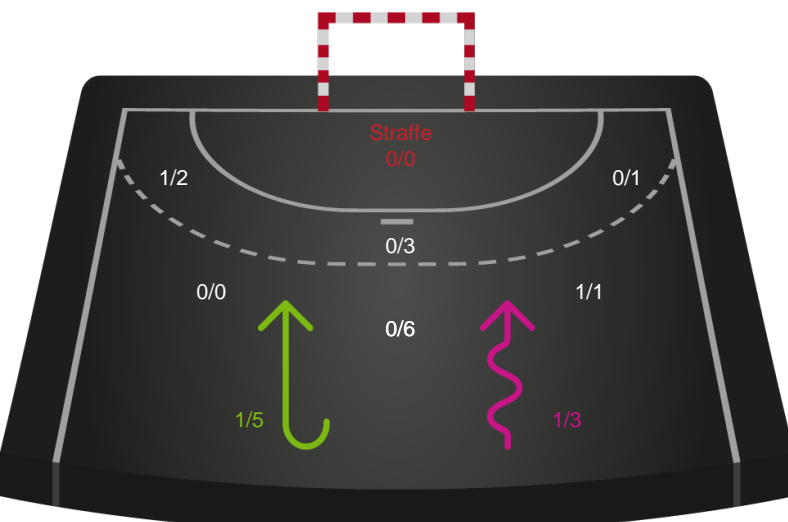

Shotplot for Første halvleg

Vendsyssel Håndbold - Nordvestjysk Elite - 23-29 (10-17)

256200 / 24.01.2021, 15.00 / Drinx Arena / Bambusa Kvindeligaen - Grundspil

Intet billede angivet

Vendsyssel Håndbold

Redningsdiagram