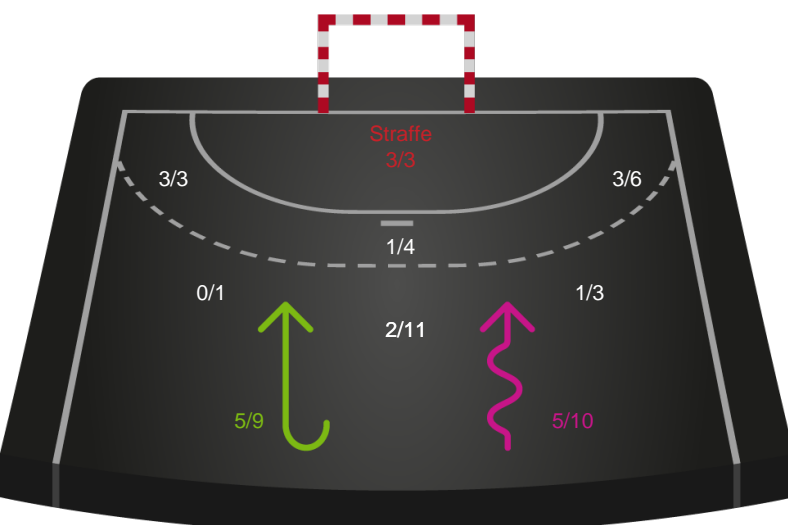

Vendsyssel Håndbold

Skuddiagram