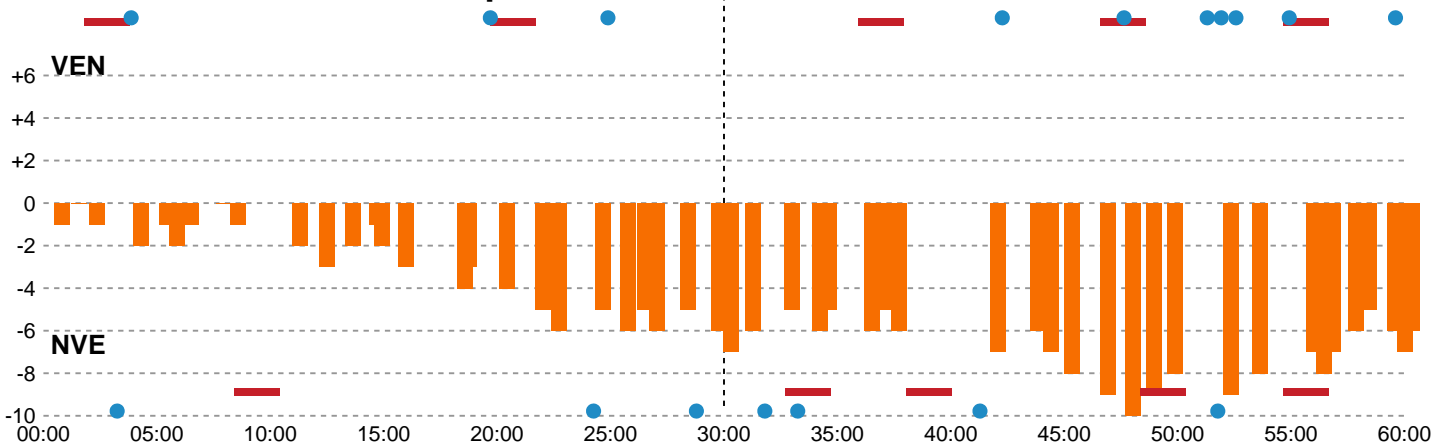

Fordeling af mål og skud

Vendsyssel Håndbold - Nordvestjysk Elite - 23-29 (10-17)

Intet billede angivet

256200 / 24.01.2021, 15.00 / Drinx Arena / Bambusa Kvindeligaen - Grundspil

Angrebet sluttede med:

Skuddene endte med:

Teknisk fejl

2 min

Assist

Målforskel i løbet af kampen

Shotplot for Første halvleg

Vendsyssel Håndbold - Nordvestjysk Elite - 23-29 (10-17)

256200 / 24.01.2021, 15.00 / Drinx Arena / Bambusa Kvindeligaen - Grundspil