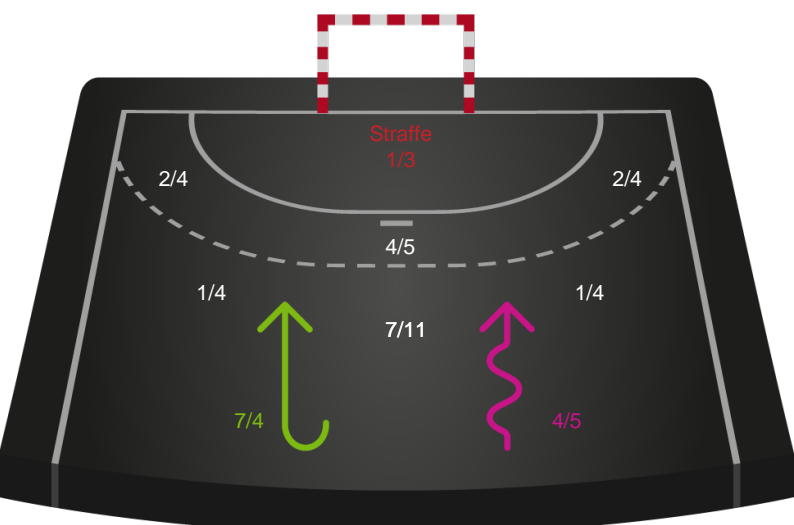

Nordvestjysk Elite

Skuddiagram

Kontra

Gennembrud

Hold statistik for Første halvleg

Vendsyssel Håndbold - Nordvestjysk Elite - 23-29 (10-17)

Intet billede angivet

256200 / 24.01.2021, 15.00 / Drinx Arena / Bambusa Kvindeligaen - Grundspil