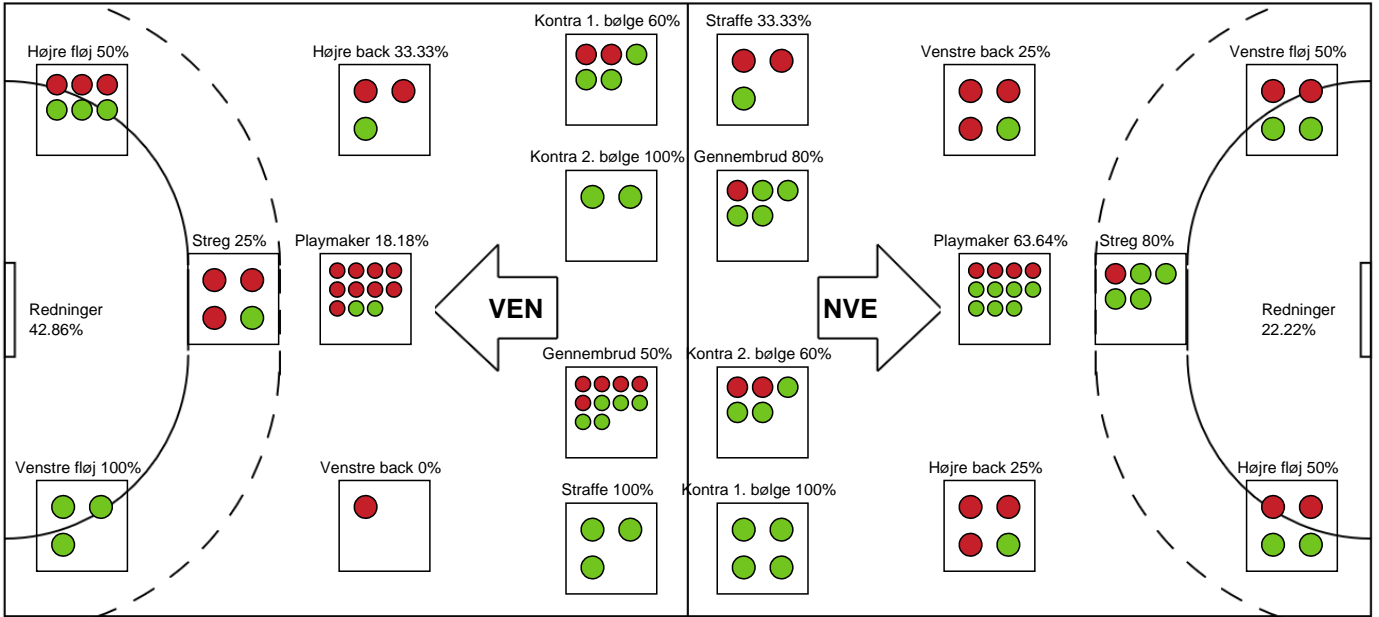

Markspillere

Nr	Navn	Mål/Skud	Straffe-mål/skud	Total Mål/Skud	Assist	Tilkendt straffe	Forårsagede straffe	Rødt kort	Tabt bold	Bold erob.	Fejl aflv.	Regelbrud	2min udvis.	MEP
2	Johanne Norup BITSCH	0/1 0%	0/0 0%	0/1 0%	0	0	0	0	0	0	0	0	0	-0.35
4	Lærke CHRISTENSEN	3/7 42.86%	0/0 0%	3/7 42.86%	3	0	0	0	0	0	1	1	0	1.4
5	Tea THOMASSEN	0/1 0%	0/0 0%	0/1 0%	0	0	0	0	0	0	0	0	0	-0.2
6	Camilla PYTLICK	1/1 100%	0/0 0%	1/1 100%	0	0	0	0	0	0	0	2	0	0.05
7	Jenny Helen CARLSON	6/11 54.55%	1/2 50%	7/13 53.85%	3	0	0	0	0	2	0	0	0	4.7
8	Julie HOLM	2/2 100%	0/0 0%	2/2 100%	1	0	0	0	0	0	0	0	0	1.75
9	Julie BJERREGAARD	1/2 50%	0/0 0%	1/2 50%	0	0	1	0	0	0	0	0	0	0.27
11	Rikke Dahl NIELSEN	0/0 0%	0/0 0%	0/0 0%	0	1	0	0	0	0	0	0	1	0.24
13	Mie ISAKSEN	0/0 0%	0/0 0%	0/0 0%	0	0	0	0	0	0	0	0	0	0
14	Isabella Fazekas JACOBSEN	1/1 100%	0/0 0%	1/1 100%	1	1	0	0	0	1	0	0	1	1.94
20	Caroline SVARRE	5/5 100%	0/0 0%	5/5 100%	0	1	1	0	0	0	0	0	1	3.99
21	Maja Edling LAURITSEN	2/4 50%	0/0 0%	2/4 50%	0	0	0	0	0	0	0	0	0	0.92
23	Sofie Brems ØSTERGAARD	4/6 66.67%	0/0 0%	4/6 66.67%	0	0	0	0	0	1	0	1	0	2.39
31	Andrea West BENDTSEN	3/5 60%	0/1 0%	3/6 50%	4	0	1	0	0	0	2	0	2	1.14

Fordeling af mål og skud

Vendsyssel Håndbold - Nordvestjysk Elite - 23-29 (10-17)

Intet billede angivet

256200 / 24.01.2021, 15.00 / Drinx Arena / Bambusa Kvindeligaen - Grundspil

Angrebet sluttede med:

Skuddene endte med: