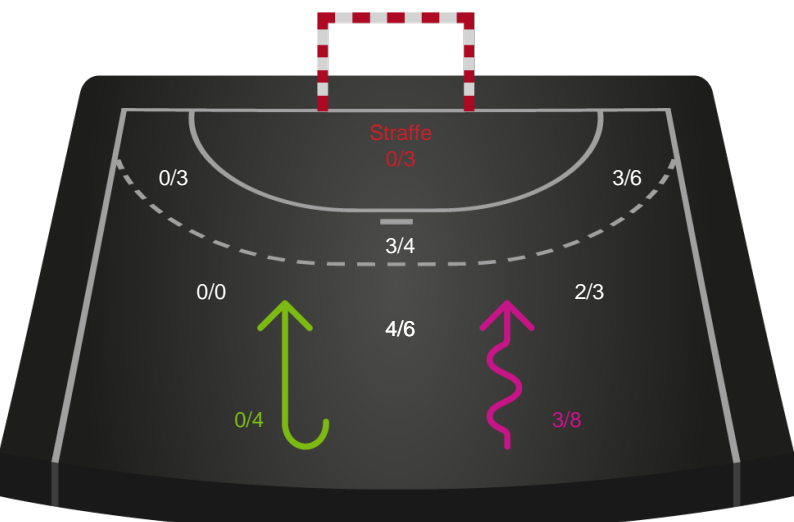

Nordvestjysk Elite

Redningsdiagram