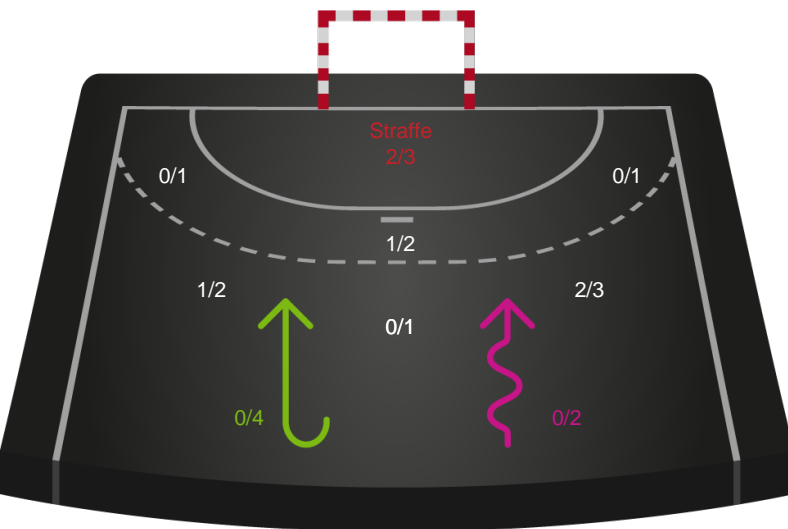

Shotplot for Anden halvleg

Vendsyssel Håndbold - Nordvestjysk Elite - 23-29 (10-17)

256200 / 24.01.2021, 15.00 / Drinx Arena / Bambusa Kvindeligaen - Grundspil

Intet billede angivet

Vendsyssel Håndbold

Redningsdiagram