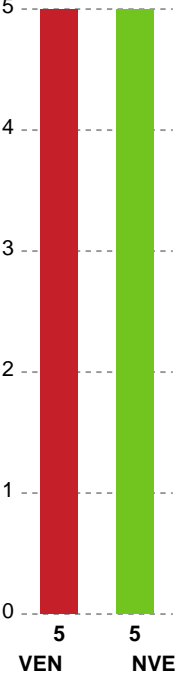

Fordeling af mål og skud

Vendsyssel Håndbold - Nordvestjysk Elite - 23-29 (10-17)

Intet billede angivet

256200 / 24.01.2021, 15.00 / Drinx Arena / Bambusa Kvindeligaen - Grundspil

Angrebet sluttede med:

Skuddene endte med:

Teknisk fejl

2 min

Assist

Målforskel i løbet af kampen

Shotplot for Første halvleg

Vendsyssel Håndbold - Nordvestjysk Elite - 23-29 (10-17)

256200 / 24.01.2021, 15.00 / Drinx Arena / Bambusa Kvindeligaen - Grundspil