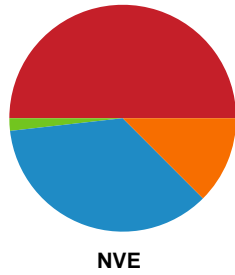

Fordeling af mål og skud

Vendsyssel Håndbold - Nordvestjysk Elite - 23-29 (10-17)

Intet billede angivet

256200 / 24.01.2021, 15.00 / Drinx Arena / Bambusa Kvindeligaen - Grundspil

Angrebet sluttede med:

Skuddene endte med: