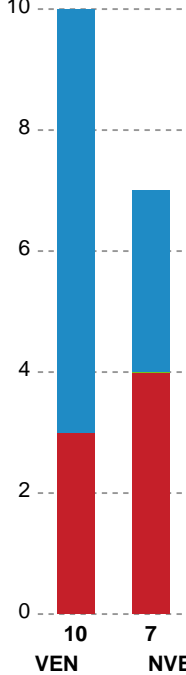

Fordeling af mål og skud

Vendsyssel Håndbold - Nordvestjysk Elite - 23-29 (10-17)

Intet billede angivet

256200 / 24.01.2021, 15.00 / Drinx Arena / Bambusa Kvindeligaen - Grundspil

Angrebet sluttede med:

Skuddene endte med:

Teknisk fejl

2 min

Assist

Målforskel i løbet af kampen

Shotplot for Første halvleg

Vendsyssel Håndbold - Nordvestjysk Elite - 23-29 (10-17)

256200 / 24.01.2021, 15.00 / Drinx Arena / Bambusa Kvindeligaen - Grundspil