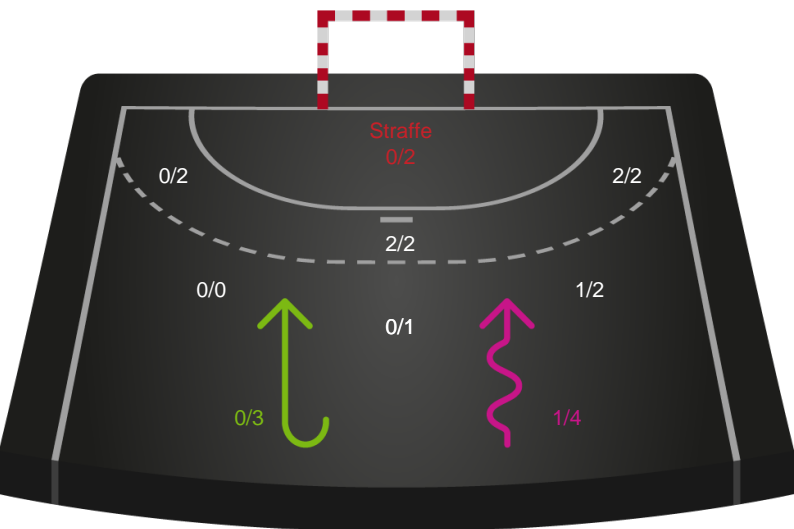

Nordvestjysk Elite

Redningsdiagram