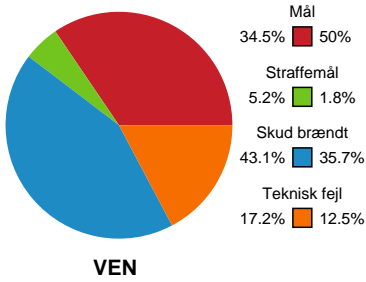

Fordeling af mål og skud

Vendsyssel Håndbold - Nordvestjysk Elite - 23-29 (10-17)

Intet billede angivet

256200 / 24.01.2021, 15.00 / Drinx Arena / Bambusa Kvindeligaen - Grundspil

Angrebet sluttede med:

Skuddene endte med: