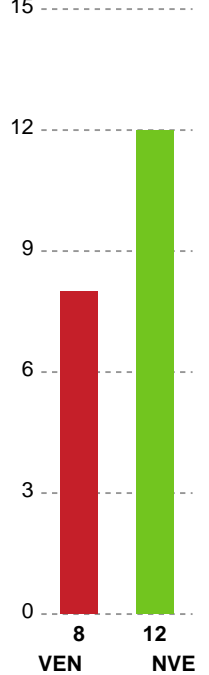

Fordeling af mål og skud

Vendsyssel Håndbold - Nordvestjysk Elite - 23-29 (10-17)

Intet billede angivet

256200 / 24.01.2021, 15.00 / Drinx Arena / Bambusa Kvindeligaen - Grundspil

Angrebet sluttede med:

Skuddene endte med:

Teknisk fejl

2 min

Assist

Målforskel i løbet af kampen

Shotplot for Første halvleg

Vendsyssel Håndbold - Nordvestjysk Elite - 23-29 (10-17)

256200 / 24.01.2021, 15.00 / Drinx Arena / Bambusa Kvindeligaen - Grundspil