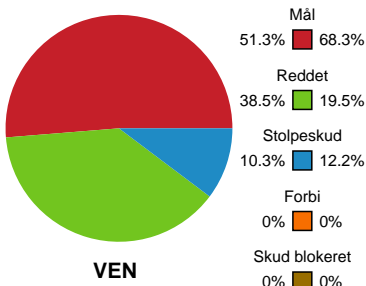

Fordeling af mål og skud

Vendsyssel Håndbold - Nordvestjysk Elite - 23-29 (10-17)

Intet billede angivet

256200 / 24.01.2021, 15.00 / Drinx Arena / Bambusa Kvindeligaen - Grundspil

Angrebet sluttede med:

Skuddene endte med: