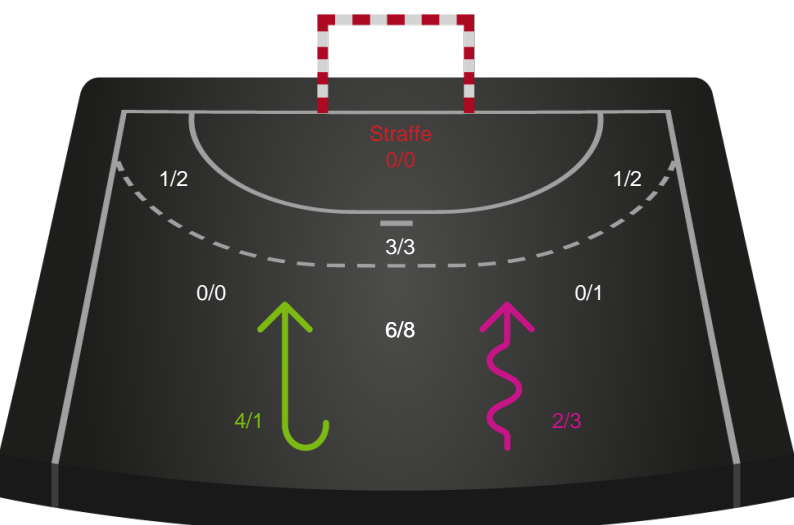

Nordvestjysk Elite

Skuddiagram