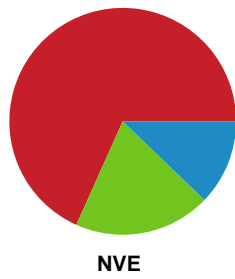

Fordeling af mål og skud

Vendsyssel Håndbold - Nordvestjysk Elite - 23-29 (10-17)

Intet billede angivet

256200 / 24.01.2021, 15.00 / Drinx Arena / Bambusa Kvindeligaen - Grundspil

Angrebet sluttede med:

Skuddene endte med: