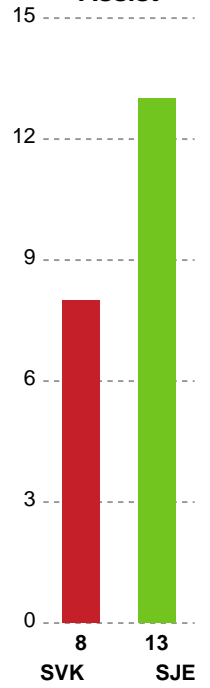

Fordeling af mål og skud

Silkeborg-Voel KFUM - Sønderjyske Kvindehåndbold - 23-32 (11-19)

107302 / 29.12.2024, 13.30 / JYSK Arena A / Santander Cup Kvinder - Bronzekamp

Angrebet sluttede med:

Skuddene endte med:

Teknisk fejl

2 min

Assist

Målforskel i løbet af kampen