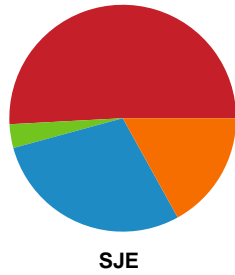

Fordeling af mål og skud

Silkeborg-Voel KFUM - Sønderjyske Kvindehåndbold - 23-32 (11-19)

107302 / 29.12.2024, 13.30 / JYSK Arena A / Santander Cup Kvinder - Bronzekamp

Angrebet sluttede med:

Skuddene endte med: