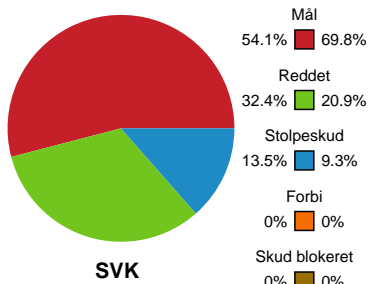

Fordeling af mål og skud

Silkeborg-Voel KFUM - Sønderjyske Kvindehåndbold - 23-32 (11-19)

107302 / 29.12.2024, 13.30 / JYSK Arena A / Santander Cup Kvinder - Bronzekamp

Angrebet sluttede med:

Skuddene endte med: