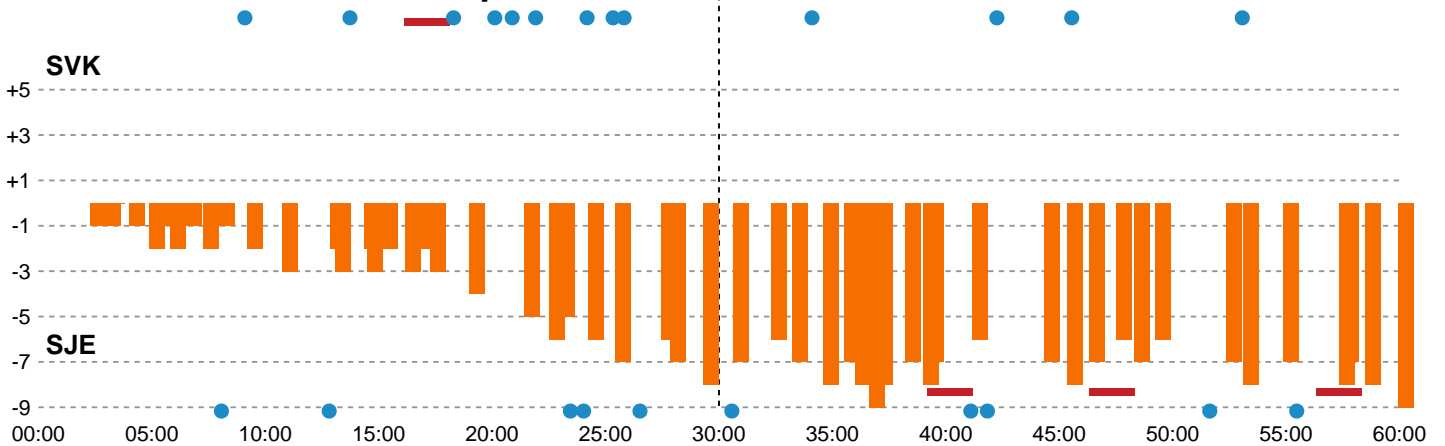

Fordeling af mål og skud

Silkeborg-Voel KFUM - Sønderjyske Kvindehåndbold - 23-32 (11-19)

107302 / 29.12.2024, 13.30 / JYSK Arena A / Santander Cup Kvinder - Bronzekamp

Angrebet sluttede med:

Skuddene endte med:

Teknisk fejl

2 min

Assist

Målforskel i løbet af kampen

Shotplot for Første halvleg

Silkeborg-Voel KFUM - Sønderjyske Kvindehåndbold - 23-32 (11-19)

107302 / 29.12.2024, 13.30 / JYSK Arena A / Santander Cup Kvinder - Bronzekamp