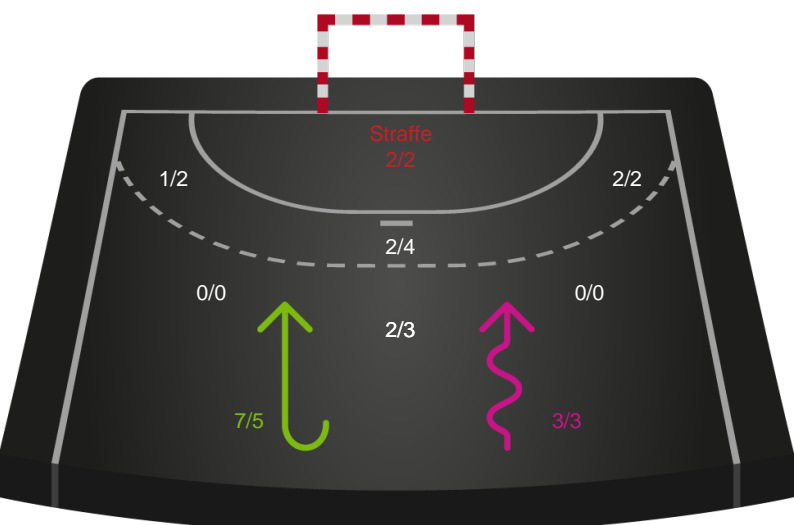

Sønderjyske Kvindehåndbold

Skuddiagram