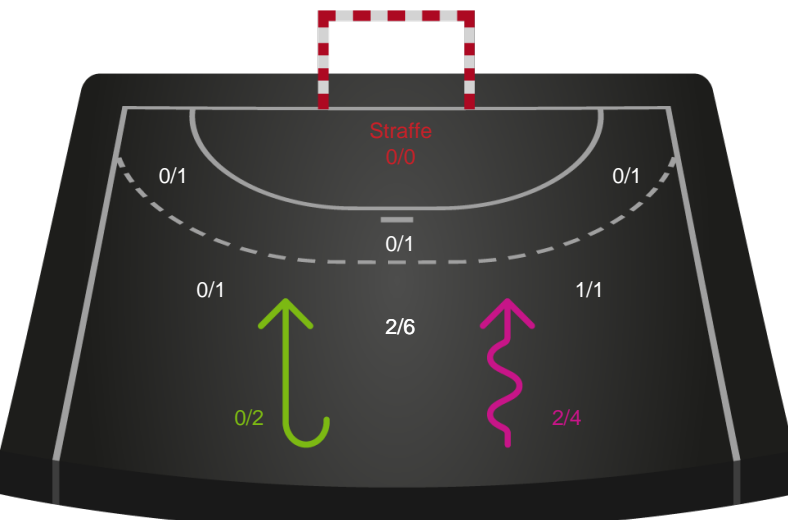

Shotplot for Anden halvleg

Silkeborg-Voel KFUM - Sønderjyske Kvindehåndbold - 23-32 (11-19)

107302 / 29.12.2024, 13.30 / JYSK Arena A / Santander Cup Kvinder - Bronzekamp

Silkeborg-Voel KFUM

Redningsdiagram