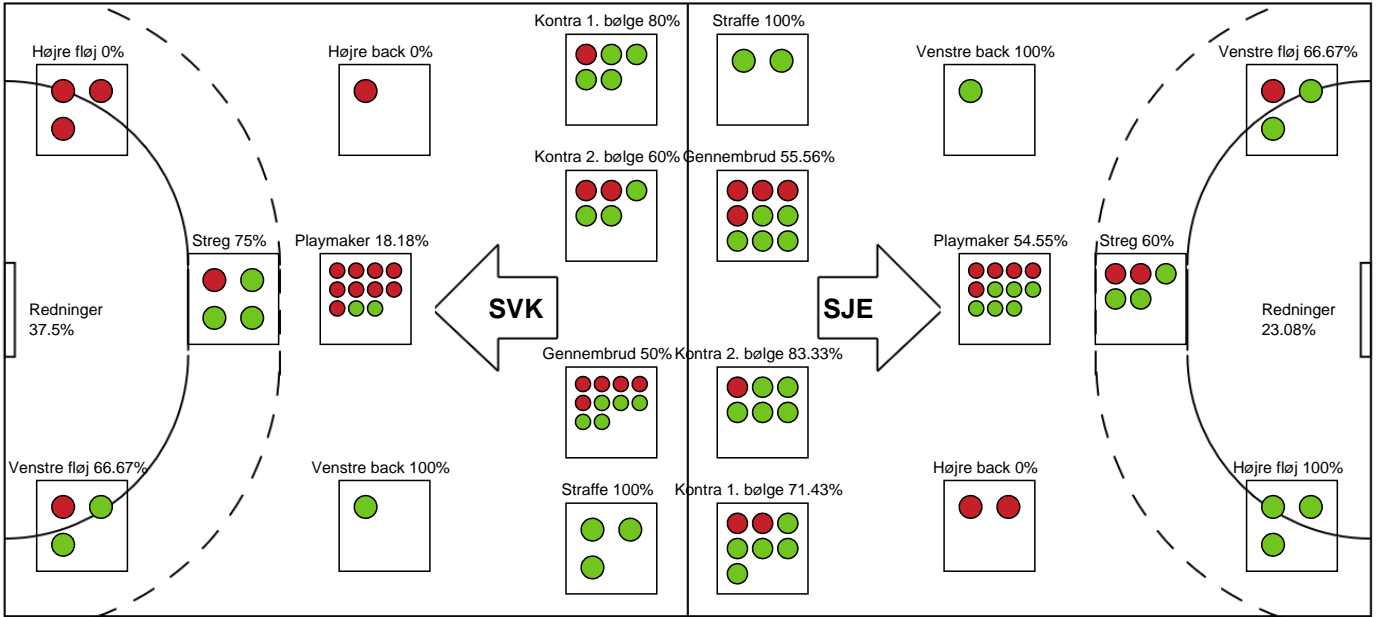

SPILLERSTATISTIK

Silkeborg-Voel KFUM - Sønderjyske Kvindehåndbold - 23-32 (11-19)

107302 / 29.12.2024, 13.30 / JYSK Arena A / Santander Cup Kvinder - Bronzekamp

Sønderjyske Kvindehåndbold

Målmænd

Nr	Navn	Redn/Skud	Straffe-Redn/skud	Total Redn/Skud	Mål imod	Skud forbi	Skud stolpe	Assist	Mål	Bold erob.	Fejl aflv.	Regelbrud	2 min udvis.	MEP
12	Stine BROLØS	12/30 40%	0/2 0%	12/32 37.5%	20	5	5	0	0	0	0	0	0	3.55
26	Nora PERSSON	0/0 0%	0/1 0%	0/1 0%	1	0	0	0	0	0	0	0	0	-0.1

Markspillere

Nr	Navn	Mål/Skud	Straffe-mål/skud	Total Mål/Skud	Assist	Tilkendt straffe	Forårsagede straffe	Rødt kort	Tabt bold	Bold erob.	Fejl aflv.	Regelbrud	2min udvis.	MEP
5	Sidsel Mygil MATTESEN	0/0 0%	0/0 0%	0/0 0%	0	0	0	0	0	0	0	0	0	0
6	Lea HANSEN	4/4 100%	0/0 0%	4/4 100%	0	0	1	0	0	1	0	0	0	3.1
7	Melissa PETRÉN	4/7 57.14%	2/2 100%	6/9 66.67%	2	0	0	0	0	0	1	0	0	3.15
8	Karine DAHLUM	0/1 0%	0/0 0%	0/1 0%	2	0	0	0	0	0	0	0	0	0.15
10	Nicoline OLSEN	1/2 50%	0/0 0%	1/2 50%	0	0	0	0	0	0	2	0	0	-0.15
14	Louise ELLEBÆK	8/12 66.67%	0/0 0%	8/12 66.67%	4	0	0	0	0	1	3	0	1	5.37
15	Sara IBRANOVIC	1/1 100%	0/0 0%	1/1 100%	0	0	0	0	0	0	0	0	0	0.75
17	June BØTTGER	3/5 60%	0/0 0%	3/5 60%	0	0	0	0	0	0	0	0	0	1.57
22	Olivia SIMONSEN	3/4 75%	0/0 0%	3/4 75%	0	0	0	0	0	0	0	0	0	1.85
24	Josefine DRAGENBERG	0/1 0%	0/0 0%	0/1 0%	0	0	0	0	0	0	0	0	0	-0.35
28	Sarah PAULSEN	3/6 50%	0/0 0%	3/6 50%	3	1	0	0	0	0	3	0	0	1.62
31	Ida-Marie DAHL	3/4 75%	0/0 0%	3/4 75%	2	1	2	0	0	0	0	1	2	1.71

Fordeling af mål og skud

Silkeborg-Voel KFUM - Sønderjyske Kvindehåndbold - 23-32 (11-19)

107302 / 29.12.2024, 13.30 / JYSK Arena A / Santander Cup Kvinder - Bronzekamp

Angrebet sluttede med:

Skuddene endte med: