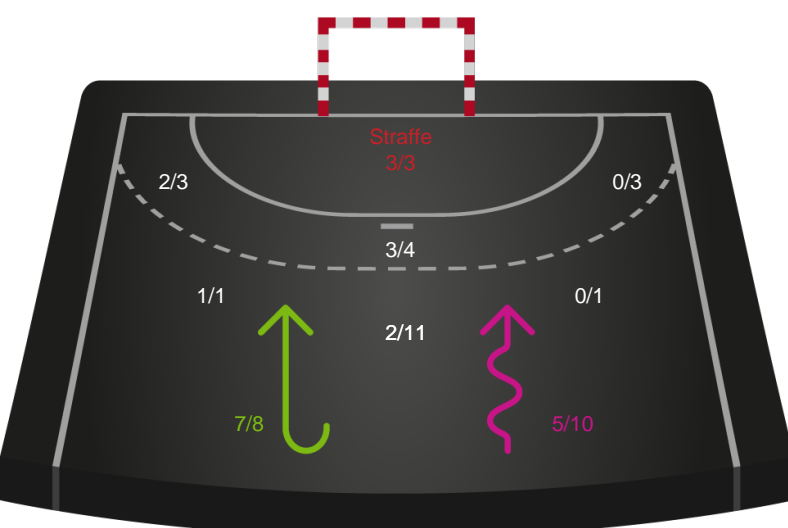

Silkeborg-Voel KFUM

Skuddiagram