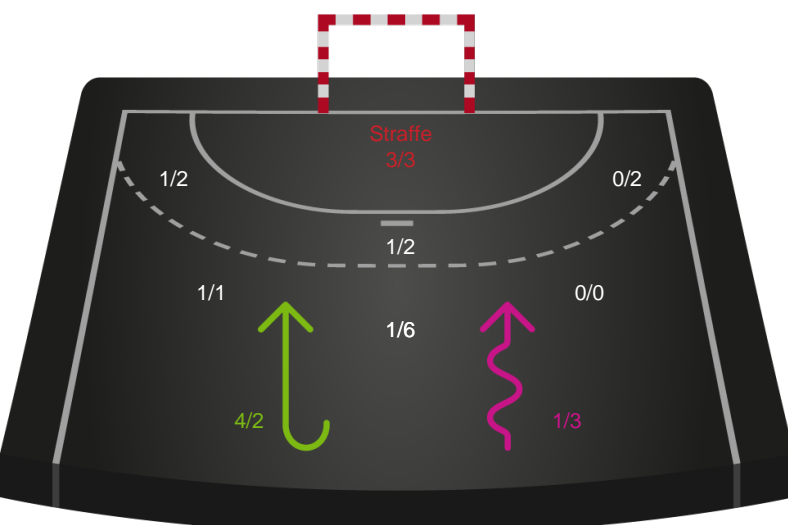

Silkeborg-Voel KFUM

Skuddiagram