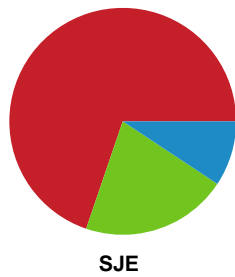

Fordeling af mål og skud

Silkeborg-Voel KFUM - Sønderjyske Kvindehåndbold - 23-32 (11-19)

107302 / 29.12.2024, 13.30 / JYSK Arena A / Santander Cup Kvinder - Bronzekamp

Angrebet sluttede med:

Skuddene endte med: