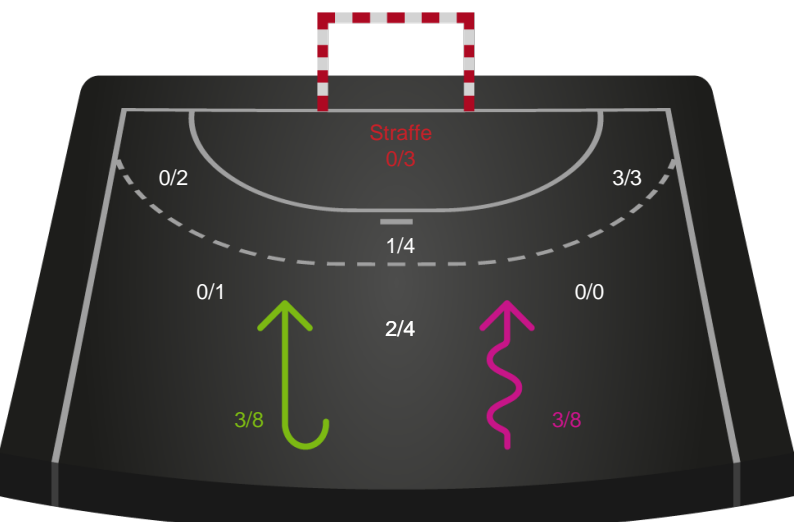

107302 / 29.12.2024, 13.30 / JYSK Arena A / Santander Cup Kvinder - Bronzekamp

Silkeborg-Voel KFUM

Redningsdiagram

Kontra

Gennembrud

Sønderjyske Kvindehåndbold

Redningsdiagram

Kontra