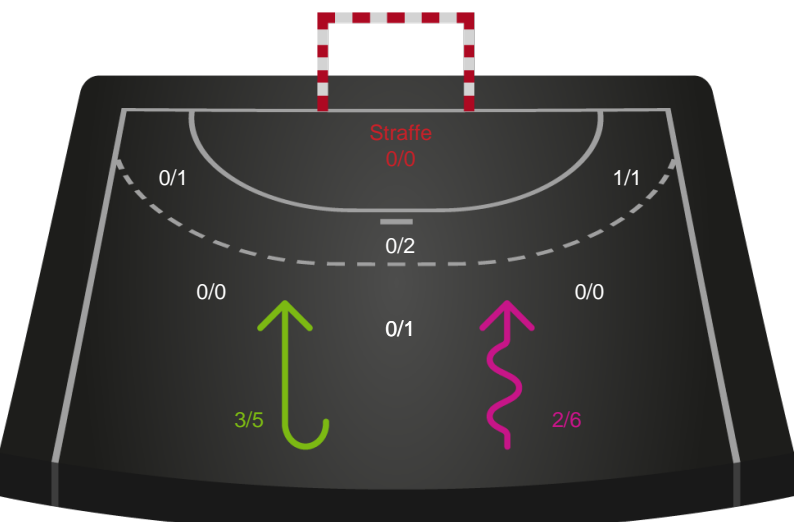

Sønderjyske Kvindehåndbold

Redningsdiagram