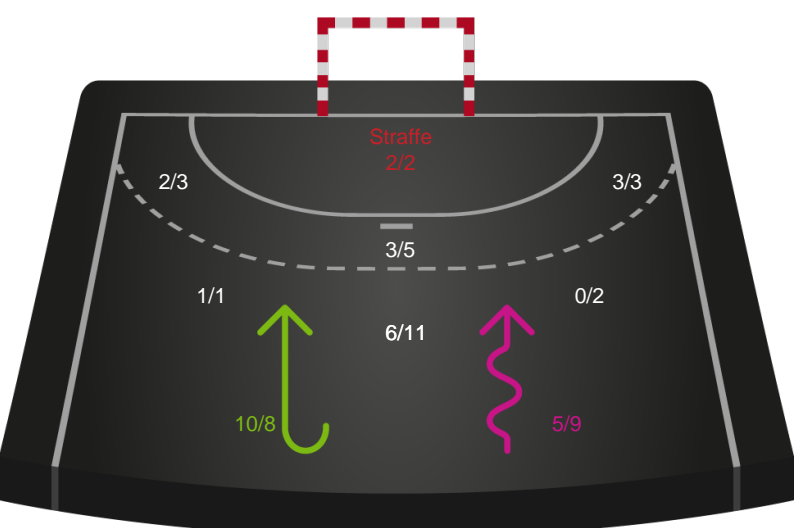

Sønderjyske Kvindehåndbold

Skuddiagram