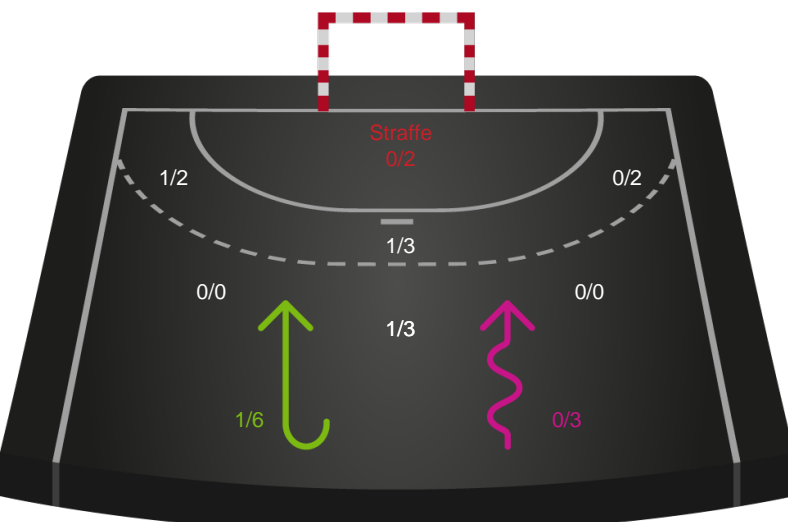

Shotplot for Første halvleg

Silkeborg-Voel KFUM - Sønderjyske Kvindehåndbold - 23-32 (11-19)

107302 / 29.12.2024, 13.30 / JYSK Arena A / Santander Cup Kvinder - Bronzekamp

Silkeborg-Voel KFUM

Redningsdiagram