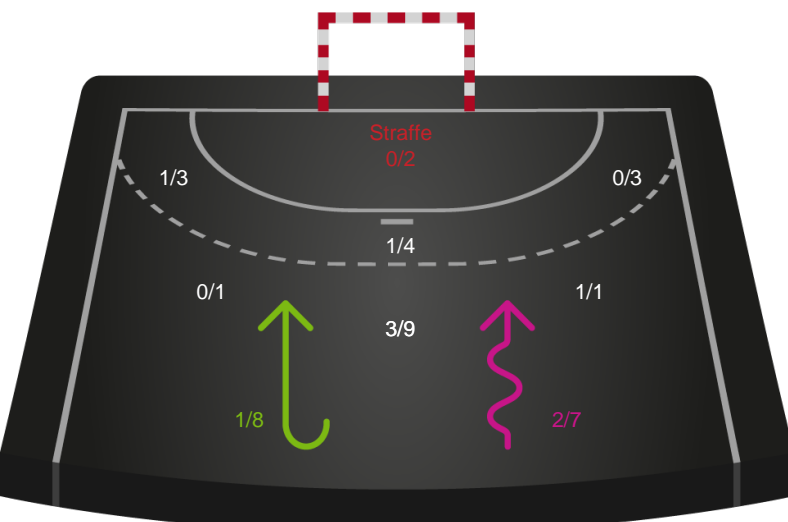

Shotplot for Total

Silkeborg-Voel KFUM - Sønderjyske Kvindehåndbold - 23-32 (11-19)

107302 / 29.12.2024, 13.30 / JYSK Arena A / Santander Cup Kvinder - Bronzekamp

Silkeborg-Voel KFUM

Redningsdiagram