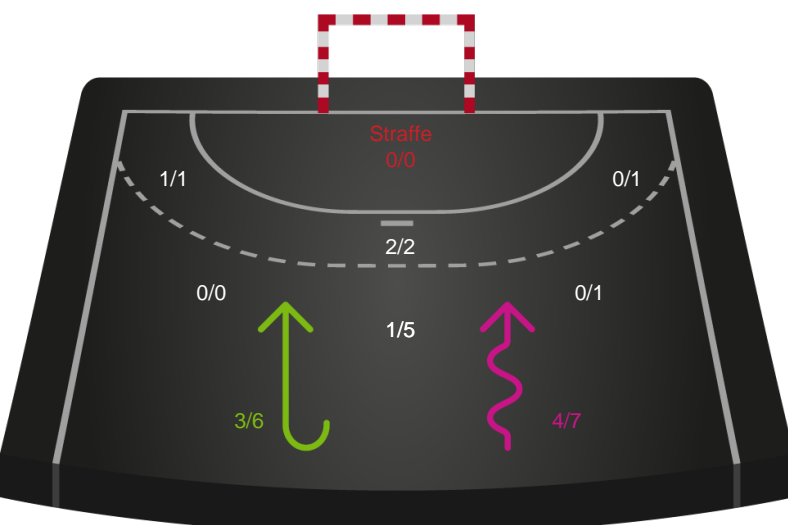

Silkeborg-Voel KFUM

Skuddiagram