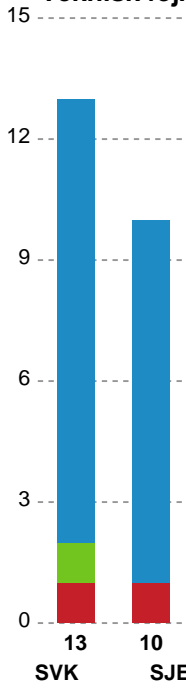

Teknisk fejl