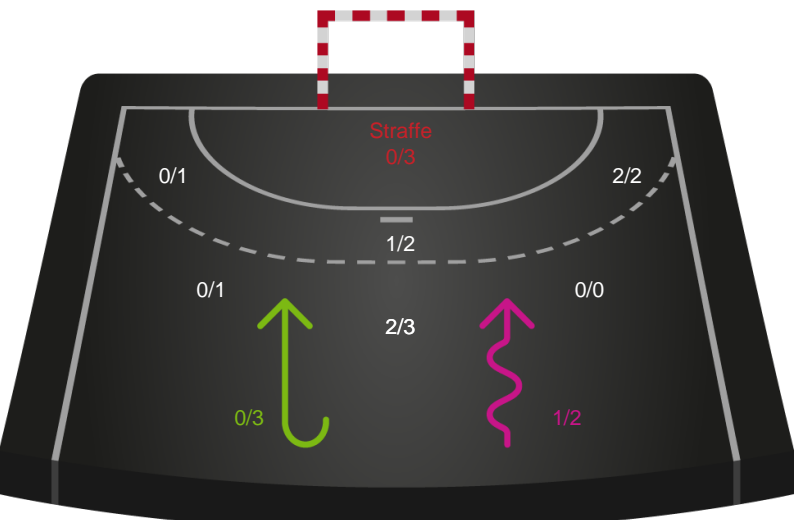

Sønderjyske Kvindehåndbold

Redningsdiagram