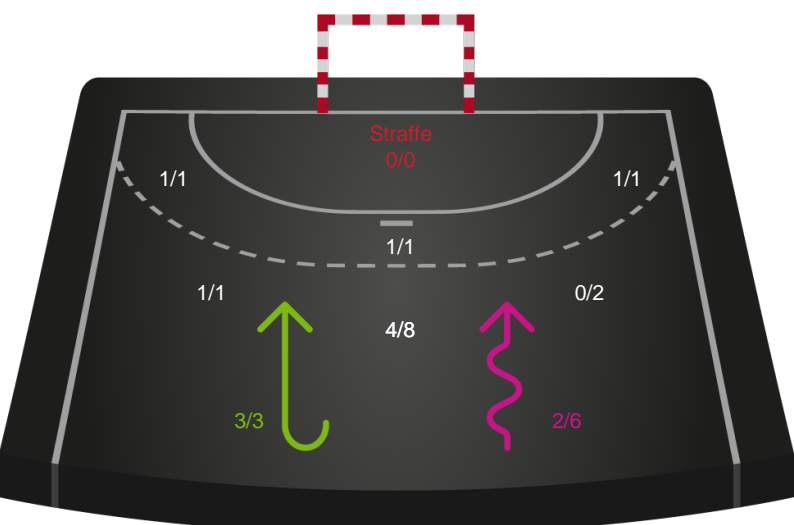

Sønderjyske Kvindehåndbold

Skuddiagram