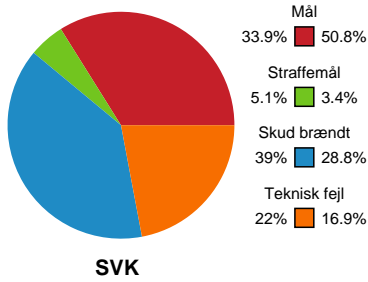

Fordeling af mål og skud

Silkeborg-Voel KFUM - Sønderjyske Kvindehåndbold - 23-32 (11-19)

107302 / 29.12.2024, 13.30 / JYSK Arena A / Santander Cup Kvinder - Bronzekamp

Angrebet sluttede med:

Skuddene endte med: