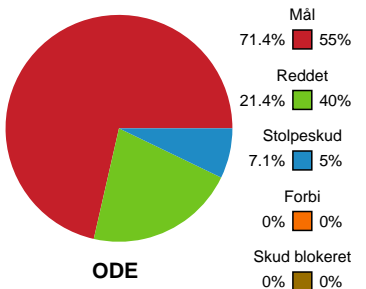

Skuddene endte med: