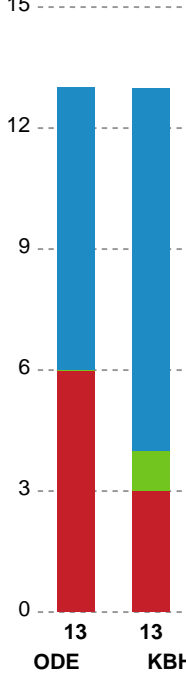

Teknisk fejl