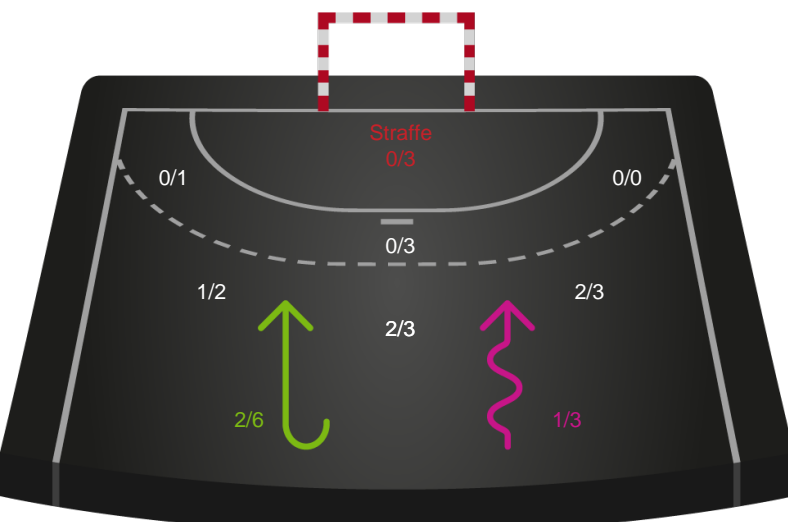

Shotplot for Anden halvleg

Odense Håndbold - København Håndbold - 32-27 (18-11)

256274 / 26.02.2021, 18.30 / Sydbank Arena / Bambusa Kvindeligaen - Grundspil

Intet billede angivet

Odense Håndbold

Redningsdiagram