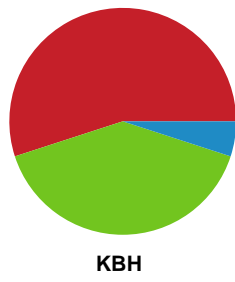

Skuddene endte med: