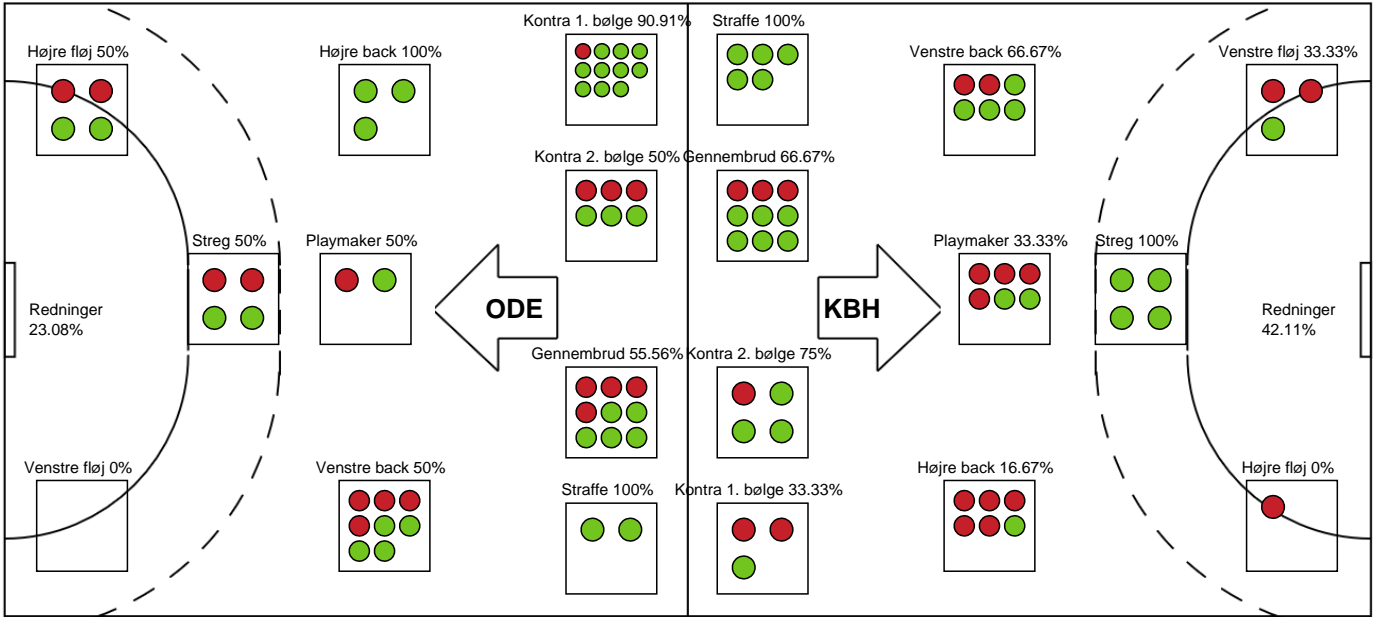

Fordeling af mål og skud

Odense Håndbold - København Håndbold - 32-27 (18-11)

Intet billede angivet

256274 / 26.02.2021, 18.30 / Sydbank Arena / Bambusa Kvindeligaen - Grundspil