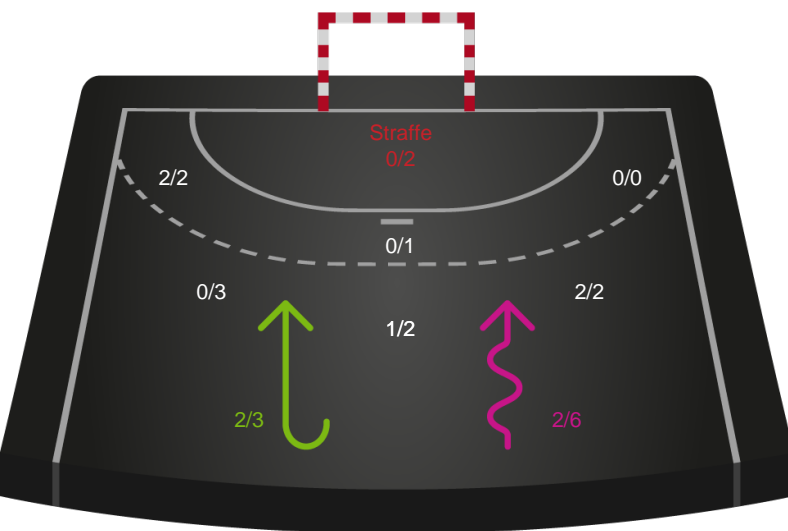

Shotplot for Første halvleg

Odense Håndbold - København Håndbold - 32-27 (18-11)

256274 / 26.02.2021, 18.30 / Sydbank Arena / Bambusa Kvindeligaen - Grundspil

Intet billede angivet

Odense Håndbold

Redningsdiagram