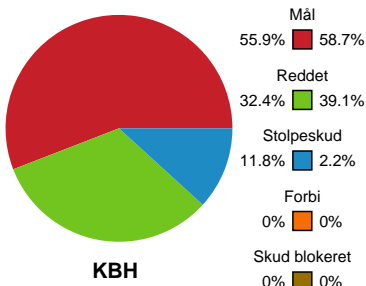

Fordeling af mål og skud

København Håndbold - Silkeborg-Voel KFUM - 22-27 (9-14)

Intet billede angivet

256234 / 27.01.2021, 18.30 / Frederiksberg Opvisning / Bambusa Kvindeligaen - Grundspil

Angrebet sluttede med:

Skuddene endte med:

Teknisk fejl

2 min

Assist

Målforskel i løbet af kampen

Shotplot for Første halvleg

København Håndbold - Silkeborg-Voel KFUM - 22-27 (9-14)

256234 / 27.01.2021, 18.30 / Frederiksberg Opvisning / Bambusa Kvindeligaen - Grundspil