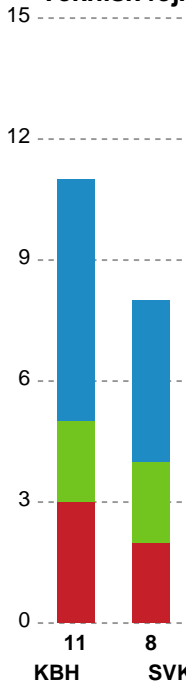

Fordeling af mål og skud

København Håndbold - Silkeborg-Voel KFUM - 22-27 (9-14)

Intet billede angivet

256234 / 27.01.2021, 18.30 / Frederiksberg Opvisning / Bambusa Kvindeligaen - Grundspil

Angrebet sluttede med:

Skuddene endte med:

Teknisk fejl

2 min

Assist

Målforskel i løbet af kampen

Shotplot for Første halvleg

København Håndbold - Silkeborg-Voel KFUM - 22-27 (9-14)

256234 / 27.01.2021, 18.30 / Frederiksberg Opvisning / Bambusa Kvindeligaen - Grundspil