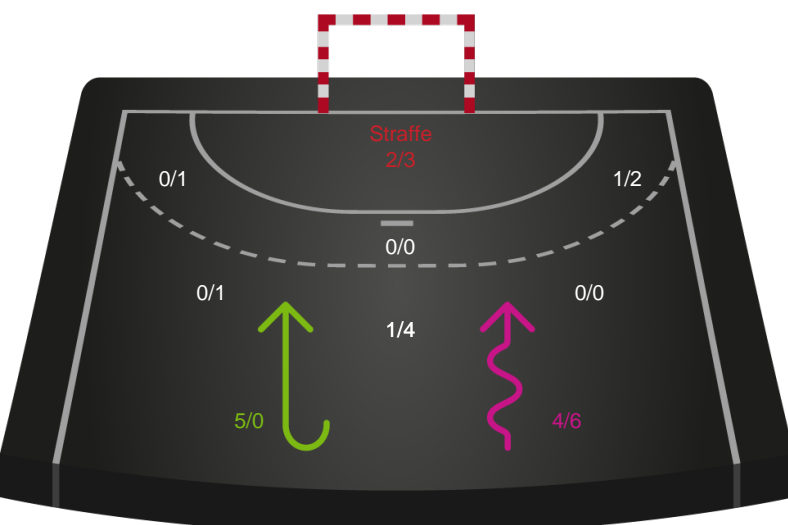

København Håndbold

Skuddiagram