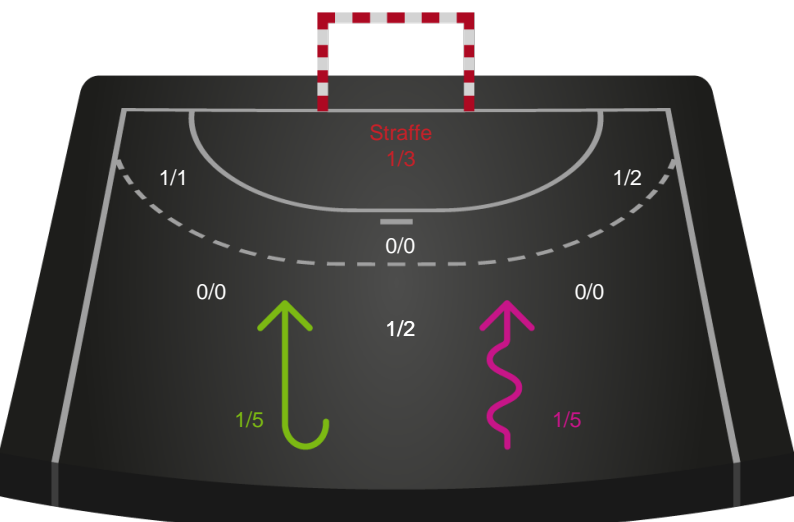

Silkeborg-Voel KFUM

Redningsdiagram