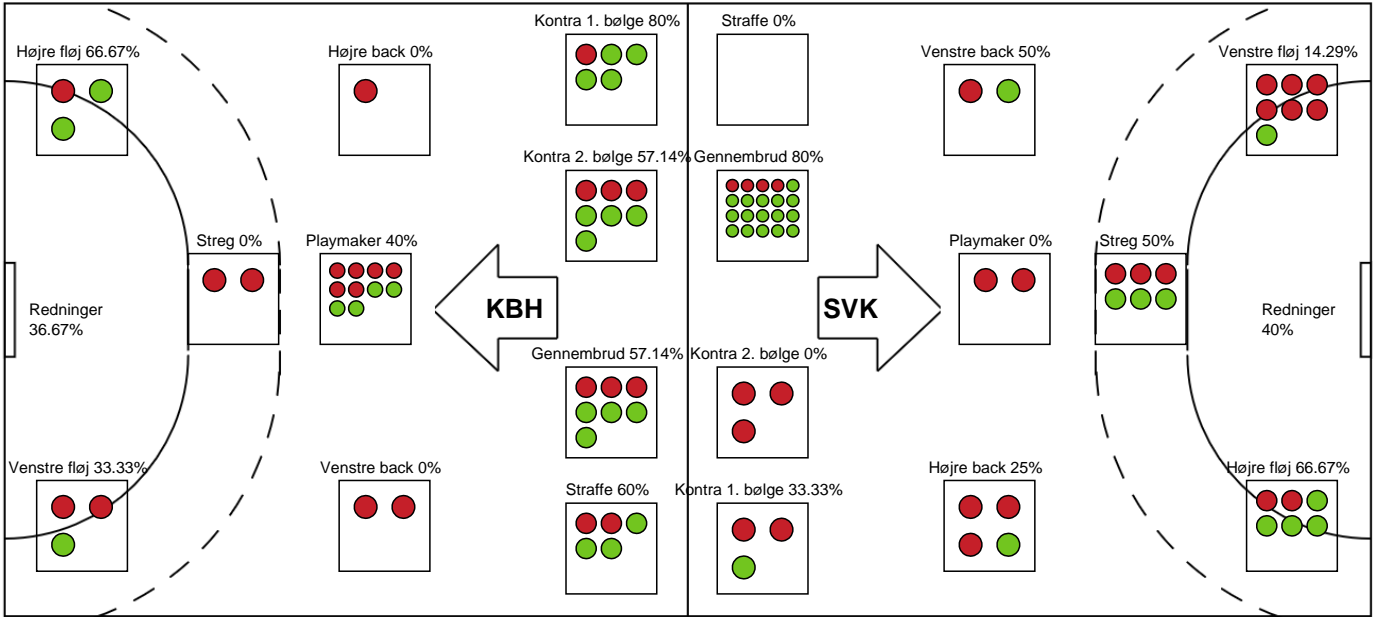

Markspillere

Nr	Navn	Mål/Skud	Straffe-mål/skud	Total Mål/Skud	Assist	Tilkendt straffe	Forårsagede straffe	Rødt kort	Tabt bold	Bold erob.	Fejl aflv.	Regelbrud	2min udvis.	MEP
5	Eira AUNE	8/15 53.33%	0/0 0%	8/15 53.33%	2	0	1	0	1	1	0	0	0	4
6	Lea HANSEN	5/6 83.33%	0/0 0%	5/6 83.33%	0	0	0	0	0	0	0	0	0	3.47
7	Hege Bakken WAHLQUIST	1/4 25%	0/0 0%	1/4 25%	0	0	0	0	0	0	0	0	0	-0.09
9	Sofie Bæk ANDERSEN	2/4 50%	0/0 0%	2/4 50%	2	0	0	0	0	0	1	1	0	0.75
11	Julie JENSEN	2/5 40%	0/0 0%	2/5 40%	3	0	1	0	0	0	3	1	0	0.05
13	Mathilde KRISTENSEN	2/4 50%	0/0 0%	2/4 50%	0	0	0	0	0	0	0	0	1	0.67
14	Louise ELLEBÆK	1/1 100%	0/0 0%	1/1 100%	0	0	1	0	0	1	0	0	0	0.95
17	Annika JAKOBSEN	0/1 0%	0/0 0%	0/1 0%	0	0	0	0	0	0	0	0	0	-0.28
18	Natasja ANDREASEN	6/8 75%	0/0 0%	6/8 75%	1	0	0	0	1	1	0	0	0	4.1
19	Anna Lillesø NIELSEN	0/4 0%	0/0 0%	0/4 0%	0	0	1	0	0	0	0	0	1	-1.57
97	Line SKAK	0/1 0%	0/0 0%	0/1 0%	0	0	1	0	0	1	0	0	1	-0.43

Fordeling af mål og skud

København Håndbold - Silkeborg-Voel KFUM - 22-27 (9-14)

Intet billede angivet

256234 / 27.01.2021, 18.30 / Frederiksberg Opvisning / Bambusa Kvindeligaen - Grundspil

Angrebet sluttede med: