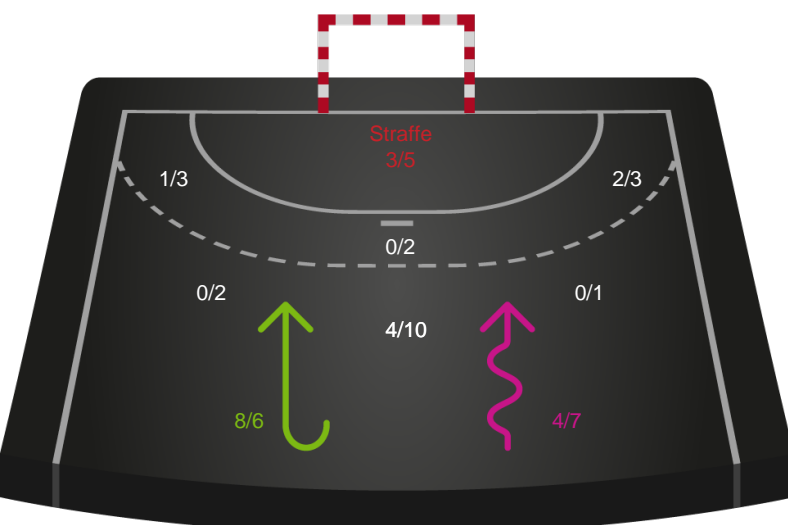

København Håndbold

Skuddiagram