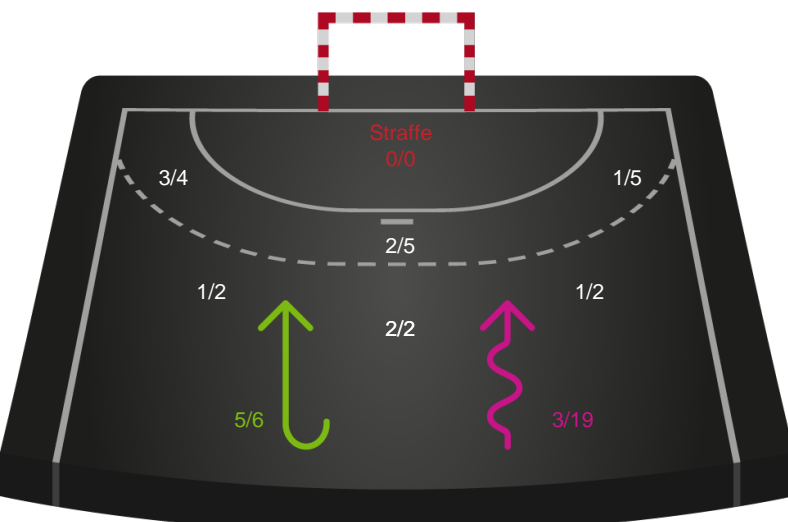

København Håndbold - Silkeborg-Voel KFUM - 22-27 (9-14)

256234 / 27.01.2021, 18.30 / Frederiksberg Opvisning / Bambusa Kvindeligaen - Grundspil

Intet billede angivet

København Håndbold

Redningsdiagram

Kontra