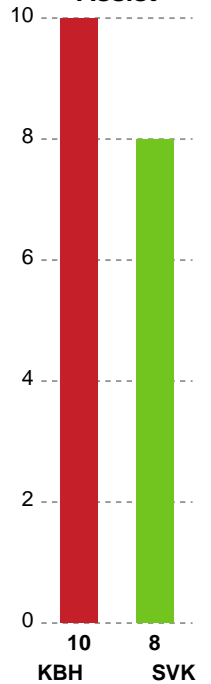

Fordeling af mål og skud

København Håndbold - Silkeborg-Voel KFUM - 22-27 (9-14)

Intet billede angivet

256234 / 27.01.2021, 18.30 / Frederiksberg Opvisning / Bambusa Kvindeligaen - Grundspil

Angrebet sluttede med:

Skuddene endte med:

Teknisk fejl

2 min

Assist

Målforskel i løbet af kampen

Shotplot for Første halvleg

København Håndbold - Silkeborg-Voel KFUM - 22-27 (9-14)

256234 / 27.01.2021, 18.30 / Frederiksberg Opvisning / Bambusa Kvindeligaen - Grundspil