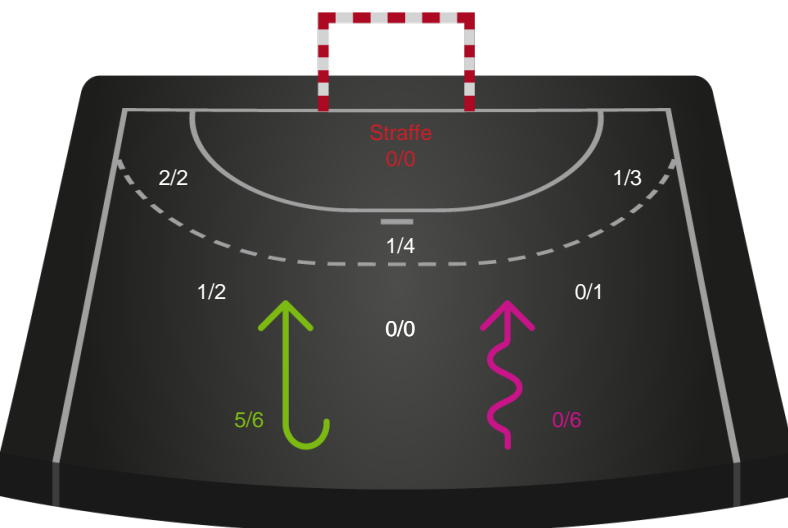

Shotplot for Første halvleg

København Håndbold - Silkeborg-Voel KFUM - 22-27 (9-14)

256234 / 27.01.2021, 18.30 / Frederiksberg Opvisning / Bambusa Kvindeligaen - Grundspil

Intet billede angivet

København Håndbold

Redningsdiagram