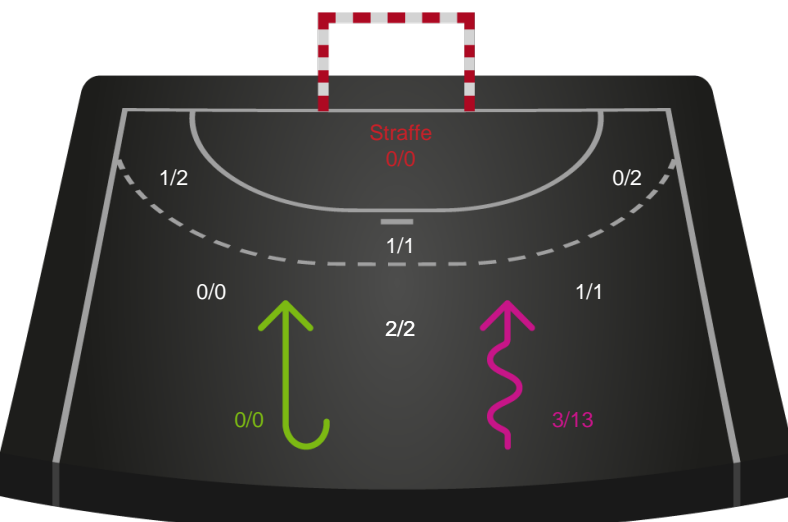

Shotplot for Anden halvleg

København Håndbold - Silkeborg-Voel KFUM - 22-27 (9-14)

256234 / 27.01.2021, 18.30 / Frederiksberg Opvisning / Bambusa Kvindeligaen - Grundspil

Intet billede angivet

København Håndbold

Redningsdiagram