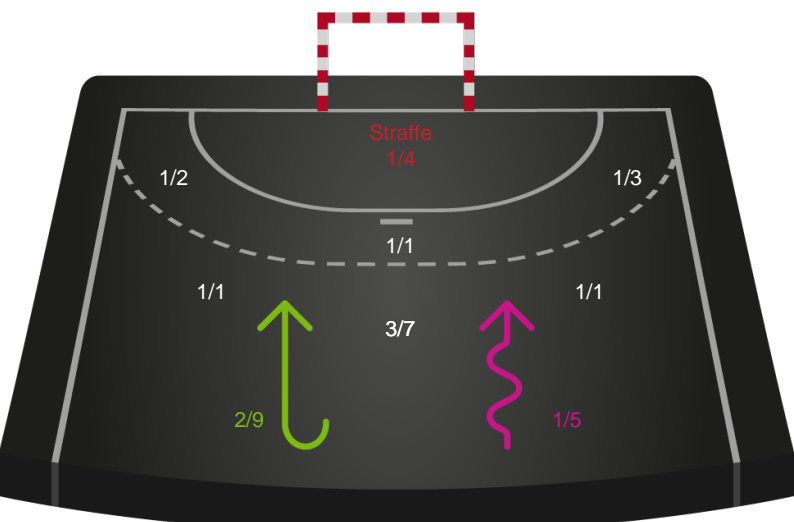

Silkeborg-Voel KFUM

Redningsdiagram