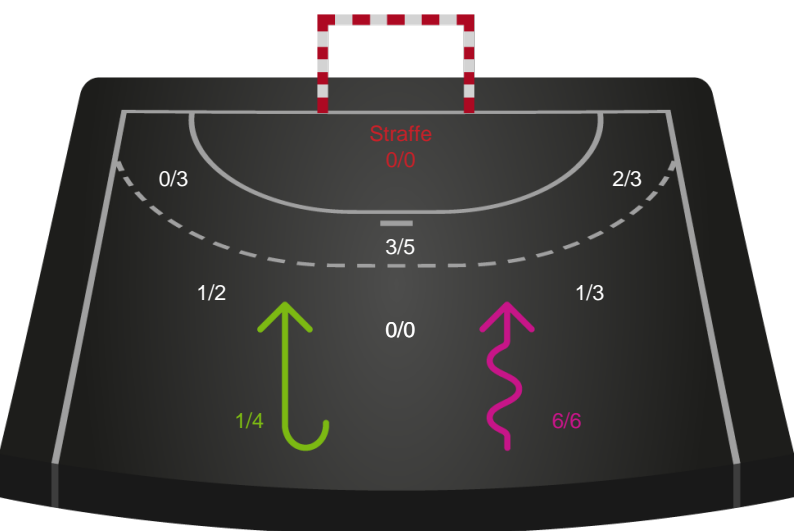

Silkeborg-Voel KFUM

Skuddiagram