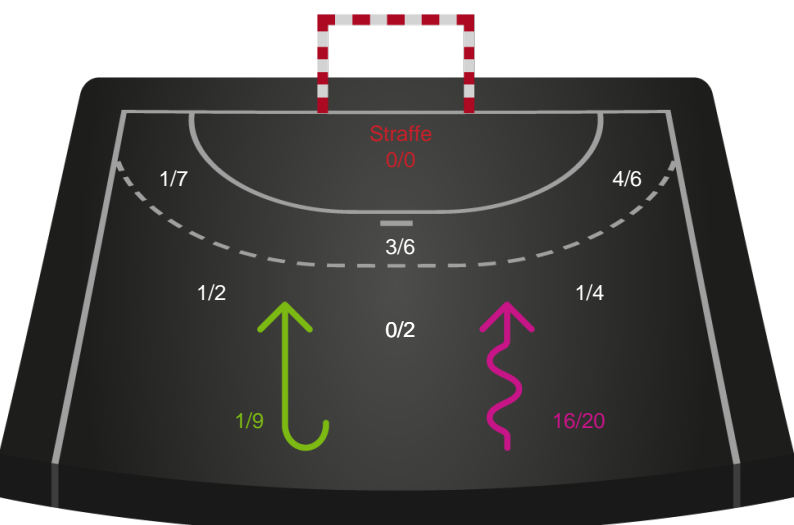

Gennembrud

Silkeborg-Voel KFUM

Skuddiagram

Kontra

Gennembrud

Hold statistik for Første halvleg

København Håndbold - Silkeborg-Voel KFUM - 22-27 (9-14)

Inet billede angivet