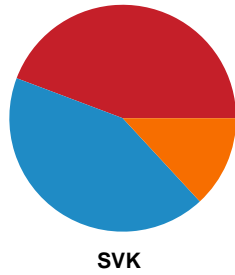

Fordeling af mål og skud

København Håndbold - Silkeborg-Voel KFUM - 22-27 (9-14)

Intet billede angivet

256234 / 27.01.2021, 18.30 / Frederiksberg Opvisning / Bambusa Kvindeligaen - Grundspil

Angrebet sluttede med: