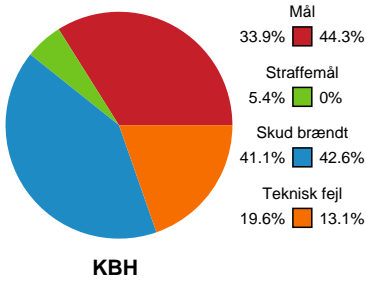

Fordeling af mål og skud

København Håndbold - Silkeborg-Voel KFUM - 22-27 (9-14)

Intet billede angivet

256234 / 27.01.2021, 18.30 / Frederiksberg Opvisning / Bambusa Kvindeligaen - Grundspil

Angrebet sluttede med:

Skuddene endte med:

Teknisk fejl

2 min

Assist

Målforskel i løbet af kampen

Shotplot for Første halvleg

København Håndbold - Silkeborg-Voel KFUM - 22-27 (9-14)

256234 / 27.01.2021, 18.30 / Frederiksberg Opvisning / Bambusa Kvindeligaen - Grundspil