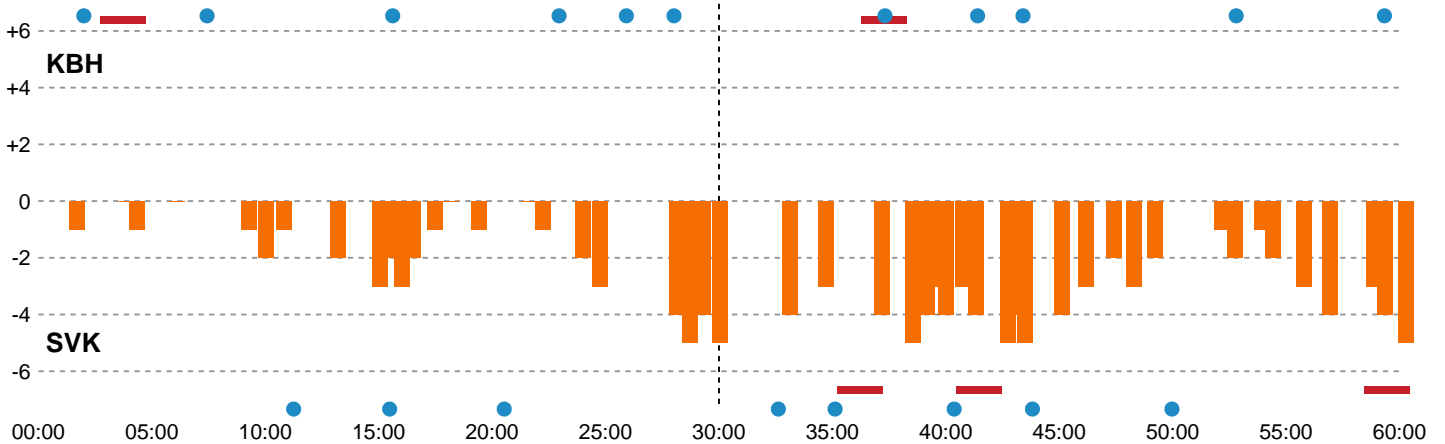

Fordeling af mål og skud

København Håndbold - Silkeborg-Voel KFUM - 22-27 (9-14)

Intet billede angivet

256234 / 27.01.2021, 18.30 / Frederiksberg Opvisning / Bambusa Kvindeligaen - Grundspil

Angrebet sluttede med:

Skuddene endte med:

Teknisk fejl

2 min

Assist

Målforskel i løbet af kampen

Shotplot for Første halvleg

København Håndbold - Silkeborg-Voel KFUM - 22-27 (9-14)

256234 / 27.01.2021, 18.30 / Frederiksberg Opvisning / Bambusa Kvindeligaen - Grundspil