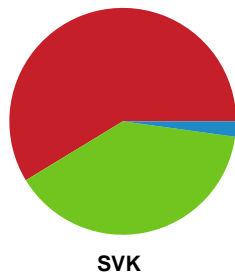

Skuddene endte med: