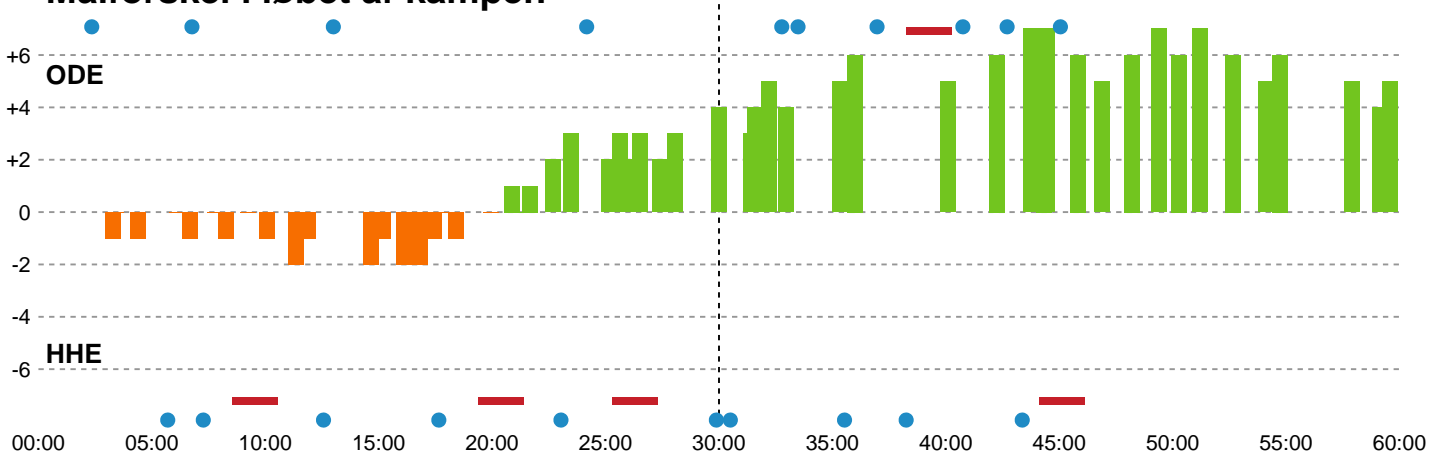

Fordeling af mål og skud

Odense Håndbold - Horsens Håndbold Elite - 30-25 (18-14)

Intet billede angivet

326578 / 02.10.2021, 16.00 / Sydbank Arena / Bambusa Kvindeligaen - Grundspil

Angrebet sluttede med:

Skuddene endte med:

Teknisk fejl

2 min

Assist

Målforskel i løbet af kampen

Shotplot for Første halvleg

Odense Håndbold - Horsens Håndbold Elite - 30-25 (18-14)

Intet billede angivet

326578 / 02.10.2021, 16.00 / Sydbank Arena / Bambusa Kvindeligaen - Grundspil

Odense Håndbold

Redningsdiagram

Kontra

Gennembrud

Horsens Håndbold Elite

Redningsdiagram

Kontra