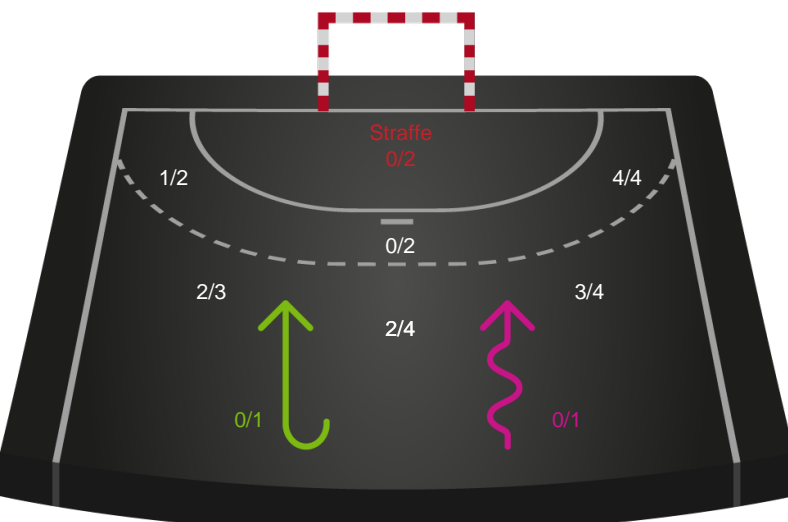

Shotplot for Anden halvleg

Odense Håndbold - Horsens Håndbold Elite - 30-25 (18-14)

Intet billede angivet

326578 / 02.10.2021, 16.00 / Sydbank Arena / Bambusa Kvindeligaen - Grundspil

Odense Håndbold

Redningsdiagram