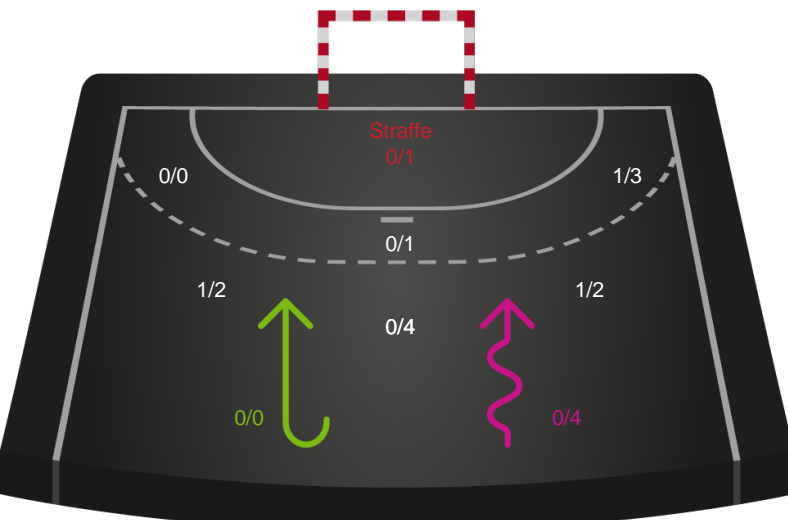

Shotplot for Første halvleg

Odense Håndbold - Horsens Håndbold Elite - 30-25 (18-14)

Intet billede angivet

326578 / 02.10.2021, 16.00 / Sydbank Arena / Bambusa Kvindeligaen - Grundspil

Odense Håndbold

Redningsdiagram