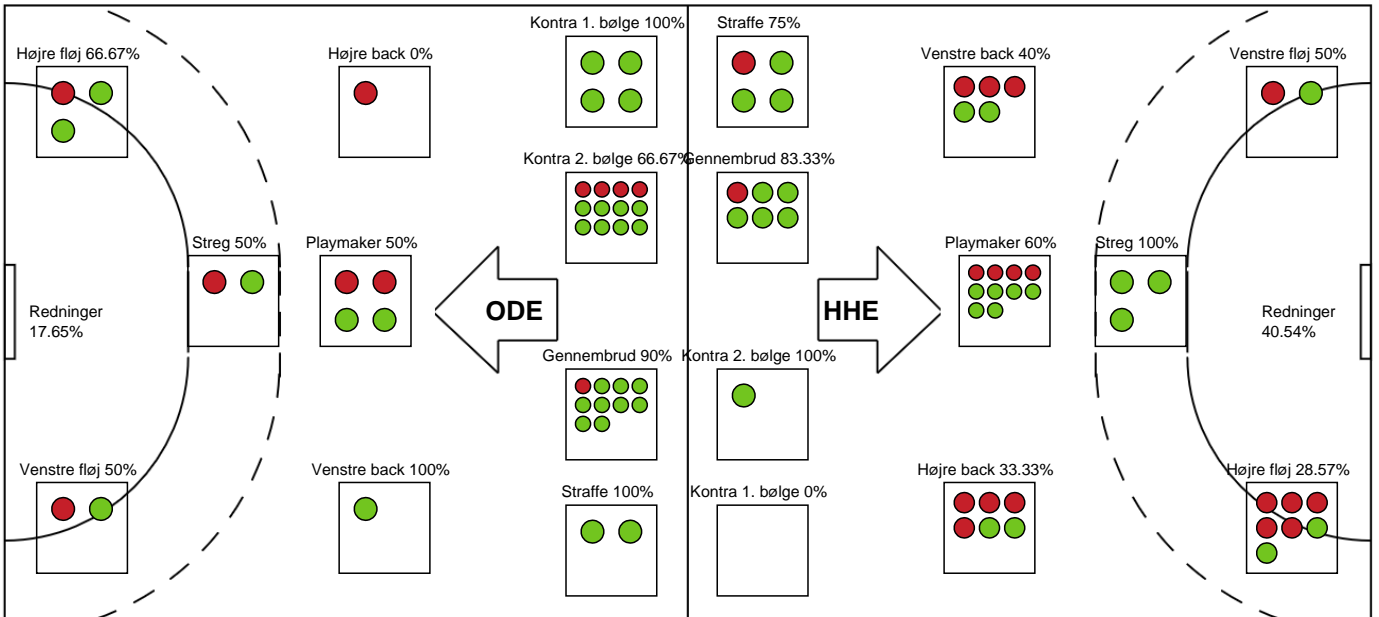

Markspillere

Nr	Navn	Mål/Skud	Straffe-mål/skud	Total Mål/Skud	Assist	Tilkendt straffe	Forårsagede straffe	Rødt kort	Tabt bold	Bold erob.	Fejl aflv.	Regelbrud	2min udvis.	MEP
2	Anne-Sofie FILTENBORG	0/1 0%	0/0 0%	0/1 0%	0	0	0	0	0	0	0	0	0	-0.28
3	Freja Hauge HANSEN	0/0 0%	1/1 100%	1/1 100%	0	0	0	0	0	0	0	0	0	0.45
4	Maria Krogh HOLM	2/6 33.33%	2/2 100%	4/8 50%	0	0	0	0	0	1	0	0	0	1.58
9	Nina DANO	6/12 50%	0/0 0%	6/12 50%	1	0	0	0	1	0	1	1	0	2.35
10	Majbritt Toft HANSEN	2/2 100%	0/0 0%	2/2 100%	0	1	0	0	0	0	0	1	0	1.67
17	Stine Bodholt NIELSEN	1/1 100%	0/0 0%	1/1 100%	0	1	1	0	0	0	0	1	1	0.54
19	Laura DAMGAARD	3/8 37.5%	0/1 0%	3/9 33.33%	3	1	0	0	1	0	0	0	1	1.44
21	Frederikke GULMARK	6/6 100%	0/0 0%	6/6 100%	3	0	0	0	0	0	1	0	0	4.9
23	Susanne MADSEN	1/1 100%	0/0 0%	1/1 100%	0	0	1	0	0	0	0	0	2	0.39
26	Maria Mose VESTERGAARD	1/3 33.33%	0/0 0%	1/3 33.33%	0	1	0	0	2	0	0	1	0	-0.36

Fordeling af mål og skud

Odense Håndbold - Horsens Håndbold Elite - 30-25 (18-14)

Intet billede angivet

326578 / 02.10.2021, 16.00 / Sydbank Arena / Bambusa Kvindeligaen - Grundspil

Angrebet sluttede med: