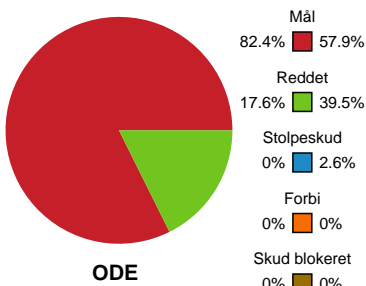

Skuddene endte med: