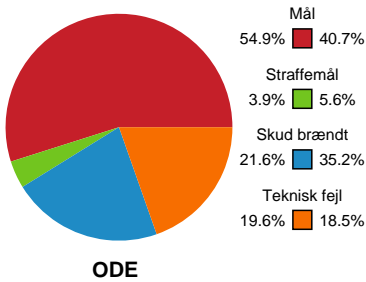

Fordeling af mål og skud

Odense Håndbold - Horsens Håndbold Elite - 30-25 (18-14)

Intet billede angivet

326578 / 02.10.2021, 16.00 / Sydbank Arena / Bambusa Kvindeligaen - Grundspil

Angrebet sluttede med: