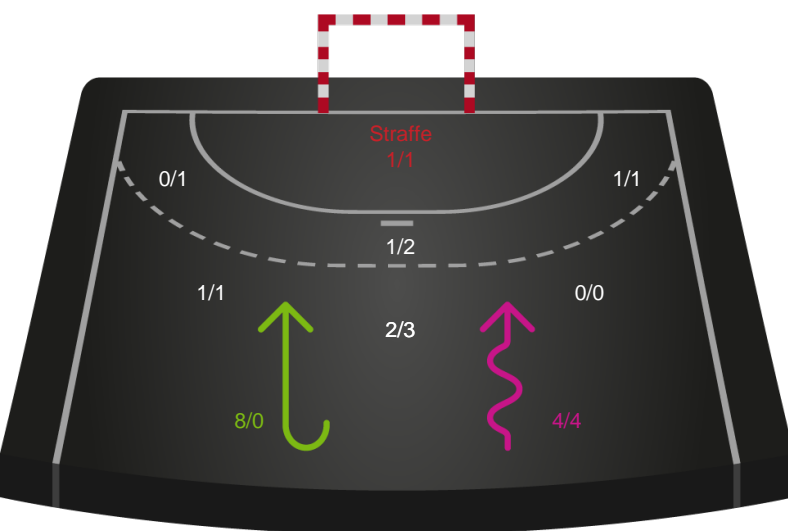

Odense Håndbold

Skuddiagram