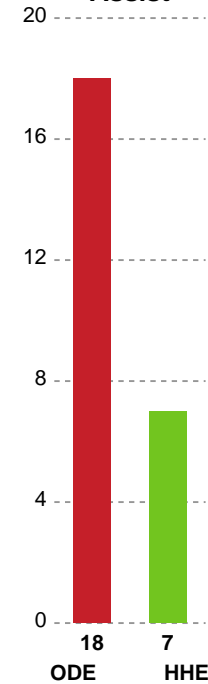

Fordeling af mål og skud

Odense Håndbold - Horsens Håndbold Elite - 30-25 (18-14)

Intet billede angivet

326578 / 02.10.2021, 16.00 / Sydbank Arena / Bambusa Kvindeligaen - Grundspil

Angrebet sluttede med:

Skuddene endte med:

Teknisk fejl

2 min

Assist

Målforskel i løbet af kampen

Shotplot for Første halvleg

Odense Håndbold - Horsens Håndbold Elite - 30-25 (18-14)

Intet billede angivet

326578 / 02.10.2021, 16.00 / Sydbank Arena / Bambusa Kvindeligaen - Grundspil

Odense Håndbold

Redningsdiagram

Kontra

Gennembrud

Horsens Håndbold Elite

Redningsdiagram

Kontra