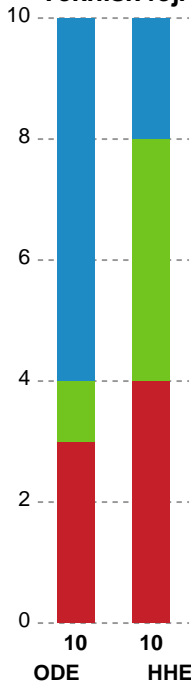

Markspillere

Nr	Navn	Mål/Skud	Straffe-mål/skud	Total Mål/Skud	Assist	Tilkendt straffe	Forårsagede straffe	Rødt kort	Tabt bold	Bold erob.	Fejl aflv.	Regelbrud	2min udvis.	MEP
2	Anne-Sofie FILTENBORG	0/1 0%	0/0 0%	0/1 0%	0	0	0	0	0	0	0	0	0	-0.28
3	Freja Hauge HANSEN	0/0 0%	1/1 100%	1/1 100%	0	0	0	0	0	0	0	0	0	0.45
4	Maria Krogh HOLM	2/6 33.33%	2/2 100%	4/8 50%	0	0	0	0	0	1	0	0	0	1.58
9	Nina DANO	6/12 50%	0/0 0%	6/12 50%	1	0	0	0	1	0	1	1	0	2.35
10	Majbritt Toft HANSEN	2/2 100%	0/0 0%	2/2 100%	0	1	0	0	0	0	0	1	0	1.67
17	Stine Bodholt NIELSEN	1/1 100%	0/0 0%	1/1 100%	0	1	1	0	0	0	0	1	1	0.54
19	Laura DAMGAARD	3/8 37.5%	0/1 0%	3/9 33.33%	3	1	0	0	1	0	0	0	1	1.44
21	Frederikke GULMARK	6/6 100%	0/0 0%	6/6 100%	3	0	0	0	0	0	1	0	0	4.9
23	Susanne MADSEN	1/1 100%	0/0 0%	1/1 100%	0	0	1	0	0	0	0	0	2	0.39
26	Maria Mose VESTERGAARD	1/3 33.33%	0/0 0%	1/3 33.33%	0	1	0	0	2	0	0	1	0	-0.36

Fordeling af mål og skud

Odense Håndbold - Horsens Håndbold Elite - 30-25 (18-14)

Intet billede angivet

326578 / 02.10.2021, 16.00 / Sydbank Arena / Bambusa Kvindeligaen - Grundspil

Angrebet sluttede med:

Skuddene endte med:

Teknisk fejl

2 min

Assist

Målforskel i løbet af kampen

Shotplot for Første halvleg

Odense Håndbold - Horsens Håndbold Elite - 30-25 (18-14)

Intet billede angivet