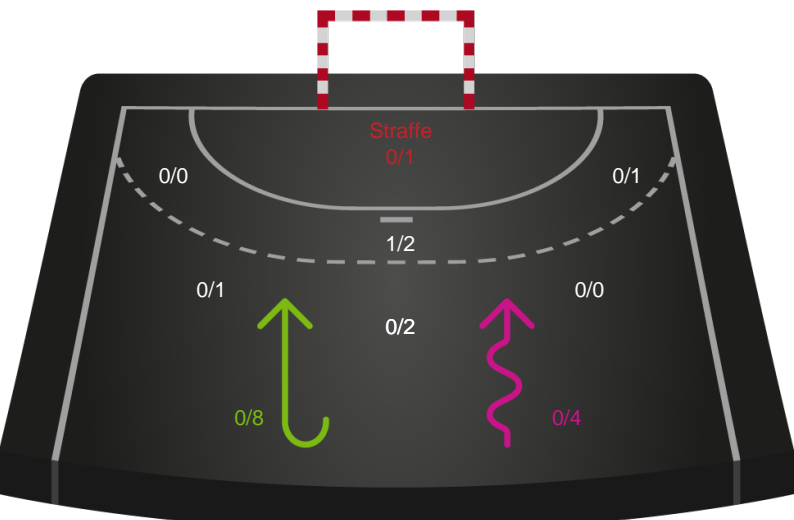

326578 / 02.10.2021, 16.00 / Sydbank Arena / Bambusa Kvindeligaen - Grundspil

Odense Håndbold

Redningsdiagram

Kontra

Gennembrud

Horsens Håndbold Elite

Redningsdiagram

Kontra