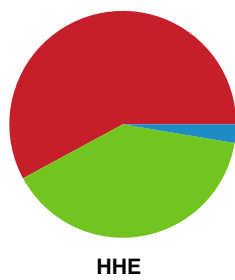

Skuddene endte med: