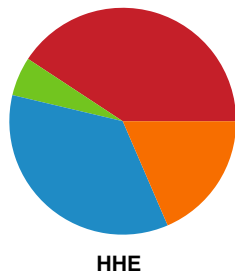

Fordeling af mål og skud

Odense Håndbold - Horsens Håndbold Elite - 30-25 (18-14)

Intet billede angivet

326578 / 02.10.2021, 16.00 / Sydbank Arena / Bambusa Kvindeligaen - Grundspil

Angrebet sluttede med: