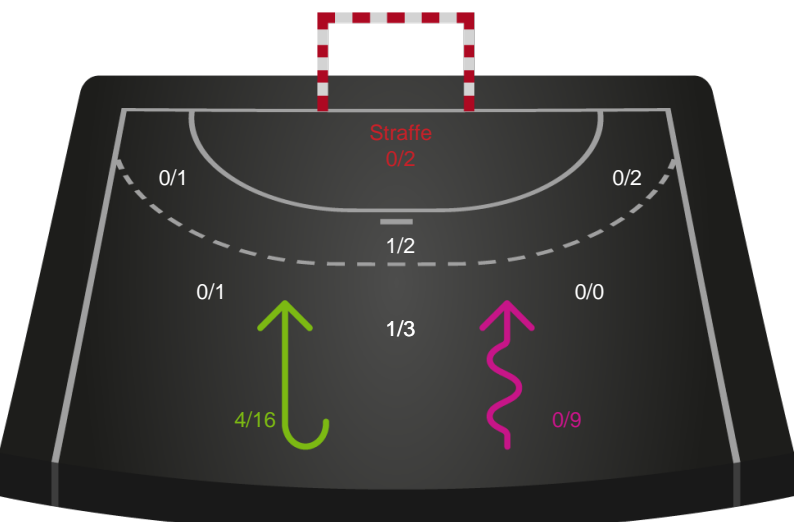

Horsens Håndbold Elite

Redningsdiagram