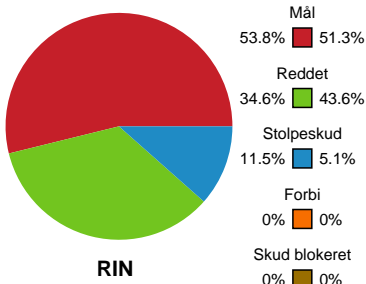

KAMPHÆNDELSER

Ringkøbing Håndbold - Nykøbing F. Håndboldklub - 17-24 (11-10)

Inet billede angivet

679379 / 16.01.2019, 19.30 / Green Sports Arena - Hal 1 / HTH Ligaen - Grundspil

Ringkøbing Håndbold		Nykøbing F. Håndboldklub	
	16-22	Straffemål - 48 Dione HOUSHEER Målvogter - 12 Natasja CLAUSEN	55:23
55:55	Regelfejl - 8 Noline BERTHELSEN	16-22	
	16-22	Skud reddet - Venstre back - 39 Angelica WALLÉN Målvogter - 12 Natasja CLAUSEN	56:28
57:14	Mål - Gennembrud - 10 Michelle BRANDSTRUP Målvogter - 1 Sakura HAUGE	17-22	
	17-22	Team timeout	57:32
	17-23	Mål - Gennembrud - 39 Angelica WALLÉN Målvogter - 12 Natasja CLAUSEN	57:53
58:04	Skud reddet - Højre fløj - 19 Henriette HANSEN Målvogter - 1 Sakura HAUGE	17-23	
	17-24	Mål - Playmaker - 79 Kristina KRISTIANSEN Målvogter - 12 Natasja CLAUSEN	59:01
59:35	Tilkendt straffe - 7 Ida Staxen LAGERBON Forårsagede straffe - 21 Ayaka IKEHARA	17-24	
59:56	Straffe reddet - 5 Simone Hebsgaard RASMUSSEN Målvogter - 1 Sakura HAUGE	17-24	
60:00	Fuldtid kl 08:34:28	17-24	
	17-24	Kamp slut kl 13:22:13	60:00

Fordeling af mål og skud

Ringkøbing Håndbold - Nykøbing F. Håndboldklub - 17-24 (11-10)

Intet billede angivet

679379 / 16.01.2019, 19.30 / Green Sports Arena - Hal 1 / HTH Ligaen - Grundspil

Angrebet sluttede med:

Skuddene endte med:

Teknisk fejl

2 min

Assist

Målforskel i løbet af kampen

Shotplot for Første halvleg

Ringkøbing Håndbold - Nykøbing F. Håndboldklub - 17-24 (11-10)

679379 / 16.01.2019, 19.30 / Green Sports Arena - Hal 1 / HTH Ligaen - Grundspil