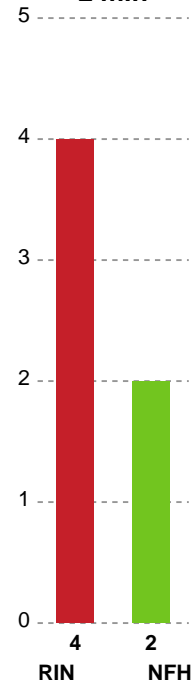

KAMPHÆNDELSER

Ringkøbing Håndbold - Nykøbing F. Håndboldklub - 17-24 (11-10)

Inet billede angivet

679379 / 16.01.2019, 19.30 / Green Sports Arena - Hal 1 / HTH Ligaen - Grundspil

Ringkøbing Håndbold		Nykøbing F. Håndboldklub	
	16-22	Straffemål - 48 Dione HOUSHEER Målvogter - 12 Natasja CLAUSEN	55:23
55:55	Regelfejl - 8 Noline BERTHELSEN	16-22	
	16-22	Skud reddet - Venstre back - 39 Angelica WALLÉN Målvogter - 12 Natasja CLAUSEN	56:28
57:14	Mål - Gennembrud - 10 Michelle BRANDSTRUP Målvogter - 1 Sakura HAUGE	17-22	
	17-22	Team timeout	57:32
	17-23	Mål - Gennembrud - 39 Angelica WALLÉN Målvogter - 12 Natasja CLAUSEN	57:53
58:04	Skud reddet - Højre fløj - 19 Henriette HANSEN Målvogter - 1 Sakura HAUGE	17-23	
	17-24	Mål - Playmaker - 79 Kristina KRISTIANSEN Målvogter - 12 Natasja CLAUSEN	59:01
59:35	Tilkendt straffe - 7 Ida Staxen LAGERBON Forårsagede straffe - 21 Ayaka IKEHARA	17-24	
59:56	Straffe reddet - 5 Simone Hebsgaard RASMUSSEN Målvogter - 1 Sakura HAUGE	17-24	
60:00	Fuldtid kl 08:34:28	17-24	
	17-24	Kamp slut kl 13:22:13	60:00

Fordeling af mål og skud

Ringkøbing Håndbold - Nykøbing F. Håndboldklub - 17-24 (11-10)

Intet billede angivet

679379 / 16.01.2019, 19.30 / Green Sports Arena - Hal 1 / HTH Ligaen - Grundspil

Angrebet sluttede med:

Skuddene endte med:

Teknisk fejl

2 min

Assist

Målforskel i løbet af kampen

Shotplot for Første halvleg

Ringkøbing Håndbold - Nykøbing F. Håndboldklub - 17-24 (11-10)

679379 / 16.01.2019, 19.30 / Green Sports Arena - Hal 1 / HTH Ligaen - Grundspil