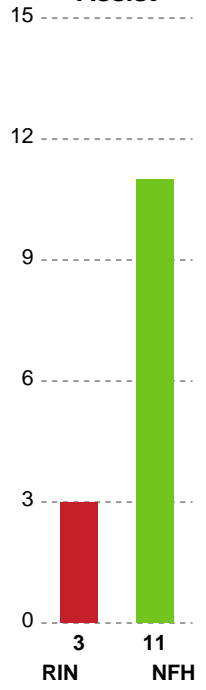

Fordeling af mål og skud

Ringkøbing Håndbold - Nykøbing F. Håndboldklub - 17-24 (11-10)

Intet billede angivet

679379 / 16.01.2019, 19.30 / Green Sports Arena - Hal 1 / HTH Ligaen - Grundspil

Angrebet sluttede med:

Skuddene endte med:

Teknisk fejl

2 min

Assist

Målforskel i løbet af kampen

Shotplot for Første halvleg

Ringkøbing Håndbold - Nykøbing F. Håndboldklub - 17-24 (11-10)

679379 / 16.01.2019, 19.30 / Green Sports Arena - Hal 1 / HTH Ligaen - Grundspil