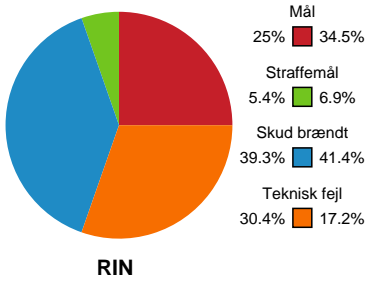

KAMPHÆNDELSER

Ringkøbing Håndbold - Nykøbing F. Håndboldklub - 17-24 (11-10)

Inet billede angivet

679379 / 16.01.2019, 19.30 / Green Sports Arena - Hal 1 / HTH Ligaen - Grundspil

Ringkøbing Håndbold		Nykøbing F. Håndboldklub	
	16-22	Straffemål - 48 Dione HOUSHEER Målvogter - 12 Natasja CLAUSEN	55:23
55:55	Regelfejl - 8 Noline BERTHELSEN	16-22	
	16-22	Skud reddet - Venstre back - 39 Angelica WALLÉN Målvogter - 12 Natasja CLAUSEN	56:28
57:14	Mål - Gennembrud - 10 Michelle BRANDSTRUP Målvogter - 1 Sakura HAUGE	17-22	
	17-22	Team timeout	57:32
	17-23	Mål - Gennembrud - 39 Angelica WALLÉN Målvogter - 12 Natasja CLAUSEN	57:53
58:04	Skud reddet - Højre fløj - 19 Henriette HANSEN Målvogter - 1 Sakura HAUGE	17-23	
	17-24	Mål - Playmaker - 79 Kristina KRISTIANSEN Målvogter - 12 Natasja CLAUSEN	59:01
59:35	Tilkendt straffe - 7 Ida Staxen LAGERBON Forårsagede straffe - 21 Ayaka IKEHARA	17-24	
59:56	Straffe reddet - 5 Simone Hebsgaard RASMUSSEN Målvogter - 1 Sakura HAUGE	17-24	
60:00	Fuldtid kl 08:34:28	17-24	
	17-24	Kamp slut kl 13:22:13	60:00

Fordeling af mål og skud

Ringkøbing Håndbold - Nykøbing F. Håndboldklub - 17-24 (11-10)

Intet billede angivet

679379 / 16.01.2019, 19.30 / Green Sports Arena - Hal 1 / HTH Ligaen - Grundspil

Angrebet sluttede med:

Skuddene endte med:

Teknisk fejl

2 min

Assist

Målforskel i løbet af kampen

Shotplot for Første halvleg

Ringkøbing Håndbold - Nykøbing F. Håndboldklub - 17-24 (11-10)

679379 / 16.01.2019, 19.30 / Green Sports Arena - Hal 1 / HTH Ligaen - Grundspil