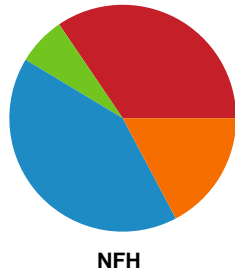

Fordeling af mål og skud

Ringkøbing Håndbold - Nykøbing F. Håndboldklub - 17-24 (11-10)

Intet billede angivet

679379 / 16.01.2019, 19.30 / Green Sports Arena - Hal 1 / HTH Ligaen - Grundspil

Angrebet sluttede med: