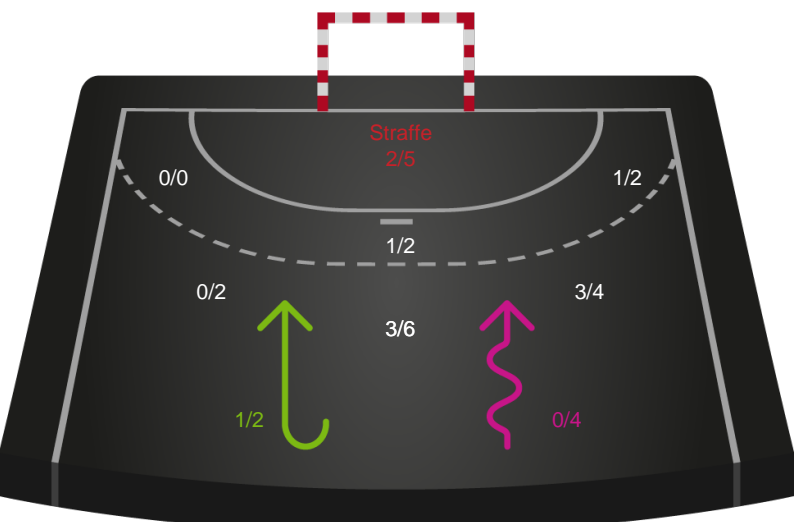

Nykøbing F. Håndboldklub

Redningsdiagram