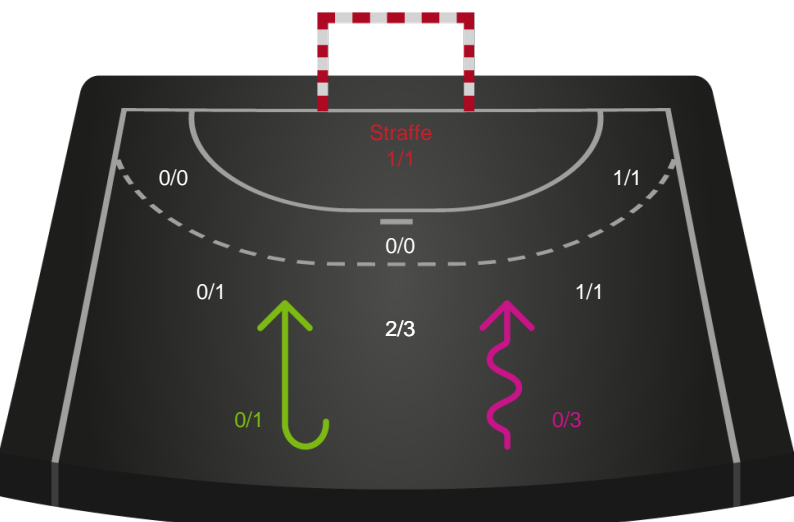

Nykøbing F. Håndboldklub

Redningsdiagram