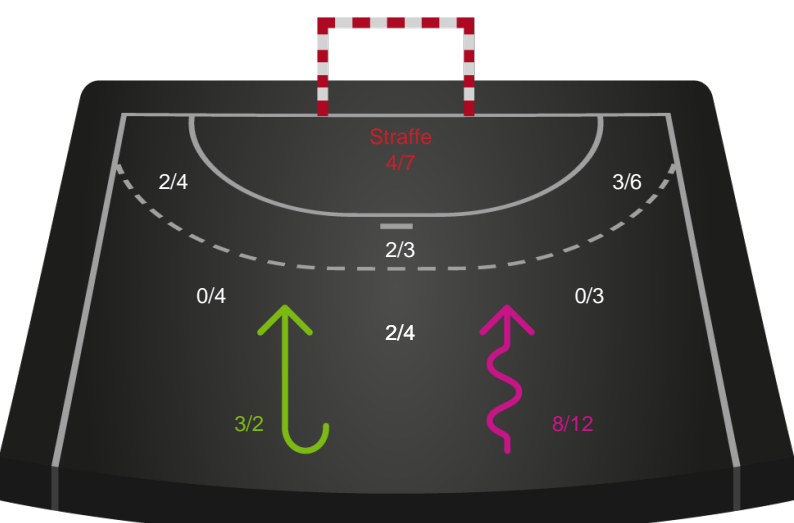

Gennembrud

Nykøbing F. Håndboldklub

Skuddiagram

Kontra

Gennembrud

Hold statistik for Første halvleg

Ringkøbing Håndbold - Nykøbing F. Håndboldklub - 17-24 (11-10)

Inet billede angivet