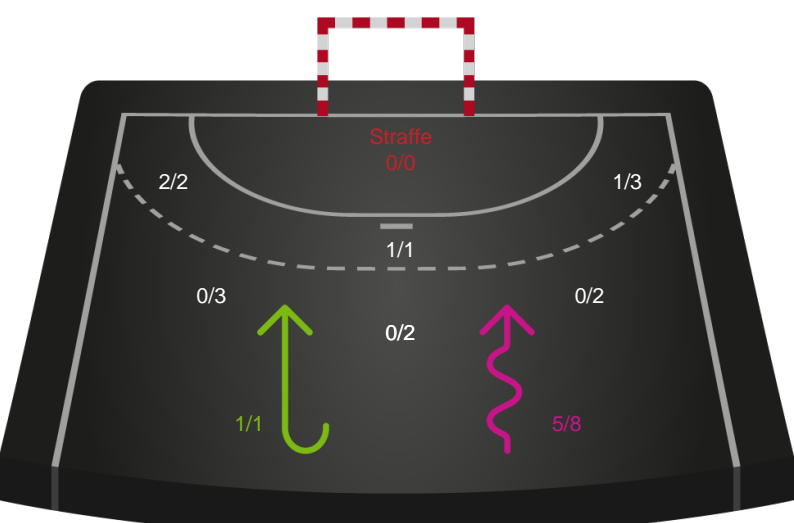

Nykøbing F. Håndboldklub

Skuddiagram