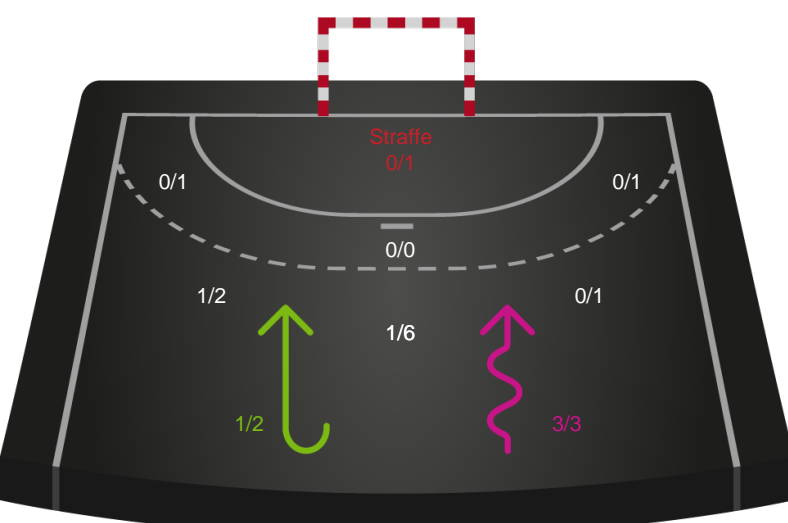

Ringkøbing Håndbold

Skuddiagram