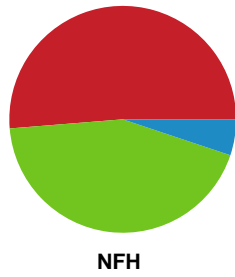

Skuddene endte med: