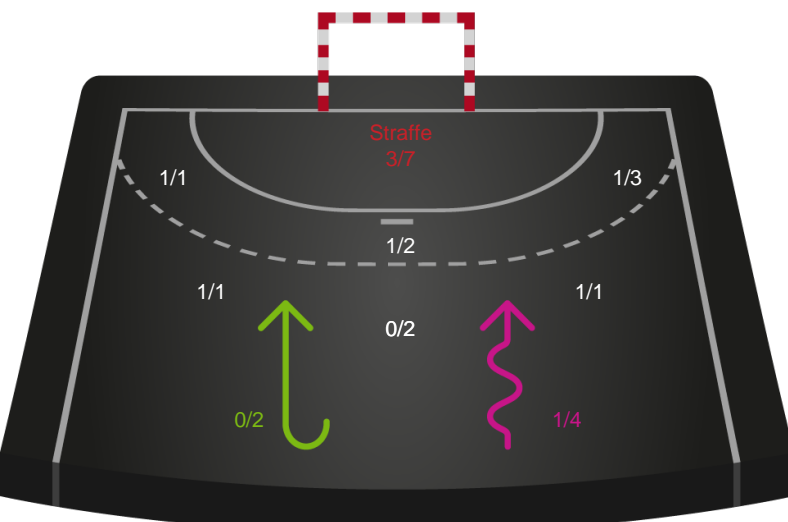

Shotplot for Anden halvleg

Ringkøbing Håndbold - Nykøbing F. Håndboldklub - 17-24 (11-10)

679379 / 16.01.2019, 19.30 / Green Sports Arena - Hal 1 / HTH Ligaen - Grundspil

Intet billede angivet

Ringkøbing Håndbold

Redningsdiagram