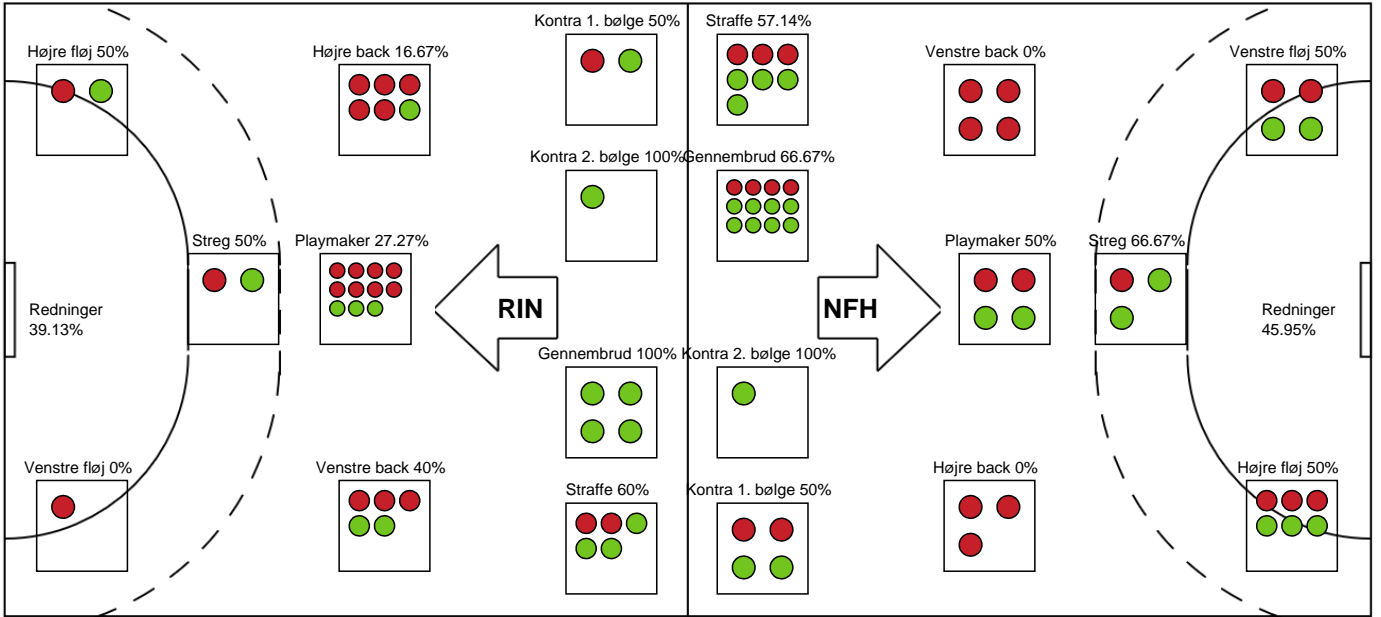

KAMPHÆNDELSER

Ringkøbing Håndbold - Nykøbing F. Håndboldklub - 17-24 (11-10)

Inet billede angivet

679379 / 16.01.2019, 19.30 / Green Sports Arena - Hal 1 / HTH Ligaen - Grundspil

Ringkøbing Håndbold		Nykøbing F. Håndboldklub	
	16-22	Straffemål - 48 Dione HOUSHEER Målvogter - 12 Natasja CLAUSEN	55:23
55:55	Regelfejl - 8 Noline BERTHELSEN	16-22	
	16-22	Skud reddet - Venstre back - 39 Angelica WALLÉN Målvogter - 12 Natasja CLAUSEN	56:28
57:14	Mål - Gennembrud - 10 Michelle BRANDSTRUP Målvogter - 1 Sakura HAUGE	17-22	
	17-22	Team timeout	57:32
	17-23	Mål - Gennembrud - 39 Angelica WALLÉN Målvogter - 12 Natasja CLAUSEN	57:53
58:04	Skud reddet - Højre fløj - 19 Henriette HANSEN Målvogter - 1 Sakura HAUGE	17-23	
	17-24	Mål - Playmaker - 79 Kristina KRISTIANSEN Målvogter - 12 Natasja CLAUSEN	59:01
59:35	Tilkendt straffe - 7 Ida Staxen LAGERBON Forårsagede straffe - 21 Ayaka IKEHARA	17-24	
59:56	Straffe reddet - 5 Simone Hebsgaard RASMUSSEN Målvogter - 1 Sakura HAUGE	17-24	
60:00	Fuldtid kl 08:34:28	17-24	
	17-24	Kamp slut kl 13:22:13	60:00

Fordeling af mål og skud

Ringkøbing Håndbold - Nykøbing F. Håndboldklub - 17-24 (11-10)

Intet billede angivet

679379 / 16.01.2019, 19.30 / Green Sports Arena - Hal 1 / HTH Ligaen - Grundspil

Angrebet sluttede med: