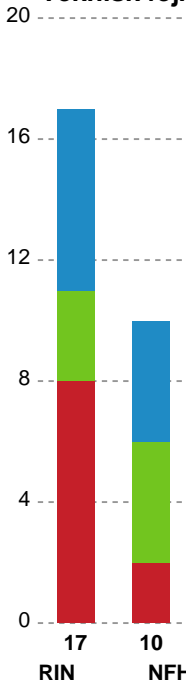

KAMPHÆNDELSER

Ringkøbing Håndbold - Nykøbing F. Håndboldklub - 17-24 (11-10)

Inet billede angivet

679379 / 16.01.2019, 19.30 / Green Sports Arena - Hal 1 / HTH Ligaen - Grundspil

Ringkøbing Håndbold		Nykøbing F. Håndboldklub	
	16-22	Straffemål - 48 Dione HOUSHEER Målvogter - 12 Natasja CLAUSEN	55:23
55:55	Regelfejl - 8 Noline BERTHELSEN	16-22	
	16-22	Skud reddet - Venstre back - 39 Angelica WALLÉN Målvogter - 12 Natasja CLAUSEN	56:28
57:14	Mål - Gennembrud - 10 Michelle BRANDSTRUP Målvogter - 1 Sakura HAUGE	17-22	
	17-22	Team timeout	57:32
	17-23	Mål - Gennembrud - 39 Angelica WALLÉN Målvogter - 12 Natasja CLAUSEN	57:53
58:04	Skud reddet - Højre fløj - 19 Henriette HANSEN Målvogter - 1 Sakura HAUGE	17-23	
	17-24	Mål - Playmaker - 79 Kristina KRISTIANSEN Målvogter - 12 Natasja CLAUSEN	59:01
59:35	Tilkendt straffe - 7 Ida Staxen LAGERBON Forårsagede straffe - 21 Ayaka IKEHARA	17-24	
59:56	Straffe reddet - 5 Simone Hebsgaard RASMUSSEN Målvogter - 1 Sakura HAUGE	17-24	
60:00	Fuldtid kl 08:34:28	17-24	
	17-24	Kamp slut kl 13:22:13	60:00

Fordeling af mål og skud

Ringkøbing Håndbold - Nykøbing F. Håndboldklub - 17-24 (11-10)

Intet billede angivet

679379 / 16.01.2019, 19.30 / Green Sports Arena - Hal 1 / HTH Ligaen - Grundspil

Angrebet sluttede med:

Skuddene endte med:

Teknisk fejl

2 min

Assist

Målforskel i løbet af kampen

Shotplot for Første halvleg

Ringkøbing Håndbold - Nykøbing F. Håndboldklub - 17-24 (11-10)

679379 / 16.01.2019, 19.30 / Green Sports Arena - Hal 1 / HTH Ligaen - Grundspil