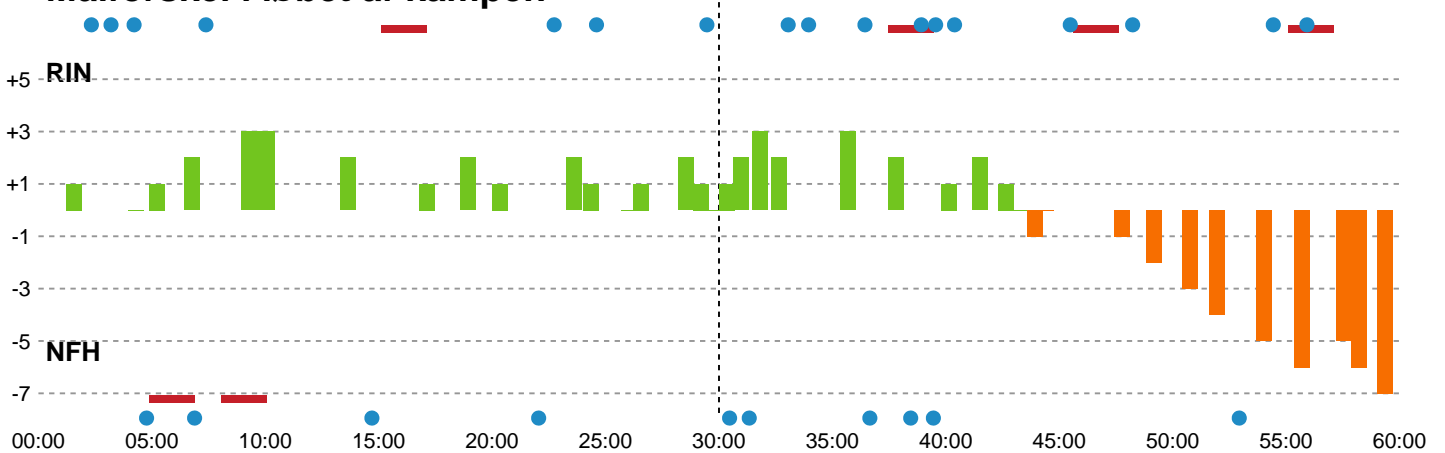

Skuddene endte med:

Teknisk fejl

2 min

Assist

Målforskel i løbet af kampen

Shotplot for Første halvleg

Ringkøbing Håndbold - Nykøbing F. Håndboldklub - 17-24 (11-10)

679379 / 16.01.2019, 19.30 / Green Sports Arena - Hal 1 / HTH Ligaen - Grundspil