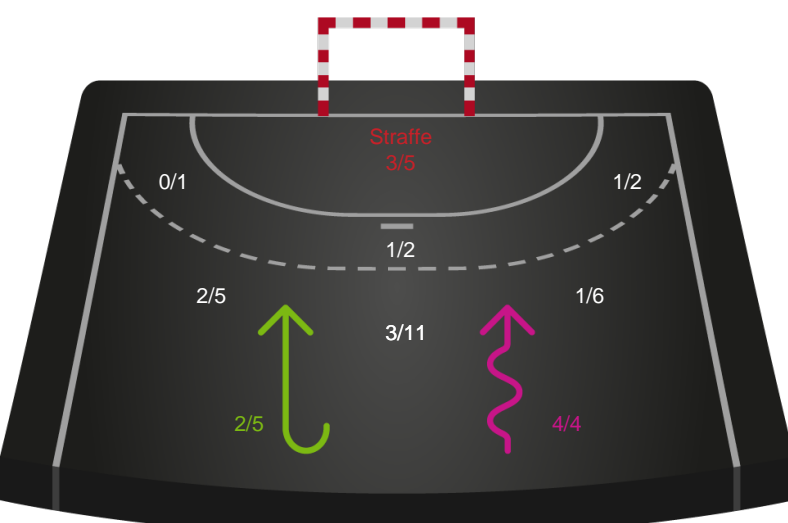

Ringkøbing Håndbold

Skuddiagram