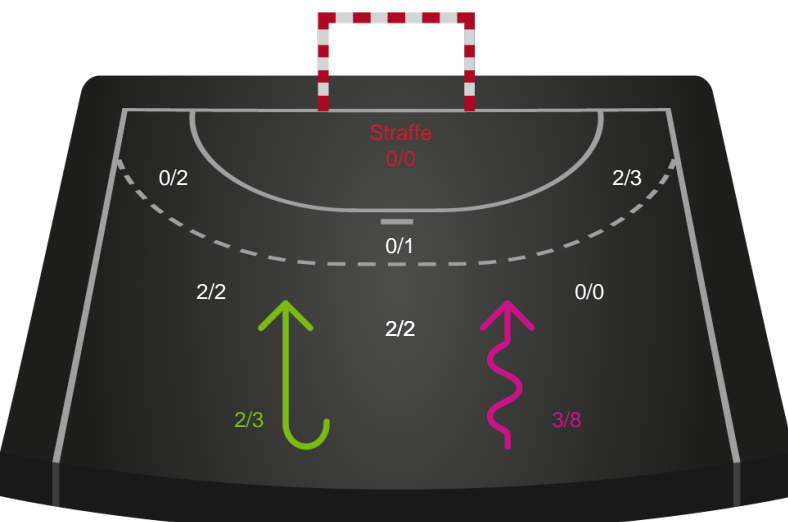

Shotplot for Første halvleg

Ringkøbing Håndbold - Nykøbing F. Håndboldklub - 17-24 (11-10)

679379 / 16.01.2019, 19.30 / Green Sports Arena - Hal 1 / HTH Ligaen - Grundspil

Intet billede angivet

Ringkøbing Håndbold

Redningsdiagram