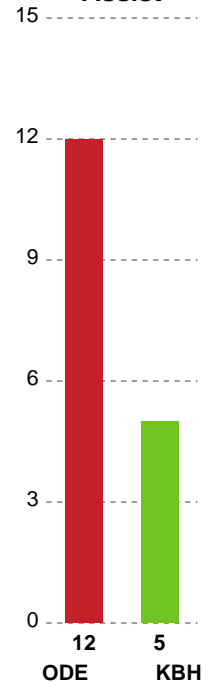

Fordeling af mål og skud

Odense Håndbold - København Håndbold - 26-22 (14-12)

Intet billede angivet

791855 / 14.05.2019, 19.30 / Odense Idrætshal 1 / HTH Ligaen - Bronze

Angrebet sluttede med:

Teknisk fejl

2 min

Assist

Skuddene endte med:

Målforskel i løbet af kampen

Shotplot for Første halvleg

Odense Håndbold - København Håndbold - 26-22 (14-12)

Intet billede angivet

791855 / 14.05.2019, 19.30 / Odense Idrætshal 1 / HTH Ligaen - Bronze