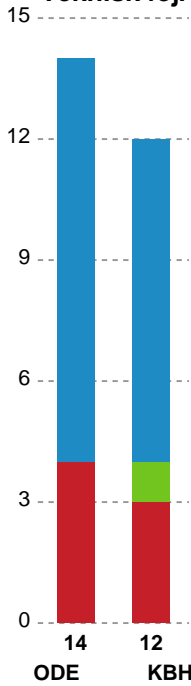

Markspillere

Nr	Navn	Mål/Skud	Straffe-mål/skud	Total Mål/Skud	Assist	Tilkendt straffe	Forårsagede straffe	Rødt kort	Tabt bold	Bold erob.	Fejl aflv.	Regelbrud	2min udvis.	MEP
3	Louise FØNS	2/3 66.67%	0/0 0%	2/3 66.67%	1	0	0	0	0	0	0	0	0	1.47
5	Linn BLOHM	1/1 100%	0/0 0%	1/1 100%	0	0	1	0	0	0	0	0	0	0.55
7	Line BJØRNSEN	0/1 0%	0/0 0%	0/1 0%	0	0	0	0	0	0	0	0	0	-0.28
9	Larissa NUSSER	0/0 0%	0/0 0%	0/0 0%	1	0	1	0	0	0	0	0	1	-0.13
14	Mai KRAGBALLE	7/14 50%	0/0 0%	7/14 50%	2	0	0	0	0	0	0	1	0	4
15	Jenny ALM	0/5 0%	0/0 0%	0/5 0%	1	0	1	0	1	1	1	1	2	-2.16
18	Maria LYKKEGAARD	0/0 0%	0/0 0%	0/0 0%	0	0	0	0	0	0	0	0	0	0
19	Debbie BONT	2/3 66.67%	0/0 0%	2/3 66.67%	0	0	0	0	0	0	0	0	0	1.22
20	Anne Cecilie DE LA COUR	5/7 71.43%	0/0 0%	5/7 71.43%	0	0	0	0	0	0	2	1	1	2.02
21	Kelly DULFER	4/9 44.44%	0/0 0%	4/9 44.44%	0	0	0	0	0	0	5	0	0	-0.05

Fordeling af mål og skud

Odense Håndbold - København Håndbold - 26-22 (14-12)

Intet billede angivet

791855 / 14.05.2019, 19.30 / Odense Idrætshal 1 / HTH Ligaen - Bronze

Angrebet sluttede med:

Teknisk fejl

2 min

Assist

Skuddene endte med:

Målforskel i løbet af kampen

Shotplot for Første halvleg

Odense Håndbold - København Håndbold - 26-22 (14-12)

Intet billede angivet

791855 / 14.05.2019, 19.30 / Odense Idrætshal 1 / HTH Ligaen - Bronze