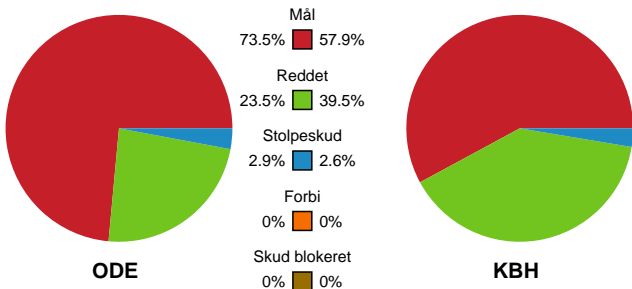

Skuddene endte med: