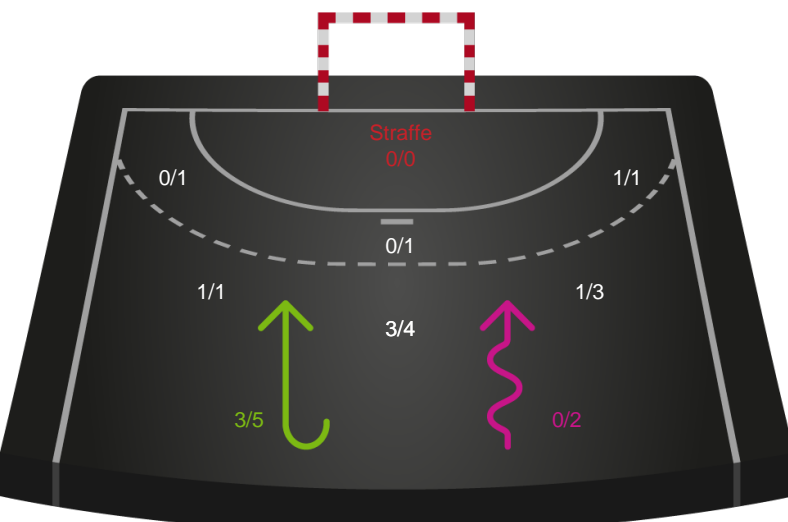

Shotplot for Anden halvleg

Odense Håndbold - København Håndbold - 26-22 (14-12)

791855 / 14.05.2019, 19.30 / Odense Idrætshal 1 / HTH Ligaen - Bronze

Intet billede angivet

Odense Håndbold

Redningsdiagram

Kontra