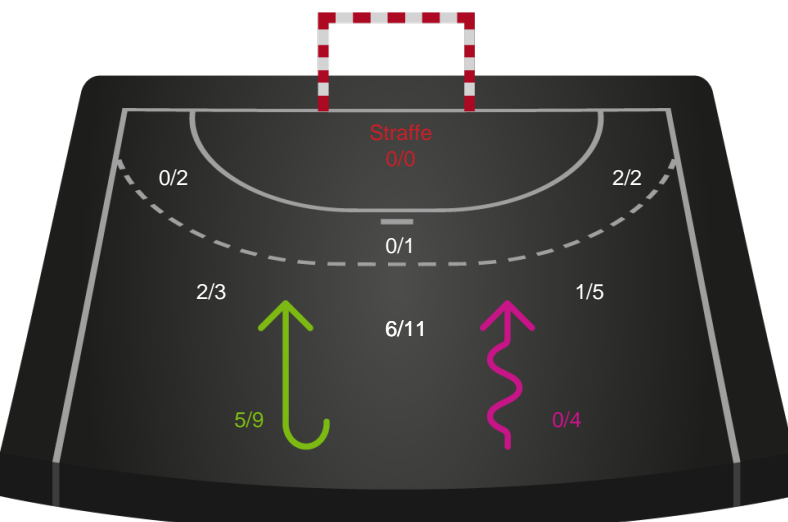

Shotplot for Total

Odense Håndbold - København Håndbold - 26-22 (14-12)

791855 / 14.05.2019, 19.30 / Odense Idrætshal 1 / HTH Ligaen - Bronze

Intet billede angivet

Odense Håndbold

Redningsdiagram