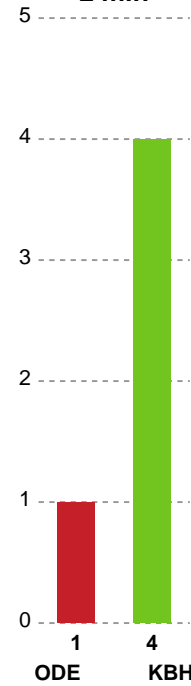

Markspillere

Nr	Navn	Mål/Skud	Straffe-mål/skud	Total Mål/Skud	Assist	Tilkendt straffe	Forårsagede straffe	Rødt kort	Tabt bold	Bold erob.	Fejl aflv.	Regelbrud	2min udvis.	MEP
3	Louise FØNS	2/3 66.67%	0/0 0%	2/3 66.67%	1	0	0	0	0	0	0	0	0	1.47
5	Linn BLOHM	1/1 100%	0/0 0%	1/1 100%	0	0	1	0	0	0	0	0	0	0.55
7	Line BJØRNSEN	0/1 0%	0/0 0%	0/1 0%	0	0	0	0	0	0	0	0	0	-0.28
9	Larissa NUSSER	0/0 0%	0/0 0%	0/0 0%	1	0	1	0	0	0	0	0	1	-0.13
14	Mai KRAGBALLE	7/14 50%	0/0 0%	7/14 50%	2	0	0	0	0	0	0	1	0	4
15	Jenny ALM	0/5 0%	0/0 0%	0/5 0%	1	0	1	0	1	1	1	1	2	-2.16
18	Maria LYKKEGAARD	0/0 0%	0/0 0%	0/0 0%	0	0	0	0	0	0	0	0	0	0
19	Debbie BONT	2/3 66.67%	0/0 0%	2/3 66.67%	0	0	0	0	0	0	0	0	0	1.22
20	Anne Cecilie DE LA COUR	5/7 71.43%	0/0 0%	5/7 71.43%	0	0	0	0	0	0	2	1	1	2.02
21	Kelly DULFER	4/9 44.44%	0/0 0%	4/9 44.44%	0	0	0	0	0	0	5	0	0	-0.05

Fordeling af mål og skud

Odense Håndbold - København Håndbold - 26-22 (14-12)

Intet billede angivet

791855 / 14.05.2019, 19.30 / Odense Idrætshal 1 / HTH Ligaen - Bronze

Angrebet sluttede med:

Teknisk fejl

2 min

Assist

Skuddene endte med:

Målforskel i løbet af kampen

Shotplot for Første halvleg

Odense Håndbold - København Håndbold - 26-22 (14-12)

Intet billede angivet

791855 / 14.05.2019, 19.30 / Odense Idrætshal 1 / HTH Ligaen - Bronze