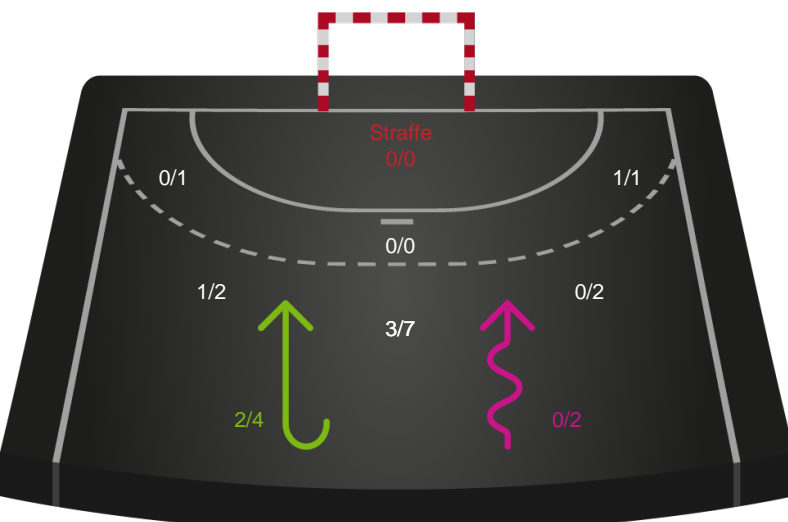

Shotplot for Første halvleg

Odense Håndbold - København Håndbold - 26-22 (14-12)

Intet billede angivet

791855 / 14.05.2019, 19.30 / Odense Idrætshal 1 / HTH Ligaen - Bronze

Odense Håndbold

Redningsdiagram