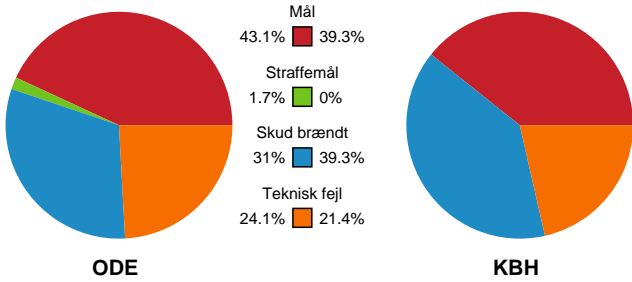

Fordeling af mål og skud

Odense Håndbold - København Håndbold - 26-22 (14-12)

Intet billede angivet

791855 / 14.05.2019, 19.30 / Odense Idrætshal 1 / HTH Ligaen - Bronze

Angrebet sluttede med:

Teknisk fejl