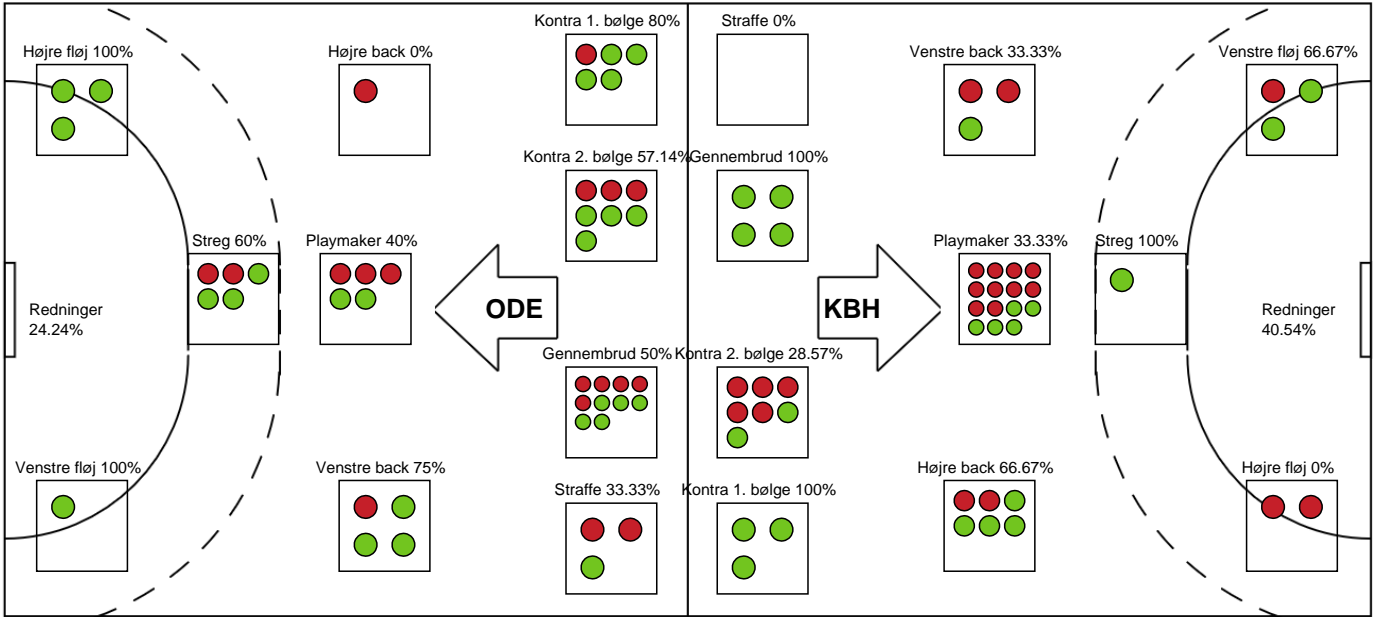

Markspillere

Nr	Navn	Mål/Skud	Straffe-mål/skud	Total Mål/Skud	Assist	Tilkendt straffe	Forårsagede straffe	Rødt kort	Tabt bold	Bold erob.	Fejl aflv.	Regelbrud	2min udvis.	MEP
3	Louise FØNS	2/3 66.67%	0/0 0%	2/3 66.67%	1	0	0	0	0	0	0	0	0	1.47
5	Linn BLOHM	1/1 100%	0/0 0%	1/1 100%	0	0	1	0	0	0	0	0	0	0.55
7	Line BJØRNSEN	0/1 0%	0/0 0%	0/1 0%	0	0	0	0	0	0	0	0	0	-0.28
9	Larissa NUSSER	0/0 0%	0/0 0%	0/0 0%	1	0	1	0	0	0	0	0	1	-0.13
14	Mai KRAGBALLE	7/14 50%	0/0 0%	7/14 50%	2	0	0	0	0	0	0	1	0	4
15	Jenny ALM	0/5 0%	0/0 0%	0/5 0%	1	0	1	0	1	1	1	1	2	-2.16
18	Maria LYKKEGAARD	0/0 0%	0/0 0%	0/0 0%	0	0	0	0	0	0	0	0	0	0
19	Debbie BONT	2/3 66.67%	0/0 0%	2/3 66.67%	0	0	0	0	0	0	0	0	0	1.22
20	Anne Cecilie DE LA COUR	5/7 71.43%	0/0 0%	5/7 71.43%	0	0	0	0	0	0	2	1	1	2.02
21	Kelly DULFER	4/9 44.44%	0/0 0%	4/9 44.44%	0	0	0	0	0	0	5	0	0	-0.05

Fordeling af mål og skud

Odense Håndbold - København Håndbold - 26-22 (14-12)

Intet billede angivet

791855 / 14.05.2019, 19.30 / Odense Idrætshal 1 / HTH Ligaen - Bronze

Angrebet sluttede med:

Teknisk fejl