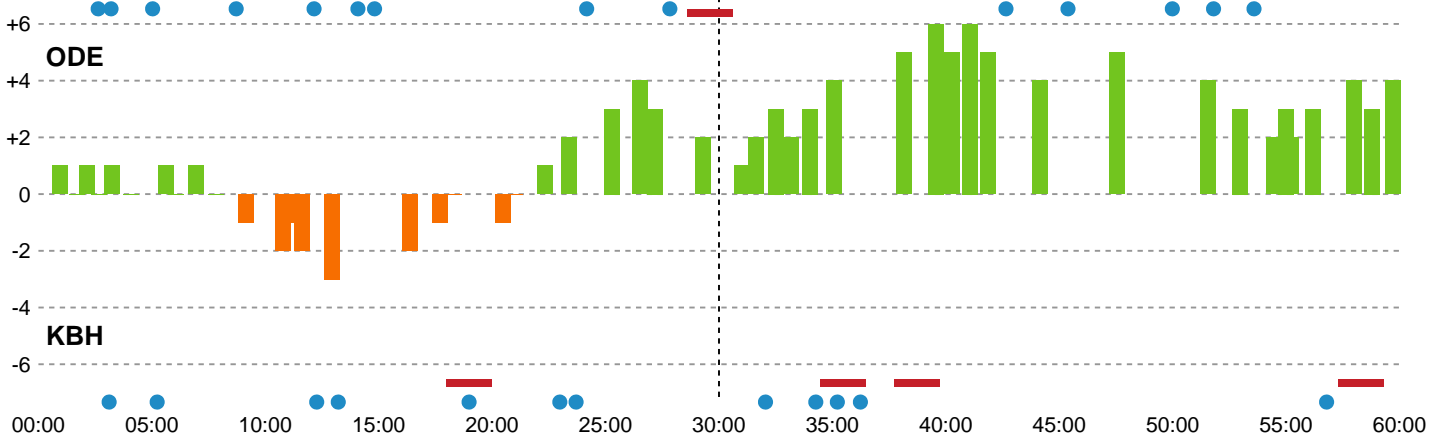

2 min

Assist

Skuddene endte med:

Målforskel i løbet af kampen

Shotplot for Første halvleg

Odense Håndbold - København Håndbold - 26-22 (14-12)

Intet billede angivet

791855 / 14.05.2019, 19.30 / Odense Idrætshal 1 / HTH Ligaen - Bronze