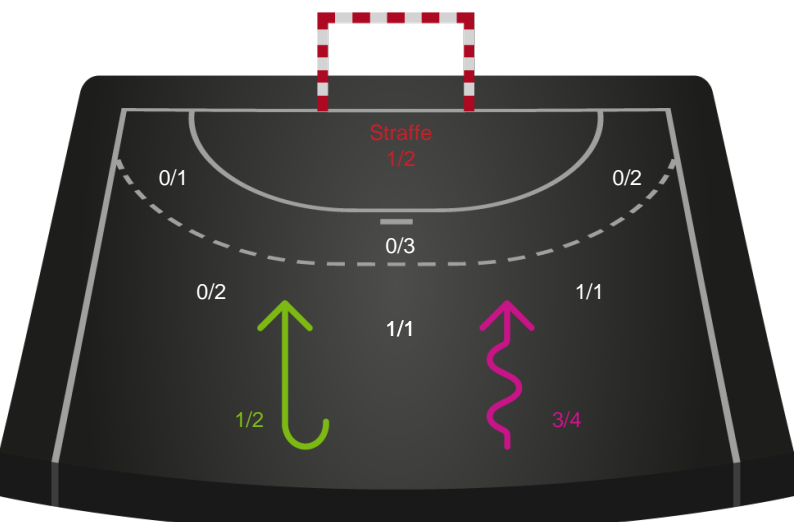

København Håndbold

Redningsdiagram