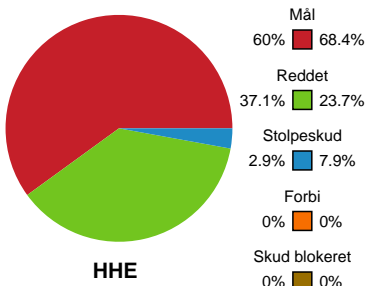

Fordeling af mål og skud

Horsens Håndbold Elite - Randers HK - 24-29 (14-13)

Intet billede angivet

256266 / 24.02.2021, 18.30 / Forum Horsens 1 / Bambusa Kvindeligaen - Grundspil

Angrebet sluttede med:

Skuddene endte med: