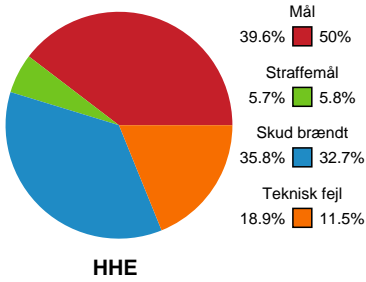

Fordeling af mål og skud

Horsens Håndbold Elite - Randers HK - 24-29 (14-13)

Intet billede angivet

256266 / 24.02.2021, 18.30 / Forum Horsens 1 / Bambusa Kvindeligaen - Grundspil

Angrebet sluttede med:

Skuddene endte med: