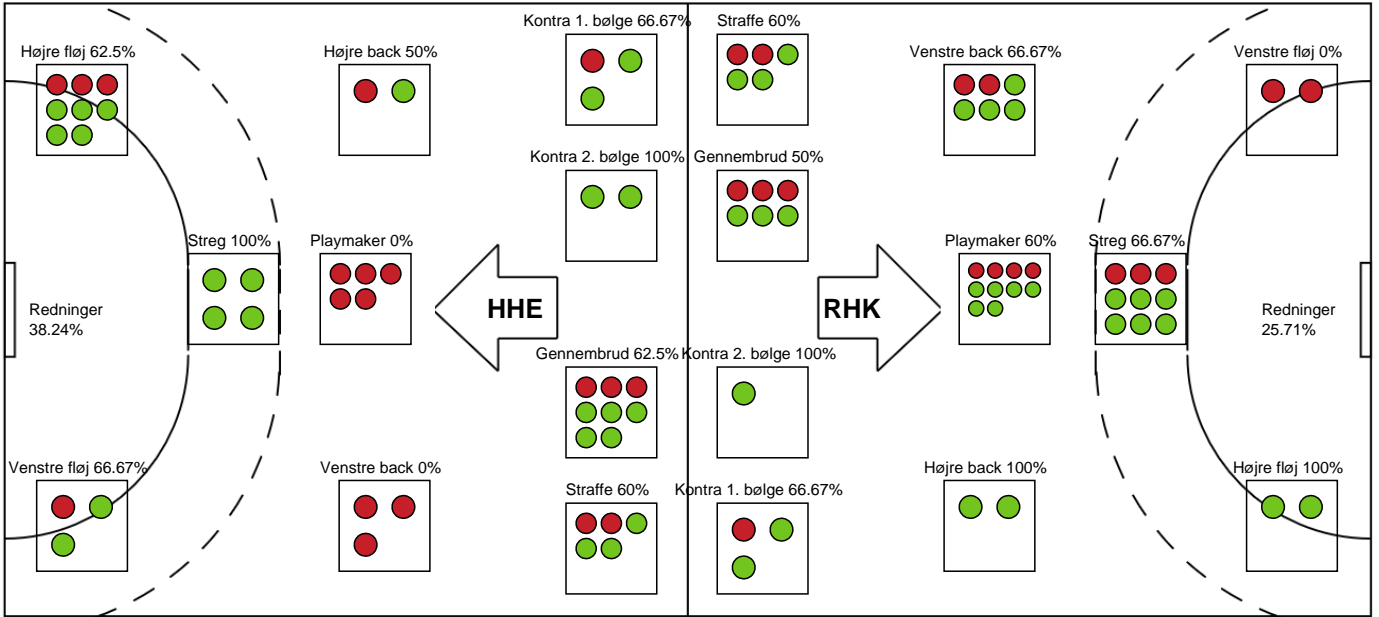

KAMPHÆNDELSER

Horsens Håndbold Elite - Randers HK - 24-29 (14-13)

Inet billede angivet

256266 / 24.02.2021, 18.30 / Forum Horsens 1 / Bambusa Kvindeligaen - Grundspil

Horsens Håndbold Elite		Randers HK	
	23-29	Straffe reddet - 18 Aia Høgh RAADSHØJ Målvogter - 16 Frederikke RASMUSSEN	59:49
59:59	Mål - Gennembrud - 23 Susanne MADSEN Målvogter - 1 Mathilde JUNCKER	24-29	
60:00	Fuldtid kl 08:55:07	24-29	
	24-29	Kamp slut kl 13:22:13	60:00

Markspillere

Nr	Navn	Mål/Skud	Straffe-mål/skud	Total Mål/Skud	Assist	Tilkendt straffe	Forårsagede straffe	Rødt kort	Tabt bold	Bold erob.	Fejl aflv.	Regelbrud	2min udvis.	MEP
2	Anne-Sofie FILTENBORG	0/0 0%	0/0 0%	0/0 0%	0	0	0	0	0	0	0	0	0	0
3	Trine KNUDSEN	3/5 60%	0/0 0%	3/5 60%	4	2	1	0	1	0	2	4	0	1.04
4	Maria Krogh HOLM	3/4 75%	0/0 0%	3/4 75%	0	0	0	0	0	0	0	0	0	1.97
5	Mette LASSEN	1/1 100%	0/0 0%	1/1 100%	0	0	0	0	0	0	0	0	0	0.75
6	Camilla Askebjerg MADSEN	0/2 0%	3/4 75%	3/6 50%	0	0	0	0	1	0	0	0	0	0
7	Emilie Skøtt WINTHER	0/0 0%	0/0 0%	0/0 0%	0	0	0	0	0	0	0	0	1	-0.18
10	Celine Holst ELKJÆR	1/1 100%	0/0 0%	1/1 100%	0	1	0	0	0	0	0	0	1	0.99
11	Melissa PETRÉN	2/5 40%	0/1 0%	2/6 33.33%	5	0	2	0	0	0	0	1	1	0.62
14	Julie GANTZEL	4/4 100%	0/0 0%	4/4 100%	0	0	1	0	0	0	0	0	2	2.44
21	Frederikke GULMARK	3/6 50%	0/0 0%	3/6 50%	1	0	0	0	0	0	0	0	2	1.39
22	Daniela GUSTIN	1/3 33.33%	0/0 0%	1/3 33.33%	0	0	0	0	0	0	0	0	0	0.19
23	Susanne MADSEN	1/3 33.33%	0/0 0%	1/3 33.33%	2	0	0	0	0	1	0	0	0	1.15
26	Maria Mose VESTERGAARD	2/4 50%	0/0 0%	2/4 50%	0	2	0	0	0	1	0	0	0	2.16

Fordeling af mål og skud

Horsens Håndbold Elite - Randers HK - 24-29 (14-13)

Intet billede angivet

256266 / 24.02.2021, 18.30 / Forum Horsens 1 / Bambusa Kvindeligaen - Grundspil

Angrebet sluttede med:

Skuddene endte med: