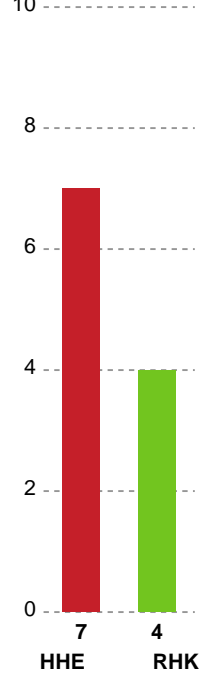

Fordeling af mål og skud

Horsens Håndbold Elite - Randers HK - 24-29 (14-13)

Intet billede angivet

256266 / 24.02.2021, 18.30 / Forum Horsens 1 / Bambusa Kvindeligaen - Grundspil

Angrebet sluttede med:

Skuddene endte med:

Teknisk fejl

2 min

Assist

Målforskel i løbet af kampen