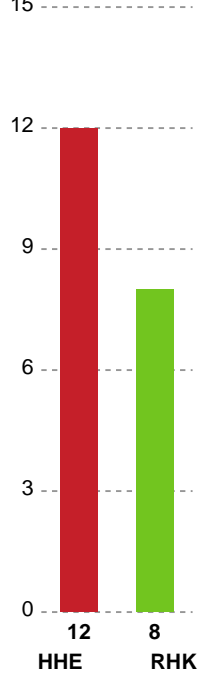

Fordeling af mål og skud

Horsens Håndbold Elite - Randers HK - 24-29 (14-13)

Intet billede angivet

256266 / 24.02.2021, 18.30 / Forum Horsens 1 / Bambusa Kvindeligaen - Grundspil

Angrebet sluttede med:

Skuddene endte med:

Teknisk fejl

2 min

Assist

Målforskel i løbet af kampen