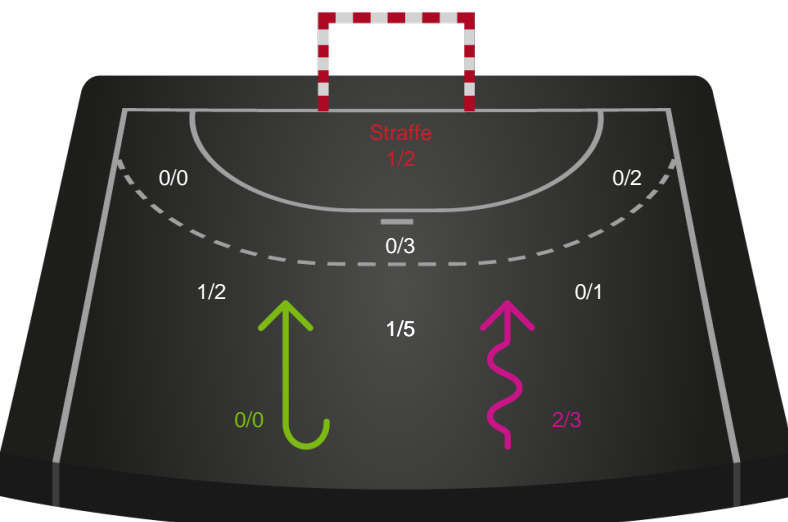

Shotplot for Første halvleg

Horsens Håndbold Elite - Randers HK - 24-29 (14-13)

256266 / 24.02.2021, 18.30 / Forum Horsens 1 / Bambusa Kvindeligaen - Grundspil

Intet billede angivet

Horsens Håndbold Elite

Redningsdiagram