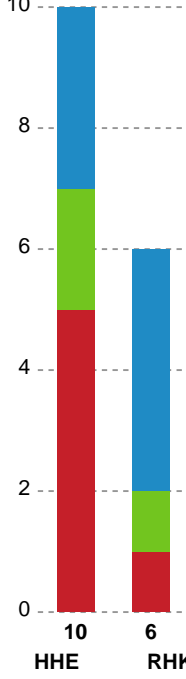

Teknisk fejl