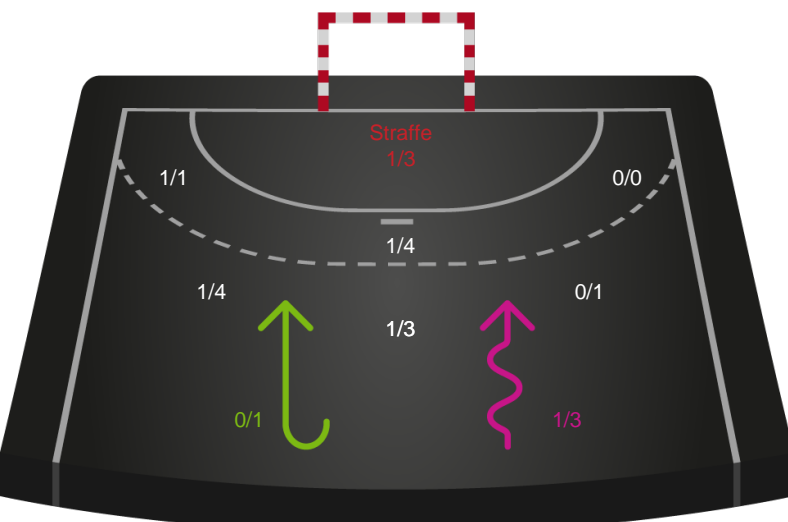

Shotplot for Anden halvleg

Horsens Håndbold Elite - Randers HK - 24-29 (14-13)

256266 / 24.02.2021, 18.30 / Forum Horsens 1 / Bambusa Kvindeligaen - Grundspil

Intet billede angivet

Horsens Håndbold Elite

Redningsdiagram