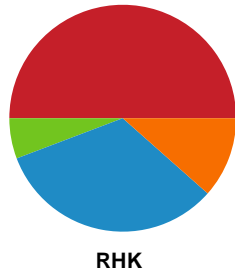

Fordeling af mål og skud

Horsens Håndbold Elite - Randers HK - 24-29 (14-13)

Intet billede angivet

256266 / 24.02.2021, 18.30 / Forum Horsens 1 / Bambusa Kvindeligaen - Grundspil

Angrebet sluttede med:

Skuddene endte med: