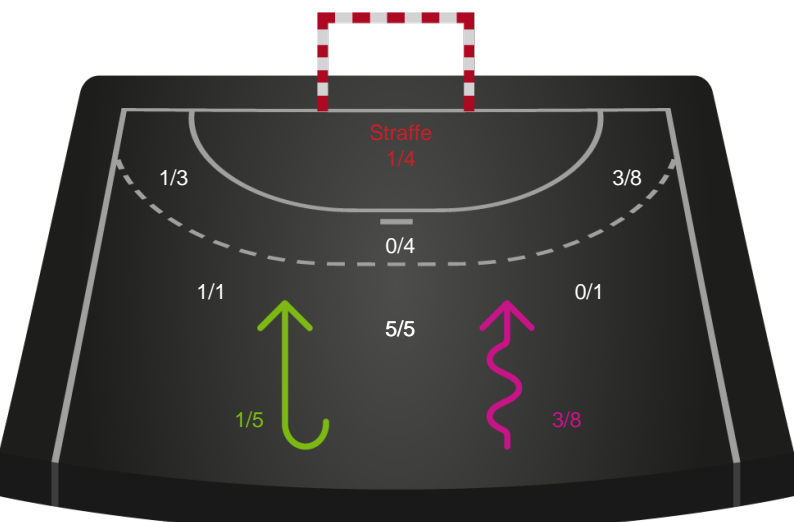

Randers HK

Redningsdiagram