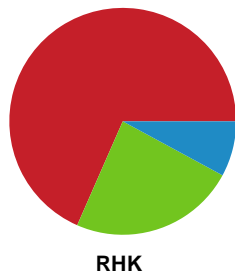

Fordeling af mål og skud

Horsens Håndbold Elite - Randers HK - 24-29 (14-13)

Intet billede angivet

256266 / 24.02.2021, 18.30 / Forum Horsens 1 / Bambusa Kvindeligaen - Grundspil

Angrebet sluttede med:

Skuddene endte med: