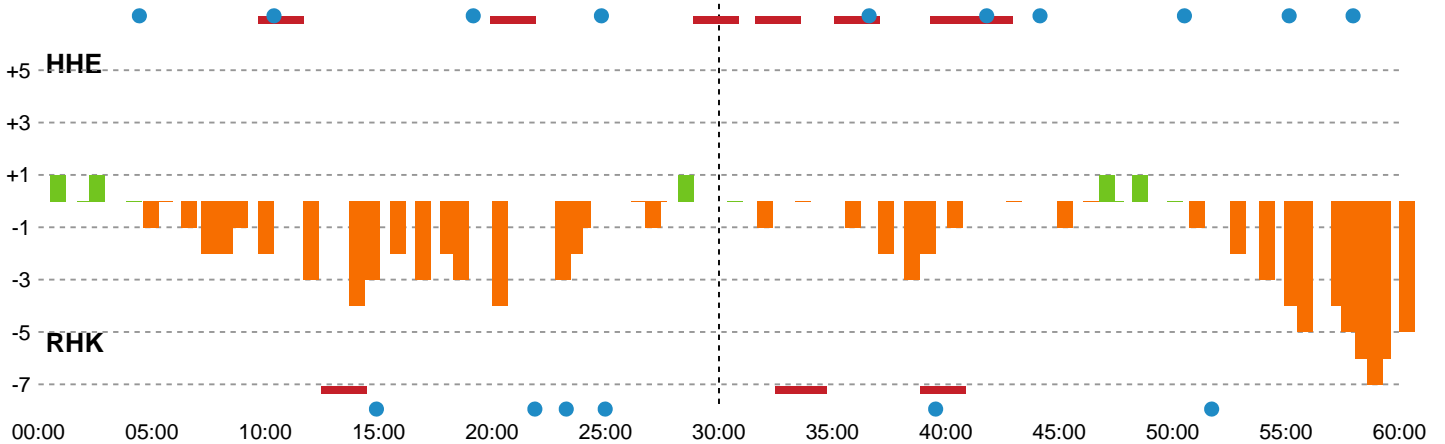

Fordeling af mål og skud

Horsens Håndbold Elite - Randers HK - 24-29 (14-13)

Intet billede angivet

256266 / 24.02.2021, 18.30 / Forum Horsens 1 / Bambusa Kvindeligaen - Grundspil

Angrebet sluttede med:

Skuddene endte med:

Teknisk fejl

2 min

Assist

Målforskel i løbet af kampen

Shotplot for Første halvleg

Horsens Håndbold Elite - Randers HK - 24-29 (14-13)

256266 / 24.02.2021, 18.30 / Forum Horsens 1 / Bambusa Kvindeligaen - Grundspil