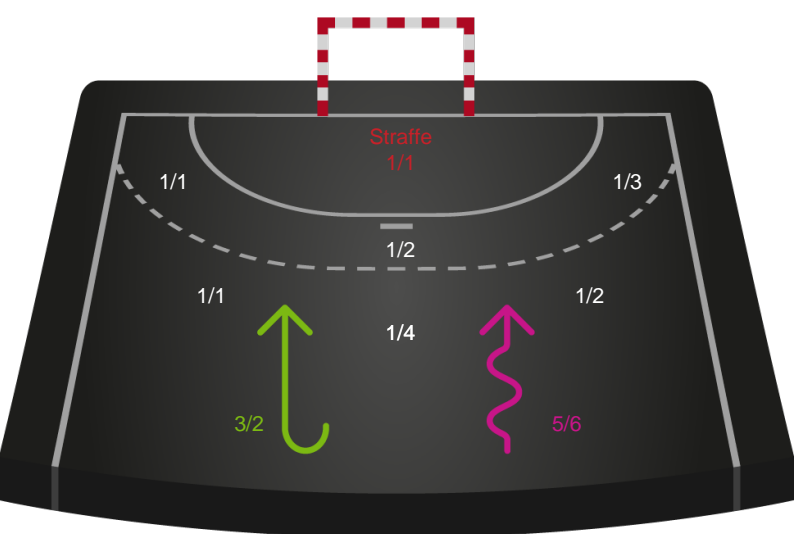

Skuddiagram

Kontra

Gennembrud

Shotplot for Anden halvleg

HØJ Elite Kvinder - Sønderjyske Kvindehåndbold - 33-29 (14-15)

189935 / 25.09.2025, 18.30 / Farum Arena 1 / Bambuni Kvindeligaen - Grundspil

Logget af: Anne-Marie Paasch Almar, Daniel Hansen