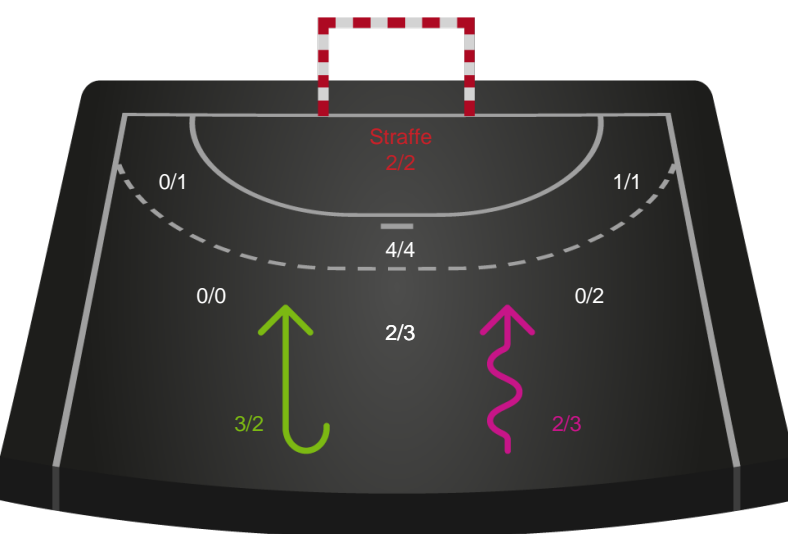

HØJ Elite Kvinder

Skuddiagram