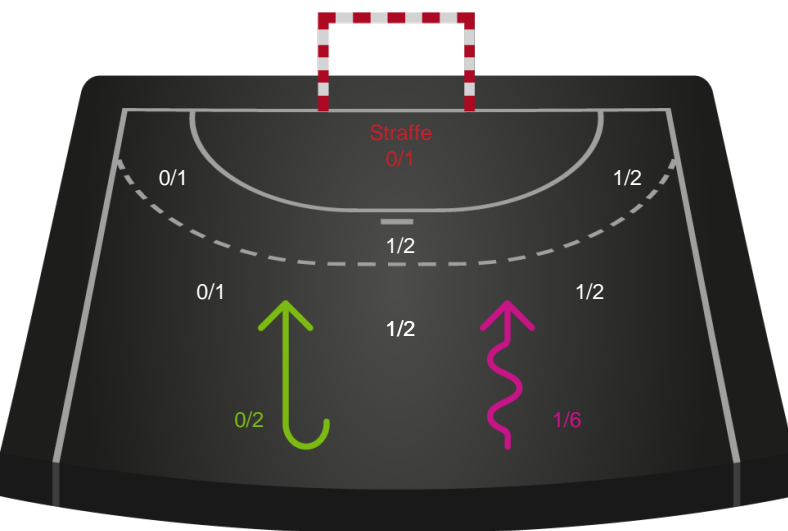

Shotplot for Første halvleg

HØJ Elite Kvinder - Sønderjyske Kvindehåndbold - 33-29 (14-15)

189935 / 25.09.2025, 18.30 / Farum Arena 1 / Bambuni Kvindeligaen - Grundspil

Logget af: Anne-Marie Paasch Almar, Daniel Hansen

HØJ Elite Kvinder

Redningsdiagram