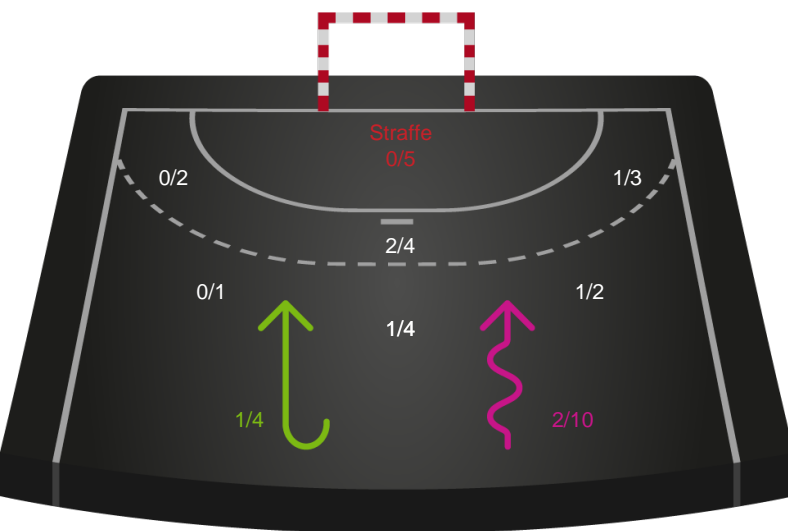

Shotplot for Total

HØJ Elite Kvinder - Sønderjyske Kvindehåndbold - 33-29 (14-15)

189935 / 25.09.2025, 18.30 / Farum Arena 1 / Bambuni Kvindeligaen - Grundspil

Logget af: Anne-Marie Paasch Almar, Daniel Hansen

HØJ Elite Kvinder

Redningsdiagram