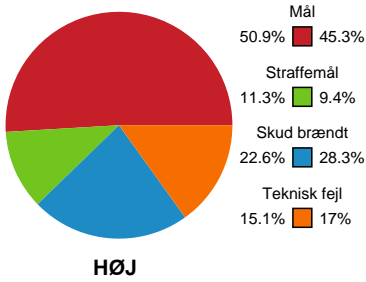

Angrebet sluttede med: