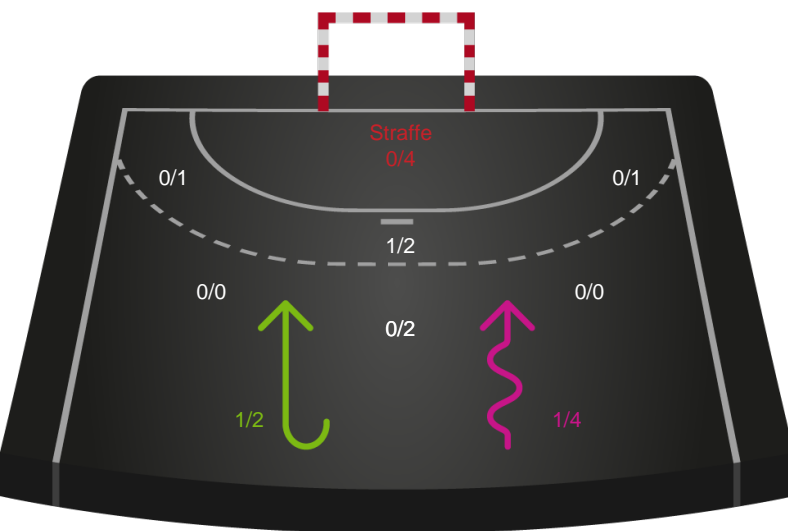

Shotplot for Anden halvleg

HØJ Elite Kvinder - Sønderjyske Kvindehåndbold - 33-29 (14-15)

189935 / 25.09.2025, 18.30 / Farum Arena 1 / Bambuni Kvindeligaen - Grundspil

Logget af: Anne-Marie Paasch Almar, Daniel Hansen

HØJ Elite Kvinder

Redningsdiagram