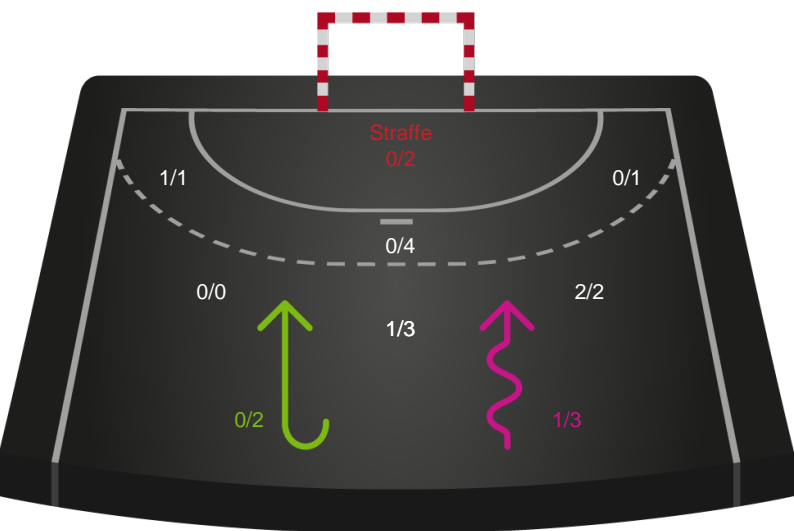

Sønderjyske Kvindehåndbold

Redningsdiagram