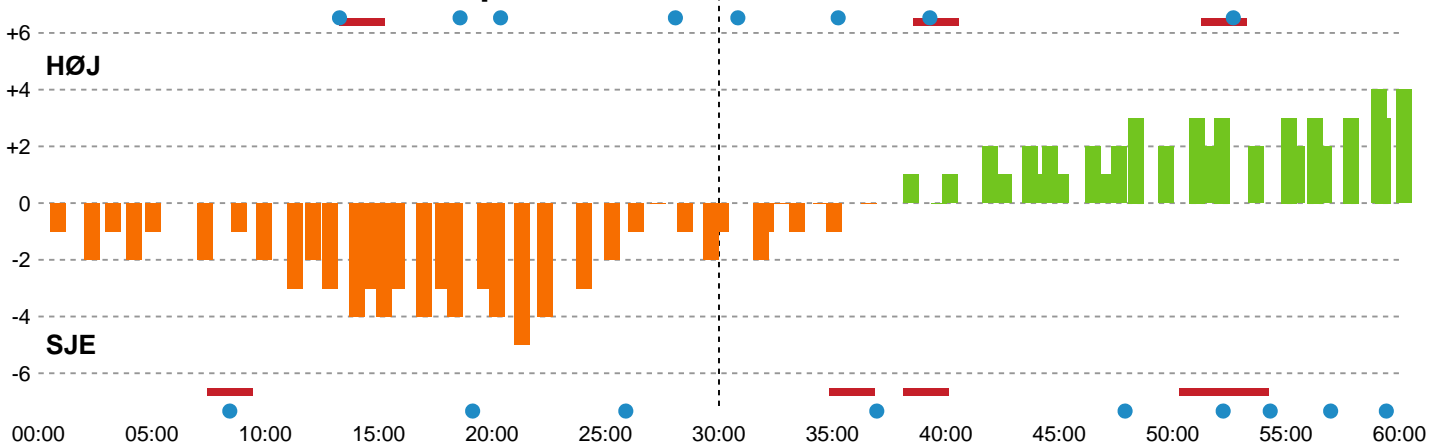

Angrebet sluttede med:

Skuddene endte med:

Teknisk fejl

2 min

Assist

Målforskel i løbet af kampen

Shotplot for Første halvleg

HØJ Elite Kvinder - Sønderjyske Kvindehåndbold - 33-29 (14-15)