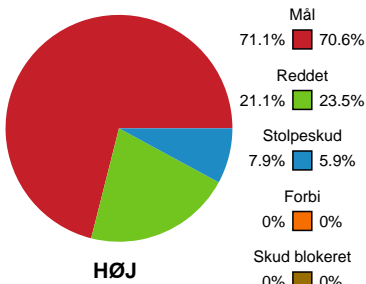

Skuddene endte med: