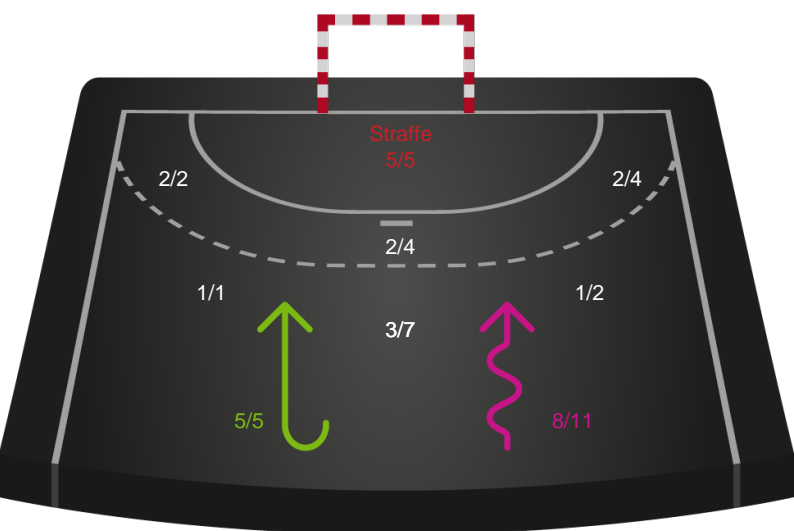

Sønderjyske Kvindehåndbold

Skuddiagram