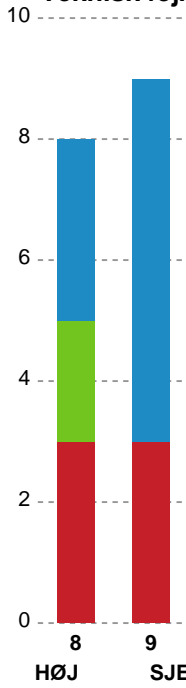

Angrebet sluttede med:

Skuddene endte med:

Teknisk fejl

2 min

Assist

Målforskel i løbet af kampen

Shotplot for Første halvleg

HØJ Elite Kvinder - Sønderjyske Kvindehåndbold - 33-29 (14-15)