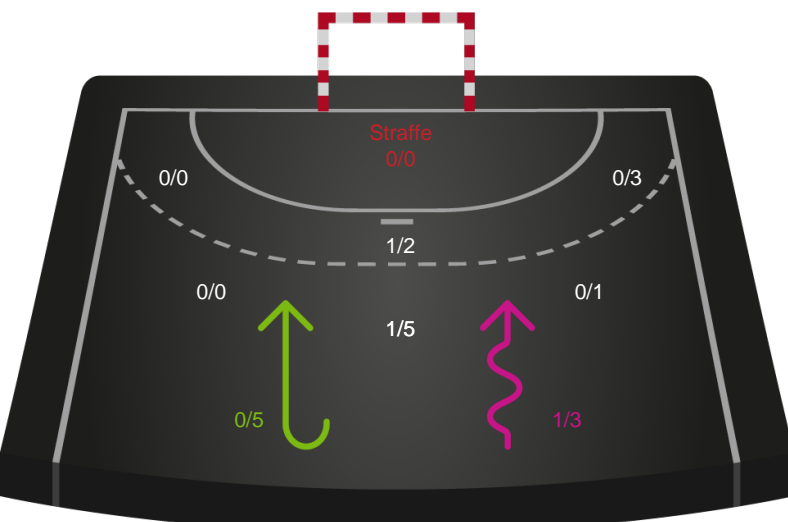

Shotplot for Anden halvleg

Lemvig-Thyborøn Håndbold - KIF Kolding - 25-34 (14-17)

256027 / 25.11.2020, 18.30 / Forsikring Lemvig / HTH Herreligaen - Grundspil

Intet billede angivet

Lemvig-Thyborøn Håndbold

Redningsdiagram