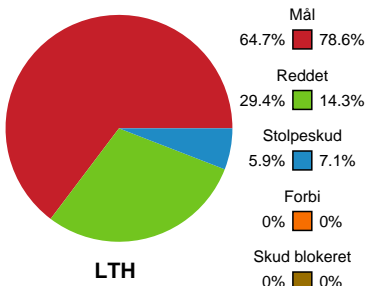

Fordeling af mål og skud

Lemvig-Thyborøn Håndbold - KIF Kolding - 25-34 (14-17)

Intet billede angivet

256027 / 25.11.2020, 18.30 / Forsikring Lemvig / HTH Herreligaen - Grundspil

Angrebet sluttede med:

Skuddene endte med:

Teknisk fejl

2 min

Assist

Målforskel i løbet af kampen

Shotplot for Første halvleg

Lemvig-Thyborøn Håndbold - KIF Kolding - 25-34 (14-17)

256027 / 25.11.2020, 18.30 / Forsikring Lemvig / HTH Herreligaen - Grundspil