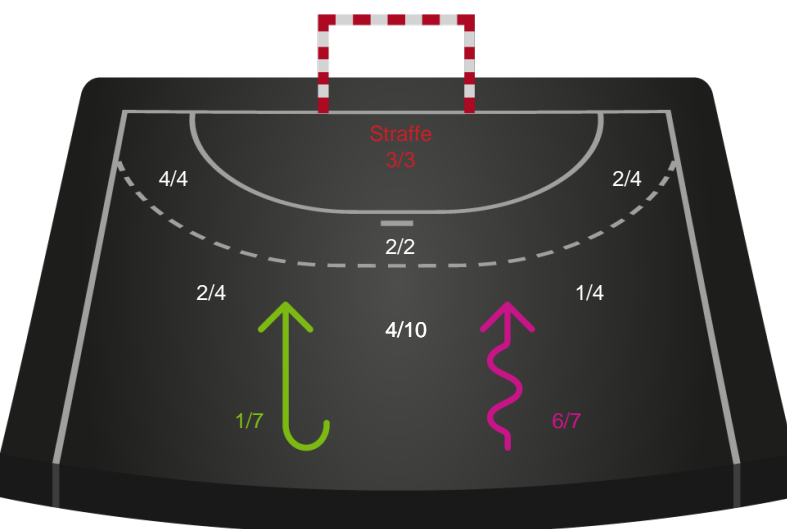

Lemvig-Thyborøn Håndbold

Skuddiagram