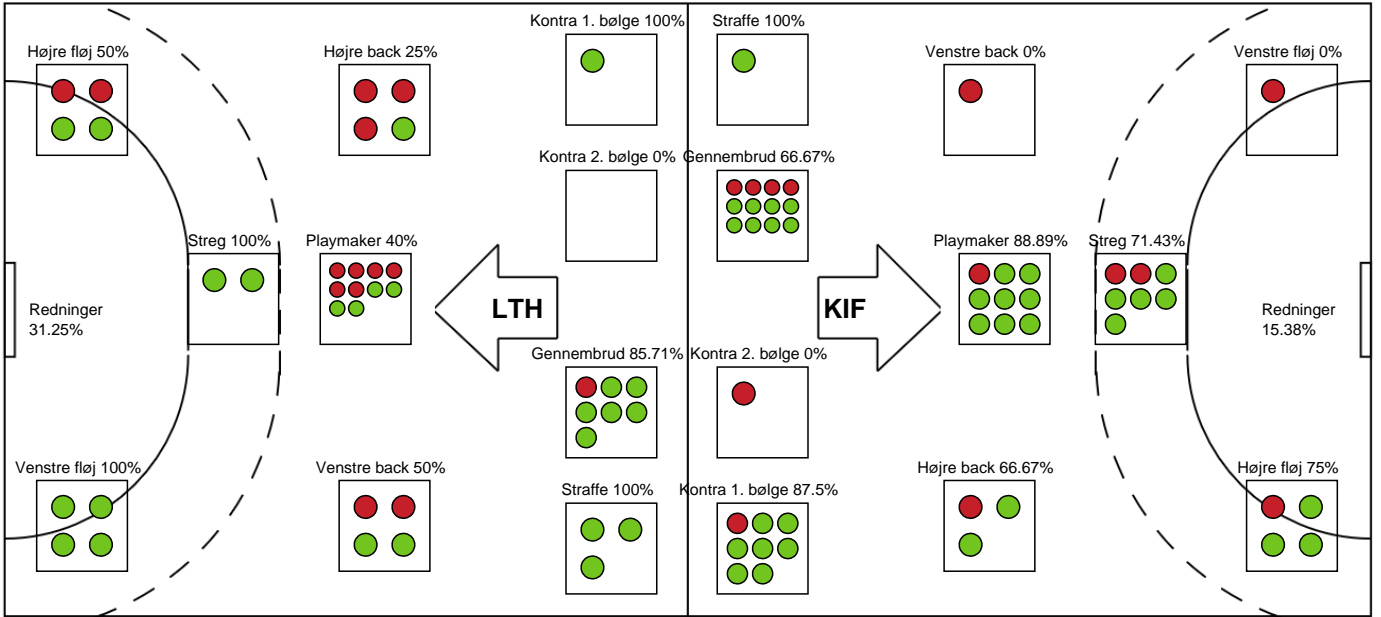

SPILLERSTATISTIK

Lemvig-Thyborøn Håndbold - KIF Kolding - 25-34 (14-17)

256027 / 25.11.2020, 18.30 / Forsikring Lemvig / HTH Herreligaen - Grundspil

Intet billede angivet

Lemvig-Thyborøn Håndbold

Målmænd

Nr	Navn	Redn/Skud	Straffe-Redn/skud	Total Redn/Skud	Mål imod	Skud forbi	Skud stolpe	Assist	Mål	Bold erob.	Fejl aflv.	Regelbrud	2 min udvis.	MEP
12	Ronnie NICOLAISEN	6/35 17.14%	0/1 0%	6/36 16.67%	30	4	3	0	0	0	0	0	0	-1.4
30	Shadrach-Amie NSONI	0/3 0%	0/0 0%	0/3 0%	3	0	0	0	0	0	0	0	0	-0.44

Markspillere

Nr	Navn	Mål/Skud	Straffe-mål/skud	Total Mål/Skud	Assist	Tilkendt straffe	Forårsagede straffe	Rødt kort	Tabt bold	Bold erob.	Fejl aflv.	Regelbrud	2min udvis.	MEP
2	Jacob ØSTERGAARD	0/0 0%	0/0 0%	0/0 0%	0	0	0	0	0	0	0	0	0	0
6	Mads Thymann HANSEN	5/6 83.33%	0/0 0%	5/6 83.33%	5	2	0	0	0	0	2	1	2	4.23
7	Niels LINDHOLT	0/0 0%	0/0 0%	0/0 0%	0	0	1	0	0	0	0	0	0	-0.2
9	Nicolai Pugholm HVID	0/0 0%	0/0 0%	0/0 0%	0	0	0	0	0	0	0	0	0	0
10	Jonas LANGERHUUS	1/3 33.33%	0/0 0%	1/3 33.33%	3	0	0	0	0	0	3	2	2	-1.01
11	Thomas Bohl DAMGAARD	0/0 0%	0/0 0%	0/0 0%	0	0	0	0	0	0	0	0	0	0
18	Nicolaj Kjær SPANGGAARD	2/3 66.67%	0/0 0%	2/3 66.67%	0	0	0	0	0	0	0	0	0	1.15
19	Mikkel SANDHOLM	1/1 100%	0/0 0%	1/1 100%	0	0	0	0	0	0	0	0	0	0.75
20	Frederik IVERSEN	4/4 100%	0/0 0%	4/4 100%	0	0	0	0	1	0	0	0	0	2.65
23	Jesper KOKHOLM	1/4 25%	3/3 100%	4/7 57.14%	1	1	0	0	0	0	1	0	1	1.48
25	Sasser SONN	2/2 100%	0/0 0%	2/2 100%	0	0	0	0	0	0	0	1	0	1.15
52	Rasmus PORUP	6/13 46.15%	0/0 0%	6/13 46.15%	2	0	0	0	2	0	1	0	0	2.55

Fordeling af mål og skud

Lemvig-Thyborøn Håndbold - KIF Kolding - 25-34 (14-17)

Intet billede angivet

256027 / 25.11.2020, 18.30 / Forsikring Lemvig / HTH Herreligaen - Grundspil

Angrebet sluttede med:

Skuddene endte med: