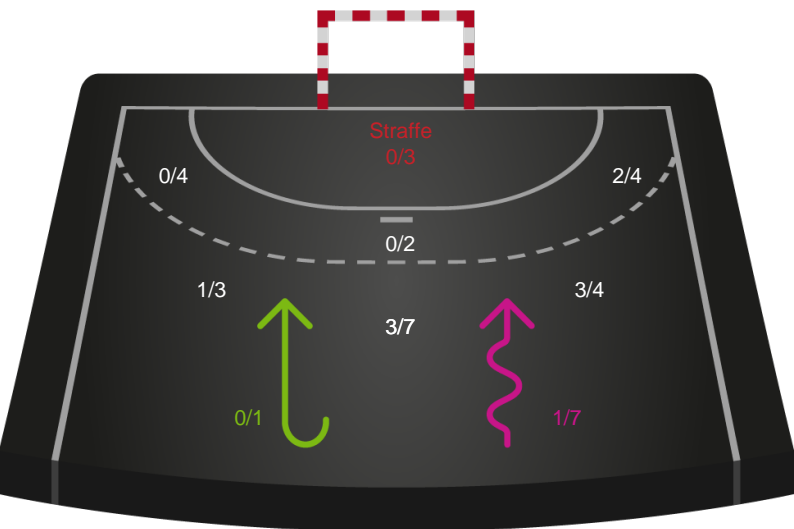

KIF Kolding

Redningsdiagram