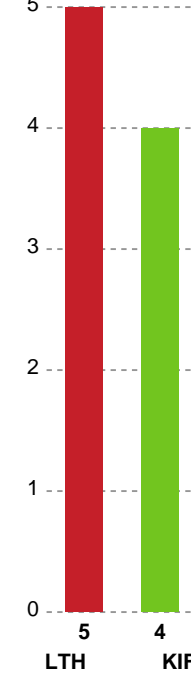

Markspillere

Nr	Navn	Mål/Skud	Straffe-mål/skud	Total Mål/Skud	Assist	Tilkendt straffe	Forårsagede straffe	Rødt kort	Tabt bold	Bold erob.	Fejl aflv.	Regelbrud	2min udvis.	MEP
2	Jacob ØSTERGAARD	0/0 0%	0/0 0%	0/0 0%	0	0	0	0	0	0	0	0	0	0
6	Mads Thymann HANSEN	5/6 83.33%	0/0 0%	5/6 83.33%	5	2	0	0	0	0	2	1	2	4.23
7	Niels LINDHOLT	0/0 0%	0/0 0%	0/0 0%	0	0	1	0	0	0	0	0	0	-0.2
9	Nicolai Pugholm HVID	0/0 0%	0/0 0%	0/0 0%	0	0	0	0	0	0	0	0	0	0
10	Jonas LANGERHUUS	1/3 33.33%	0/0 0%	1/3 33.33%	3	0	0	0	0	0	3	2	2	-1.01
11	Thomas Bohl DAMGAARD	0/0 0%	0/0 0%	0/0 0%	0	0	0	0	0	0	0	0	0	0
18	Nicolaj Kjær SPANGGAARD	2/3 66.67%	0/0 0%	2/3 66.67%	0	0	0	0	0	0	0	0	0	1.15
19	Mikkel SANDHOLM	1/1 100%	0/0 0%	1/1 100%	0	0	0	0	0	0	0	0	0	0.75
20	Frederik IVERSEN	4/4 100%	0/0 0%	4/4 100%	0	0	0	0	1	0	0	0	0	2.65
23	Jesper KOKHOLM	1/4 25%	3/3 100%	4/7 57.14%	1	1	0	0	0	0	1	0	1	1.48
25	Sasser SONN	2/2 100%	0/0 0%	2/2 100%	0	0	0	0	0	0	0	1	0	1.15
52	Rasmus PORUP	6/13 46.15%	0/0 0%	6/13 46.15%	2	0	0	0	2	0	1	0	0	2.55

Fordeling af mål og skud

Lemvig-Thyborøn Håndbold - KIF Kolding - 25-34 (14-17)

Intet billede angivet

256027 / 25.11.2020, 18.30 / Forsikring Lemvig / HTH Herreligaen - Grundspil

Angrebet sluttede med:

Skuddene endte med:

Teknisk fejl

2 min

Assist

Målforskel i løbet af kampen

Shotplot for Første halvleg

Lemvig-Thyborøn Håndbold - KIF Kolding - 25-34 (14-17)

256027 / 25.11.2020, 18.30 / Forsikring Lemvig / HTH Herreligaen - Grundspil