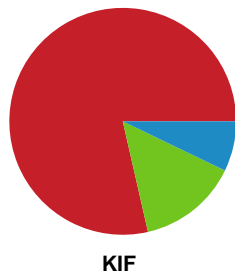

Fordeling af mål og skud

Lemvig-Thyborøn Håndbold - KIF Kolding - 25-34 (14-17)

Intet billede angivet

256027 / 25.11.2020, 18.30 / Forsikring Lemvig / HTH Herreligaen - Grundspil

Angrebet sluttede med:

Skuddene endte med: