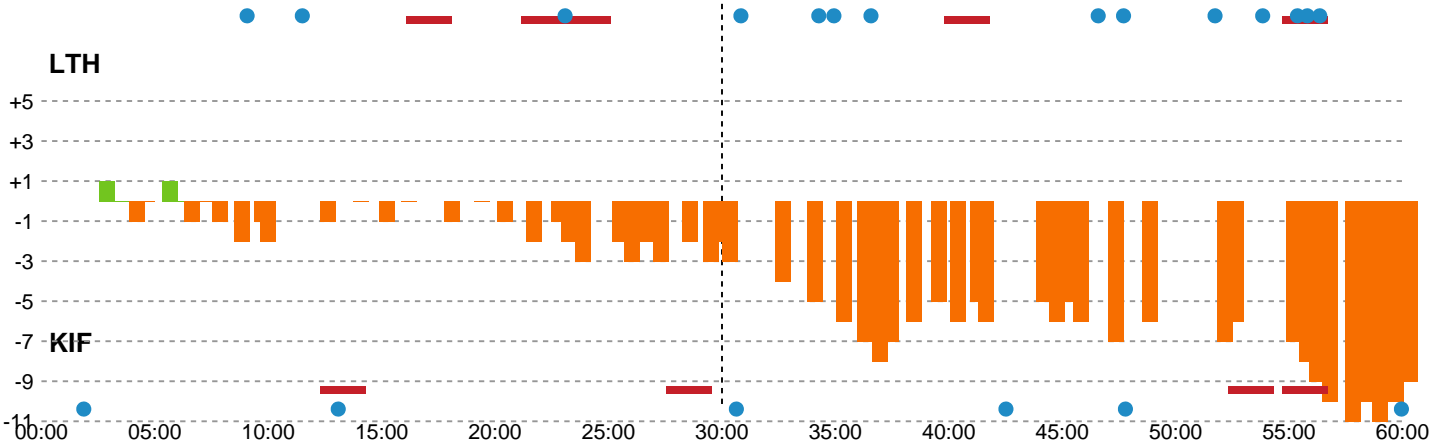

Teknisk fejl

2 min

Assist

Målforskel i løbet af kampen

Shotplot for Første halvleg

Lemvig-Thyborøn Håndbold - KIF Kolding - 25-34 (14-17)

256027 / 25.11.2020, 18.30 / Forsikring Lemvig / HTH Herreligaen - Grundspil

Intet billede angivet

Lemvig-Thyborøn Håndbold

Redningsdiagram

Kontra

Gennembrud

KIF Kolding

Redningsdiagram

Kontra