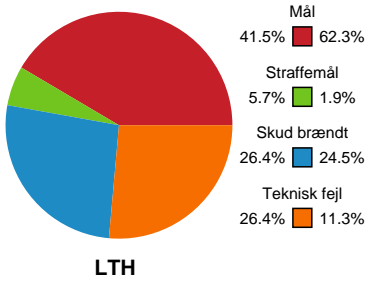

Fordeling af mål og skud

Lemvig-Thyborøn Håndbold - KIF Kolding - 25-34 (14-17)

Intet billede angivet

256027 / 25.11.2020, 18.30 / Forsikring Lemvig / HTH Herreligaen - Grundspil

Angrebet sluttede med:

Skuddene endte med:

Teknisk fejl

2 min

Assist

Målforskel i løbet af kampen

Shotplot for Første halvleg

Lemvig-Thyborøn Håndbold - KIF Kolding - 25-34 (14-17)

256027 / 25.11.2020, 18.30 / Forsikring Lemvig / HTH Herreligaen - Grundspil