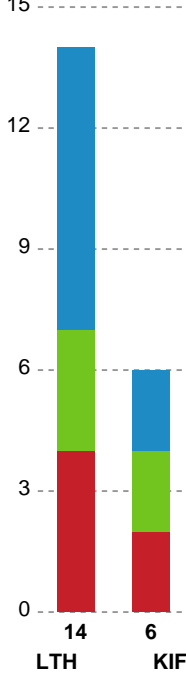

Markspillere

Nr	Navn	Mål/Skud	Straffe-mål/skud	Total Mål/Skud	Assist	Tilkendt straffe	Forårsagede straffe	Rødt kort	Tabt bold	Bold erob.	Fejl aflv.	Regelbrud	2min udvis.	MEP
2	Jacob ØSTERGAARD	0/0 0%	0/0 0%	0/0 0%	0	0	0	0	0	0	0	0	0	0
6	Mads Thymann HANSEN	5/6 83.33%	0/0 0%	5/6 83.33%	5	2	0	0	0	0	2	1	2	4.23
7	Niels LINDHOLT	0/0 0%	0/0 0%	0/0 0%	0	0	1	0	0	0	0	0	0	-0.2
9	Nicolai Pugholm HVID	0/0 0%	0/0 0%	0/0 0%	0	0	0	0	0	0	0	0	0	0
10	Jonas LANGERHUUS	1/3 33.33%	0/0 0%	1/3 33.33%	3	0	0	0	0	0	3	2	2	-1.01
11	Thomas Bohl DAMGAARD	0/0 0%	0/0 0%	0/0 0%	0	0	0	0	0	0	0	0	0	0
18	Nicolaj Kjær SPANGGAARD	2/3 66.67%	0/0 0%	2/3 66.67%	0	0	0	0	0	0	0	0	0	1.15
19	Mikkel SANDHOLM	1/1 100%	0/0 0%	1/1 100%	0	0	0	0	0	0	0	0	0	0.75
20	Frederik IVERSEN	4/4 100%	0/0 0%	4/4 100%	0	0	0	0	1	0	0	0	0	2.65
23	Jesper KOKHOLM	1/4 25%	3/3 100%	4/7 57.14%	1	1	0	0	0	0	1	0	1	1.48
25	Sasser SONN	2/2 100%	0/0 0%	2/2 100%	0	0	0	0	0	0	0	1	0	1.15
52	Rasmus PORUP	6/13 46.15%	0/0 0%	6/13 46.15%	2	0	0	0	2	0	1	0	0	2.55

Fordeling af mål og skud

Lemvig-Thyborøn Håndbold - KIF Kolding - 25-34 (14-17)

Intet billede angivet

256027 / 25.11.2020, 18.30 / Forsikring Lemvig / HTH Herreligaen - Grundspil

Angrebet sluttede med:

Skuddene endte med:

Teknisk fejl

2 min

Assist

Målforskel i løbet af kampen

Shotplot for Første halvleg

Lemvig-Thyborøn Håndbold - KIF Kolding - 25-34 (14-17)

256027 / 25.11.2020, 18.30 / Forsikring Lemvig / HTH Herreligaen - Grundspil