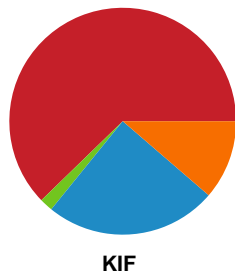

Fordeling af mål og skud

Lemvig-Thyborøn Håndbold - KIF Kolding - 25-34 (14-17)

Intet billede angivet

256027 / 25.11.2020, 18.30 / Forsikring Lemvig / HTH Herreligaen - Grundspil

Angrebet sluttede med:

Skuddene endte med: