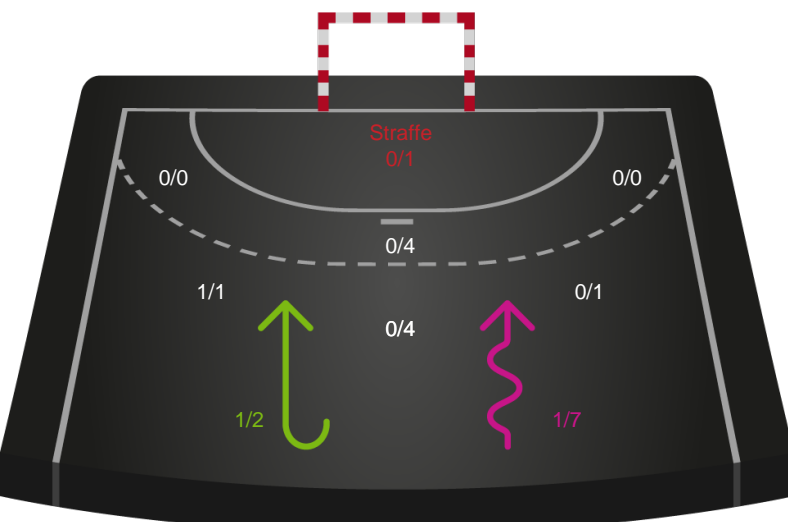

Shotplot for Første halvleg

Lemvig-Thyborøn Håndbold - KIF Kolding - 25-34 (14-17)

256027 / 25.11.2020, 18.30 / Forsikring Lemvig / HTH Herreligaen - Grundspil

Intet billede angivet

Lemvig-Thyborøn Håndbold

Redningsdiagram