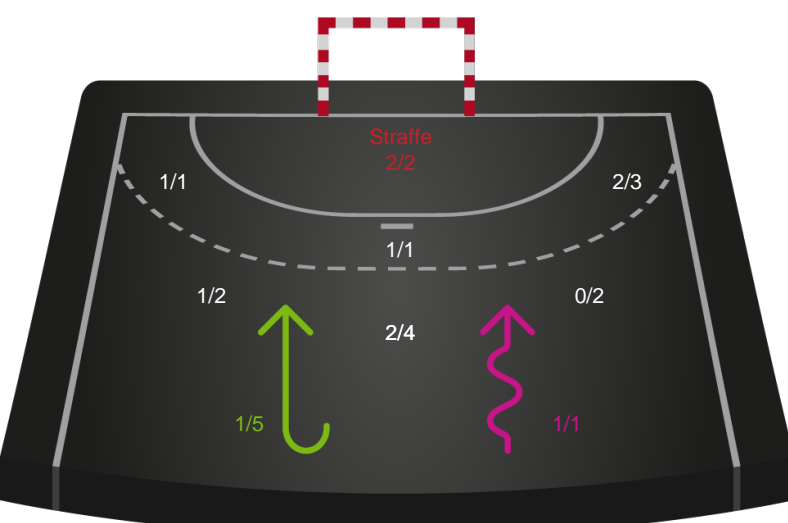

Lemvig-Thyborøn Håndbold

Skuddiagram