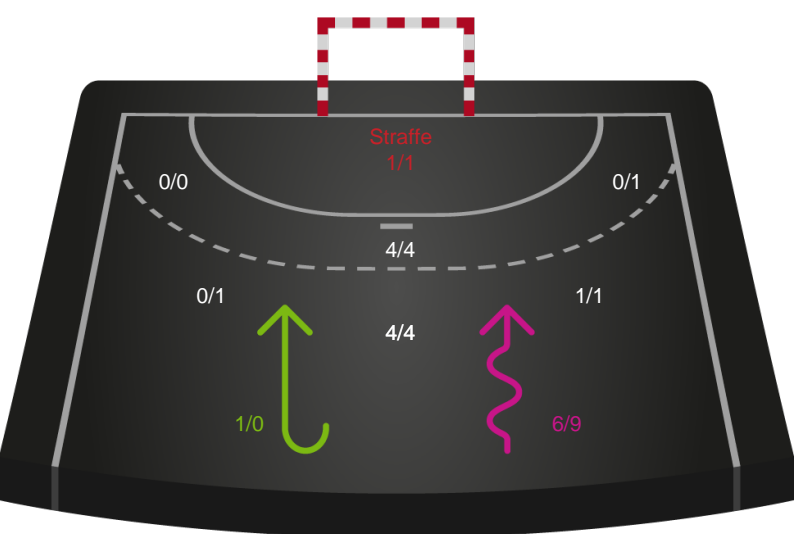

KIF Kolding

Skuddiagram