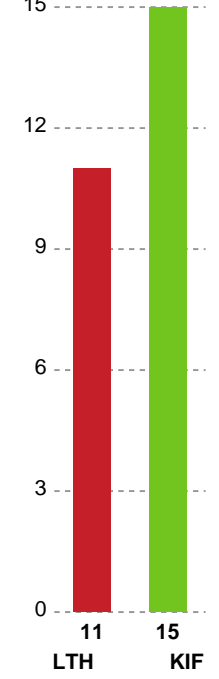

Markspillere

Nr	Navn	Mål/Skud	Straffe-mål/skud	Total Mål/Skud	Assist	Tilkendt straffe	Forårsagede straffe	Rødt kort	Tabt bold	Bold erob.	Fejl aflv.	Regelbrud	2min udvis.	MEP
2	Jacob ØSTERGAARD	0/0 0%	0/0 0%	0/0 0%	0	0	0	0	0	0	0	0	0	0
6	Mads Thymann HANSEN	5/6 83.33%	0/0 0%	5/6 83.33%	5	2	0	0	0	0	2	1	2	4.23
7	Niels LINDHOLT	0/0 0%	0/0 0%	0/0 0%	0	0	1	0	0	0	0	0	0	-0.2
9	Nicolai Pugholm HVID	0/0 0%	0/0 0%	0/0 0%	0	0	0	0	0	0	0	0	0	0
10	Jonas LANGERHUUS	1/3 33.33%	0/0 0%	1/3 33.33%	3	0	0	0	0	0	3	2	2	-1.01
11	Thomas Bohl DAMGAARD	0/0 0%	0/0 0%	0/0 0%	0	0	0	0	0	0	0	0	0	0
18	Nicolaj Kjær SPANGGAARD	2/3 66.67%	0/0 0%	2/3 66.67%	0	0	0	0	0	0	0	0	0	1.15
19	Mikkel SANDHOLM	1/1 100%	0/0 0%	1/1 100%	0	0	0	0	0	0	0	0	0	0.75
20	Frederik IVERSEN	4/4 100%	0/0 0%	4/4 100%	0	0	0	0	1	0	0	0	0	2.65
23	Jesper KOKHOLM	1/4 25%	3/3 100%	4/7 57.14%	1	1	0	0	0	0	1	0	1	1.48
25	Sasser SONN	2/2 100%	0/0 0%	2/2 100%	0	0	0	0	0	0	0	1	0	1.15
52	Rasmus PORUP	6/13 46.15%	0/0 0%	6/13 46.15%	2	0	0	0	2	0	1	0	0	2.55

Fordeling af mål og skud

Lemvig-Thyborøn Håndbold - KIF Kolding - 25-34 (14-17)

Intet billede angivet

256027 / 25.11.2020, 18.30 / Forsikring Lemvig / HTH Herreligaen - Grundspil

Angrebet sluttede med:

Skuddene endte med:

Teknisk fejl

2 min

Assist

Målforskel i løbet af kampen

Shotplot for Første halvleg

Lemvig-Thyborøn Håndbold - KIF Kolding - 25-34 (14-17)

256027 / 25.11.2020, 18.30 / Forsikring Lemvig / HTH Herreligaen - Grundspil