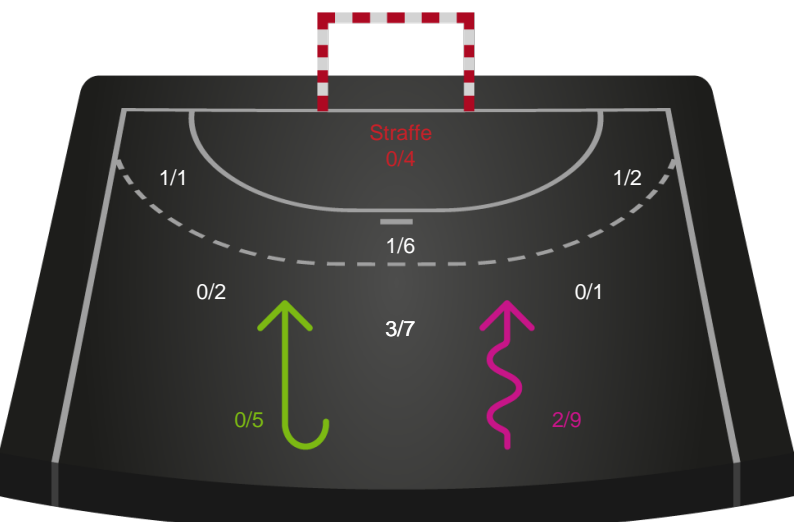

256205 / 30.12.2020, 18.45 / Ceres Park, Hal 1 / Bambusa Kvindeligaen - Grundspil

Intet billede angivet

Aarhus Håndbold Kvinder

Redningsdiagram

Kontra

Gennembrud

Horsens Håndbold Elite

Redningsdiagram