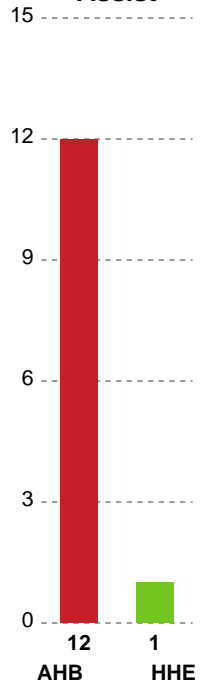

Fordeling af mål og skud

Aarhus Håndbold Kvinder - Horsens Håndbold Elite - 29-18 (14-6)

Intet billede angivet

256205 / 30.12.2020, 18.45 / Ceres Park, Hal 1 / Bambusa Kvindeligaen - Grundspil

Angrebet sluttede med:

Skuddene endte med:

Teknisk fejl

2 min

Assist

Regelbrud
Tabt bold
Fejlaflevering

● = Tekniske fejl — = 2 min

Målforskel i løbet af kampen

Shotplot for Anden halvleg

Aarhus Håndbold Kvinder - Horsens Håndbold Elite - 29-18 (14-6)

256205 / 30.12.2020, 18.45 / Ceres Park, Hal 1 / Bambusa Kvindeligaen - Grundspil

Inet billede angivet

Aarhus Håndbold Kvinder

Redningsdiagram