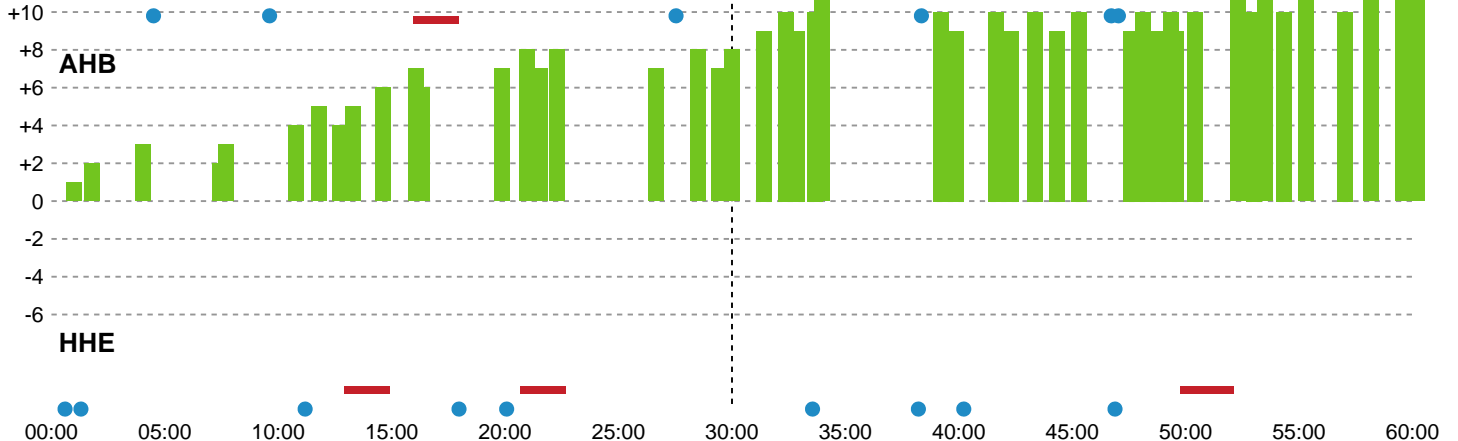

Fordeling af mål og skud

Aarhus Håndbold Kvinder - Horsens Håndbold Elite - 29-18 (14-6)

Intet billede angivet

256205 / 30.12.2020, 18.45 / Ceres Park, Hal 1 / Bambusa Kvindeligaen - Grundspil

Angrebet sluttede med:

Skuddene endte med:

Teknisk fejl

2 min

Assist

Regelbrud
Tabt bold
Fejlaflevering

● = Tekniske fejl — = 2 min

Målforskel i løbet af kampen

Shotplot for Anden halvleg

Aarhus Håndbold Kvinder - Horsens Håndbold Elite - 29-18 (14-6)

256205 / 30.12.2020, 18.45 / Ceres Park, Hal 1 / Bambusa Kvindeligaen - Grundspil

Inet billede angivet

Aarhus Håndbold Kvinder

Redningsdiagram