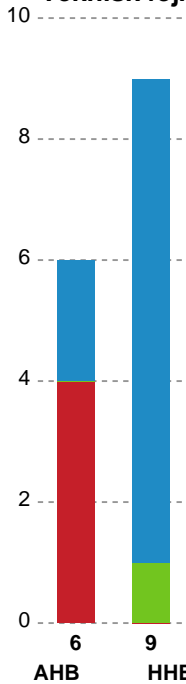

Fordeling af mål og skud

Aarhus Håndbold Kvinder - Horsens Håndbold Elite - 29-18 (14-6)

Intet billede angivet

256205 / 30.12.2020, 18.45 / Ceres Park, Hal 1 / Bambusa Kvindeligaen - Grundspil

Angrebet sluttede med:

Skuddene endte med:

Teknisk fejl

2 min

Assist

Regelbrud
Tabt bold
Fejlaflevering

● = Tekniske fejl — = 2 min

Målforskel i løbet af kampen

Shotplot for Anden halvleg