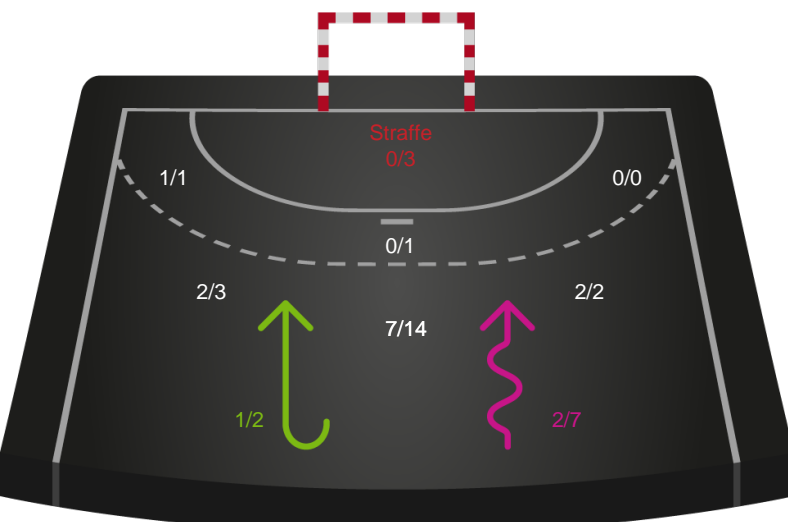

Shotplot for Total

Aarhus Håndbold Kvinder - Horsens Håndbold Elite - 29-18 (14-6)

256205 / 30.12.2020, 18.45 / Ceres Park, Hal 1 / Bambusa Kvindeligaen - Grundspil

Intet billede angivet

Aarhus Håndbold Kvinder

Redningsdiagram