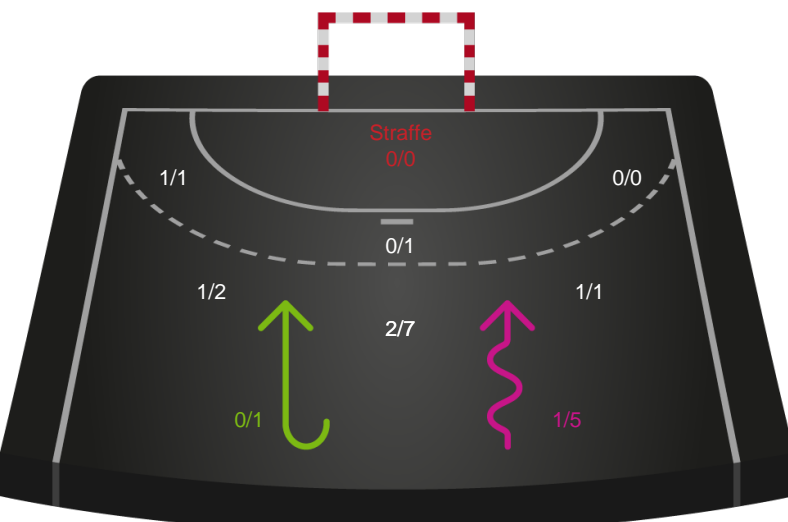

Shotplot for Anden halvleg

Aarhus Håndbold Kvinder - Horsens Håndbold Elite - 29-18 (14-6)

256205 / 30.12.2020, 18.45 / Ceres Park, Hal 1 / Bambusa Kvindeligaen - Grundspil

Inet billede angivet

Aarhus Håndbold Kvinder

Redningsdiagram