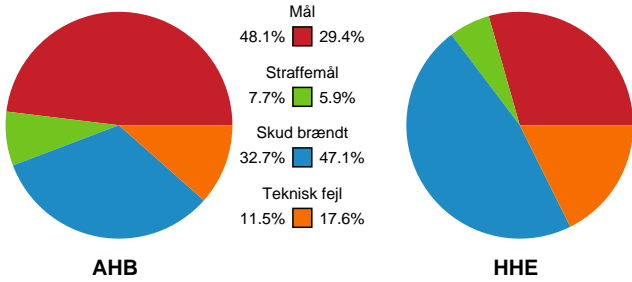

Fordeling af mål og skud

Aarhus Håndbold Kvinder - Horsens Håndbold Elite - 29-18 (14-6)

Intet billede angivet

256205 / 30.12.2020, 18.45 / Ceres Park, Hal 1 / Bambusa Kvindeligaen - Grundspil

Angrebet sluttede med: