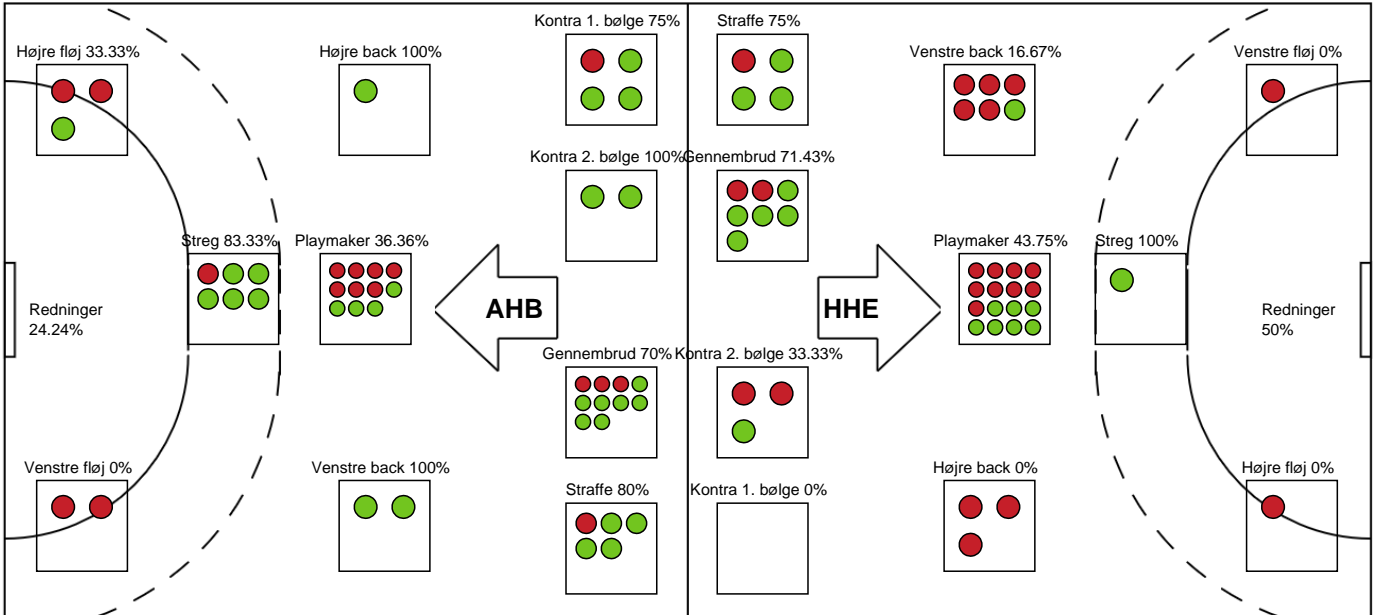

Fordeling af mål og skud

Aarhus Håndbold Kvinder - Horsens Håndbold Elite - 29-18 (14-6)

Intet billede angivet

256205 / 30.12.2020, 18.45 / Ceres Park, Hal 1 / Bambusa Kvindeligaen - Grundspil