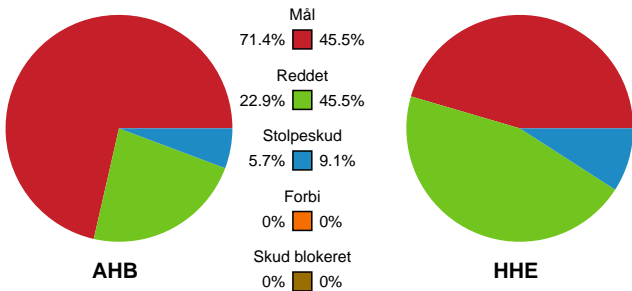

Skuddene endte med: