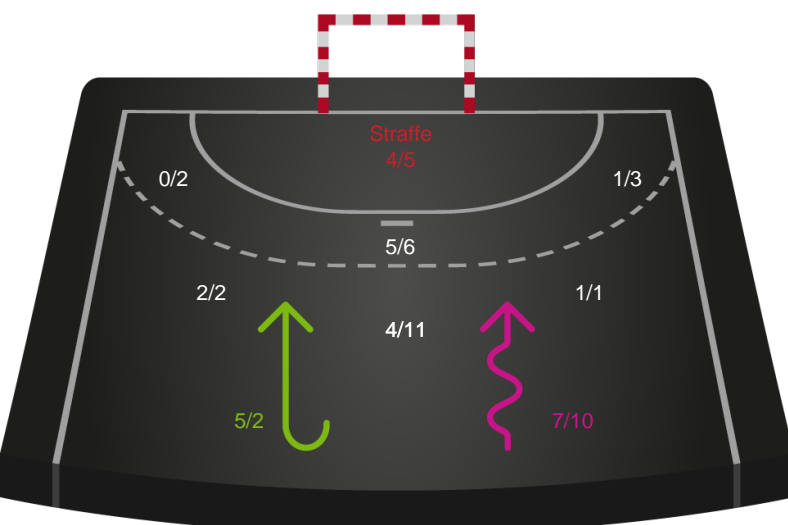

Aarhus Håndbold Kvinder

Skuddiagram