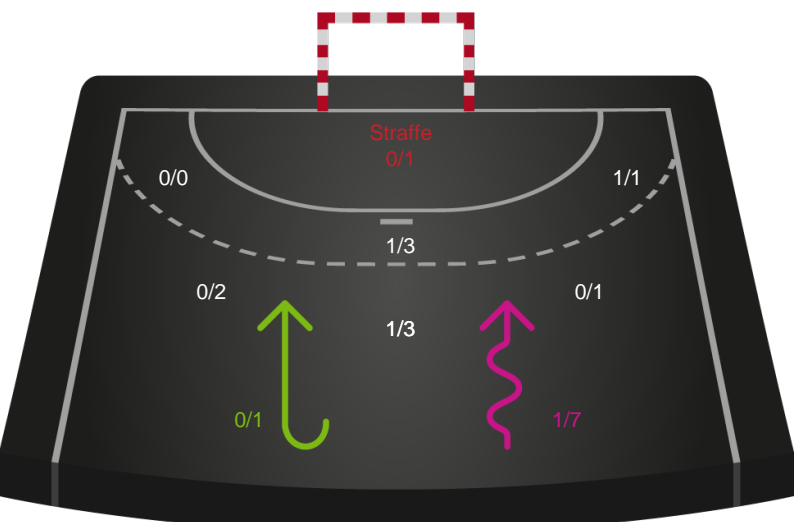

Horsens Håndbold Elite

Redningsdiagram