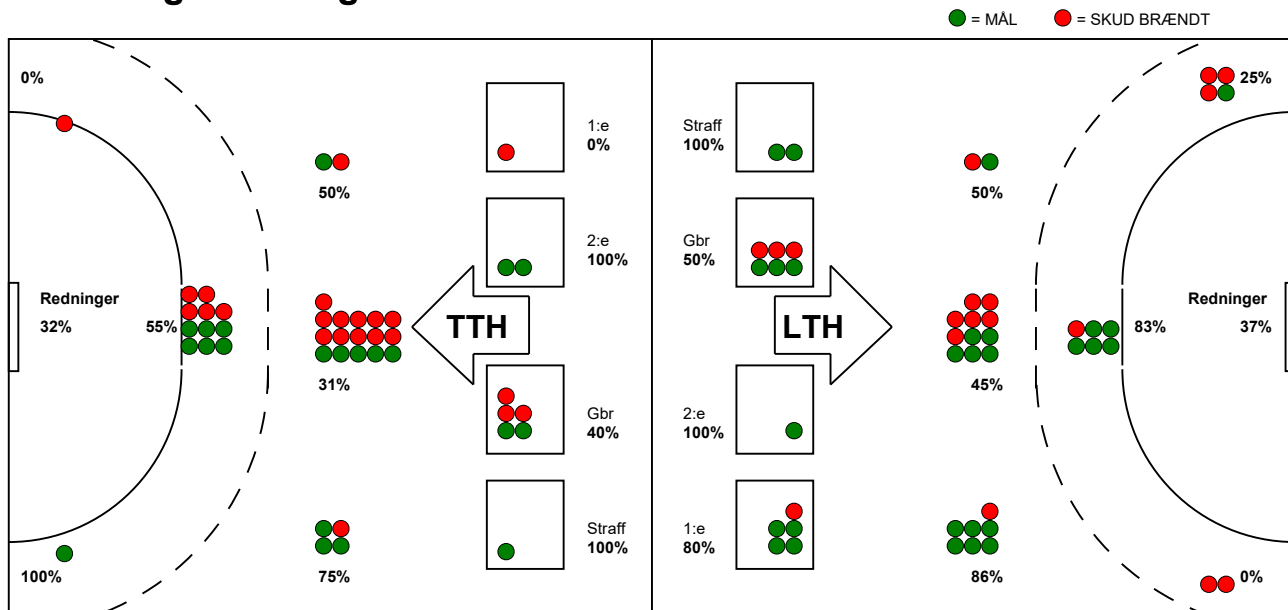

KAMPRAPPORT

Lemvig-Thyborøn Håndbold - TTH Holstebro 28 - 21 (13 - 10)

590054 / 14-5-2023 / Jysk Energi Arena Lemvig / Herreligaen

Fordeling af mål og skud:

Gbr=Gennembrud. 1.f=Kontra første bølge. 2.f=Kontra anden bølge

Angrebet sluttede med:

Skuddene endte med:

Tekn. Fejl

2 min

Assist

■ = REGELBRUD
■ = TABT BOLD
■ = FEJLAFLEVERING

Målforskel i løbet af kampen: