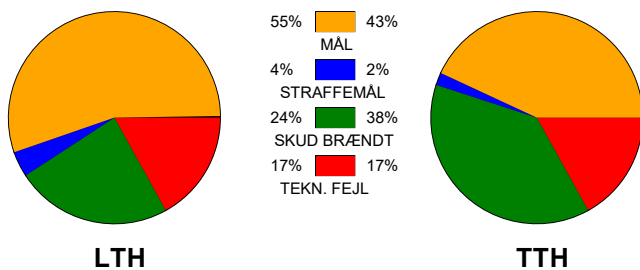

Angrebet sluttede med: