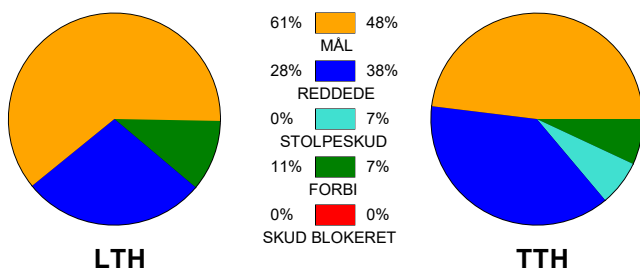

Skuddene endte med: