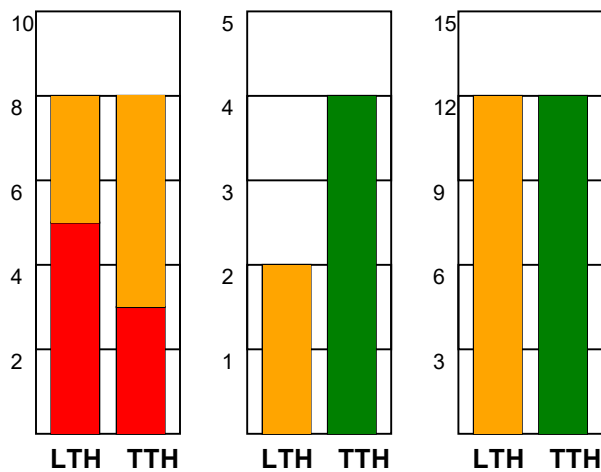

Angrebet sluttede med:

Skuddene endte med:

Tekn. Fejl

2 min

Assist

■ = REGELBRUD
■ = TABT BOLD
■ = FEJLAFLEVERING

Målforskel i løbet af kampen: