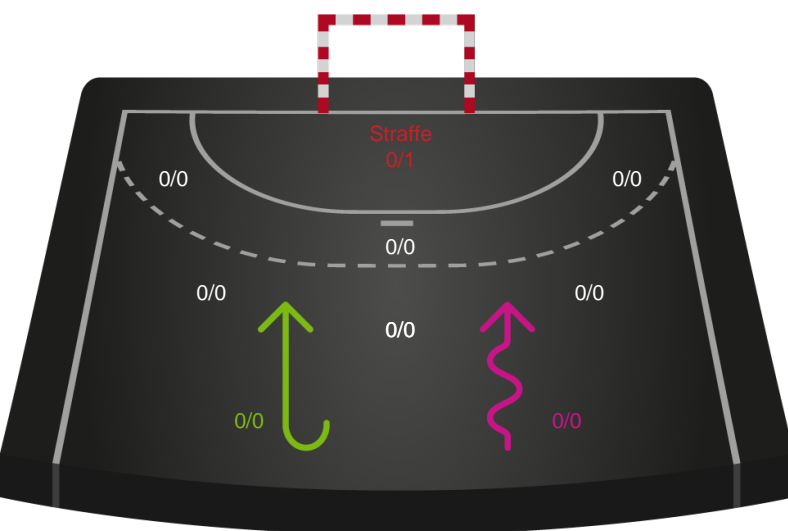

Team Sydhavsørerne

Skuddiagram