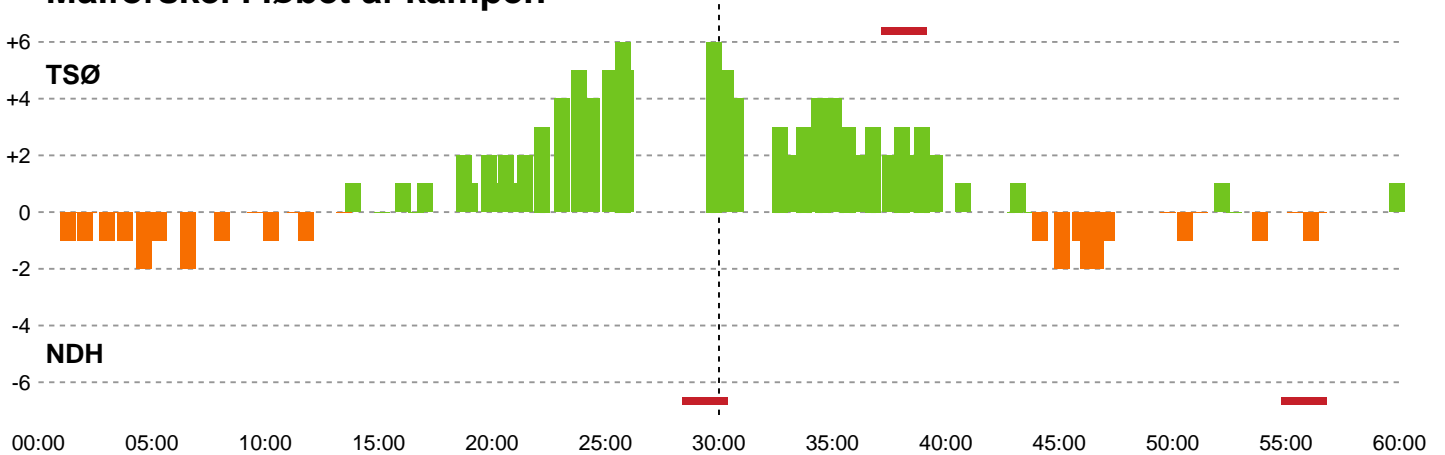

Fordeling af mål og skud

Team Sydhavsørerne - Norddjurs Håndbold - 37-36 (21-16)

186726 / 29.11.2025, 15.00 / Lollands Bank Arena / 1. Division Herrer - Grundspil

Angrebet sluttede med:

Teknisk fejl

2 min

Assist

Skuddene endte med:

Regelbrud
Tabt bold
Fejlaflevering

● = Tekniske fejl ■ = 2 min

Målforskel i løbet af kampen

Shotplot for Første halvleg

Team Sydhavsørerne - Norddjurs Håndbold - 37-36 (21-16)

186726 / 29.11.2025, 15.00 / Lollands Bank Arena / 1. Division Herrer - Grundspil