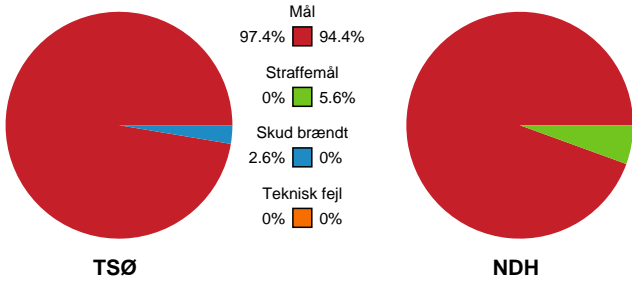

Fordeling af mål og skud

Team Sydhavsørerne - Norddjurs Håndbold - 37-36 (21-16)

186726 / 29.11.2025, 15.00 / Lollands Bank Arena / 1. Division Herrer - Grundspil

Angrebet sluttede med:

Teknisk fejl

2 min

Assist

Skuddene endte med:

Regelbrud
Tabt bold
Fejlaflevering

● = Tekniske fejl ■ = 2 min

Målforskel i løbet af kampen

Shotplot for Første halvleg

Team Sydhavsørerne - Norddjurs Håndbold - 37-36 (21-16)

186726 / 29.11.2025, 15.00 / Lollands Bank Arena / 1. Division Herrer - Grundspil