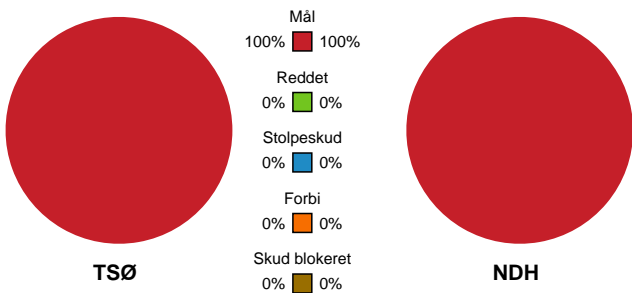

Fordeling af mål og skud

Team Sydhavsørerne - Norddjurs Håndbold - 37-36 (21-16)

186726 / 29.11.2025, 15.00 / Lollands Bank Arena / 1. Division Herrer - Grundspil

Angrebet sluttede med:

Teknisk fejl

2 min

Assist

Skuddene endte med:

Regelbrud
Tabt bold
Fejlaflevering

● = Tekniske fejl ■ = 2 min

Målforskel i løbet af kampen

Shotplot for Første halvleg

Team Sydhavsørerne - Norddjurs Håndbold - 37-36 (21-16)

186726 / 29.11.2025, 15.00 / Lollands Bank Arena / 1. Division Herrer - Grundspil