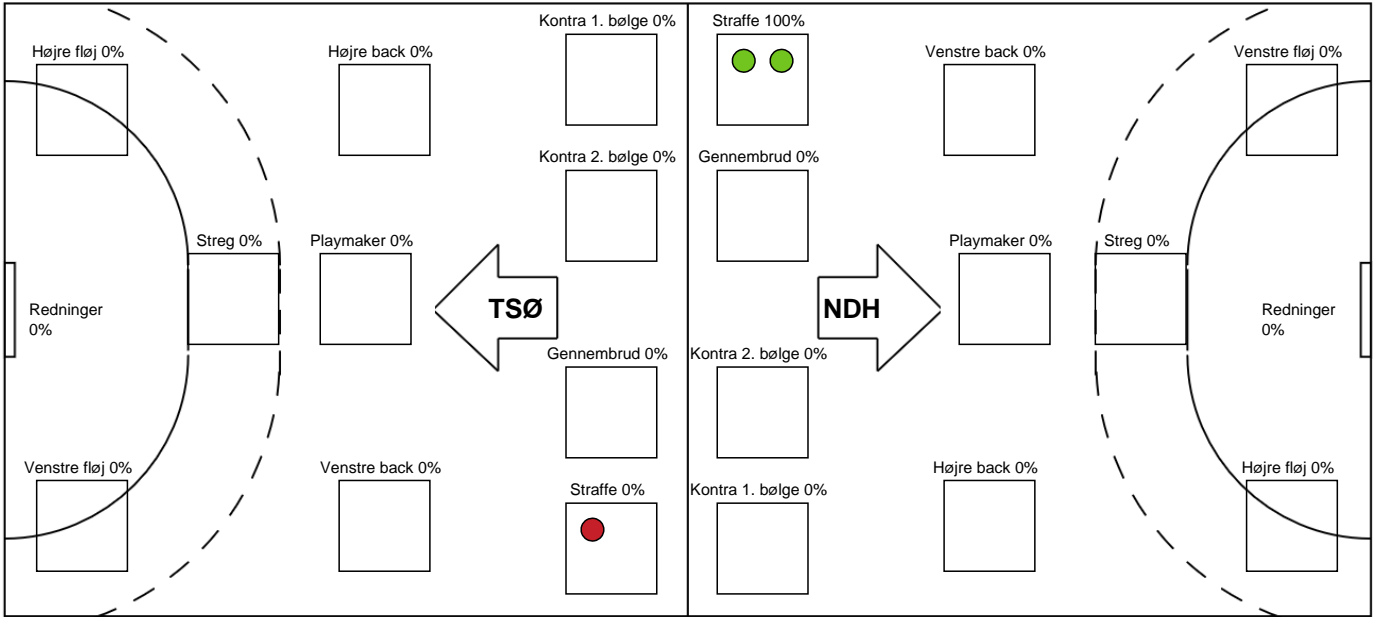

Fordeling af mål og skud

Team Sydhavsørerne - Norddjurs Håndbold - 37-36 (21-16)

186726 / 29.11.2025, 15.00 / Lollands Bank Arena / 1. Division Herrer - Grundspil