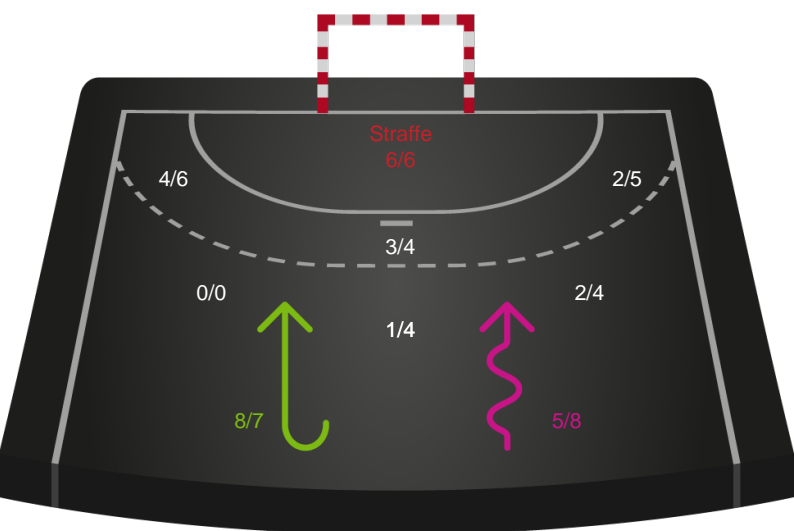

Silkeborg-Voel KFUM

Skuddiagram

Kontra

Gennembrud

Hold statistik for Første halvleg

Skanderborg Håndbold - Silkeborg-Voel KFUM - 28-31 (14-16)

Intet billede angivet

125817 / 22.09.2019, 15.00 / Fælledhallen - bane 1 / HTH Ligaen - Grundspil