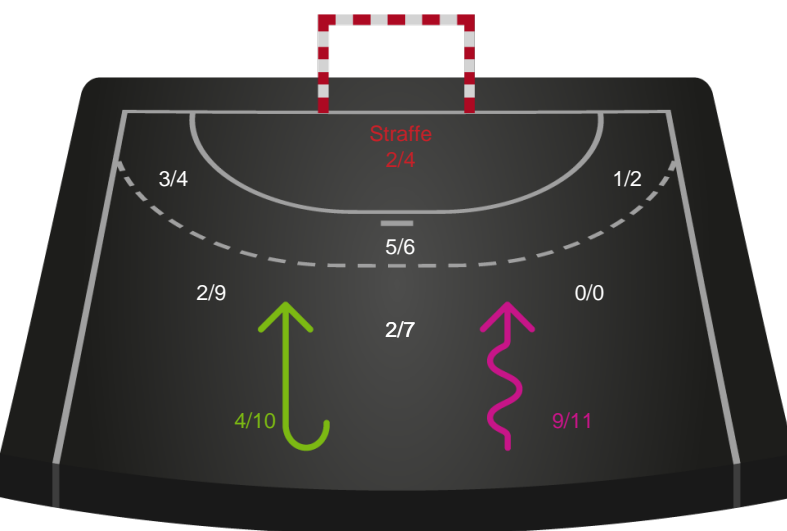

Skanderborg Håndbold

Skuddiagram