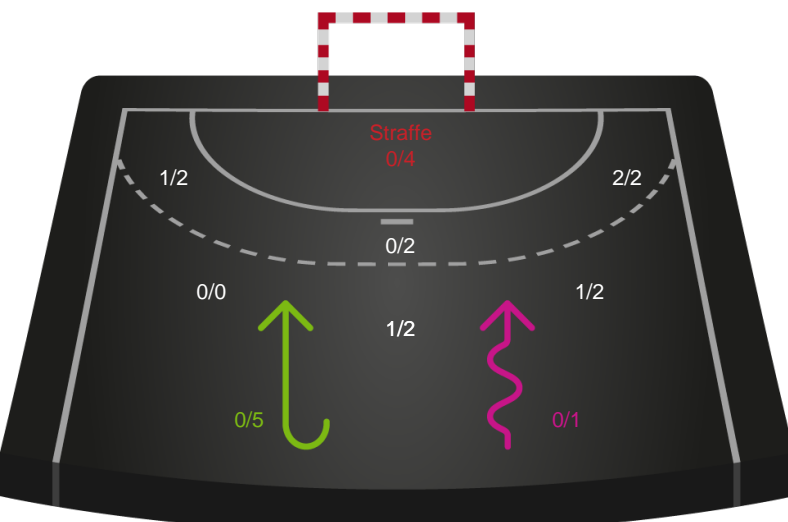

Shotplot for Anden halvleg

Skanderborg Håndbold - Silkeborg-Voel KFUM - 28-31 (14-16)

125817 / 22.09.2019, 15.00 / Fælledhallen - bane 1 / HTH Ligaen - Grundspil

Intet billede angivet

Skanderborg Håndbold

Redningsdiagram