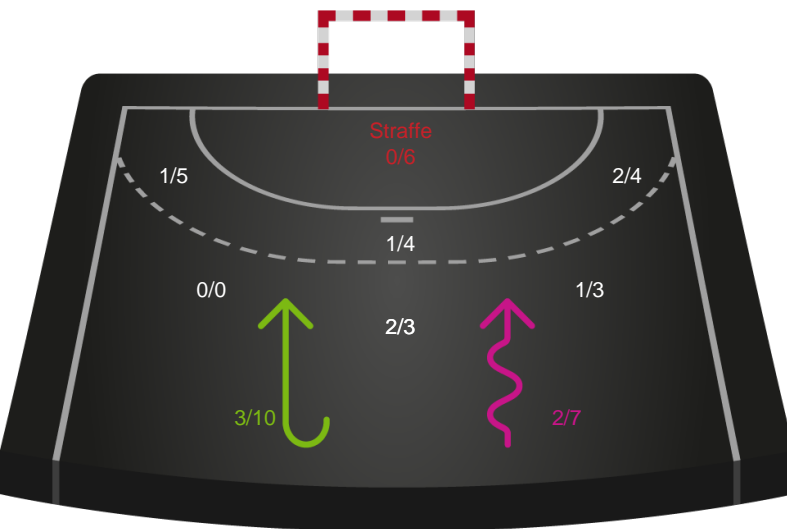

Skanderborg Håndbold - Silkeborg-Voel KFUM - 28-31 (14-16)

125817 / 22.09.2019, 15.00 / Fælledhallen - bane 1 / HTH Ligaen - Grundspil

Intet billede angivet

Skanderborg Håndbold

Redningsdiagram

Kontra

Gennembrud