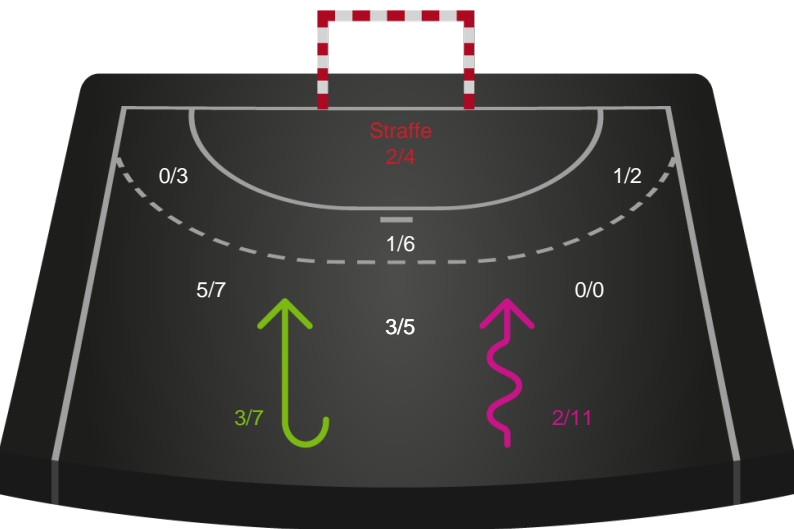

Silkeborg-Voel KFUM

Redningsdiagram