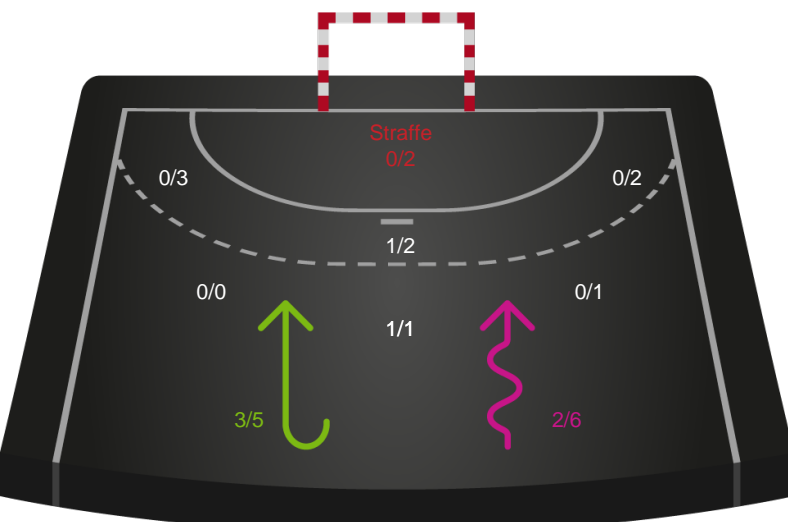

Shotplot for Første halvleg

Skanderborg Håndbold - Silkeborg-Voel KFUM - 28-31 (14-16)

125817 / 22.09.2019, 15.00 / Fælledhallen - bane 1 / HTH Ligaen - Grundspil

Intet billede angivet

Skanderborg Håndbold

Redningsdiagram