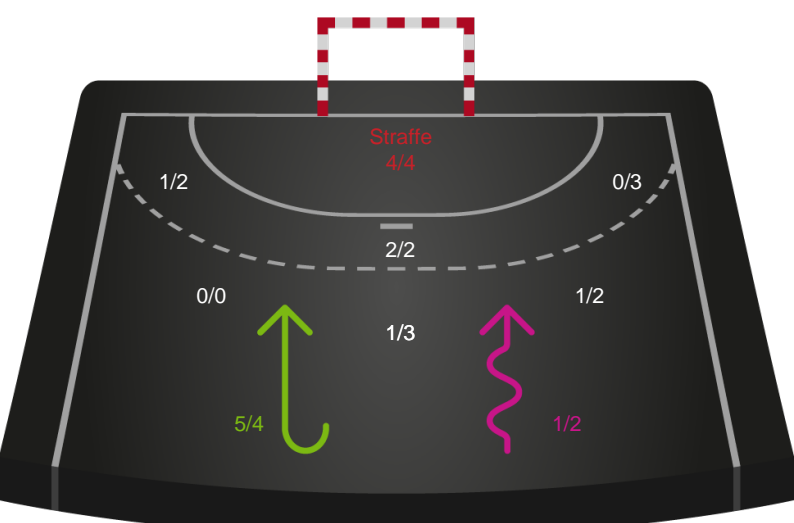

Silkeborg-Voel KFUM

Skuddiagram