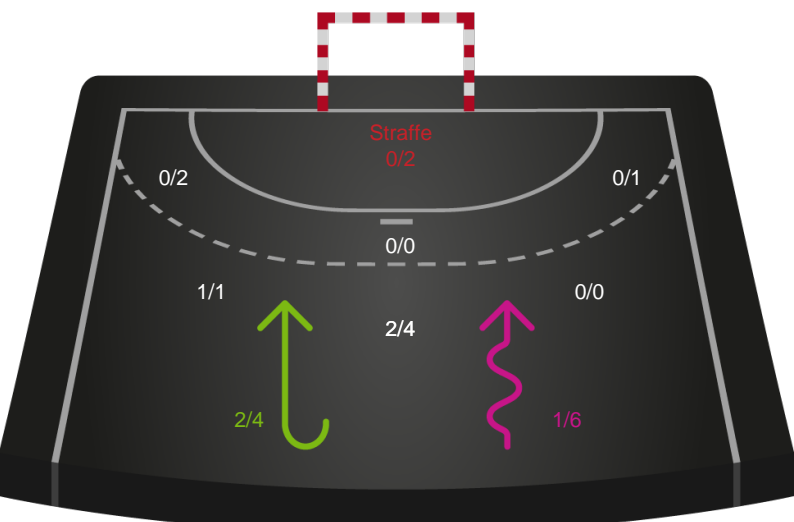

Silkeborg-Voel KFUM

Redningsdiagram