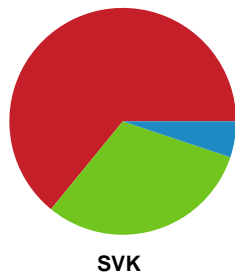

Teknisk fejl

2 min

Assist

Skuddene endte med:

Målforskel i løbet af kampen

Shotplot for Første halvleg

Skanderborg Håndbold - Silkeborg-Voel KFUM - 28-31 (14-16)

125817 / 22.09.2019, 15.00 / Fælledhallen - bane 1 / HTH Ligaen - Grundspil