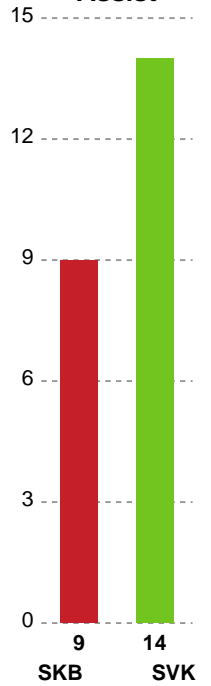

SPILLERSTATISTIK

Skanderborg Håndbold - Silkeborg-Voel KFUM - 28-31 (14-16)

Inntet billede angivet

125817 / 22.09.2019, 15.00 / Fælledhallen - bane 1 / HTH Ligaen - Grundspil

Silkeborg-Voel KFUM

Målmænd

Nr	Navn	Redn/Skud	Straffe-Redn/skud	Total Redn/Skud	Mål imod	Skud forbi	Skud stolpe	Assist	Mål	Bold erob.	Fejl aflv.	Regelbrud	2 min udvis.	MEP
22	Stine Bonde AAGAARD	15/41 36.59%	2/4 50%	17/45 37.78%	28	2	2	0	0	0	0	0	0	3.31

Fordeling af mål og skud

Skanderborg Håndbold - Silkeborg-Voel KFUM - 28-31 (14-16)

Intet billede angivet

125817 / 22.09.2019, 15.00 / Fælledhallen - bane 1 / HTH Ligaen - Grundspil

Angrebet sluttede med:

Teknisk fejl

2 min

Assist

Skuddene endte med:

Målforskel i løbet af kampen

Shotplot for Første halvleg

Skanderborg Håndbold - Silkeborg-Voel KFUM - 28-31 (14-16)

125817 / 22.09.2019, 15.00 / Fælledhallen - bane 1 / HTH Ligaen - Grundspil