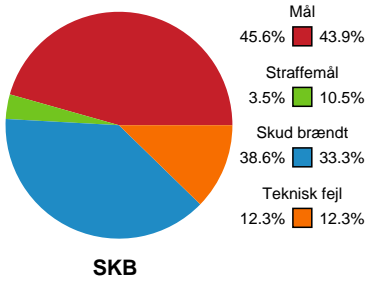

Fordeling af mål og skud

Skanderborg Håndbold - Silkeborg-Voel KFUM - 28-31 (14-16)

Intet billede angivet

125817 / 22.09.2019, 15.00 / Fælledhallen - bane 1 / HTH Ligaen - Grundspil

Angrebet sluttede med:

Teknisk fejl

2 min

Assist

Skuddene endte med:

Målforskel i løbet af kampen

Shotplot for Første halvleg

Skanderborg Håndbold - Silkeborg-Voel KFUM - 28-31 (14-16)

125817 / 22.09.2019, 15.00 / Fælledhallen - bane 1 / HTH Ligaen - Grundspil