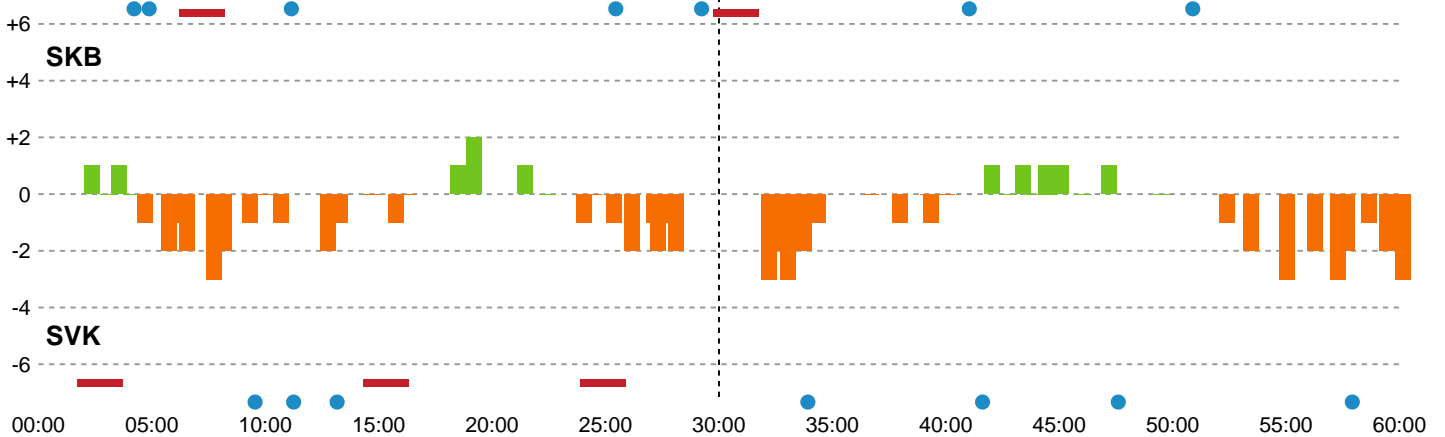

Fordeling af mål og skud

Skanderborg Håndbold - Silkeborg-Voel KFUM - 28-31 (14-16)

Intet billede angivet

125817 / 22.09.2019, 15.00 / Fælledhallen - bane 1 / HTH Ligaen - Grundspil

Angrebet sluttede med:

Teknisk fejl

2 min

Assist

Skuddene endte med:

Målforskel i løbet af kampen

Shotplot for Første halvleg

Skanderborg Håndbold - Silkeborg-Voel KFUM - 28-31 (14-16)

125817 / 22.09.2019, 15.00 / Fælledhallen - bane 1 / HTH Ligaen - Grundspil

Intet billede angivet

Skanderborg Håndbold

Redningsdiagram

Kontra

Gennembrud

Silkeborg-Voel KFUM

Redningsdiagram

Kontra