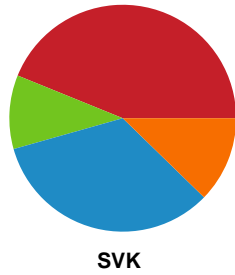

Fordeling af mål og skud

Skanderborg Håndbold - Silkeborg-Voel KFUM - 28-31 (14-16)

Intet billede angivet

125817 / 22.09.2019, 15.00 / Fælledhallen - bane 1 / HTH Ligaen - Grundspil

Angrebet sluttede med: