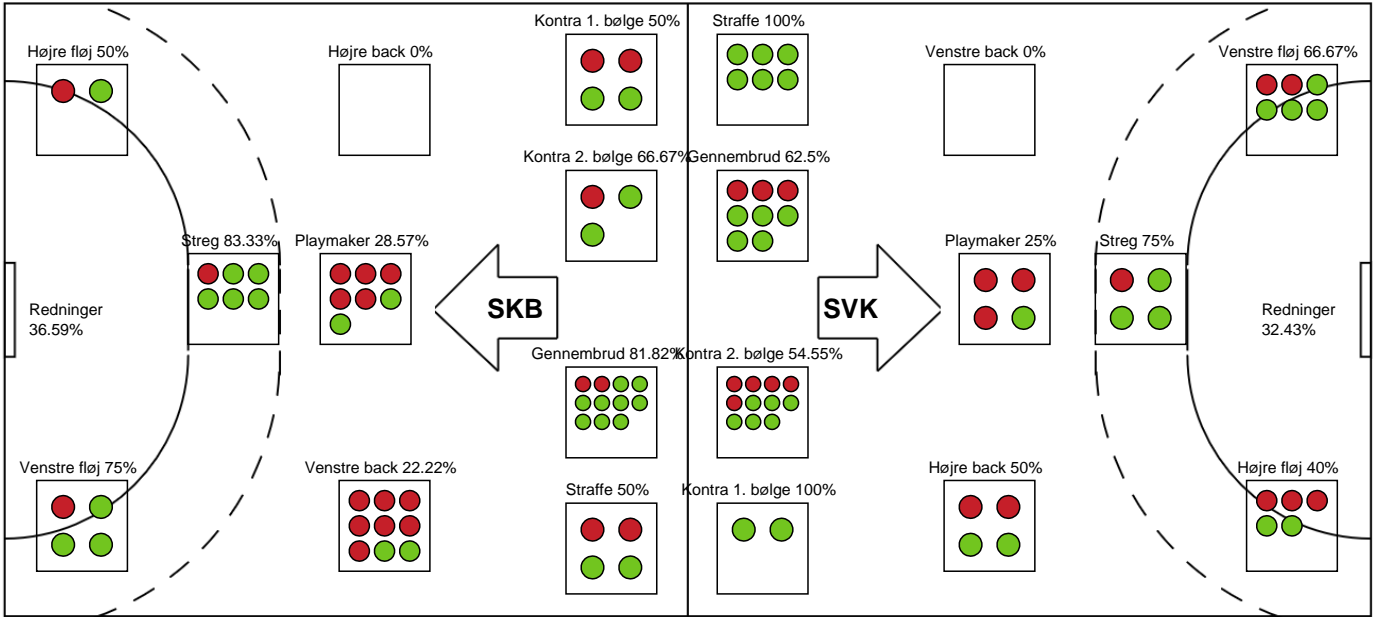

SPILLERSTATISTIK

Skanderborg Håndbold - Silkeborg-Voel KFUM - 28-31 (14-16)

Inntet billede angivet

125817 / 22.09.2019, 15.00 / Fælledhallen - bane 1 / HTH Ligaen - Grundspil

Silkeborg-Voel KFUM

Målmænd

Nr	Navn	Redn/Skud	Straffe-Redn/skud	Total Redn/Skud	Mål imod	Skud forbi	Skud stolpe	Assist	Mål	Bold erob.	Fejl aflv.	Regelbrud	2 min udvis.	MEP
22	Stine Bonde AAGAARD	15/41 36.59%	2/4 50%	17/45 37.78%	28	2	2	0	0	0	0	0	0	3.31

Markspillere

Nr	Navn	Mål/Skud	Straffe-mål/skud	Total Mål/Skud	Assist	Tilkendt straffe	Forårsagede straffe	Rødt kort	Tabt bold	Bold erob.	Fejl aflv.	Regelbrud	2min udvis.	MEP
2	Helene KINDBERG	1/2 50%	0/0 0%	1/2 50%	0	0	0	0	0	0	0	0	0	0.55
3	Mathilde SØRENSEN	0/1 0%	0/0 0%	0/1 0%	0	0	0	0	0	0	0	0	0	-0.35
5	Hanna Bredal OFTEDAL	3/6 50%	0/0 0%	3/6 50%	1	1	1	0	0	1	1	0	0	2.07
6	Lea HANSEN	3/9 33.33%	0/0 0%	3/9 33.33%	0	0	0	0	1	0	0	0	0	0.16
7	Hege Bakken WAHLQUIST	4/6 66.67%	0/0 0%	4/6 66.67%	0	0	0	0	0	0	0	0	0	2.54
9	Sofie Bæk ANDERSEN	1/4 25%	0/0 0%	1/4 25%	5	4	0	0	0	0	1	0	0	2.43
13	Mathilde KRISTENSEN	4/6 66.67%	0/0 0%	4/6 66.67%	0	1	0	0	0	0	0	0	1	2.59
14	Louise ELLEBÆK	2/3 66.67%	0/0 0%	2/3 66.67%	3	0	1	0	0	0	2	0	1	0.87
15	Jane MEJLVANG	0/0 0%	0/0 0%	0/0 0%	0	0	0	0	0	0	0	0	0	0
17	Emilie Ytting PEDERSEN	2/2 100%	0/0 0%	2/2 100%	0	0	0	0	0	0	0	0	0	1.5
24	Jane SCHUMACHER	5/5 100%	6/6 100%	11/11 100%	4	0	0	0	0	0	2	0	1	6.57

Fordeling af mål og skud

Skanderborg Håndbold - Silkeborg-Voel KFUM - 28-31 (14-16)

Intet billede angivet

125817 / 22.09.2019, 15.00 / Fælledhallen - bane 1 / HTH Ligaen - Grundspil

Angrebet sluttede med:

Teknisk fejl

2 min

Assist

Skuddene endte med:

Målforskel i løbet af kampen

Shotplot for Første halvleg

Skanderborg Håndbold - Silkeborg-Voel KFUM - 28-31 (14-16)

125817 / 22.09.2019, 15.00 / Fælledhallen - bane 1 / HTH Ligaen - Grundspil