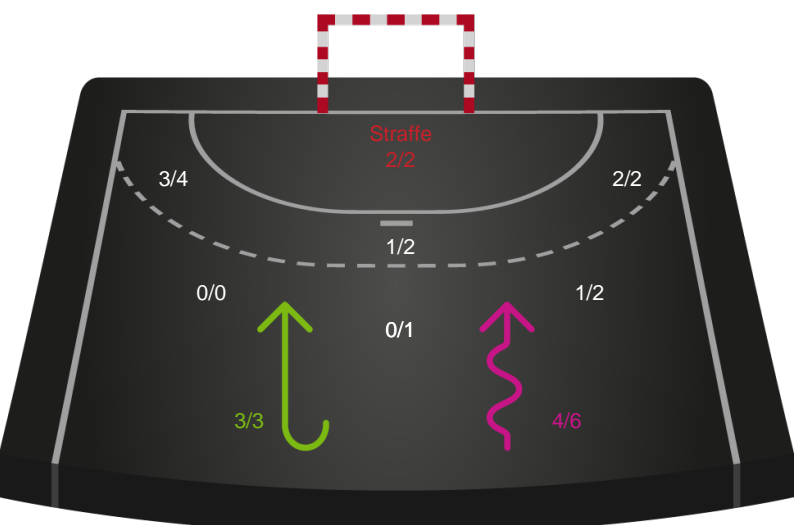

Silkeborg-Voel KFUM

Skuddiagram