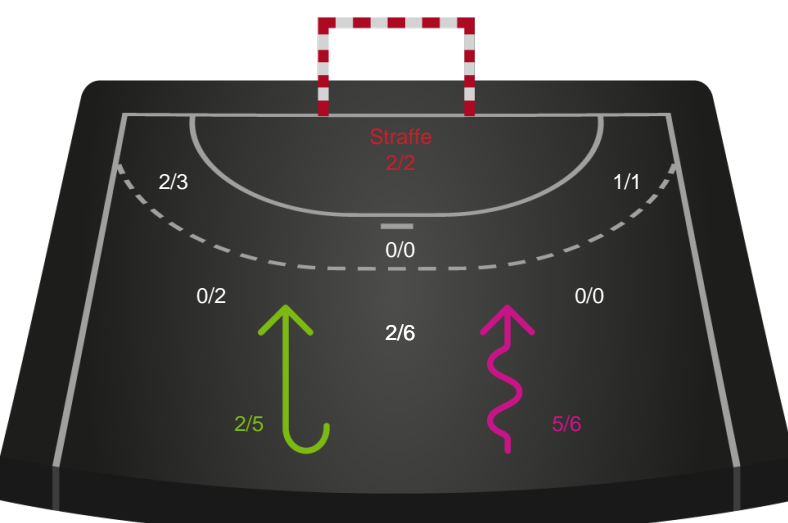

Skanderborg Håndbold

Skuddiagram