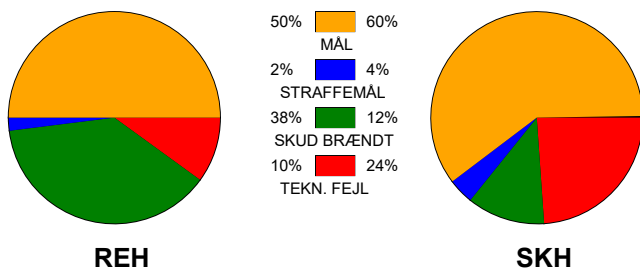

Angrebet sluttede med: