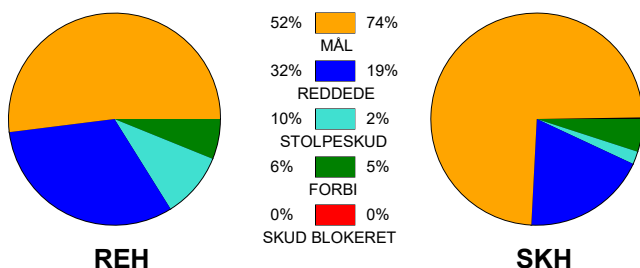

Skuddene endte med: