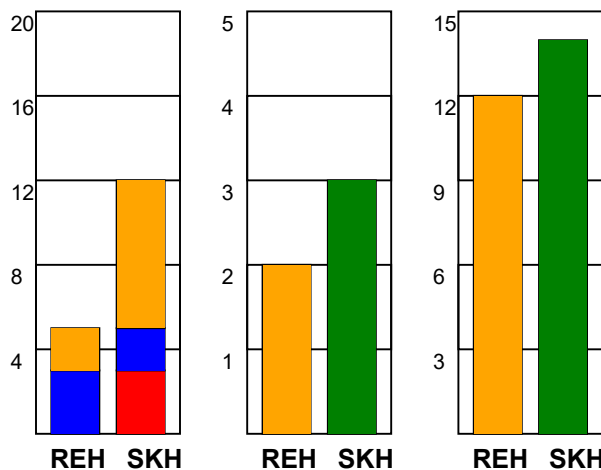

KAMPRAPPORT

Ribe-Esbjerg HH - Skjern Håndbold 26 - 32 (10 - 16)

590172 / 24-2-2024 / Ribe Fritidscenter 1 / Herreligaen

Fordeling af mål og skud:

Gbr=Gennembrud. 1.f=Kontra første bølge. 2.f=Kontra anden bølge

Angrebet sluttede med:

Tekn. Fejl

2 min

Assist

Skuddene endte med:

Målforskel i løbet af kampen: