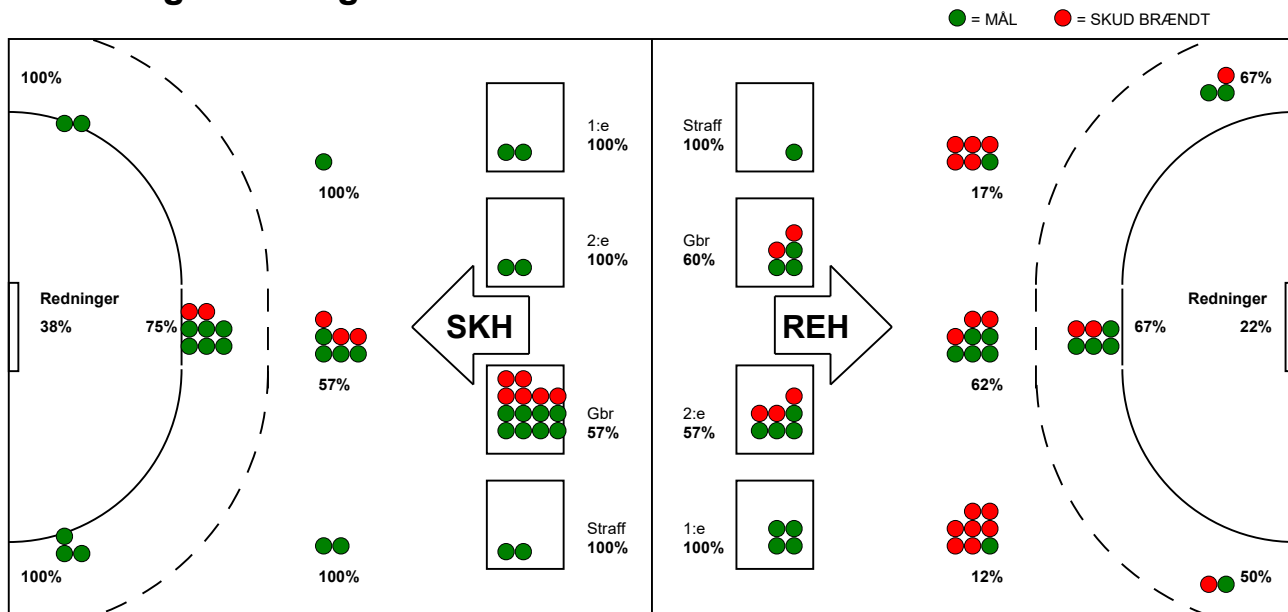

KAMPRAPPORT

Ribe-Esbjerg HH - Skjern Håndbold 26 - 32 (10 - 16)

590172 / 24-2-2024 / Ribe Fritidscenter 1 / Herreligaen

Fordeling af mål og skud:

Gbr=Gennembrud. 1.f=Kontra første bølge. 2.f=Kontra anden bølge

Angrebet sluttede med:

Tekn. Fejl

2 min

Assist

Skuddene endte med:

Målforskel i løbet af kampen: