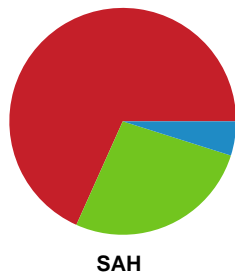

Fordeling af mål og skud

Ribe-Esbjerg HH - SAH - 28-31 (13-17)

Intet billede angivet

327225 / 28.10.2021, 19.30 / Blue Water Dokken / HTH Herreligaen - Grundspil

Angrebet sluttede med:

Skuddene endte med:

Teknisk fejl