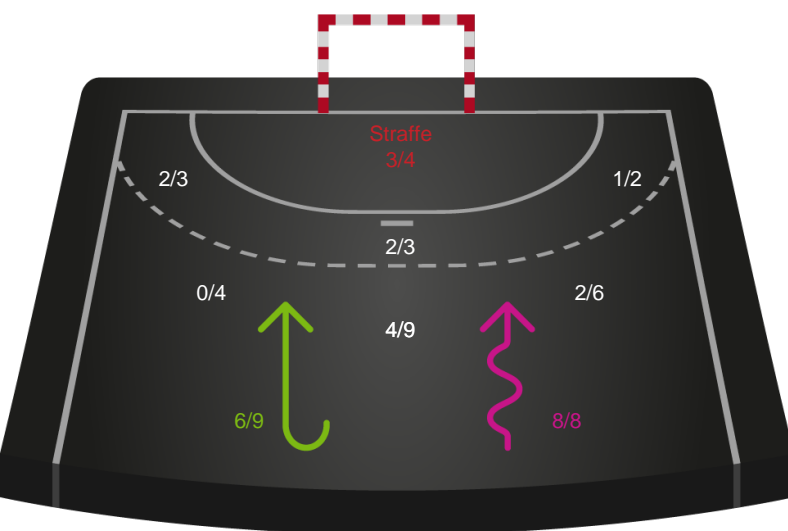

Ribe-Esbjerg HH

Skuddiagram