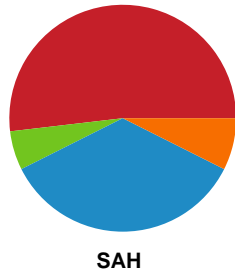

Fordeling af mål og skud

Ribe-Esbjerg HH - SAH - 28-31 (13-17)

Intet billede angivet

327225 / 28.10.2021, 19.30 / Blue Water Dokken / HTH Herreligaen - Grundspil

Angrebet sluttede med:

Skuddene endte med:

Teknisk fejl

2 min

Assist

Regelbrud
Tabt bold
Fejlaflevering

● = Tekniske fejl — = 2 min

Målforskel i løbet af kampen

Shotplot for Første halvleg

Ribe-Esbjerg HH - SAH - 28-31 (13-17)

327225 / 28.10.2021, 19.30 / Blue Water Dokken / HTH Herreligaen - Grundspil