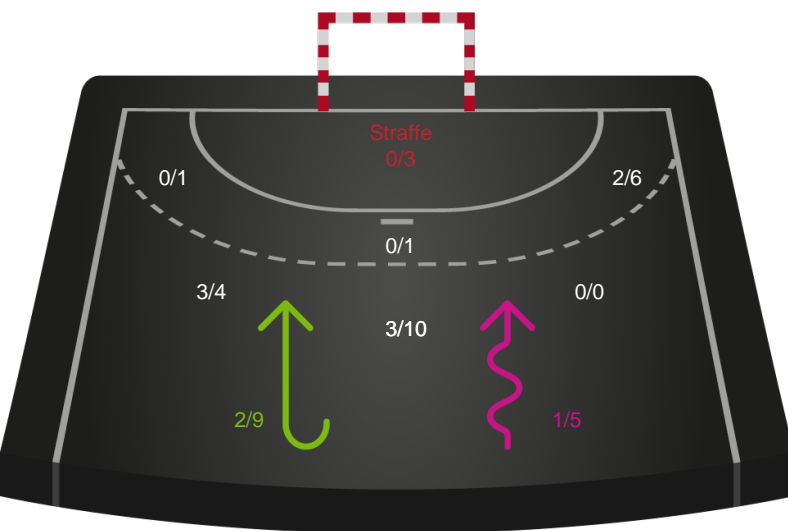

Shotplot for Total

Ribe-Esbjerg HH - SAH - 28-31 (13-17)

327225 / 28.10.2021, 19.30 / Blue Water Dokken / HTH Herreligaen - Grundspil

Intet billede angivet

Ribe-Esbjerg HH

Redningsdiagram