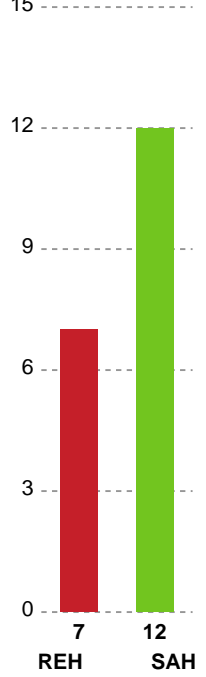

Fordeling af mål og skud

Ribe-Esbjerg HH - SAH - 28-31 (13-17)

Intet billede angivet

327225 / 28.10.2021, 19.30 / Blue Water Dokken / HTH Herreligaen - Grundspil

Angrebet sluttede med:

Skuddene endte med:

Teknisk fejl

2 min

Assist

Regelbrud
Tabt bold
Fejlaflevering

● = Tekniske fejl — = 2 min

Målforskel i løbet af kampen

Shotplot for Første halvleg

Ribe-Esbjerg HH - SAH - 28-31 (13-17)

327225 / 28.10.2021, 19.30 / Blue Water Dokken / HTH Herreligaen - Grundspil