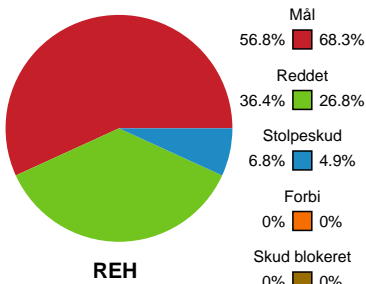

KAMPHÆNDELSER

Ribe-Esbjerg HH - SAH - 28-31 (13-17)

Intet billede angivet

327225 / 28.10.2021, 19.30 / Blue Water Dokken / HTH Herreligaen - Grundspil

Ribe-Esbjerg HH			SAH	
		27-29	Tabt bold - 3 Hákun West Av TEIGUM Bolderobring - 8 Simon BIRKEFELDT	58:08
58:13	Mål - Kontra 1. bølge - 8 Simon BIRKEFELDT Målvogter - 1 Kristoffer LAURSEN	28-29		
		28-30	Mål - Gennembrud - 11 Thomas ARNOLDSEN Målvogter - 12 Søren RASMUSSEN	58:54
59:01	Skud reddet - Kontra 2. bølge - 11 Mathias JØRGENSEN Målvogter - 1 Kristoffer LAURSEN	28-30		
		28-30	Skud reddet - Højre fløj - 3 Hákun West Av TEIGUM Målvogter - 12 Søren RASMUSSEN	59:14
59:26	Fejlaflevering - 23 William AAR Bolderobring - 3 Hákun West Av TEIGUM	28-30		
		28-31	Mål - Kontra 2. bølge - 4 Lars SKAARUP Assist - 23 Morten Hempel JENSEN Målvogter - 12 Søren RASMUSSEN	59:41
59:57	Skud reddet - Højre back - 10 Jonatan MOLLERUP Målvogter - 1 Kristoffer LAURSEN	28-31		
60:00	Fuldtid kl 12:48:03	28-31		
60:00	Kamp slut kl 12:48:03	28-31		

Fordeling af mål og skud

Ribe-Esbjerg HH - SAH - 28-31 (13-17)

Intet billede angivet

327225 / 28.10.2021, 19.30 / Blue Water Dokken / HTH Herreligaen - Grundspil

Angrebet sluttede med:

Skuddene endte med:

Teknisk fejl

2 min

Assist

Regelbrud
Tabt bold
Fejlaflevering

● = Tekniske fejl — = 2 min

Målforskel i løbet af kampen

Shotplot for Første halvleg

Ribe-Esbjerg HH - SAH - 28-31 (13-17)

327225 / 28.10.2021, 19.30 / Blue Water Dokken / HTH Herreligaen - Grundspil