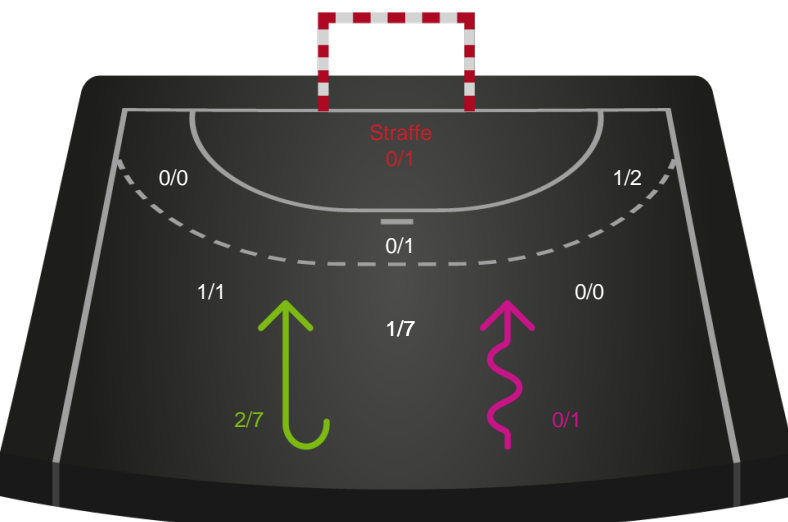

Shotplot for Første halvleg

Ribe-Esbjerg HH - SAH - 28-31 (13-17)

327225 / 28.10.2021, 19.30 / Blue Water Dokken / HTH Herreligaen - Grundspil

Inet billede angivet

Ribe-Esbjerg HH

Redningsdiagram