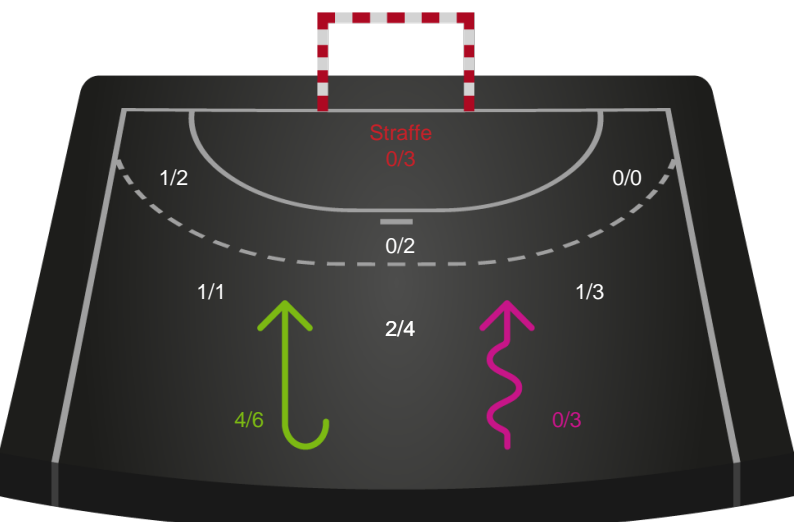

SAH

Redningsdiagram