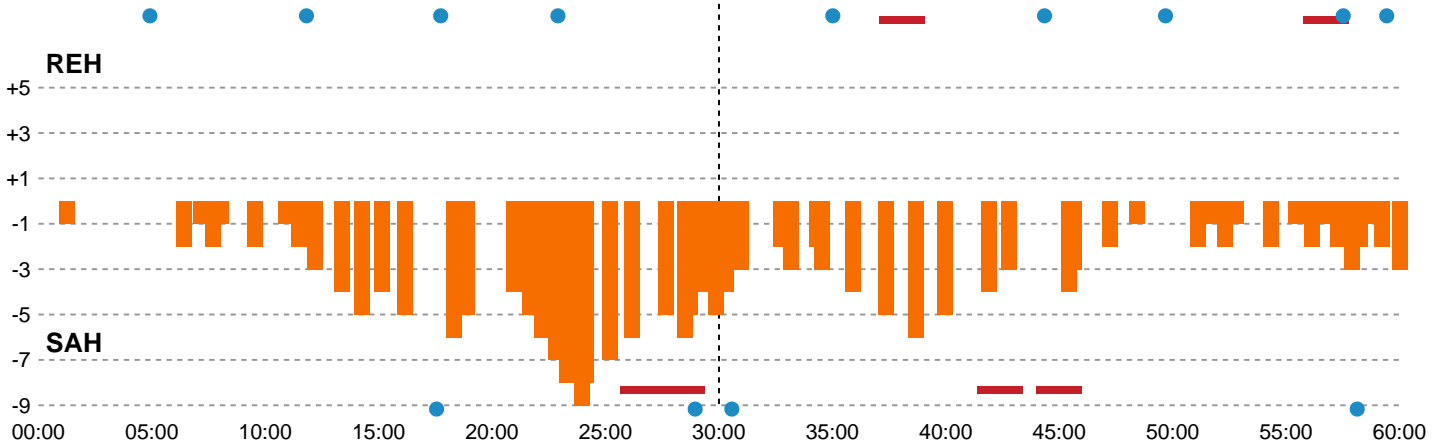

Fordeling af mål og skud

Ribe-Esbjerg HH - SAH - 28-31 (13-17)

Intet billede angivet

327225 / 28.10.2021, 19.30 / Blue Water Dokken / HTH Herreligaen - Grundspil

Angrebet sluttede med:

Skuddene endte med:

Teknisk fejl

2 min

Assist

Regelbrud
Tabt bold
Fejlaflevering

● = Tekniske fejl — = 2 min

Målforskel i løbet af kampen

Shotplot for Første halvleg

Ribe-Esbjerg HH - SAH - 28-31 (13-17)

327225 / 28.10.2021, 19.30 / Blue Water Dokken / HTH Herreligaen - Grundspil

Inet billede angivet

Ribe-Esbjerg HH

Redningsdiagram

Kontra

Gennembrud

SAH

Redningsdiagram

Kontra