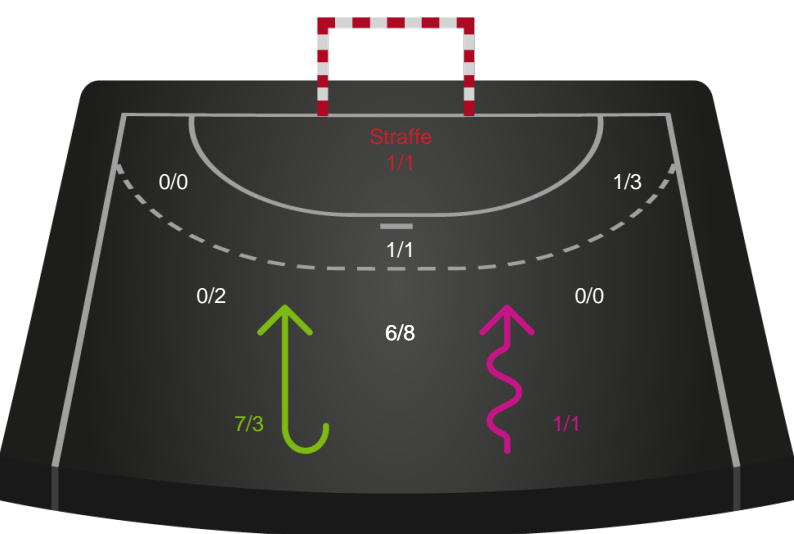

SAH

Skuddiagram