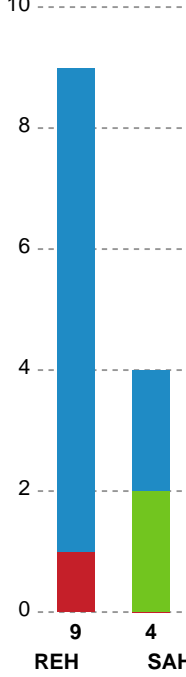

KAMPHÆNDELSER

Ribe-Esbjerg HH - SAH - 28-31 (13-17)

Intet billede angivet

327225 / 28.10.2021, 19.30 / Blue Water Dokken / HTH Herreligaen - Grundspil

Ribe-Esbjerg HH			SAH	
		27-29	Tabt bold - 3 Hákun West Av TEIGUM Bolderobring - 8 Simon BIRKEFELDT	58:08
58:13	Mål - Kontra 1. bølge - 8 Simon BIRKEFELDT Målvogter - 1 Kristoffer LAURSEN	28-29		
		28-30	Mål - Gennembrud - 11 Thomas ARNOLDSEN Målvogter - 12 Søren RASMUSSEN	58:54
59:01	Skud reddet - Kontra 2. bølge - 11 Mathias JØRGENSEN Målvogter - 1 Kristoffer LAURSEN	28-30		
		28-30	Skud reddet - Højre fløj - 3 Hákun West Av TEIGUM Målvogter - 12 Søren RASMUSSEN	59:14
59:26	Fejlaflevering - 23 William AAR Bolderobring - 3 Hákun West Av TEIGUM	28-30		
		28-31	Mål - Kontra 2. bølge - 4 Lars SKAARUP Assist - 23 Morten Hempel JENSEN Målvogter - 12 Søren RASMUSSEN	59:41
59:57	Skud reddet - Højre back - 10 Jonatan MOLLERUP Målvogter - 1 Kristoffer LAURSEN	28-31		
60:00	Fuldtid kl 12:48:03	28-31		
60:00	Kamp slut kl 12:48:03	28-31		

Fordeling af mål og skud

Ribe-Esbjerg HH - SAH - 28-31 (13-17)

Intet billede angivet

327225 / 28.10.2021, 19.30 / Blue Water Dokken / HTH Herreligaen - Grundspil

Angrebet sluttede med:

Skuddene endte med:

Teknisk fejl

2 min

Assist

Regelbrud
Tabt bold
Fejlaflevering

● = Tekniske fejl — = 2 min

Målforskel i løbet af kampen

Shotplot for Første halvleg

Ribe-Esbjerg HH - SAH - 28-31 (13-17)

327225 / 28.10.2021, 19.30 / Blue Water Dokken / HTH Herreligaen - Grundspil