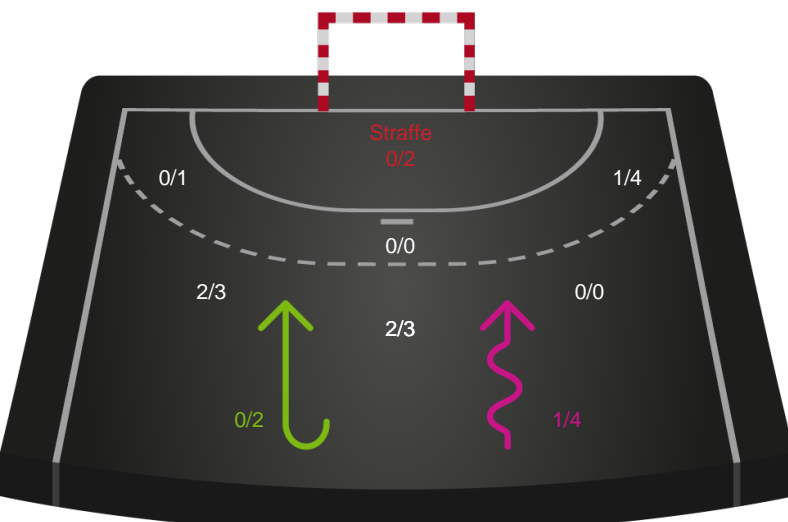

Gennembrud

Shotplot for Anden halvleg

Ribe-Esbjerg HH - SAH - 28-31 (13-17)

327225 / 28.10.2021, 19.30 / Blue Water Dokken / HTH Herreligaen - Grundspil

Intet billede angivet

Ribe-Esbjerg HH

Redningsdiagram