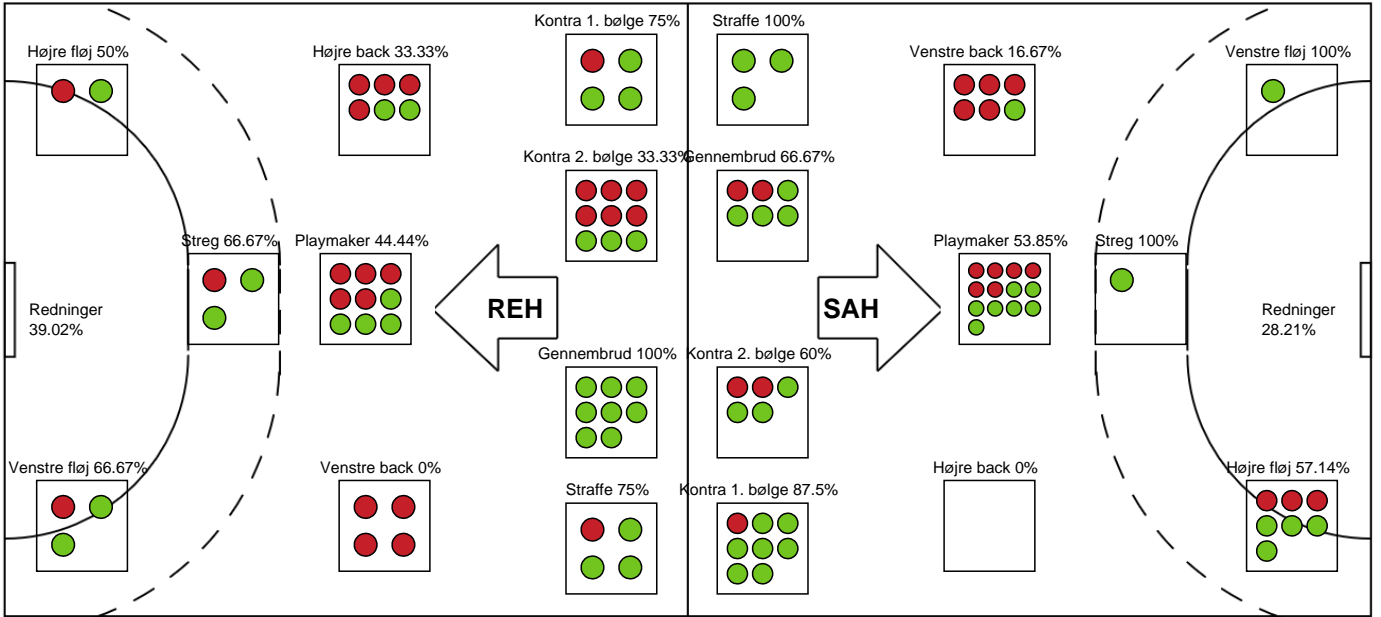

KAMPHÆNDELSER

Ribe-Esbjerg HH - SAH - 28-31 (13-17)

Intet billede angivet

327225 / 28.10.2021, 19.30 / Blue Water Dokken / HTH Herreligaen - Grundspil

Ribe-Esbjerg HH			SAH	
		27-29	Tabt bold - 3 Hákun West Av TEIGUM Bolderobring - 8 Simon BIRKEFELDT	58:08
58:13	Mål - Kontra 1. bølge - 8 Simon BIRKEFELDT Målvogter - 1 Kristoffer LAURSEN	28-29		
		28-30	Mål - Gennembrud - 11 Thomas ARNOLDSEN Målvogter - 12 Søren RASMUSSEN	58:54
59:01	Skud reddet - Kontra 2. bølge - 11 Mathias JØRGENSEN Målvogter - 1 Kristoffer LAURSEN	28-30		
		28-30	Skud reddet - Højre fløj - 3 Hákun West Av TEIGUM Målvogter - 12 Søren RASMUSSEN	59:14
59:26	Fejlaflevering - 23 William AAR Bolderobring - 3 Hákun West Av TEIGUM	28-30		
		28-31	Mål - Kontra 2. bølge - 4 Lars SKAARUP Assist - 23 Morten Hempel JENSEN Målvogter - 12 Søren RASMUSSEN	59:41
59:57	Skud reddet - Højre back - 10 Jonatan MOLLERUP Målvogter - 1 Kristoffer LAURSEN	28-31		
60:00	Fuldtid kl 12:48:03	28-31		
60:00	Kamp slut kl 12:48:03	28-31		

Fordeling af mål og skud

Ribe-Esbjerg HH - SAH - 28-31 (13-17)

Intet billede angivet

327225 / 28.10.2021, 19.30 / Blue Water Dokken / HTH Herreligaen - Grundspil

Angrebet sluttede med:

Skuddene endte med:

Teknisk fejl