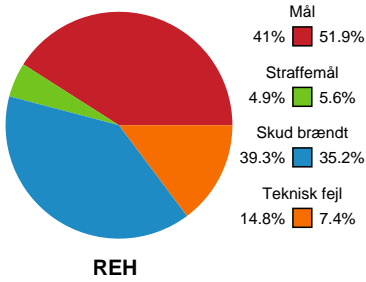

Fordeling af mål og skud

Ribe-Esbjerg HH - SAH - 28-31 (13-17)

Intet billede angivet

327225 / 28.10.2021, 19.30 / Blue Water Dokken / HTH Herreligaen - Grundspil

Angrebet sluttede med:

Skuddene endte med:

Teknisk fejl

2 min

Assist

Regelbrud
Tabt bold
Fejlaflevering

● = Tekniske fejl — = 2 min

Målforskel i løbet af kampen

Shotplot for Første halvleg

Ribe-Esbjerg HH - SAH - 28-31 (13-17)

327225 / 28.10.2021, 19.30 / Blue Water Dokken / HTH Herreligaen - Grundspil