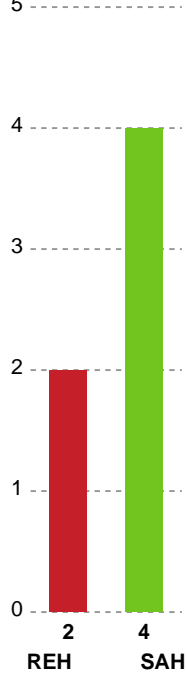

Fordeling af mål og skud

Ribe-Esbjerg HH - SAH - 28-31 (13-17)

Intet billede angivet

327225 / 28.10.2021, 19.30 / Blue Water Dokken / HTH Herreligaen - Grundspil

Angrebet sluttede med:

Skuddene endte med:

Teknisk fejl

2 min

Assist

Regelbrud
Tabt bold
Fejlaflevering

● = Tekniske fejl — = 2 min

Målforskel i løbet af kampen

Shotplot for Første halvleg

Ribe-Esbjerg HH - SAH - 28-31 (13-17)

327225 / 28.10.2021, 19.30 / Blue Water Dokken / HTH Herreligaen - Grundspil