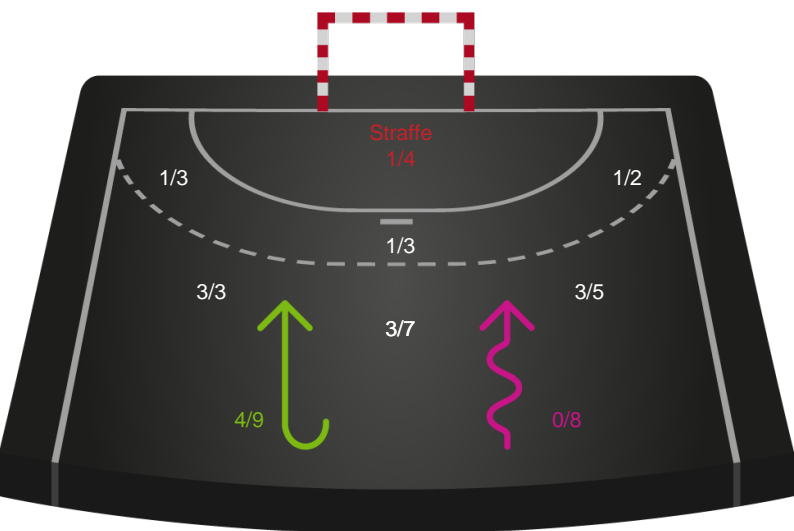

327225 / 28.10.2021, 19.30 / Blue Water Dokken / HTH Herreligaen - Grundspil

Intet billede angivet

Ribe-Esbjerg HH

Redningsdiagram

Kontra

Gennembrud

SAH

Redningsdiagram