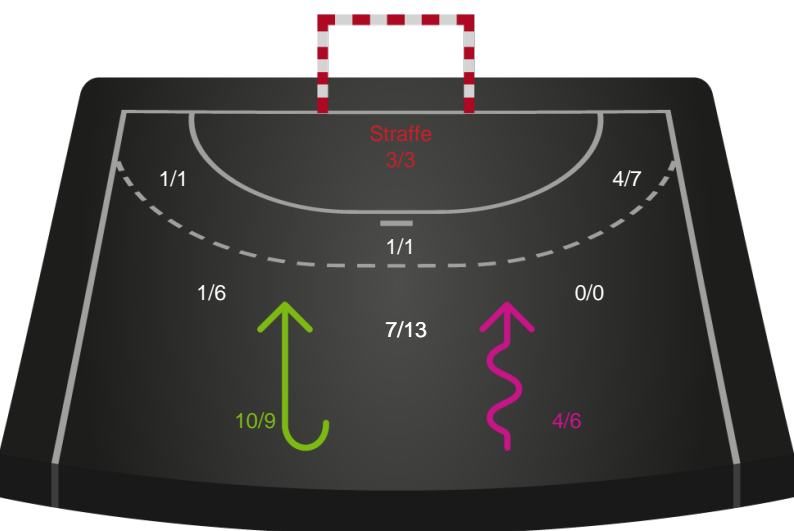

Kontra

Gennembrud

Hold statistik for Første halvleg

Ribe-Esbjerg HH - SAH - 28-31 (13-17)

Intet billede angivet

327225 / 28.10.2021, 19.30 / Blue Water Dokken / HTH Herreligaen - Grundspil

Ribe-Esbjerg HH		SAH
13	Mål i alt	17
13	Mål i alm. spil	16
0	Straffemål	1
5	Redninger i alt	8
5	Redninger i alm. spil	7
0	Strafferedninger	1
4	Kontramål	7
3	Assist	6
3	Fejlaflevering	1
0	Tabt bold	1
1	Regelfejl	0
4	Tekniske fejl i alt	2
0	Udvisninger	2
2	Team Time out	1
0	Gult kort	2
0	Direkte rødt kort	0
0	Blåt kort	0