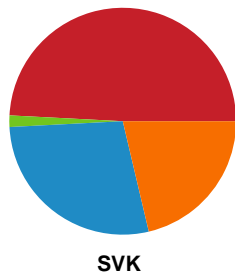

Fordeling af mål og skud

København Håndbold - Silkeborg-Voel KFUM - 37-31 (18-17)

748318 / 01.03.2025, 15.00 / Frederiksberg Opvisning / Kvindeligaen - Grundspil

Angrebet sluttede med:

Skuddene endte med: