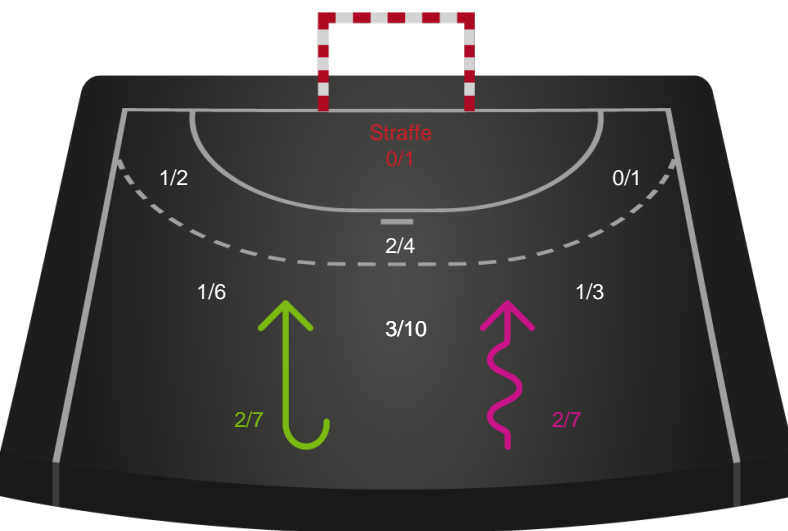

Shotplot for Total

København Håndbold - Silkeborg-Voel KFUM - 37-31 (18-17)

748318 / 01.03.2025, 15.00 / Frederiksberg Opvisning / Kvindeligaen - Grundspil

København Håndbold

Redningsdiagram