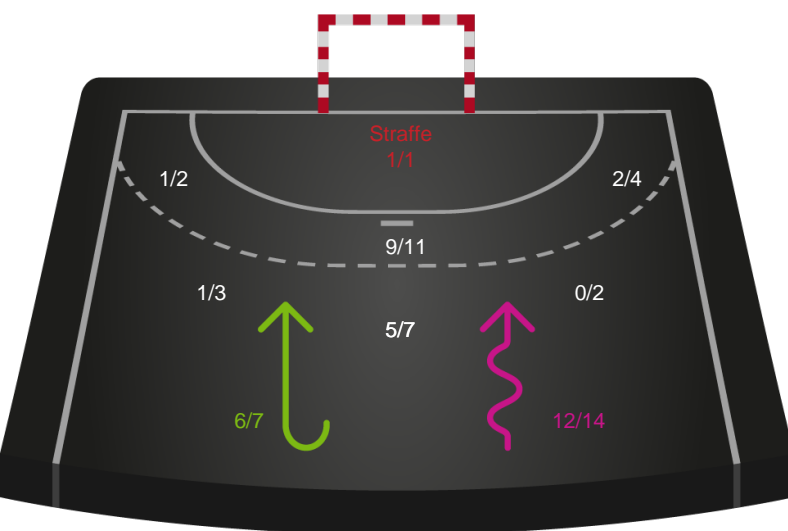

København Håndbold

Skuddiagram