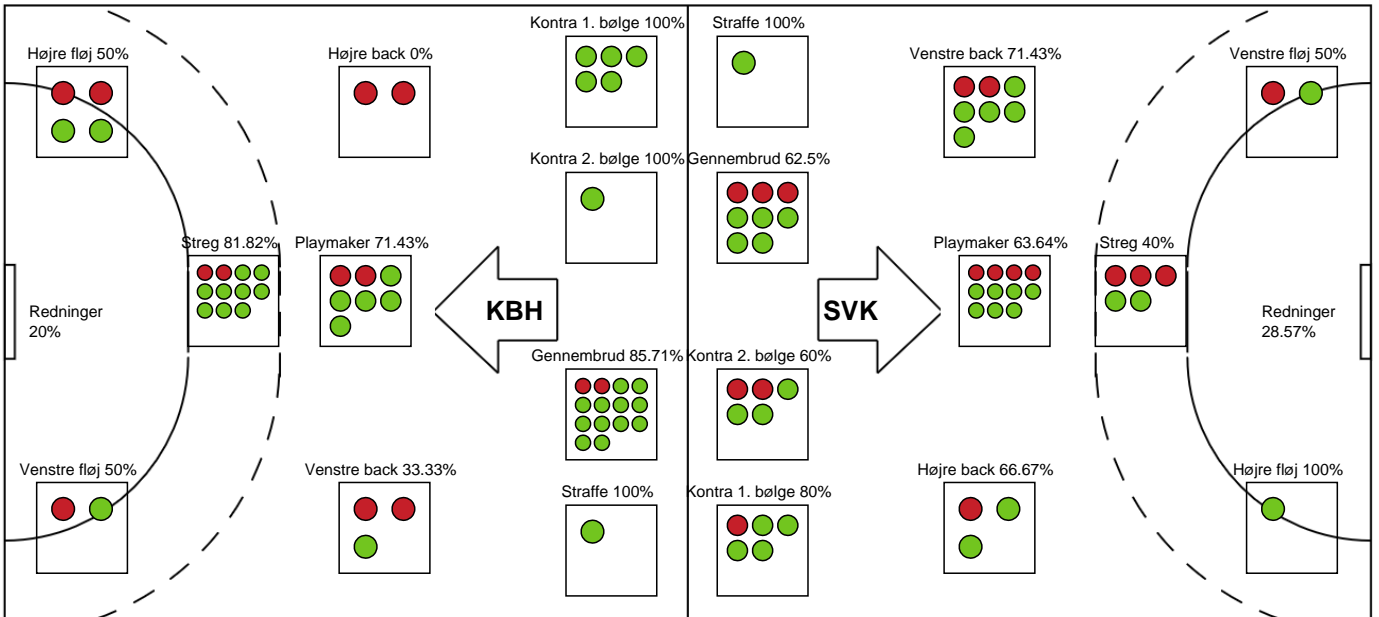

SPILLERSTATISTIK

København Håndbold - Silkeborg-Voel KFUM - 37-31 (18-17)

748318 / 01.03.2025, 15.00 / Frederiksberg Opvisning / Kvindeligaen - Grundspil

Silkeborg-Voel KFUM

Målmænd

Nr	Navn	Redn/Skud	Straffe-Redn/skud	Total Redn/Skud	Mål imod	Skud forbi	Skud stolpe	Assist	Mål	Bold erob.	Fejl aflv.	Regelbrud	2 min udvis.	MEP
16	Anna VENG	5/24 20.83%	0/1 0%	5/25 20%	20	0	2	0	0	0	0	0	0	-0.35
22	Stine BONDE	4/20 20%	0/0 0%	4/20 20%	16	1	1	0	0	0	0	0	0	-0.27

Markspillere

Nr	Navn	Mål/Skud	Straffe-mål/skud	Total Mål/Skud	Assist	Tilkendt straffe	Forårsagede straffe	Rødt kort	Tabt bold	Bold erob.	Fejl aflv.	Regelbrud	2min udvis.	MEP
3	Isabella POULSEN	4/6 66.67%	0/0 0%	4/6 66.67%	0	0	0	0	0	0	0	0	0	2.6
4	Maria HOLM	6/8 75%	0/0 0%	6/8 75%	2	1	1	0	0	2	3	1	0	4.02
6	Thea RASMUSSEN	5/8 62.5%	0/0 0%	5/8 62.5%	1	0	0	0	0	0	2	0	1	2.22
7	Maja Munch LAURSEN	2/2 100%	0/0 0%	2/2 100%	0	0	0	0	0	0	0	2	0	0.8
8	Maria JACOBSEN	0/0 0%	0/0 0%	0/0 0%	0	0	0	0	0	0	0	0	0	0
11	Sara MADSEN	3/4 75%	0/0 0%	3/4 75%	2	0	0	0	1	0	1	0	0	1.85
13	Mathilde KRISTENSEN	2/2 100%	0/0 0%	2/2 100%	0	0	0	0	0	0	0	0	0	1.5
15	Karen KLOKKER	1/4 25%	0/0 0%	1/4 25%	0	0	0	0	1	0	0	0	2	-1.01
19	Laura Galle HANSEN	0/0 0%	0/0 0%	0/0 0%	0	0	0	0	0	0	0	0	0	0
21	Maja EDLING	0/1 0%	1/1 100%	1/2 50%	0	0	0	0	0	0	0	1	0	-0.18
23	Thilde FRANDBEN	2/3 66.67%	0/0 0%	2/3 66.67%	0	0	0	0	0	1	0	0	0	1.4
27	Marigona HAJDARI	0/0 0%	0/0 0%	0/0 0%	0	0	0	0	0	0	0	0	0	0
31	Andrea West BENDTSEN	5/9 55.56%	0/0 0%	5/9 55.56%	2	0	0	0	1	0	0	0	0	2.85

Fordeling af mål og skud

København Håndbold - Silkeborg-Voel KFUM - 37-31 (18-17)

748318 / 01.03.2025, 15.00 / Frederiksberg Opvisning / Kvindeligaen - Grundspil

Angrebet sluttede med:

Skuddene endte med: