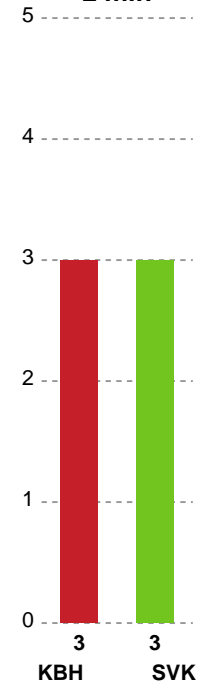

Fordeling af mål og skud

København Håndbold - Silkeborg-Voel KFUM - 37-31 (18-17)

748318 / 01.03.2025, 15.00 / Frederiksberg Opvisning / Kvindeligaen - Grundspil

Angrebet sluttede med:

Skuddene endte med:

Teknisk fejl

2 min

Assist

Målforskel i løbet af kampen

Shotplot for Første halvleg

København Håndbold - Silkeborg-Voel KFUM - 37-31 (18-17)

748318 / 01.03.2025, 15.00 / Frederiksberg Opvisning / Kvindeligaen - Grundspil