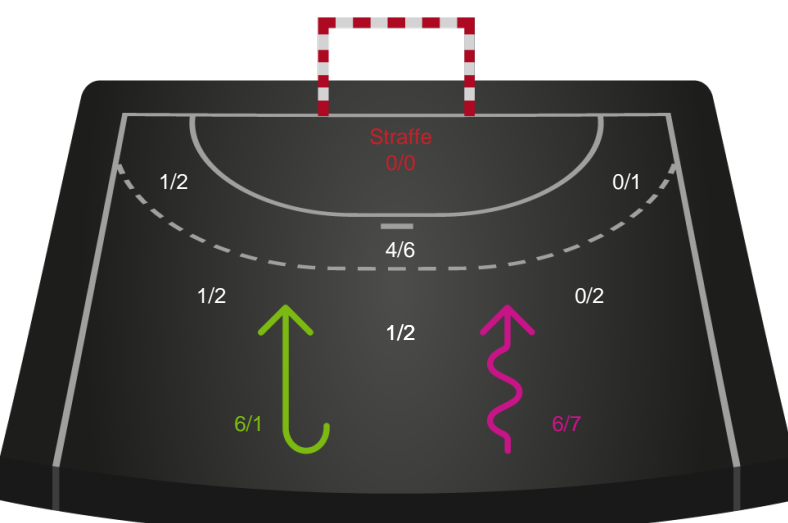

København Håndbold

Skuddiagram