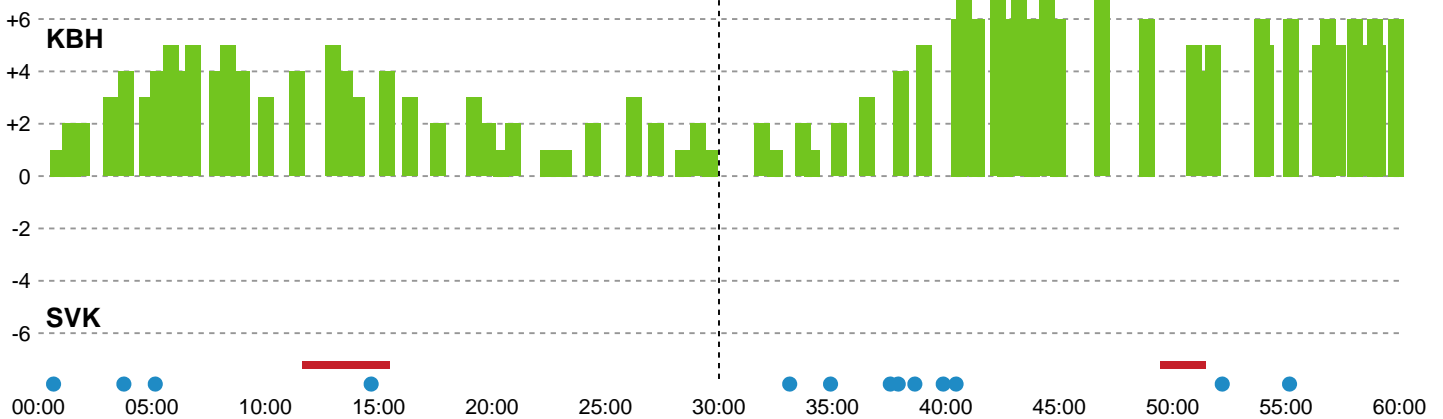

Fordeling af mål og skud

København Håndbold - Silkeborg-Voel KFUM - 37-31 (18-17)

748318 / 01.03.2025, 15.00 / Frederiksberg Opvisning / Kvindeligaen - Grundspil

Angrebet sluttede med:

Skuddene endte med:

Teknisk fejl

2 min

Assist

Målforskel i løbet af kampen

Shotplot for Første halvleg

København Håndbold - Silkeborg-Voel KFUM - 37-31 (18-17)

748318 / 01.03.2025, 15.00 / Frederiksberg Opvisning / Kvindeligaen - Grundspil