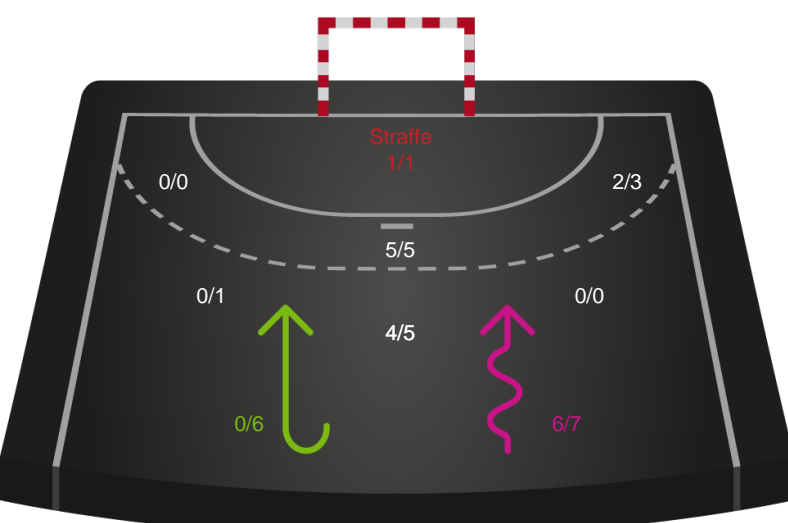

København Håndbold

Skuddiagram