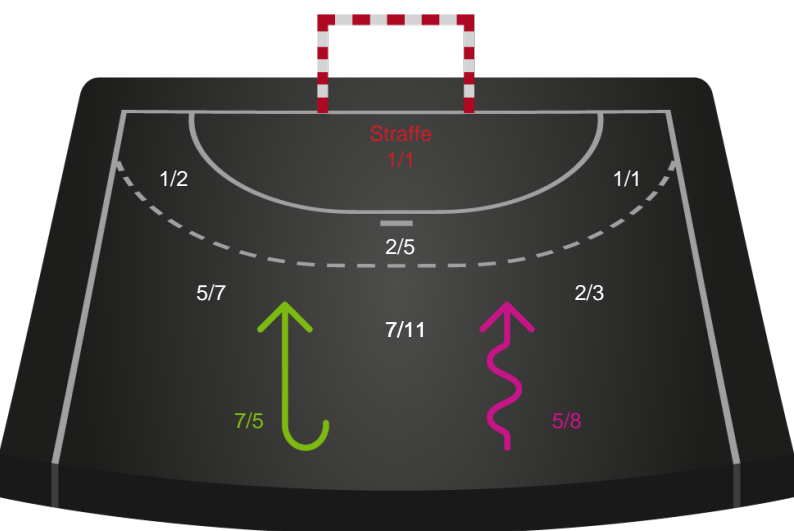

Silkeborg-Voel KFUM

Skuddiagram