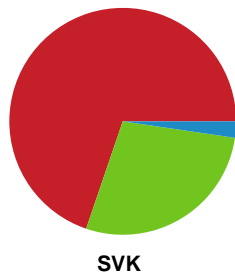

Fordeling af mål og skud

København Håndbold - Silkeborg-Voel KFUM - 37-31 (18-17)

748318 / 01.03.2025, 15.00 / Frederiksberg Opvisning / Kvindeligaen - Grundspil

Angrebet sluttede med:

Skuddene endte med: