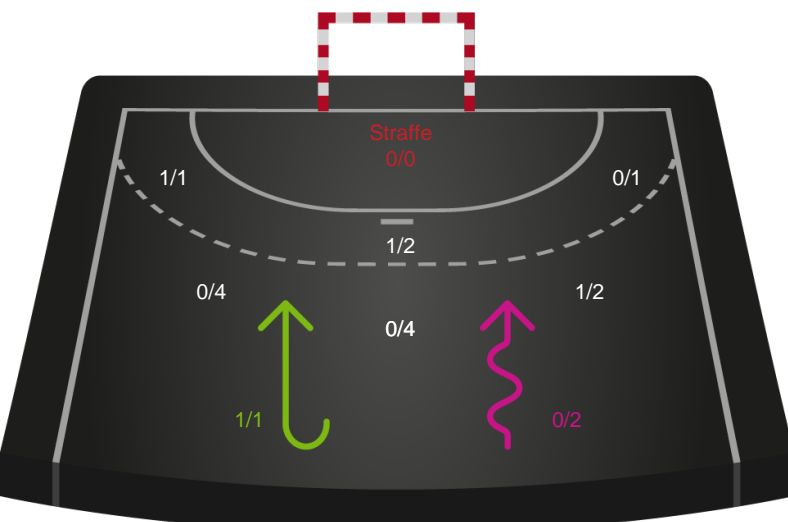

Shotplot for Anden halvleg

København Håndbold - Silkeborg-Voel KFUM - 37-31 (18-17)

748318 / 01.03.2025, 15.00 / Frederiksberg Opvisning / Kvindeligaen - Grundspil

København Håndbold

Redningsdiagram

Kontra