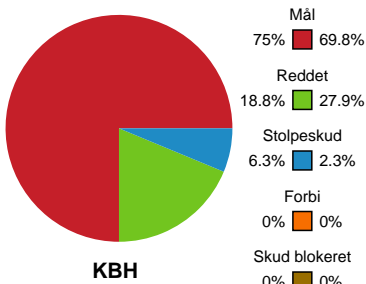

Fordeling af mål og skud

København Håndbold - Silkeborg-Voel KFUM - 37-31 (18-17)

748318 / 01.03.2025, 15.00 / Frederiksberg Opvisning / Kvindeligaen - Grundspil

Angrebet sluttede med:

Skuddene endte med:

Teknisk fejl

2 min

Assist

Målforskel i løbet af kampen

Shotplot for Første halvleg

København Håndbold - Silkeborg-Voel KFUM - 37-31 (18-17)

748318 / 01.03.2025, 15.00 / Frederiksberg Opvisning / Kvindeligaen - Grundspil