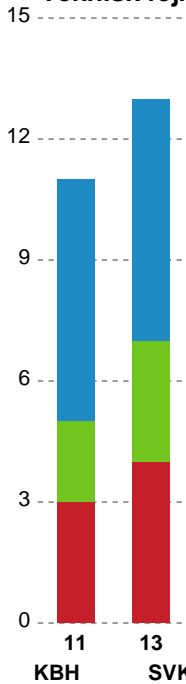

Fordeling af mål og skud

København Håndbold - Silkeborg-Voel KFUM - 37-31 (18-17)

748318 / 01.03.2025, 15.00 / Frederiksberg Opvisning / Kvindeligaen - Grundspil

Angrebet sluttede med:

Skuddene endte med:

Teknisk fejl

2 min

Assist

Målforskel i løbet af kampen

Shotplot for Første halvleg

København Håndbold - Silkeborg-Voel KFUM - 37-31 (18-17)

748318 / 01.03.2025, 15.00 / Frederiksberg Opvisning / Kvindeligaen - Grundspil