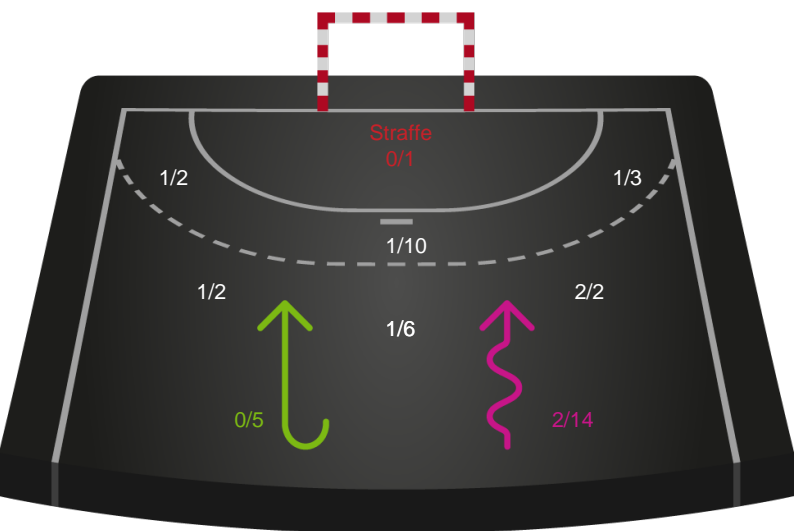

Silkeborg-Voel KFUM

Redningsdiagram