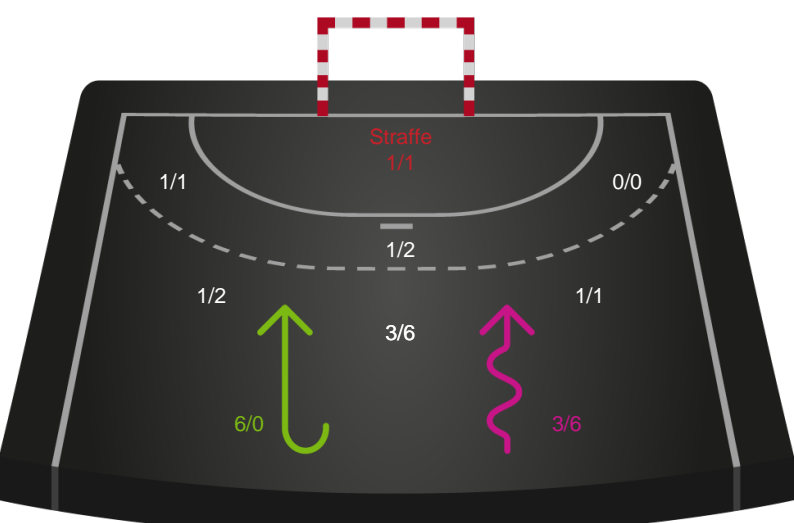

Silkeborg-Voel KFUM

Skuddiagram