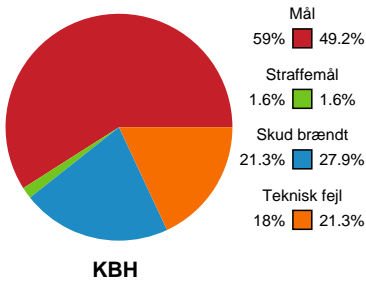

Fordeling af mål og skud

København Håndbold - Silkeborg-Voel KFUM - 37-31 (18-17)

748318 / 01.03.2025, 15.00 / Frederiksberg Opvisning / Kvindeligaen - Grundspil

Angrebet sluttede med:

Skuddene endte med: