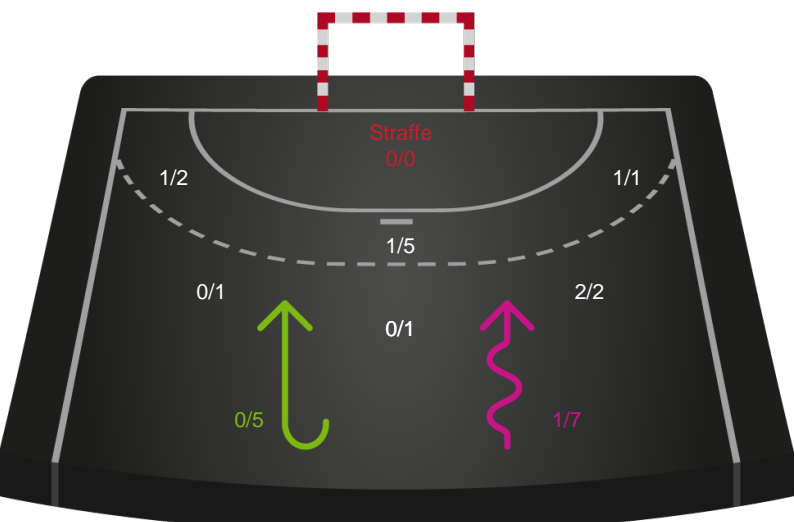

Silkeborg-Voel KFUM

Redningsdiagram