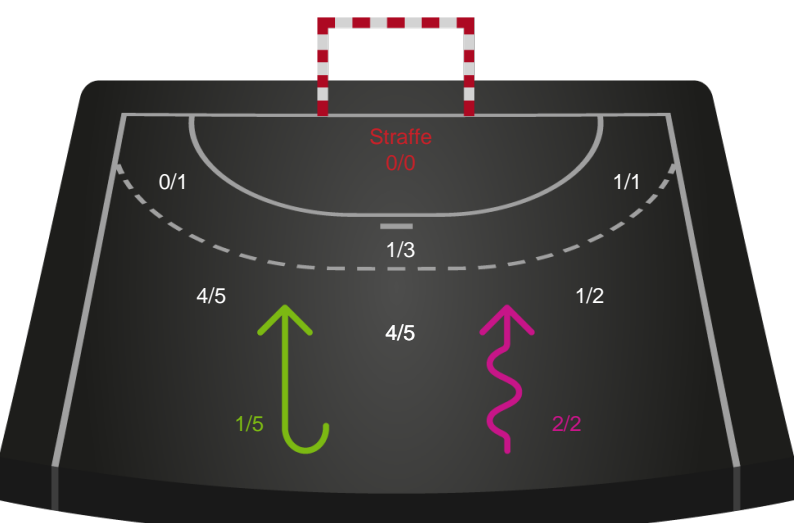

Silkeborg-Voel KFUM

Skuddiagram