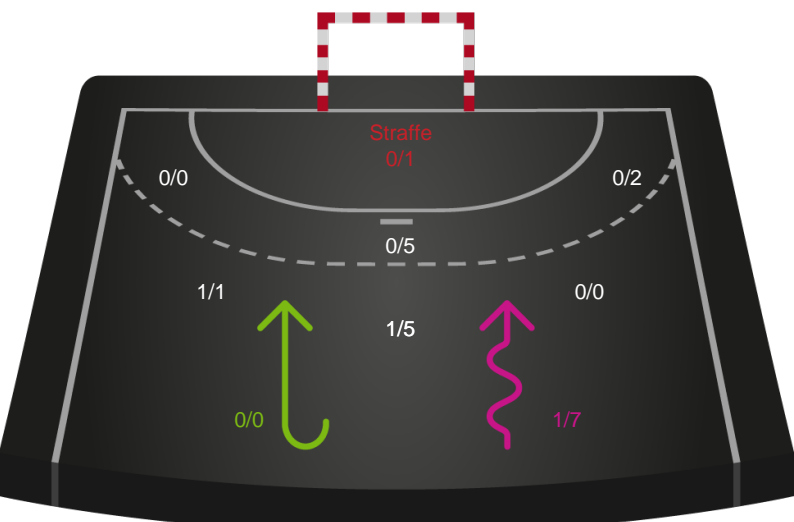

Silkeborg-Voel KFUM

Redningsdiagram