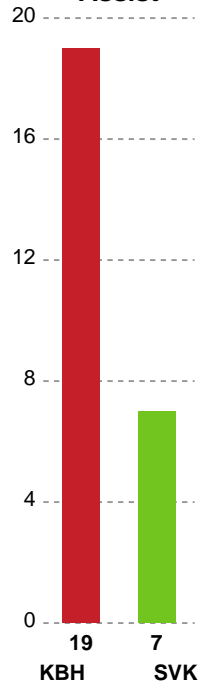

Fordeling af mål og skud

København Håndbold - Silkeborg-Voel KFUM - 37-31 (18-17)

748318 / 01.03.2025, 15.00 / Frederiksberg Opvisning / Kvindeligaen - Grundspil

Angrebet sluttede med:

Skuddene endte med:

Teknisk fejl

2 min

Assist

Målforskel i løbet af kampen

Shotplot for Første halvleg

København Håndbold - Silkeborg-Voel KFUM - 37-31 (18-17)

748318 / 01.03.2025, 15.00 / Frederiksberg Opvisning / Kvindeligaen - Grundspil