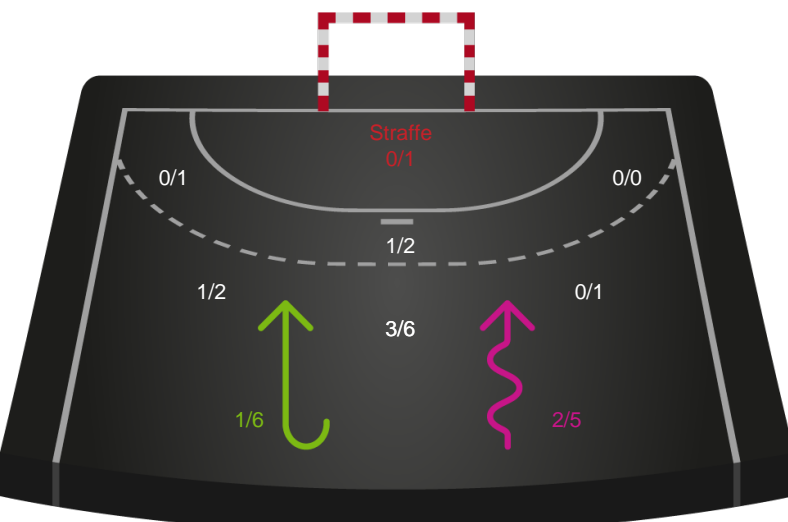

Shotplot for Første halvleg

København Håndbold - Silkeborg-Voel KFUM - 37-31 (18-17)

748318 / 01.03.2025, 15.00 / Frederiksberg Opvisning / Kvindeligaen - Grundspil

København Håndbold

Redningsdiagram