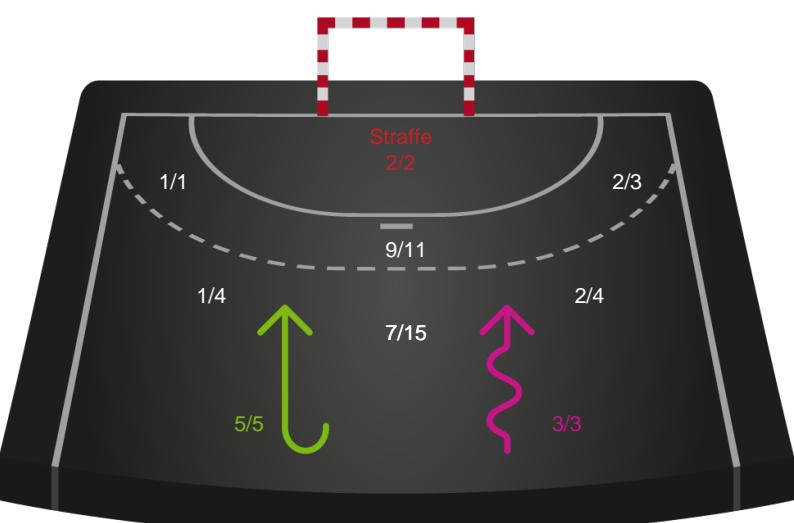

Horsens Håndbold Elite

Skuddiagram