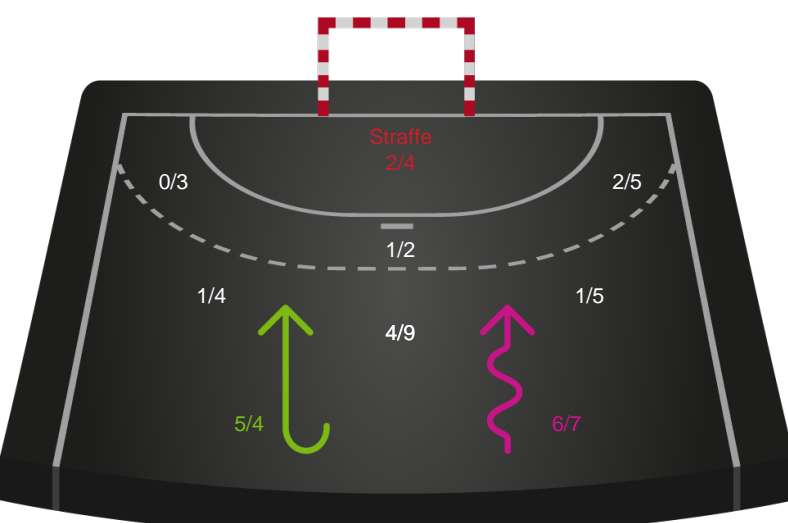

Nordvestjysk Elite

Skuddiagram