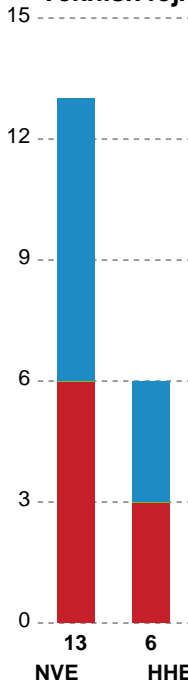

Målmænd

Nr	Navn	Redn/Skud	Straffe-Redn/skud	Total Redn/Skud	Mål imod	Skud forbi	Skud stolpe	Assist	Mål	Bold erob.	Fejl aflv.	Regelbrud	2 min udvis.	MEP
1	Chana MASSON	5/17 29.41%	1/3 33.33%	6/20 30%	14	6	3	0	0	0	0	0	0	0.73
16	Emily Stang SANDO	3/8 37.5%	0/0 0%	3/8 37.5%	5	1	1	0	0	0	0	0	0	0.6
18	Stephanie ANDERSEN	0/3 0%	0/0 0%	0/3 0%	3	0	0	0	0	0	0	0	0	-0.34

Markspillere

Nr	Navn	Mål/Skud	Straffe-mål/skud	Total Mål/Skud	Assist	Tilkendt straffe	Forårsagede straffe	Rødt kort	Tabt bold	Bold erob.	Fejl aflv.	Regelbrud	2min udvis.	MEP
2	Anne-Sofie FILTENBORG	2/3 66.67%	0/0 0%	2/3 66.67%	0	0	0	0	0	0	0	0	0	1.1
3	Marija OBRADOVIC	1/4 25%	0/0 0%	1/4 25%	2	0	0	0	0	0	0	1	0	0.3
4	Maria Krogh HOLM	3/6 50%	2/2 100%	5/8 62.5%	0	0	0	0	0	0	0	0	0	2.47
9	Nina DANO	3/6 50%	0/0 0%	3/6 50%	3	1	0	0	0	0	1	1	0	2.12
10	Majbritt Toft HANSEN	7/10 70%	0/0 0%	7/10 70%	0	0	1	0	0	0	0	0	0	4.15
14	Amalie Grøn HANSEN	1/1 100%	0/0 0%	1/1 100%	0	0	1	0	0	0	0	0	1	0.37
17	Stine Bodholt NIELSEN	3/3 100%	0/0 0%	3/3 100%	0	0	1	0	0	0	0	0	0	2.05
19	Laura DAMGAARD	5/9 55.56%	0/0 0%	5/9 55.56%	6	0	0	0	0	1	2	0	0	4.25
21	Frederikke GULMARK	3/4 75%	0/0 0%	3/4 75%	1	1	0	0	0	0	0	1	0	2.37
26	Maria Mose VESTERGAARD	2/2 100%	0/0 0%	2/2 100%	1	0	1	0	0	1	0	0	0	1.85

Fordeling af mål og skud

Nordvestjysk Elite - Horsens Håndbold Elite - 22-32 (10-17)

Intet billede angivet

326588 / 24.10.2021, 15.00 / Gråkjær Arena - Holstebro / Bambusa Kvindeligaen - Grundspil

Angrebet sluttede med:

Skuddene endte med:

Teknisk fejl

2 min

Assist

Regelbrud
 Tabt bold
 Fejlafl levering

● = Tekniske fejl ■ = 2 min

Målforskel i løbet af kampen

Shotplot for Første halvleg