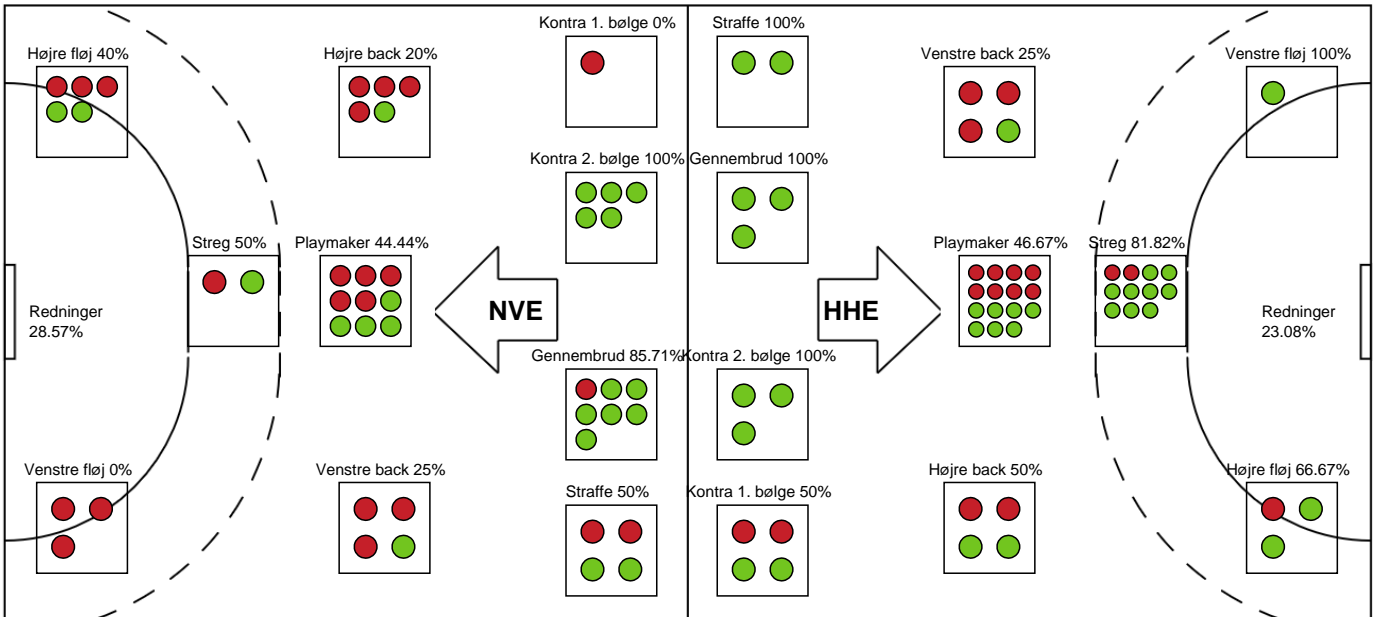

Målmænd

Nr	Navn	Redn/Skud	Straffe-Redn/skud	Total Redn/Skud	Mål imod	Skud forbi	Skud stolpe	Assist	Mål	Bold erob.	Fejl aflv.	Regelbrud	2 min udvis.	MEP
1	Chana MASSON	5/17 29.41%	1/3 33.33%	6/20 30%	14	6	3	0	0	0	0	0	0	0.73
16	Emily Stang SANDO	3/8 37.5%	0/0 0%	3/8 37.5%	5	1	1	0	0	0	0	0	0	0.6
18	Stephanie ANDERSEN	0/3 0%	0/0 0%	0/3 0%	3	0	0	0	0	0	0	0	0	-0.34

Markspillere

Nr	Navn	Mål/Skud	Straffe-mål/skud	Total Mål/Skud	Assist	Tilkendt straffe	Forårsagede straffe	Rødt kort	Tabt bold	Bold erob.	Fejl aflv.	Regelbrud	2min udvis.	MEP
2	Anne-Sofie FILTENBORG	2/3 66.67%	0/0 0%	2/3 66.67%	0	0	0	0	0	0	0	0	0	1.1
3	Marija OBRADOVIC	1/4 25%	0/0 0%	1/4 25%	2	0	0	0	0	0	0	1	0	0.3
4	Maria Krogh HOLM	3/6 50%	2/2 100%	5/8 62.5%	0	0	0	0	0	0	0	0	0	2.47
9	Nina DANO	3/6 50%	0/0 0%	3/6 50%	3	1	0	0	0	0	1	1	0	2.12
10	Majbritt Toft HANSEN	7/10 70%	0/0 0%	7/10 70%	0	0	1	0	0	0	0	0	0	4.15
14	Amalie Grøn HANSEN	1/1 100%	0/0 0%	1/1 100%	0	0	1	0	0	0	0	0	1	0.37
17	Stine Bodholt NIELSEN	3/3 100%	0/0 0%	3/3 100%	0	0	1	0	0	0	0	0	0	2.05
19	Laura DAMGAARD	5/9 55.56%	0/0 0%	5/9 55.56%	6	0	0	0	0	1	2	0	0	4.25
21	Frederikke GULMARK	3/4 75%	0/0 0%	3/4 75%	1	1	0	0	0	0	0	1	0	2.37
26	Maria Mose VESTERGAARD	2/2 100%	0/0 0%	2/2 100%	1	0	1	0	0	1	0	0	0	1.85

Fordeling af mål og skud

Nordvestjysk Elite - Horsens Håndbold Elite - 22-32 (10-17)

Intet billede angivet

326588 / 24.10.2021, 15.00 / Gråkjær Arena - Holstebro / Bambusa Kvindeligaen - Grundspil

Angrebet sluttede med:

Skuddene endte med:

Teknisk fejl

2 min

Assist

Regelbrud
 Tabt bold
 Fejlafl levering

● = Tekniske fejl ■ = 2 min

Målforskel i løbet af kampen

Shotplot for Første halvleg