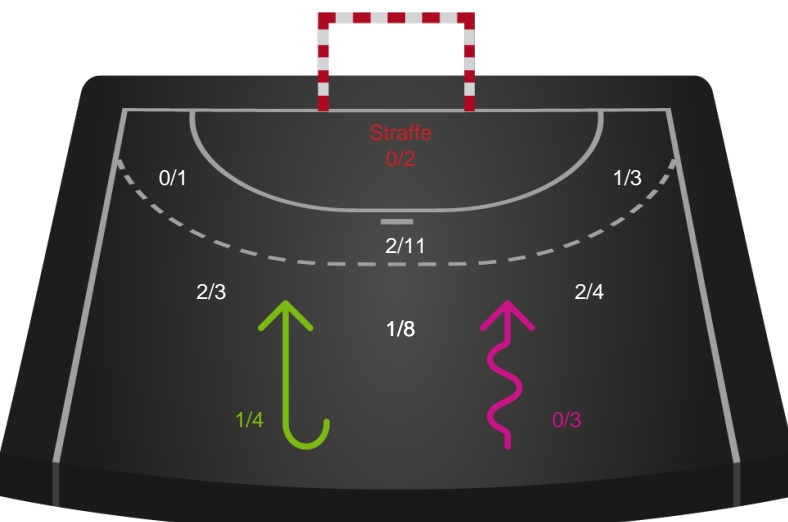

Shotplot for Total

Nordvestjysk Elite - Horsens Håndbold Elite - 22-32 (10-17)

326588 / 24.10.2021, 15.00 / Gråkjær Arena - Holstebro / Bambusa Kvindeligaen - Grundspil

Intet billede angivet

Nordvestjysk Elite

Redningsdiagram