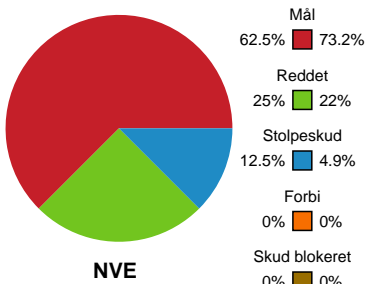

Fordeling af mål og skud

Nordvestjysk Elite - Horsens Håndbold Elite - 22-32 (10-17)

Intet billede angivet

326588 / 24.10.2021, 15.00 / Gråkjær Arena - Holstebro / Bambusa Kvindeligaen - Grundspil

Angrebet sluttede med:

Skuddene endte med:

Teknisk fejl

2 min

Assist

Regelbrud
 Tabt bold
 Fejlafl levering

● = Tekniske fejl ■ = 2 min

Målforskel i løbet af kampen

Shotplot for Første halvleg