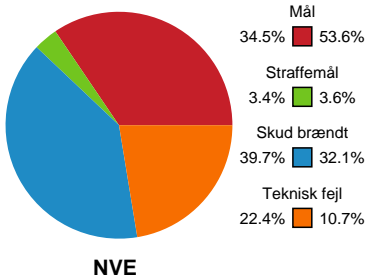

Fordeling af mål og skud

Nordvestjysk Elite - Horsens Håndbold Elite - 22-32 (10-17)

Intet billede angivet

326588 / 24.10.2021, 15.00 / Gråkjær Arena - Holstebro / Bambusa Kvindeligaen - Grundspil

Angrebet sluttede med: