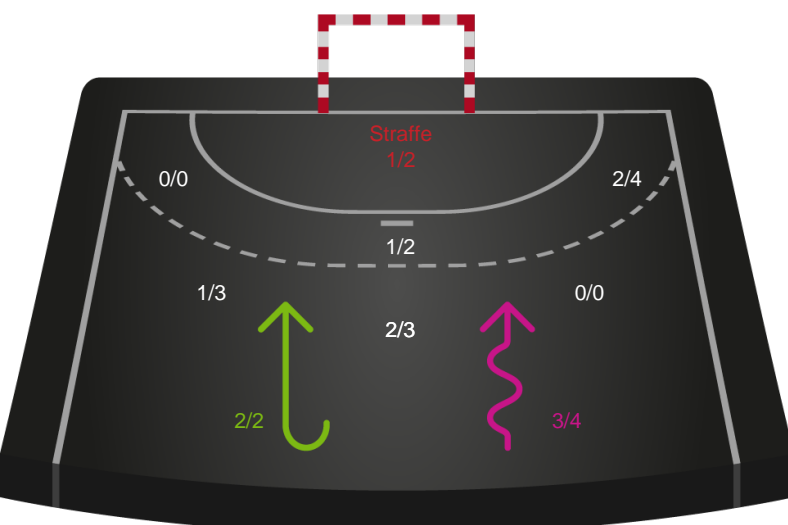

Nordvestjysk Elite

Skuddiagram