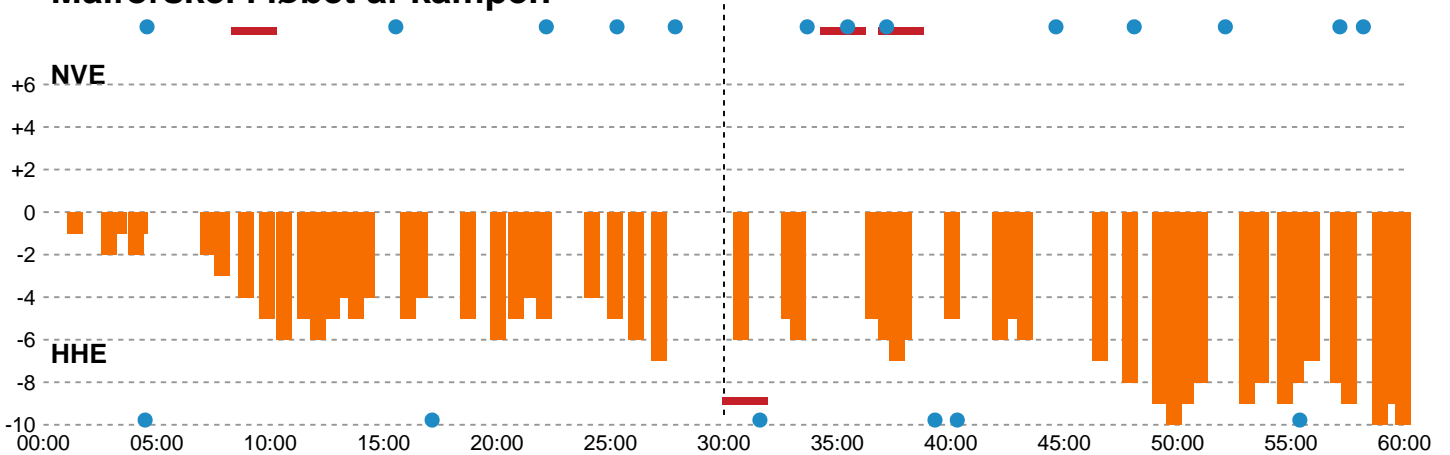

Fordeling af mål og skud

Nordvestjysk Elite - Horsens Håndbold Elite - 22-32 (10-17)

Intet billede angivet

326588 / 24.10.2021, 15.00 / Gråkjær Arena - Holstebro / Bambusa Kvindeligaen - Grundspil

Angrebet sluttede med:

Skuddene endte med:

Teknisk fejl

2 min

Assist

Regelbrud
 Tabt bold
 Fejlafl levering

● = Tekniske fejl ■ = 2 min

Målforskel i løbet af kampen

Shotplot for Første halvleg