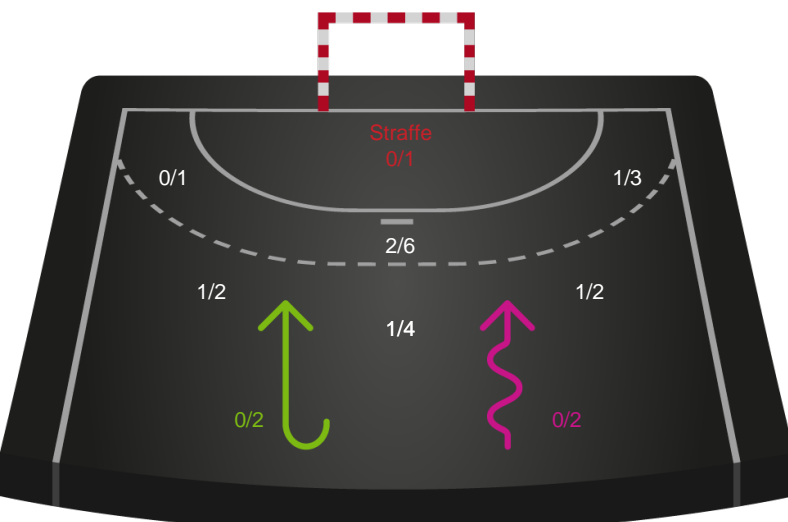

Shotplot for Første halvleg

Nordvestjysk Elite - Horsens Håndbold Elite - 22-32 (10-17)

326588 / 24.10.2021, 15.00 / Gråkjær Arena - Holstebro / Bambusa Kvindeligaen - Grundspil

Intet billede angivet

Nordvestjysk Elite

Redningsdiagram