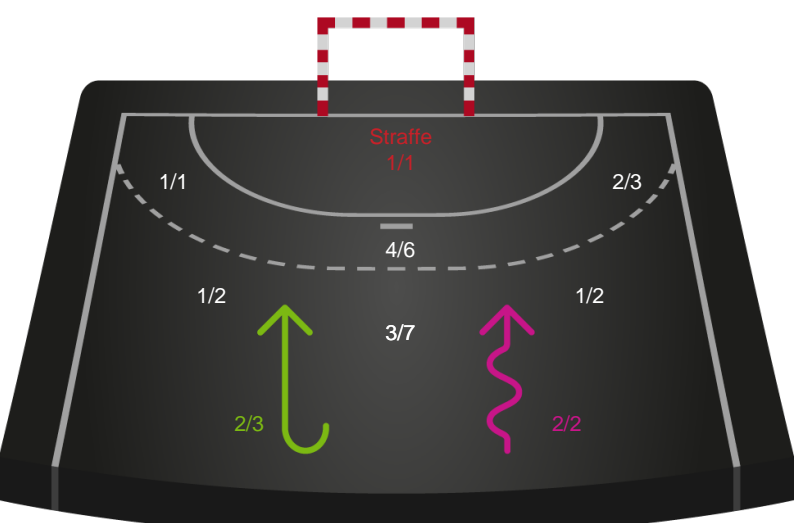

Kontra

Gennembrud

Horsens Håndbold Elite

Skuddiagram

Kontra

Gennembrud

Shotplot for Anden halvleg

Nordvestjysk Elite - Horsens Håndbold Elite - 22-32 (10-17)