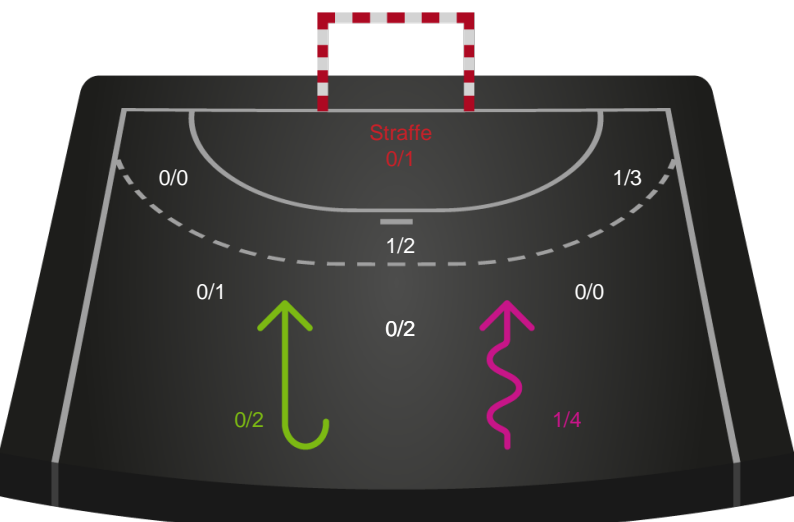

326588 / 24.10.2021, 15.00 / Gråkjær Arena - Holstebro / Bambusa Kvindeligaen - Grundspil

Intet billede angivet

Nordvestjysk Elite

Redningsdiagram

Kontra

Gennembrud

Horsens Håndbold Elite

Redningsdiagram