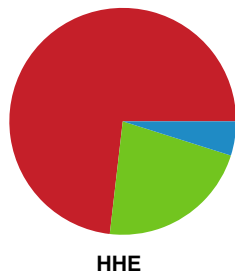

Skuddene endte med: