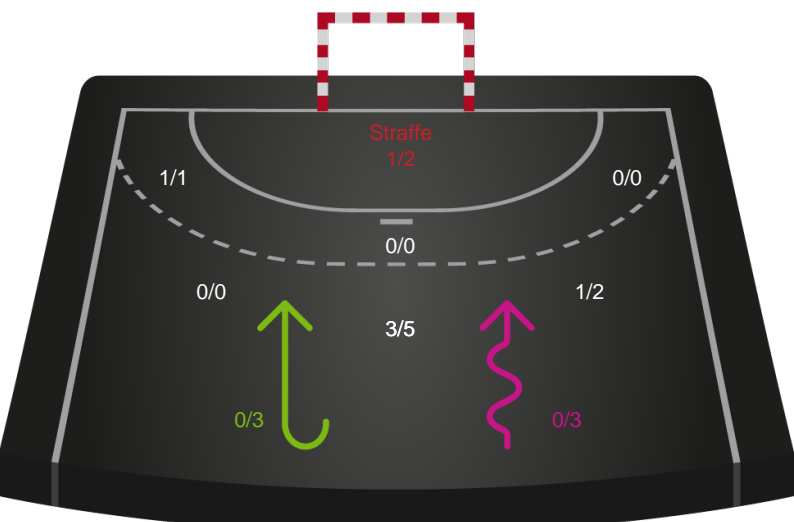

Horsens Håndbold Elite

Redningsdiagram