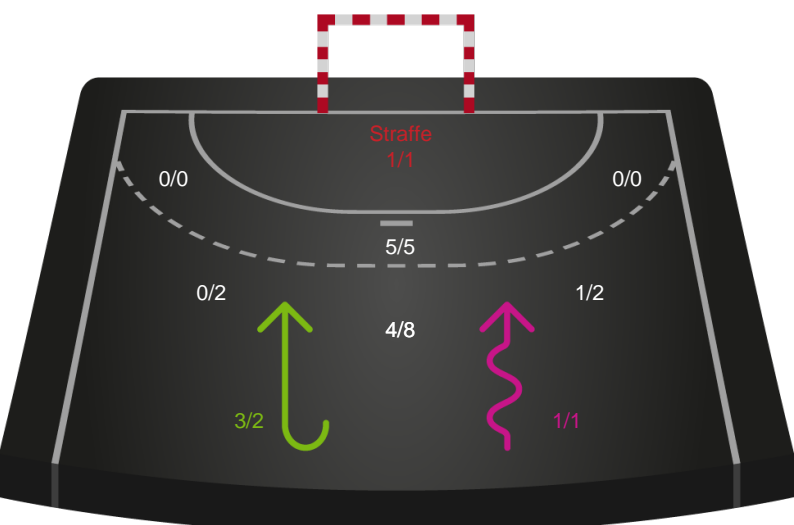

Kontra

Gennembrud

Shotplot for Total

Nordvestjysk Elite - Horsens Håndbold Elite - 22-32 (10-17)

326588 / 24.10.2021, 15.00 / Gråkjær Arena - Holstebro / Bambusa Kvindeligaen - Grundspil

Intet billede angivet