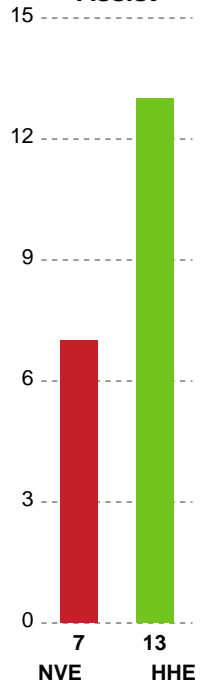

Fordeling af mål og skud

Nordvestjysk Elite - Horsens Håndbold Elite - 22-32 (10-17)

Intet billede angivet

326588 / 24.10.2021, 15.00 / Gråkjær Arena - Holstebro / Bambusa Kvindeligaen - Grundspil

Angrebet sluttede med:

Skuddene endte med:

Teknisk fejl

2 min

Assist

Regelbrud
 Tabt bold
 Fejlafl levering

● = Tekniske fejl ■ = 2 min

Målforskel i løbet af kampen

Shotplot for Første halvleg

Nordvestjysk Elite - Horsens Håndbold Elite - 22-32 (10-17)

326588 / 24.10.2021, 15.00 / Gråkjær Arena - Holstebro / Bambusa Kvindeligaen - Grundspil

Intet billede angivet

Nordvestjysk Elite

Redningsdiagram