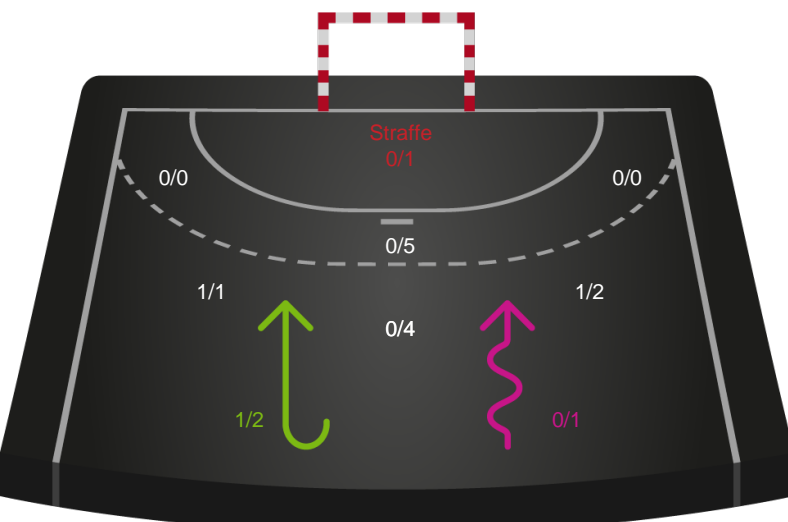

Shotplot for Anden halvleg

Nordvestjysk Elite - Horsens Håndbold Elite - 22-32 (10-17)

326588 / 24.10.2021, 15.00 / Gråkjær Arena - Holstebro / Bambusa Kvindeligaen - Grundspil

Intet billede angivet

Nordvestjysk Elite

Redningsdiagram