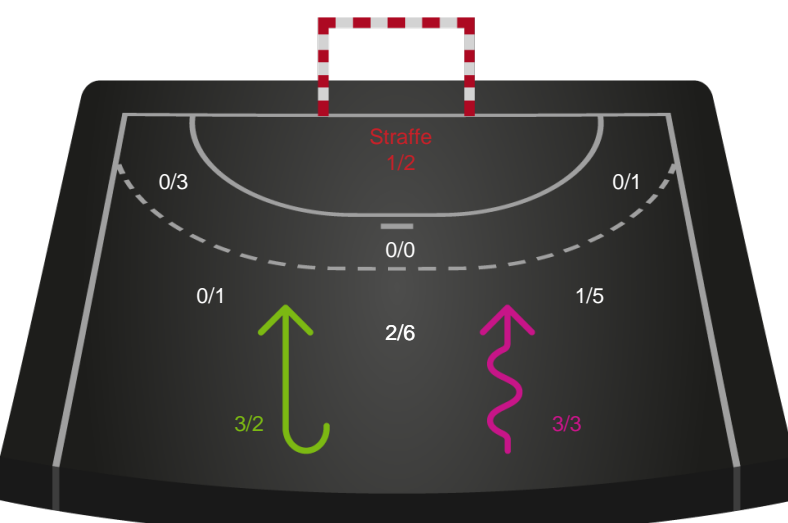

Kontra

Gennembrud

Horsens Håndbold Elite

Skuddiagram

Kontra

Gennembrud

Shotplot for Anden halvleg

Nordvestjysk Elite - Horsens Håndbold Elite - 22-32 (10-17)