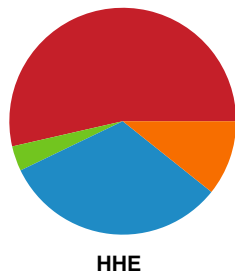

Fordeling af mål og skud

Nordvestjysk Elite - Horsens Håndbold Elite - 22-32 (10-17)

Intet billede angivet

326588 / 24.10.2021, 15.00 / Gråkjær Arena - Holstebro / Bambusa Kvindeligaen - Grundspil

Angrebet sluttede med: