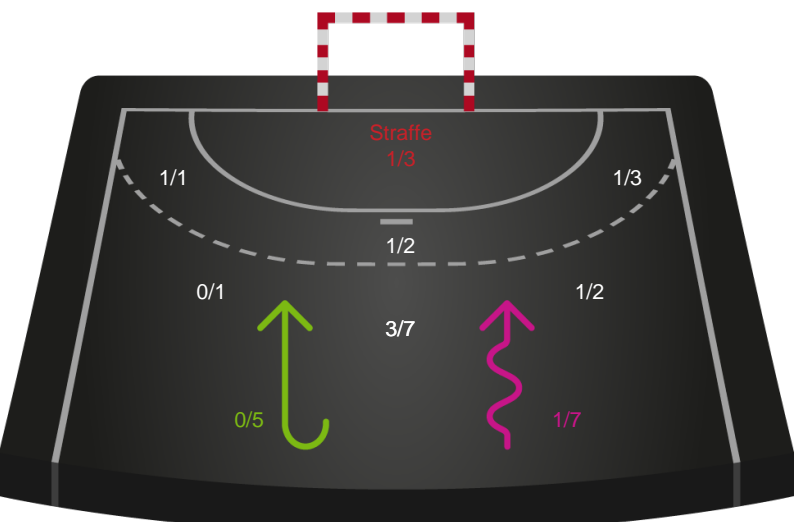

Horsens Håndbold Elite

Redningsdiagram