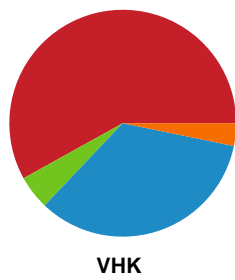

Fordeling af mål og skud

København Håndbold - Viborg HK - 25-39 (15-23)

Intet billede angivet

391540 / 16.04.2022, 18.00 / Frederiksberg Opvisning / Bambusa Kvindeligaen - Slutspil Pulje 1

Angrebet sluttede med: