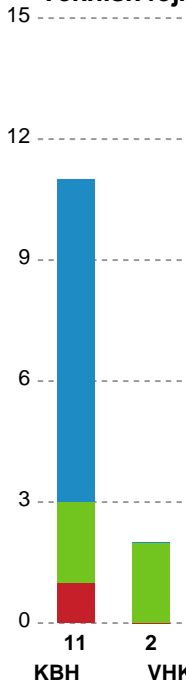

Teknisk fejl