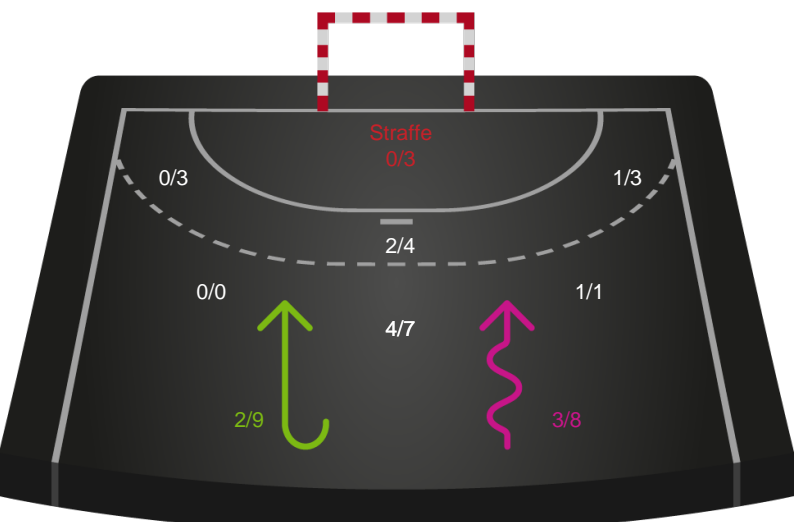

Viborg HK

Redningsdiagram