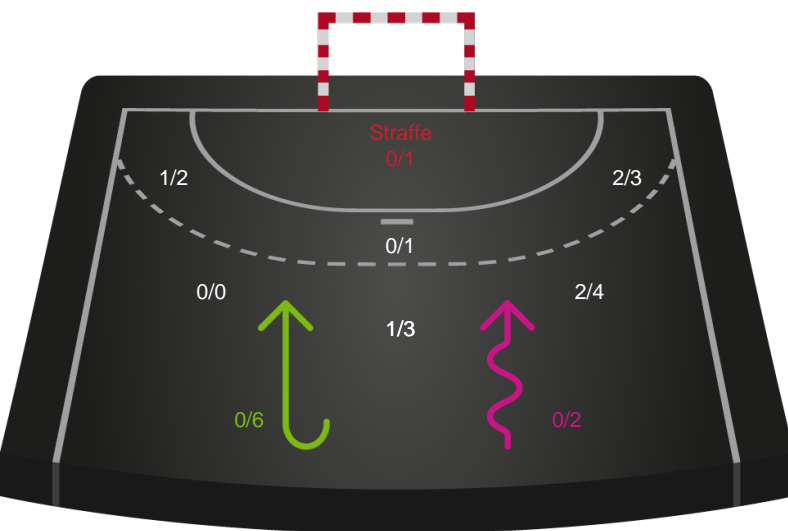

Shotplot for Anden halvleg

København Håndbold - Viborg HK - 25-39 (15-23)

391540 / 16.04.2022, 18.00 / Frederiksberg Opvisning / Bambusa Kvindeligaen - Slutspil Pulje 1

Intet billede angivet

København Håndbold

Redningsdiagram