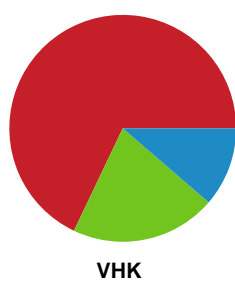

Skuddene endte med: