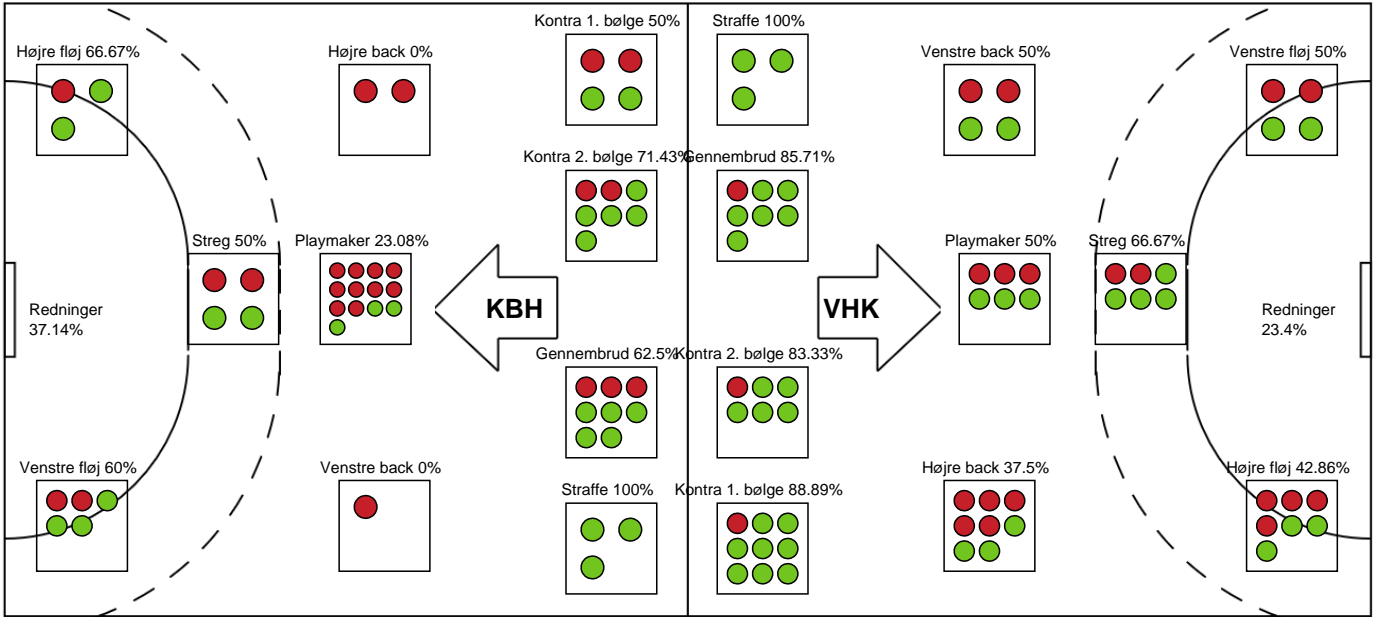

SPILLERSTATISTIK

København Håndbold - Viborg HK - 25-39 (15-23)

391540 / 16.04.2022, 18.00 / Frederiksberg Opvisning / Bambusa Kvindeligaen - Slutspil Pulje 1

Intet billede angivet

Viborg HK

Målmænd

Nr	Navn	Redn/Skud	Straffe-Redn/skud	Total Redn/Skud	Mål imod	Skud forbi	Skud stolpe	Assist	Mål	Bold erob.	Fejl aflv.	Regelbrud	2 min udvis.	MEP
1	Emma FRIBERG	2/8 25%	0/0 0%	2/8 25%	6	2	1	1	0	0	0	0	0	0.08
12	Anna KRISTENSEN	11/27 40.74%	0/3 0%	11/30 36.67%	19	4	2	1	0	0	0	0	0	2.67

Markspillere

Nr	Navn	Mål/Skud	Straffe-mål/skud	Total Mål/Skud	Assist	Tilkendt straffe	Forårsagede straffe	Rødt kort	Tabt bold	Bold erob.	Fejl aflv.	Regelbrud	2min udvis.	MEP
7	Stine ANDERSEN	0/3 0%	0/0 0%	0/3 0%	0	0	0	0	0	0	0	0	0	-0.84
9	Mathilde RIVAS-TOFT	7/10 70%	0/0 0%	7/10 70%	2	0	0	0	0	0	0	0	0	5.15
10	Kristina JØRGENSEN	4/9 44.44%	0/0 0%	4/9 44.44%	9	0	0	0	1	0	0	0	1	3.67
11	Line HAUGSTED	3/5 60%	0/0 0%	3/5 60%	0	1	0	0	0	0	0	0	0	2.07
13	Laura Holm ANDERSEN	3/4 75%	0/0 0%	3/4 75%	0	0	0	0	0	0	0	0	0	2.05
14	Tonje ENKERUD	3/5 60%	0/0 0%	3/5 60%	2	0	0	0	1	0	0	0	0	2.05
19	Sara HALD	1/1 100%	0/0 0%	1/1 100%	0	0	0	0	0	0	0	0	0	0.75
21	Signe Vetter LAURSEN	1/2 50%	0/0 0%	1/2 50%	2	0	0	0	0	0	0	0	0	1.05
22	Lærke NOLSØE	6/8 75%	3/3 100%	9/11 81.82%	0	0	1	0	0	2	0	0	1	5.51
23	Thilde FRANDBSEN	5/6 83.33%	0/0 0%	5/6 83.33%	0	1	0	0	0	1	0	0	0	4.19
29	Camilla FANGEL	0/0 0%	0/0 0%	0/0 0%	0	0	0	0	0	0	0	0	0	0
31	Ida-Marie DAHL	3/4 75%	0/0 0%	3/4 75%	1	1	2	0	0	0	0	0	0	2.27

Fordeling af mål og skud

København Håndbold - Viborg HK - 25-39 (15-23)

Intet billede angivet

391540 / 16.04.2022, 18.00 / Frederiksberg Opvisning / Bambusa Kvindeligaen - Slutspil Pulje 1

Angrebet sluttede med: