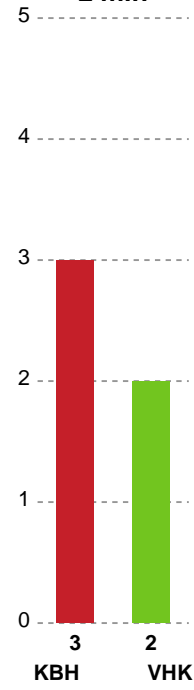

Fordeling af mål og skud

København Håndbold - Viborg HK - 25-39 (15-23)

Intet billede angivet

391540 / 16.04.2022, 18.00 / Frederiksberg Opvisning / Bambusa Kvindeligaen - Slutspil Pulje 1

Angrebet sluttede med:

Skuddene endte med:

Teknisk fejl

2 min

Assist

Målforskel i løbet af kampen