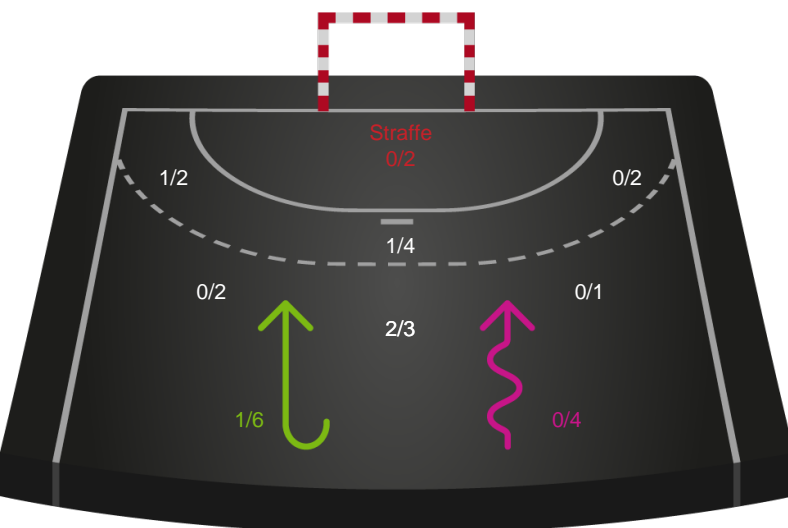

Shotplot for Første halvleg

København Håndbold - Viborg HK - 25-39 (15-23)

391540 / 16.04.2022, 18.00 / Frederiksberg Opvisning / Bambusa Kvindeligaen - Slutspil Pulje 1

Intet billede angivet

København Håndbold

Redningsdiagram