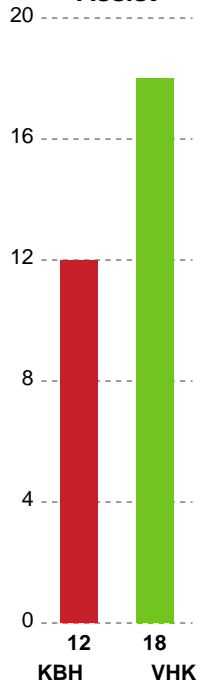

Fordeling af mål og skud

København Håndbold - Viborg HK - 25-39 (15-23)

Intet billede angivet

391540 / 16.04.2022, 18.00 / Frederiksberg Opvisning / Bambusa Kvindeligaen - Slutspil Pulje 1

Angrebet sluttede med:

Skuddene endte med:

Teknisk fejl

2 min

Assist

Målforskel i løbet af kampen

Shotplot for Første halvleg

København Håndbold - Viborg HK - 25-39 (15-23)

391540 / 16.04.2022, 18.00 / Frederiksberg Opvisning / Bambusa Kvindeligaen - Slutspil Pulje 1