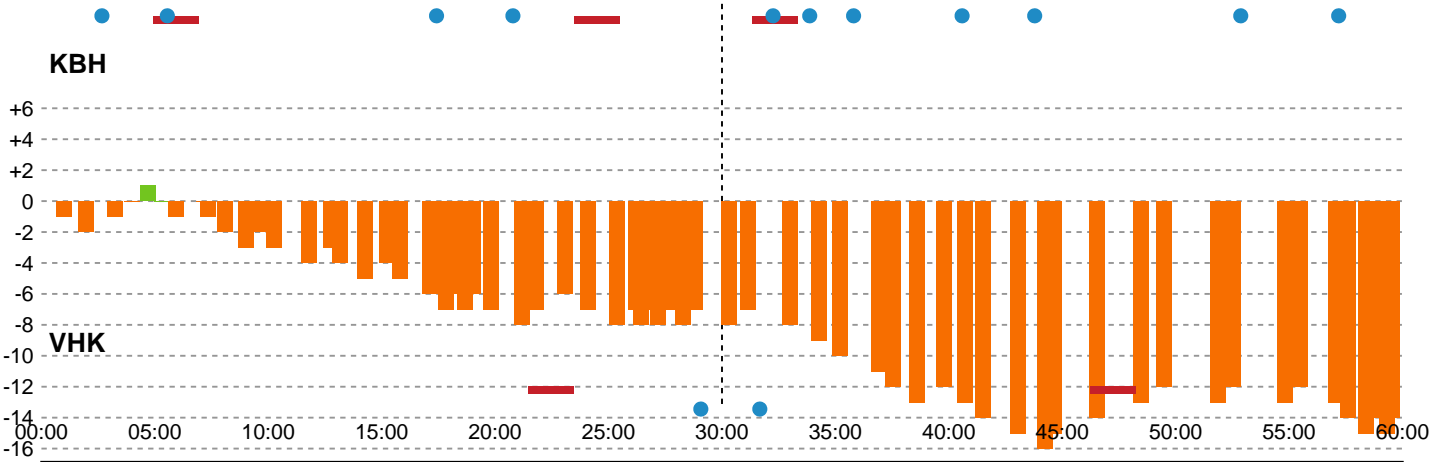

Fordeling af mål og skud

København Håndbold - Viborg HK - 25-39 (15-23)

Intet billede angivet

391540 / 16.04.2022, 18.00 / Frederiksberg Opvisning / Bambusa Kvindeligaen - Slutspil Pulje 1

Angrebet sluttede med:

Skuddene endte med:

Teknisk fejl

2 min

Assist

Målforskel i løbet af kampen

Shotplot for Første halvleg

København Håndbold - Viborg HK - 25-39 (15-23)

391540 / 16.04.2022, 18.00 / Frederiksberg Opvisning / Bambusa Kvindeligaen - Slutspil Pulje 1