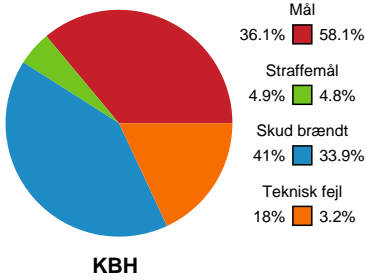

Fordeling af mål og skud

København Håndbold - Viborg HK - 25-39 (15-23)

Intet billede angivet

391540 / 16.04.2022, 18.00 / Frederiksberg Opvisning / Bambusa Kvindeligaen - Slutspil Pulje 1

Angrebet sluttede med: