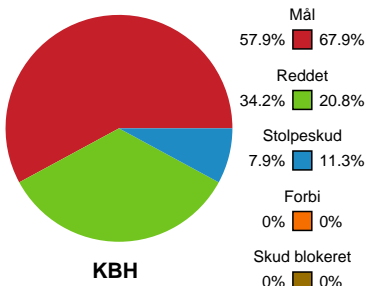

Fordeling af mål og skud

København Håndbold - Viborg HK - 25-39 (15-23)

Intet billede angivet

391540 / 16.04.2022, 18.00 / Frederiksberg Opvisning / Bambusa Kvindeligaen - Slutspil Pulje 1

Angrebet sluttede med:

Skuddene endte med:

Teknisk fejl

2 min

Assist

Målforskel i løbet af kampen

Shotplot for Første halvleg

København Håndbold - Viborg HK - 25-39 (15-23)

391540 / 16.04.2022, 18.00 / Frederiksberg Opvisning / Bambusa Kvindeligaen - Slutspil Pulje 1