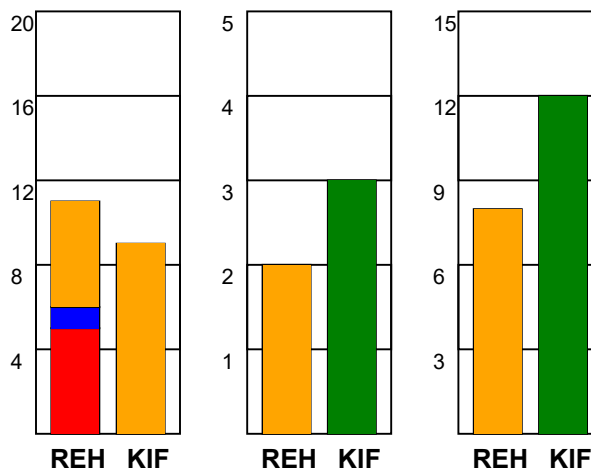

KAMPRAPPORT

Ribe-Esbjerg HH - KIF Kolding 34 - 28 (16 - 11)

590032 / 6-9-2023 / Blue Water Dokken / Herreligaen

Fordeling af mål og skud:

Gbr=Gennembrud. 1.f=Kontra første bølge. 2.f=Kontra anden bølge

Angrebet sluttede med:

Tekn. Fejl

2 min

Assist

■ = REGELBRUD
■ = TABT BOLD
■ = FEJLAFLEVERING

Skuddene endte med:

Målforskel i løbet af kampen: