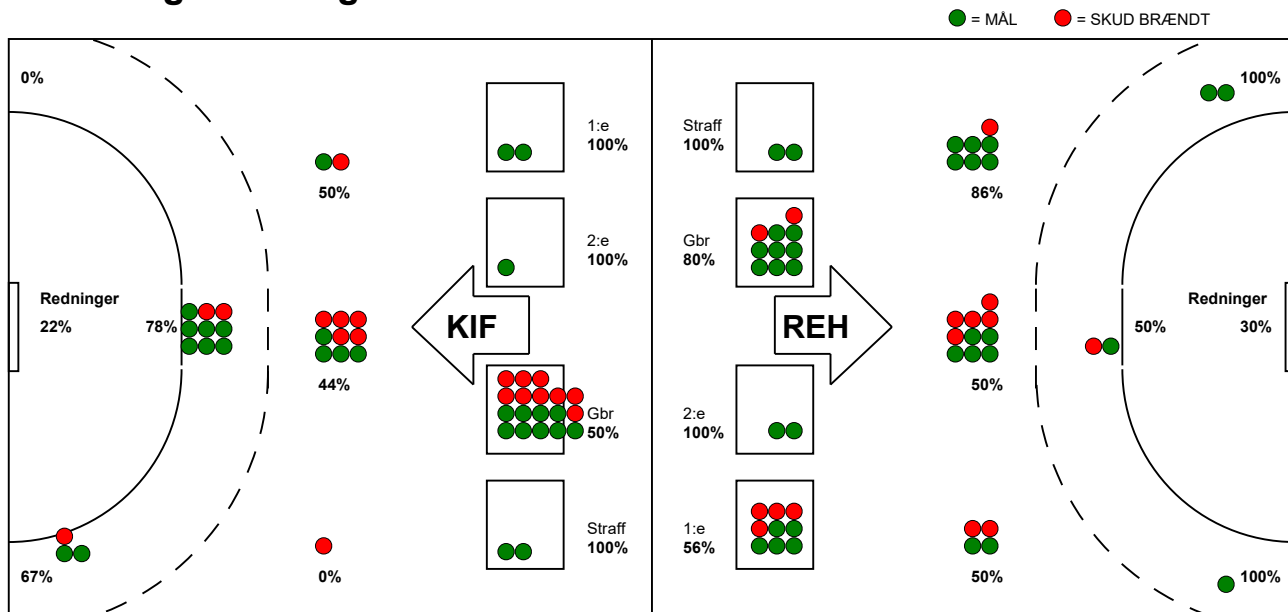

KAMPRAPPORT

Ribe-Esbjerg HH - KIF Kolding 34 - 28 (16 - 11)

590032 / 6-9-2023 / Blue Water Dokken / Herreligaen

Fordeling af mål og skud:

Gbr=Gennembrud. 1.f=Kontra første bølge. 2.f=Kontra anden bølge

Angrebet sluttede med:

Tekn. Fejl

2 min

Assist

■ = REGELBRUD
■ = TABT BOLD
■ = FEJLAFLEVERING

Skuddene endte med:

Målforskel i løbet af kampen: