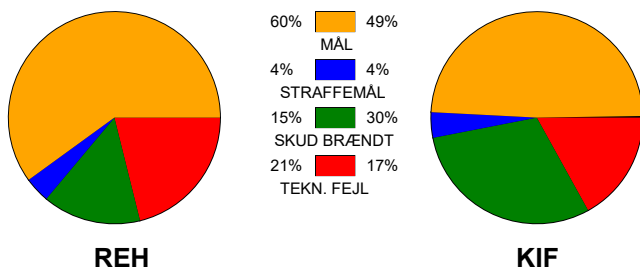

KAMPRAPPORT

Ribe-Esbjerg HH - KIF Kolding 34 - 28 (16 - 11)

590032 / 6-9-2023 / Blue Water Dokken / Herreligaen

Fordeling af mål og skud:

Gbr=Gennembrud. 1.f=Kontra første bølge. 2.f=Kontra anden bølge

Angrebet sluttede med: