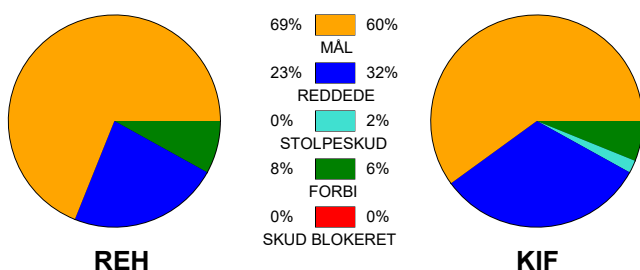

Skuddene endte med: