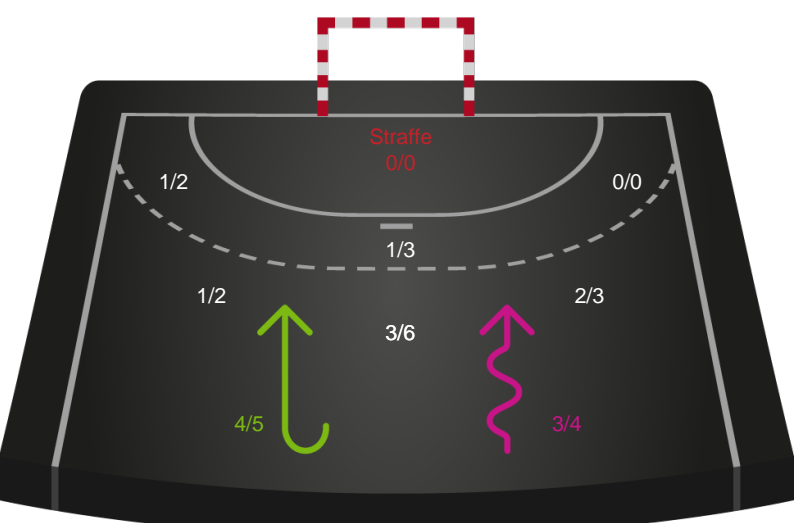

Odense Håndbold

Skuddiagram