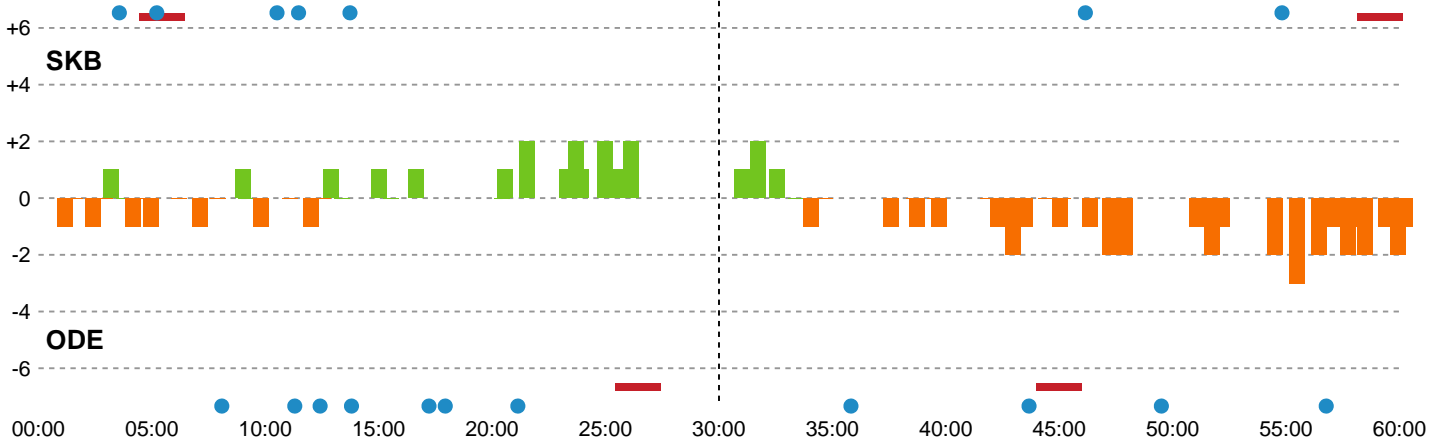

Fordeling af mål og skud

Skanderborg Håndbold - Odense Håndbold - 33-34 (17-15)

Intet billede angivet

591395 / 24.01.2024, 18.30 / Fælledhallen - bane 1 / Kvindeligaen - Kvindeligaen Grundspil

Angrebet sluttede med:

Skuddene endte med:

Teknisk fejl

2 min

Assist

Målforskel i løbet af kampen

Shotplot for Første halvleg

Skanderborg Håndbold - Odense Håndbold - 33-34 (17-15)

591395 / 24.01.2024, 18.30 / Fælledhallen - bane 1 / Kvindeligaen - Kvindeligaen Grundspil

Intet billede angivet

Skanderborg Håndbold

Redningsdiagram

Kontra

Gennembrud

Odense Håndbold

Redningsdiagram

Kontra