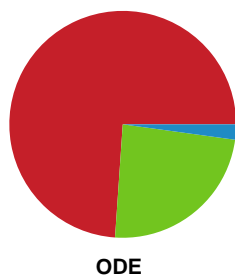

Skuddene endte med: