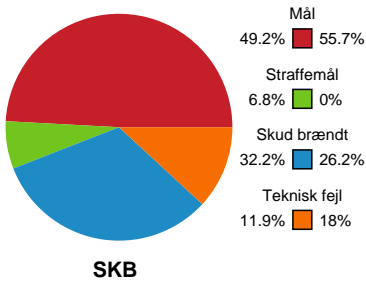

Fordeling af mål og skud

Skanderborg Håndbold - Odense Håndbold - 33-34 (17-15)

Intet billede angivet

591395 / 24.01.2024, 18.30 / Fælledhallen - bane 1 / Kvindeligaen - Kvindeligaen Grundspil

Angrebet sluttede med:

Skuddene endte med:

Teknisk fejl

2 min

Assist

Målforskel i løbet af kampen

Shotplot for Første halvleg

Skanderborg Håndbold - Odense Håndbold - 33-34 (17-15)

591395 / 24.01.2024, 18.30 / Fælledhallen - bane 1 / Kvindeligaen - Kvindeligaen Grundspil