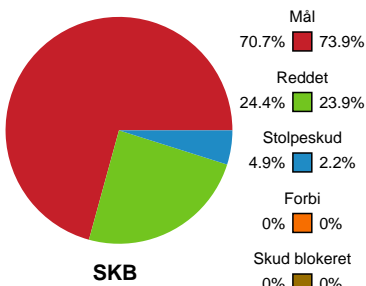

Fordeling af mål og skud

Skanderborg Håndbold - Odense Håndbold - 33-34 (17-15)

Intet billede angivet

591395 / 24.01.2024, 18.30 / Fælledhallen - bane 1 / Kvindeligaen - Kvindeligaen Grundspil

Angrebet sluttede med:

Skuddene endte med:

Teknisk fejl

2 min

Assist

Målforskel i løbet af kampen

Shotplot for Første halvleg

Skanderborg Håndbold - Odense Håndbold - 33-34 (17-15)

591395 / 24.01.2024, 18.30 / Fælledhallen - bane 1 / Kvindeligaen - Kvindeligaen Grundspil