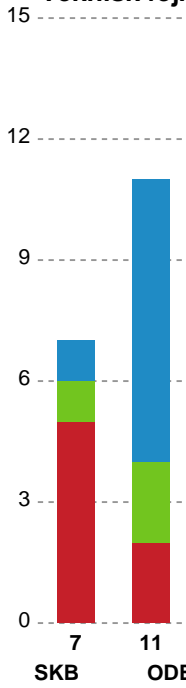

Nr	Navn	Redn/Skud	Straffe-Redn/skud	Total Redn/Skud	Mål imod	Skud forbi	Skud stolpe	Assist	Mål	Bold erob.	Fejl aflv.	Regelbrud	2 min udvis.	MEP
16	Althea REINHARDT	8/25 32%	0/3 0%	8/28 28.57%	20	2	2	0	0	0	0	0	0	0.74
38	Yara TEN HOLTE	2/13 15.38%	0/1 0%	2/14 14.29%	12	0	0	0	0	0	0	0	0	-0.93

Fordeling af mål og skud

Skanderborg Håndbold - Odense Håndbold - 33-34 (17-15)

Intet billede angivet

591395 / 24.01.2024, 18.30 / Fælledhallen - bane 1 / Kvindeligaen - Kvindeligaen Grundspil

Angrebet sluttede med:

Skuddene endte med:

Teknisk fejl

2 min

Assist

Målforskel i løbet af kampen

Shotplot for Første halvleg

Skanderborg Håndbold - Odense Håndbold - 33-34 (17-15)

591395 / 24.01.2024, 18.30 / Fælledhallen - bane 1 / Kvindeligaen - Kvindeligaen Grundspil