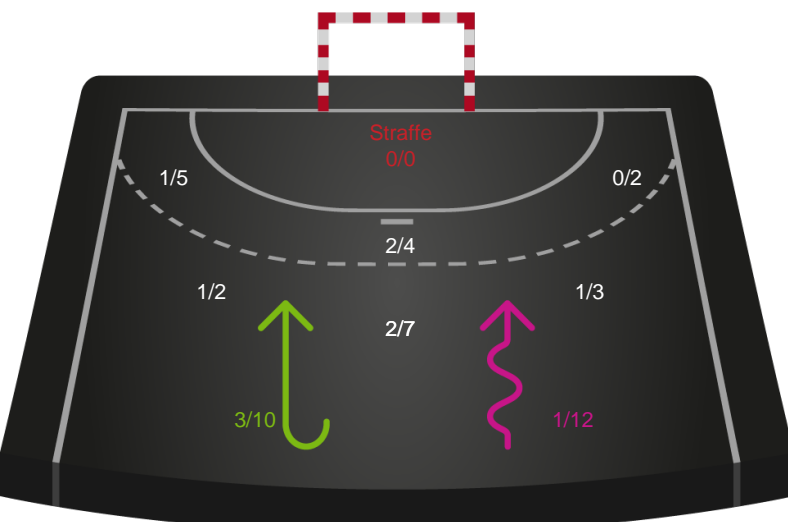

Shotplot for Total

Skanderborg Håndbold - Odense Håndbold - 33-34 (17-15)

591395 / 24.01.2024, 18.30 / Fælledhallen - bane 1 / Kvindeligaen - Kvindeligaen Grundspil

Intet billede angivet

Skanderborg Håndbold

Redningsdiagram