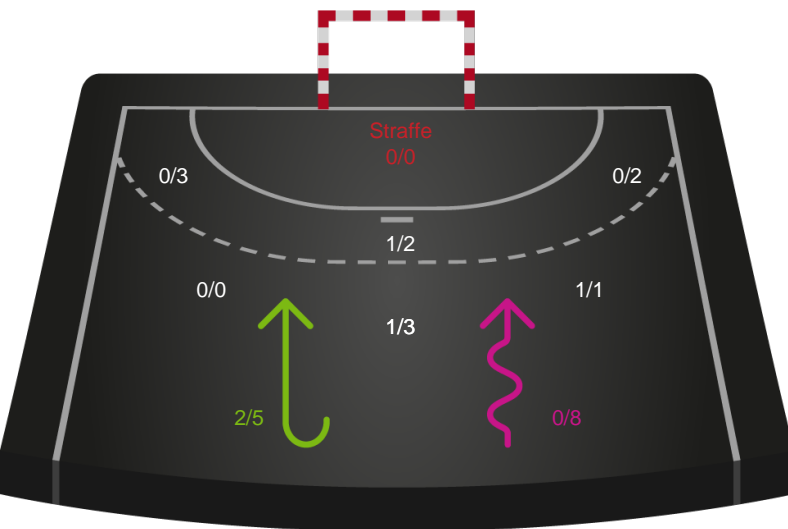

Shotplot for Anden halvleg

Skanderborg Håndbold - Odense Håndbold - 33-34 (17-15)

591395 / 24.01.2024, 18.30 / Fælledhallen - bane 1 / Kvindeligaen - Kvindeligaen Grundspil

Intet billede angivet

Skanderborg Håndbold

Redningsdiagram