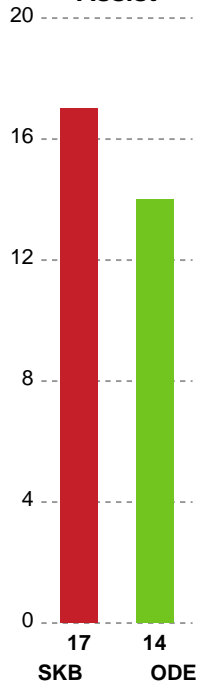

Nr	Navn	Redn/Skud	Straffe-Redn/skud	Total Redn/Skud	Mål imod	Skud forbi	Skud stolpe	Assist	Mål	Bold erob.	Fejl aflv.	Regelbrud	2 min udvis.	MEP
16	Althea REINHARDT	8/25 32%	0/3 0%	8/28 28.57%	20	2	2	0	0	0	0	0	0	0.74
38	Yara TEN HOLTE	2/13 15.38%	0/1 0%	2/14 14.29%	12	0	0	0	0	0	0	0	0	-0.93

Fordeling af mål og skud

Skanderborg Håndbold - Odense Håndbold - 33-34 (17-15)

Intet billede angivet

591395 / 24.01.2024, 18.30 / Fælledhallen - bane 1 / Kvindeligaen - Kvindeligaen Grundspil

Angrebet sluttede med:

Skuddene endte med:

Teknisk fejl

2 min

Assist

Målforskel i løbet af kampen

Shotplot for Første halvleg

Skanderborg Håndbold - Odense Håndbold - 33-34 (17-15)

591395 / 24.01.2024, 18.30 / Fælledhallen - bane 1 / Kvindeligaen - Kvindeligaen Grundspil

Intet billede angivet

Skanderborg Håndbold

Redningsdiagram

Kontra

Gennembrud

Odense Håndbold

Redningsdiagram

Kontra