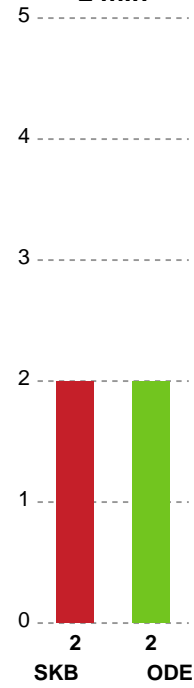

Nr	Navn	Redn/Skud	Straffe-Redn/skud	Total Redn/Skud	Mål imod	Skud forbi	Skud stolpe	Assist	Mål	Bold erob.	Fejl aflv.	Regelbrud	2 min udvis.	MEP
16	Althea REINHARDT	8/25 32%	0/3 0%	8/28 28.57%	20	2	2	0	0	0	0	0	0	0.74
38	Yara TEN HOLTE	2/13 15.38%	0/1 0%	2/14 14.29%	12	0	0	0	0	0	0	0	0	-0.93

Fordeling af mål og skud

Skanderborg Håndbold - Odense Håndbold - 33-34 (17-15)

Intet billede angivet

591395 / 24.01.2024, 18.30 / Fælledhallen - bane 1 / Kvindeligaen - Kvindeligaen Grundspil

Angrebet sluttede med:

Skuddene endte med:

Teknisk fejl

2 min

Assist

Målforskel i løbet af kampen

Shotplot for Første halvleg

Skanderborg Håndbold - Odense Håndbold - 33-34 (17-15)

591395 / 24.01.2024, 18.30 / Fælledhallen - bane 1 / Kvindeligaen - Kvindeligaen Grundspil