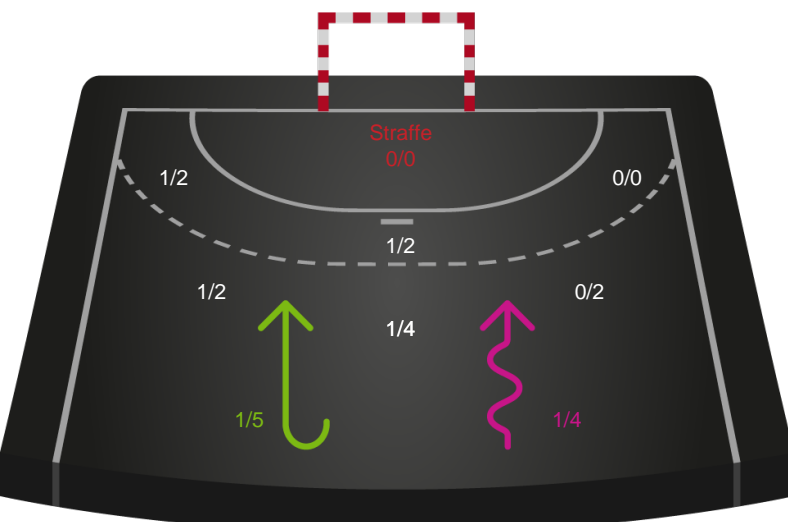

Shotplot for Første halvleg

Skanderborg Håndbold - Odense Håndbold - 33-34 (17-15)

591395 / 24.01.2024, 18.30 / Fælledhallen - bane 1 / Kvindeligaen - Kvindeligaen Grundspil

Intet billede angivet

Skanderborg Håndbold

Redningsdiagram