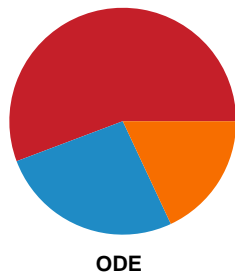

Fordeling af mål og skud

Skanderborg Håndbold - Odense Håndbold - 33-34 (17-15)

Intet billede angivet

591395 / 24.01.2024, 18.30 / Fælledhallen - bane 1 / Kvindeligaen - Kvindeligaen Grundspil

Angrebet sluttede med: