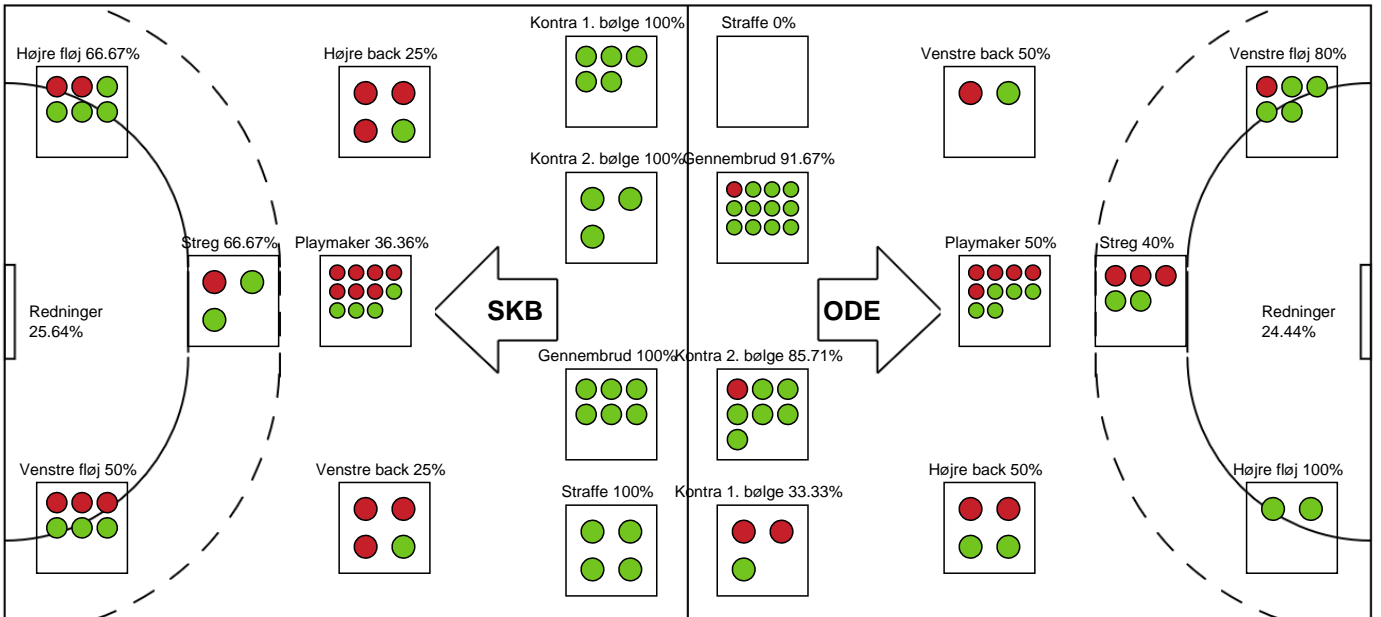

Nr	Navn	Redn/Skud	Straffe-Redn/skud	Total Redn/Skud	Mål imod	Skud forbi	Skud stolpe	Assist	Mål	Bold erob.	Fejl aflv.	Regelbrud	2 min udvis.	MEP
16	Althea REINHARDT	8/25 32%	0/3 0%	8/28 28.57%	20	2	2	0	0	0	0	0	0	0.74
38	Yara TEN HOLTE	2/13 15.38%	0/1 0%	2/14 14.29%	12	0	0	0	0	0	0	0	0	-0.93

Markspillere

Nr	Navn	Mål/Skud	Straffe-mål/skud	Total Mål/Skud	Assist	Tilkendt straffe	Forårsagede straffe	Rødt kort	Tabt bold	Bold erob.	Fejl aflv.	Regelbrud	2min udvis.	MEP
3	Maren AARDAHL	1/1 100%	0/0 0%	1/1 100%	1	0	0	0	0	0	0	0	0	1.2
6	Malin AUNE	3/5 60%	0/0 0%	3/5 60%	0	0	0	0	0	0	0	0	0	1.65
7	Bo VAN WETERING	2/3 66.67%	0/0 0%	2/3 66.67%	0	0	1	0	0	0	0	0	1	0.72
9	Larissa NUSSER	1/2 50%	0/0 0%	1/2 50%	1	0	0	0	0	0	1	1	0	0.1
19	Nina DANO	3/5 60%	0/0 0%	3/5 60%	1	0	1	0	0	0	1	0	0	1.2
22	Ragnhild VALLE DAHL	1/2 50%	0/0 0%	1/2 50%	0	0	0	0	0	0	0	0	1	0.37
23	Elma HALILCEVIC	3/4 75%	0/0 0%	3/4 75%	0	0	0	0	0	0	0	0	0	2.07
32	Mie HØJLUND	4/6 66.67%	0/0 0%	4/6 66.67%	7	0	2	0	2	0	2	0	0	2.75
33	Thale Rushfeldt DEILA	5/8 62.5%	0/0 0%	5/8 62.5%	2	0	0	1	0	1	2	0	0	3.37
44	Nikita Van Der VLIET	0/0 0%	0/0 0%	0/0 0%	0	0	0	0	0	0	0	0	0	0
48	Dione HOUSHEER	7/9 77.78%	0/0 0%	7/9 77.78%	2	0	0	0	0	0	0	0	0	5.35
64	Sidsel MEJLVANG	2/3 66.67%	0/0 0%	2/3 66.67%	0	0	0	0	0	1	0	1	0	1.1
68	Helena ELVER	2/2 100%	0/0 0%	2/2 100%	0	0	0	0	0	0	1	0	0	1.15

Fordeling af mål og skud

Skanderborg Håndbold - Odense Håndbold - 33-34 (17-15)

Intet billede angivet

591395 / 24.01.2024, 18.30 / Fælledhallen - bane 1 / Kvindeligaen - Kvindeligaen Grundspil

Angrebet sluttede med: