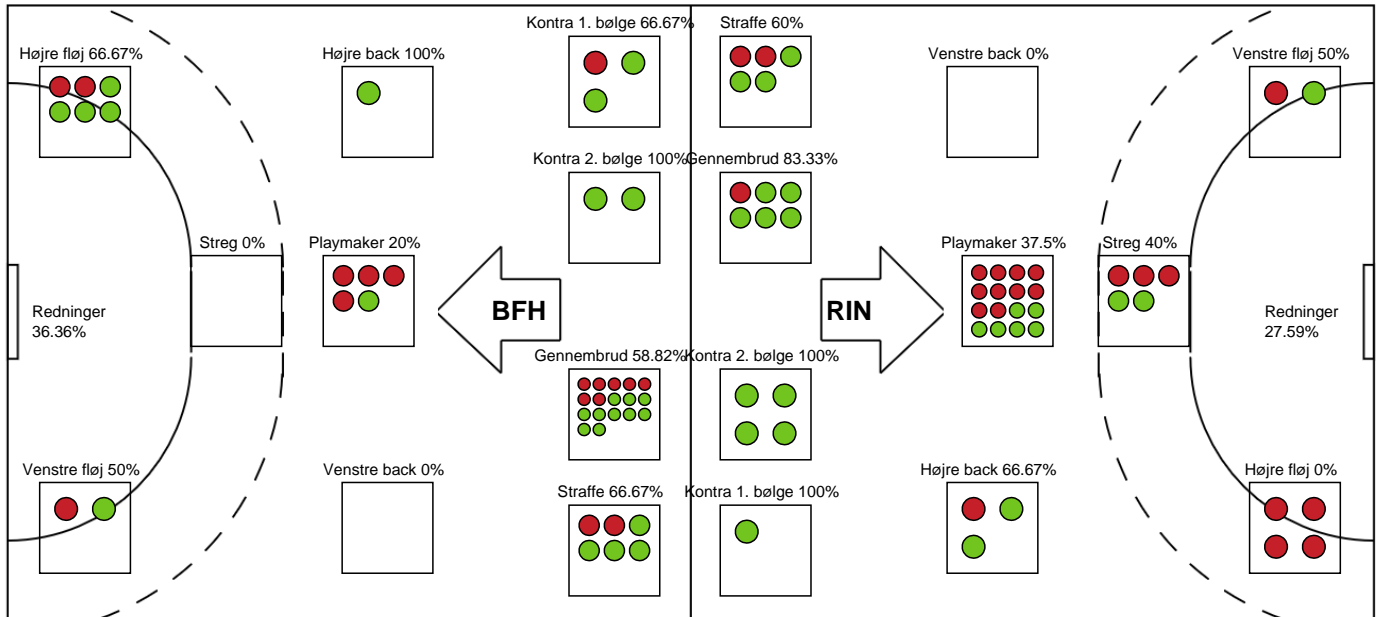

Fordeling af mål og skud

Bjerringbro FH - Ringkøbing Håndbold - 25-24 (13-14)

111087 / 23.04.2025, 19.00 / & Kulturcenter 1 / Kvindeligaen - Kvalifikationsspil