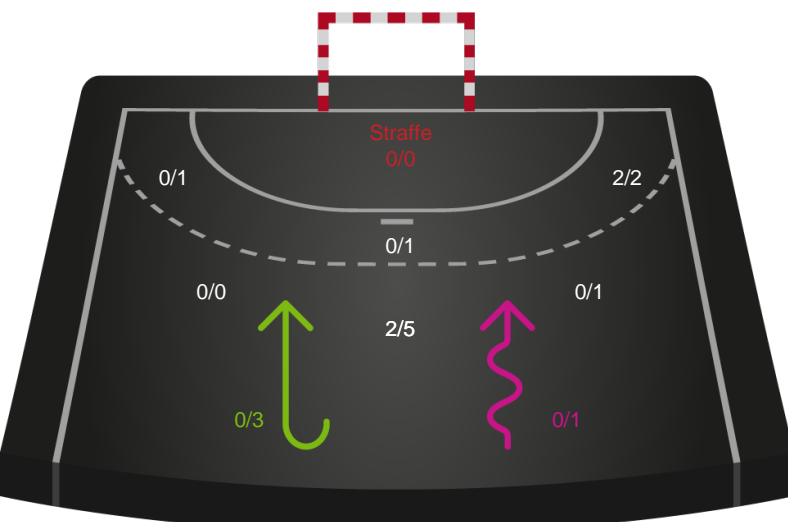

Shotplot for Anden halvleg

Bjerringbro FH - Ringkøbing Håndbold - 25-24 (13-14)

111087 / 23.04.2025, 19.00 / & Kulturcenter 1 / Kvindeligaen - Kvalifikationsspil

Bjerringbro FH

Redningsdiagram