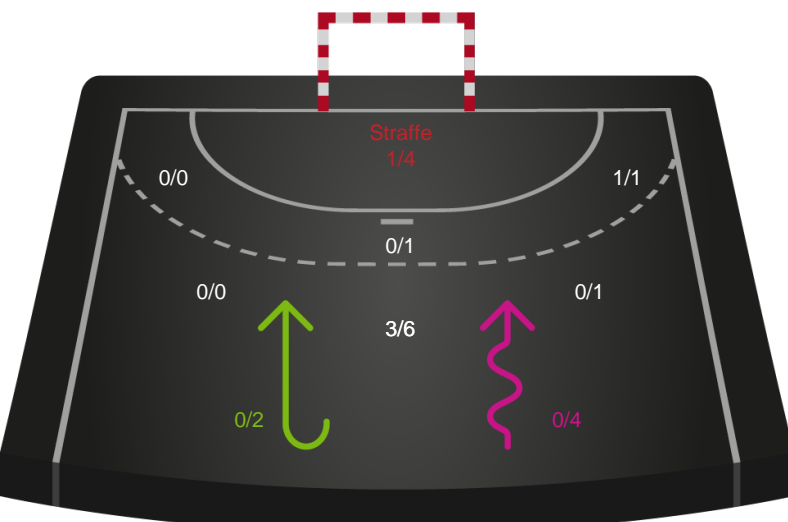

Shotplot for Første halvleg

Bjerringbro FH - Ringkøbing Håndbold - 25-24 (13-14)

111087 / 23.04.2025, 19.00 / & Kulturcenter 1 / Kvindeligaen - Kvalifikationsspil

Bjerringbro FH

Redningsdiagram