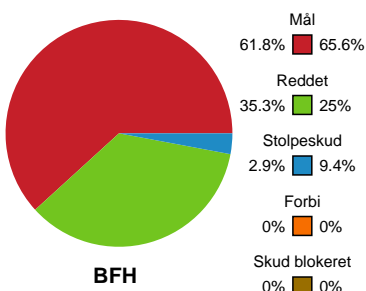

Skuddene endte med: