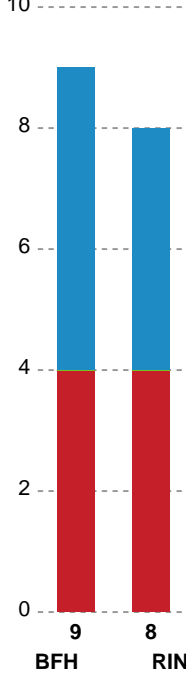

Teknisk fejl