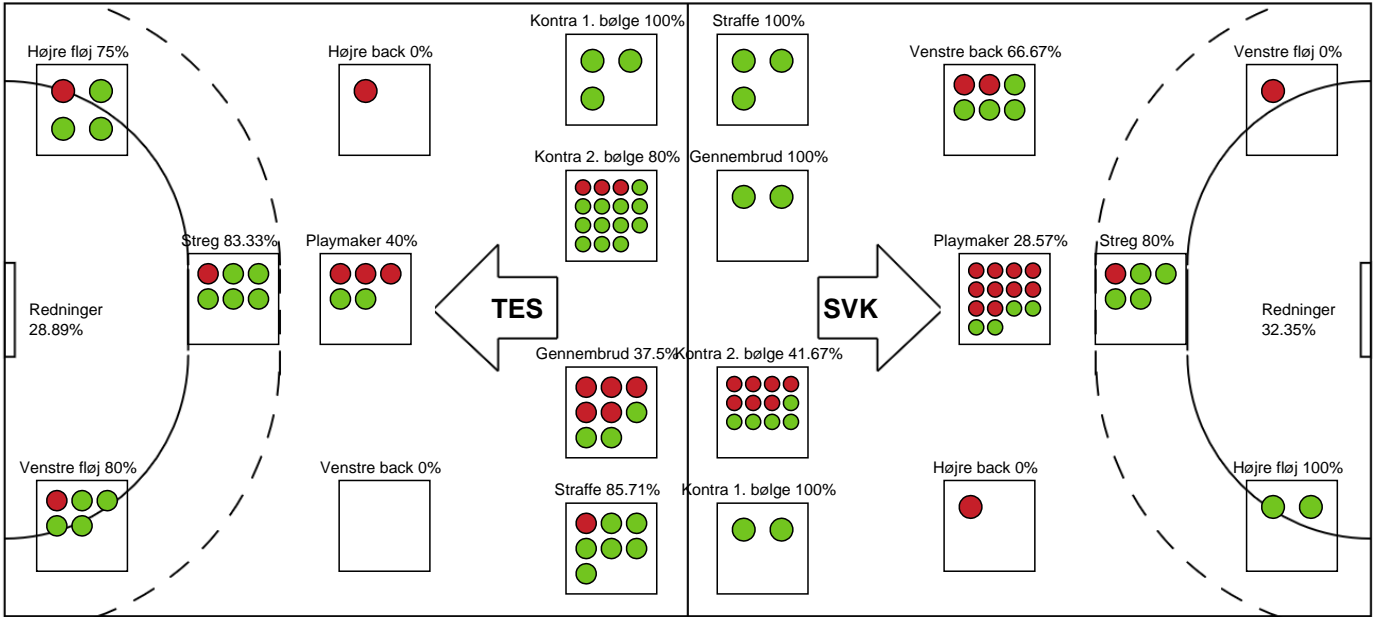

Fordeling af mål og skud

Team Esbjerg - Silkeborg-Voel KFUM - 38-26 (21-14)

107300 / 28.12.2024, 13.30 / JYSK Arena A / Santander Cup Kvinder - Semifinaler