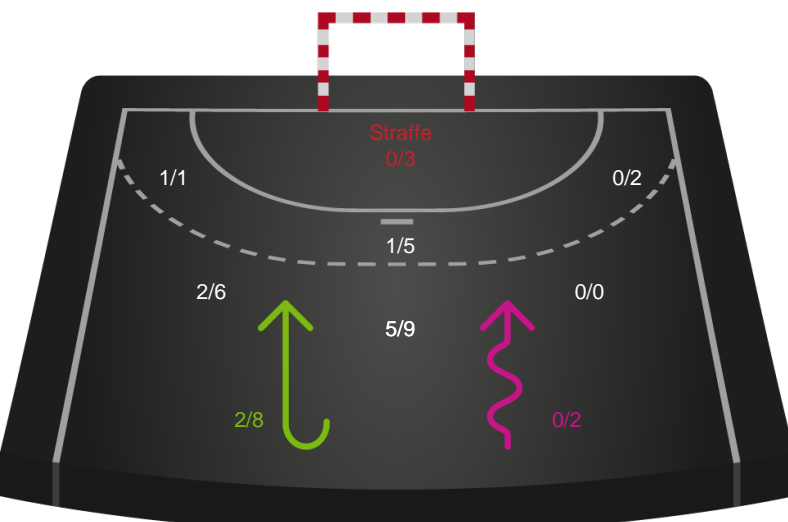

Shotplot for Total

Team Esbjerg - Silkeborg-Voel KFUM - 38-26 (21-14)

107300 / 28.12.2024, 13.30 / JYSK Arena A / Santander Cup Kvinder - Semifinaler

Team Esbjerg

Redningsdiagram