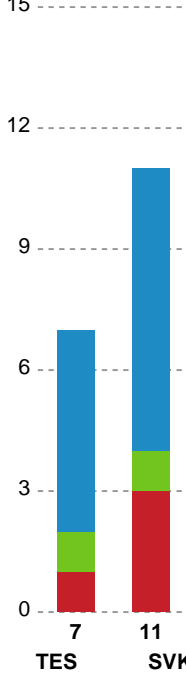

Teknisk fejl