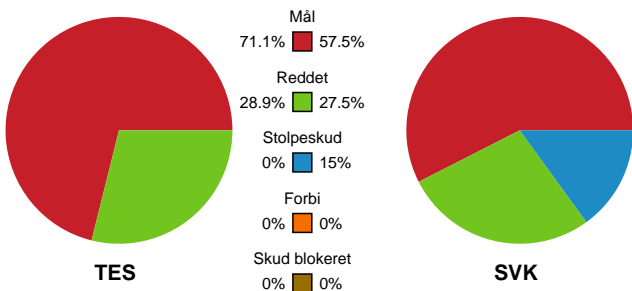

## Team Esbjerg - Silkeborg-Voel KFUM - 38-26 (21-14)

107300 / 28.12.2024, 13.30 / JYSK Arena A / Santander Cup Kvinder - Semifinaler

### Angrebet sluttede med:

### Skuddene endte med: