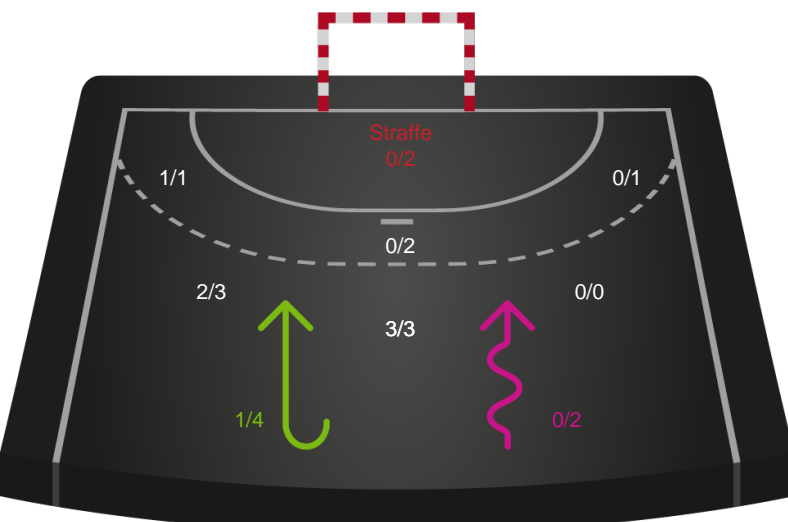

Shotplot for Anden halvleg

Team Esbjerg - Silkeborg-Voel KFUM - 38-26 (21-14)

107300 / 28.12.2024, 13.30 / JYSK Arena A / Santander Cup Kvinder - Semifinaler

Team Esbjerg

Redningsdiagram