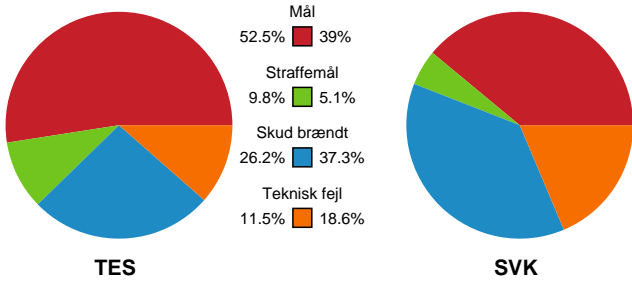

Angrebet sluttede med: