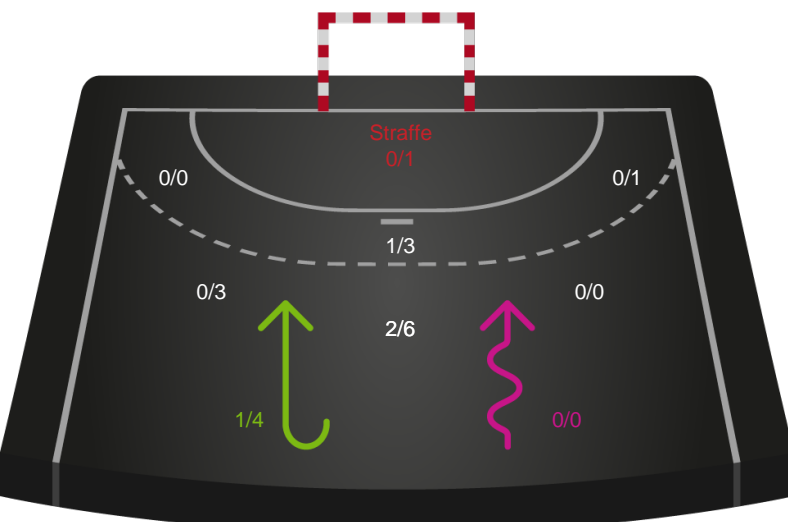

Shotplot for Første halvleg

Team Esbjerg - Silkeborg-Voel KFUM - 38-26 (21-14)

107300 / 28.12.2024, 13.30 / JYSK Arena A / Santander Cup Kvinder - Semifinaler

Team Esbjerg

Redningsdiagram