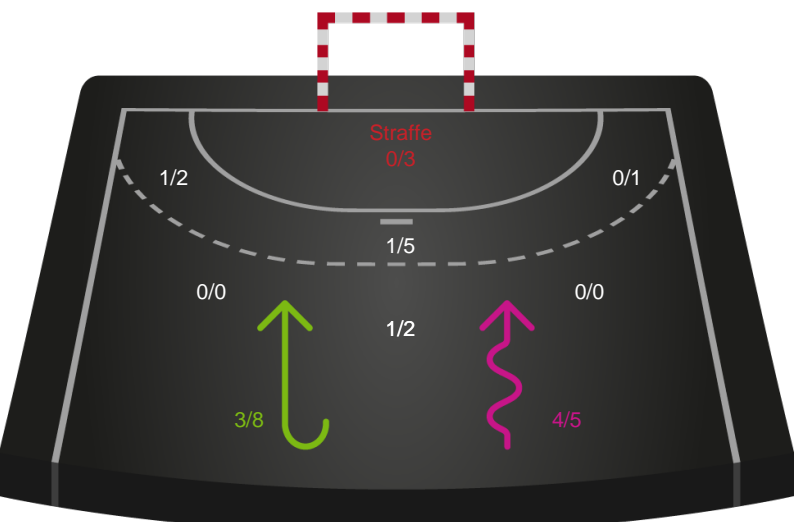

Silkeborg-Voel KFUM

Redningsdiagram