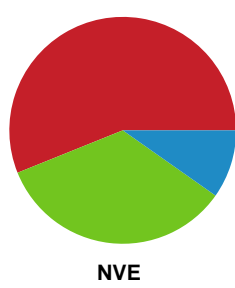

Skuddene endte med: