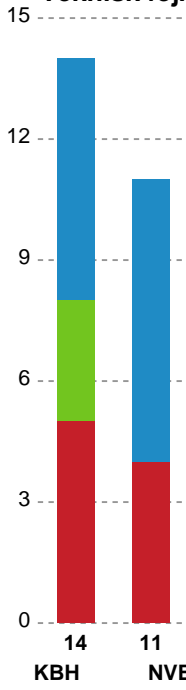

Teknisk fejl