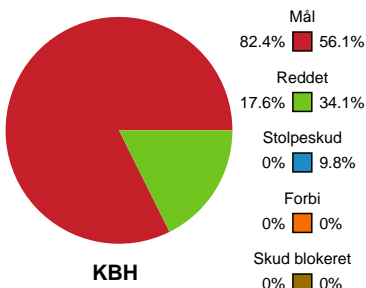

Skuddene endte med: