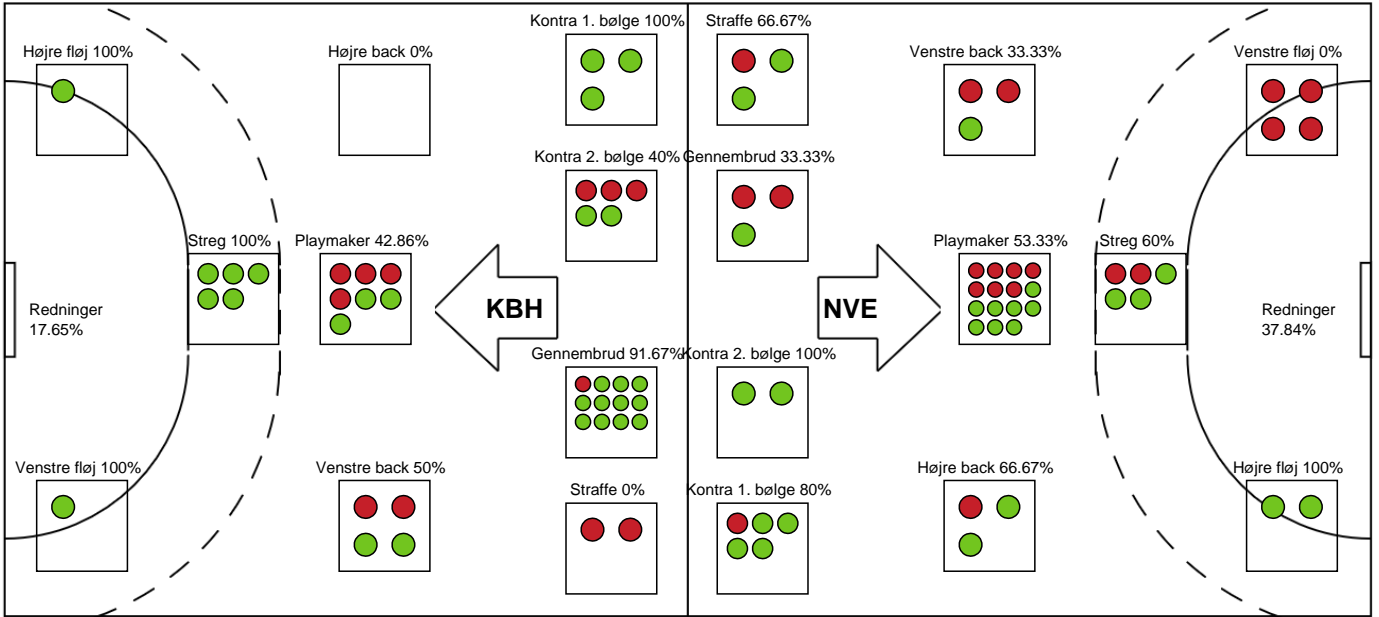

Fordeling af mål og skud

København Håndbold - Nordvestjysk Elite - 28-25 (12-12)

Intet billede angivet

326629 / 18.02.2022, 18.30 / Frederiksberg Opvisning / Bambusa Kvindeligaen - Grundspil