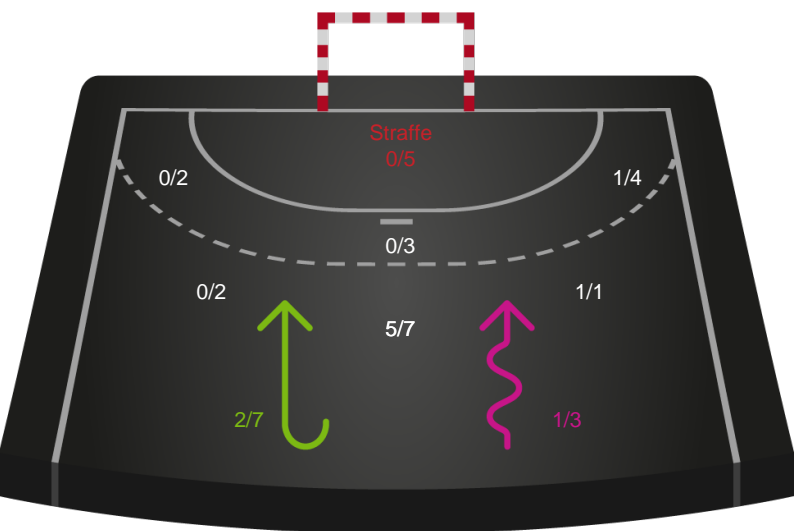

EH Aalborg

Redningsdiagram