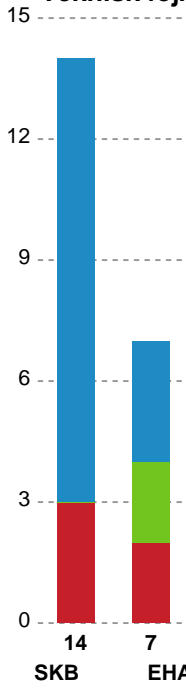

Fordeling af mål og skud

Skanderborg Håndbold - EH Aalborg - 24-29 (12-14)

Intet billede angivet

789761 / 10.04.2019, 19.00 / Fælledhallen - bane 1 / HTH Ligaen - Kvalifikationsspil

Angrebet sluttede med:

Skuddene endte med:

Teknisk fejl

2 min

Assist

Målforskel i løbet af kampen

Shotplot for Første halvleg

Skanderborg Håndbold - EH Aalborg - 24-29 (12-14)

789761 / 10.04.2019, 19.00 / Fælledhallen - bane 1 / HTH Ligaen - Kvalifikationsspil

Intet billede angivet

Skanderborg Håndbold

Redningsdiagram

Kontra

Gennembrud

EH Aalborg

Redningsdiagram

Kontra