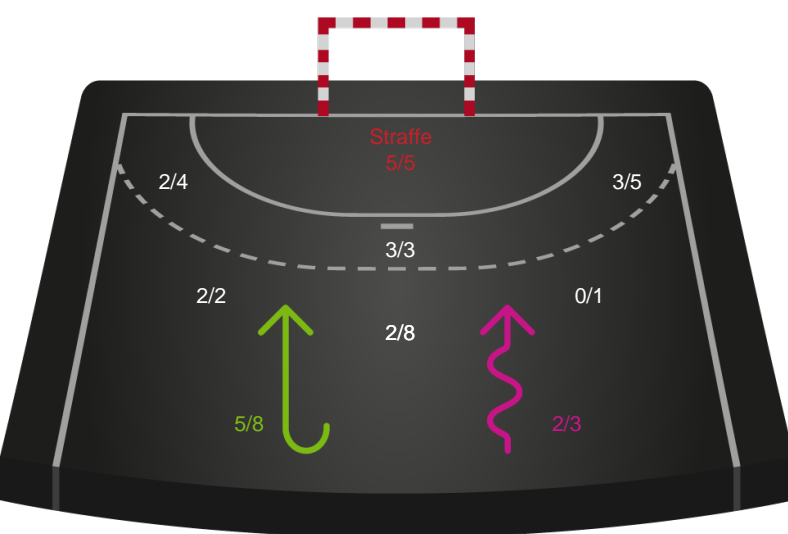

Skanderborg Håndbold

Skuddiagram