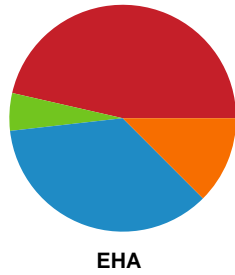

Fordeling af mål og skud

Skanderborg Håndbold - EH Aalborg - 24-29 (12-14)

Intet billede angivet

789761 / 10.04.2019, 19.00 / Fælledhallen - bane 1 / HTH Ligaen - Kvalifikationsspil

Angrebet sluttede med: