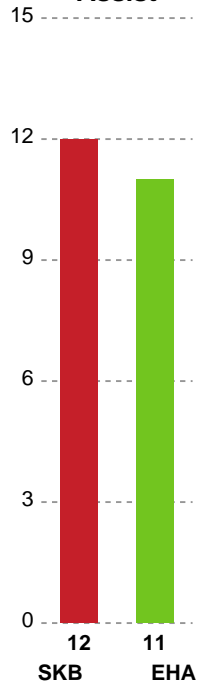

Fordeling af mål og skud

Skanderborg Håndbold - EH Aalborg - 24-29 (12-14)

Intet billede angivet

789761 / 10.04.2019, 19.00 / Fælledhallen - bane 1 / HTH Ligaen - Kvalifikationsspil

Angrebet sluttede med:

Skuddene endte med:

Teknisk fejl

2 min

Assist

Målforskel i løbet af kampen

Shotplot for Første halvleg

Skanderborg Håndbold - EH Aalborg - 24-29 (12-14)

789761 / 10.04.2019, 19.00 / Fælledhallen - bane 1 / HTH Ligaen - Kvalifikationsspil

Intet billede angivet

Skanderborg Håndbold

Redningsdiagram

Kontra

Gennembrud

EH Aalborg

Redningsdiagram

Kontra

Gennembrud

Skanderborg Håndbold

Skuddiagram

Kontra

Gennembrud

EH Aalborg

Skuddiagram

Kontra