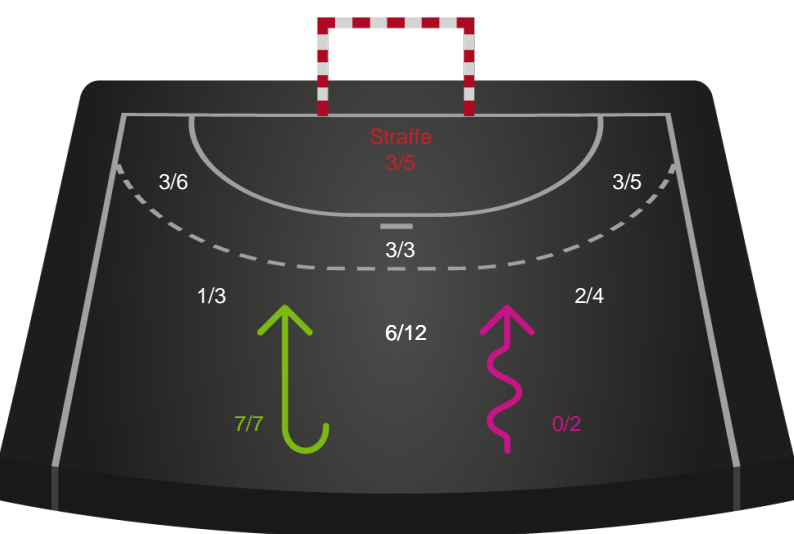

EH Aalborg

Skuddiagram

Kontra

Gennembrud

Hold statistik for Første halvleg

Skanderborg Håndbold - EH Aalborg - 24-29 (12-14)

Inet billede angivet

789761 / 10.04.2019, 19.00 / Fælledhallen - bane 1 / HTH Ligaen - Kvalifikationsspil