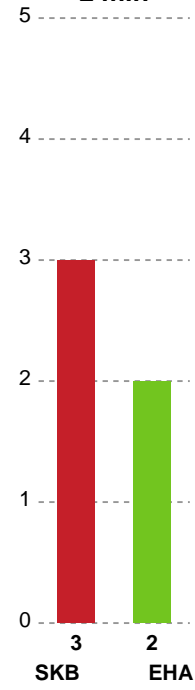

Fordeling af mål og skud

Skanderborg Håndbold - EH Aalborg - 24-29 (12-14)

Intet billede angivet

789761 / 10.04.2019, 19.00 / Fælledhallen - bane 1 / HTH Ligaen - Kvalifikationsspil

Angrebet sluttede med:

Skuddene endte med:

Teknisk fejl

2 min

Assist

Målforskel i løbet af kampen

Shotplot for Første halvleg

Skanderborg Håndbold - EH Aalborg - 24-29 (12-14)

789761 / 10.04.2019, 19.00 / Fælledhallen - bane 1 / HTH Ligaen - Kvalifikationsspil