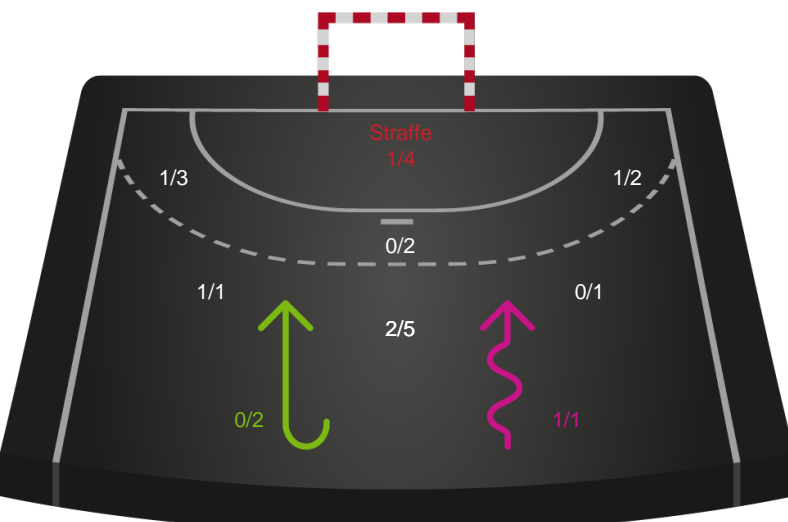

Shotplot for Anden halvleg

Skanderborg Håndbold - EH Aalborg - 24-29 (12-14)

789761 / 10.04.2019, 19.00 / Fælledhallen - bane 1 / HTH Ligaen - Kvalifikationsspil

Intet billede angivet

Skanderborg Håndbold

Redningsdiagram