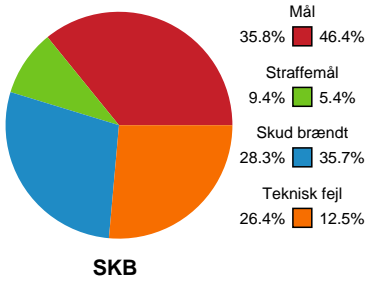

Fordeling af mål og skud

Skanderborg Håndbold - EH Aalborg - 24-29 (12-14)

Intet billede angivet

789761 / 10.04.2019, 19.00 / Fælledhallen - bane 1 / HTH Ligaen - Kvalifikationsspil

Angrebet sluttede med:

Skuddene endte med:

Teknisk fejl

2 min

Assist

Målforskel i løbet af kampen

Shotplot for Første halvleg

Skanderborg Håndbold - EH Aalborg - 24-29 (12-14)

789761 / 10.04.2019, 19.00 / Fælledhallen - bane 1 / HTH Ligaen - Kvalifikationsspil