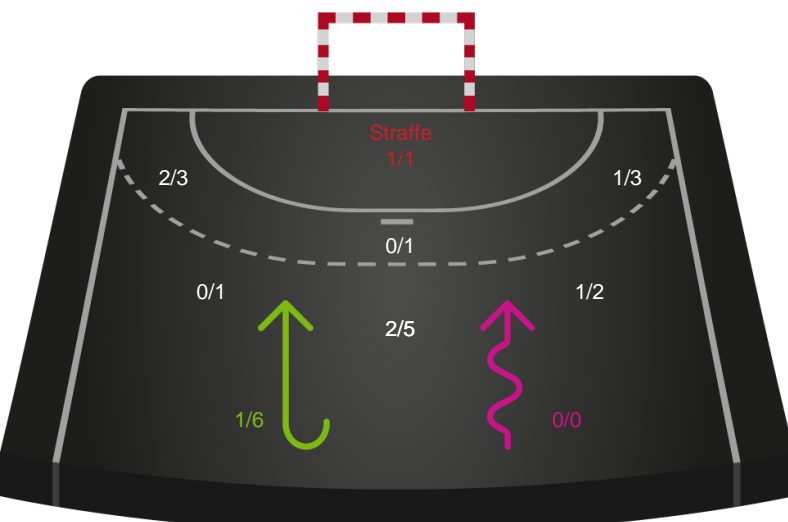

Shotplot for Første halvleg

Skanderborg Håndbold - EH Aalborg - 24-29 (12-14)

789761 / 10.04.2019, 19.00 / Fælledhallen - bane 1 / HTH Ligaen - Kvalifikationsspil

Intet billede angivet

Skanderborg Håndbold

Redningsdiagram