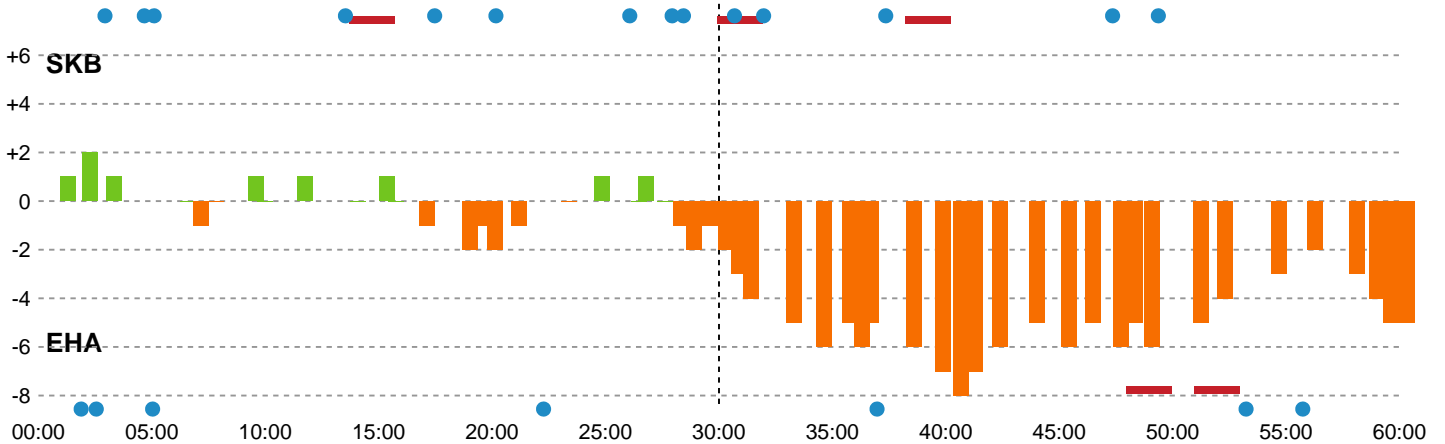

Fordeling af mål og skud

Skanderborg Håndbold - EH Aalborg - 24-29 (12-14)

Intet billede angivet

789761 / 10.04.2019, 19.00 / Fælledhallen - bane 1 / HTH Ligaen - Kvalifikationsspil

Angrebet sluttede med:

Skuddene endte med:

Teknisk fejl

2 min

Assist

Målforskel i løbet af kampen

Shotplot for Første halvleg

Skanderborg Håndbold - EH Aalborg - 24-29 (12-14)

789761 / 10.04.2019, 19.00 / Fælledhallen - bane 1 / HTH Ligaen - Kvalifikationsspil

Intet billede angivet

Skanderborg Håndbold

Redningsdiagram

Kontra

Gennembrud

EH Aalborg

Redningsdiagram

Kontra