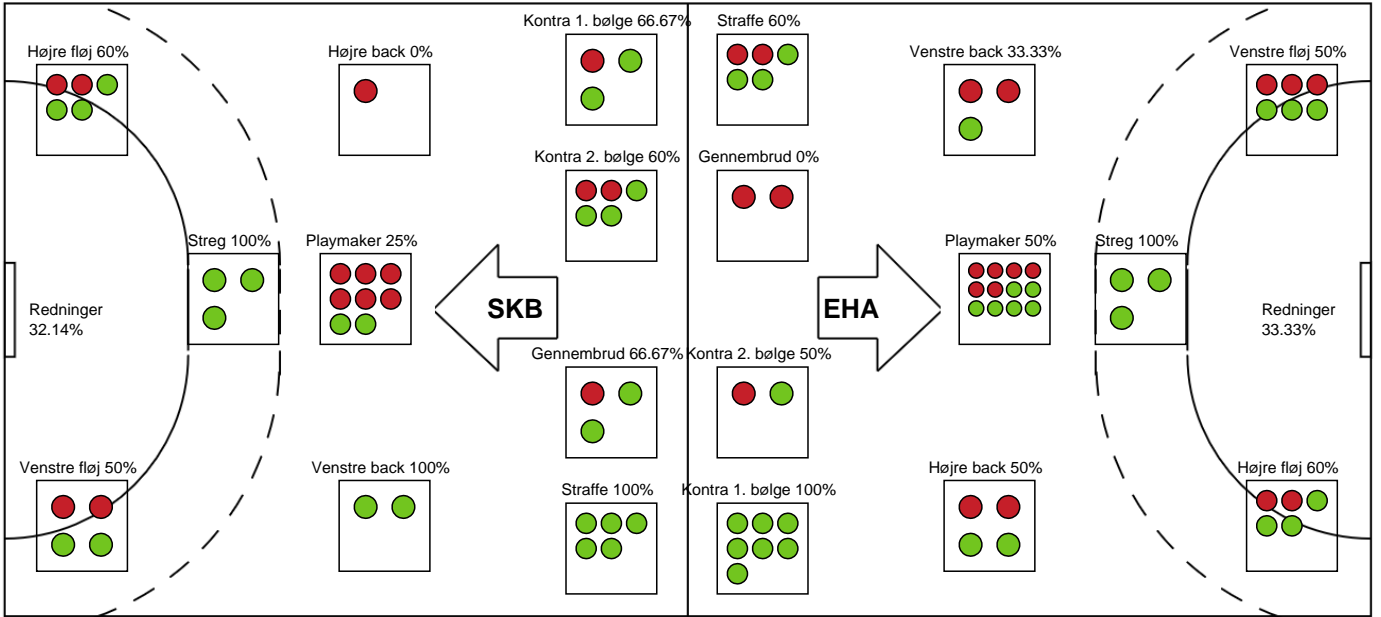

KAMPHÆNDELSER

Skanderborg Håndbold - EH Aalborg - 24-29 (12-14)

Inet billede angivet

789761 / 10.04.2019, 19.00 / Fælledhallen - bane 1 / HTH Ligaen - Kvalifikationsspil

Skanderborg Håndbold		EH Aalborg	
	23-28	Mål - Højre fløj - 2 Julie AAGAARD Assist - 11 Julie JENSEN Målvogter - 12 Anna KRISTENSEN	59:18
59:48	Mål - Streg - 9 Marie Aamand SØRENSEN Assist - 19 Mette Brandt NIELSEN Målvogter - 12 Emma FRIBERG	24-28	
	24-29	Mål - Playmaker - 4 Laura Damgaard LUND Målvogter - 12 Anna KRISTENSEN	59:59
60:00	Fuldtid kl 08:45:11	24-29	
	24-29	Kamp slut kl 13:22:13	60:00

Markspillere

Nr	Navn	Mål/Skud	Straffe-mål/skud	Total Mål/Skud	Assist	Tilkendt straffe	Forårsagede straffe	Rødt kort	Tabt bold	Bold erob.	Fejl aflv.	Regelbrud	2min udvis.	MEP
2	Sofie BLICHER-TOFT	0/1 0%	0/0 0%	0/1 0%	0	0	0	0	0	0	0	0	0	-0.35
3	Sofie ALNOR	6/8 75%	0/0 0%	6/8 75%	1	1	0	0	0	1	0	0	0	4.91
4	Katrine LARSON	0/1 0%	0/0 0%	0/1 0%	0	0	1	0	0	0	1	1	0	-1.1
5	Trine KNUDSEN	2/5 40%	0/0 0%	2/5 40%	4	1	0	0	0	0	5	1	0	0.22
7	Sofie SCHELDE-RASMUSSEN	0/0 0%	0/0 0%	0/0 0%	0	0	0	0	0	1	0	0	1	0.12
9	Marie Aamand SØRENSEN	2/2 100%	0/0 0%	2/2 100%	0	3	0	0	0	0	1	0	0	2.41
10	Stine KRISTENSEN	0/0 0%	0/0 0%	0/0 0%	0	0	0	0	0	0	0	1	0	-0.35
14	Melanie FUGLSBJERG	0/0 0%	0/0 0%	0/0 0%	0	0	0	0	0	0	0	0	0	0
15	Sofia DEEN	3/5 60%	0/0 0%	3/5 60%	1	0	0	0	0	0	1	0	0	1.75
19	Mette Brandt NIELSEN	2/4 50%	5/5 100%	7/9 77.78%	4	0	0	0	0	0	3	0	0	3.2
22	Stine HOLM	3/6 50%	0/0 0%	3/6 50%	0	0	2	0	0	0	0	0	2	0.63
48	Sidsel MEJLVANG	1/1 100%	0/0 0%	1/1 100%	0	0	2	0	0	0	0	0	0	0.35

Fordeling af mål og skud

Skanderborg Håndbold - EH Aalborg - 24-29 (12-14)

Intet billede angivet

789761 / 10.04.2019, 19.00 / Fælledhallen - bane 1 / HTH Ligaen - Kvalifikationsspil

Angrebet sluttede med:

Skuddene endte med:

Teknisk fejl

2 min

Assist

Målforskel i løbet af kampen

Shotplot for Første halvleg

Skanderborg Håndbold - EH Aalborg - 24-29 (12-14)

789761 / 10.04.2019, 19.00 / Fælledhallen - bane 1 / HTH Ligaen - Kvalifikationsspil