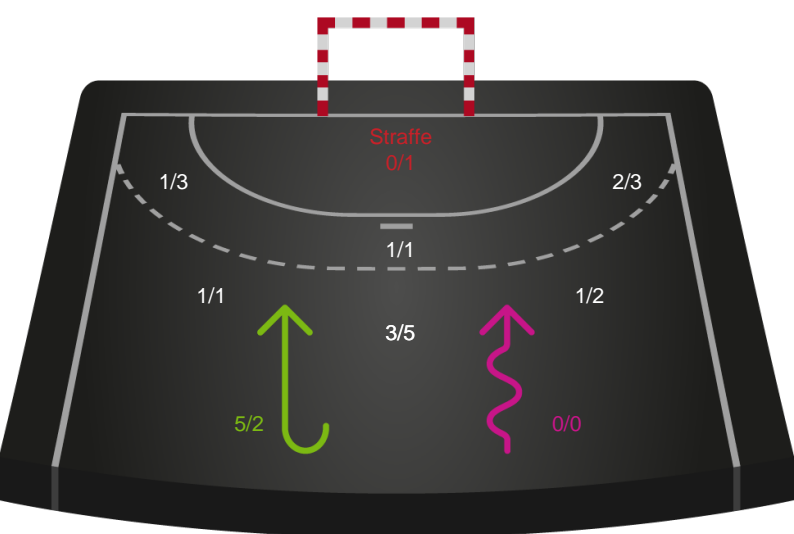

EH Aalborg

Skuddiagram