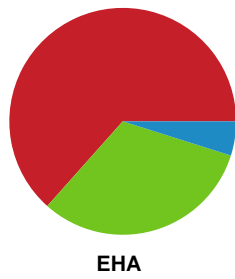

Skuddene endte med: