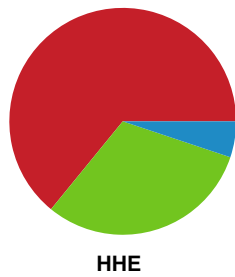

Fordeling af mål og skud

Silkeborg-Voel KFUM - Horsens Håndbold Elite - 24-27 (12-17)

748257 / 10.01.2025, 18.30 / JYSK Arena A / Kvindeligaen - Grundspil

Angrebet sluttede med:

Skuddene endte med:

Teknisk fejl