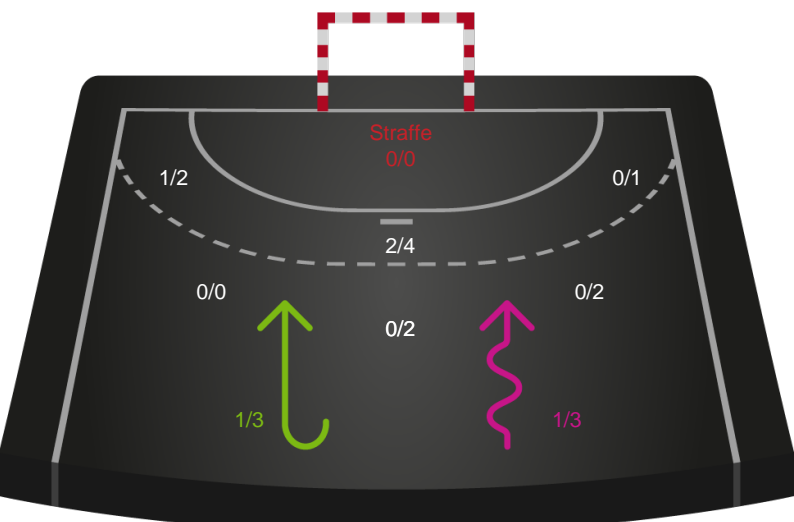

Horsens Håndbold Elite

Redningsdiagram