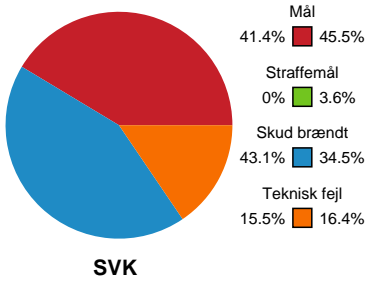

Fordeling af mål og skud

Silkeborg-Voel KFUM - Horsens Håndbold Elite - 24-27 (12-17)

748257 / 10.01.2025, 18.30 / JYSK Arena A / Kvindeligaen - Grundspil

Angrebet sluttede med:

Skuddene endte med:

Teknisk fejl

2 min

Assist

Målforskel i løbet af kampen

Shotplot for Første halvleg

Silkeborg-Voel KFUM - Horsens Håndbold Elite - 24-27 (12-17)

748257 / 10.01.2025, 18.30 / JYSK Arena A / Kvindeligaen - Grundspil

Silkeborg-Voel KFUM