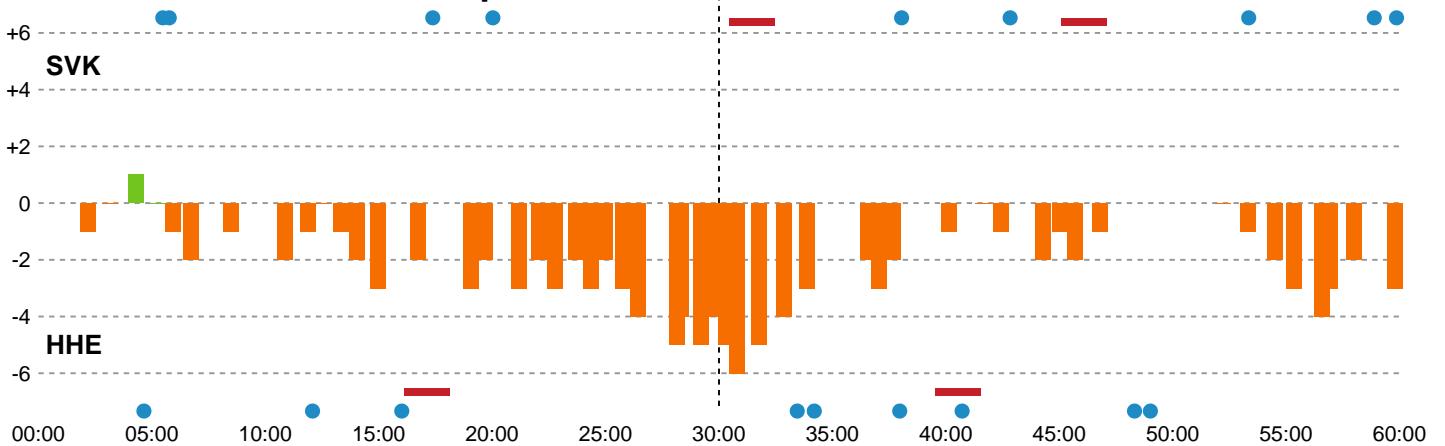

Fordeling af mål og skud

Silkeborg-Voel KFUM - Horsens Håndbold Elite - 24-27 (12-17)

748257 / 10.01.2025, 18.30 / JYSK Arena A / Kvindeligaen - Grundspil

Angrebet sluttede med:

Skuddene endte med:

Teknisk fejl

2 min

Assist

Målforskel i løbet af kampen

Shotplot for Første halvleg

Silkeborg-Voel KFUM - Horsens Håndbold Elite - 24-27 (12-17)

748257 / 10.01.2025, 18.30 / JYSK Arena A / Kvindeligaen - Grundspil

Silkeborg-Voel KFUM