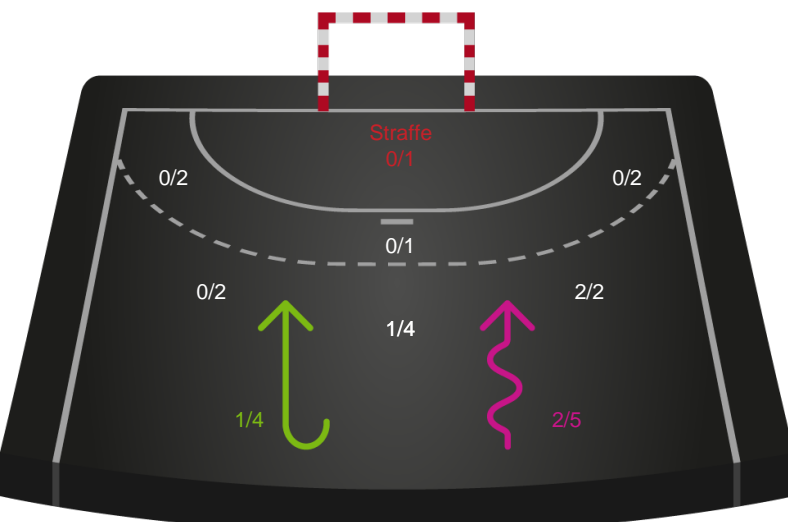

Shotplot for Første halvleg

Silkeborg-Voel KFUM - Horsens Håndbold Elite - 24-27 (12-17)

748257 / 10.01.2025, 18.30 / JYSK Arena A / Kvindeligaen - Grundspil

Silkeborg-Voel KFUM

Redningsdiagram