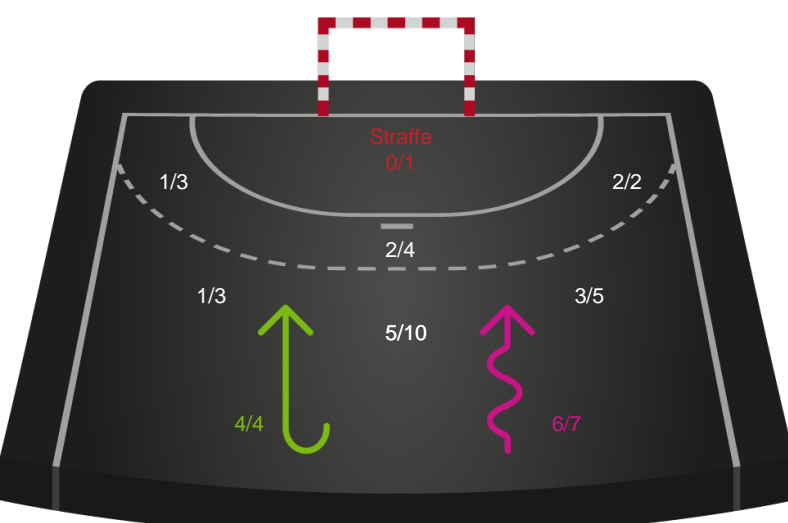

Kontra

Gennembrud

Horsens Håndbold Elite

Skuddiagram

Kontra

Gennembrud

Hold statistik for Første halvleg

Silkeborg-Voel KFUM - Horsens Håndbold Elite - 24-27 (12-17)