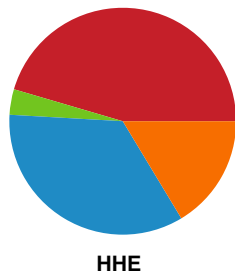

Fordeling af mål og skud

Silkeborg-Voel KFUM - Horsens Håndbold Elite - 24-27 (12-17)

748257 / 10.01.2025, 18.30 / JYSK Arena A / Kvindeligaen - Grundspil

Angrebet sluttede med:

Skuddene endte med:

Teknisk fejl