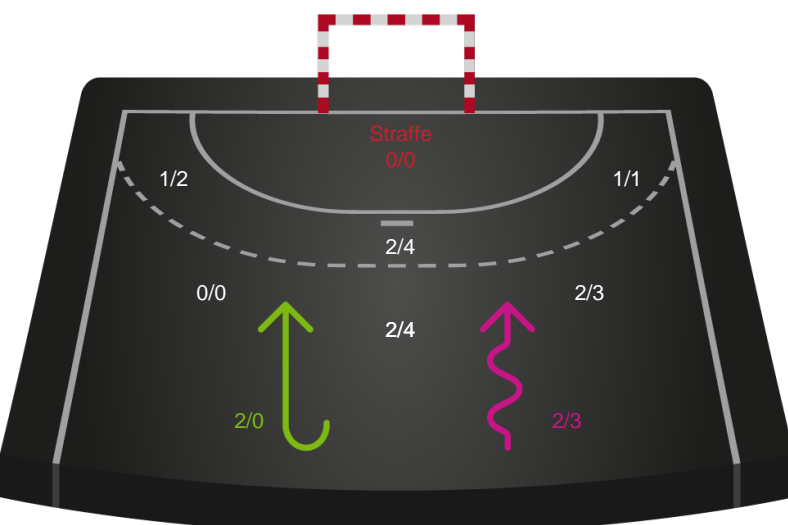

Silkeborg-Voel KFUM

Skuddiagram