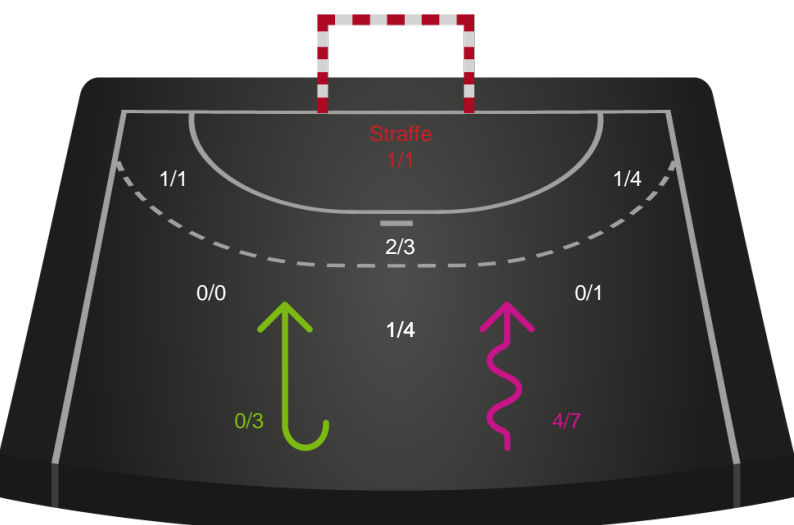

Skuddiagram

Kontra

Gennembrud

Shotplot for Total

Silkeborg-Voel KFUM - Horsens Håndbold Elite - 24-27 (12-17)

748257 / 10.01.2025, 18.30 / JYSK Arena A / Kvindeligaen - Grundspil

Silkeborg-Voel KFUM

Redningsdiagram