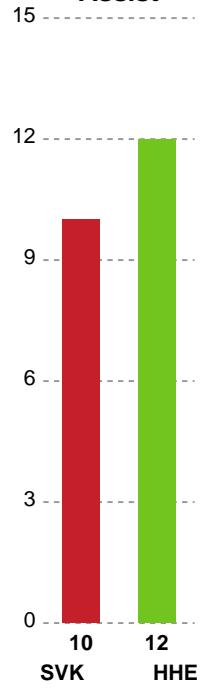

Fordeling af mål og skud

Silkeborg-Voel KFUM - Horsens Håndbold Elite - 24-27 (12-17)

748257 / 10.01.2025, 18.30 / JYSK Arena A / Kvindeligaen - Grundspil

Angrebet sluttede med:

Skuddene endte med:

Teknisk fejl

2 min

Assist

Målforskel i løbet af kampen