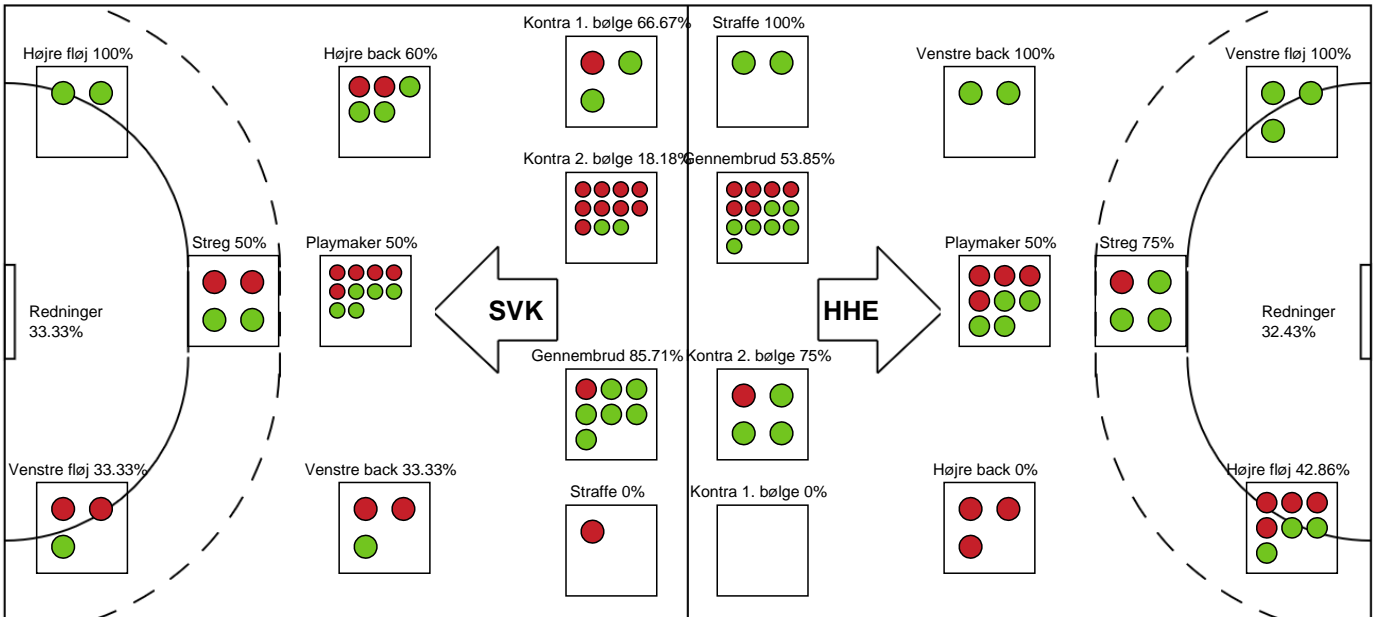

SPILLERSTATISTIK

Silkeborg-Voel KFUM - Horsens Håndbold Elite - 24-27 (12-17)

748257 / 10.01.2025, 18.30 / JYSK Arena A / Kvindeligaen - Grundspil

Horsens Håndbold Elite

Målmænd

Nr	Navn	Redn/Skud	Straffe-Redn/skud	Total Redn/Skud	Mål imod	Skud forbi	Skud stolpe	Assist	Mål	Bold erob.	Fejl aflv.	Regelbrud	2 min udvis.	MEP
12	Zenia Hald MADSEN	0/0 0%	0/0 0%	0/0 0%	0	0	0	0	0	0	0	0	0	0
16	Andrea AUSTMO	12/36 33.33%	0/0 0%	12/36 33.33%	24	4	3	0	0	0	0	0	0	2.54

Markspillere

Nr	Navn	Mål/Skud	Straffe-mål/skud	Total Mål/Skud	Assist	Tilkendt straffe	Forårsagede straffe	Rødt kort	Tabt bold	Bold erob.	Fejl aflv.	Regelbrud	2min udvis.	MEP
3	Alma SKRETTING	0/0 0%	0/0 0%	0/0 0%	0	0	0	0	0	0	0	0	0	0
6	Maria HØJGAARD	0/0 0%	0/0 0%	0/0 0%	0	0	0	0	0	0	0	0	0	0
7	Maria Palsdottir NÓLSOY	4/5 80%	0/0 0%	4/5 80%	3	0	0	0	0	0	3	1	0	2
9	Annika MEYER	1/2 50%	0/0 0%	1/2 50%	0	0	1	0	0	0	0	0	0	0.5
11	Fanny ELOVSSON	0/0 0%	0/0 0%	0/0 0%	0	0	0	0	0	0	0	0	0	0
14	Mai KRAGBALLE	7/12 58.33%	2/2 100%	9/14 64.29%	3	1	0	0	0	1	1	0	0	5.97
19	Frida Haug HOEL	5/11 45.45%	0/0 0%	5/11 45.45%	3	0	0	0	0	0	0	1	0	2.5
20	Ditte TOKKESDAL	0/0 0%	0/0 0%	0/0 0%	0	0	0	0	0	0	0	0	0	0
21	Romee MAARSCHALKEWEERD	1/1 100%	0/0 0%	1/1 100%	0	0	0	0	0	0	0	1	1	1.02
22	Sille Cecilie SORTH	4/9 44.44%	0/0 0%	4/9 44.44%	0	0	0	0	0	0	0	0	1	1.5
25	Smilla HEDE	0/0 0%	0/0 0%	0/0 0%	0	0	0	0	0	0	0	0	0	0
27	Annette WIRÉN LARSEN	0/0 0%	0/0 0%	0/0 0%	0	0	0	0	0	0	0	0	0	0
33	Laura Holm ANDERSEN	3/3 100%	0/0 0%	3/3 100%	0	1	0	0	0	0	0	0	0	2.67
39	Melanie BAK	0/1 0%	0/0 0%	0/1 0%	3	0	0	0	0	0	0	2	0	-0.15

Fordeling af mål og skud

Silkeborg-Voel KFUM - Horsens Håndbold Elite - 24-27 (12-17)

748257 / 10.01.2025, 18.30 / JYSK Arena A / Kvindeligaen - Grundspil

Angrebet sluttede med:

Skuddene endte med:

Teknisk fejl