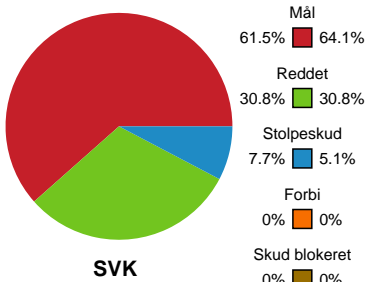

Fordeling af mål og skud

Silkeborg-Voel KFUM - Horsens Håndbold Elite - 24-27 (12-17)

748257 / 10.01.2025, 18.30 / JYSK Arena A / Kvindeligaen - Grundspil

Angrebet sluttede med:

Skuddene endte med:

Teknisk fejl

2 min

Assist

Målforskel i løbet af kampen

Shotplot for Første halvleg

Silkeborg-Voel KFUM - Horsens Håndbold Elite - 24-27 (12-17)

748257 / 10.01.2025, 18.30 / JYSK Arena A / Kvindeligaen - Grundspil

Silkeborg-Voel KFUM