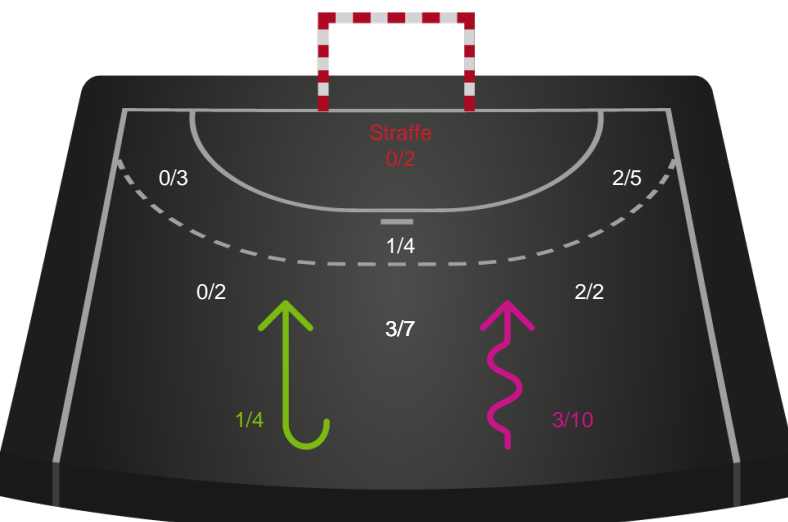

Skuddiagram

Kontra

Gennembrud

Shotplot for Total

Silkeborg-Voel KFUM - Horsens Håndbold Elite - 24-27 (12-17)

748257 / 10.01.2025, 18.30 / JYSK Arena A / Kvindeligaen - Grundspil

Silkeborg-Voel KFUM

Redningsdiagram