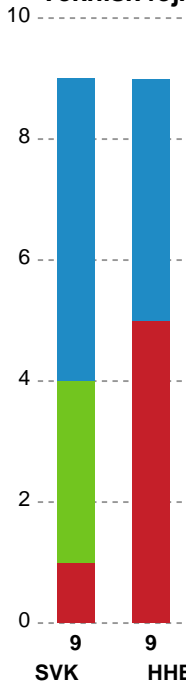

Fordeling af mål og skud

Silkeborg-Voel KFUM - Horsens Håndbold Elite - 24-27 (12-17)

748257 / 10.01.2025, 18.30 / JYSK Arena A / Kvindeligaen - Grundspil

Angrebet sluttede med:

Skuddene endte med:

Teknisk fejl