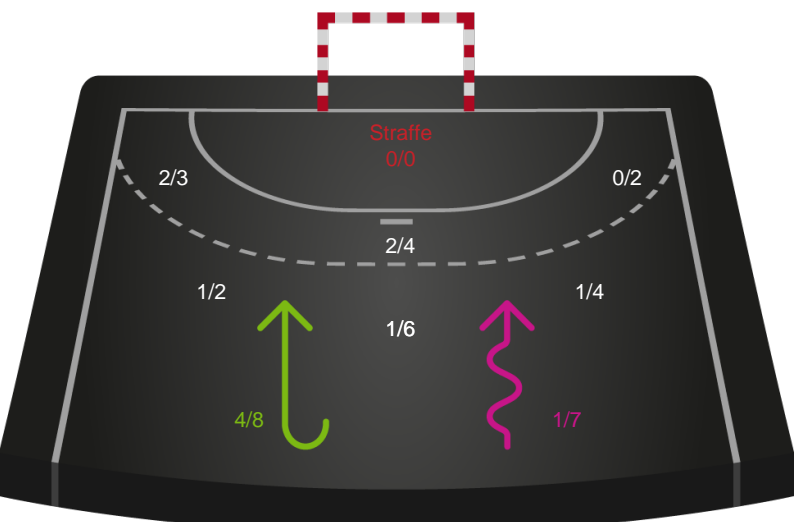

Horsens Håndbold Elite

Redningsdiagram