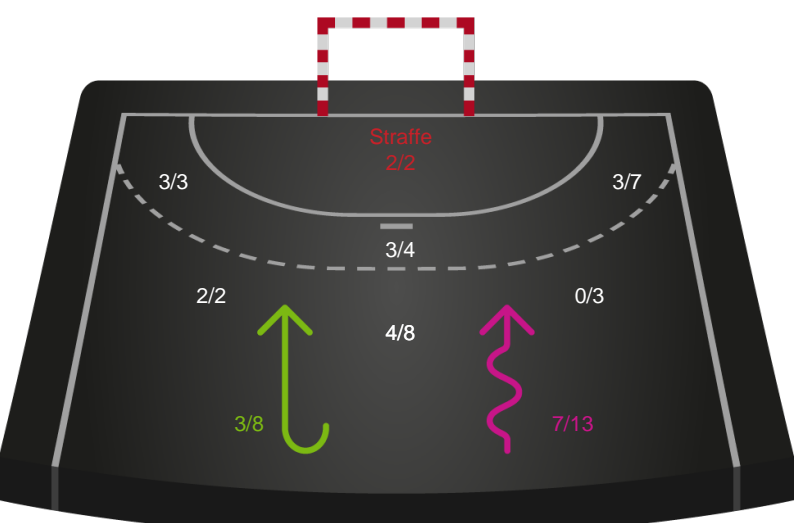

Kontra

Gennembrud

Horsens Håndbold Elite

Skuddiagram

Kontra

Gennembrud

Hold statistik for Første halvleg

Silkeborg-Voel KFUM - Horsens Håndbold Elite - 24-27 (12-17)