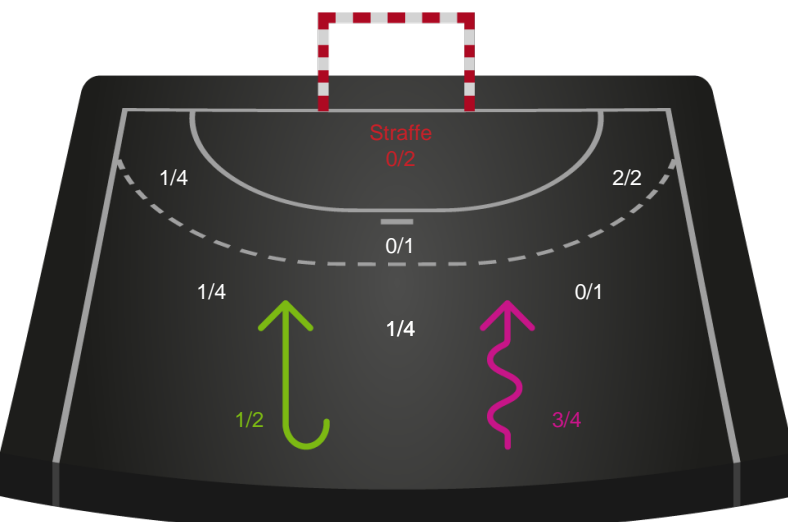

Shotplot for Første halvleg

Randers HK - Silkeborg-Voel KFUM - 31-24 (14-15)

679410 / 18.02.2019, 18.30 / Arena, Randers 1 / HTH Ligaen - Grundspil

Intet billede angivet

Randers HK

Redningsdiagram