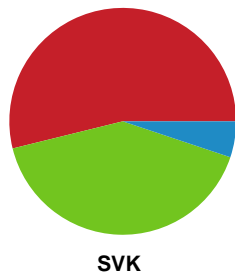

Skuddene endte med: