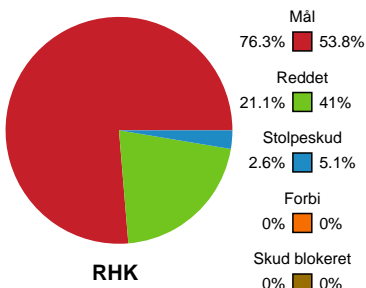

Skuddene endte med: