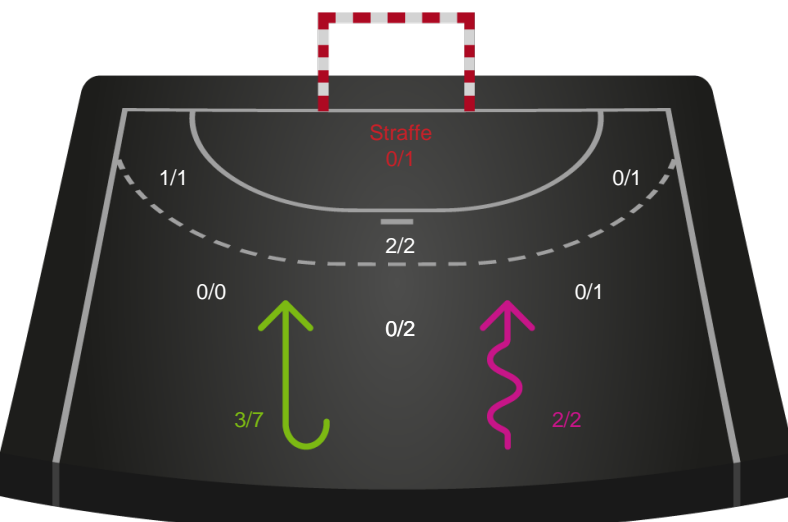

Shotplot for Anden halvleg

Randers HK - Silkeborg-Voel KFUM - 31-24 (14-15)

679410 / 18.02.2019, 18.30 / Arena, Randers 1 / HTH Ligaen - Grundspil

Intet billede angivet

Randers HK

Redningsdiagram