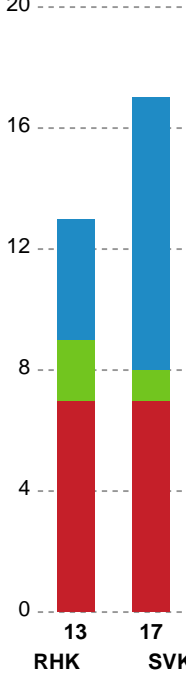

Teknisk fejl