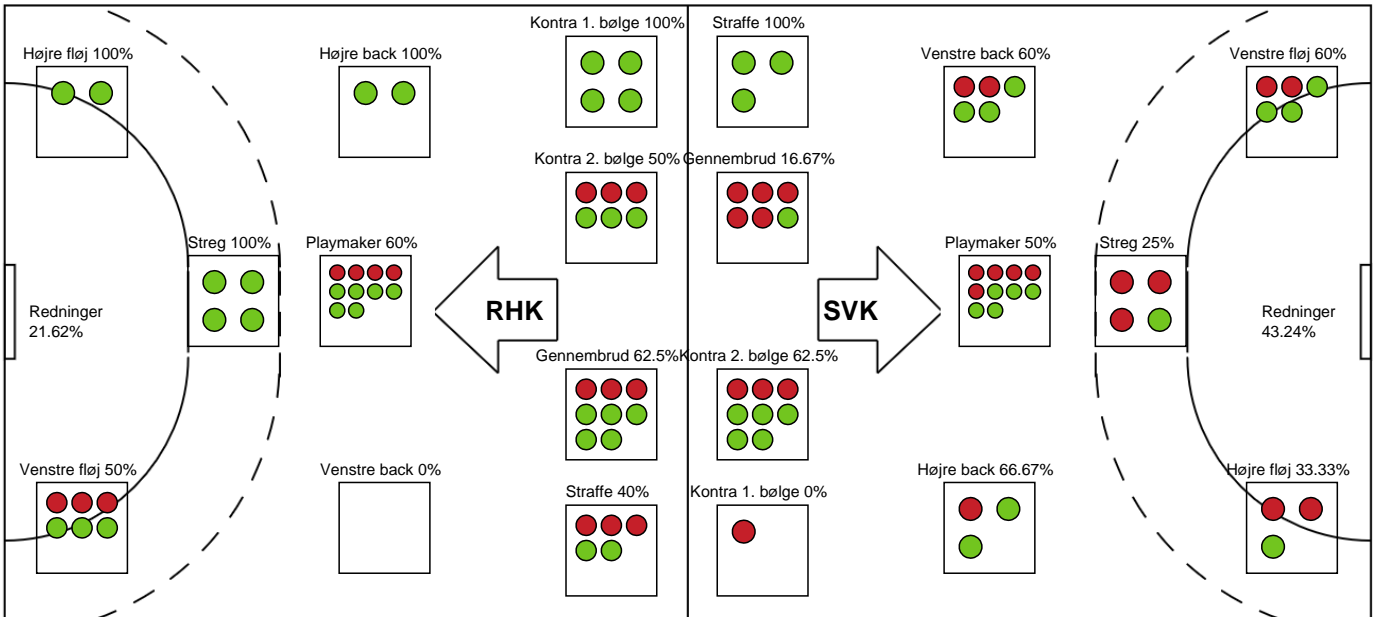

Fordeling af mål og skud

Randers HK - Silkeborg-Voel KFUM - 31-24 (14-15)

Intet billede angivet

679410 / 18.02.2019, 18.30 / Arena, Randers 1 / HTH Ligaen - Grundspil