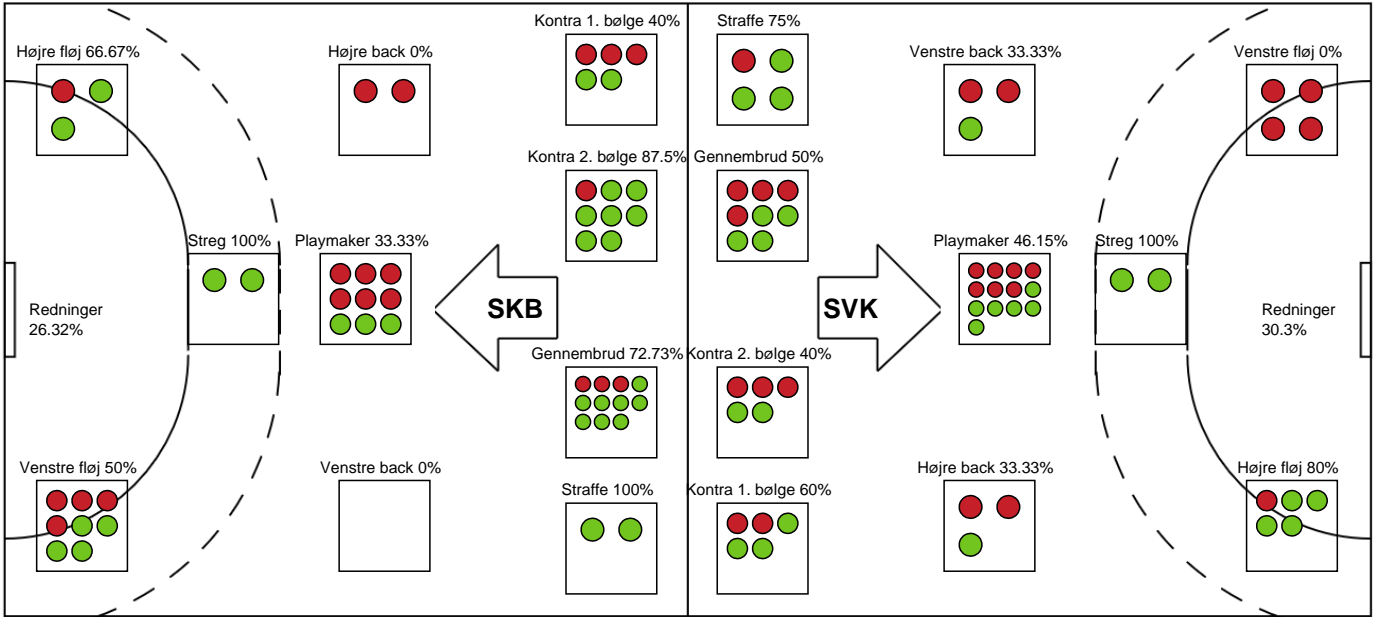

SPILLERSTATISTIK

Skanderborg Håndbold - Silkeborg-Voel KFUM - 30-26 (18-10)

591325 / 04.10.2023, 18.30 / Fælledhallen - bane 1 / Kvindeligaen - Grundspil

Intet billede angivet

Silkeborg-Voel KFUM

Målmænd

Nr	Navn	Redn/Skud	Straffe-Redn/skud	Total Redn/Skud	Mål imod	Skud forbi	Skud stolpe	Assist	Mål	Bold erob.	Fejl aflv.	Regelbrud	2 min udvis.	MEP
12	Sophie MOTH	3/16 18.75%	0/0 0%	3/16 18.75%	13	1	1	0	0	0	0	0	0	-0.28
22	Stine BONDE	7/20 35%	0/2 0%	7/22 31.82%	15	1	1	1	0	0	0	0	0	1.29

Markspillere

Nr	Navn	Mål/Skud	Straffe-mål/skud	Total Mål/Skud	Assist	Tilkendt straffe	Forårsagede straffe	Rødt kort	Tabt bold	Bold erob.	Fejl aflv.	Regelbrud	2min udvis.	MEP
3	Isabella POULSEN	0/2 0%	0/0 0%	0/2 0%	0	0	0	0	0	0	0	0	0	-0.4
4	Maria HOLM	3/9 33.33%	0/0 0%	3/9 33.33%	1	0	0	0	1	1	0	1	0	0.6
6	Thea RASMUSSEN	6/9 66.67%	0/0 0%	6/9 66.67%	1	0	0	0	0	0	1	0	0	3.7
7	Maja Munch LAURSEN	0/2 0%	0/0 0%	0/2 0%	0	1	0	0	0	1	0	0	0	0.26
8	Sofie WENDELBO	0/0 0%	0/0 0%	0/0 0%	1	1	1	0	0	1	0	0	1	0.59
10	Mathilda LUNDSTRØM	7/8 87.5%	0/0 0%	7/8 87.5%	0	0	0	0	1	1	0	0	0	5.02
14	Andrea JACOBSEN	0/0 0%	0/0 0%	0/0 0%	0	0	1	0	0	0	0	0	0	0.2
18	Natasja ANDREASEN	0/5 0%	0/0 0%	0/5 0%	1	1	0	0	0	0	2	0	0	-1.63
21	Maja EDLING	1/4 25%	3/4 75%	4/8 50%	0	0	0	0	0	0	0	0	0	0.79
23	Emma SKIPPER	0/0 0%	0/0 0%	0/0 0%	0	0	0	0	0	0	0	1	0	-0.35
27	Marigona HAJDARI	2/3 66.67%	0/0 0%	2/3 66.67%	1	0	0	0	0	0	0	1	0	1.2
31	Andrea West BENDTSEN	4/6 66.67%	0/0 0%	4/6 66.67%	1	1	0	0	0	0	2	1	0	2.52

Fordeling af mål og skud

Skanderborg Håndbold - Silkeborg-Voel KFUM - 30-26 (18-10)

Intet billede angivet

591325 / 04.10.2023, 18.30 / Fælledhallen - bane 1 / Kvindeligaen - Grundspil

Angrebet sluttede med:

Skuddene endte med:

Teknisk fejl

2 min

Assist

Målforskel i løbet af kampen

Shotplot for Første halvleg

Skanderborg Håndbold - Silkeborg-Voel KFUM - 30-26 (18-10)

Intet billede angivet