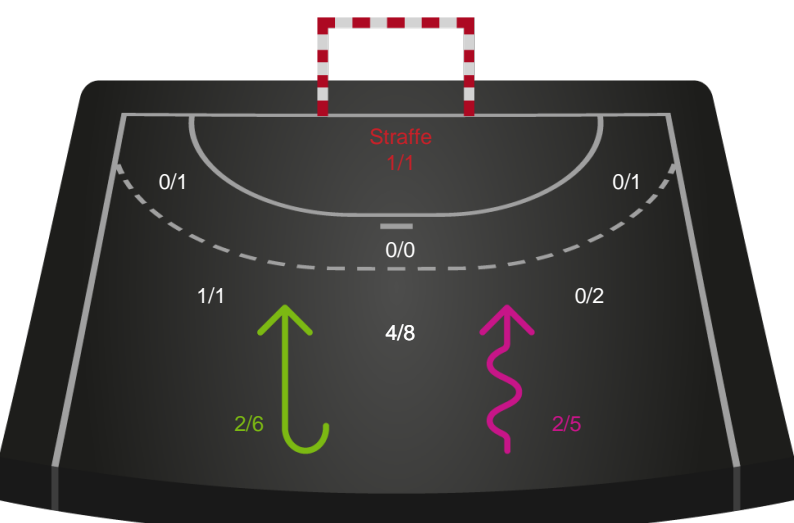

Silkeborg-Voel KFUM

Skuddiagram