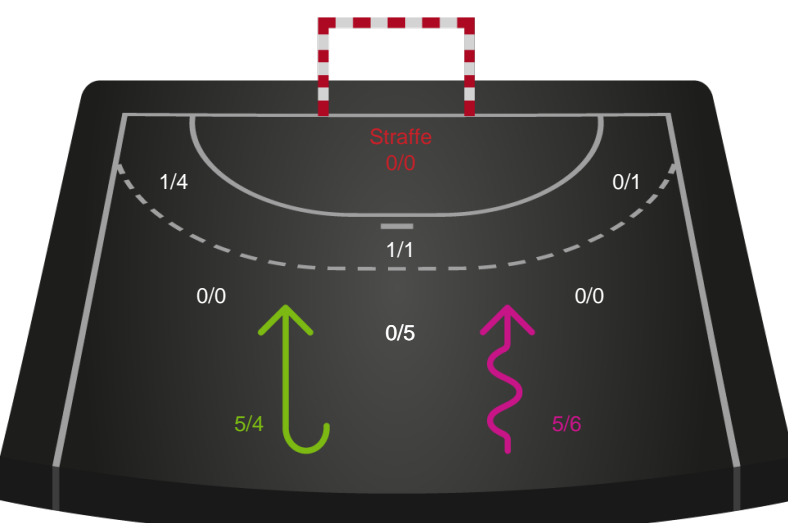

Skanderborg Håndbold

Skuddiagram