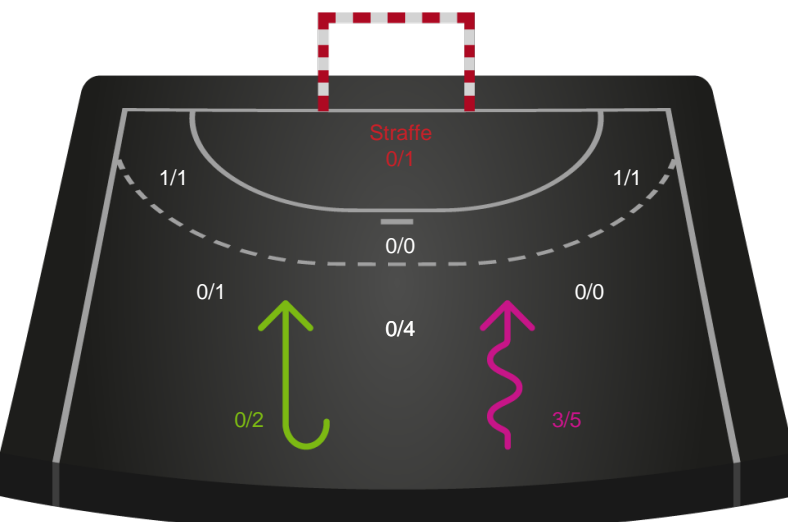

Shotplot for Første halvleg

Skanderborg Håndbold - Silkeborg-Voel KFUM - 30-26 (18-10)

Intet billede angivet

591325 / 04.10.2023, 18.30 / Fælledhallen - bane 1 / Kvindeligaen - Grundspil

Skanderborg Håndbold

Redningsdiagram