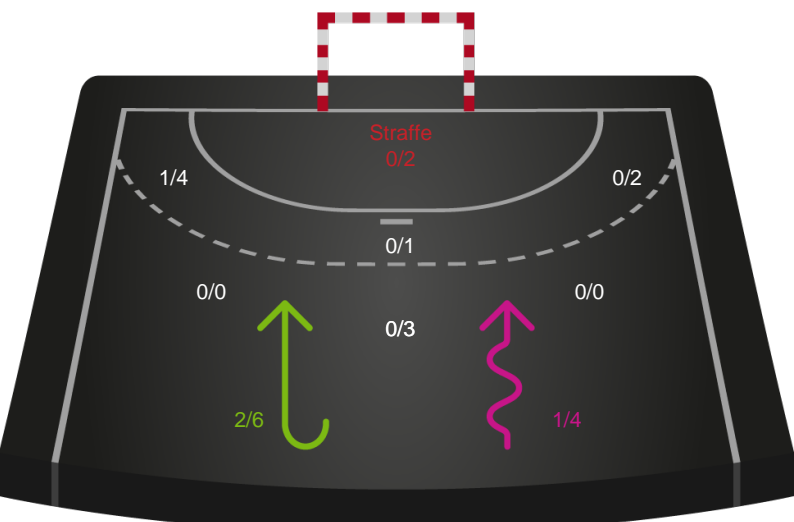

Skuddene endte med:

Teknisk fejl

2 min

Assist

Målforskel i løbet af kampen

Shotplot for Første halvleg

Skanderborg Håndbold - Silkeborg-Voel KFUM - 30-26 (18-10)

Intet billede angivet

591325 / 04.10.2023, 18.30 / Fælledhallen - bane 1 / Kvindeligaen - Grundspil

Skanderborg Håndbold

Redningsdiagram

Kontra

Gennembrud

Silkeborg-Voel KFUM

Redningsdiagram

Kontra