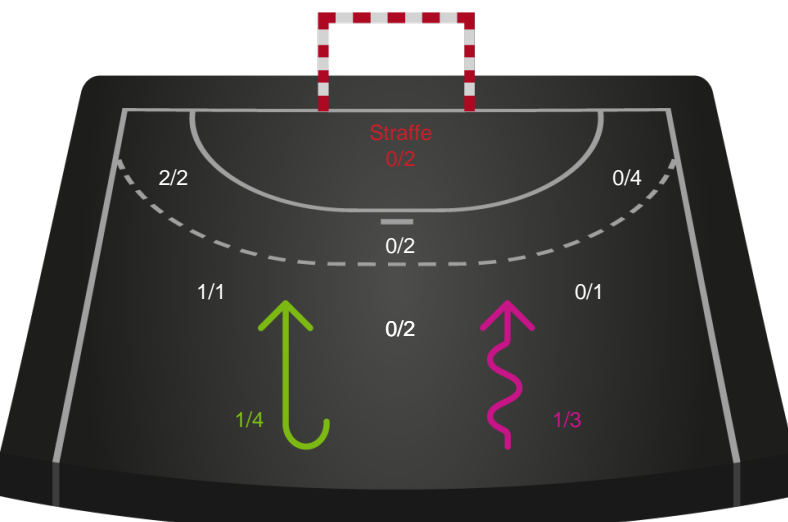

Shotplot for Anden halvleg

Skanderborg Håndbold - Silkeborg-Voel KFUM - 30-26 (18-10)

591325 / 04.10.2023, 18.30 / Fælledhallen - bane 1 / Kvindeligaen - Grundspil

Intet billede angivet

Skanderborg Håndbold

Redningsdiagram