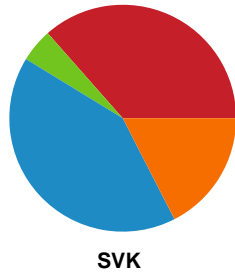

Fordeling af mål og skud

Skanderborg Håndbold - Silkeborg-Voel KFUM - 30-26 (18-10)

Intet billede angivet

591325 / 04.10.2023, 18.30 / Fælledhallen - bane 1 / Kvindeligaen - Grundspil

Angrebet sluttede med: