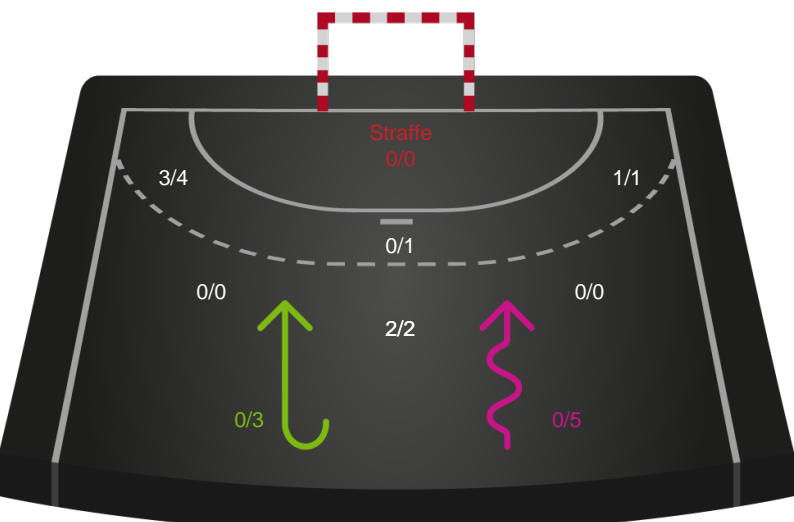

Silkeborg-Voel KFUM

Redningsdiagram