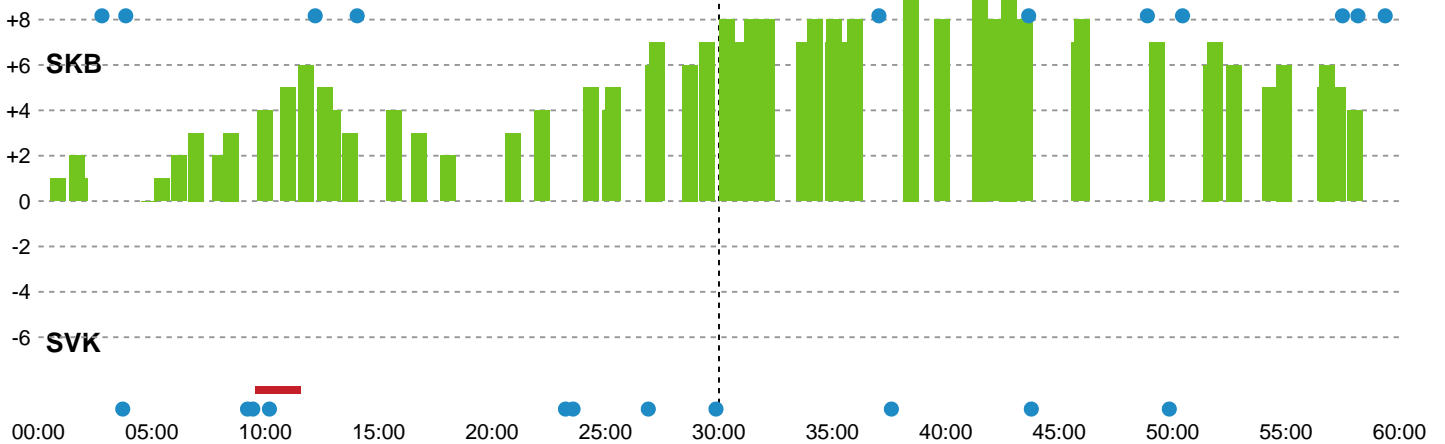

Fordeling af mål og skud

Skanderborg Håndbold - Silkeborg-Voel KFUM - 30-26 (18-10)

Intet billede angivet

591325 / 04.10.2023, 18.30 / Fælledhallen - bane 1 / Kvindeligaen - Grundspil

Angrebet sluttede med:

Skuddene endte med:

Teknisk fejl

2 min

Assist

Målforskel i løbet af kampen

Shotplot for Første halvleg

Skanderborg Håndbold - Silkeborg-Voel KFUM - 30-26 (18-10)

Intet billede angivet

591325 / 04.10.2023, 18.30 / Fælledhallen - bane 1 / Kvindeligaen - Grundspil

Skanderborg Håndbold

Redningsdiagram

Kontra

Gennembrud

Silkeborg-Voel KFUM

Redningsdiagram

Kontra