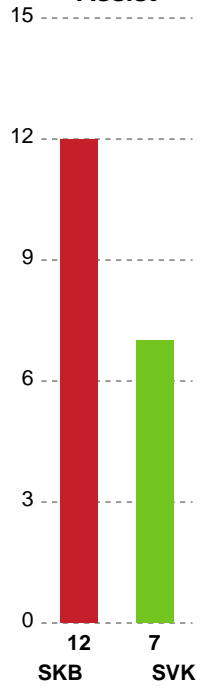

Fordeling af mål og skud

Skanderborg Håndbold - Silkeborg-Voel KFUM - 30-26 (18-10)

Intet billede angivet

591325 / 04.10.2023, 18.30 / Fælledhallen - bane 1 / Kvindeligaen - Grundspil

Angrebet sluttede med:

Skuddene endte med:

Teknisk fejl

2 min

Assist

Målforskel i løbet af kampen

Shotplot for Første halvleg

Skanderborg Håndbold - Silkeborg-Voel KFUM - 30-26 (18-10)

Intet billede angivet