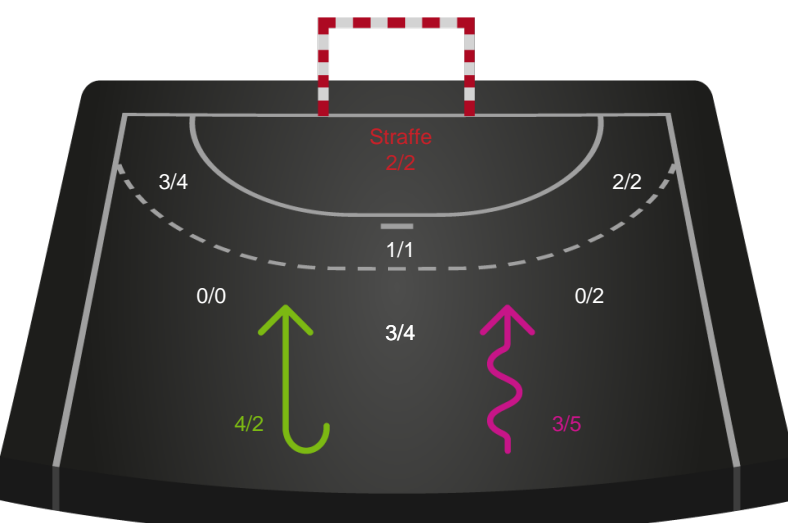

Skanderborg Håndbold

Skuddiagram