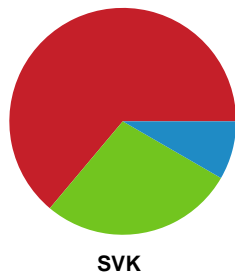

Skuddene endte med: