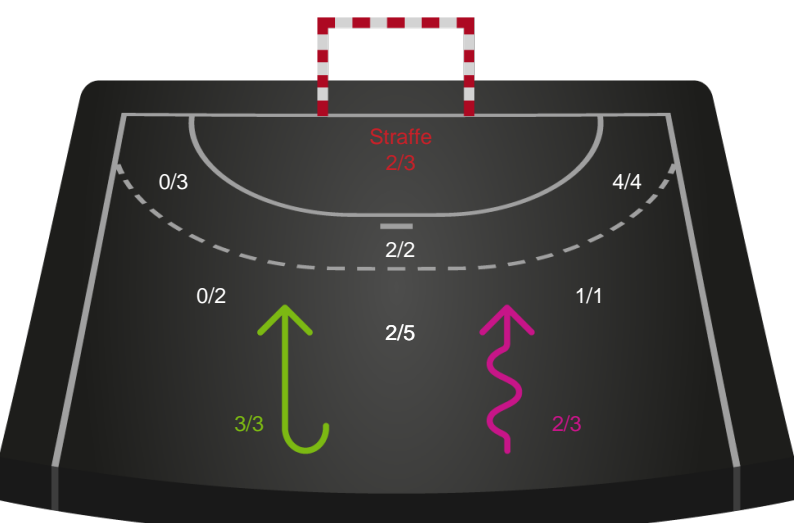

Silkeborg-Voel KFUM

Skuddiagram