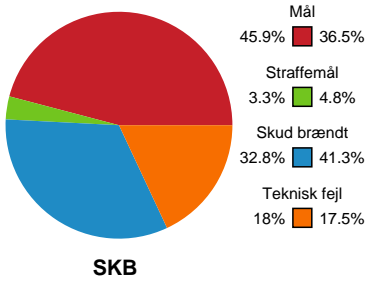

Fordeling af mål og skud

Skanderborg Håndbold - Silkeborg-Voel KFUM - 30-26 (18-10)

Intet billede angivet

591325 / 04.10.2023, 18.30 / Fælledhallen - bane 1 / Kvindeligaen - Grundspil

Angrebet sluttede med:

Skuddene endte med:

Teknisk fejl

2 min

Assist

Målforskel i løbet af kampen

Shotplot for Første halvleg

Skanderborg Håndbold - Silkeborg-Voel KFUM - 30-26 (18-10)

Intet billede angivet