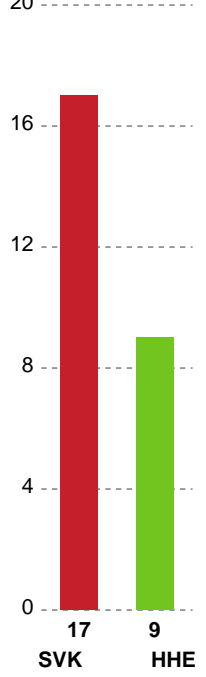

Fordeling af mål og skud

Silkeborg-Voel KFUM - Horsens Håndbold Elite - 31-25 (15-13)

Intet billede angivet

391557 / 04.05.2022, 20.00 / JYSK Arena A / Bambusa Kvindeligaen - Slutspil Pulje 2

Angrebet sluttede med:

Skuddene endte med:

Teknisk fejl

2 min

Assist

Målforskel i løbet af kampen

Shotplot for Første halvleg

Silkeborg-Voel KFUM - Horsens Håndbold Elite - 31-25 (15-13)

Intet billede angivet