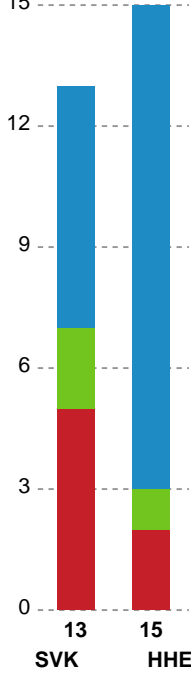

Målmænd

Nr	Navn	Redn/Skud	Straffe-Redn/skud	Total Redn/Skud	Mål imod	Skud forbi	Skud stolpe	Assist	Mål	Bold erob.	Fejl aflv.	Regelbrud	2 min udvis.	MEP
1	Chana MASSON	4/18 22.22%	0/2 0%	4/20 20%	16	2	2	1	0	0	0	0	0	-0.2
89	Emily Stang SANDO	6/19 31.58%	0/1 0%	6/20 30%	14	1	1	0	0	0	0	0	0	0.56

Fordeling af mål og skud

Silkeborg-Voel KFUM - Horsens Håndbold Elite - 31-25 (15-13)

Intet billede angivet

391557 / 04.05.2022, 20.00 / JYSK Arena A / Bambusa Kvindeligaen - Slutspil Pulje 2

Angrebet sluttede med:

Skuddene endte med:

Teknisk fejl

2 min

Assist

Målforskel i løbet af kampen

Shotplot for Første halvleg

Silkeborg-Voel KFUM - Horsens Håndbold Elite - 31-25 (15-13)

Intet billede angivet