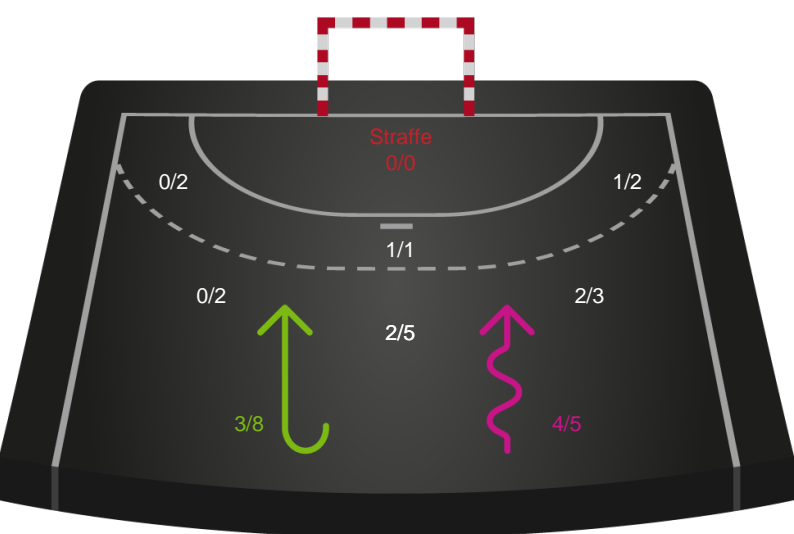

Horsens Håndbold Elite

Skuddiagram