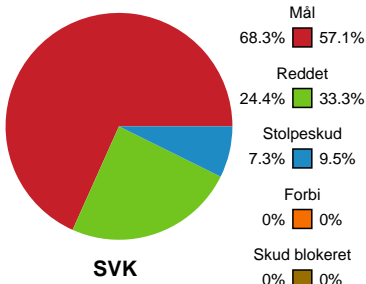

Fordeling af mål og skud

Silkeborg-Voel KFUM - Horsens Håndbold Elite - 31-25 (15-13)

Intet billede angivet

391557 / 04.05.2022, 20.00 / JYSK Arena A / Bambusa Kvindeligaen - Slutspil Pulje 2

Angrebet sluttede med:

Skuddene endte med:

Teknisk fejl

2 min

Assist

Målforskel i løbet af kampen

Shotplot for Første halvleg

Silkeborg-Voel KFUM - Horsens Håndbold Elite - 31-25 (15-13)

Intet billede angivet