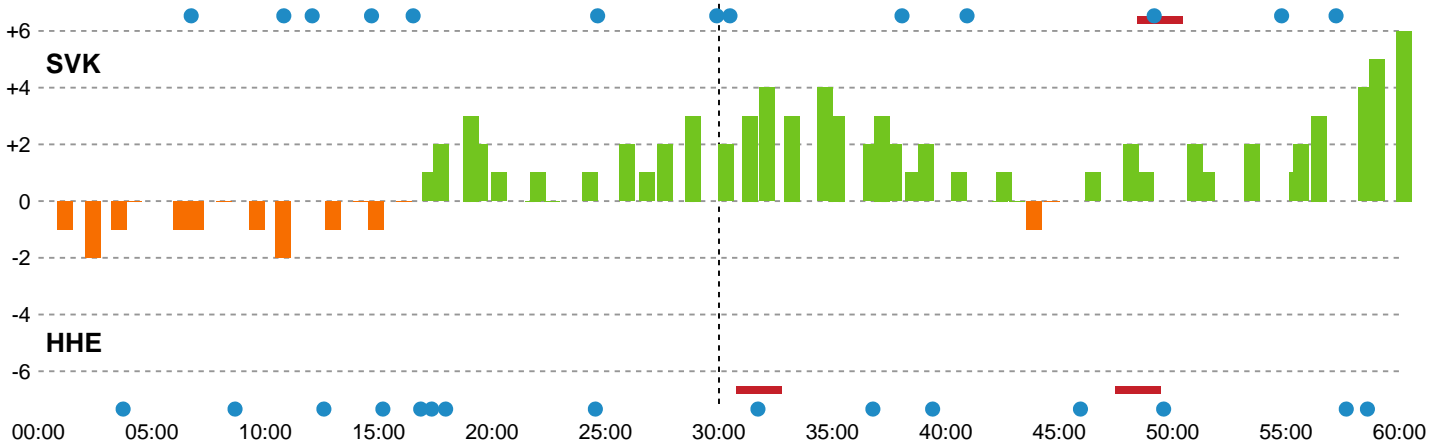

Fordeling af mål og skud

Silkeborg-Voel KFUM - Horsens Håndbold Elite - 31-25 (15-13)

Intet billede angivet

391557 / 04.05.2022, 20.00 / JYSK Arena A / Bambusa Kvindeligaen - Slutspil Pulje 2

Angrebet sluttede med:

Skuddene endte med:

Teknisk fejl

2 min

Assist

Målforskel i løbet af kampen

Shotplot for Første halvleg

Silkeborg-Voel KFUM - Horsens Håndbold Elite - 31-25 (15-13)

Intet billede angivet

391557 / 04.05.2022, 20.00 / JYSK Arena A / Bambusa Kvindeligaen - Slutspil Pulje 2

Silkeborg-Voel KFUM

Redningsdiagram

Kontra

Gennembrud

Horsens Håndbold Elite

Redningsdiagram

Kontra