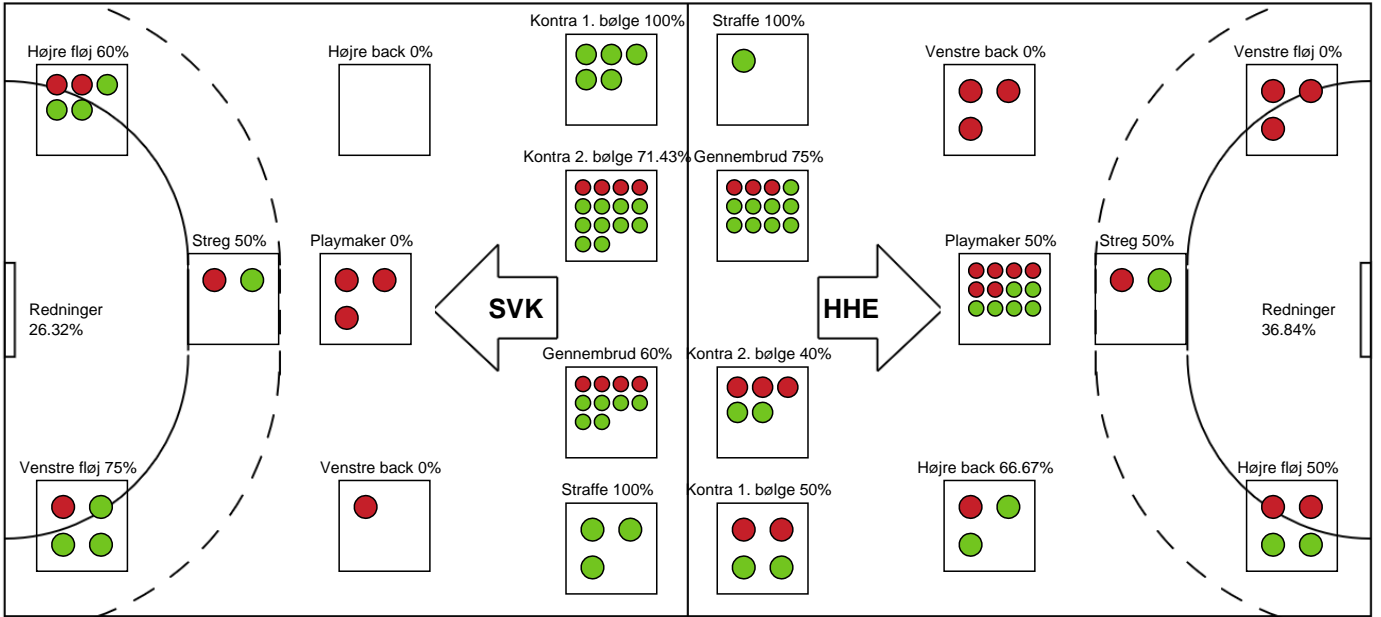

Målmænd

Nr	Navn	Redn/Skud	Straffe-Redn/skud	Total Redn/Skud	Mål imod	Skud forbi	Skud stolpe	Assist	Mål	Bold erob.	Fejl aflv.	Regelbrud	2 min udvis.	MEP
1	Chana MASSON	4/18 22.22%	0/2 0%	4/20 20%	16	2	2	1	0	0	0	0	0	-0.2
89	Emily Stang SANDO	6/19 31.58%	0/1 0%	6/20 30%	14	1	1	0	0	0	0	0	0	0.56

Markspillere

Nr	Navn	Mål/Skud	Straffe-mål/skud	Total Mål/Skud	Assist	Tilkendt straffe	Forårsagede straffe	Rødt kort	Tabt bold	Bold erob.	Fejl aflv.	Regelbrud	2min udvis.	MEP
2	Anne-Sofie FILTENBORG	1/1 100%	0/0 0%	1/1 100%	0	0	0	0	0	0	0	0	1	0.57
4	Sofie Izabel SIMONSEN	0/1 0%	0/0 0%	0/1 0%	0	0	0	0	1	0	0	0	0	-0.63
9	Nina DANO	6/10 60%	0/0 0%	6/10 60%	0	1	1	0	0	0	3	0	0	2.54
10	Majbritt Toft HANSEN	1/2 50%	0/0 0%	1/2 50%	0	0	0	0	0	0	0	0	0	0.5
17	Stine Bodholt NIELSEN	0/0 0%	0/0 0%	0/0 0%	1	0	1	0	0	1	0	1	0	0
18	Christina PEDERSEN	1/1 100%	0/0 0%	1/1 100%	0	0	0	0	0	1	1	0	0	0.7
19	Laura DAMGAARD	5/11 45.45%	1/1 100%	6/12 50%	4	0	0	0	0	0	6	1	1	1.12
20	Maria JENSEN	0/1 0%	0/0 0%	0/1 0%	1	0	0	0	0	0	0	0	0	-0.03
21	Frederikke GULMARK	1/1 100%	0/0 0%	1/1 100%	1	0	1	0	0	0	1	0	0	0.45
23	Susanne Aastrup MADSEN	1/1 100%	0/0 0%	1/1 100%	0	0	0	0	0	0	0	0	0	0.75
26	Maria Mose VESTERGAARD	1/5 20%	0/0 0%	1/5 20%	0	0	0	0	0	0	0	0	0	-0.61
29	Kristin THORLEIFSDÓTTIR	7/14 50%	0/0 0%	7/14 50%	1	0	0	0	0	0	1	0	0	3.5

Fordeling af mål og skud

Silkeborg-Voel KFUM - Horsens Håndbold Elite - 31-25 (15-13)

Intet billede angivet

391557 / 04.05.2022, 20.00 / JYSK Arena A / Bambusa Kvindeligaen - Slutspil Pulje 2

Angrebet sluttede med: