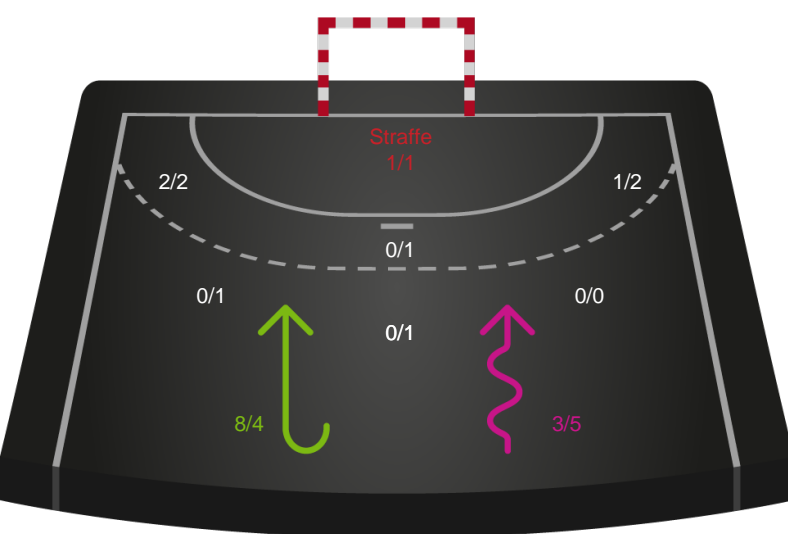

Silkeborg-Voel KFUM

Skuddiagram