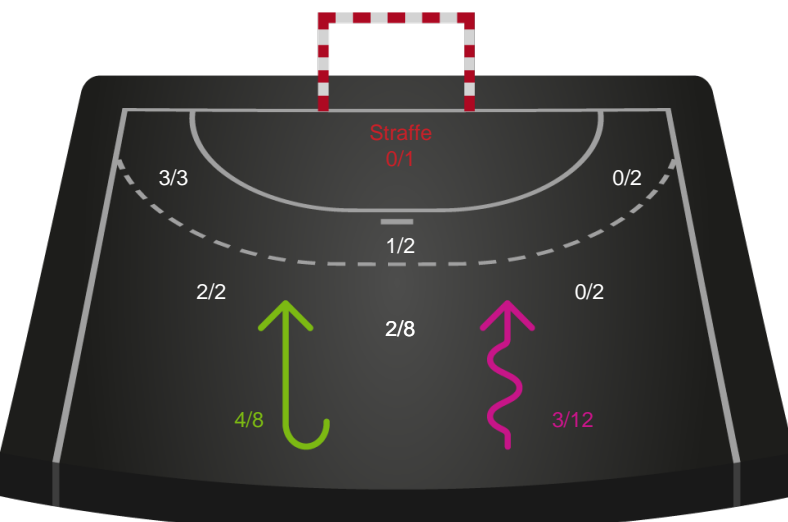

Shotplot for Total

Silkeborg-Voel KFUM - Horsens Håndbold Elite - 31-25 (15-13)

Intet billede angivet

391557 / 04.05.2022, 20.00 / JYSK Arena A / Bambusa Kvindeligaen - Slutspil Pulje 2

Silkeborg-Voel KFUM

Redningsdiagram