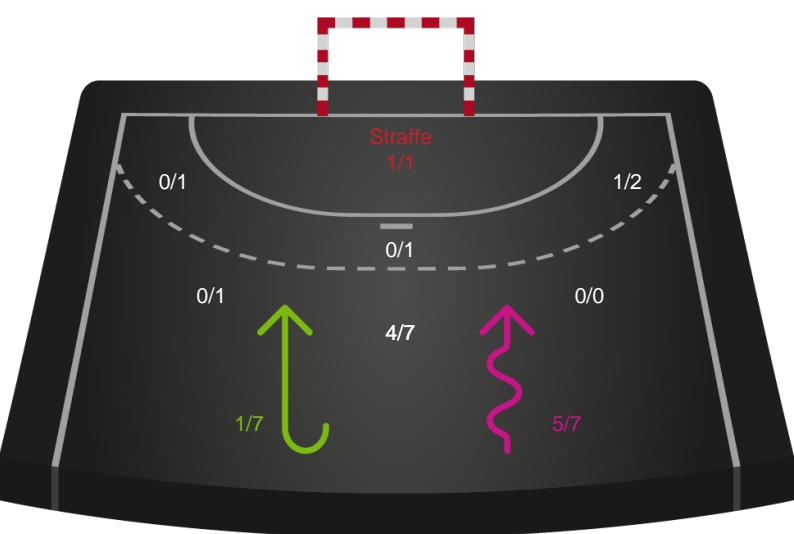

Horsens Håndbold Elite

Skuddiagram