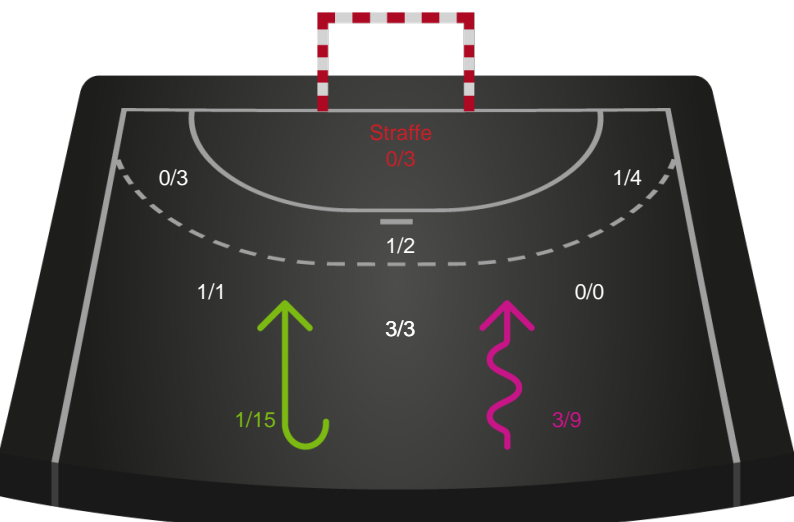

Horsens Håndbold Elite

Redningsdiagram