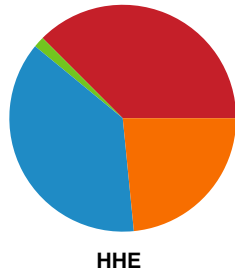

Fordeling af mål og skud

Silkeborg-Voel KFUM - Horsens Håndbold Elite - 31-25 (15-13)

Intet billede angivet

391557 / 04.05.2022, 20.00 / JYSK Arena A / Bambusa Kvindeligaen - Slutspil Pulje 2

Angrebet sluttede med: