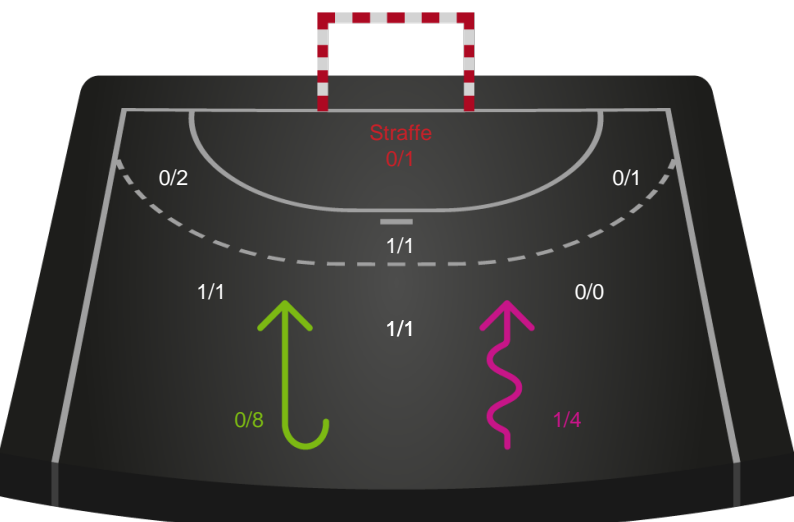

391557 / 04.05.2022, 20.00 / JYSK Arena A / Bambusa Kvindeligaen - Slutspil Pulje 2

Silkeborg-Voel KFUM

Redningsdiagram

Kontra

Gennembrud

Horsens Håndbold Elite

Redningsdiagram

Kontra