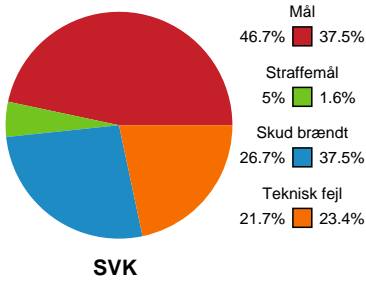

Fordeling af mål og skud

Silkeborg-Voel KFUM - Horsens Håndbold Elite - 31-25 (15-13)

Intet billede angivet

391557 / 04.05.2022, 20.00 / JYSK Arena A / Bambusa Kvindeligaen - Slutspil Pulje 2

Angrebet sluttede med:

Skuddene endte med:

Teknisk fejl

2 min

Assist

Målforskel i løbet af kampen

Shotplot for Første halvleg

Silkeborg-Voel KFUM - Horsens Håndbold Elite - 31-25 (15-13)

Intet billede angivet