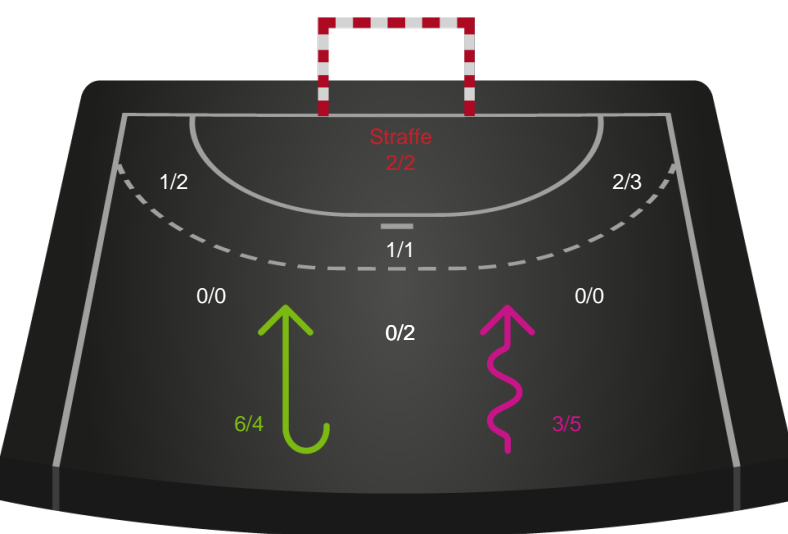

Silkeborg-Voel KFUM

Skuddiagram