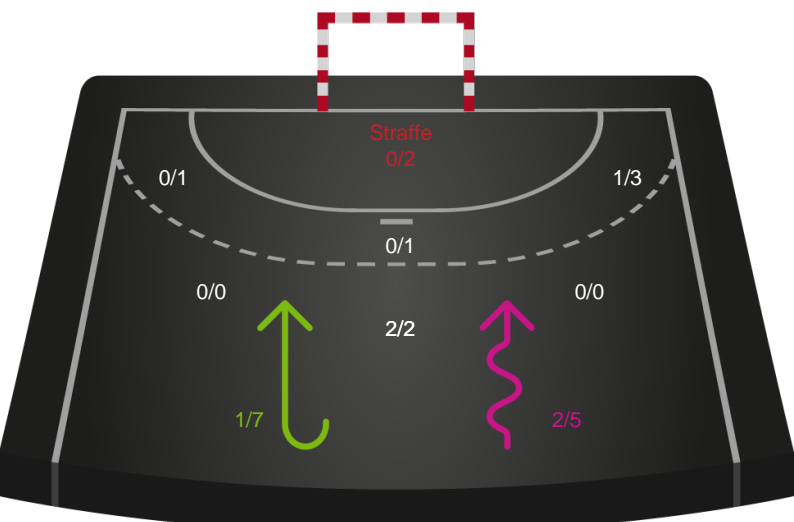

Horsens Håndbold Elite

Redningsdiagram