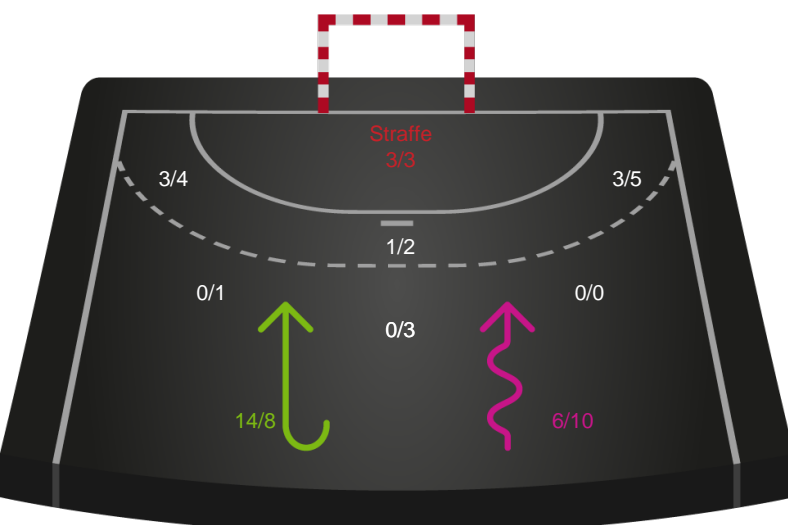

Silkeborg-Voel KFUM

Skuddiagram