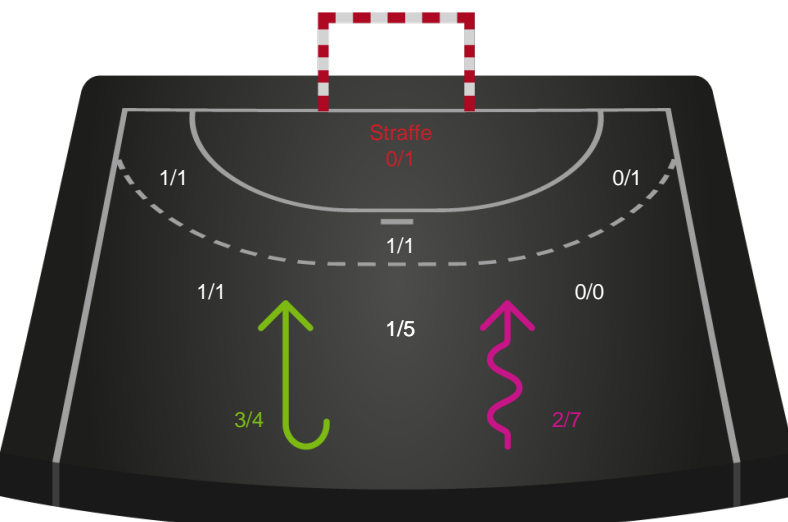

Shotplot for Anden halvleg

Silkeborg-Voel KFUM - Horsens Håndbold Elite - 31-25 (15-13)

Intet billede angivet

391557 / 04.05.2022, 20.00 / JYSK Arena A / Bambusa Kvindeligaen - Slutspil Pulje 2

Silkeborg-Voel KFUM

Redningsdiagram