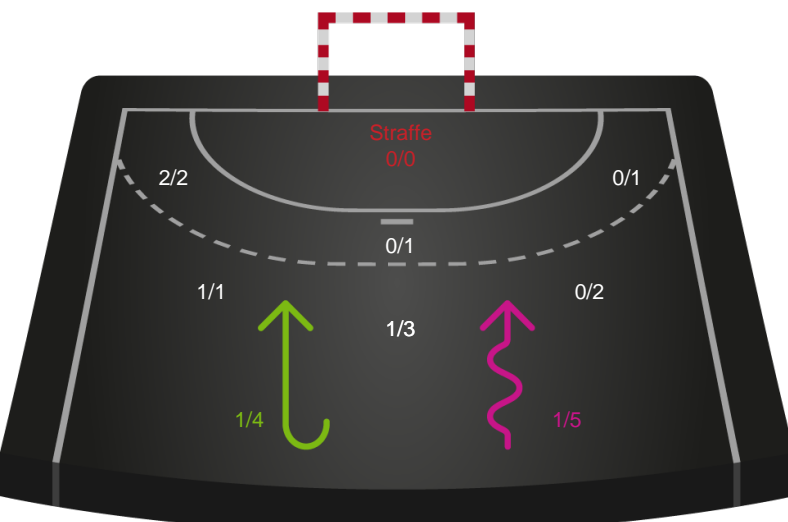

Shotplot for Første halvleg

Silkeborg-Voel KFUM - Horsens Håndbold Elite - 31-25 (15-13)

Intet billede angivet

391557 / 04.05.2022, 20.00 / JYSK Arena A / Bambusa Kvindeligaen - Slutspil Pulje 2

Silkeborg-Voel KFUM

Redningsdiagram