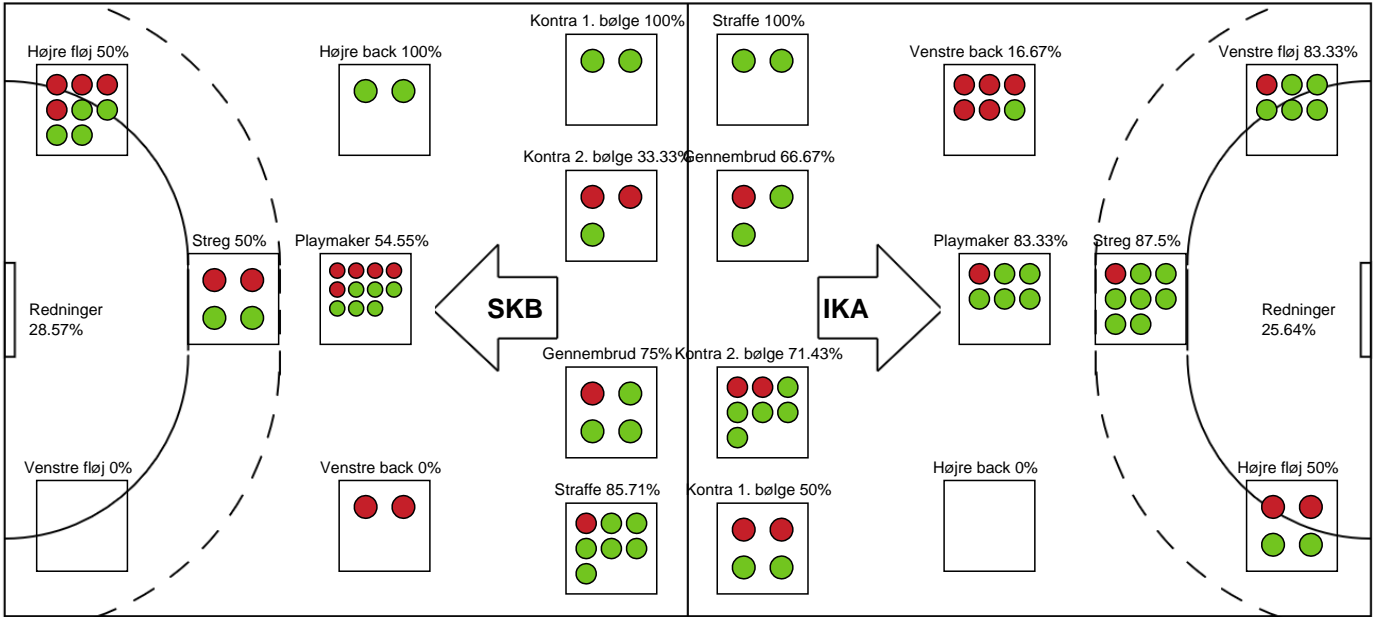

Fordeling af mål og skud

Skanderborg Håndbold - Ikast Håndbold - 26-31 (14-16)

Intet billede angivet

256293 / 10.03.2021, 20.00 / Fælledhallen - bane 1 / Bambusa Kvindeligaen - Grundspil