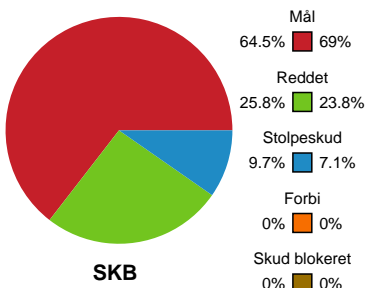

Skuddene endte med: