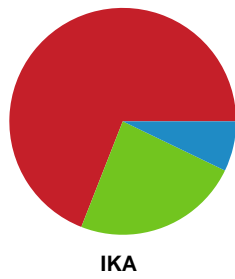

Skuddene endte med: