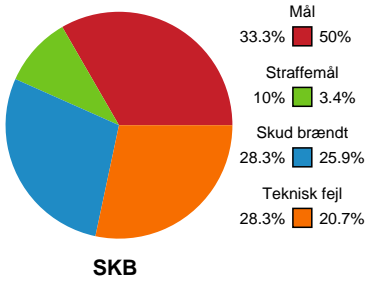

Angrebet sluttede med: