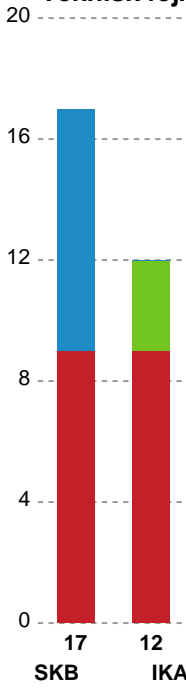

Teknisk fejl