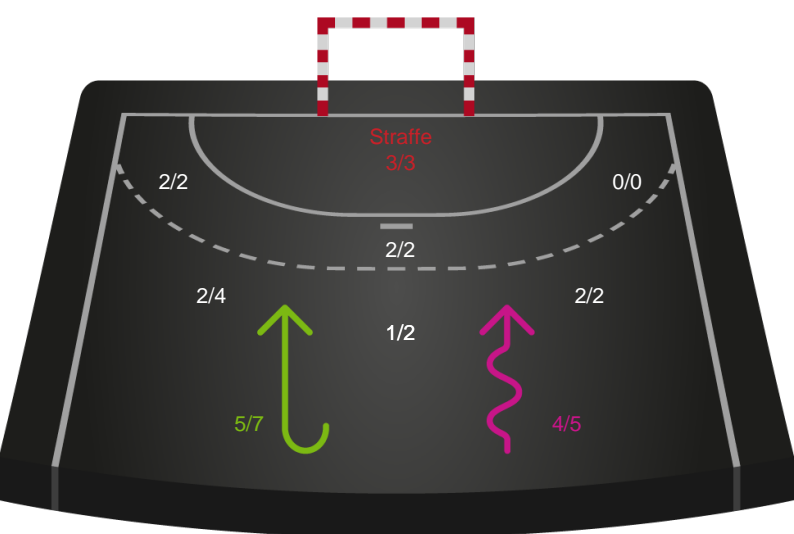

Sønderjyske Kvindehåndbold

Skuddiagram