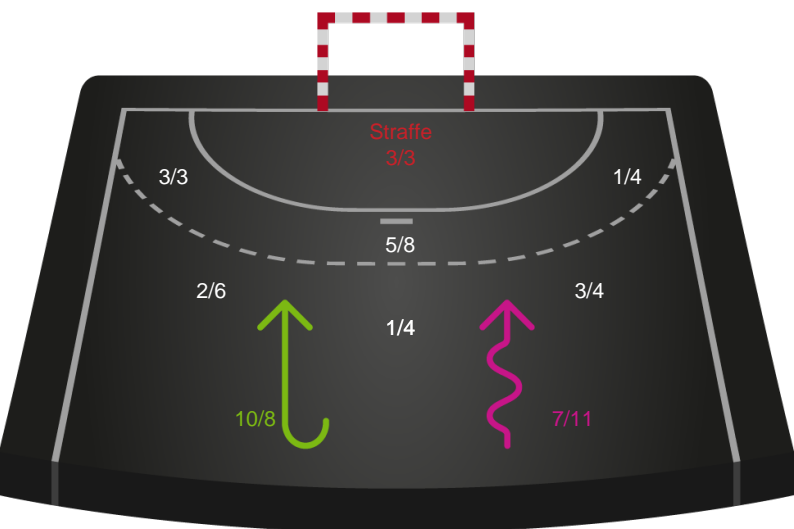

Sønderjyske Kvindehåndbold

Skuddiagram