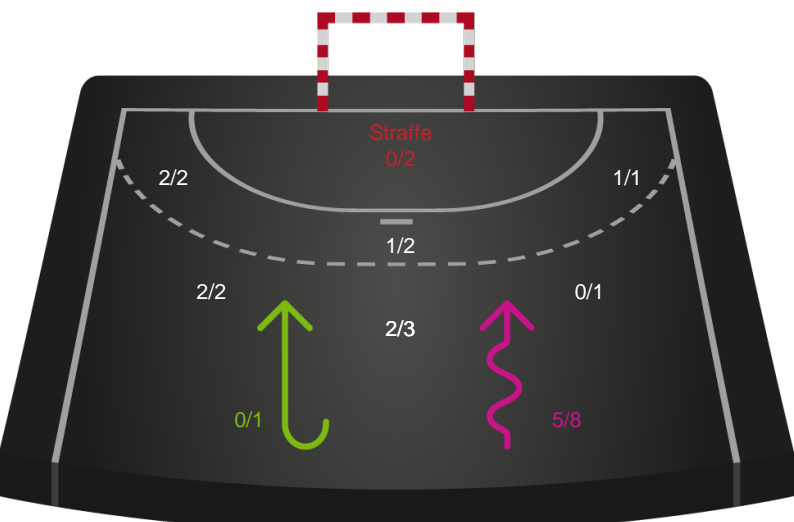

Sønderjyske Kvindehåndbold

Redningsdiagram