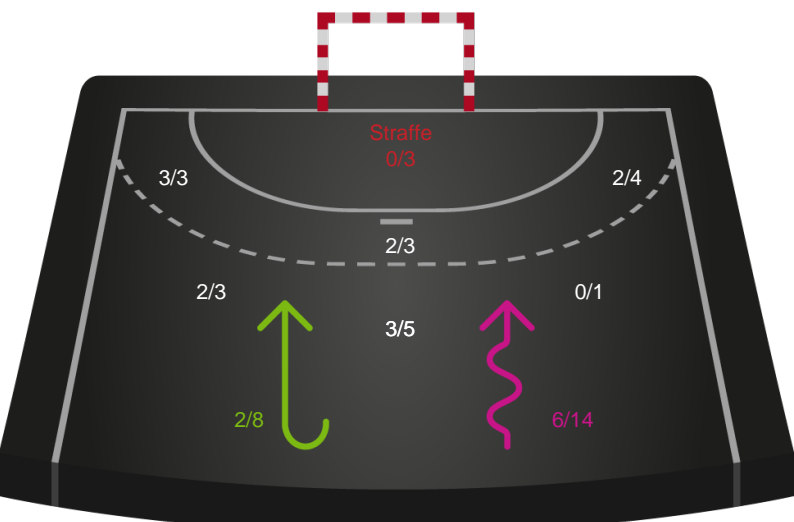

748238 / 13.11.2024, 18.30 / Fælledhallen - bane 1 / Kvindeligaen - Grundspil

Skanderborg Håndbold

Redningsdiagram

Kontra

Gennembrud

Sønderjyske Kvindehåndbold

Redningsdiagram

Kontra