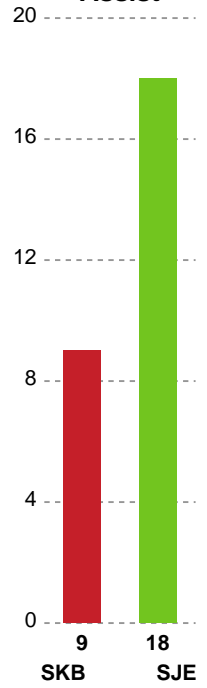

Fordeling af mål og skud

Skanderborg Håndbold - Sønderjyske Kvindehandbold - 26-35 (16-21)

748238 / 13.11.2024, 18.30 / Fælledhallen - bane 1 / Kvindeligaen - Grundspil

Angrebet sluttede med:

Skuddene endte med:

Teknisk fejl

2 min

Assist

Målforskel i løbet af kampen

Shotplot for Første halvleg

Skanderborg Håndbold - Sønderjyske Kvindehåndbold - 26-35 (16-21)

748238 / 13.11.2024, 18.30 / Fælledhallen - bane 1 / Kvindeligaen - Grundspil