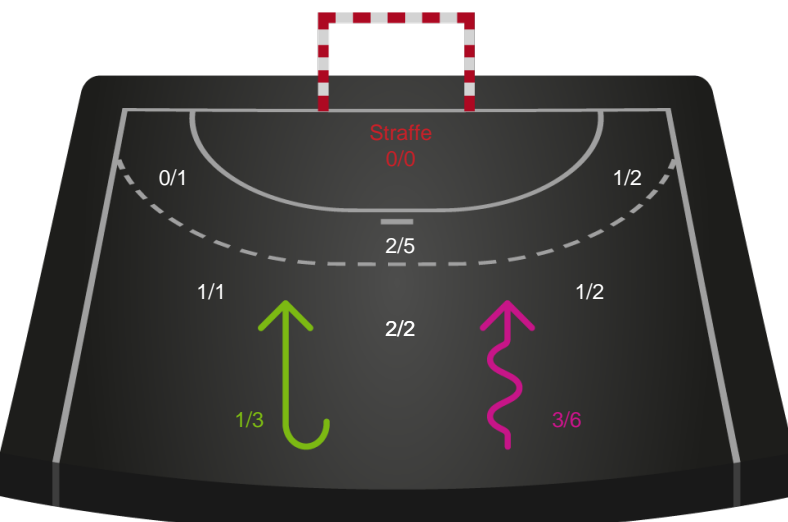

Shotplot for Anden halvleg

Skanderborg Håndbold - Sønderjyske Kvindehåndbold - 26-35 (16-21)

748238 / 13.11.2024, 18.30 / Fælledhallen - bane 1 / Kvindeligaen - Grundspil

Skanderborg Håndbold

Redningsdiagram