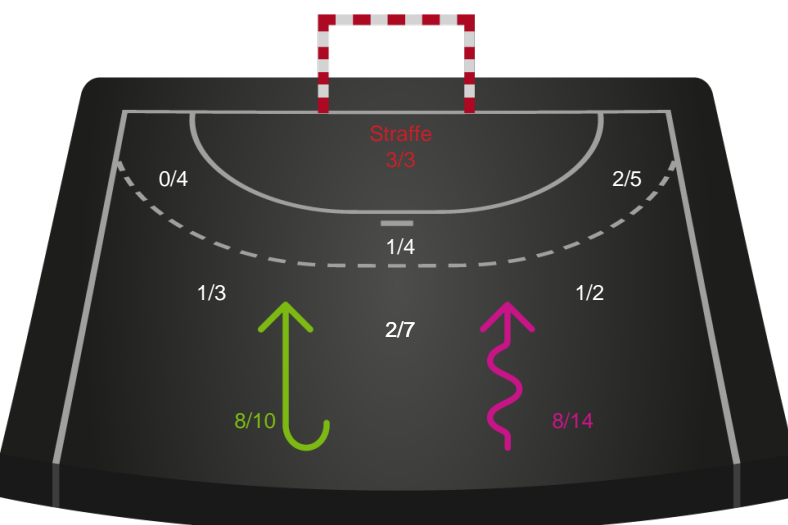

Skanderborg Håndbold

Skuddiagram