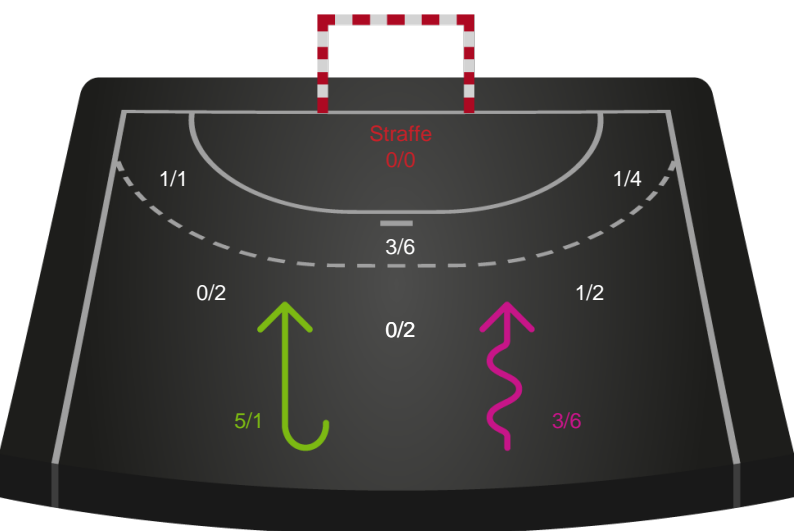

Sønderjyske Kvindehåndbold

Skuddiagram