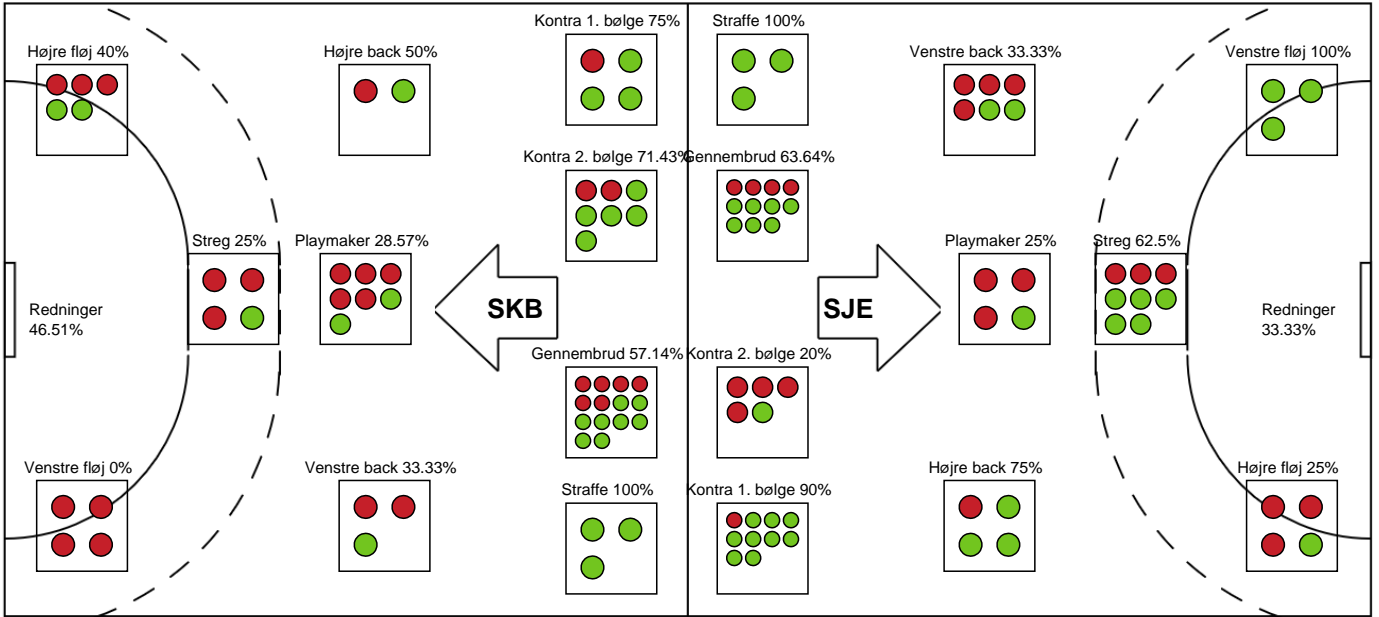

Markspillere

Nr	Navn	Mål/Skud	Straffe-mål/skud	Total Mål/Skud	Assist	Tilkendt straffe	Forårsagede straffe	Rødt kort	Tabt bold	Bold erob.	Fejl aflv.	Regelbrud	2min udvis.	MEP
5	Sidsel Mygil MATTESEN	1/4 25%	0/0 0%	1/4 25%	0	0	1	0	0	0	0	0	0	-0.26
6	Lea HANSEN	2/4 50%	0/0 0%	2/4 50%	0	1	0	0	0	0	0	0	0	1.34
7	Melissa PETRÉN	3/8 37.5%	3/3 100%	6/11 54.55%	6	0	0	0	0	0	2	0	0	3.4
10	Nicoline OLSEN	2/2 100%	0/0 0%	2/2 100%	5	0	0	0	0	0	0	0	1	2.57
14	Louise ELLEBÆK	6/10 60%	0/0 0%	6/10 60%	0	0	2	0	0	3	1	0	1	3.52
15	Sara IBRANOVIC	0/1 0%	0/0 0%	0/1 0%	0	0	0	0	0	0	0	1	0	-0.7
17	June BØTTGER	4/4 100%	0/0 0%	4/4 100%	0	0	0	0	0	0	0	0	0	3
21	Majbritt Toft HANSEN	0/0 0%	0/0 0%	0/0 0%	0	0	0	0	0	0	0	0	0	0
22	Olivia SIMONSEN	5/7 71.43%	0/0 0%	5/7 71.43%	0	0	0	0	0	0	0	1	1	2.57
28	Sarah PAULSEN	4/9 44.44%	0/0 0%	4/9 44.44%	2	1	0	0	1	1	0	0	1	2.19
31	Ida-Marie DAHL	5/6 83.33%	0/0 0%	5/6 83.33%	2	1	0	0	0	1	0	0	0	4.62

Fordeling af mål og skud

Skanderborg Håndbold - Sønderjyske Kvindehandbold - 26-35 (16-21)

748238 / 13.11.2024, 18.30 / Fælledhallen - bane 1 / Kvindeligaen - Grundspil

Angrebet sluttede med:

Skuddene endte med: