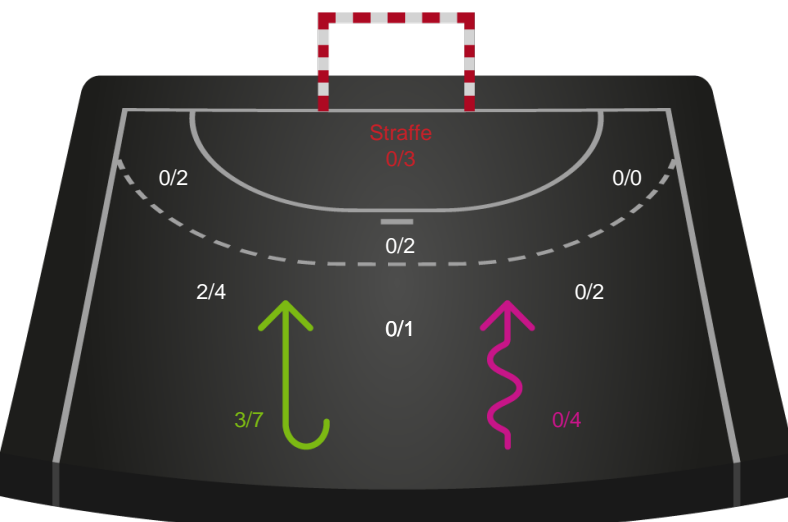

Shotplot for Første halvleg

Skanderborg Håndbold - Sønderjyske Kvindehåndbold - 26-35 (16-21)

748238 / 13.11.2024, 18.30 / FREJA Arena - bane 1 / Kvindeligaen - Grundspil

Skanderborg Håndbold

Redningsdiagram