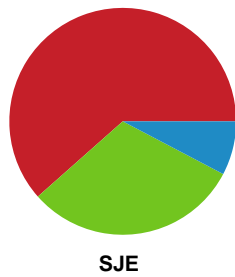

Fordeling af mål og skud

Skanderborg Håndbold - Sønderjyske Kvindehandbold - 26-35 (16-21)

748238 / 13.11.2024, 18.30 / Fælledhallen - bane 1 / Kvindeligaen - Grundspil

Angrebet sluttede med:

Skuddene endte med: