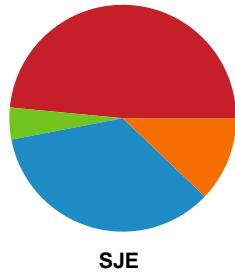

Fordeling af mål og skud

Skanderborg Håndbold - Sønderjyske Kvindehandbold - 26-35 (16-21)

748238 / 13.11.2024, 18.30 / Fælledhallen - bane 1 / Kvindeligaen - Grundspil

Angrebet sluttede med:

Skuddene endte med: