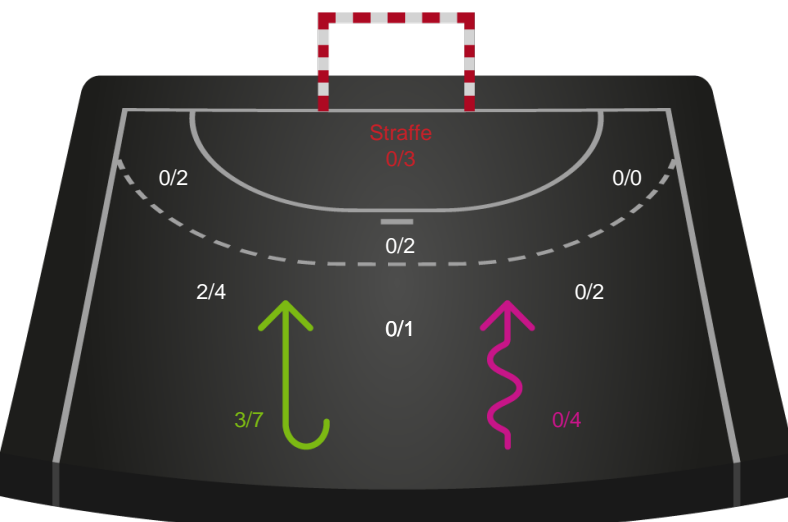

Shotplot for Første halvleg

Skanderborg Håndbold - Sønderjyske Kvindehåndbold - 26-35 (16-21)

748238 / 13.11.2024, 18.30 / Fælledhallen - bane 1 / Kvindeligaen - Grundspil

Skanderborg Håndbold

Redningsdiagram