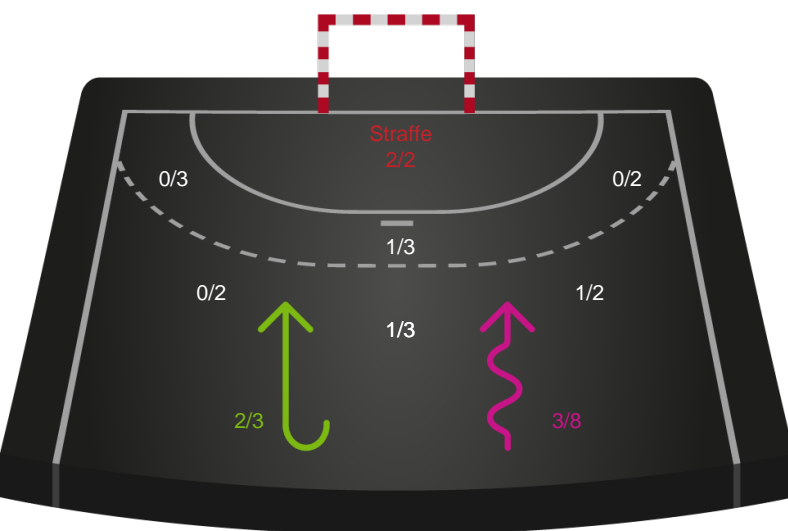

Skanderborg Håndbold

Skuddiagram