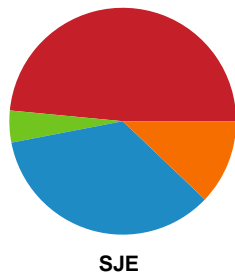

Fordeling af mål og skud

Skanderborg Håndbold - Sønderjyske Kvindehandbold - 26-35 (16-21)

748238 / 13.11.2024, 18.30 / FREJA Arena - bane 1 / Kvindeligaen - Grundspil

Angrebet sluttede med:

Skuddene endte med: