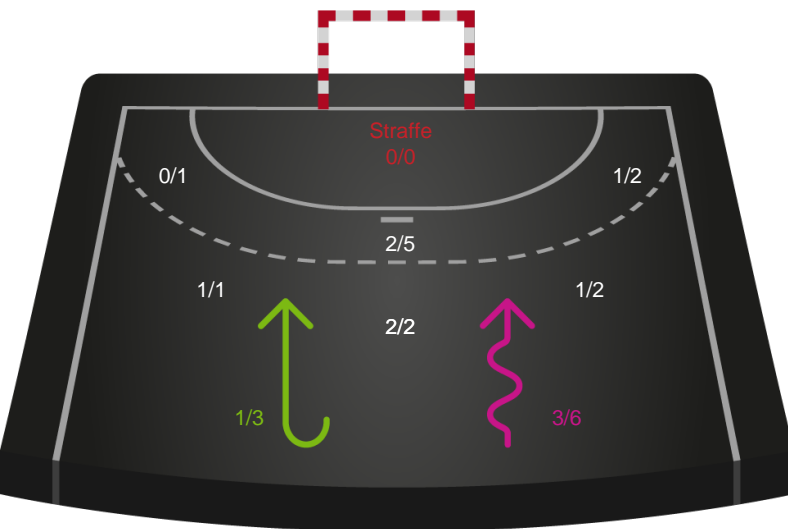

Shotplot for Anden halvleg

Skanderborg Håndbold - Sønderjyske Kvindehåndbold - 26-35 (16-21)

748238 / 13.11.2024, 18.30 / FREJA Arena - bane 1 / Kvindeligaen - Grundspil

Skanderborg Håndbold

Redningsdiagram