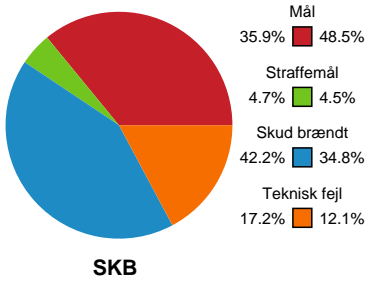

Fordeling af mål og skud

Skanderborg Håndbold - Sønderjyske Kvindehandbold - 26-35 (16-21)

748238 / 13.11.2024, 18.30 / Fælledhallen - bane 1 / Kvindeligaen - Grundspil

Angrebet sluttede med:

Skuddene endte med:

Teknisk fejl

2 min

Assist

Målforskel i løbet af kampen

Shotplot for Første halvleg

Skanderborg Håndbold - Sønderjyske Kvindehåndbold - 26-35 (16-21)

748238 / 13.11.2024, 18.30 / Fælledhallen - bane 1 / Kvindeligaen - Grundspil