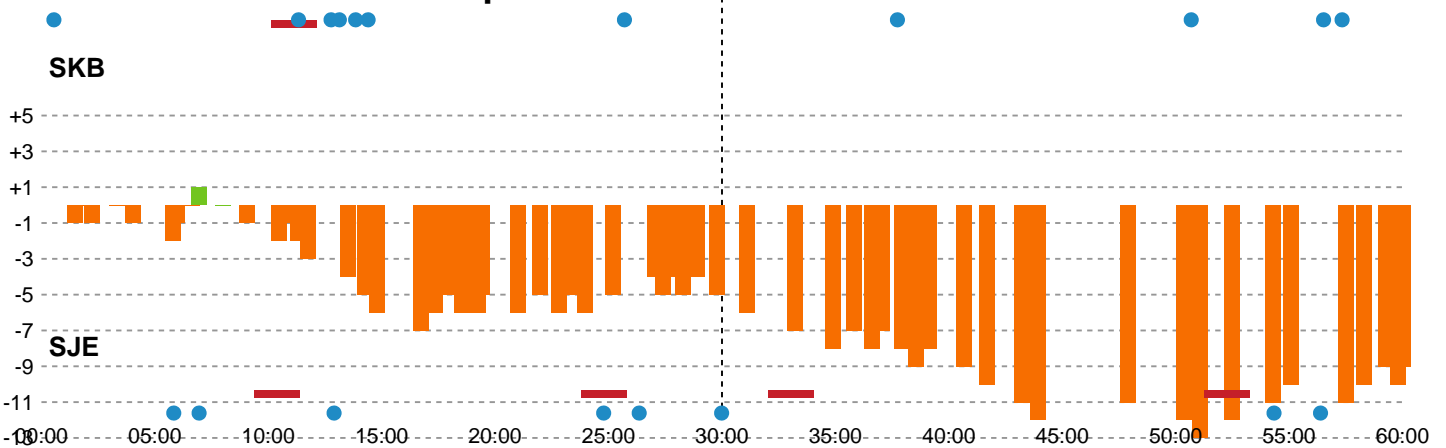

Fordeling af mål og skud

Skanderborg Håndbold - Sønderjyske Kvindehandbold - 26-35 (16-21)

748238 / 13.11.2024, 18.30 / Fælledhallen - bane 1 / Kvindeligaen - Grundspil

Angrebet sluttede med:

Skuddene endte med:

Teknisk fejl

2 min

Assist

Målforskel i løbet af kampen

Shotplot for Første halvleg

Skanderborg Håndbold - Sønderjyske Kvindehåndbold - 26-35 (16-21)

748238 / 13.11.2024, 18.30 / Fælledhallen - bane 1 / Kvindeligaen - Grundspil