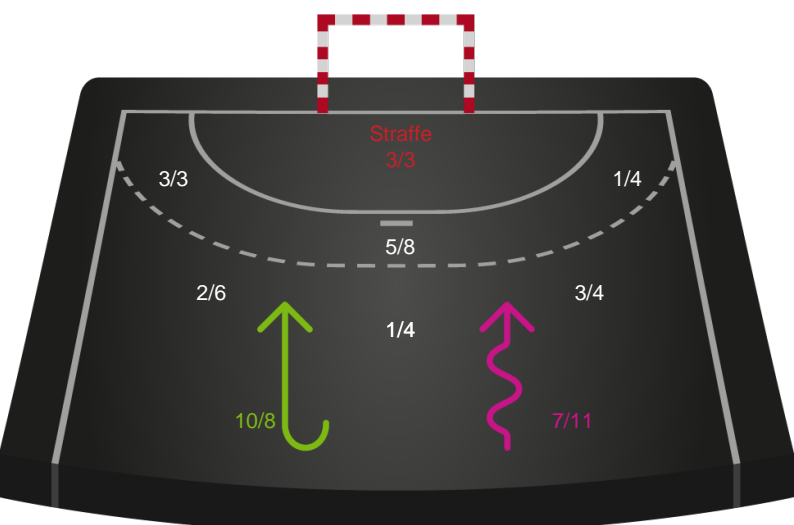

Sønderjyske Kvindehåndbold

Skuddiagram