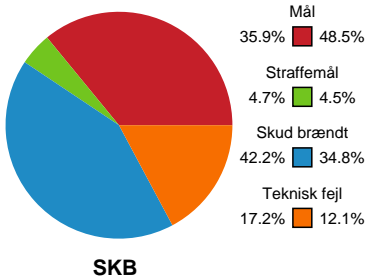

Fordeling af mål og skud

Skanderborg Håndbold - Sønderjyske Kvindehandbold - 26-35 (16-21)

748238 / 13.11.2024, 18.30 / FREJA Arena - bane 1 / Kvindeligaen - Grundspil

Angrebet sluttede med:

Skuddene endte med:

Teknisk fejl

2 min

Assist

Målforskel i løbet af kampen

Shotplot for Første halvleg

Skanderborg Håndbold - Sønderjyske Kvindehåndbold - 26-35 (16-21)

748238 / 13.11.2024, 18.30 / FREJA Arena - bane 1 / Kvindeligaen - Grundspil