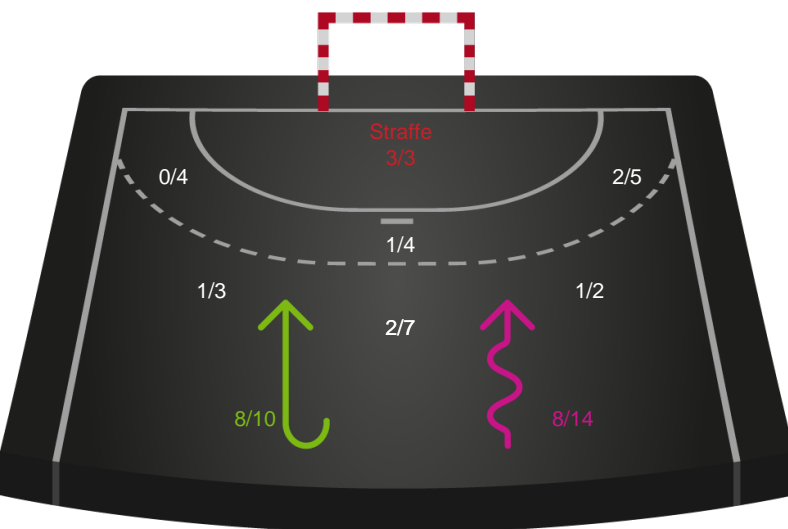

Skanderborg Håndbold

Skuddiagram