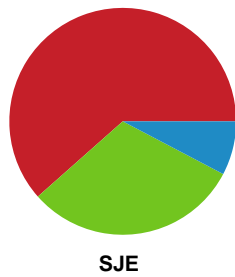

Fordeling af mål og skud

Skanderborg Håndbold - Sønderjyske Kvindehandbold - 26-35 (16-21)

748238 / 13.11.2024, 18.30 / FREJA Arena - bane 1 / Kvindeligaen - Grundspil

Angrebet sluttede med:

Skuddene endte med: