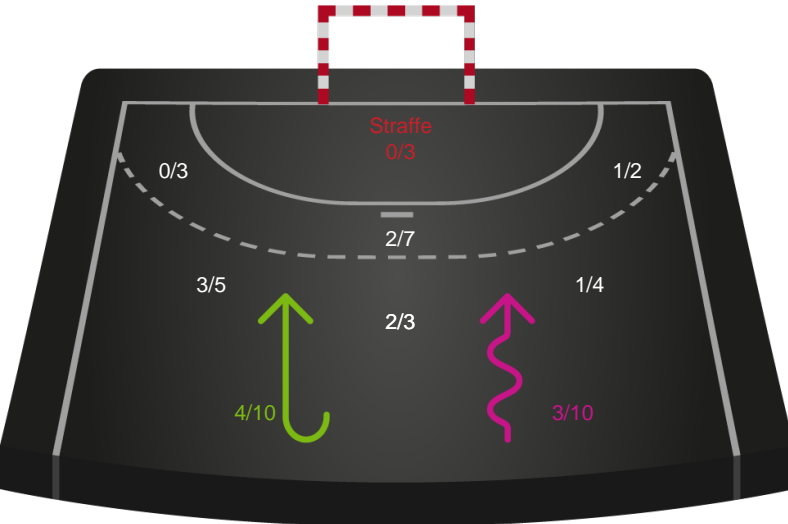

Shotplot for Total

Skanderborg Håndbold - Sønderjyske Kvindehåndbold - 26-35 (16-21)

748238 / 13.11.2024, 18.30 / FREJA Arena - bane 1 / Kvindeligaen - Grundspil

Skanderborg Håndbold

Redningsdiagram