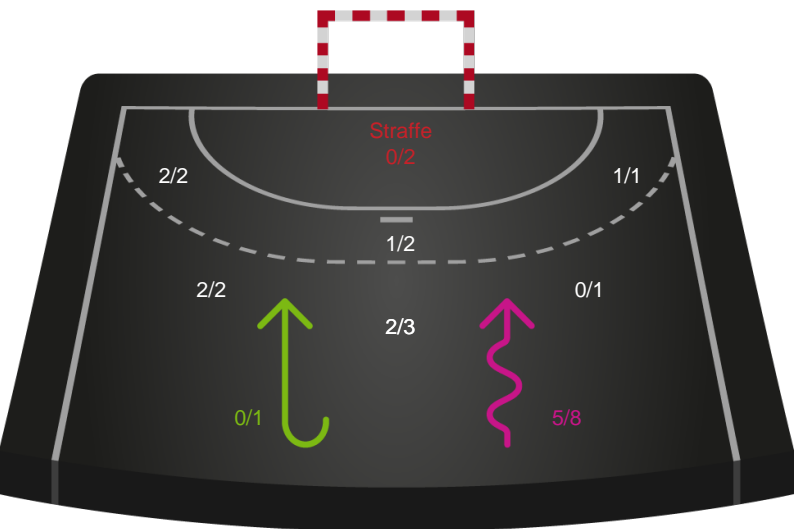

Sønderjyske Kvindehåndbold

Redningsdiagram