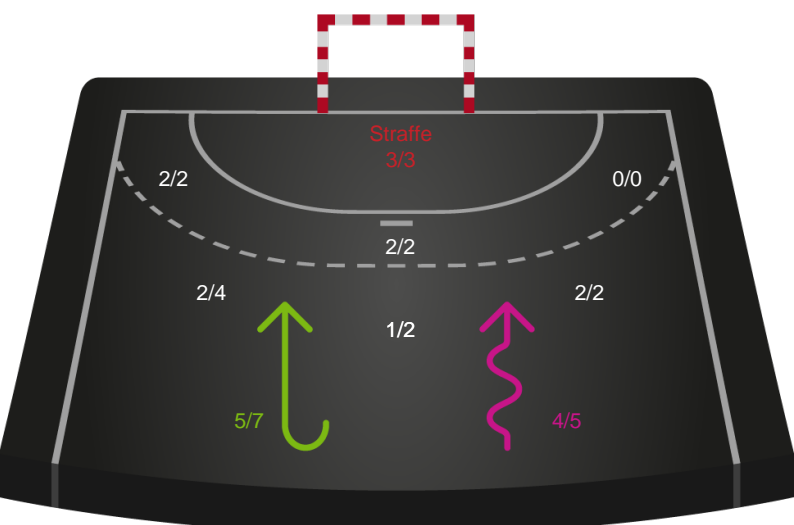

Sønderjyske Kvindehåndbold

Skuddiagram