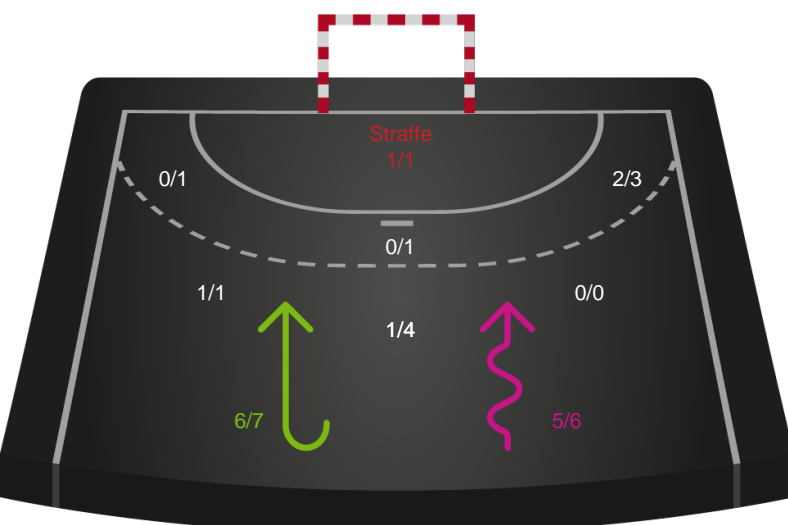

Skanderborg Håndbold

Skuddiagram