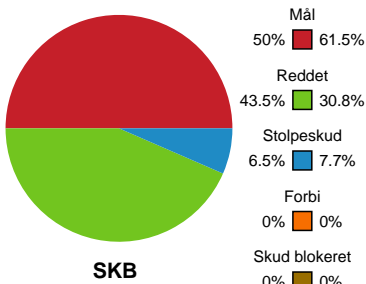

Fordeling af mål og skud

Skanderborg Håndbold - Sønderjyske Kvindehandbold - 26-35 (16-21)

748238 / 13.11.2024, 18.30 / FREJA Arena - bane 1 / Kvindeligaen - Grundspil

Angrebet sluttede med:

Skuddene endte med:

Teknisk fejl

2 min

Assist

Målforskel i løbet af kampen

Shotplot for Første halvleg

Skanderborg Håndbold - Sønderjyske Kvindehåndbold - 26-35 (16-21)

748238 / 13.11.2024, 18.30 / FREJA Arena - bane 1 / Kvindeligaen - Grundspil