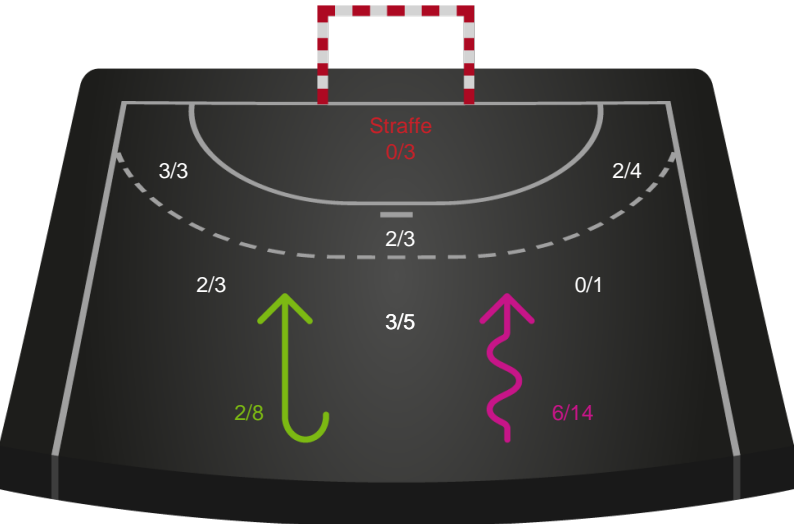

748238 / 13.11.2024, 18.30 / FREJA Arena - bane 1 / Kvindeligaen - Grundspil

Skanderborg Håndbold

Redningsdiagram

Kontra

Gennembrud

Sønderjyske Kvindehåndbold

Redningsdiagram

Kontra