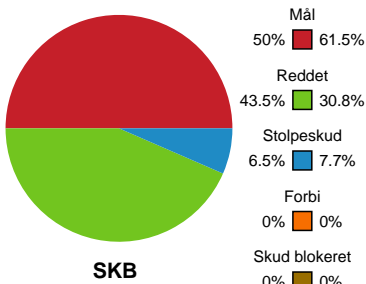

Fordeling af mål og skud

Skanderborg Håndbold - Sønderjyske Kvindehandbold - 26-35 (16-21)

748238 / 13.11.2024, 18.30 / Fælledhallen - bane 1 / Kvindeligaen - Grundspil

Angrebet sluttede med:

Skuddene endte med:

Teknisk fejl

2 min

Assist

Målforskel i løbet af kampen

Shotplot for Første halvleg

Skanderborg Håndbold - Sønderjyske Kvindehåndbold - 26-35 (16-21)

748238 / 13.11.2024, 18.30 / Fælledhallen - bane 1 / Kvindeligaen - Grundspil