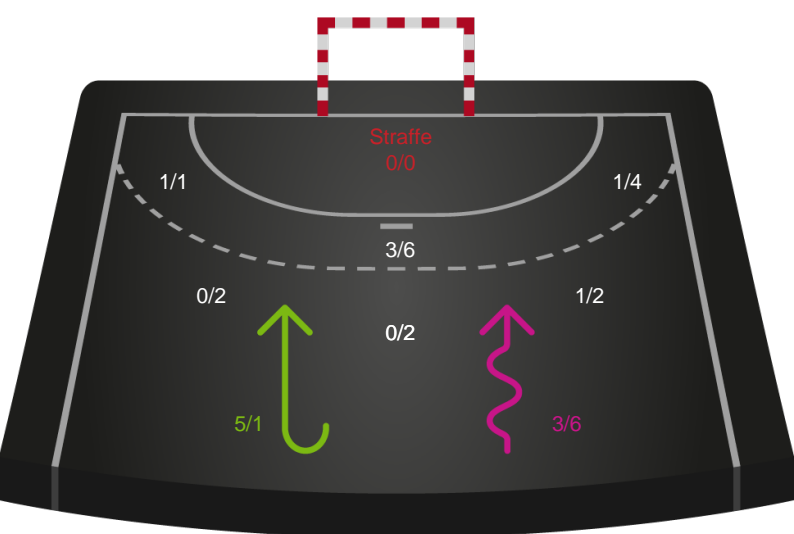

Sønderjyske Kvindehåndbold

Skuddiagram