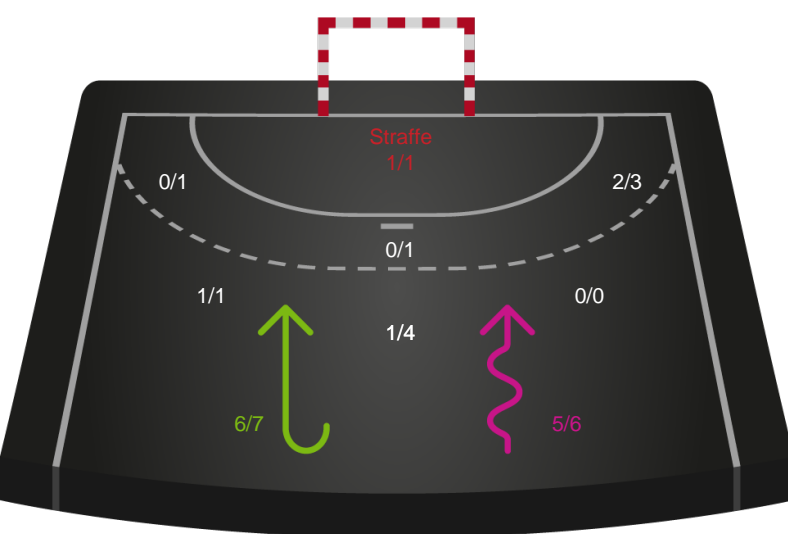

Skanderborg Håndbold

Skuddiagram