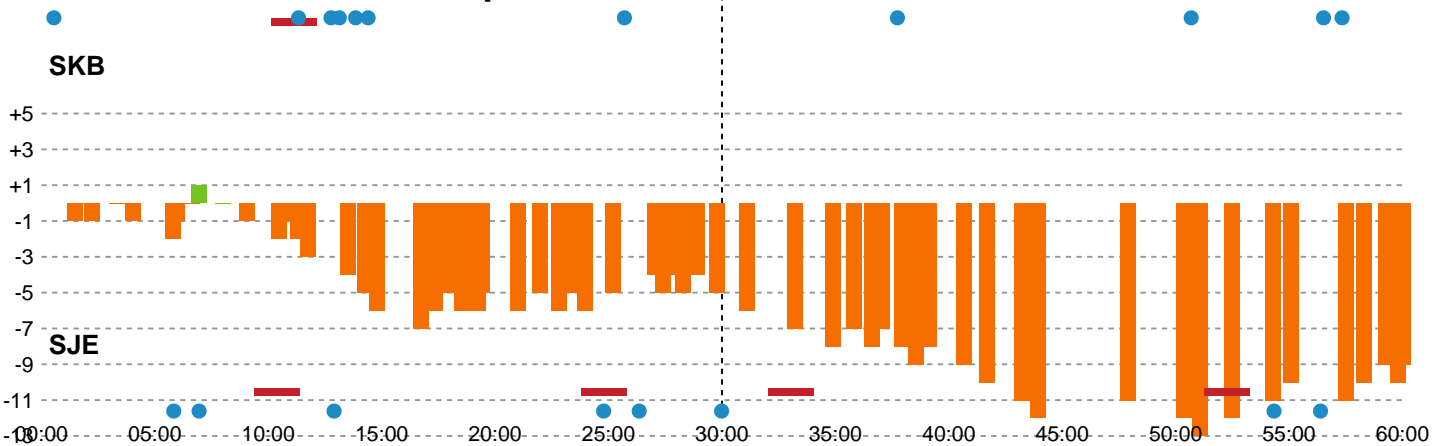

Fordeling af mål og skud

Skanderborg Håndbold - Sønderjyske Kvindehandbold - 26-35 (16-21)

748238 / 13.11.2024, 18.30 / FREJA Arena - bane 1 / Kvindeligaen - Grundspil

Angrebet sluttede med:

Skuddene endte med:

Teknisk fejl

2 min

Assist

Målforskel i løbet af kampen

Shotplot for Første halvleg

Skanderborg Håndbold - Sønderjyske Kvindehåndbold - 26-35 (16-21)

748238 / 13.11.2024, 18.30 / FREJA Arena - bane 1 / Kvindeligaen - Grundspil