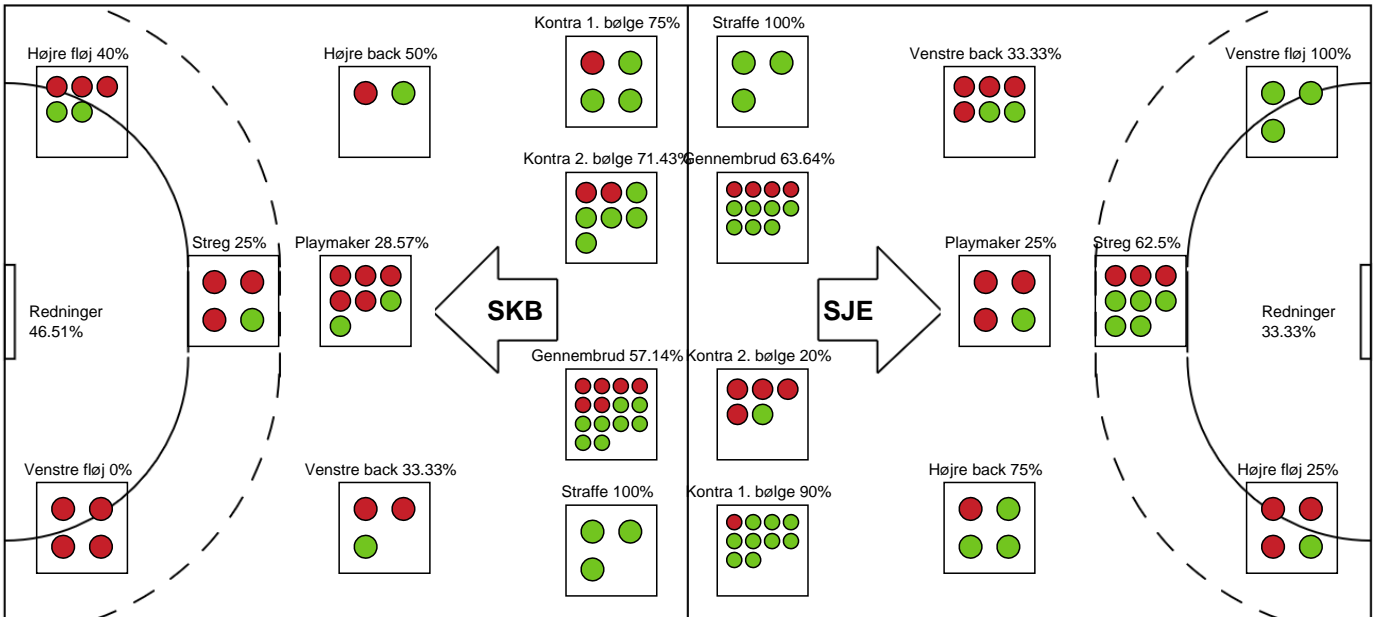

SPILLERSTATISTIK

Skanderborg Håndbold - Sønderjyske Kvindehåndbold - 26-35 (16-21)

748238 / 13.11.2024, 18.30 / FREJA Arena - bane 1 / Kvindeligaen - Grundspil

Sønderjyske Kvindehåndbold

Målmænd

Nr	Navn	Redn/Skud	Straffe-Redn/skud	Total Redn/Skud	Mål imod	Skud forbi	Skud stolpe	Assist	Mål	Bold erob.	Fejl aflv.	Regelbrud	2 min udvis.	MEP
12	Stine BROLØS	16/33 48.48%	0/1 0%	16/34 47.06%	18	3	2	2	0	0	1	0	0	5.41
26	Nora PERSSON	4/8 50%	0/2 0%	4/10 40%	6	0	1	1	0	0	0	0	0	1.29

Markspillere

Nr	Navn	Mål/Skud	Straffe-mål/skud	Total Mål/Skud	Assist	Tilkendt straffe	Forårsagede straffe	Rødt kort	Tabt bold	Bold erob.	Fejl aflv.	Regelbrud	2min udvis.	MEP
5	Sidsel Mygil MATTESEN	1/4 25%	0/0 0%	1/4 25%	0	0	1	0	0	0	0	0	0	-0.26
6	Lea HANSEN	2/4 50%	0/0 0%	2/4 50%	0	1	0	0	0	0	0	0	0	1.34
7	Melissa PETRÉN	3/8 37.5%	3/3 100%	6/11 54.55%	6	0	0	0	0	0	2	0	0	3.4
10	Nicoline OLSEN	2/2 100%	0/0 0%	2/2 100%	5	0	0	0	0	0	0	0	1	2.57
14	Louise ELLEBÆK	6/10 60%	0/0 0%	6/10 60%	0	0	2	0	0	3	1	0	1	3.52
15	Sara IBRANOVIC	0/1 0%	0/0 0%	0/1 0%	0	0	0	0	0	0	0	1	0	-0.7
17	June BØTTGER	4/4 100%	0/0 0%	4/4 100%	0	0	0	0	0	0	0	0	0	3
21	Majbritt Toft HANSEN	0/0 0%	0/0 0%	0/0 0%	0	0	0	0	0	0	0	0	0	0
22	Olivia SIMONSEN	5/7 71.43%	0/0 0%	5/7 71.43%	0	0	0	0	0	0	0	1	1	2.57
28	Sarah PAULSEN	4/9 44.44%	0/0 0%	4/9 44.44%	2	1	0	0	1	1	0	0	1	2.19
31	Ida-Marie DAHL	5/6 83.33%	0/0 0%	5/6 83.33%	2	1	0	0	0	1	0	0	0	4.62

Fordeling af mål og skud

Skanderborg Håndbold - Sønderjyske Kvindehandbold - 26-35 (16-21)

748238 / 13.11.2024, 18.30 / FREJA Arena - bane 1 / Kvindeligaen - Grundspil

Angrebet sluttede med:

Skuddene endte med: