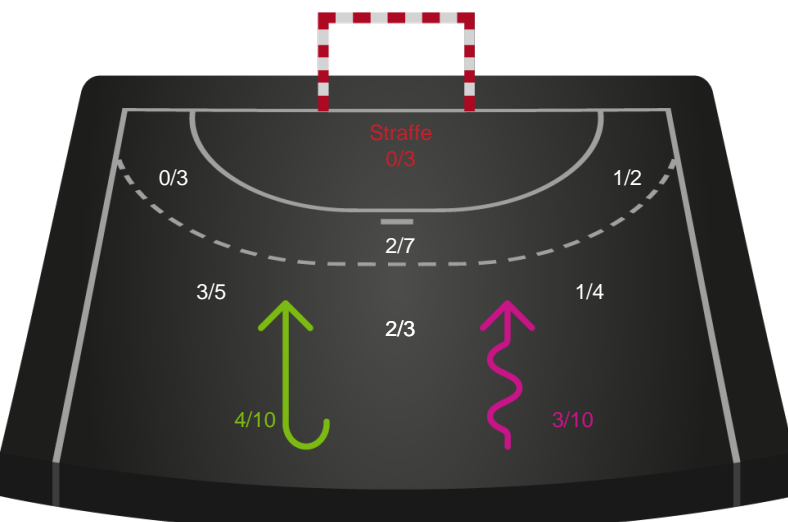

Shotplot for Total

Skanderborg Håndbold - Sønderjyske Kvindehåndbold - 26-35 (16-21)

748238 / 13.11.2024, 18.30 / Fælledhallen - bane 1 / Kvindeligaen - Grundspil

Skanderborg Håndbold

Redningsdiagram