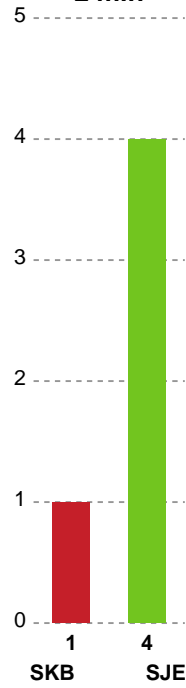

Fordeling af mål og skud

Skanderborg Håndbold - Sønderjyske Kvindehandbold - 26-35 (16-21)

748238 / 13.11.2024, 18.30 / FREJA Arena - bane 1 / Kvindeligaen - Grundspil

Angrebet sluttede med:

Skuddene endte med:

Teknisk fejl

2 min

Assist

Målforskel i løbet af kampen

Shotplot for Første halvleg

Skanderborg Håndbold - Sønderjyske Kvindehåndbold - 26-35 (16-21)

748238 / 13.11.2024, 18.30 / FREJA Arena - bane 1 / Kvindeligaen - Grundspil