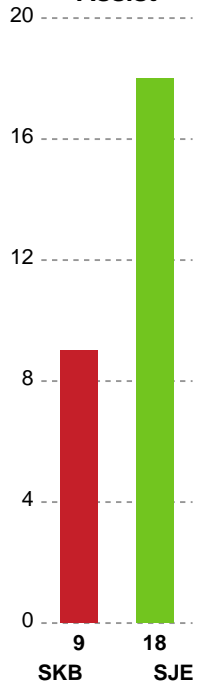

Fordeling af mål og skud

Skanderborg Håndbold - Sønderjyske Kvindehandbold - 26-35 (16-21)

748238 / 13.11.2024, 18.30 / FREJA Arena - bane 1 / Kvindeligaen - Grundspil

Angrebet sluttede med:

Skuddene endte med:

Teknisk fejl

2 min

Assist

Målforskel i løbet af kampen

Shotplot for Første halvleg

Skanderborg Håndbold - Sønderjyske Kvindehåndbold - 26-35 (16-21)

748238 / 13.11.2024, 18.30 / FREJA Arena - bane 1 / Kvindeligaen - Grundspil