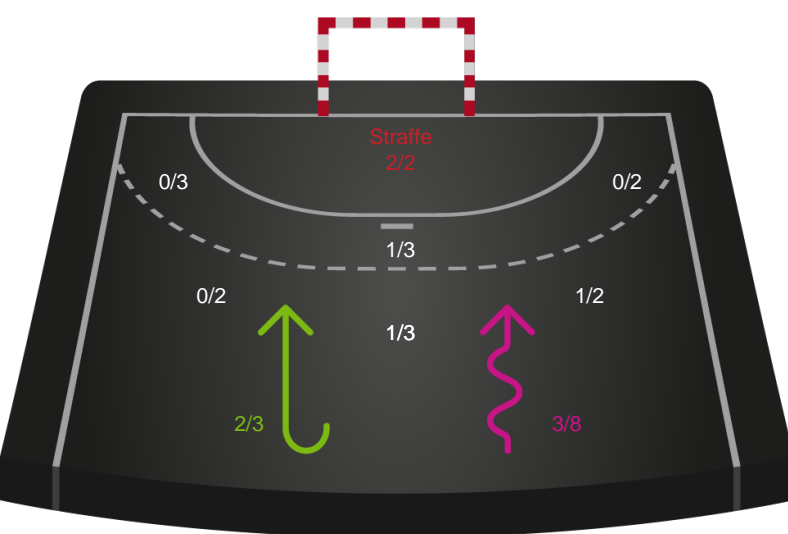

Skanderborg Håndbold

Skuddiagram