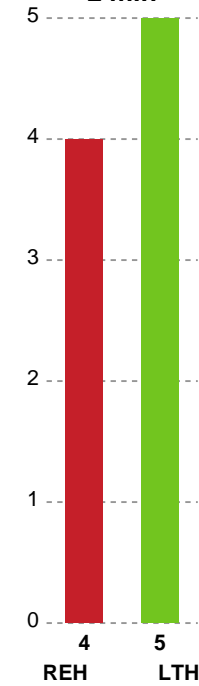

Fordeling af mål og skud

Ribe-Esbjerg HH - Lemvig-Thyborøn Håndbold - 31-24 (10-12)

Intet billede angivet

327289 / 16.02.2022, 18.30 / Ribe Fritidscenter 1 / HTH Herreligaen - Grundspil

Angrebet sluttede med:

Skuddene endte med:

Teknisk fejl

2 min

Assist

Målforskel i løbet af kampen

■ Regelbrud
■ Tabt bold
■ Fejlaflevering
● = Tekniske fejl — = 2 min

Shotplot for Første halvleg

Ribe-Esbjerg HH - Lemvig-Thyborøn Håndbold - 31-24 (10-12)