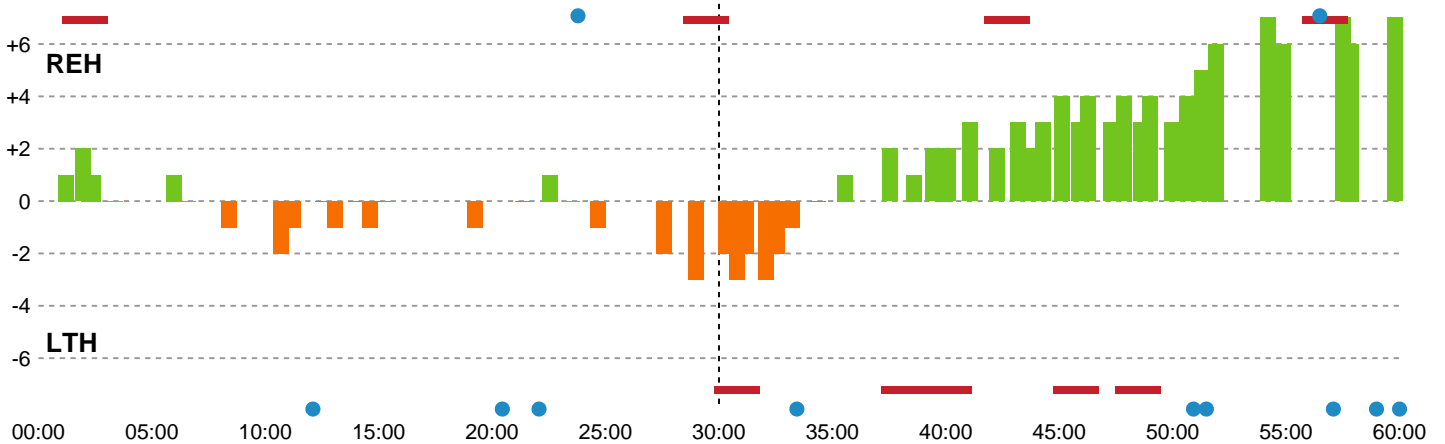

Fordeling af mål og skud

Ribe-Esbjerg HH - Lemvig-Thyborøn Håndbold - 31-24 (10-12)

Intet billede angivet

327289 / 16.02.2022, 18.30 / Ribe Fritidscenter 1 / HTH Herreligaen - Grundspil

Angrebet sluttede med:

Skuddene endte med:

Teknisk fejl

2 min

Assist

Målforskel i løbet af kampen

■ Regelbrud
■ Tabt bold
■ Fejlaflevering
● = Tekniske fejl — = 2 min

Shotplot for Første halvleg

Ribe-Esbjerg HH - Lemvig-Thyborøn Håndbold - 31-24 (10-12)