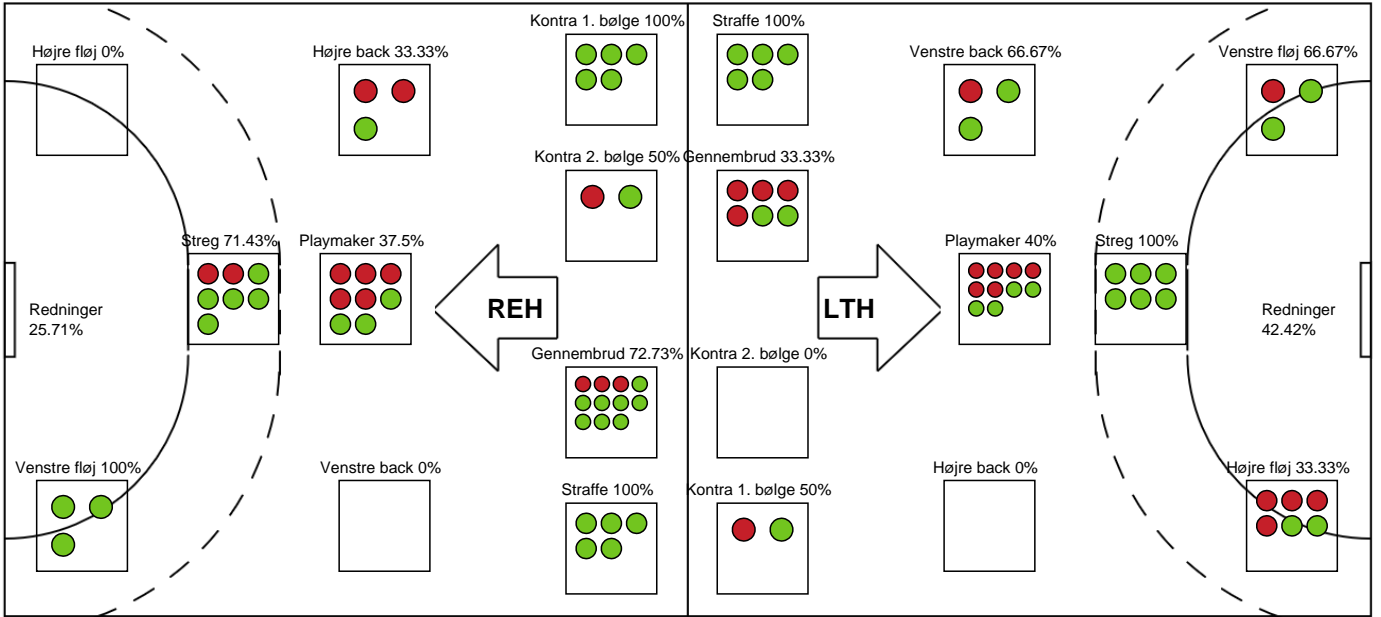

Fordeling af mål og skud

Ribe-Esbjerg HH - Lemvig-Thyborøn Håndbold - 31-24 (10-12)

Intet billede angivet

327289 / 16.02.2022, 18.30 / Ribe Fritidscenter 1 / HTH Herreligaen - Grundspil

Angrebet sluttede med: