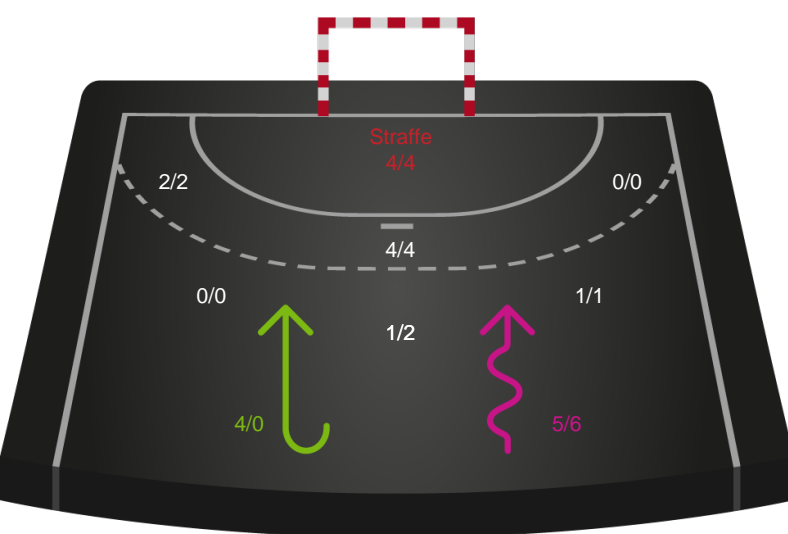

Ribe-Esbjerg HH

Skuddiagram