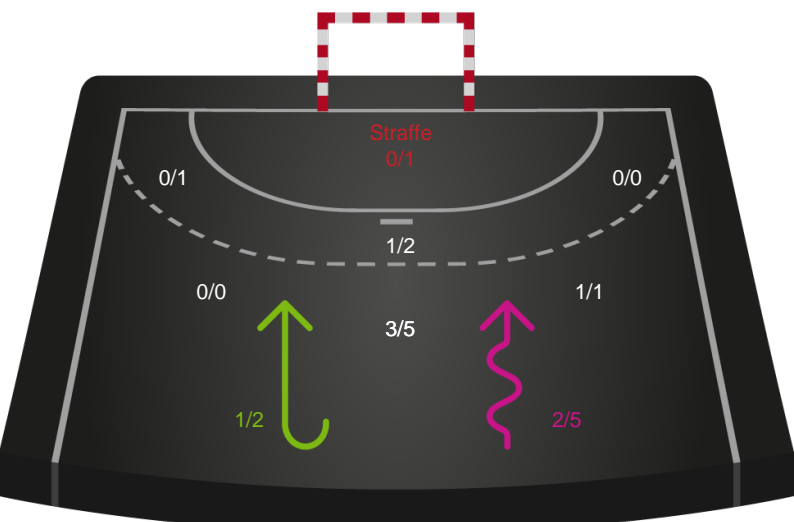

Lemvig-Thyborøn Håndbold

Redningsdiagram