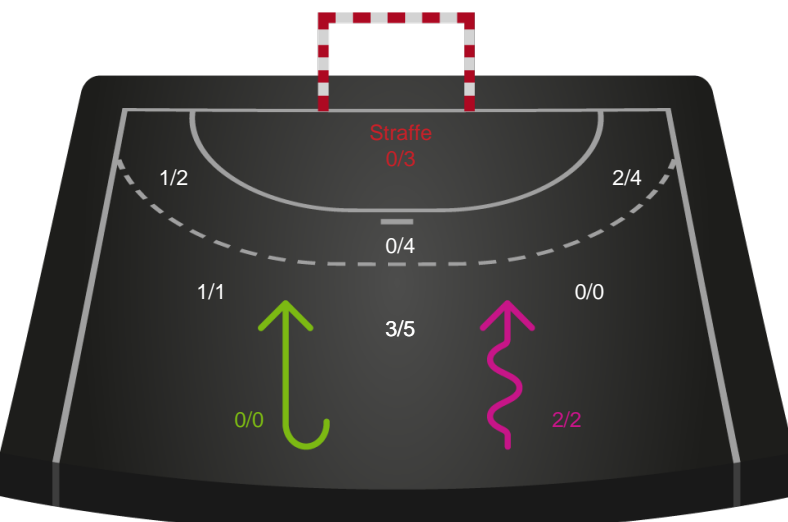

Shotplot for Anden halvleg

Ribe-Esbjerg HH - Lemvig-Thyborøn Håndbold - 31-24 (10-12)

327289 / 16.02.2022, 18.30 / Ribe Fritidscenter 1 / HTH Herreligaen - Grundspil

Intet billede angivet

Ribe-Esbjerg HH

Redningsdiagram