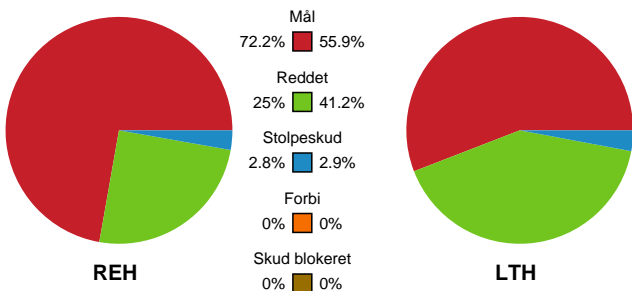

Skuddene endte med: