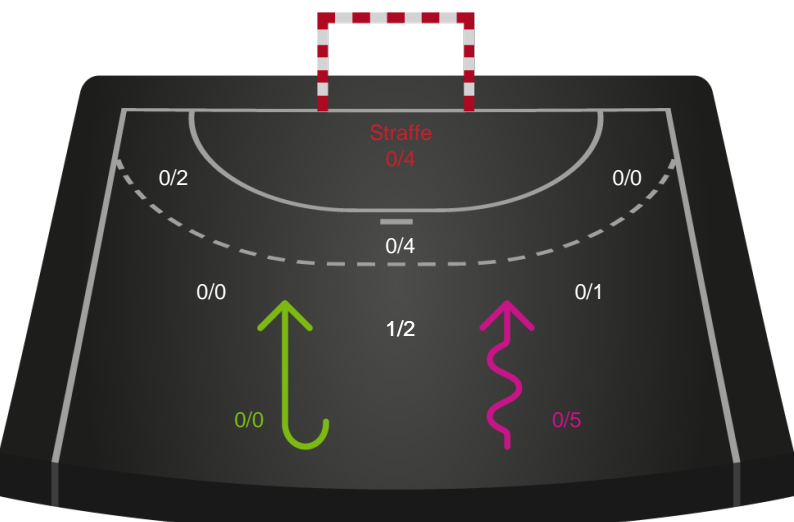

Lemvig-Thyborøn Håndbold

Redningsdiagram