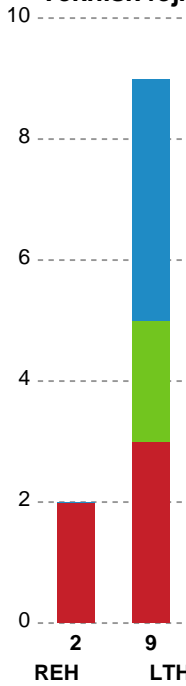

Fordeling af mål og skud

Ribe-Esbjerg HH - Lemvig-Thyborøn Håndbold - 31-24 (10-12)

Intet billede angivet

327289 / 16.02.2022, 18.30 / Ribe Fritidscenter 1 / HTH Herreligaen - Grundspil

Angrebet sluttede med:

Skuddene endte med:

Teknisk fejl

2 min

Assist

Målforskel i løbet af kampen

■ Regelbrud
■ Tabt bold
■ Fejlaflevering
● = Tekniske fejl — = 2 min

Shotplot for Første halvleg

Ribe-Esbjerg HH - Lemvig-Thyborøn Håndbold - 31-24 (10-12)