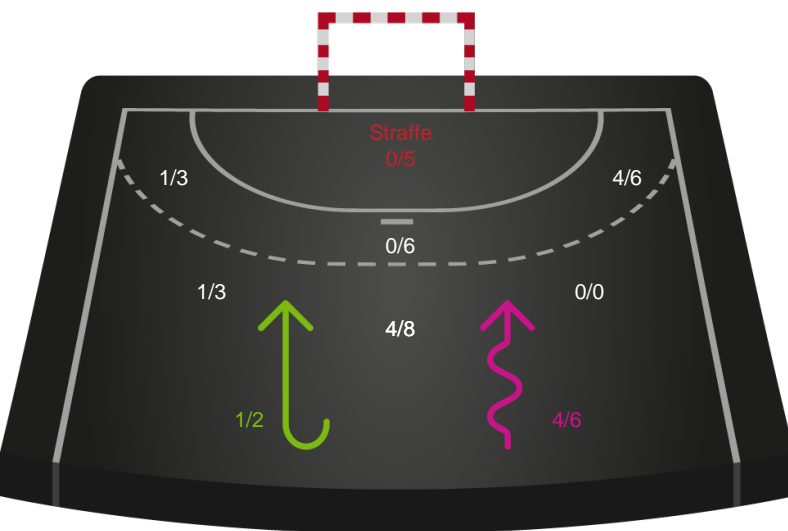

Shotplot for Total

Ribe-Esbjerg HH - Lemvig-Thyborøn Håndbold - 31-24 (10-12)

327289 / 16.02.2022, 18.30 / Ribe Fritidscenter 1 / HTH Herreligaen - Grundspil

Intet billede angivet

Ribe-Esbjerg HH

Redningsdiagram