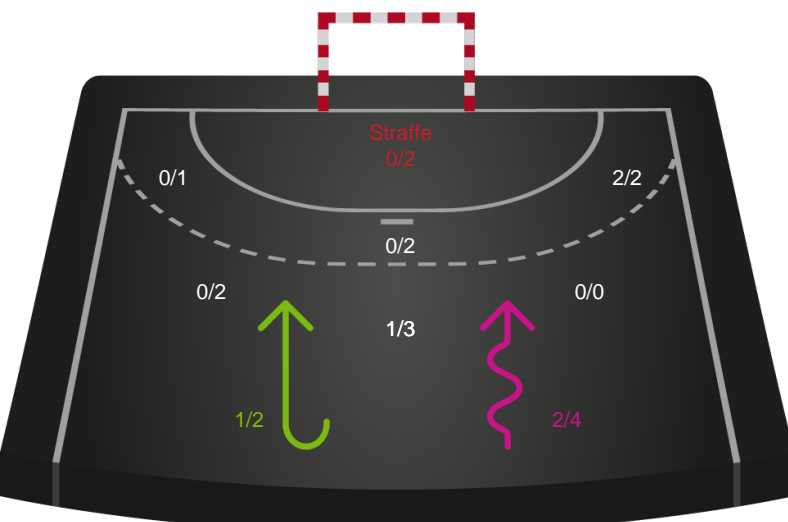

Shotplot for Første halvleg

Ribe-Esbjerg HH - Lemvig-Thyborøn Håndbold - 31-24 (10-12)

327289 / 16.02.2022, 18.30 / Ribe Fritidscenter 1 / HTH Herreligaen - Grundspil

Intet billede angivet

Ribe-Esbjerg HH

Redningsdiagram