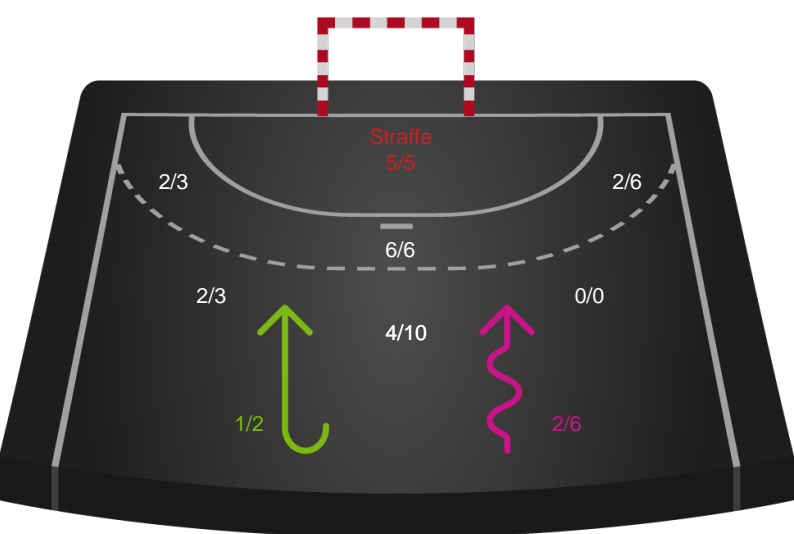

Kontra

Gennembrud

Lemvig-Thyborøn Håndbold

Skuddiagram

Kontra

Gennembrud

Hold statistik for Første halvleg

Ribe-Esbjerg HH - Lemvig-Thyborøn Håndbold - 31-24 (10-12)