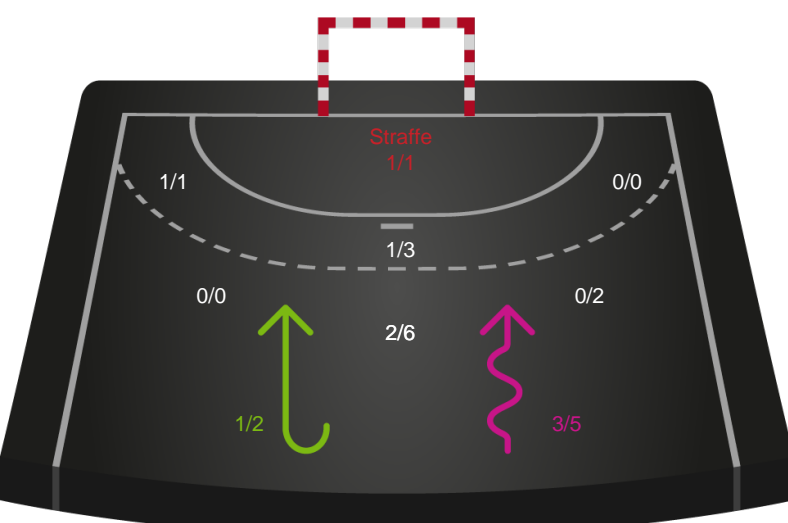

Ribe-Esbjerg HH

Skuddiagram