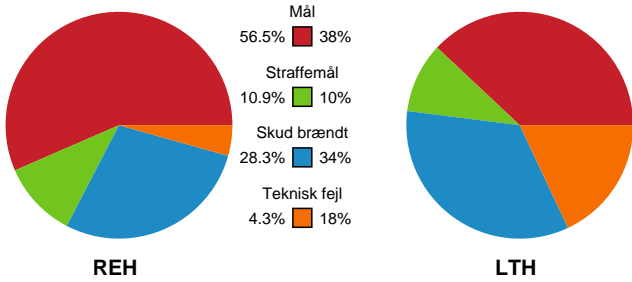

Fordeling af mål og skud

Ribe-Esbjerg HH - Lemvig-Thyborøn Håndbold - 31-24 (10-12)

Intet billede angivet

327289 / 16.02.2022, 18.30 / Ribe Fritidscenter 1 / HTH Herreligaen - Grundspil

Angrebet sluttede med: