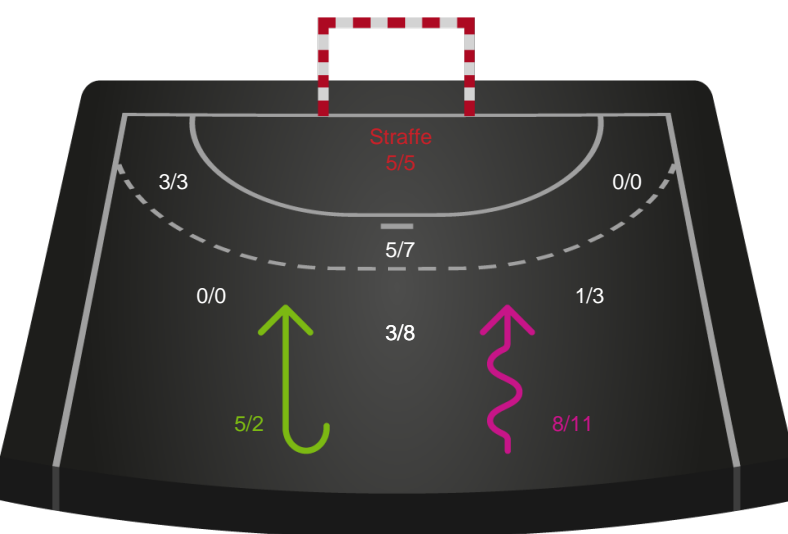

Kontra

Gennembrud

Lemvig-Thyborøn Håndbold

Skuddiagram

Kontra

Gennembrud

Hold statistik for Første halvleg

Ribe-Esbjerg HH - Lemvig-Thyborøn Håndbold - 31-24 (10-12)