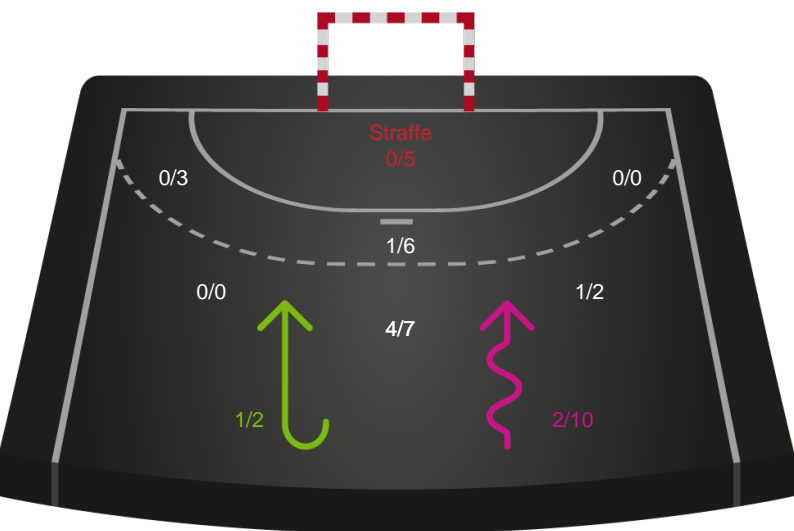

Lemvig-Thyborøn Håndbold

Redningsdiagram