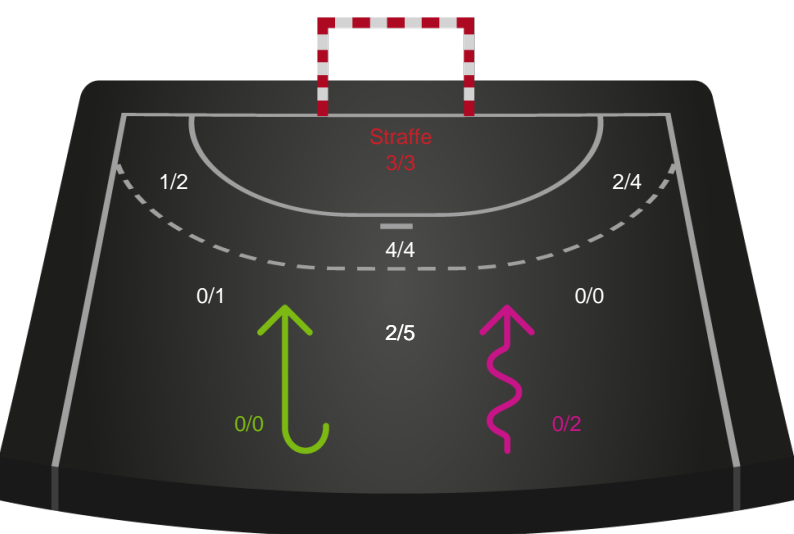

Lemvig-Thyborøn Håndbold

Skuddiagram