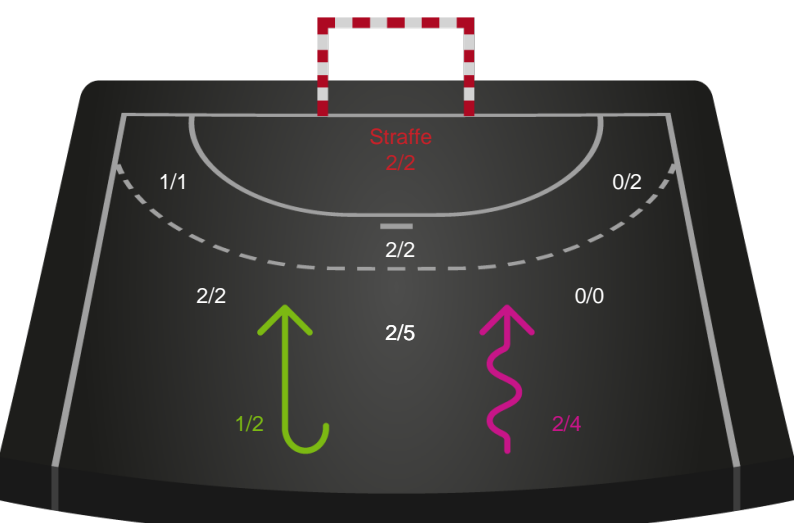

Kontra

Gennembrud

Shotplot for Anden halvleg

Ribe-Esbjerg HH - Lemvig-Thyborøn Håndbold - 31-24 (10-12)

327289 / 16.02.2022, 18.30 / Ribe Fritidscenter 1 / HTH Herreligaen - Grundspil

Intet billede angivet