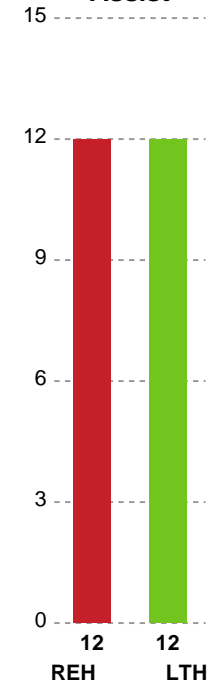

Fordeling af mål og skud

Ribe-Esbjerg HH - Lemvig-Thyborøn Håndbold - 31-24 (10-12)

Intet billede angivet

327289 / 16.02.2022, 18.30 / Ribe Fritidscenter 1 / HTH Herreligaen - Grundspil

Angrebet sluttede med:

Skuddene endte med:

Teknisk fejl

2 min

Assist

Målforskel i løbet af kampen

■ Regelbrud
■ Tabt bold
■ Fejlaflevering
● = Tekniske fejl — = 2 min

Shotplot for Første halvleg

Ribe-Esbjerg HH - Lemvig-Thyborøn Håndbold - 31-24 (10-12)