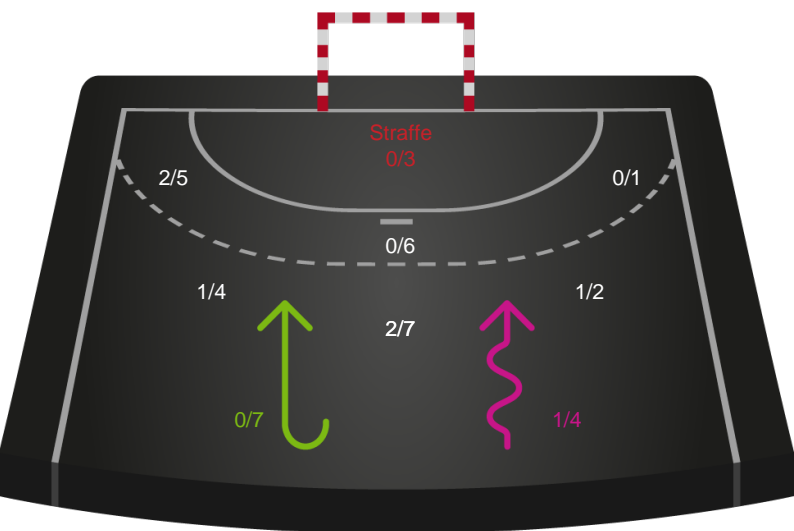

Ajax København

Redningsdiagram