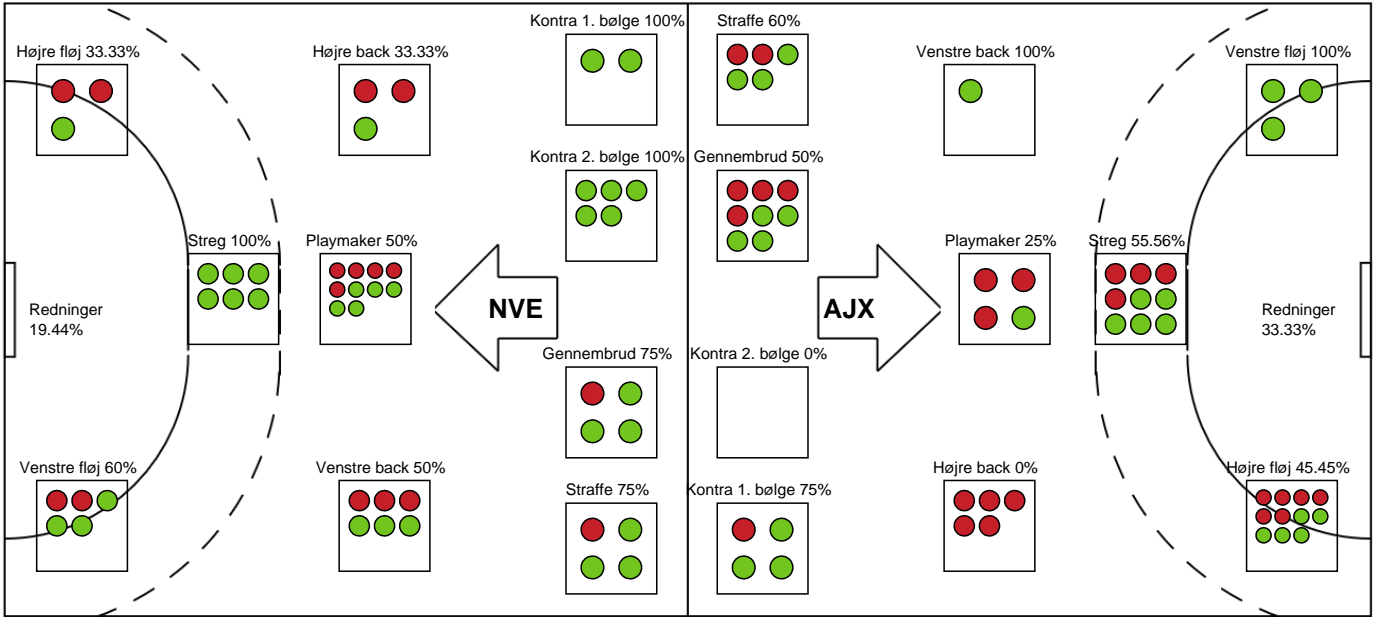

### Nordvestjysk Elite

Målmænd

Nr	Navn	Redn/Skud	Straffe-Redn/skud	Total Redn/Skud	Mål imod	Skud forbi	Skud stolpe	Assist	Mål	Bold erob.	Fejl aflv.	Regelbrud	2 min udvis.	MEP
1	Helena HYLDAHL	0/0 0%	0/0 0%	0/0 0%	0	0	0	0	0	0	0	0	0	0
16	Ditte VIND	11/33 33.33%	2/5 40%	13/38 34.21%	25	5	4	0	0	0	0	0	0	2.47

Markspillere

Nr	Navn	Mål/Skud	Straffe-mål/skud	Total Mål/Skud	Assist	Tilkendt straffe	Forårsagede straffe	Rødt kort	Tabt bold	Bold erob.	Fejl aflv.	Regelbrud	2min udvis.	MEP
4	Lærke CHRISTENSEN	5/6 83.33%	0/0 0%	5/6 83.33%	4	0	1	0	0	1	1	1	1	3.77
6	Camilla PYTLICK	0/0 0%	0/0 0%	0/0 0%	0	0	0	0	0	0	0	0	0	0
7	Jenny Helen CARLSON	2/5 40%	1/1 100%	3/6 50%	5	0	1	0	0	0	3	0	1	1.17
9	Julie BJERREGAARD	0/0 0%	0/0 0%	0/0 0%	0	0	0	0	0	0	0	0	0	0
11	Rikke Dahl NIELSEN	0/0 0%	0/0 0%	0/0 0%	0	0	0	0	0	0	0	0	0	0
13	Mie ISAKSEN	0/0 0%	0/0 0%	0/0 0%	0	0	0	0	0	0	0	0	0	0
14	Isabella Fazekas JACOBSEN	1/1 100%	0/0 0%	1/1 100%	0	1	1	0	0	0	0	0	1	0.99
20	Caroline SVARRE	4/4 100%	0/0 0%	4/4 100%	0	1	2	0	0	0	0	0	1	2.84
21	Maja Edling LAURITSEN	7/10 70%	0/0 0%	7/10 70%	1	1	0	0	0	0	0	0	0	5.16
23	Sofie Brems ØSTERGAARD	4/6 66.67%	0/0 0%	4/6 66.67%	0	0	0	0	0	0	0	0	0	2.44
24	Josefine DRAGENBERG	2/2 100%	0/0 0%	2/2 100%	0	1	0	0	0	0	0	0	0	2.12
31	Andrea West BENDTSEN	4/10 40%	2/3 66.67%	6/13 46.15%	4	0	0	0	0	0	1	0	0	2.75

# Fordeling af mål og skud

## Nordvestjysk Elite - Ajax København - 32-25 (16-10)

Intet billede angivet

256233 / 27.01.2021, 18.30 / Gråkjær Arena - Holstebro / Bambusa Kvindeligaen - Grundspil