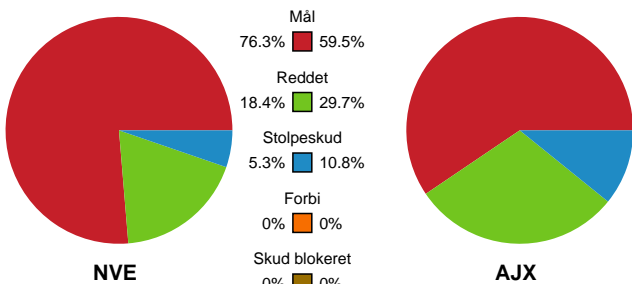

Skuddene endte med: