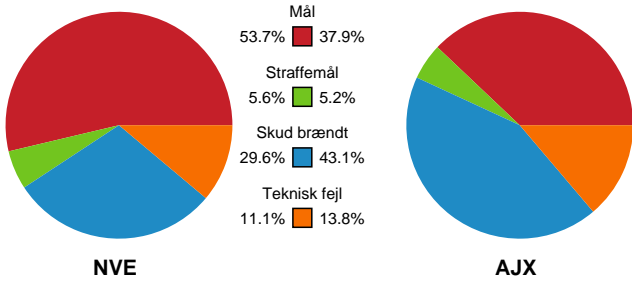

Angrebet sluttede med: