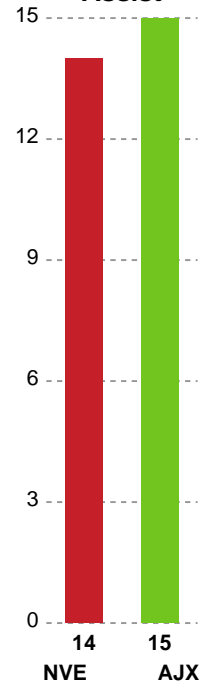

Fordeling af mål og skud

Nordvestjysk Elite - Ajax København - 32-25 (16-10)

Intet billede angivet

256233 / 27.01.2021, 18.30 / Gråkjær Arena - Holstebro / Bambusa Kvindeligaen - Grundspil

Angrebet sluttede med:

Teknisk fejl

2 min

Assist

Skuddene endte med:

Målforskel i løbet af kampen