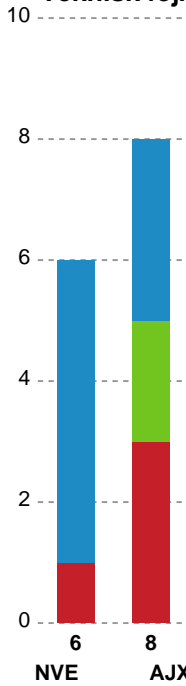

Teknisk fejl