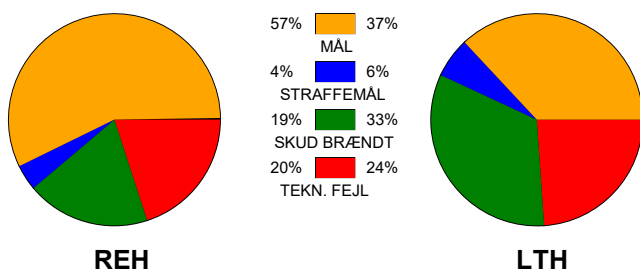

Angrebet sluttede med: