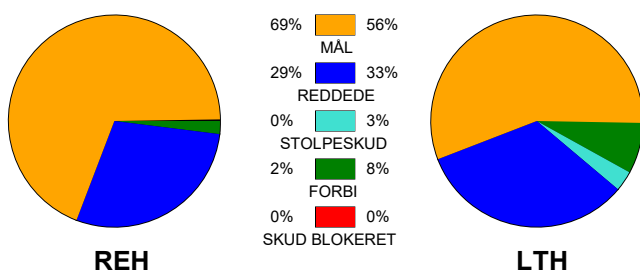

Skuddene endte med: