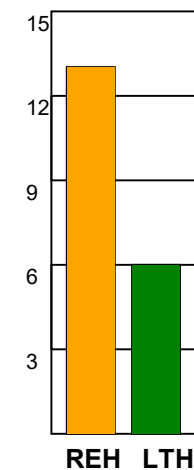

KAMPRAPPORT

Ribe-Esbjerg HH - Lemvig-Thyborøn Håndbold 31 - 22 (12 - 8)

590074 / 9-10-2023 / Blue Water Dokken / Herreligaen

Fordeling af mål og skud:

Gbr=Gennembrud. 1.f=Kontra første bølge. 2.f=Kontra anden bølge

Angrebet sluttede med:

Skuddene endte med:

Tekn. Fejl

2 min

Assist

Målforskel i løbet af kampen: