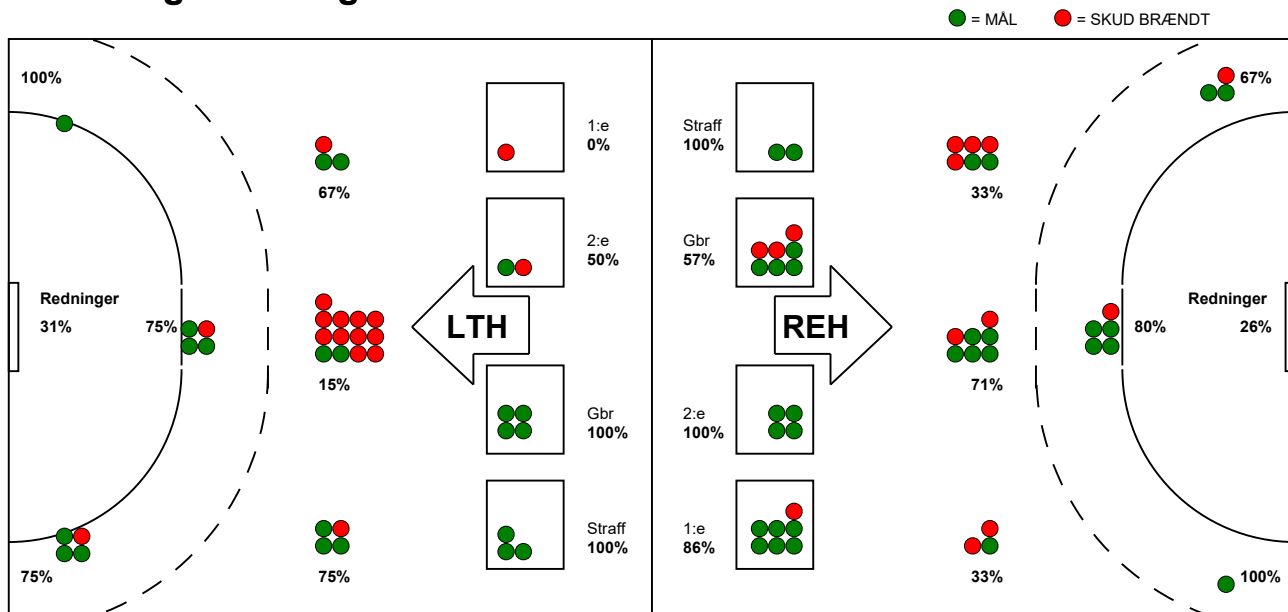

KAMPRAPPORT

Ribe-Esbjerg HH - Lemvig-Thyborøn Håndbold 31 - 22 (12 - 8)

590074 / 9-10-2023 / Blue Water Dokken / Herreligaen

Fordeling af mål og skud:

Gbr=Gennembrud. 1.f=Kontra første bølge. 2.f=Kontra anden bølge

Angrebet sluttede med:

Skuddene endte med:

Tekn. Fejl

2 min

Assist

Målforskel i løbet af kampen: