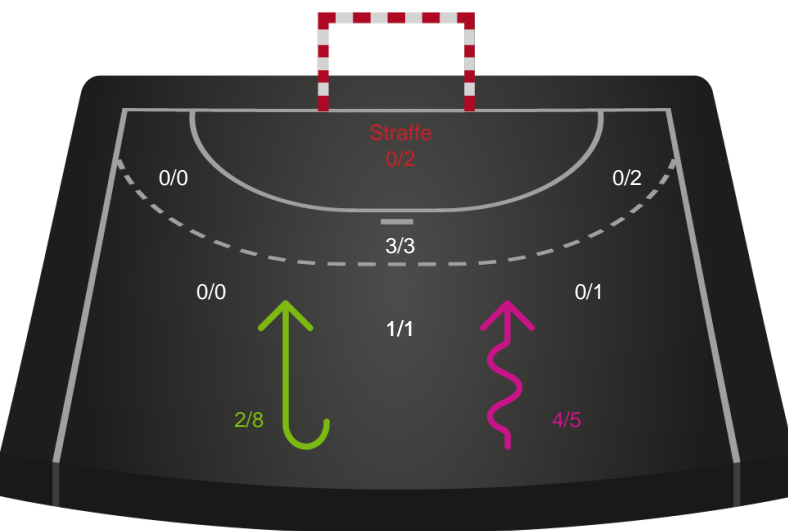

Shotplot for Anden halvleg

Sønderjyske Kvindehåndbold - EH Aalborg - 37-22 (19-10)

748253 / 05.01.2025, 16.00 / Sydbank Arena Aabenraa 1 / Kvindeligaen - Grundspil

Sønderjyske Kvindehåndbold

Redningsdiagram