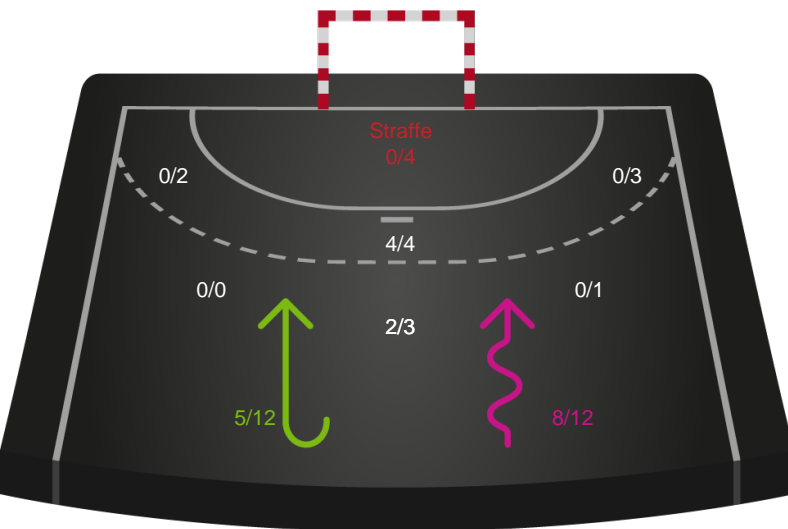

Shotplot for Total

Sønderjyske Kvindehåndbold - EH Aalborg - 37-22 (19-10)

748253 / 05.01.2025, 16.00 / Sydbank Arena Aabenraa 1 / Kvindeligaen - Grundspil

Sønderjyske Kvindehåndbold

Redningsdiagram