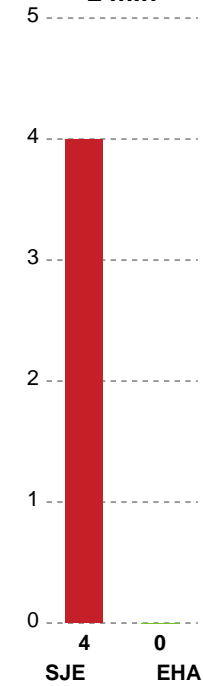

Fordeling af mål og skud

Sønderjyske Kvindehåndbold - EH Aalborg - 37-22 (19-10)

748253 / 05.01.2025, 16.00 / Sydbank Arena Aabenraa 1 / Kvindeligaen - Grundspil

Angrebet sluttede med:

Teknisk fejl

2 min

Assist

Skuddene endte med:

Målforskel i løbet af kampen