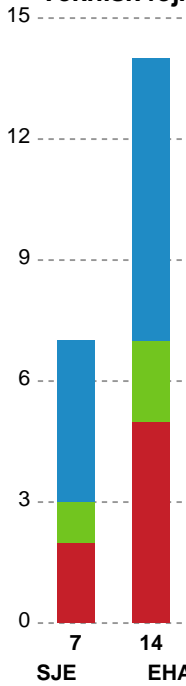

Teknisk fejl