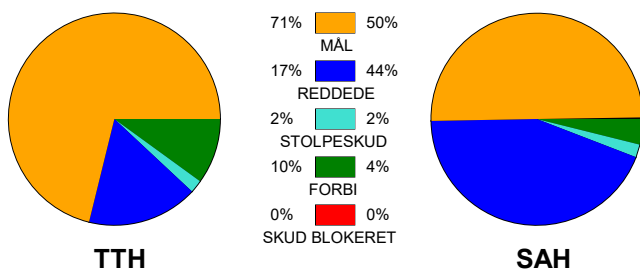

Skuddene endte med: