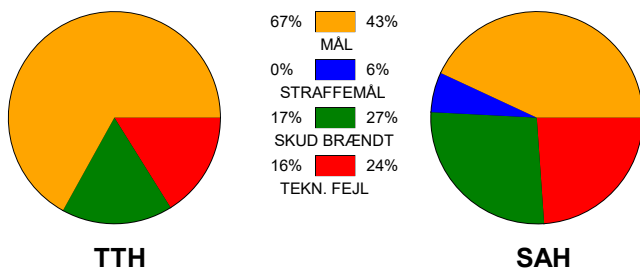

KAMPRAPPORT

TTH Holstebro - SAH 34 - 25 (20 - 15)

590089 / 23-10-2023 / Gråkjær Arena Holstebro / Herreligaen

Fordeling af mål og skud:

Gbr=Gennembrud. 1.f=Kontra første bølge. 2.f=Kontra anden bølge

Angrebet sluttede med: