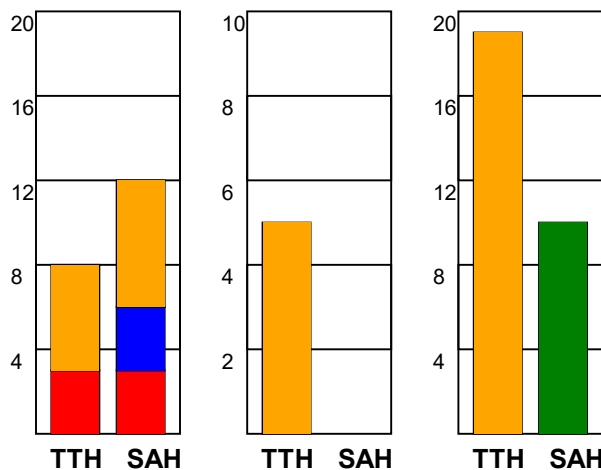

KAMPRAPPORT

TTH Holstebro - SAH 34 - 25 (20 - 15)

590089 / 23-10-2023 / Gråkjær Arena Holstebro / Herreligaen

Fordeling af mål og skud:

Gbr=Gennembrud. 1.f=Kontra første bølge. 2.f=Kontra anden bølge

Angrebet sluttede med:

Tekn. Fejl

2 min

Assist

Skuddene endte med:

Målforskel i løbet af kampen: