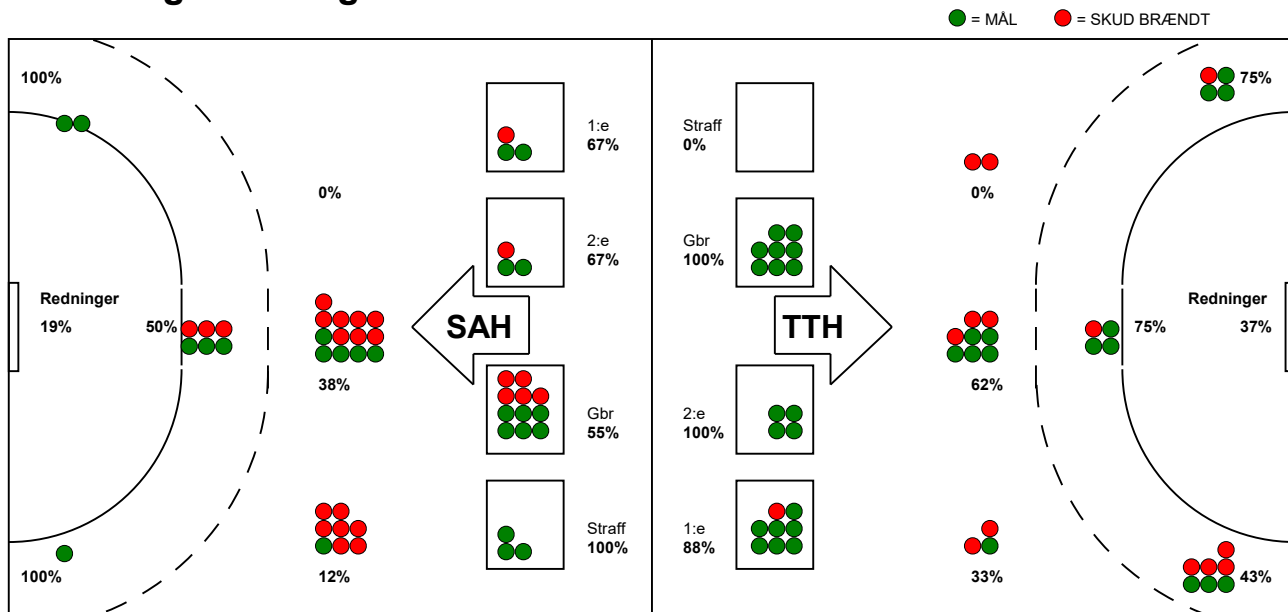

KAMPRAPPORT

TTH Holstebro - SAH 34 - 25 (20 - 15)

590089 / 23-10-2023 / Gråkjær Arena Holstebro / Herreligaen

Fordeling af mål og skud:

Gbr=Gennembrud. 1.f=Kontra første bølge. 2.f=Kontra anden bølge

Angrebet sluttede med:

Tekn. Fejl

2 min

Assist

Skuddene endte med:

Målforskel i løbet af kampen: