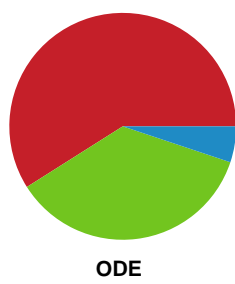

Fordeling af mål og skud

København Håndbold - Odense Håndbold - 24-26 (16-10)

Intet billede angivet

679361 / 03.01.2019, 18.30 / Frederiksberg Opvisning / HTH Ligaen - Grundspil

Angrebet sluttede med:

Skuddene endte med: