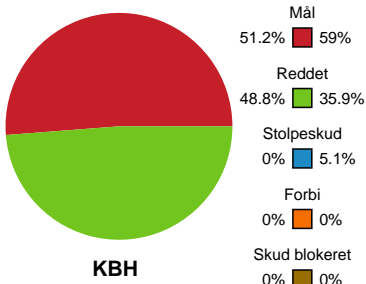

Fordeling af mål og skud

København Håndbold - Odense Håndbold - 24-26 (16-10)

Intet billede angivet

679361 / 03.01.2019, 18.30 / Frederiksberg Opvisning / HTH Ligaen - Grundspil

Angrebet sluttede med:

Skuddene endte med: