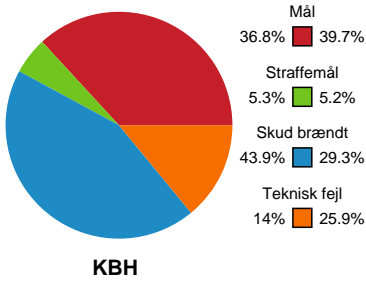

Fordeling af mål og skud

København Håndbold - Odense Håndbold - 24-26 (16-10)

Intet billede angivet

679361 / 03.01.2019, 18.30 / Frederiksberg Opvisning / HTH Ligaen - Grundspil

Angrebet sluttede med:

Skuddene endte med: