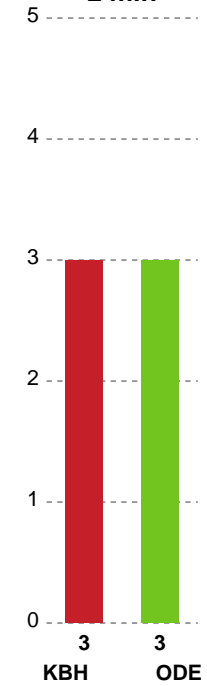

Fordeling af mål og skud

København Håndbold - Odense Håndbold - 24-26 (16-10)

Intet billede angivet

679361 / 03.01.2019, 18.30 / Frederiksberg Opvisning / HTH Ligaen - Grundspil

Angrebet sluttede med:

Skuddene endte med:

Teknisk fejl

2 min

Assist

Målforskel i løbet af kampen