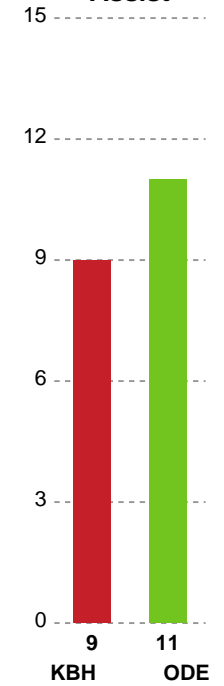

Fordeling af mål og skud

København Håndbold - Odense Håndbold - 24-26 (16-10)

Intet billede angivet

679361 / 03.01.2019, 18.30 / Frederiksberg Opvisning / HTH Ligaen - Grundspil

Angrebet sluttede med:

Skuddene endte med:

Teknisk fejl

2 min

Assist

Målforskel i løbet af kampen