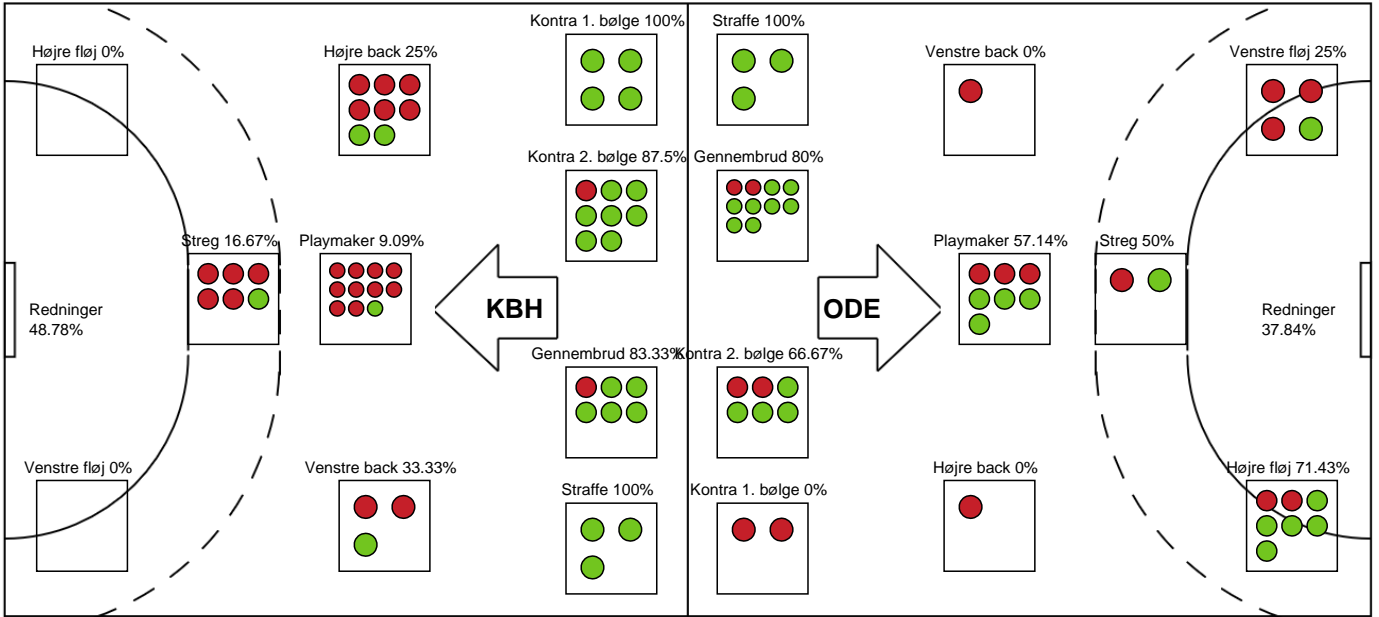

Markspillere

Nr	Navn	Mål/Skud	Straffe-mål/skud	Total Mål/Skud	Assist	Tilkendt straffe	Forårsagede straffe	Rødt kort	Tabt bold	Bold erob.	Fejl aflv.	Regelbrud	2min udvis.	MEP
3	Suzanne BÆKHØJ	0/1 0%	0/0 0%	0/1 0%	0	0	0	0	0	0	0	0	0	-0.28
6	Freja COHRT	1/4 25%	0/0 0%	1/4 25%	0	1	0	0	0	0	0	0	0	0.21
7	Susanne MADSEN	0/1 0%	0/0 0%	0/1 0%	0	0	0	0	0	0	0	0	0	-0.35
8	Ingvild Kristiansen BAKKERUD	1/2 50%	0/0 0%	1/2 50%	1	0	0	0	2	0	1	0	0	-0.25
10	Jessica Da Silva QUINTINO	2/4 50%	0/0 0%	2/4 50%	0	0	0	0	0	0	0	0	0	0.94
13	Mathilde Dahl SCHÆFER	0/0 0%	0/0 0%	0/0 0%	0	0	0	0	0	0	0	0	0	0
14	Mette TRANBORG	5/7 71.43%	0/0 0%	5/7 71.43%	3	0	0	0	1	0	2	1	1	2.52
18	Kamilla LARSEN	0/0 0%	0/0 0%	0/0 0%	0	0	1	0	0	0	0	0	1	-0.38
19	Sara Trier HALD	0/0 0%	0/0 0%	0/0 0%	0	0	0	0	0	0	0	0	0	0
25	Trine Østergaard JENSEN	4/5 80%	0/0 0%	4/5 80%	0	0	1	0	0	1	0	0	0	2.7
27	Nadia OFFENDAL	2/4 50%	0/0 0%	2/4 50%	1	0	0	0	0	2	0	1	0	1.5
28	Stine JØRGENSEN	3/4 75%	3/3 100%	6/7 85.71%	5	0	0	0	1	0	2	0	1	3.32
32	Mie HØJLUND	4/6 66.67%	0/0 0%	4/6 66.67%	0	0	0	0	0	0	0	1	0	2.1
36	Kathrine HEINDAHL	1/2 50%	0/0 0%	1/2 50%	1	2	1	0	1	0	0	2	0	0.24

Fordeling af mål og skud

København Håndbold - Odense Håndbold - 24-26 (16-10)

Intet billede angivet

679361 / 03.01.2019, 18.30 / Frederiksberg Opvisning / HTH Ligaen - Grundspil

Angrebet sluttede med:

Skuddene endte med: