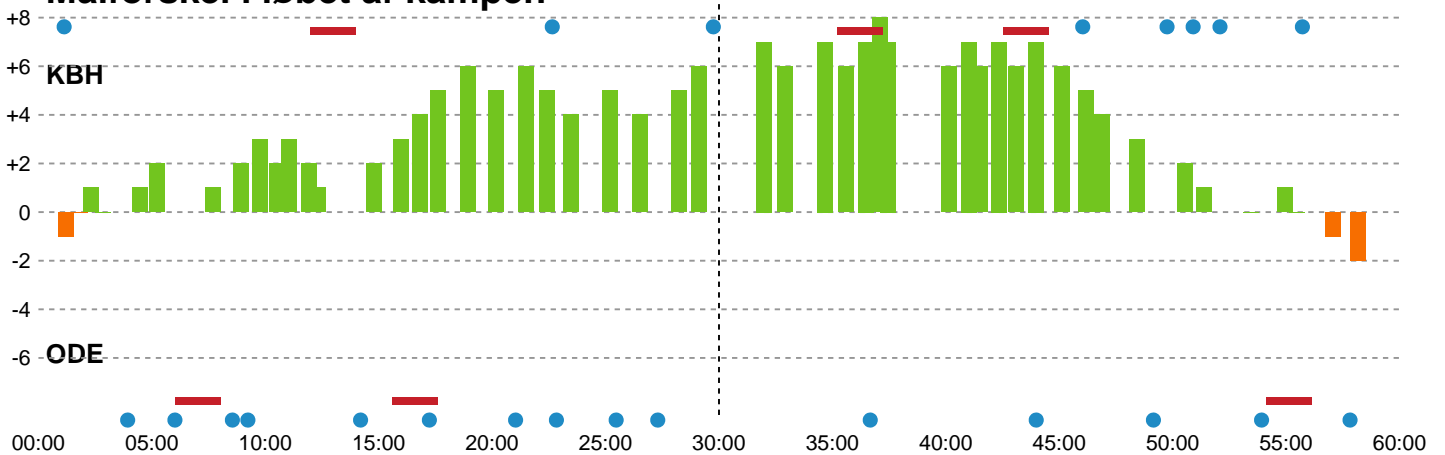

Teknisk fejl

2 min

Assist

Målforskel i løbet af kampen

Shotplot for Første halvleg

København Håndbold - Odense Håndbold - 24-26 (16-10)

679361 / 03.01.2019, 18.30 / Frederiksberg Opvisning / HTH Ligaen - Grundspil