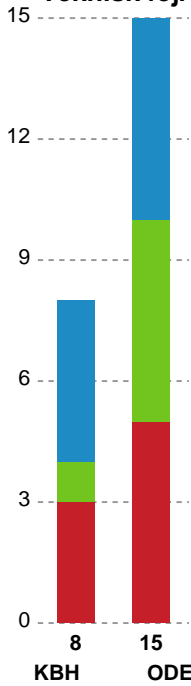

Fordeling af mål og skud

København Håndbold - Odense Håndbold - 24-26 (16-10)

Intet billede angivet

679361 / 03.01.2019, 18.30 / Frederiksberg Opvisning / HTH Ligaen - Grundspil

Angrebet sluttede med:

Skuddene endte med:

Teknisk fejl

2 min

Assist

Målforskel i løbet af kampen

Shotplot for Første halvleg

København Håndbold - Odense Håndbold - 24-26 (16-10)

679361 / 03.01.2019, 18.30 / Frederiksberg Opvisning / HTH Ligaen - Grundspil