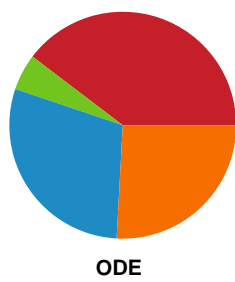

Fordeling af mål og skud

København Håndbold - Odense Håndbold - 24-26 (16-10)

Intet billede angivet

679361 / 03.01.2019, 18.30 / Frederiksberg Opvisning / HTH Ligaen - Grundspil

Angrebet sluttede med:

Skuddene endte med: