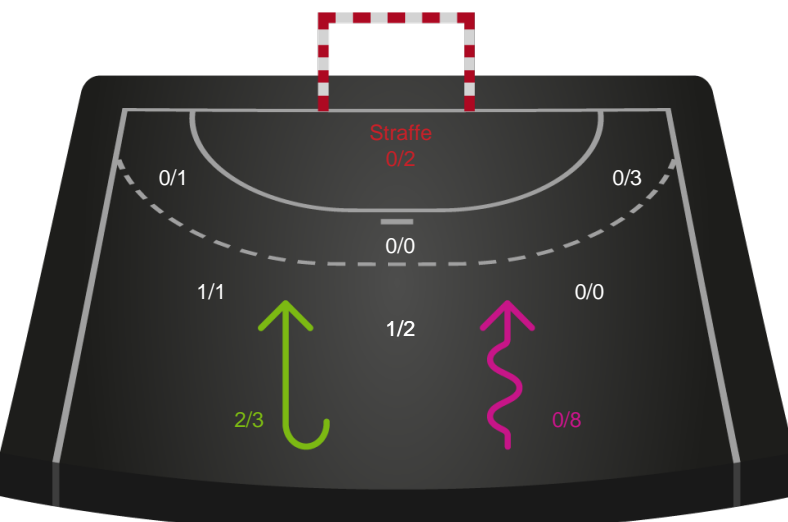

Shotplot for Anden halvleg

København Håndbold - Odense Håndbold - 24-26 (16-10)

679361 / 03.01.2019, 18.30 / Frederiksberg Opvisning / HTH Ligaen - Grundspil

Intet billede angivet

København Håndbold

Redningsdiagram