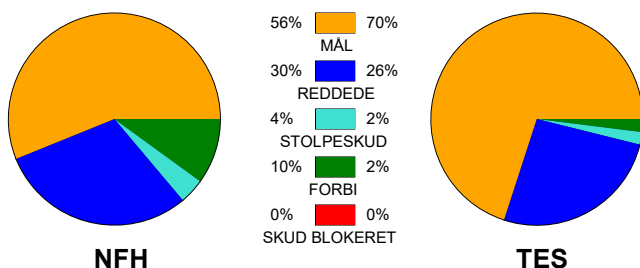

### Fordeling af mål og skud:

Gbr=Gennembrud. 1.f=Kontra første bølge. 2.f=Kontra anden bølge

### Angrebet sluttede med:

### Skuddene endte med: