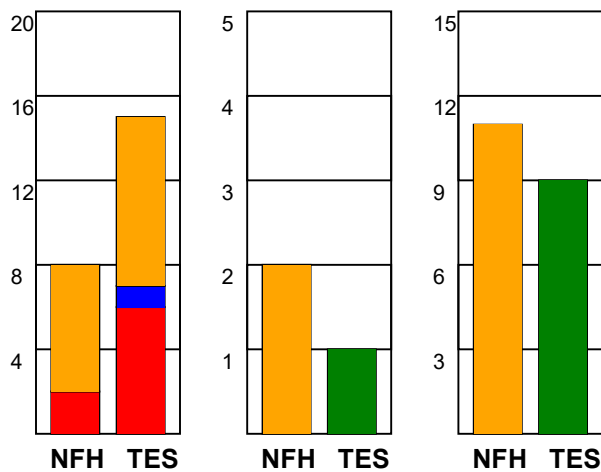

Tekn. Fejl

2 min

Assist