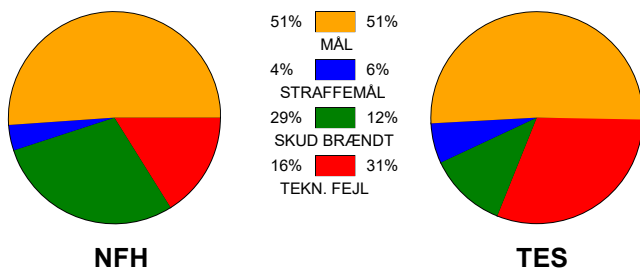

Angrebet sluttede med: