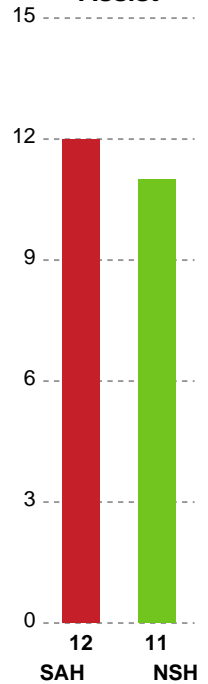

Fordeling af mål og skud

SAH - Nordsjælland Håndbold - 32-28 (14-16)

748696 / 02.11.2024, 15.00 / Fælledhallen - bane 1 / Herreligaen - Grundspil

Angrebet sluttede med:

Teknisk fejl

2 min

Assist

Skuddene endte med:

Målforskel i løbet af kampen