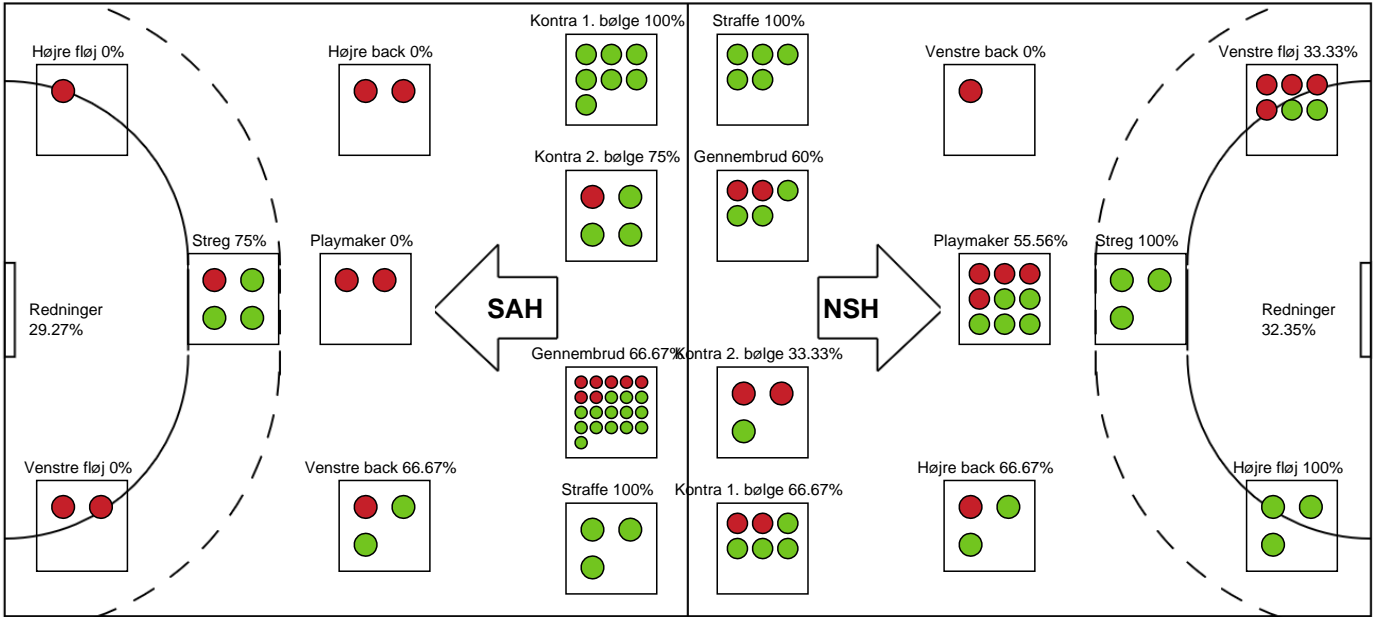

Fordeling af mål og skud

SAH - Nordsjælland Håndbold - 32-28 (14-16)

748696 / 02.11.2024, 15.00 / Fælledhallen - bane 1 / Herreligaen - Grundspil