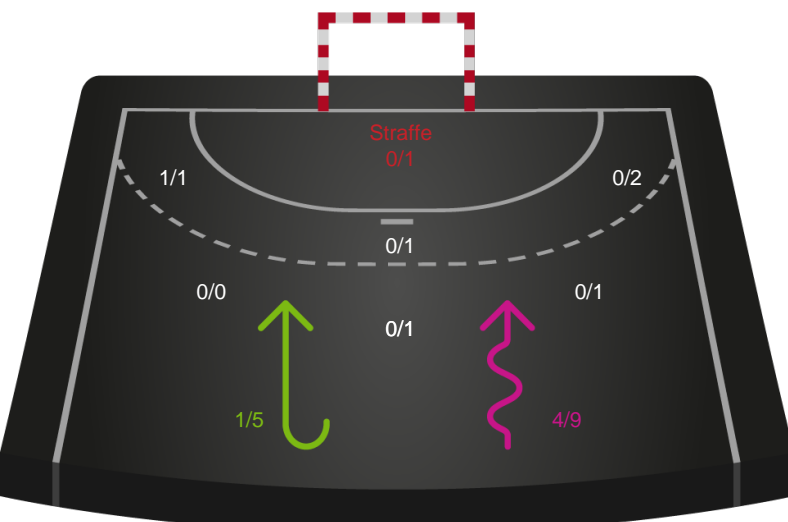

Shotplot for Anden halvleg

Ajax København - Sønderjyske Kvindehåndbold - 22-26 (8-11)

458445 / 22.03.2023, 19.00 / Bavnehøj Arena / Kvindeligaen - Grundspil

Intet billede angivet

Ajax København

Redningsdiagram