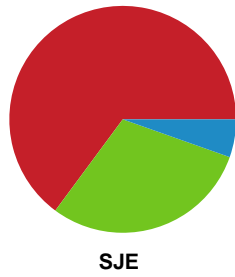

Skuddene endte med: