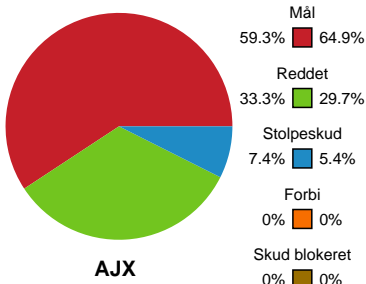

# Fordeling af mål og skud

## Ajax København - Sønderjyske Kvindehåndbold - 22-26 (8-11)

Intet billede angivet

458445 / 22.03.2023, 19.00 / Bavnehøj Arena / Kvindeligaen - Grundspil

### Angrebet sluttede med:

### Skuddene endte med: