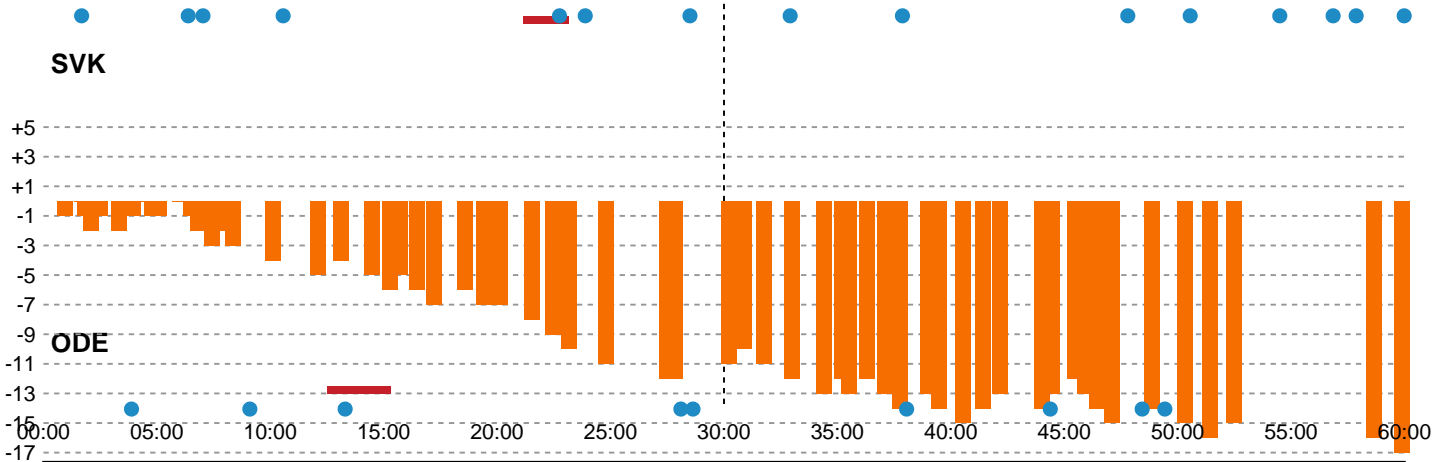

Fordeling af mål og skud

Silkeborg-Voel KFUM - Odense Håndbold - 23-40 (13-24)

Intet billede angivet

458400 / 08.02.2023, 18.30 / JYSK Arena A / Kvindeligaen - Grundspil

Angrebet sluttede med:

Skuddene endte med:

Teknisk fejl

2 min

Assist

Målforskel i løbet af kampen

Shotplot for Første halvleg

Silkeborg-Voel KFUM - Odense Håndbold - 23-40 (13-24)

458400 / 08.02.2023, 18.30 / JYSK Arena A / Kvindeligaen - Grundspil

Intet billede angivet