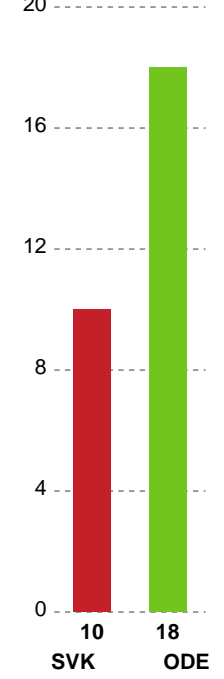

Fordeling af mål og skud

Silkeborg-Voel KFUM - Odense Håndbold - 23-40 (13-24)

Intet billede angivet

458400 / 08.02.2023, 18.30 / JYSK Arena A / Kvindeligaen - Grundspil

Angrebet sluttede med:

Skuddene endte med:

Teknisk fejl

2 min

Assist

Målforskel i løbet af kampen

Shotplot for Første halvleg

Silkeborg-Voel KFUM - Odense Håndbold - 23-40 (13-24)

458400 / 08.02.2023, 18.30 / JYSK Arena A / Kvindeligaen - Grundspil

Intet billede angivet