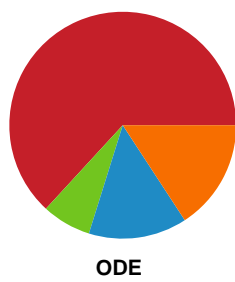

Fordeling af mål og skud

Silkeborg-Voel KFUM - Odense Håndbold - 23-40 (13-24)

Intet billede angivet

458400 / 08.02.2023, 18.30 / JYSK Arena A / Kvindeligaen - Grundspil

Angrebet sluttede med:

Skuddene endte med: