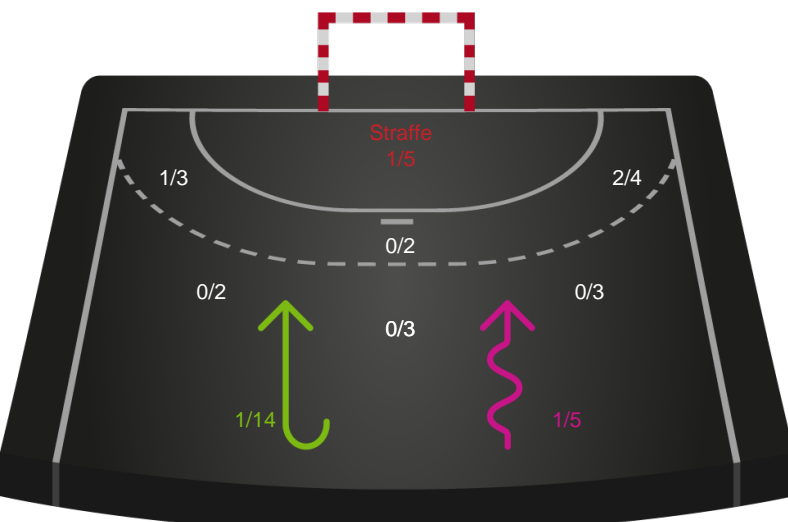

Shotplot for Total

Silkeborg-Voel KFUM - Odense Håndbold - 23-40 (13-24)

458400 / 08.02.2023, 18.30 / JYSK Arena A / Kvindeligaen - Grundspil

Intet billede angivet

Silkeborg-Voel KFUM

Redningsdiagram