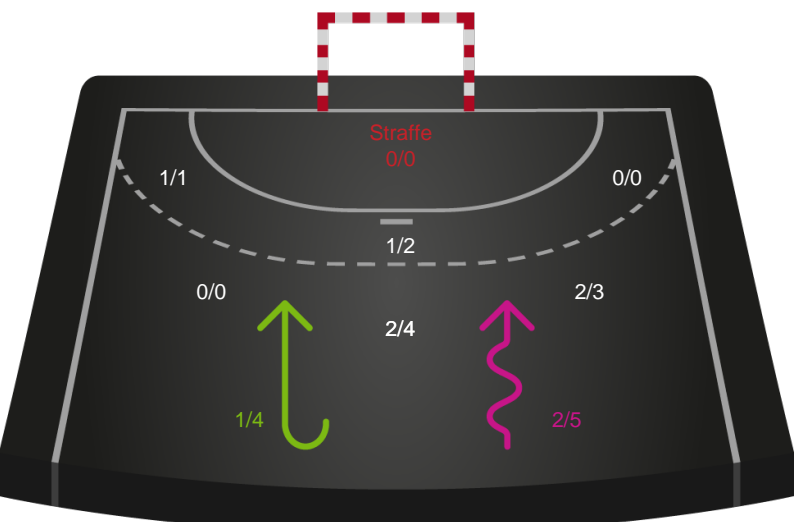

Odense Håndbold

Redningsdiagram