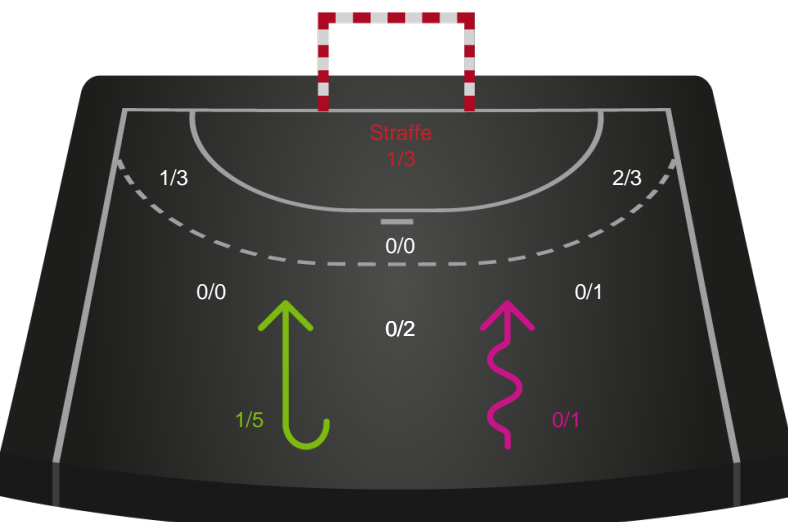

Shotplot for Anden halvleg

Silkeborg-Voel KFUM - Odense Håndbold - 23-40 (13-24)

458400 / 08.02.2023, 18.30 / JYSK Arena A / Kvindeligaen - Grundspil

Intet billede angivet

Silkeborg-Voel KFUM

Redningsdiagram