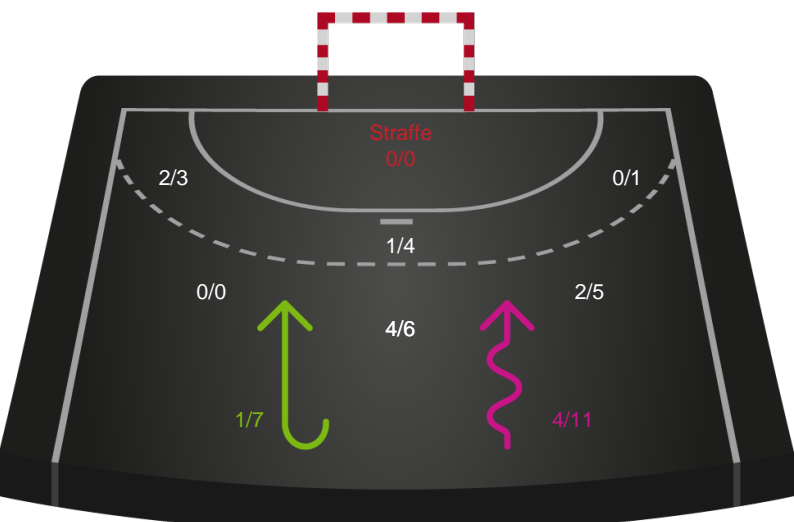

Kontra

Gennembrud

Odense Håndbold

Skuddiagram

Kontra

Gennembrud

Shotplot for Total

Silkeborg-Voel KFUM - Odense Håndbold - 23-40 (13-24)

458400 / 08.02.2023, 18.30 / JYSK Arena A / Kvindeligaen - Grundspil

Intet billede angivet

Silkeborg-Voel KFUM

Redningsdiagram

Kontra

Gennembrud

Odense Håndbold

Redningsdiagram