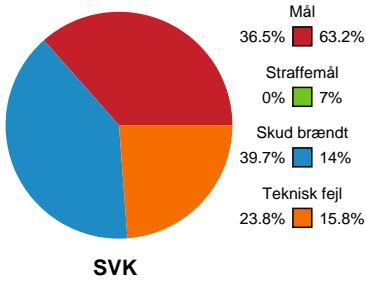

Fordeling af mål og skud

Silkeborg-Voel KFUM - Odense Håndbold - 23-40 (13-24)

Intet billede angivet

458400 / 08.02.2023, 18.30 / JYSK Arena A / Kvindeligaen - Grundspil

Angrebet sluttede med:

Skuddene endte med:

Teknisk fejl

2 min

Assist

Målforskel i løbet af kampen

Shotplot for Første halvleg

Silkeborg-Voel KFUM - Odense Håndbold - 23-40 (13-24)

458400 / 08.02.2023, 18.30 / JYSK Arena A / Kvindeligaen - Grundspil

Intet billede angivet