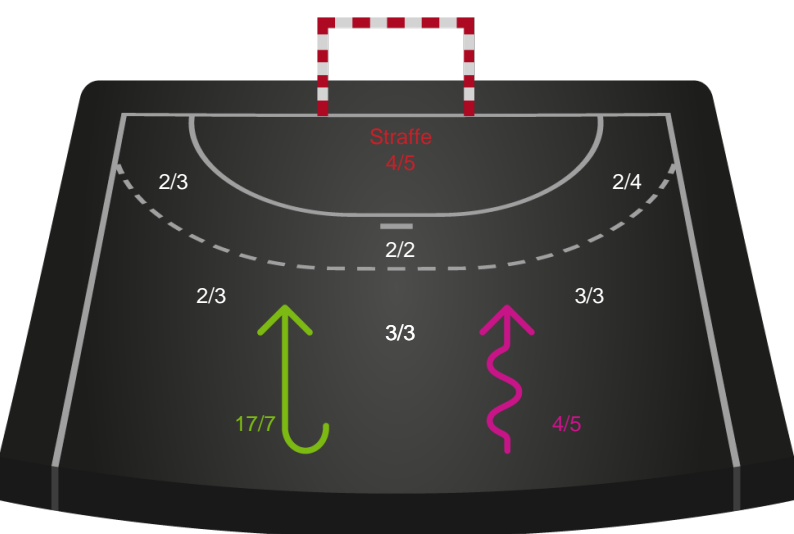

Kontra

Gennembrud

Hold statistik for Første halvleg

Silkeborg-Voel KFUM - Odense Håndbold - 23-40 (13-24)

Intet billede angivet

458400 / 08.02.2023, 18.30 / JYSK Arena A / Kvindeligaen - Grundspil

Silkeborg-Voel KFUM		Odense Håndbold
13	Mål i alt	24
13	Mål i alm. spil	22
0	Straffemål	2
1	Redninger i alt	5
1	Redninger i alm. spil	5
0	Strafferedninger	0
3	Kontramål	11
6	Assist	11
5	Fejlaflevering	3
1	Tabt bold	1
1	Regelfejl	1
7	Tekniske fejl i alt	5
1	Udvisninger	2
2	Team Time out	1
1	Gult kort	0
0	Direkte rødt kort	0
0	Blåt kort	0