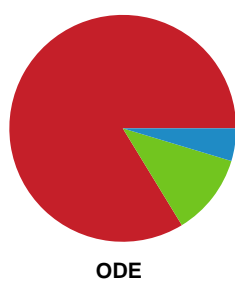

Fordeling af mål og skud

Silkeborg-Voel KFUM - Odense Håndbold - 23-40 (13-24)

Intet billede angivet

458400 / 08.02.2023, 18.30 / JYSK Arena A / Kvindeligaen - Grundspil

Angrebet sluttede med:

Skuddene endte med: