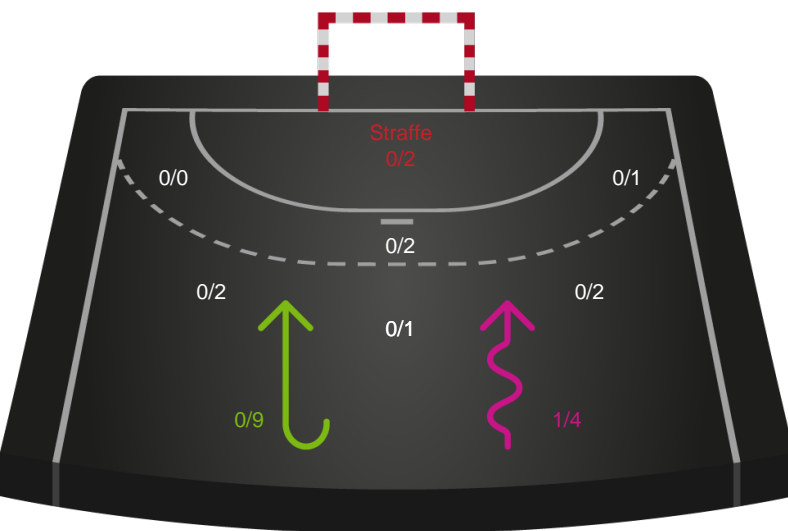

Shotplot for Første halvleg

Silkeborg-Voel KFUM - Odense Håndbold - 23-40 (13-24)

458400 / 08.02.2023, 18.30 / JYSK Arena A / Kvindeligaen - Grundspil

Intet billede angivet

Silkeborg-Voel KFUM

Redningsdiagram