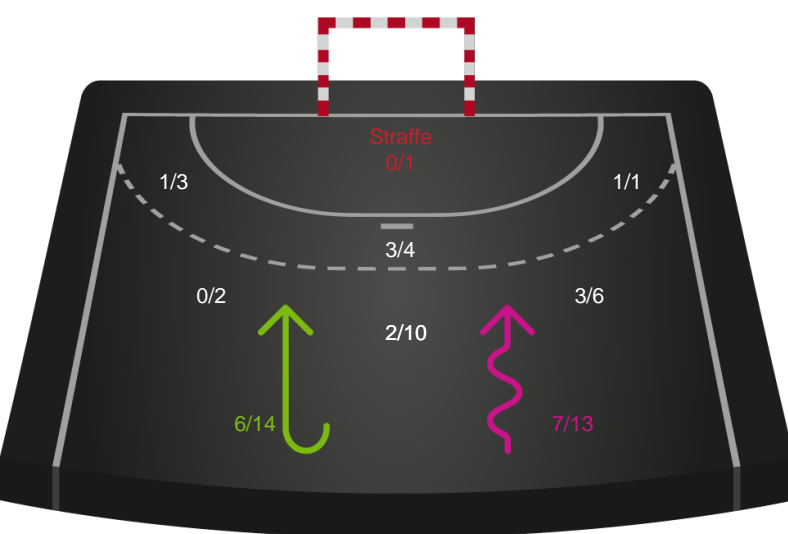

Silkeborg-Voel KFUM

Skuddiagram