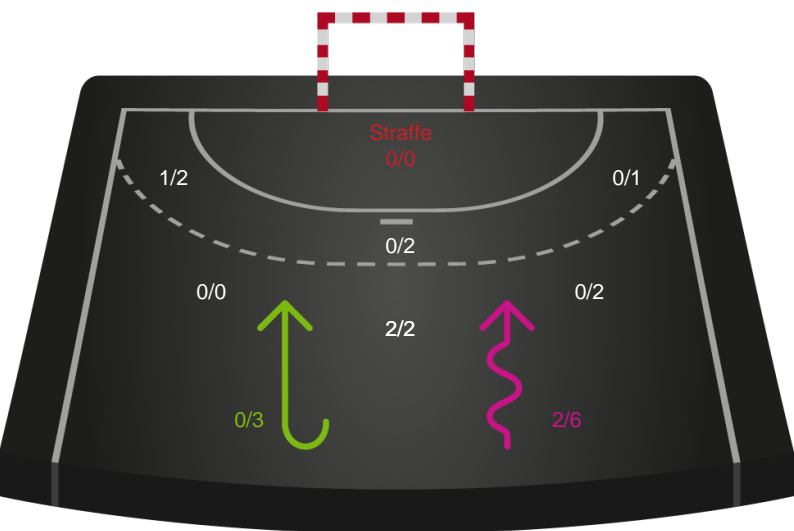

Odense Håndbold

Redningsdiagram