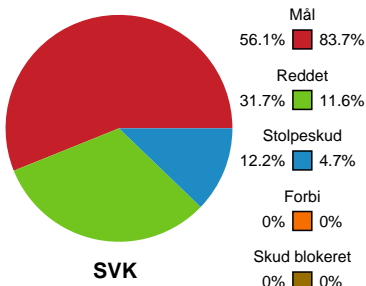

Fordeling af mål og skud

Silkeborg-Voel KFUM - Odense Håndbold - 23-40 (13-24)

Intet billede angivet

458400 / 08.02.2023, 18.30 / JYSK Arena A / Kvindeligaen - Grundspil

Angrebet sluttede med:

Skuddene endte med:

Teknisk fejl

2 min

Assist

Målforskel i løbet af kampen

Shotplot for Første halvleg

Silkeborg-Voel KFUM - Odense Håndbold - 23-40 (13-24)

458400 / 08.02.2023, 18.30 / JYSK Arena A / Kvindeligaen - Grundspil

Intet billede angivet