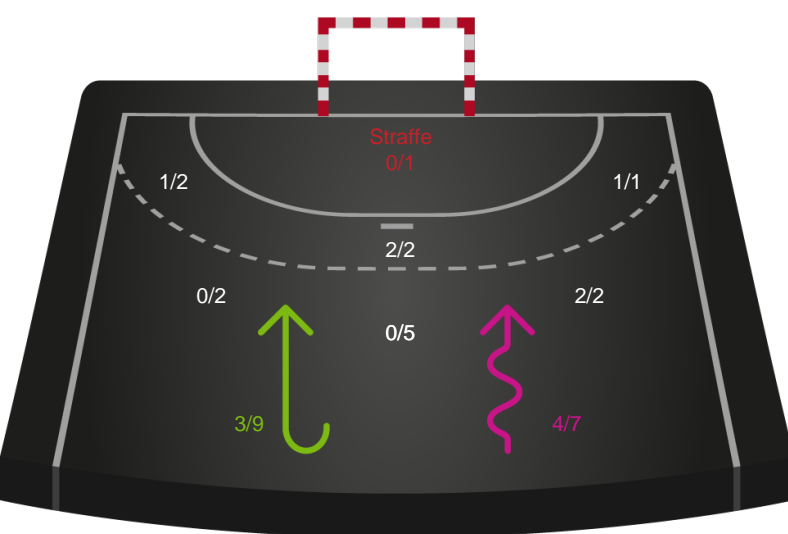

Silkeborg-Voel KFUM

Skuddiagram