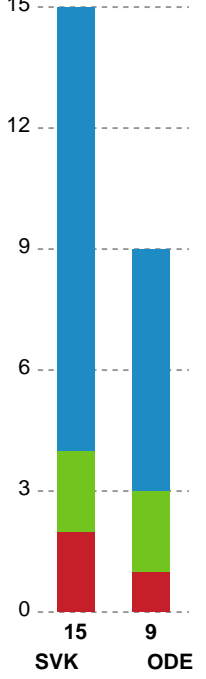

Fordeling af mål og skud

Silkeborg-Voel KFUM - Odense Håndbold - 23-40 (13-24)

Intet billede angivet

458400 / 08.02.2023, 18.30 / JYSK Arena A / Kvindeligaen - Grundspil

Angrebet sluttede med:

Skuddene endte med:

Teknisk fejl

2 min

Assist

Målforskel i løbet af kampen

Shotplot for Første halvleg

Silkeborg-Voel KFUM - Odense Håndbold - 23-40 (13-24)

458400 / 08.02.2023, 18.30 / JYSK Arena A / Kvindeligaen - Grundspil

Intet billede angivet