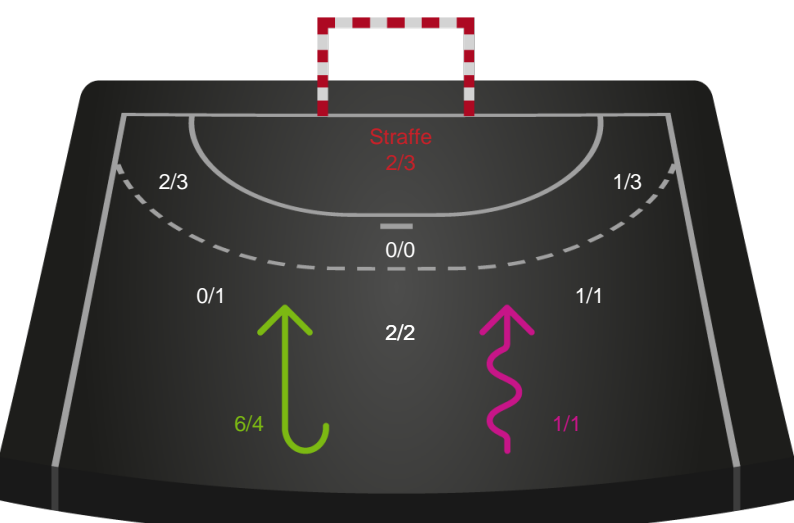

Kontra

Gennembrud

Odense Håndbold

Skuddiagram

Kontra

Gennembrud

Shotplot for Total

Silkeborg-Voel KFUM - Odense Håndbold - 23-40 (13-24)