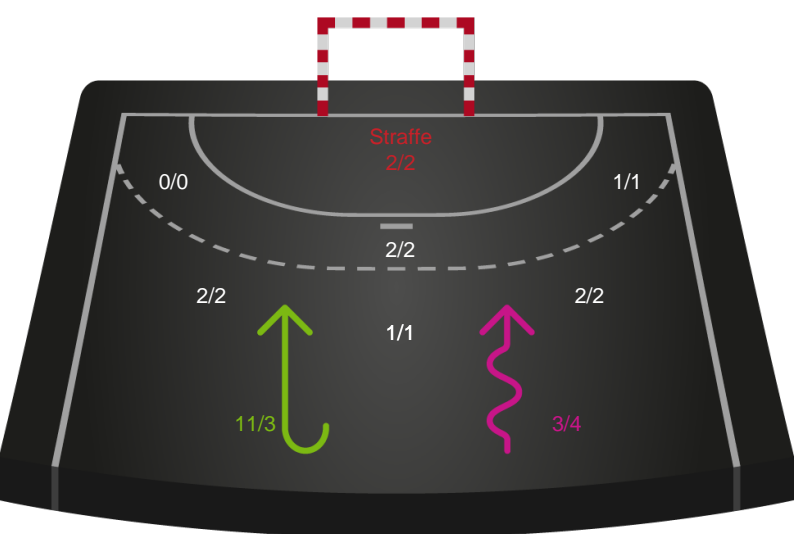

Odense Håndbold

Skuddiagram