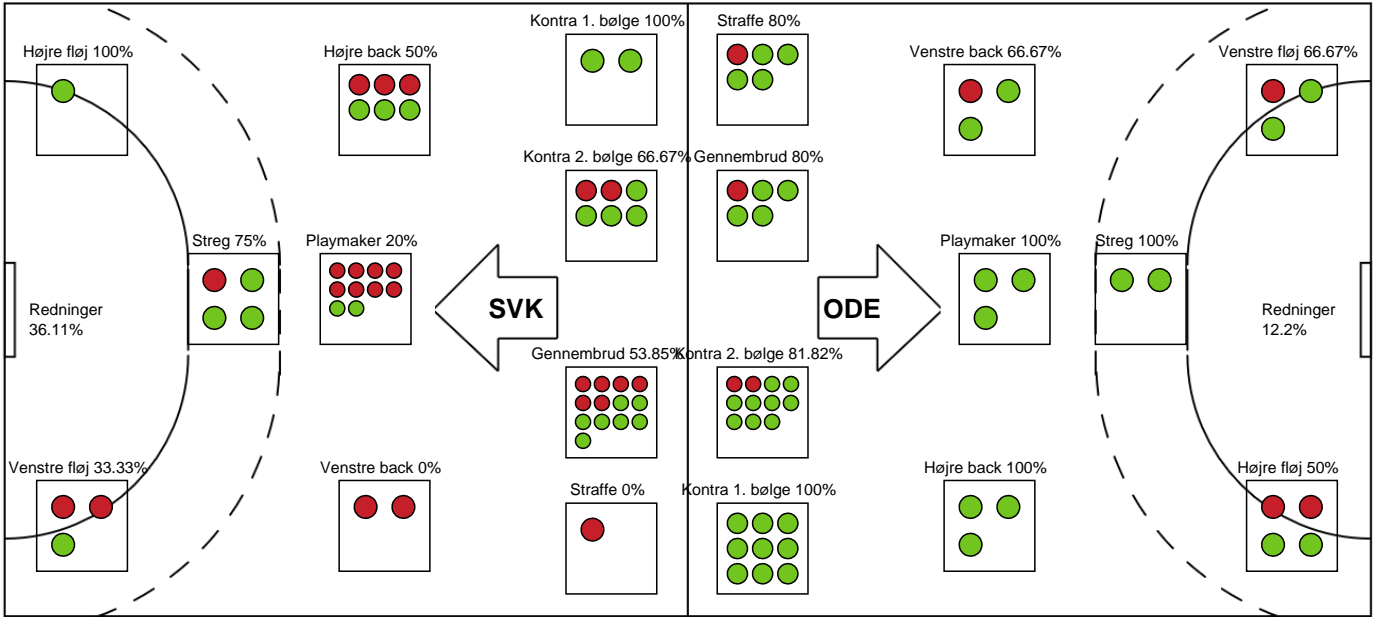

SPILLERSTATISTIK

Silkeborg-Voel KFUM - Odense Håndbold - 23-40 (13-24)

458400 / 08.02.2023, 18.30 / JYSK Arena A / Kvindeligaen - Grundspil

Intet billede angivet

Silkeborg-Voel KFUM

Målmænd

Nr	Navn	Redn/Skud	Straffe-Redn/skud	Total Redn/Skud	Mål imod	Skud forbi	Skud stolpe	Assist	Mål	Bold erob.	Fejl aflv.	Regelbrud	2 min udvis.	MEP
12	Filippa IDÉHN	5/30 16.67%	1/4 25%	6/34 17.65%	28	0	2	0	0	0	0	0	0	-1
22	Stine BONDE	0/6 0%	0/1 0%	0/7 0%	7	0	0	0	0	0	0	0	0	-0.96

Markspillere

Nr	Navn	Mål/Skud	Straffe-mål/skud	Total Mål/Skud	Assist	Tilkendt straffe	Forårsagede straffe	Rødt kort	Tabt bold	Bold erob.	Fejl aflv.	Regelbrud	2min udvis.	MEP
2	Helene KINDBERG	7/12 58.33%	0/0 0%	7/12 58.33%	1	0	0	0	0	2	2	0	0	4.3
5	Eira AUNE	2/9 22.22%	0/0 0%	2/9 22.22%	5	1	1	0	2	0	4	2	0	-1.68
7	Maja Munch LAURSEN	0/1 0%	0/0 0%	0/1 0%	0	0	1	0	0	0	0	0	0	-0.48
8	Josefine VIDEBÆK	0/1 0%	0/0 0%	0/1 0%	1	0	0	0	0	0	0	0	0	-0.1
10	Mathilda LUNDSTRØM	2/2 100%	0/0 0%	2/2 100%	1	0	0	0	0	0	0	0	0	1.75
17	Annika JAKOBSEN	1/1 100%	0/0 0%	1/1 100%	0	0	0	0	0	1	0	0	0	1.05
18	Natasja ANDREASEN	5/7 71.43%	0/1 0%	5/8 62.5%	1	0	0	0	0	0	3	0	0	1.8
31	Andrea West BENDTSEN	2/9 22.22%	0/0 0%	2/9 22.22%	1	0	2	0	0	0	2	0	0	-1
71	Emilie Bastrup BERTELSEN	1/2 50%	0/0 0%	1/2 50%	0	0	0	0	0	0	0	0	0	0.47
97	Line SKAK	3/3 100%	0/0 0%	3/3 100%	0	0	1	0	0	0	0	0	1	1.87

Fordeling af mål og skud

Silkeborg-Voel KFUM - Odense Håndbold - 23-40 (13-24)

Intet billede angivet

458400 / 08.02.2023, 18.30 / JYSK Arena A / Kvindeligaen - Grundspil

Angrebet sluttede med:

Skuddene endte med: