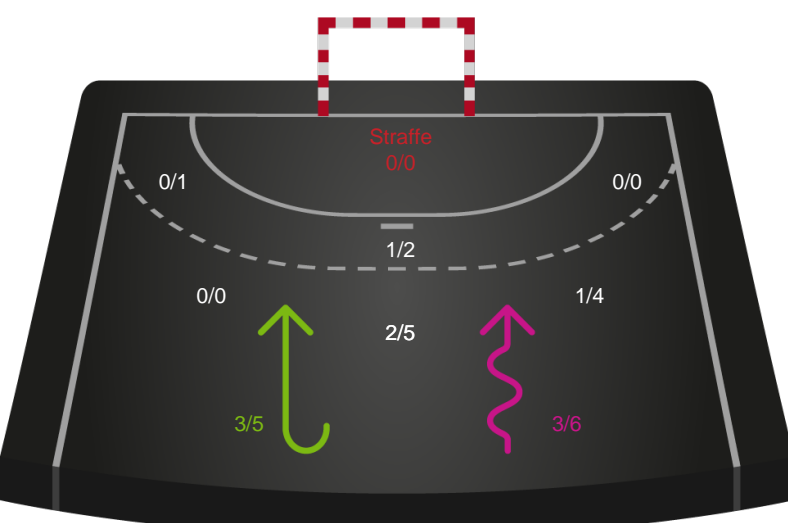

Kontra

Gennembrud

Odense Håndbold

Skuddiagram

Kontra

Gennembrud

Shotplot for Total

Silkeborg-Voel KFUM - Odense Håndbold - 23-40 (13-24)