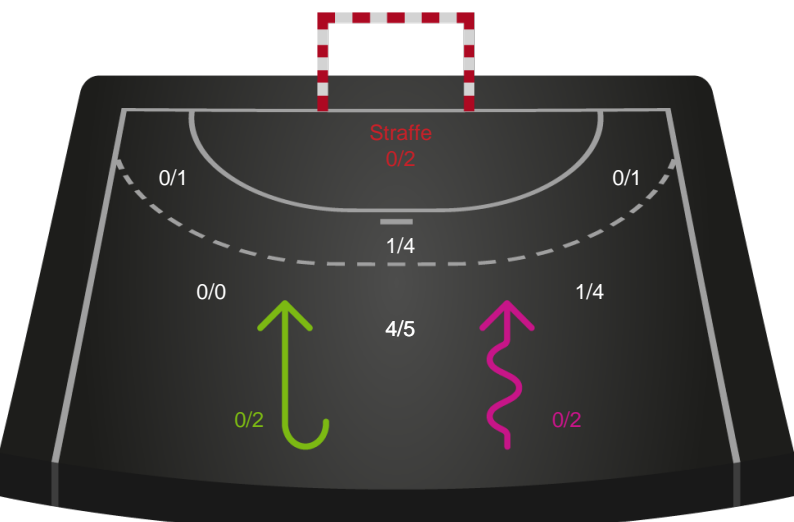

Ajax København

Redningsdiagram