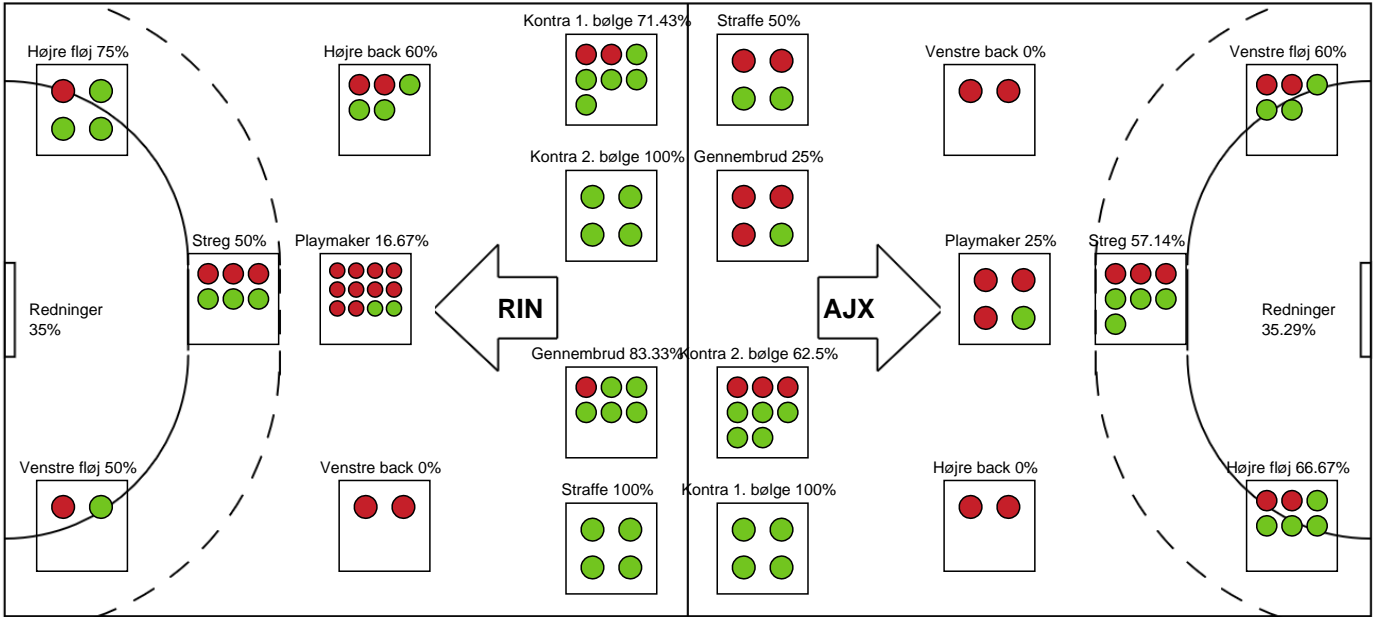

Markspillere

| Nr | Navn | Mål/Skud | Straffe-mål/skud | Total Mål/Skud | Assist | Tilkendt straffe | Forårsagede straffe | Rødt kort | Tabt bold | Bold erob. | Fejl aflv. | Regelbrud | 2min udvis. | MEP |
|----|--------------------------|----------------|------------------|-----------------|--------|------------------|---------------------|-----------|-----------|------------|------------|-----------|-------------|-------|
| 2 | Matilde KONDRUP NIELSEN | 0/0 0% | 0/0 0% | 0/0 0% | 1 | 0 | 1 | 0 | 1 | 0 | 0 | 0 | 1 | -0.08 |
| 7 | Simone PEDERSEN | 1/4 25% | 0/0 0% | 1/4 25% | 2 | 0 | 0 | 0 | 0 | 0 | 0 | 0 | 0 | 0.25 |
| 8 | Suna Krossteig HANSEN | 0/2 0% | 0/0 0% | 0/2 0% | 1 | 0 | 0 | 0 | 0 | 0 | 2 | 1 | 0 | -1.2 |
| 10 | Emma Caroline PETERSEN | 0/1 0% | 0/0 0% | 0/1 0% | 0 | 0 | 0 | 0 | 0 | 0 | 0 | 0 | 0 | -0.35 |
| 15 | Amanda Loft HANSEN | 3/3 100% | 0/0 0% | 3/3 100% | 0 | 1 | 0 | 0 | 1 | 0 | 0 | 0 | 0 | 2.32 |
| 17 | Emma Kiellberg JØRGENSEN | 0/0 0% | 0/0 0% | 0/0 0% | 2 | 0 | 2 | 0 | 0 | 0 | 1 | 1 | 0 | -0.6 |
| 18 | Rosa SCHMIDT | 7/9 77.78% | 0/0 0% | 7/9 77.78% | 0 | 0 | 0 | 0 | 0 | 0 | 0 | 0 | 0 | 4.69 |
| 21 | Maja Eiberg JØRGENSEN | 0/1 0% | 0/0 0% | 0/1 0% | 2 | 0 | 0 | 0 | 0 | 0 | 1 | 0 | 0 | -0.05 |
| 22 | Anne With JOHANSEN | 0/1 0% | 0/0 0% | 0/1 0% | 3 | 2 | 0 | 0 | 0 | 0 | 1 | 1 | 0 | 0.59 |
| 27 | Anna GRUNDTVIG | 8/11 72.73% | 2/3 66.67% | 10/14 71.43% | 0 | 1 | 1 | 0 | 0 | 1 | 0 | 0 | 1 | 5.93 |
| 28 | Cecilie SPECHT | 0/2 0% | 0/1 0% | 0/3 0% | 2 | 0 | 0 | 0 | 0 | 0 | 0 | 1 | 0 | -0.7 |
| 29 | Amanda Marie POULSEN | 3/7 42.86% | 0/0 0% | 3/7 42.86% | 2 | 0 | 0 | 0 | 0 | 1 | 0 | 1 | 0 | 1.45 |
| 33 | Emma Rose Penny LAURSEN | 0/1 0% | 0/0 0% | 0/1 0% | 0 | 0 | 0 | 0 | 1 | 0 | 0 | 0 | 0 | -0.55 |

Fordeling af mål og skud

Ringkøbing Håndbold - Ajax København - 30-24 (14-10)

Intet billede angivet

458300 / 24.09.2022, 14.30 / Green Sports Arena - Hal 1 / Kvindeligaen - Grundspil

Angrebet sluttede med: