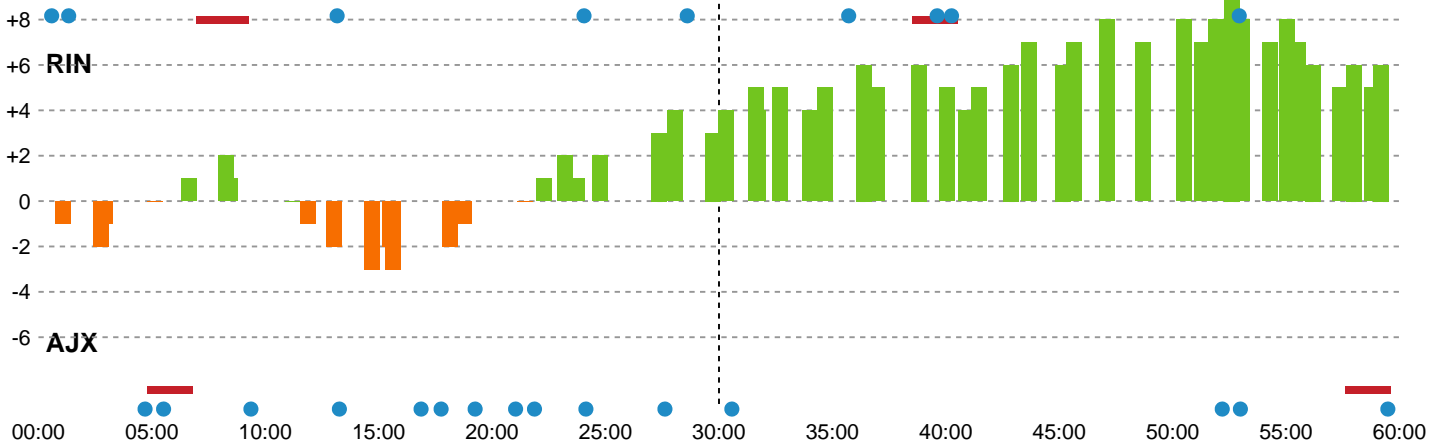

Fordeling af mål og skud

Ringkøbing Håndbold - Ajax København - 30-24 (14-10)

Intet billede angivet

458300 / 24.09.2022, 14.30 / Green Sports Arena - Hal 1 / Kvindeligaen - Grundspil

Angrebet sluttede med:

Skuddene endte med:

Teknisk fejl

2 min

Assist

Målforskel i løbet af kampen

Shotplot for Første halvleg

Ringkøbing Håndbold - Ajax København - 30-24 (14-10)

458300 / 24.09.2022, 14.30 / Green Sports Arena - Hal 1 / Kvindeligaen - Grundspil

Intet billede angivet

Ringkøbing Håndbold

Redningsdiagram

Kontra

Gennembrud

Ajax København

Redningsdiagram

Kontra