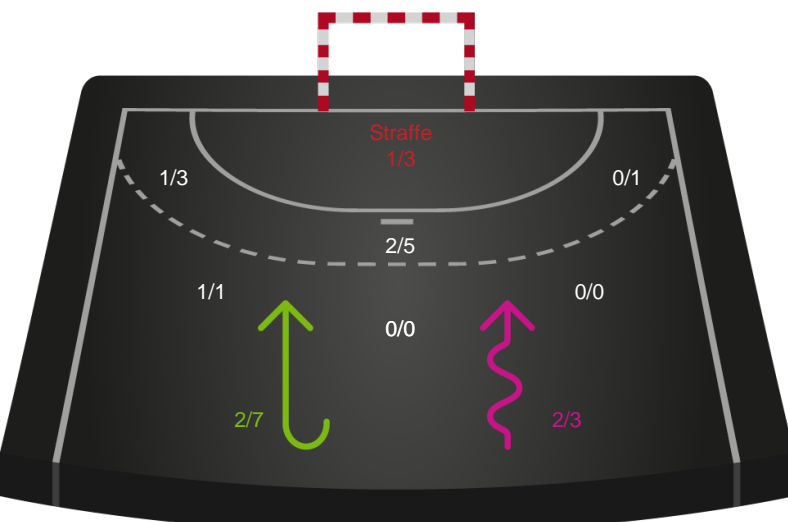

Shotplot for Anden halvleg

Ringkøbing Håndbold - Ajax København - 30-24 (14-10)

458300 / 24.09.2022, 14.30 / Green Sports Arena - Hal 1 / Kvindeligaen - Grundspil

Intet billede angivet

Ringkøbing Håndbold

Redningsdiagram