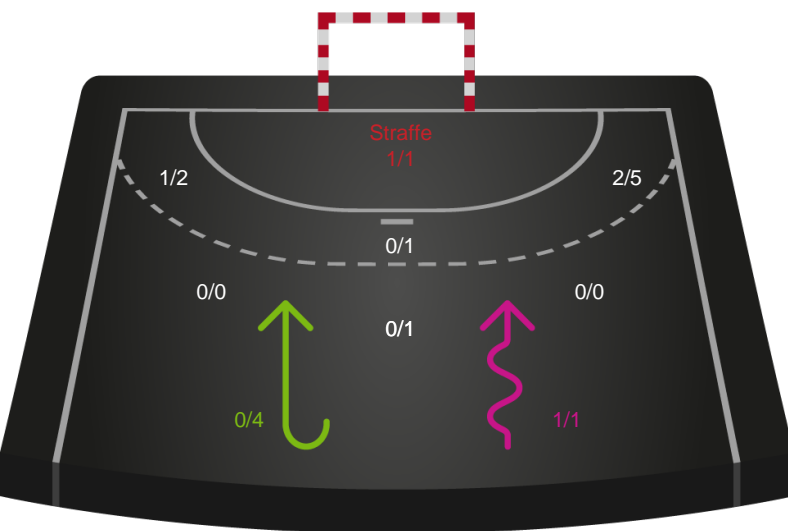

Shotplot for Første halvleg

Ringkøbing Håndbold - Ajax København - 30-24 (14-10)

458300 / 24.09.2022, 14.30 / Green Sports Arena - Hal 1 / Kvindeligaen - Grundspil

Intet billede angivet

Ringkøbing Håndbold

Redningsdiagram