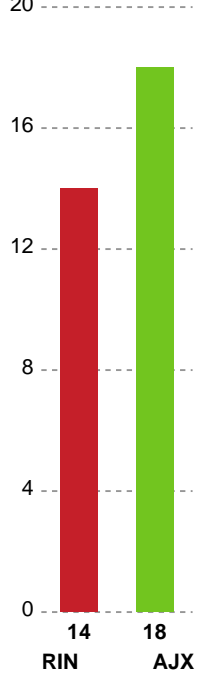

Fordeling af mål og skud

Ringkøbing Håndbold - Ajax København - 30-24 (14-10)

Intet billede angivet

458300 / 24.09.2022, 14.30 / Green Sports Arena - Hal 1 / Kvindeligaen - Grundspil

Angrebet sluttede med:

Skuddene endte med:

Teknisk fejl

2 min

Assist

Målforskel i løbet af kampen

Shotplot for Første halvleg

Ringkøbing Håndbold - Ajax København - 30-24 (14-10)

458300 / 24.09.2022, 14.30 / Green Sports Arena - Hal 1 / Kvindeligaen - Grundspil

Intet billede angivet

Ringkøbing Håndbold

Redningsdiagram

Kontra

Gennembrud

Ajax København

Redningsdiagram

Kontra