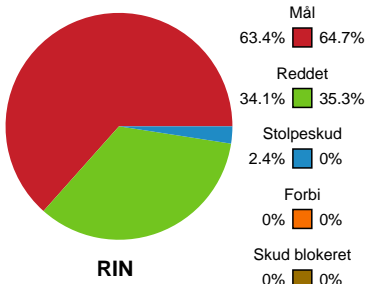

Fordeling af mål og skud

Ringkøbing Håndbold - Ajax København - 30-24 (14-10)

Intet billede angivet

458300 / 24.09.2022, 14.30 / Green Sports Arena - Hal 1 / Kvindeligaen - Grundspil

Angrebet sluttede med:

Skuddene endte med:

Teknisk fejl

2 min

Assist

Målforskel i løbet af kampen

Shotplot for Første halvleg

Ringkøbing Håndbold - Ajax København - 30-24 (14-10)

458300 / 24.09.2022, 14.30 / Green Sports Arena - Hal 1 / Kvindeligaen - Grundspil