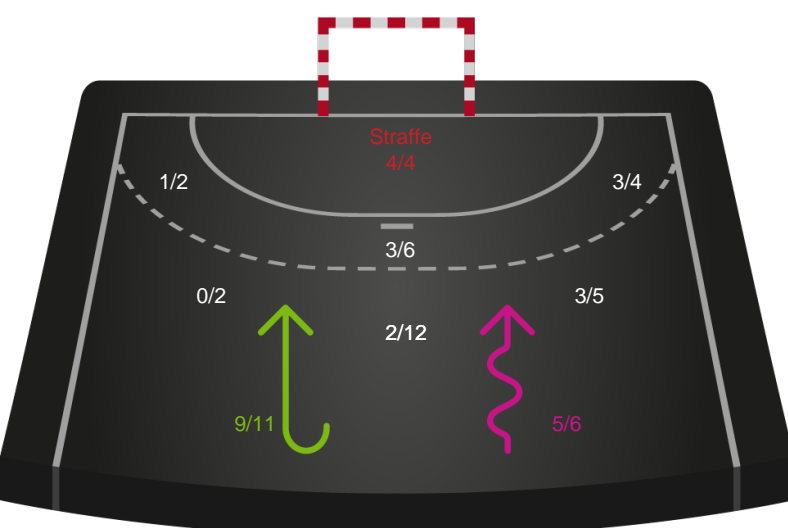

Ringkøbing Håndbold

Skuddiagram