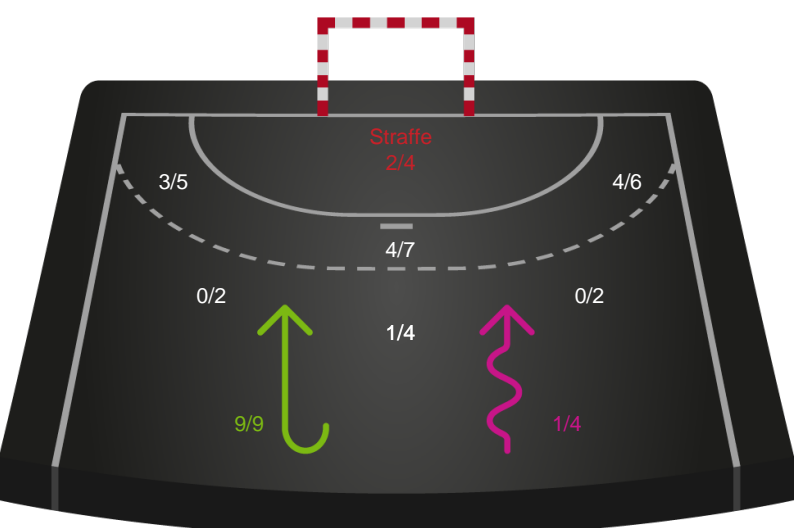

Ajax København

Skuddiagram

Kontra

Gennembrud

Hold statistik for Første halvleg

Ringkøbing Håndbold - Ajax København - 30-24 (14-10)

458300 / 24.09.2022, 14.30 / Green Sports Arena - Hal 1 / Kvindeligaen - Grundspil