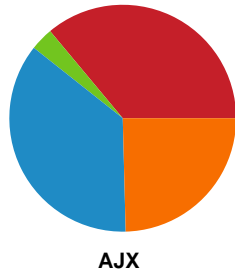

Fordeling af mål og skud

Ringkøbing Håndbold - Ajax København - 30-24 (14-10)

Intet billede angivet

458300 / 24.09.2022, 14.30 / Green Sports Arena - Hal 1 / Kvindeligaen - Grundspil

Angrebet sluttede med: