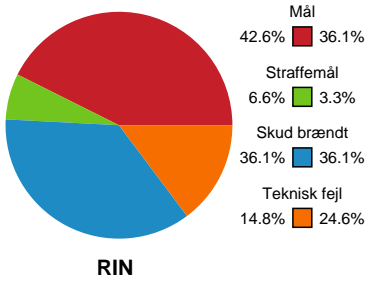

Fordeling af mål og skud

Ringkøbing Håndbold - Ajax København - 30-24 (14-10)

Intet billede angivet

458300 / 24.09.2022, 14.30 / Green Sports Arena - Hal 1 / Kvindeligaen - Grundspil

Angrebet sluttede med:

Skuddene endte med:

Teknisk fejl

2 min

Assist

Målforskel i løbet af kampen

Shotplot for Første halvleg

Ringkøbing Håndbold - Ajax København - 30-24 (14-10)

458300 / 24.09.2022, 14.30 / Green Sports Arena - Hal 1 / Kvindeligaen - Grundspil