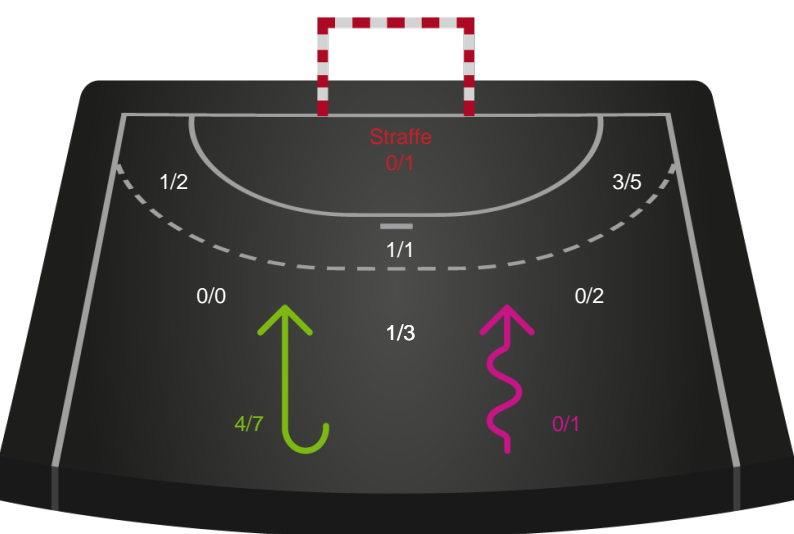

Ajax København

Skuddiagram