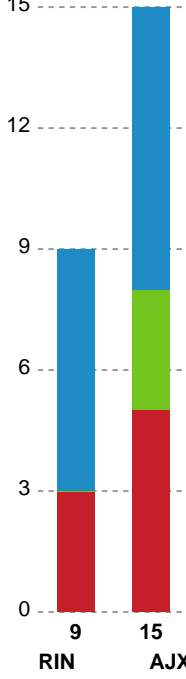

Teknisk fejl