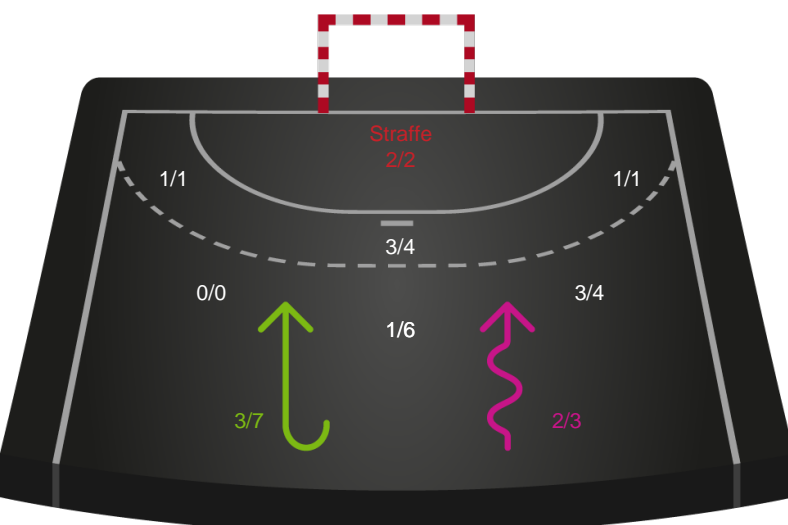

Ringkøbing Håndbold

Skuddiagram