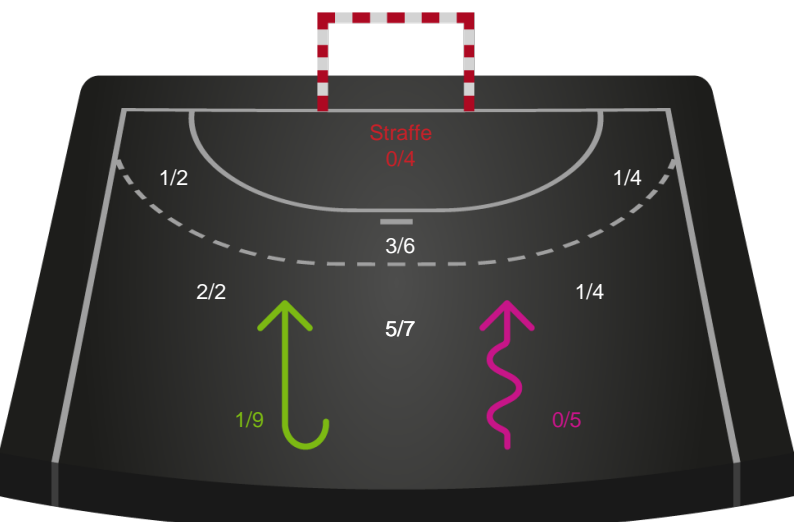

Ajax København

Redningsdiagram