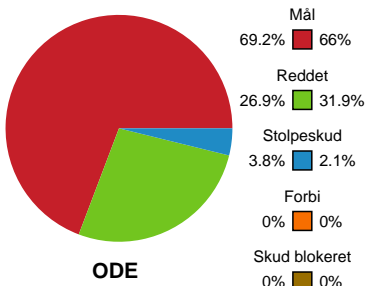

Skuddene endte med: