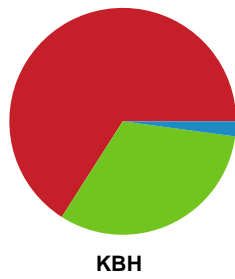

Skuddene endte med: