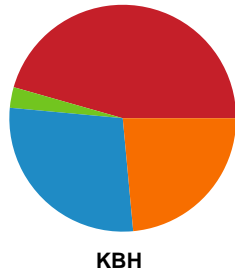

Fordeling af mål og skud

Odense Håndbold - København Håndbold - 37-33 (22-15)

189967 / 12.11.2025, 18.30 / Sydbank Arena / Bambuni Kvindeligaen - Grundspil

Logget af: Anders Thoke, Peter Nielsen

Angrebet sluttede med: