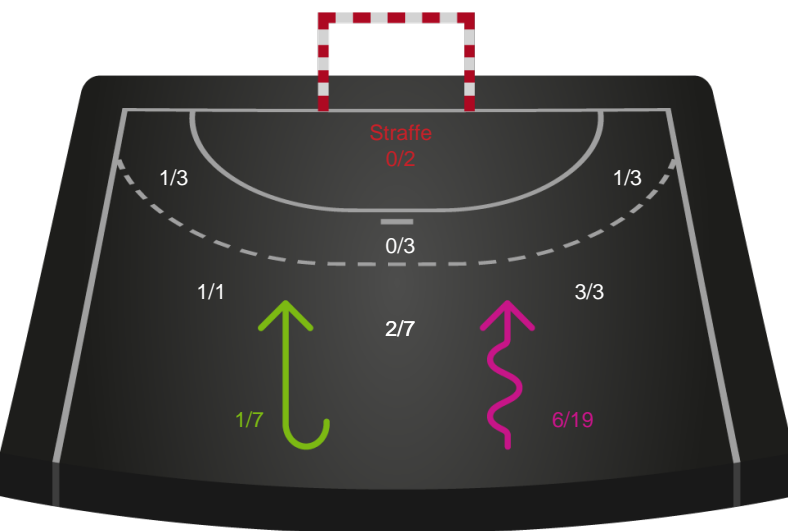

Shotplot for Total

Odense Håndbold - København Håndbold - 37-33 (22-15)

189967 / 12.11.2025, 18.30 / Sydbank Arena / Bambuni Kvindeligaen - Grundspil

Logget af: Anders Thoke, Peter Nielsen

Odense Håndbold

Redningsdiagram