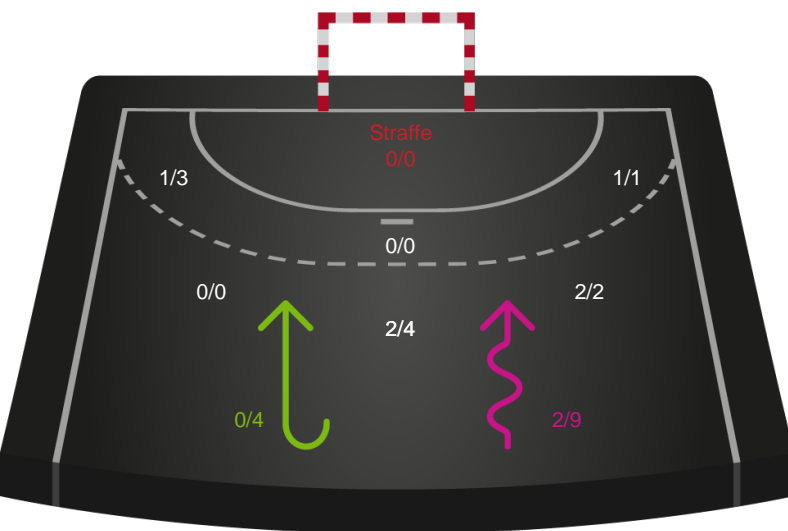

Shotplot for Første halvleg

Odense Håndbold - København Håndbold - 37-33 (22-15)

189967 / 12.11.2025, 18.30 / Sydbank Arena / Bambuni Kvindeligaen - Grundspil

Logget af: Anders Thoke, Peter Nielsen

Odense Håndbold

Redningsdiagram