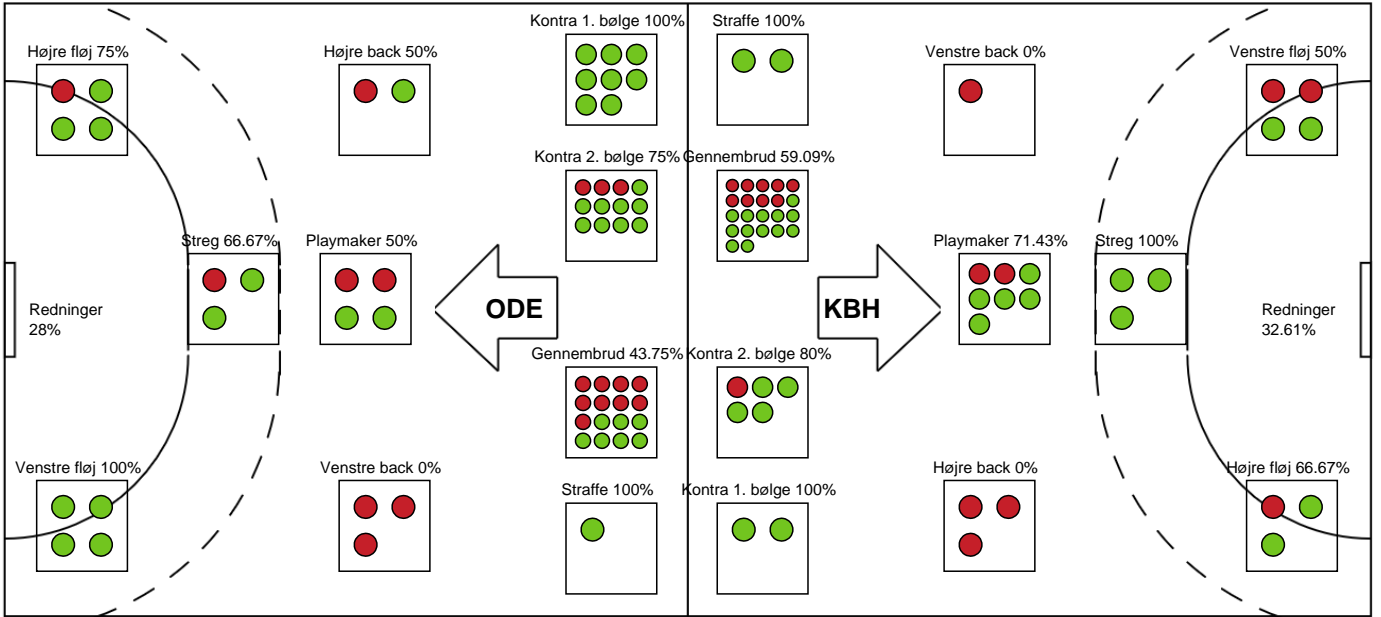

Målmænd

Nr	Navn	Redn/Skud	Straffe-Redn/skud	Total Redn/Skud	Mål imod	Skud forbi	Skud stolpe	Assist	Mål	Bold erob.	Fejl aflv.	Regelbrud	2 min udvis.	MEP
1	Andrea Ramtung Fedders	0/1 0%	0/0 0%	0/1 0%	1	0	1	0	0	0	0	0	0	-0.06
16	Emilie Firgaard	14/44 31.82%	0/1 0%	14/45 31.11%	31	4	1	0	0	0	1	0	0	1.07

Markspillere

Nr	Navn	Mål/Skud	Straffe-mål/skud	Total Mål/Skud	Assist	Tilkendt straffe	Forårsagede straffe	Rødt kort	Tabt bold	Bold erob.	Fejl aflv.	Regelbrud	2min udvis.	MEP
4	Nikoline Skals Lundgren	0/3 0%	0/0 0%	0/3 0%	1	0	0	0	1	0	0	0	0	-0.85
6	Annika Meyer	0/0 0%	0/0 0%	0/0 0%	0	0	0	0	0	0	0	0	0	0
7	Emilie Ytting	3/5 60%	2/2 100%	5/7 71.43%	0	0	0	0	2	0	0	0	1	1.71
11	Martha Nickelsen	1/2 50%	0/0 0%	1/2 50%	3	0	0	0	0	2	1	0	0	1.55
17	Line Berggren Larsen	6/10 60%	0/0 0%	6/10 60%	6	0	0	0	1	0	3	0	0	3.35
18	Emma Bogavac	0/0 0%	0/0 0%	0/0 0%	0	0	0	0	0	0	0	0	0	0
21	Alberte Hovgaard-Hansen	11/19 57.89%	0/0 0%	11/19 57.89%	3	1	0	0	1	0	0	1	0	6.27
23	Anna Mulbjerg Kristensen	0/0 0%	0/0 0%	0/0 0%	0	0	0	0	0	0	0	0	0	0
27	Sofie Flader	5/5 100%	0/0 0%	5/5 100%	2	0	0	0	0	1	1	0	0	4.2
28	Anastasija Marsenic	3/4 75%	0/0 0%	3/4 75%	1	0	0	0	0	1	0	1	0	2.17
47	Agnes Hvidsteen	2/2 100%	0/0 0%	2/2 100%	1	1	1	0	2	0	0	0	0	1.27

Fordeling af mål og skud

Odense Håndbold - København Håndbold - 37-33 (22-15)

189967 / 12.11.2025, 18.30 / Sydbank Arena / Bambuni Kvindeligaen - Grundspil

Logget af: Anders Thoke, Peter Nielsen

Angrebet sluttede med: