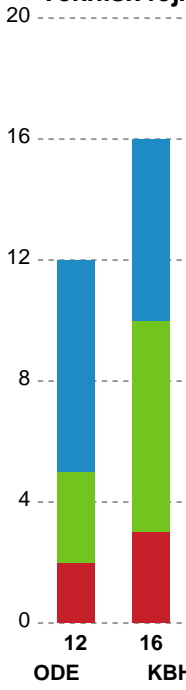

Markspillere

Nr	Navn	Mål/Skud	Straffe-mål/skud	Total Mål/Skud	Assist	Tilkendt straffe	Forårsagede straffe	Rødt kort	Tabt bold	Bold erob.	Fejl aflv.	Regelbrud	2min udvis.	MEP
4	Nikoline Skals Lundgren	0/3 0%	0/0 0%	0/3 0%	1	0	0	0	1	0	0	0	0	-0.85
6	Annika Meyer	0/0 0%	0/0 0%	0/0 0%	0	0	0	0	0	0	0	0	0	0
7	Emilie Ytting	3/5 60%	2/2 100%	5/7 71.43%	0	0	0	0	2	0	0	0	1	1.71
11	Martha Nickelsen	1/2 50%	0/0 0%	1/2 50%	3	0	0	0	0	2	1	0	0	1.55
17	Line Berggren Larsen	6/10 60%	0/0 0%	6/10 60%	6	0	0	0	1	0	3	0	0	3.35
18	Emma Bogavac	0/0 0%	0/0 0%	0/0 0%	0	0	0	0	0	0	0	0	0	0
21	Alberte Hovgaard-Hansen	11/19 57.89%	0/0 0%	11/19 57.89%	3	1	0	0	1	0	0	1	0	6.27
23	Anna Mulbjerg Kristensen	0/0 0%	0/0 0%	0/0 0%	0	0	0	0	0	0	0	0	0	0
27	Sofie Flader	5/5 100%	0/0 0%	5/5 100%	2	0	0	0	0	1	1	0	0	4.2
28	Anastasija Marsenic	3/4 75%	0/0 0%	3/4 75%	1	0	0	0	0	1	0	1	0	2.17
47	Agnes Hvidsteen	2/2 100%	0/0 0%	2/2 100%	1	1	1	0	2	0	0	0	0	1.27

Fordeling af mål og skud

Odense Håndbold - København Håndbold - 37-33 (22-15)

189967 / 12.11.2025, 18.30 / Sydbank Arena / Bambuni Kvindeligaen - Grundspil

Logget af: Anders Thoke, Peter Nielsen

Angrebet sluttede med:

Skuddene endte med:

Teknisk fejl

2 min

Assist

Målforskel i løbet af kampen

Shotplot for Første halvleg

Odense Håndbold - København Håndbold - 37-33 (22-15)

189967 / 12.11.2025, 18.30 / Sydbank Arena / Bambuni Kvindeligaen - Grundspil