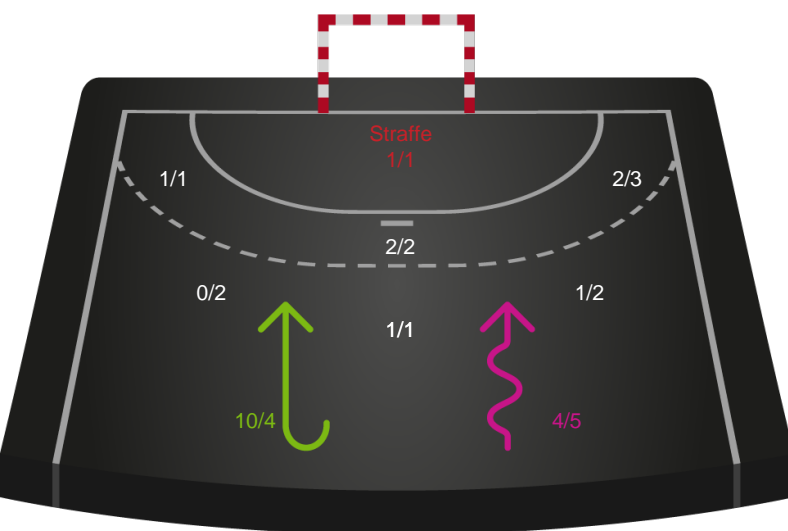

Odense Håndbold

Skuddiagram