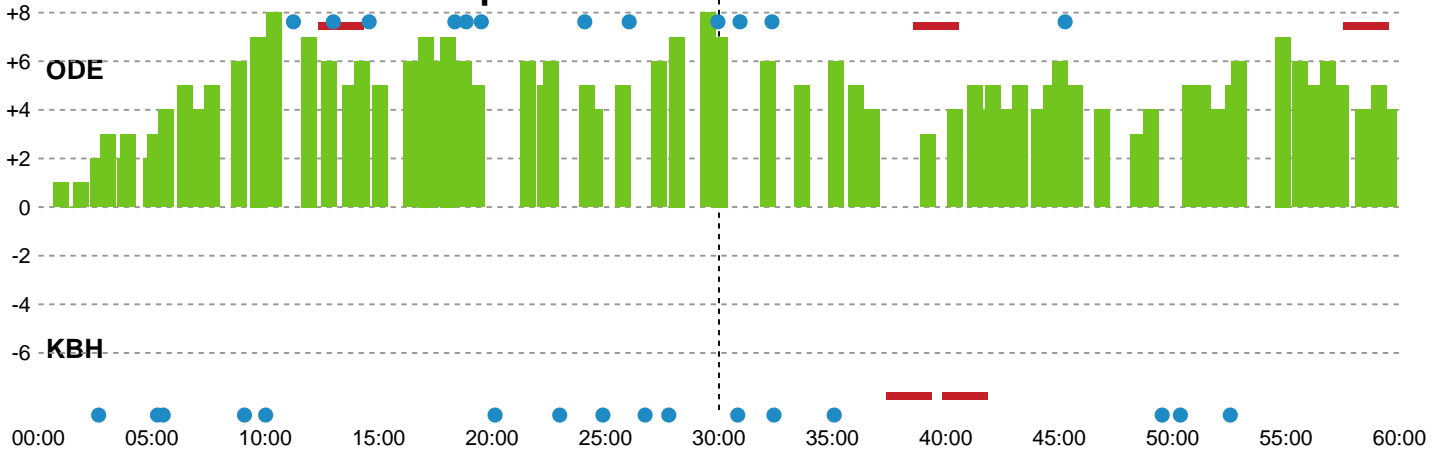

Skuddene endte med:

Teknisk fejl

2 min

Assist

Målforskel i løbet af kampen

Shotplot for Første halvleg

Odense Håndbold - København Håndbold - 37-33 (22-15)

189967 / 12.11.2025, 18.30 / Sydbank Arena / Bambuni Kvindeligaen - Grundspil