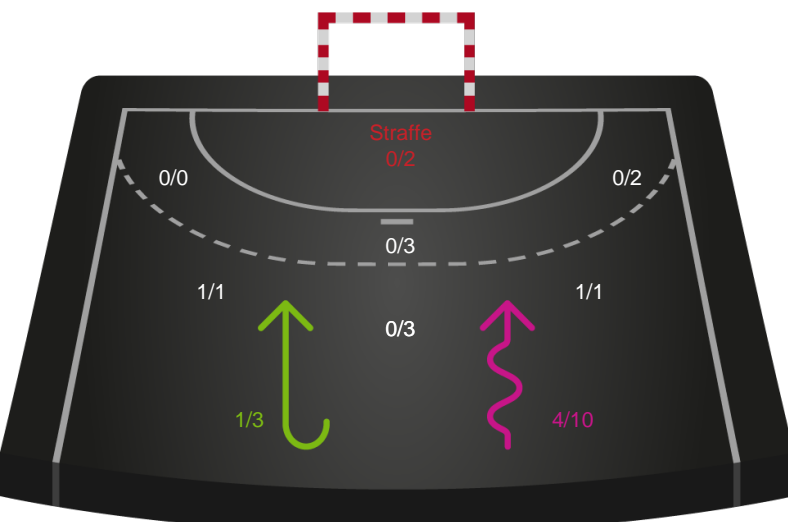

Shotplot for Anden halvleg

Odense Håndbold - København Håndbold - 37-33 (22-15)

189967 / 12.11.2025, 18.30 / Sydbank Arena / Bambuni Kvindeligaen - Grundspil

Logget af: Anders Thoke, Peter Nielsen

Odense Håndbold

Redningsdiagram