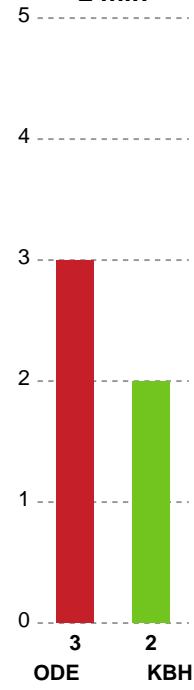

Fordeling af mål og skud

Odense Håndbold - København Håndbold - 37-33 (22-15)

189967 / 12.11.2025, 18.30 / Sydbank Arena / Bambuni Kvindeligaen - Grundspil

Logget af: Anders Thoke, Peter Nielsen

Angrebet sluttede med:

Skuddene endte med:

Teknisk fejl

2 min

Assist

Målforskel i løbet af kampen