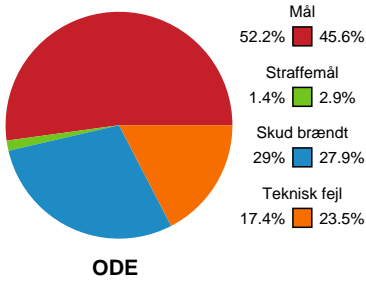

Fordeling af mål og skud

Odense Håndbold - København Håndbold - 37-33 (22-15)

189967 / 12.11.2025, 18.30 / Sydbank Arena / Bambuni Kvindeligaen - Grundspil

Logget af: Anders Thoke, Peter Nielsen

Angrebet sluttede med: