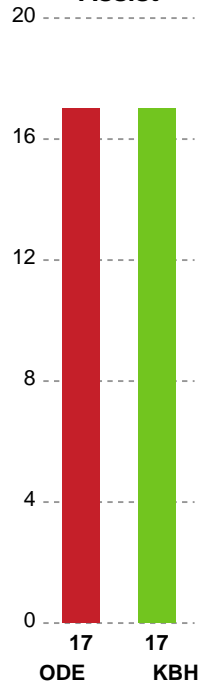

Skuddene endte med:

Teknisk fejl

2 min

Assist

Målforskel i løbet af kampen

Shotplot for Første halvleg

Odense Håndbold - København Håndbold - 37-33 (22-15)

189967 / 12.11.2025, 18.30 / Sydbank Arena / Bambuni Kvindeligaen - Grundspil