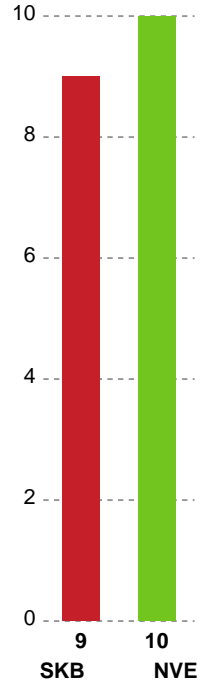

Fordeling af mål og skud

Skanderborg Håndbold - Nordvestjysk Elite - 24-21 (14-13)

Intet billede angivet

326567 / 26.09.2021, 16.00 / Fælledhallen - bane 1 / Bambusa Kvindeligaen - Grundspil

Angrebet sluttede med:

Teknisk fejl

2 min

Assist

Skuddene endte med:

Målforskel i løbet af kampen