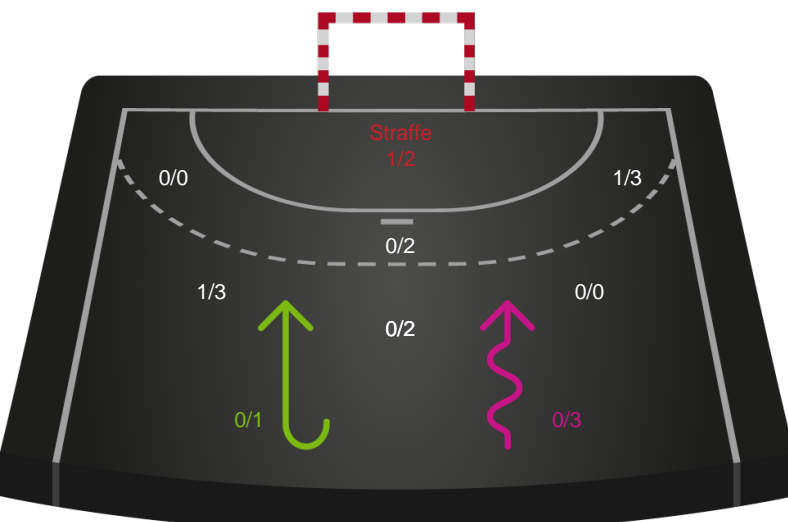

Shotplot for Første halvleg

Skanderborg Håndbold - Nordvestjysk Elite - 24-21 (14-13)

326567 / 26.09.2021, 16.00 / Fælledhallen - bane 1 / Bambusa Kvindeligaen - Grundspil

Intet billede angivet

Skanderborg Håndbold

Redningsdiagram