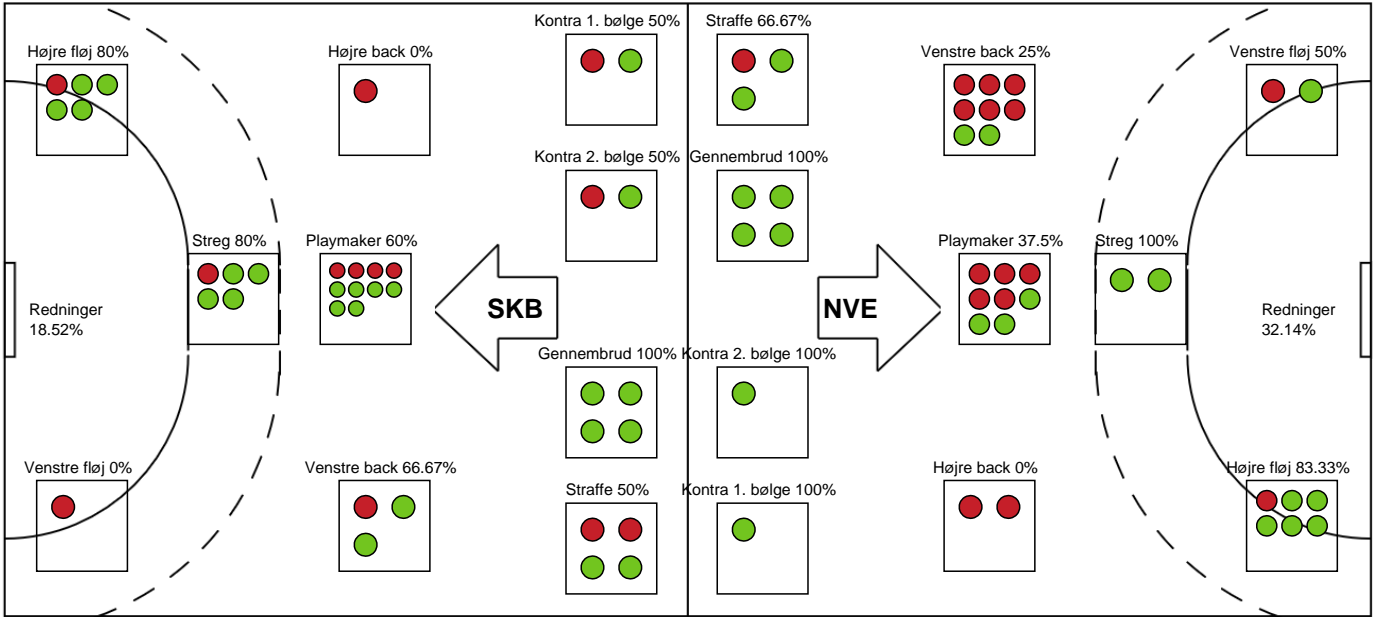

Fordeling af mål og skud

Skanderborg Håndbold - Nordvestjysk Elite - 24-21 (14-13)

Intet billede angivet

326567 / 26.09.2021, 16.00 / Fælledhallen - bane 1 / Bambusa Kvindeligaen - Grundspil