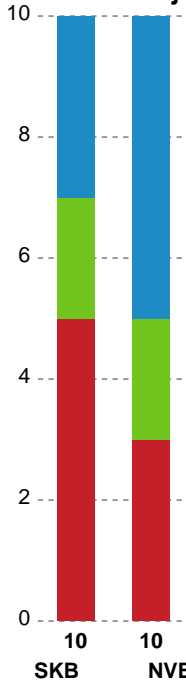

Teknisk fejl