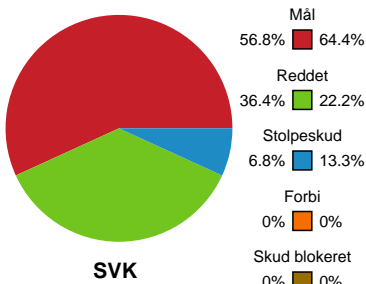

Skuddene endte med: