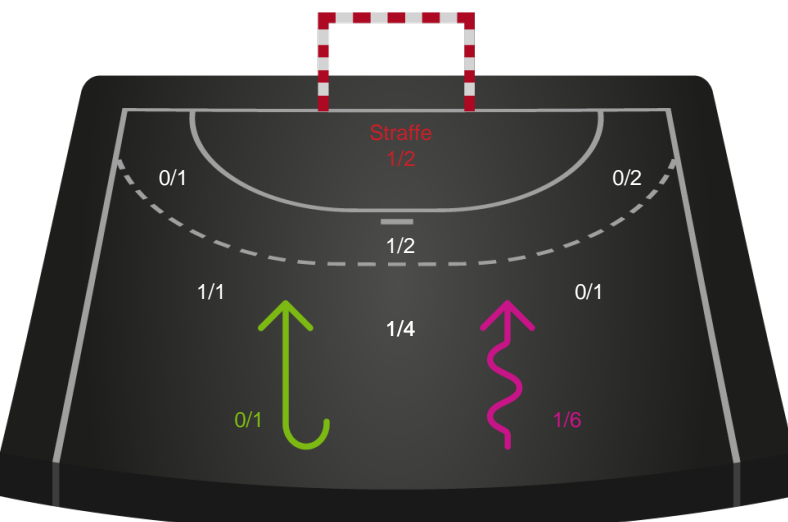

Shotplot for Anden halvleg

Silkeborg-Voel KFUM - Ringkøbing Håndbold - 27-32 (13-17)

319923 / 22.04.2026, 18.30 / JYSK Arena A / Bambuni Kvindeligaen - Kvindeligaen Kvalifikation

Logget af: Thomas Skals, Kaare Clausen

Silkeborg-Voel KFUM

Redningsdiagram