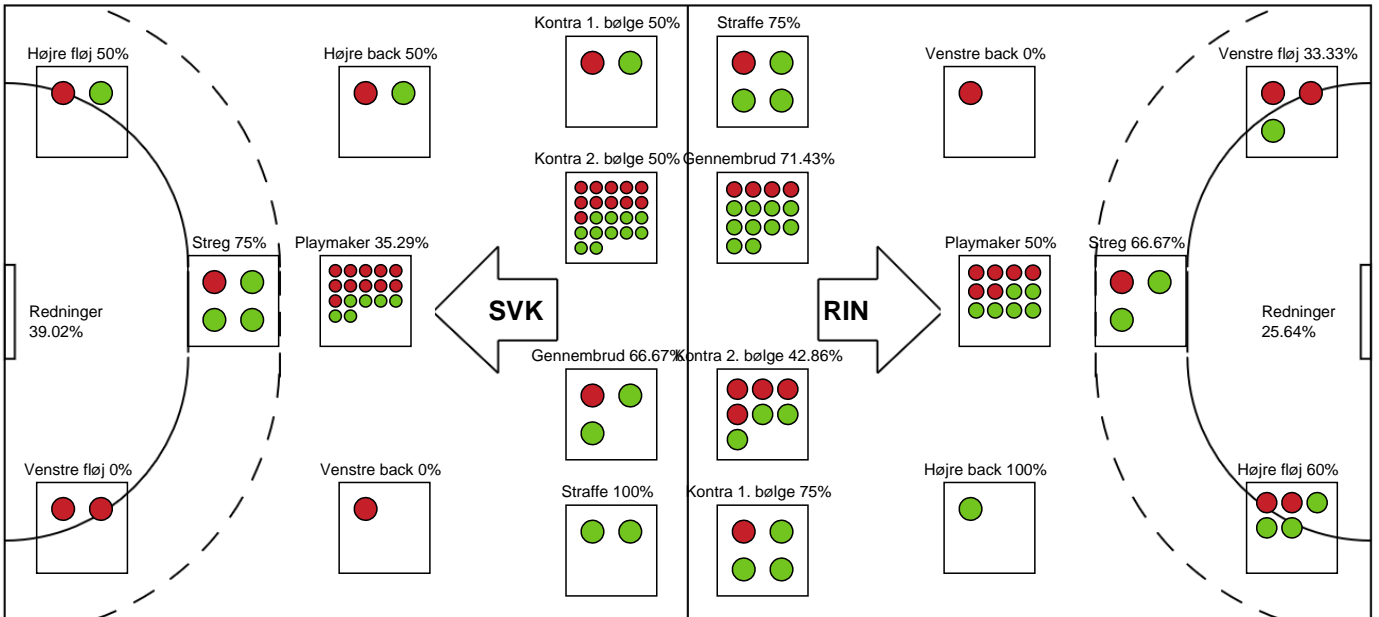

Fordeling af mål og skud

Silkeborg-Voel KFUM - Ringkøbing Håndbold - 27-32 (13-17)

319923 / 22.04.2026, 18.30 / JYSK Arena A / Bambuni Kvindeligaen - Kvindeligaen Kvalifikation

Logget af: Thomas Skals, Kaare Clausen