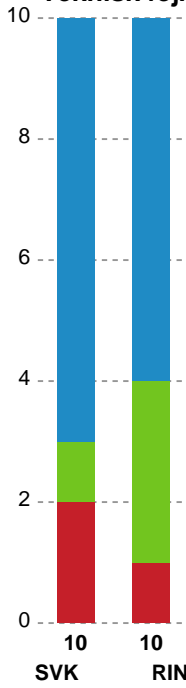

Teknisk fejl