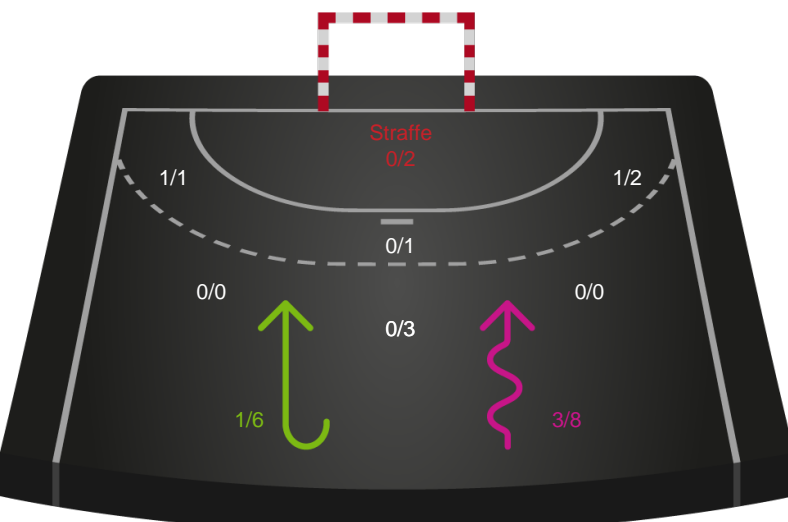

Shotplot for Første halvleg

Silkeborg-Voel KFUM - Ringkøbing Håndbold - 27-32 (13-17)

319923 / 22.04.2026, 18.30 / JYSK Arena A / Bambuni Kvindeligaen - Kvindeligaen Kvalifikation

Logget af: Thomas Skals, Kaare Clausen

Silkeborg-Voel KFUM

Redningsdiagram