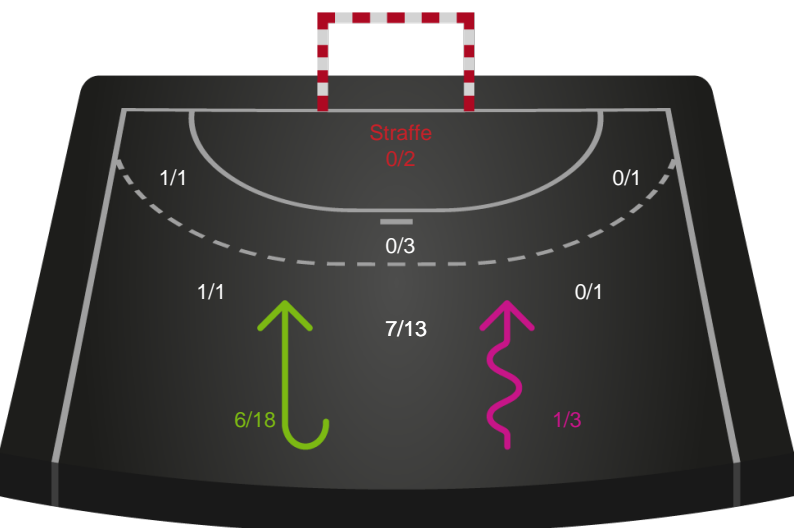

Ringkøbing Håndbold

Redningsdiagram