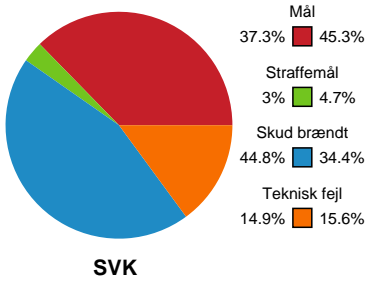

Angrebet sluttede med: