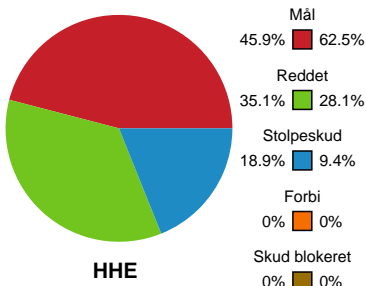

Skuddene endte med: