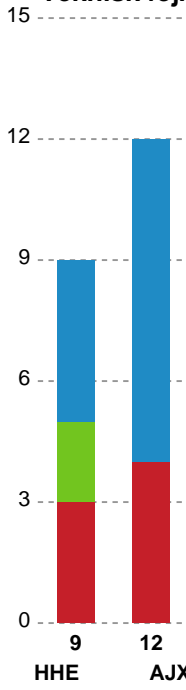

Teknisk fejl