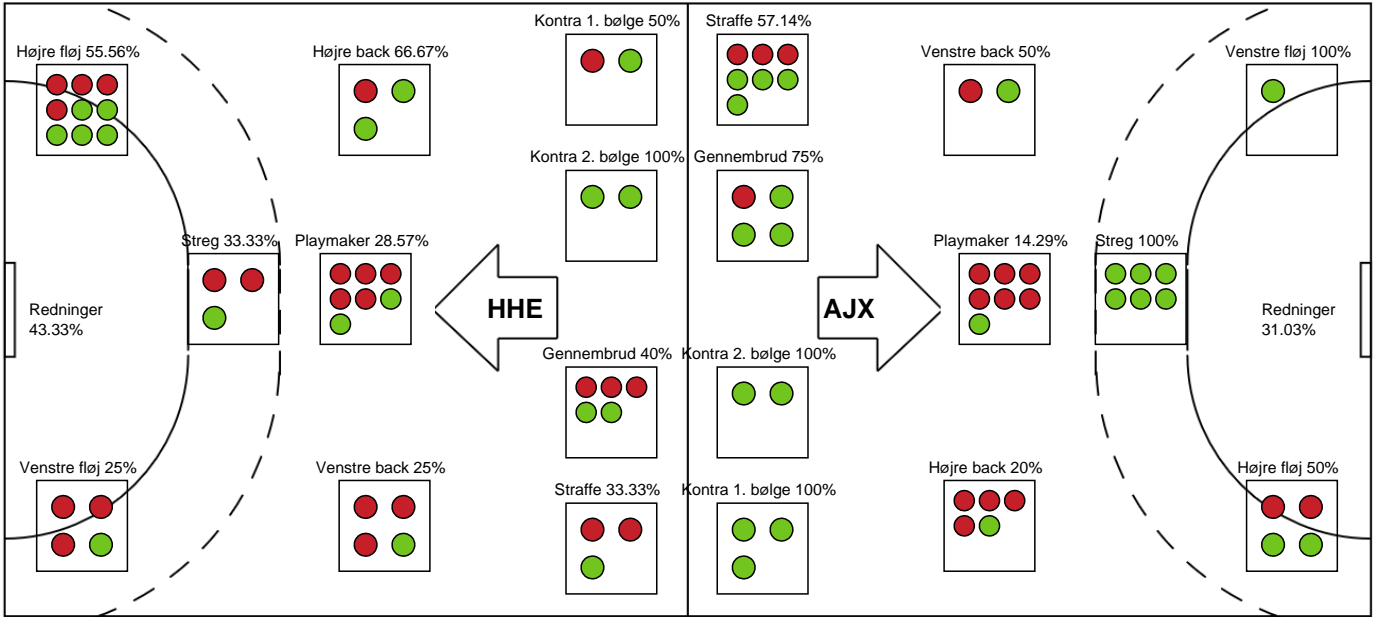

Fordeling af mål og skud

Horsens Håndbold Elite - Ajax København - 18-24 (7-12)

Intet billede angivet

316635 / 27.03.2021, 14.30 / Forum Horsens 1 / Bambusa Kvindeligaen - Kvalifikationsspil