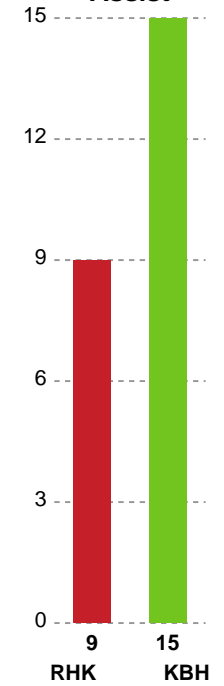

Fordeling af mål og skud

Randers HK - København Håndbold - 22-30 (10-18)

Intet billede angivet

125843 / 16.10.2019, 18.30 / Arena, Randers 1 / HTH Ligaen - Grundspil

Angrebet sluttede med:

Skuddene endte med:

Teknisk fejl

2 min

Assist

Målforskel i løbet af kampen