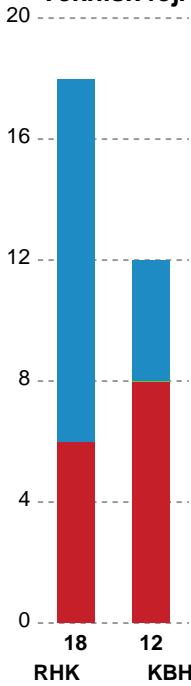

Teknisk fejl