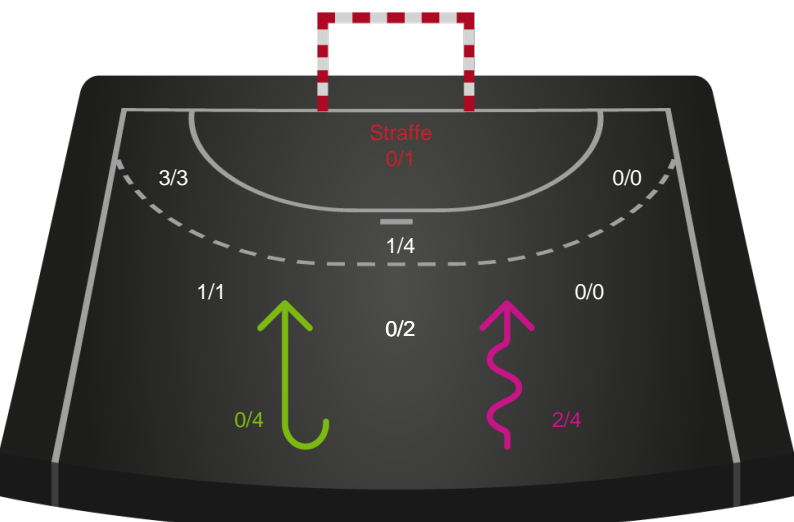

København Håndbold

Redningsdiagram