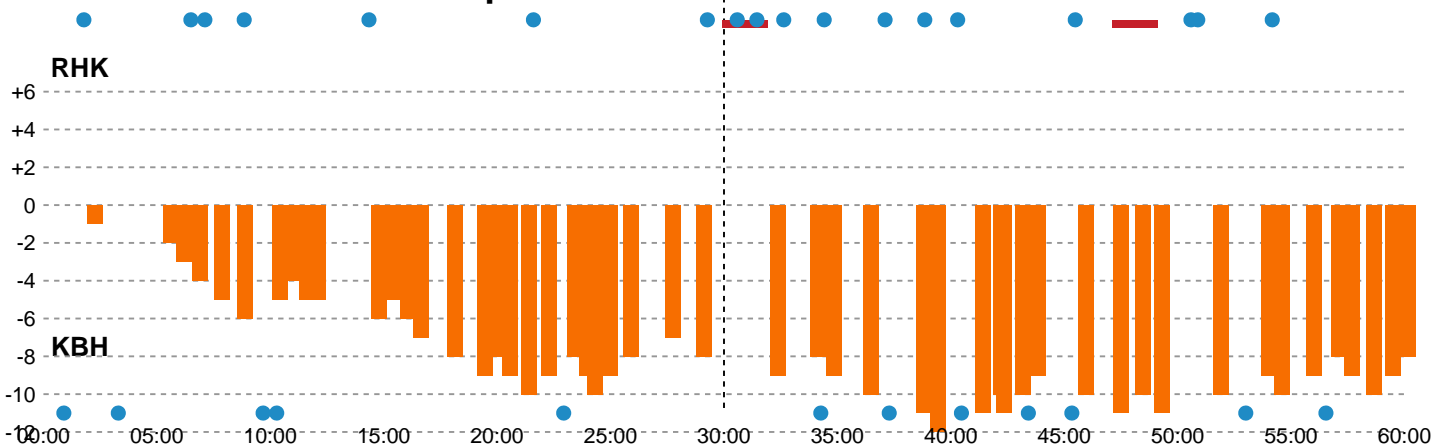

Fordeling af mål og skud

Randers HK - København Håndbold - 22-30 (10-18)

Intet billede angivet

125843 / 16.10.2019, 18.30 / Arena, Randers 1 / HTH Ligaen - Grundspil

Angrebet sluttede med:

Skuddene endte med:

Teknisk fejl

2 min

Assist

Målforskel i løbet af kampen

Shotplot for Første halvleg

Randers HK - København Håndbold - 22-30 (10-18)

125843 / 16.10.2019, 18.30 / Arena, Randers 1 / HTH Ligaen - Grundspil

Intet billede angivet