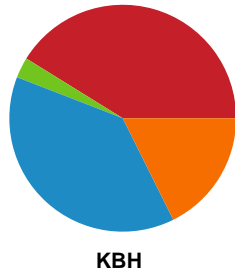

Fordeling af mål og skud

Randers HK - København Håndbold - 22-30 (10-18)

Intet billede angivet

125843 / 16.10.2019, 18.30 / Arena, Randers 1 / HTH Ligaen - Grundspil

Angrebet sluttede med:

Skuddene endte med: