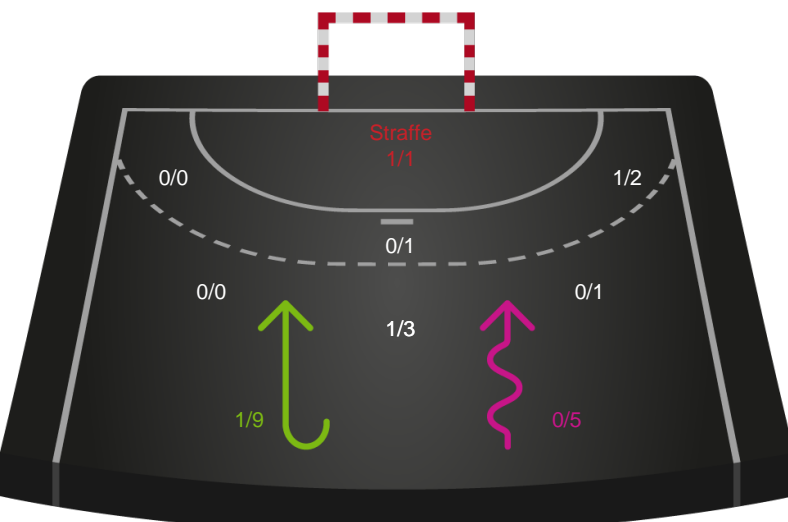

Shotplot for Første halvleg

Randers HK - København Håndbold - 22-30 (10-18)

125843 / 16.10.2019, 18.30 / Arena, Randers 1 / HTH Ligaen - Grundspil

Intet billede angivet

Randers HK

Redningsdiagram