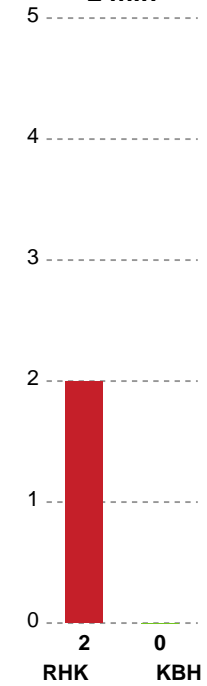

Fordeling af mål og skud

Randers HK - København Håndbold - 22-30 (10-18)

Intet billede angivet

125843 / 16.10.2019, 18.30 / Arena, Randers 1 / HTH Ligaen - Grundspil

Angrebet sluttede med:

Skuddene endte med:

Teknisk fejl

2 min

Assist

Målforskel i løbet af kampen