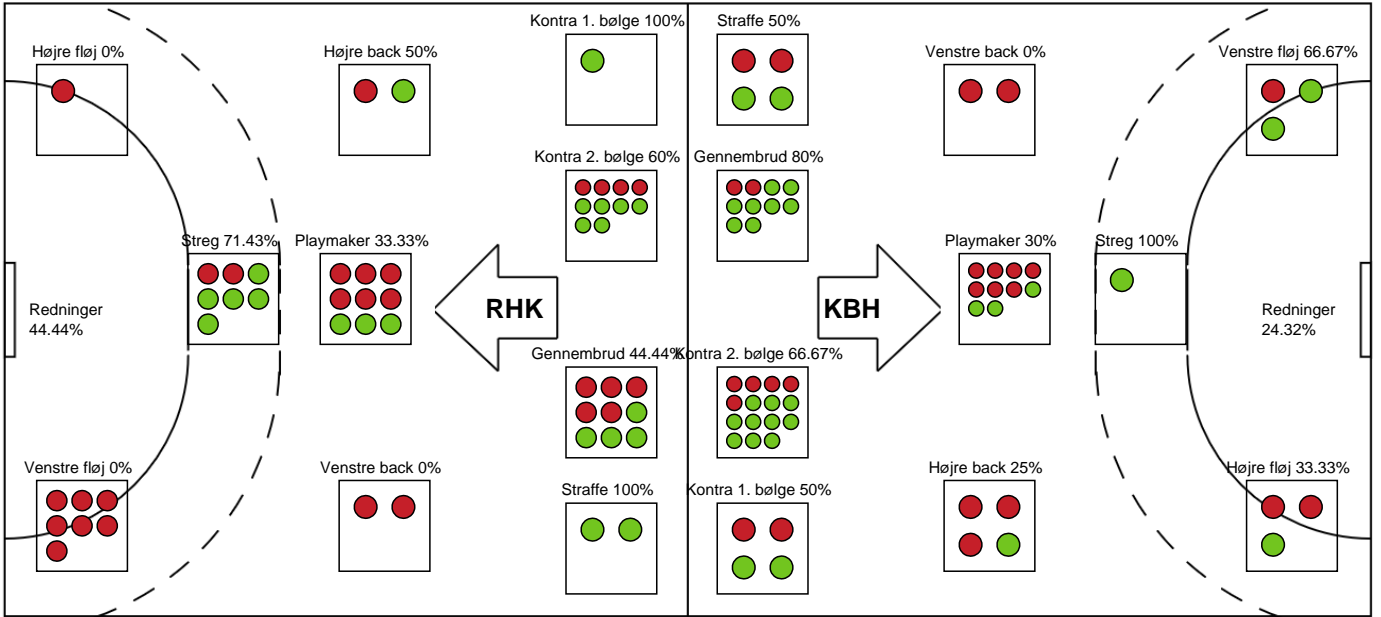

Markspillere

Nr	Navn	Mål/Skud	Straffe-mål/skud	Total Mål/Skud	Assist	Tilkendt straffe	Forårsagede straffe	Rødt kort	Tabt bold	Bold erob.	Fejl aflv.	Regelbrud	2min udvis.	MEP
3	Louise FØNS	0/0 0%	2/3 66.67%	2/3 66.67%	0	0	0	0	0	0	0	0	0	0.45
5	Linn BLOHM	7/8 87.5%	0/0 0%	7/8 87.5%	0	1	0	0	0	0	0	0	0	5.37
8	Olivia MELLEGÅRD	3/5 60%	0/0 0%	3/5 60%	1	0	0	0	0	0	0	0	0	1.94
9	Larissa NUSSER	3/9 33.33%	0/0 0%	3/9 33.33%	2	1	0	0	0	0	2	1	0	0.47
10	Maria HJERTNER	4/8 50%	0/0 0%	4/8 50%	2	0	0	0	0	0	0	2	0	2
14	Amalie Bjørneboe TOLDERLUND	0/2 0%	0/0 0%	0/2 0%	0	0	0	0	0	0	0	1	0	-1.05
19	Debbie BONT	1/3 33.33%	0/1 0%	1/4 25%	0	0	0	0	0	0	0	0	0	-0.28
22	Hanna BLOMSTRAND	1/2 50%	0/0 0%	1/2 50%	1	0	0	0	0	0	1	1	0	0.1
23	Marie WALL	1/1 100%	0/0 0%	1/1 100%	1	0	0	0	0	0	0	0	0	1
34	Andrea Ulrikka Aagot HANSEN	2/3 66.67%	0/0 0%	2/3 66.67%	0	0	0	0	0	0	0	0	0	1.2
49	Aimée Von PEREIRA	2/3 66.67%	0/0 0%	2/3 66.67%	2	0	2	0	0	0	0	1	0	1.05
78	Paulina USCINOWICZ	0/2 0%	0/0 0%	0/2 0%	0	0	0	0	0	0	1	1	0	-1.1
90	Mia REJ	4/6 66.67%	0/0 0%	4/6 66.67%	3	2	0	0	0	0	0	1	0	3.69

Fordeling af mål og skud

Randers HK - København Håndbold - 22-30 (10-18)

Intet billede angivet

125843 / 16.10.2019, 18.30 / Arena, Randers 1 / HTH Ligaen - Grundspil

Angrebet sluttede med:

Skuddene endte med: