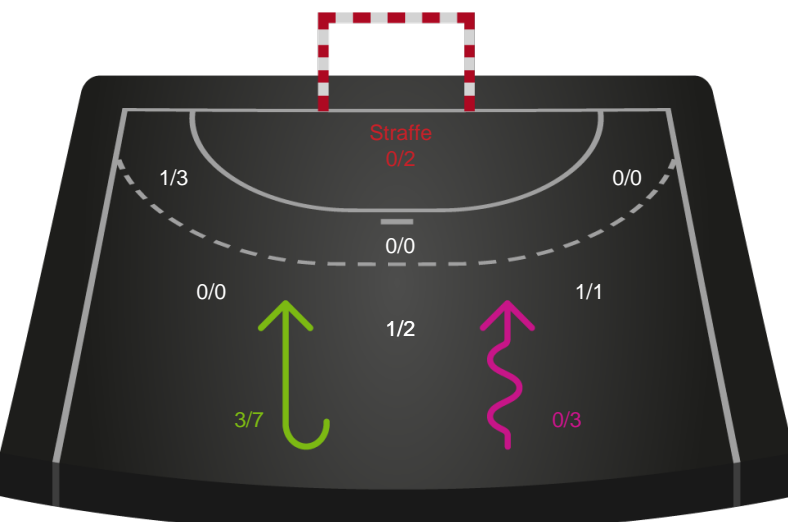

Shotplot for Anden halvleg

Randers HK - København Håndbold - 22-30 (10-18)

125843 / 16.10.2019, 18.30 / Arena, Randers 1 / HTH Ligaen - Grundspil

Intet billede angivet

Randers HK

Redningsdiagram

Kontra

Gennembrud