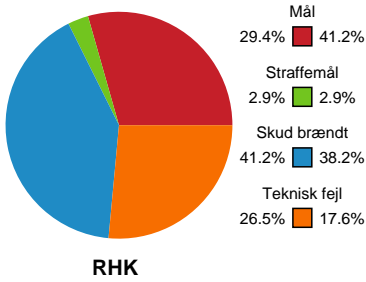

Fordeling af mål og skud

Randers HK - København Håndbold - 22-30 (10-18)

Intet billede angivet

125843 / 16.10.2019, 18.30 / Arena, Randers 1 / HTH Ligaen - Grundspil

Angrebet sluttede med:

Skuddene endte med: