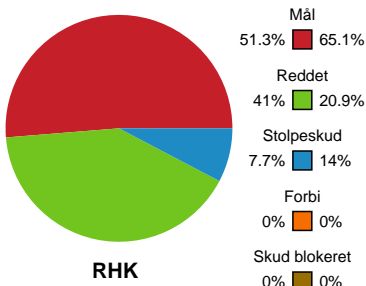

Fordeling af mål og skud

Randers HK - København Håndbold - 22-30 (10-18)

Intet billede angivet

125843 / 16.10.2019, 18.30 / Arena, Randers 1 / HTH Ligaen - Grundspil

Angrebet sluttede med:

Skuddene endte med: