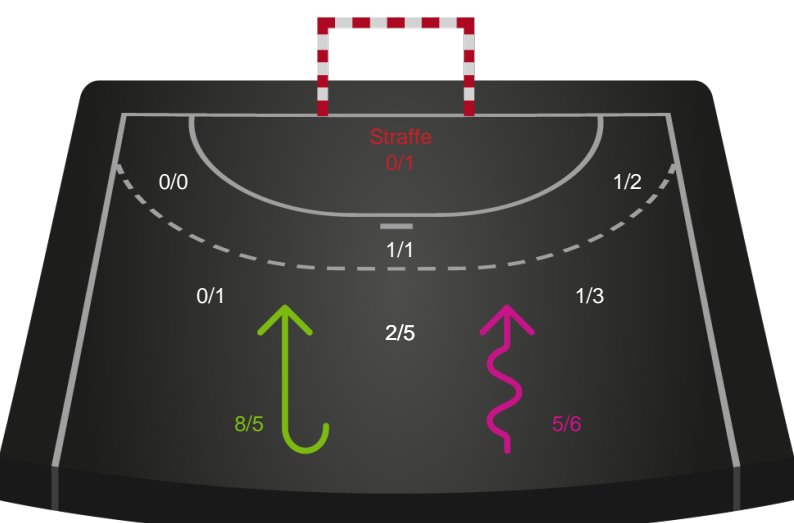

København Håndbold

Skuddiagram