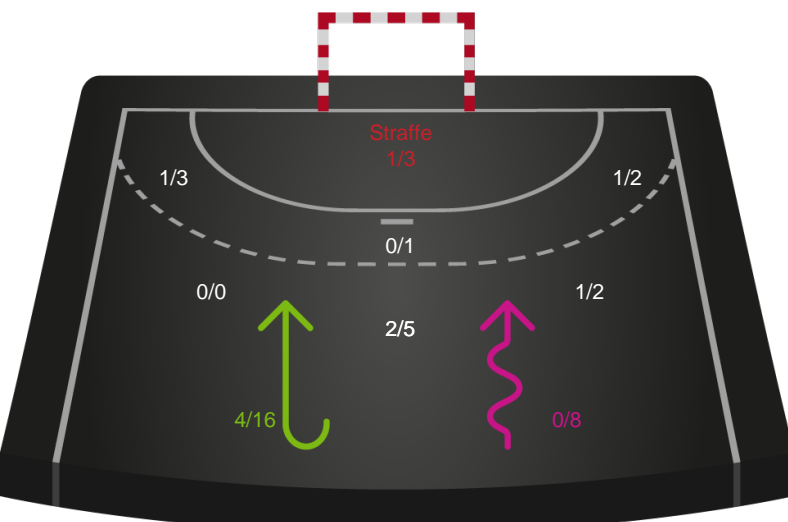

Shotplot for Total

Randers HK - København Håndbold - 22-30 (10-18)

125843 / 16.10.2019, 18.30 / Arena, Randers 1 / HTH Ligaen - Grundspil

Intet billede angivet

Randers HK

Redningsdiagram