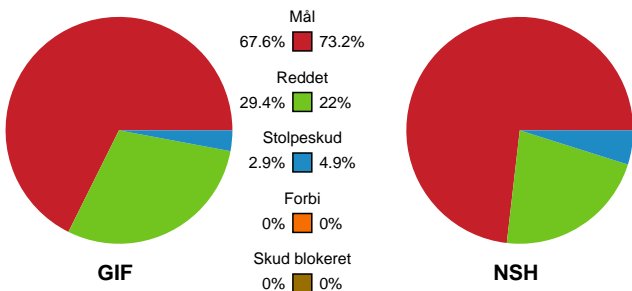

# Fordeling af mål og skud

## Grindsted GIF Håndbold - Nordsjælland Håndbold - 26-30 (15-12)

111092 / 18.04.2025, 14.30 / Lyng-hallen / Herreligaen - Kvalifikationsspil

### Angrebet sluttede med:

### Skuddene endte med: