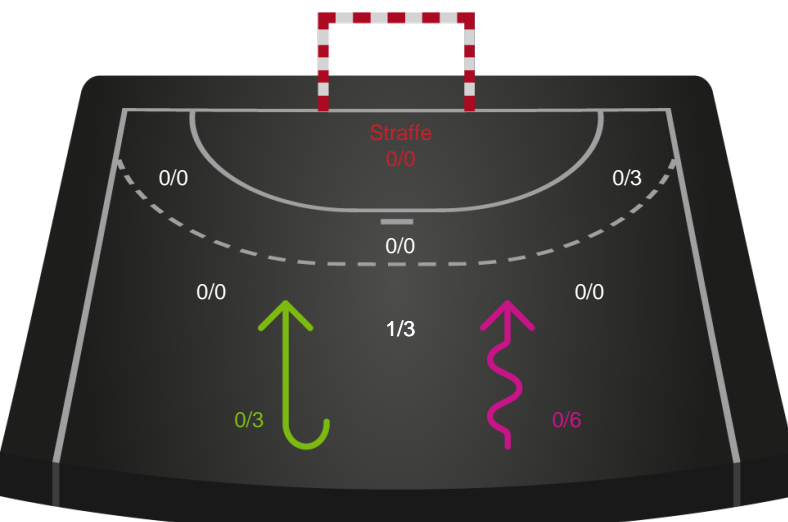

Shotplot for Anden halvleg

Grindsted GIF Håndbold - Nordsjælland Håndbold - 26-30 (15-12)

111092 / 18.04.2025, 14.30 / Lyng-hallen / Herreligaen - Kvalifikationsspil

Grindsted GIF Håndbold

Redningsdiagram