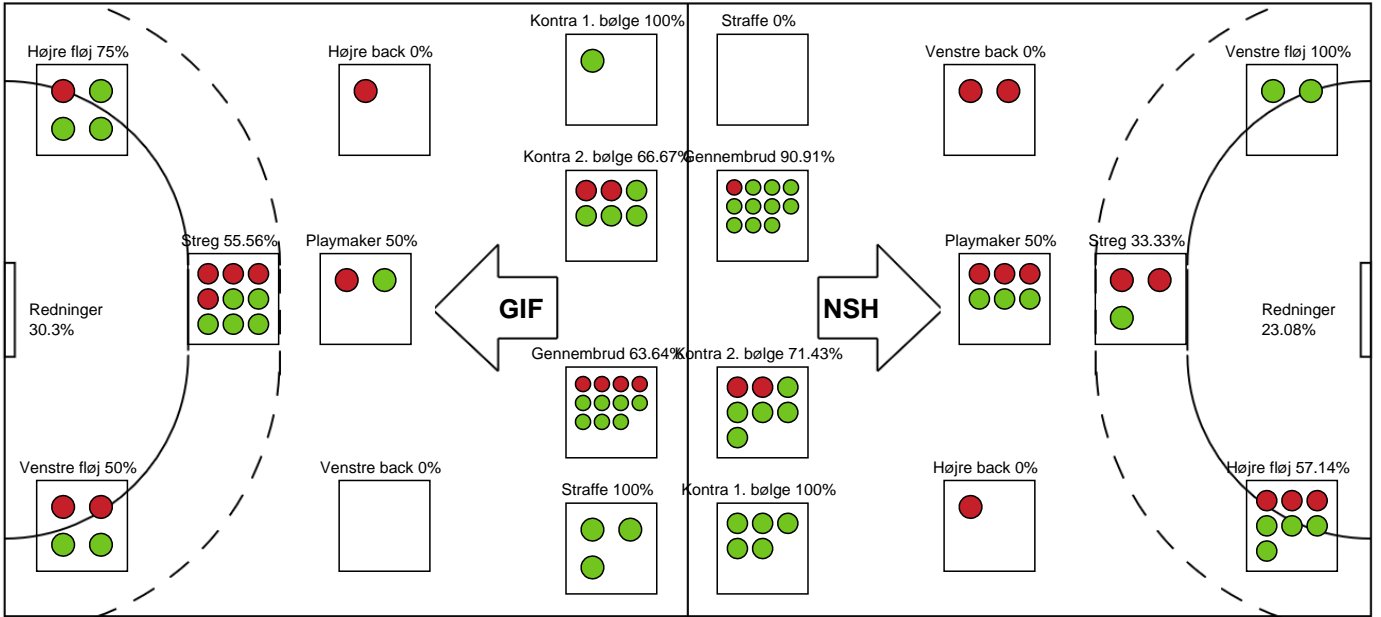

Fordeling af mål og skud

Grindsted GIF Håndbold - Nordsjælland Håndbold - 26-30 (15-12)

111092 / 18.04.2025, 14.30 / Lyng-hallen / Herreligaen - Kvalifikationsspil