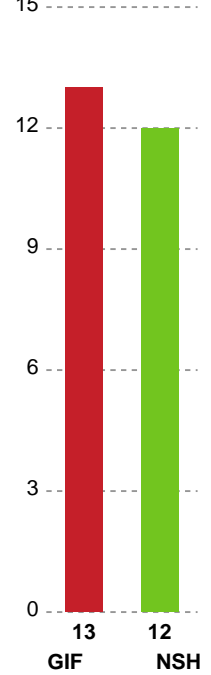

Fordeling af mål og skud

Grindsted GIF Håndbold - Nordsjælland Håndbold - 26-30 (15-12)

111092 / 18.04.2025, 14.30 / Lyng-hallen / Herreligaen - Kvalifikationsspil

Angrebet sluttede med:

Skuddene endte med:

Teknisk fejl

2 min

Assist

Målforskel i løbet af kampen