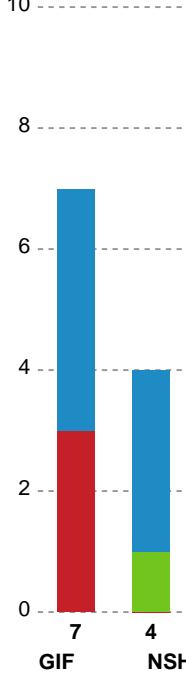

Teknisk fejl