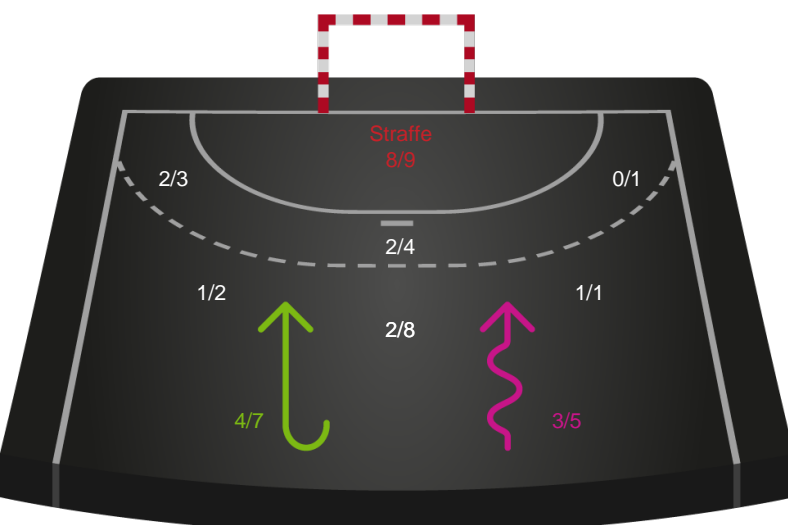

EH Aalborg

Skuddiagram