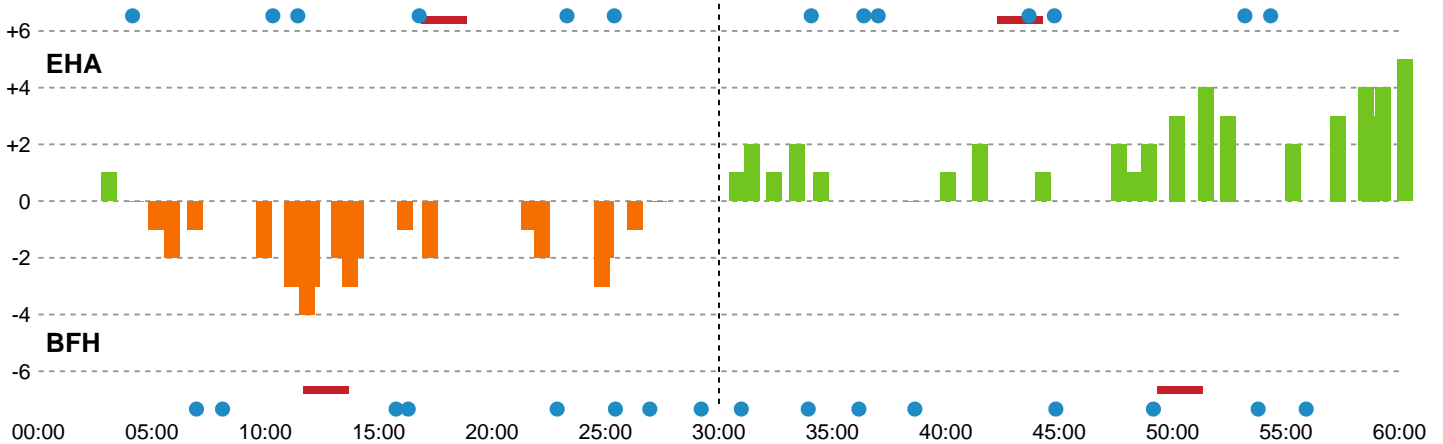

Fordeling af mål og skud

EH Aalborg - Bjerringbro FH - 23-18 (10-10)

748190 / 15.09.2024, 13.30 / Skansen Hal 1 / Kvindeligaen - Grundspil

Angrebet sluttede med:

Skuddene endte med:

Teknisk fejl

2 min

Assist

Målforskel i løbet af kampen

Shotplot for Første halvleg

EH Aalborg - Bjerringbro FH - 23-18 (10-10)

748190 / 15.09.2024, 13.30 / Skansen Hal 1 / Kvindeligaen - Grundspil

EH Aalborg

Redningsdiagram

Kontra

Gennembrud