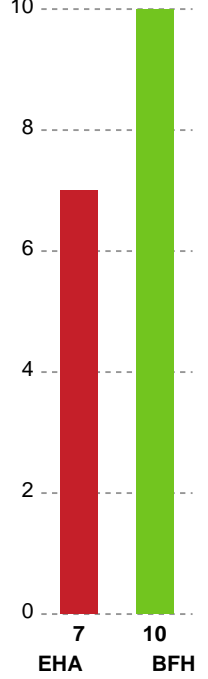

Markspillere

Nr	Navn	Mål/Skud	Straffe-mål/skud	Total Mål/Skud	Assist	Tilkendt straffe	Forårsagede straffe	Rødt kort	Tabt bold	Bold erob.	Fejl aflv.	Regelbrud	2min udvis.	MEP
4	Emilie BANGSHØJ	3/3 100%	0/0 0%	3/3 100%	0	1	0	0	0	0	0	0	0	2.67
5	Sofie LUND	1/1 100%	0/0 0%	1/1 100%	0	0	1	0	0	0	0	0	1	0.37
7	Line GYLDENLØVE	0/2 0%	2/3 66.67%	2/5 40%	1	0	0	0	2	1	1	1	0	-0.8
9	Mathilde PIIL	0/2 0%	0/0 0%	0/2 0%	0	0	0	0	0	0	0	0	0	-0.56
10	Melina KRISTENSEN	2/4 50%	0/0 0%	2/4 50%	0	0	0	0	0	0	0	0	0	0.94
11	Arlinda HAJDARI	2/6 33.33%	0/0 0%	2/6 33.33%	3	1	2	0	2	0	2	0	0	0.12
18	Sidsel POULSEN	1/2 50%	0/0 0%	1/2 50%	0	0	1	0	0	0	0	0	0	0.2
19	Rikke Dahl NIELSEN	0/0 0%	0/0 0%	0/0 0%	0	0	2	0	0	0	0	0	0	-0.4
21	Emma ERNST	1/4 25%	0/0 0%	1/4 25%	0	1	1	0	0	0	3	1	0	-1.18
31	Marianne HAUGSTED	2/5 40%	0/0 0%	2/5 40%	2	0	2	0	0	0	0	0	1	0.62
44	Louise HALD	2/3 66.67%	0/0 0%	2/3 66.67%	0	0	0	0	0	1	0	0	0	1.52
72	Line FRANDBSEN	2/4 50%	0/0 0%	2/4 50%	4	0	0	0	0	1	2	1	0	1.35

Fordeling af mål og skud

EH Aalborg - Bjerringbro FH - 23-18 (10-10)

748190 / 15.09.2024, 13.30 / Skansen Hal 1 / Kvindeligaen - Grundspil

Angrebet sluttede med:

Skuddene endte med:

Teknisk fejl

2 min

Assist

Målforskel i løbet af kampen

Shotplot for Første halvleg

EH Aalborg - Bjerringbro FH - 23-18 (10-10)

748190 / 15.09.2024, 13.30 / Skansen Hal 1 / Kvindeligaen - Grundspil

EH Aalborg

Redningsdiagram

Kontra

Gennembrud