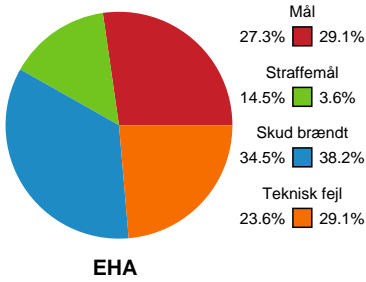

Fordeling af mål og skud

EH Aalborg - Bjerringbro FH - 23-18 (10-10)

748190 / 15.09.2024, 13.30 / Skansen Hal 1 / Kvindeligaen - Grundspil

Angrebet sluttede med:

Skuddene endte med:

Teknisk fejl

2 min

Assist

Målforskel i løbet af kampen

Shotplot for Første halvleg

EH Aalborg - Bjerringbro FH - 23-18 (10-10)

748190 / 15.09.2024, 13.30 / Skansen Hal 1 / Kvindeligaen - Grundspil

EH Aalborg

Redningsdiagram

Kontra

Gennembrud