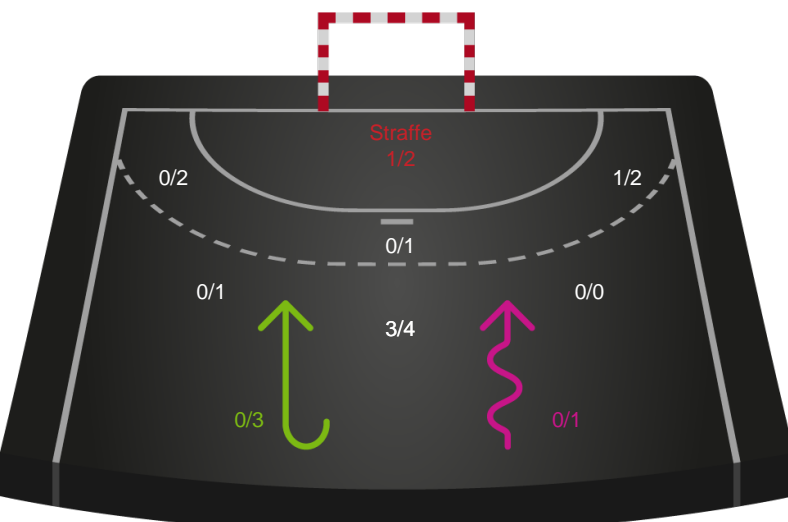

Målforskel i løbet af kampen

Shotplot for Første halvleg

EH Aalborg - Bjerringbro FH - 23-18 (10-10)

748190 / 15.09.2024, 13.30 / Skansen Hal 1 / Kvindeligaen - Grundspil

EH Aalborg

Redningsdiagram

Kontra

Gennembrud