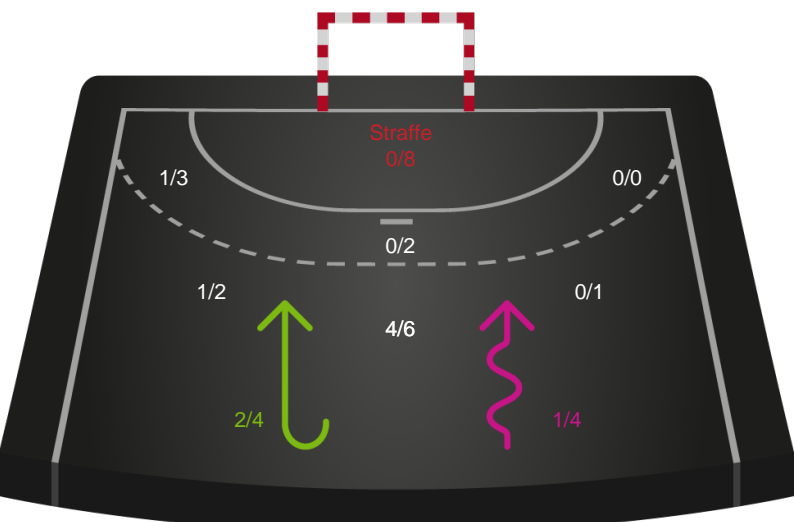

EH Aalborg - Bjerringbro FH - 23-18 (10-10)

748190 / 15.09.2024, 13.30 / Skansen Hal 1 / Kvindeligaen - Grundspil

EH Aalborg

Redningsdiagram

Kontra

Gennembrud

Bjerringbro FH

Redningsdiagram