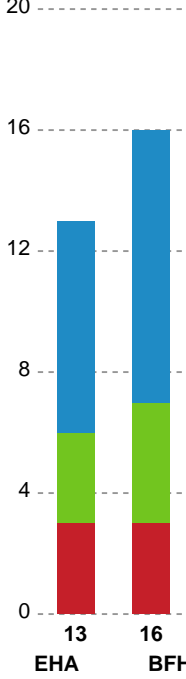

Markspillere

Nr	Navn	Mål/Skud	Straffe-mål/skud	Total Mål/Skud	Assist	Tilkendt straffe	Forårsagede straffe	Rødt kort	Tabt bold	Bold erob.	Fejl aflv.	Regelbrud	2min udvis.	MEP
4	Emilie BANGSHØJ	3/3 100%	0/0 0%	3/3 100%	0	1	0	0	0	0	0	0	0	2.67
5	Sofie LUND	1/1 100%	0/0 0%	1/1 100%	0	0	1	0	0	0	0	0	1	0.37
7	Line GYLDENLØVE	0/2 0%	2/3 66.67%	2/5 40%	1	0	0	0	2	1	1	1	0	-0.8
9	Mathilde PIIL	0/2 0%	0/0 0%	0/2 0%	0	0	0	0	0	0	0	0	0	-0.56
10	Melina KRISTENSEN	2/4 50%	0/0 0%	2/4 50%	0	0	0	0	0	0	0	0	0	0.94
11	Arlinda HAJDARI	2/6 33.33%	0/0 0%	2/6 33.33%	3	1	2	0	2	0	2	0	0	0.12
18	Sidsel POULSEN	1/2 50%	0/0 0%	1/2 50%	0	0	1	0	0	0	0	0	0	0.2
19	Rikke Dahl NIELSEN	0/0 0%	0/0 0%	0/0 0%	0	0	2	0	0	0	0	0	0	-0.4
21	Emma ERNST	1/4 25%	0/0 0%	1/4 25%	0	1	1	0	0	0	3	1	0	-1.18
31	Marianne HAUGSTED	2/5 40%	0/0 0%	2/5 40%	2	0	2	0	0	0	0	0	1	0.62
44	Louise HALD	2/3 66.67%	0/0 0%	2/3 66.67%	0	0	0	0	0	1	0	0	0	1.52
72	Line FRANDBSEN	2/4 50%	0/0 0%	2/4 50%	4	0	0	0	0	1	2	1	0	1.35

Fordeling af mål og skud

EH Aalborg - Bjerringbro FH - 23-18 (10-10)

748190 / 15.09.2024, 13.30 / Skansen Hal 1 / Kvindeligaen - Grundspil

Angrebet sluttede med:

Skuddene endte med:

Teknisk fejl

2 min

Assist

Målforskel i løbet af kampen

Shotplot for Første halvleg

EH Aalborg - Bjerringbro FH - 23-18 (10-10)

748190 / 15.09.2024, 13.30 / Skansen Hal 1 / Kvindeligaen - Grundspil

EH Aalborg

Redningsdiagram

Kontra

Gennembrud