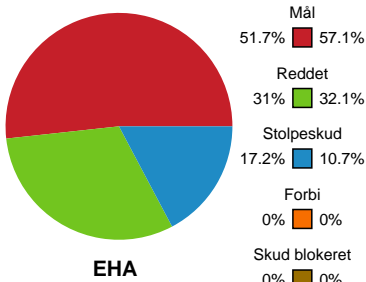

Fordeling af mål og skud

EH Aalborg - Bjerringbro FH - 23-18 (10-10)

748190 / 15.09.2024, 13.30 / Skansen Hal 1 / Kvindeligaen - Grundspil

Angrebet sluttede med:

Skuddene endte med:

Teknisk fejl

2 min

Assist

Målforskel i løbet af kampen

Shotplot for Første halvleg

EH Aalborg - Bjerringbro FH - 23-18 (10-10)

748190 / 15.09.2024, 13.30 / Skansen Hal 1 / Kvindeligaen - Grundspil

EH Aalborg

Redningsdiagram

Kontra

Gennembrud