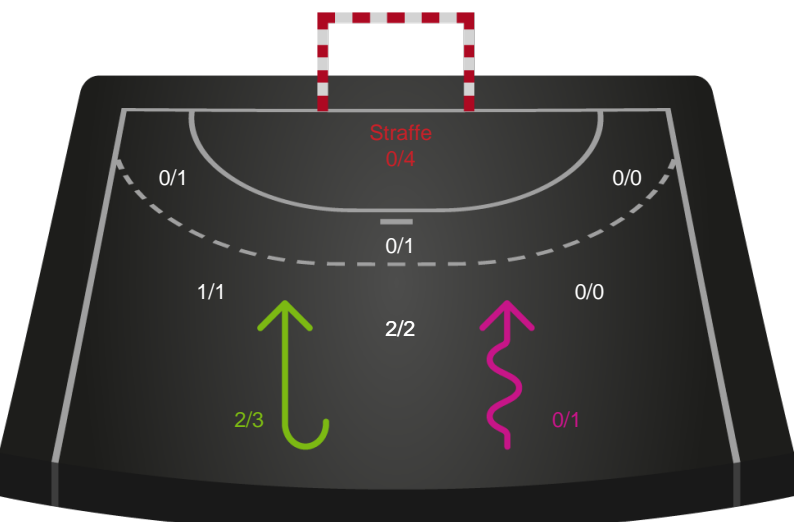

Bjerringbro FH

Redningsdiagram