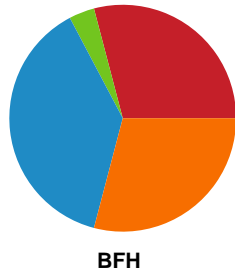

Fordeling af mål og skud

EH Aalborg - Bjerringbro FH - 23-18 (10-10)

748190 / 15.09.2024, 13.30 / Skansen Hal 1 / Kvindeligaen - Grundspil

Angrebet sluttede med:

Skuddene endte med:

Teknisk fejl

2 min

Assist