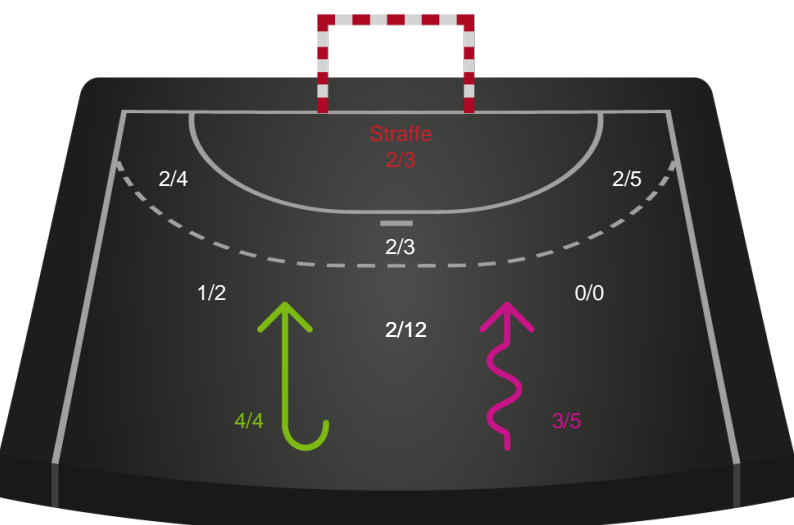

Kontra

Gennembrud

Hold statistik for Første halvleg

EH Aalborg - Bjerringbro FH - 23-18 (10-10)

748190 / 15.09.2024, 13.30 / Skansen Hal 1 / Kvindeligaen - Grundspil

EH Aalborg		Bjerringbro FH
10	Mål i alt	10
6	Mål i alm. spil	9
4	Straffemål	1
5	Redninger i alt	5
4	Redninger i alm. spil	5
1	Strafferedninger	0
3	Kontramål	2
3	Assist	6
4	Fejlaflevering	5
2	Tabt bold	1
0	Regelfejl	2
6	Tekniske fejl i alt	8
1	Udvisninger	1
1	Team Time out	1
1	Gult kort	0
0	Direkte rødt kort	0
0	Blåt kort	0