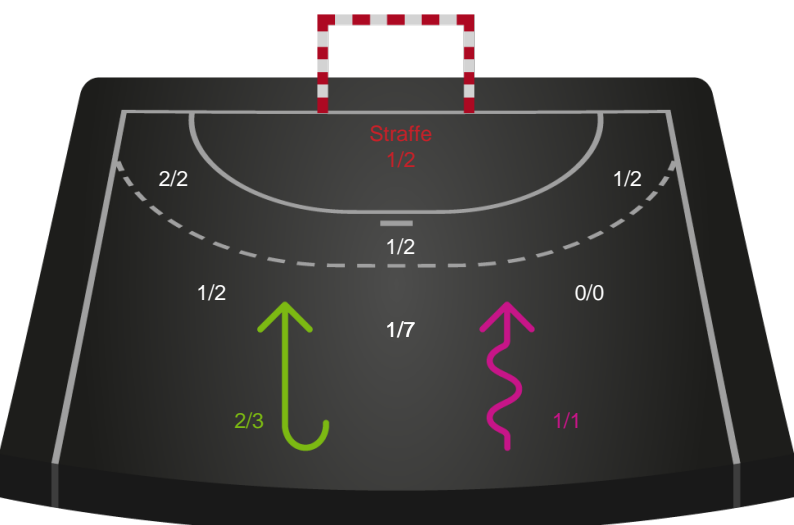

Bjerringbro FH

Skuddiagram