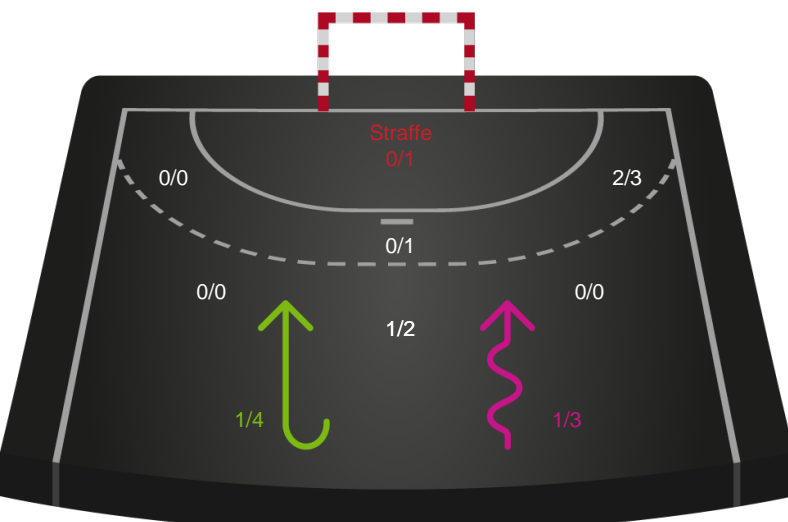

Shotplot for Anden halvleg

EH Aalborg - Bjerringbro FH - 23-18 (10-10)

748190 / 15.09.2024, 13.30 / Skansen Hal 1 / Kvindeligaen - Grundspil

EH Aalborg

Redningsdiagram