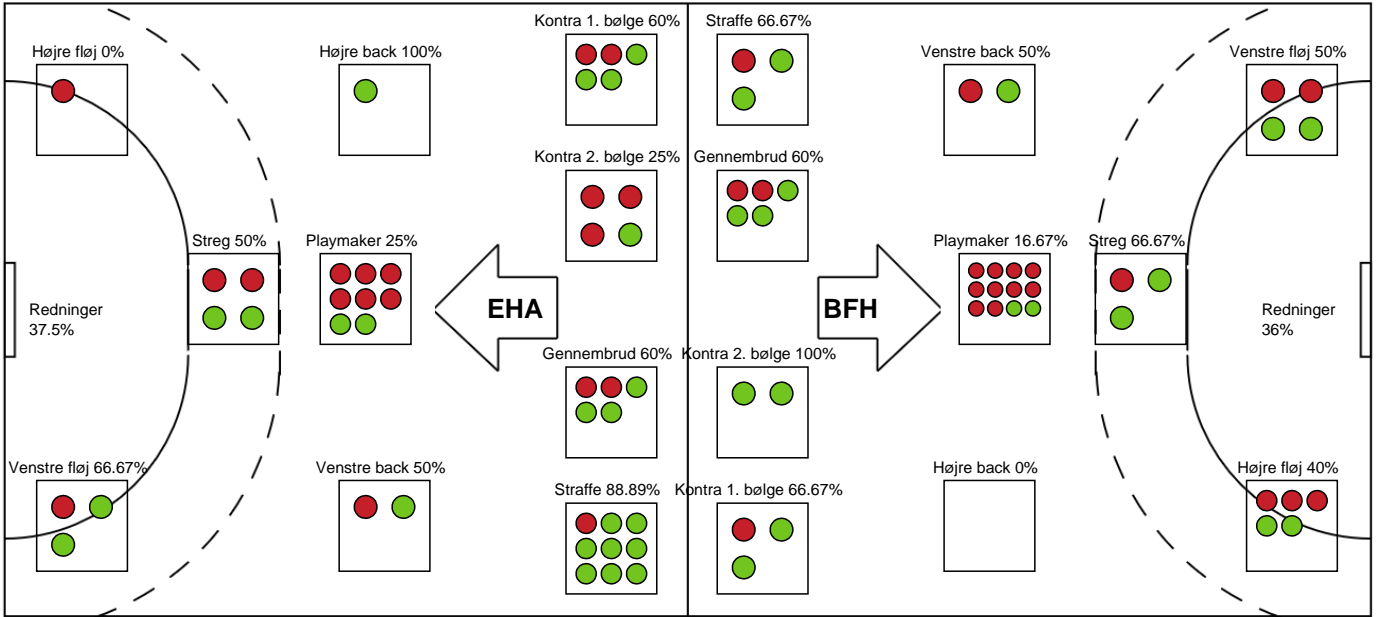

SPILLERSTATISTIK

EH Aalborg - Bjerringbro FH - 23-18 (10-10)

748190 / 15.09.2024, 13.30 / Skansen Hal 1 / Kvindeligaen - Grundspil

Bjerringbro FH

Målmænd

Nr	Navn	Redn/Skud	Straffe-Redn/skud	Total Redn/Skud	Mål imod	Skud forbi	Skud stolpe	Assist	Mål	Bold erob.	Fejl aflv.	Regelbrud	2 min udvis.	MEP
20	Clara BAK	9/22 40.91%	0/6 0%	9/28 32.14%	19	1	5	0	0	0	1	0	0	1.44
24	Josephine NORDSTRØM	0/0 0%	0/2 0%	0/2 0%	2	0	0	0	0	0	0	0	0	-0.2

Markspillere

Nr	Navn	Mål/Skud	Straffe-mål/skud	Total Mål/Skud	Assist	Tilkendt straffe	Forårsagede straffe	Rødt kort	Tabt bold	Bold erob.	Fejl aflv.	Regelbrud	2min udvis.	MEP
4	Emilie BANGSHØJ	3/3 100%	0/0 0%	3/3 100%	0	1	0	0	0	0	0	0	0	2.67
5	Sofie LUND	1/1 100%	0/0 0%	1/1 100%	0	0	1	0	0	0	0	0	1	0.37
7	Line GYLDENLØVE	0/2 0%	2/3 66.67%	2/5 40%	1	0	0	0	2	1	1	1	0	-0.8
9	Mathilde PIIL	0/2 0%	0/0 0%	0/2 0%	0	0	0	0	0	0	0	0	0	-0.56
10	Melina KRISTENSEN	2/4 50%	0/0 0%	2/4 50%	0	0	0	0	0	0	0	0	0	0.94
11	Arlinda HAJDARI	2/6 33.33%	0/0 0%	2/6 33.33%	3	1	2	0	2	0	2	0	0	0.12
18	Sidsel POULSEN	1/2 50%	0/0 0%	1/2 50%	0	0	1	0	0	0	0	0	0	0.2
19	Rikke Dahl NIELSEN	0/0 0%	0/0 0%	0/0 0%	0	0	2	0	0	0	0	0	0	-0.4
21	Emma ERNST	1/4 25%	0/0 0%	1/4 25%	0	1	1	0	0	0	3	1	0	-1.18
31	Marianne HAUGSTED	2/5 40%	0/0 0%	2/5 40%	2	0	2	0	0	0	0	0	1	0.62
44	Louise HALD	2/3 66.67%	0/0 0%	2/3 66.67%	0	0	0	0	0	1	0	0	0	1.52
72	Line FRANDBSEN	2/4 50%	0/0 0%	2/4 50%	4	0	0	0	0	1	2	1	0	1.35

Fordeling af mål og skud

EH Aalborg - Bjerringbro FH - 23-18 (10-10)

748190 / 15.09.2024, 13.30 / Skansen Hal 1 / Kvindeligaen - Grundspil

Angrebet sluttede med:

Skuddene endte med:

Teknisk fejl

2 min

Assist

Målforskel i løbet af kampen

Shotplot for Første halvleg

EH Aalborg - Bjerringbro FH - 23-18 (10-10)

748190 / 15.09.2024, 13.30 / Skansen Hal 1 / Kvindeligaen - Grundspil

EH Aalborg

Redningsdiagram

Kontra

Gennembrud