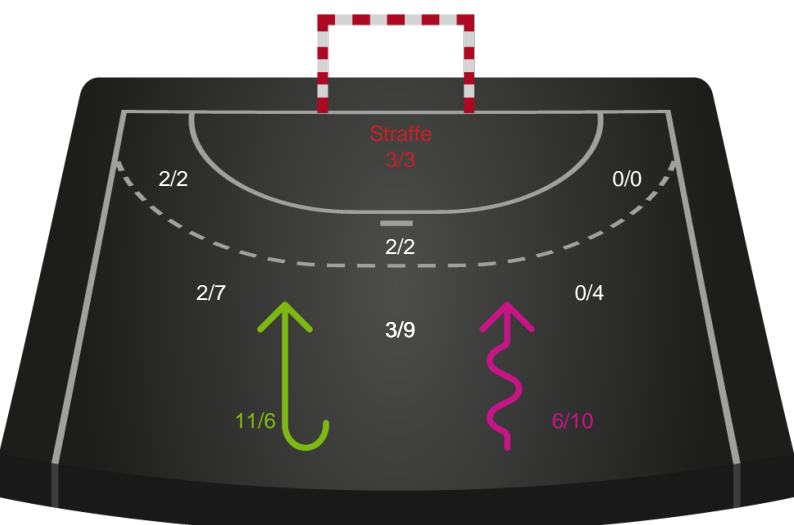

Sønderjyske Kvindehåndbold

Skuddiagram