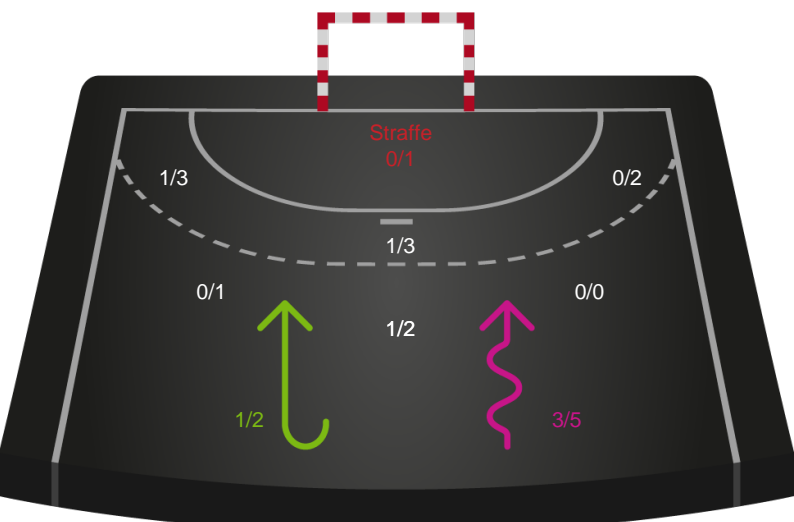

Sønderjyske Kvindehåndbold

Redningsdiagram