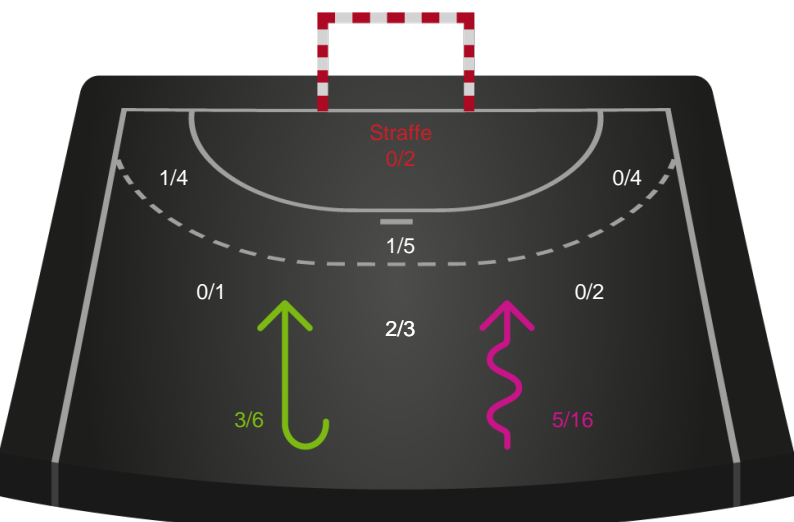

748292 / 07.02.2025, 19.00 / Frederiksberg Opvisning / Kvindeligaen - Grundspil

København Håndbold

Redningsdiagram

Kontra

Gennembrud

Sønderjyske Kvindehåndbold

Redningsdiagram

Kontra