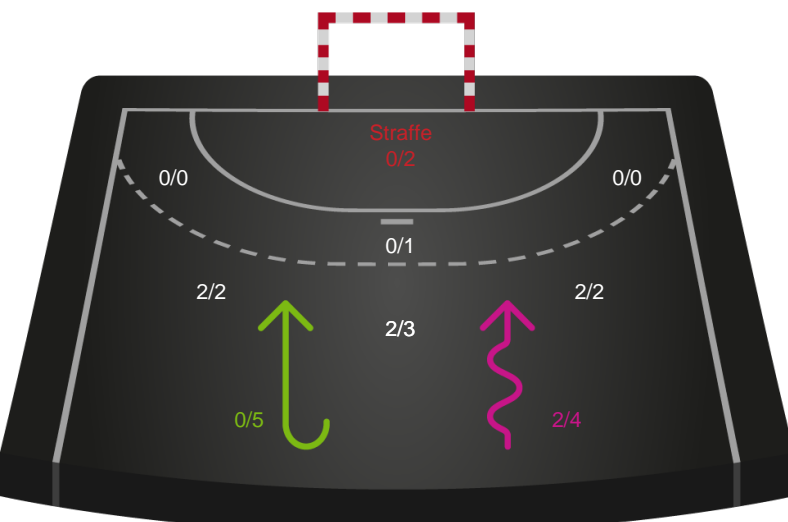

Shotplot for Anden halvleg

København Håndbold - Sønderjyske Kvindehåndbold - 31-29 (19-15)

748292 / 07.02.2025, 19.00 / Frederiksberg Opvisning / Kvindeligaen - Grundspil

København Håndbold

Redningsdiagram