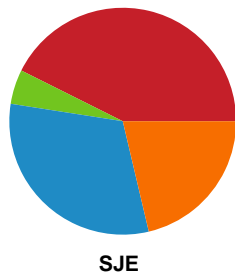

Fordeling af mål og skud

København Håndbold - Sønderjyske Kvindehåndbold - 31-29 (19-15)

748292 / 07.02.2025, 19.00 / Frederiksberg Opvisning / Kvindeligaen - Grundspil

Angrebet sluttede med:

Skuddene endte med: