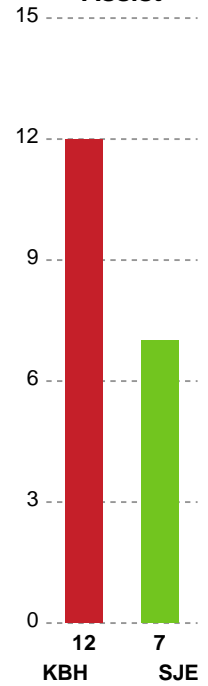

Fordeling af mål og skud

København Håndbold - Sønderjyske Kvindehåndbold - 31-29 (19-15)

748292 / 07.02.2025, 19.00 / Frederiksberg Opvisning / Kvindeligaen - Grundspil

Angrebet sluttede med:

Skuddene endte med:

Teknisk fejl

2 min

Assist

Målforskel i løbet af kampen