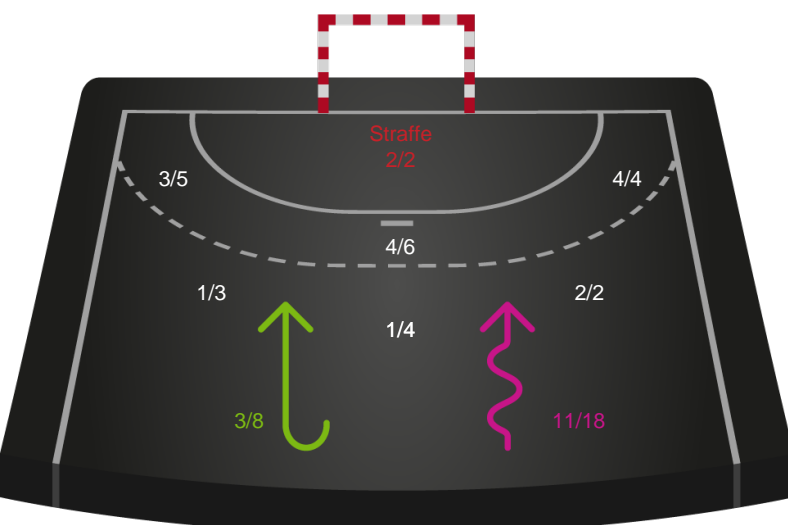

København Håndbold

Skuddiagram