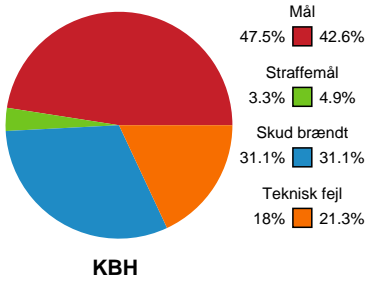

Fordeling af mål og skud

København Håndbold - Sønderjyske Kvindehåndbold - 31-29 (19-15)

748292 / 07.02.2025, 19.00 / Frederiksberg Opvisning / Kvindeligaen - Grundspil

Angrebet sluttede med:

Skuddene endte med: