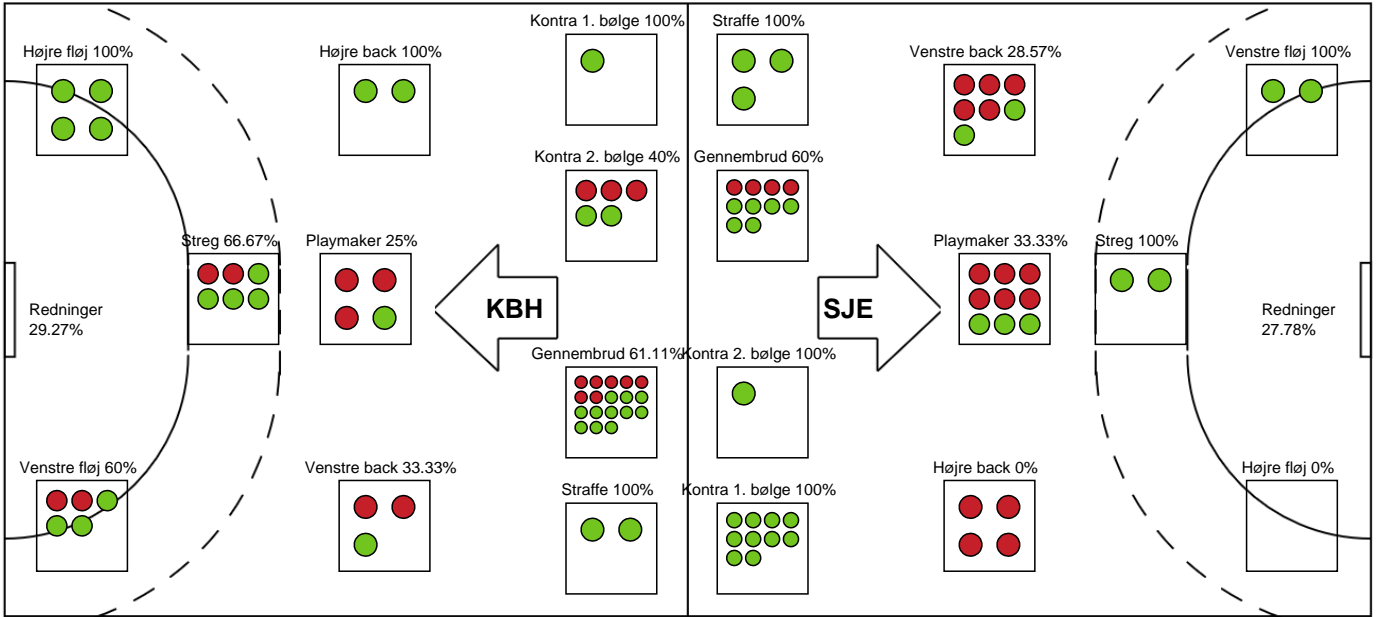

Markspillere

Nr	Navn	Mål/Skud	Straffe-mål/skud	Total Mål/Skud	Assist	Tilkendt straffe	Forårsagede straffe	Rødt kort	Tabt bold	Bold erob.	Fejl aflv.	Regelbrud	2min udvis.	MEP
6	Lea HANSEN	0/0 0%	0/0 0%	0/0 0%	0	0	0	0	0	0	0	0	0	0
7	Melissa PETRÉN	4/12 33.33%	3/3 100%	7/15 46.67%	2	0	0	0	0	1	2	0	0	2.7
8	Karine DAHLUM	0/2 0%	0/0 0%	0/2 0%	0	0	1	0	0	0	2	0	0	-1.3
10	Nicoline OLSEN	0/0 0%	0/0 0%	0/0 0%	0	1	0	0	0	0	1	0	0	0.07
14	Louise ELLEBÆK	8/15 53.33%	0/0 0%	8/15 53.33%	4	0	0	0	0	0	1	2	1	4.27
15	Sara IBRANOVIC	0/0 0%	0/0 0%	0/0 0%	0	0	0	0	0	0	0	0	0	0
17	June BØTTGER	2/2 100%	0/0 0%	2/2 100%	0	1	0	0	0	0	0	0	0	1.92
22	Olivia SIMONSEN	0/0 0%	0/0 0%	0/0 0%	0	0	0	0	0	0	0	0	0	0
24	Josefine DRAGENBERG	0/0 0%	0/0 0%	0/0 0%	0	0	0	0	0	0	0	1	0	-0.35
28	Sarah PAULSEN	7/9 77.78%	0/0 0%	7/9 77.78%	1	0	0	0	0	2	3	0	0	4.5
31	Ida-Marie DAHL	5/5 100%	0/0 0%	5/5 100%	0	1	1	0	0	1	0	1	1	3.74

Fordeling af mål og skud

København Håndbold - Sønderjyske Kvindehåndbold - 31-29 (19-15)

748292 / 07.02.2025, 19.00 / Frederiksberg Opvisning / Kvindeligaen - Grundspil

Angrebet sluttede med:

Skuddene endte med: