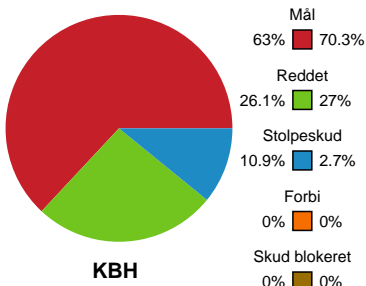

Fordeling af mål og skud

København Håndbold - Sønderjyske Kvindehåndbold - 31-29 (19-15)

748292 / 07.02.2025, 19.00 / Frederiksberg Opvisning / Kvindeligaen - Grundspil

Angrebet sluttede med:

Skuddene endte med: