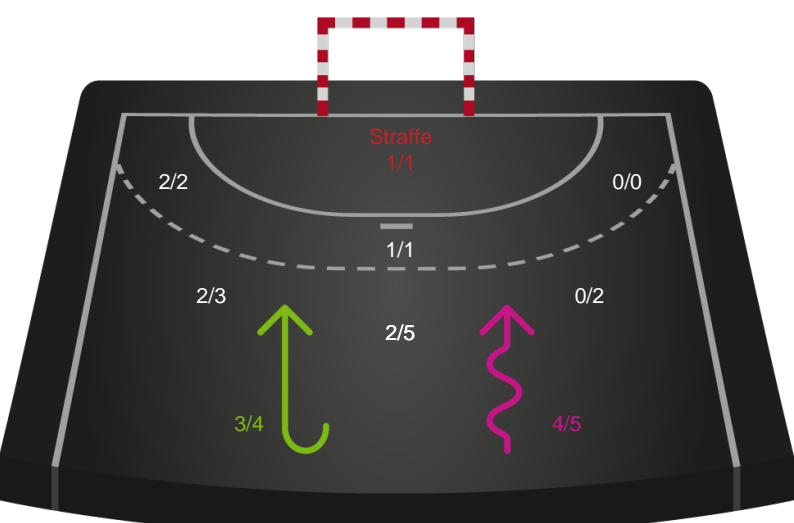

Sønderjyske Kvindehåndbold

Skuddiagram