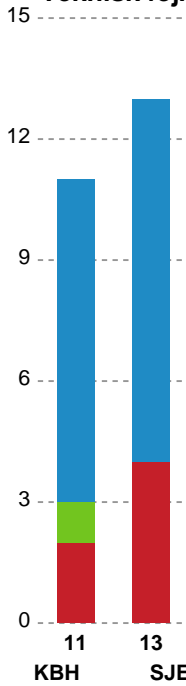

Fordeling af mål og skud

København Håndbold - Sønderjyske Kvindehåndbold - 31-29 (19-15)

748292 / 07.02.2025, 19.00 / Frederiksberg Opvisning / Kvindeligaen - Grundspil

Angrebet sluttede med:

Skuddene endte med:

Teknisk fejl

2 min

Assist

Målforskel i løbet af kampen

Shotplot for Første halvleg

København Håndbold - Sønderjyske Kvindehåndbold - 31-29 (19-15)

748292 / 07.02.2025, 19.00 / Frederiksberg Opvisning / Kvindeligaen - Grundspil