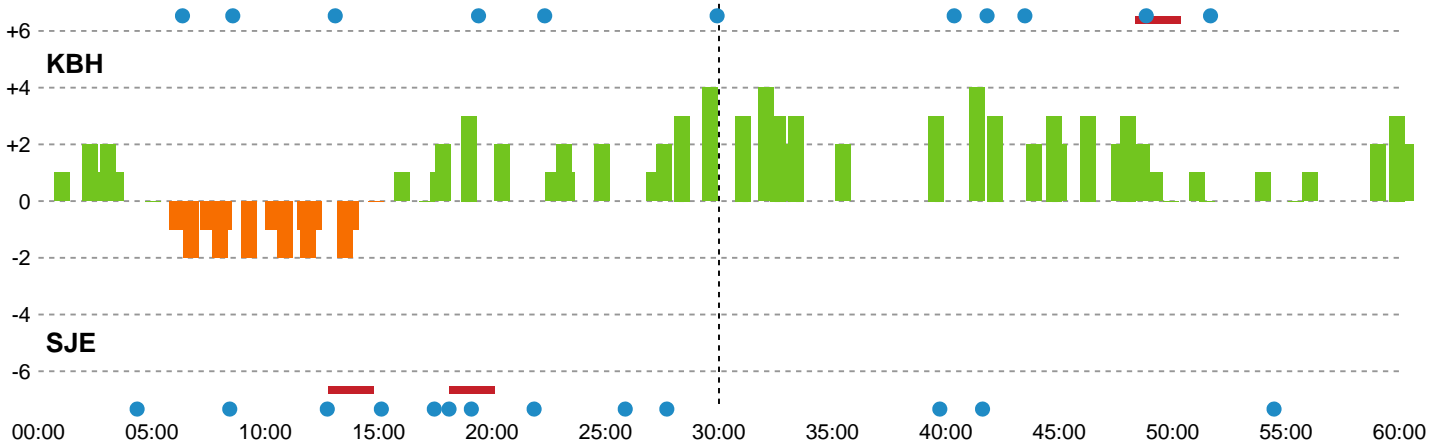

Teknisk fejl

2 min

Assist

Målforskel i løbet af kampen

Shotplot for Første halvleg

København Håndbold - Sønderjyske Kvindehåndbold - 31-29 (19-15)

748292 / 07.02.2025, 19.00 / Frederiksberg Opvisning / Kvindeligaen - Grundspil