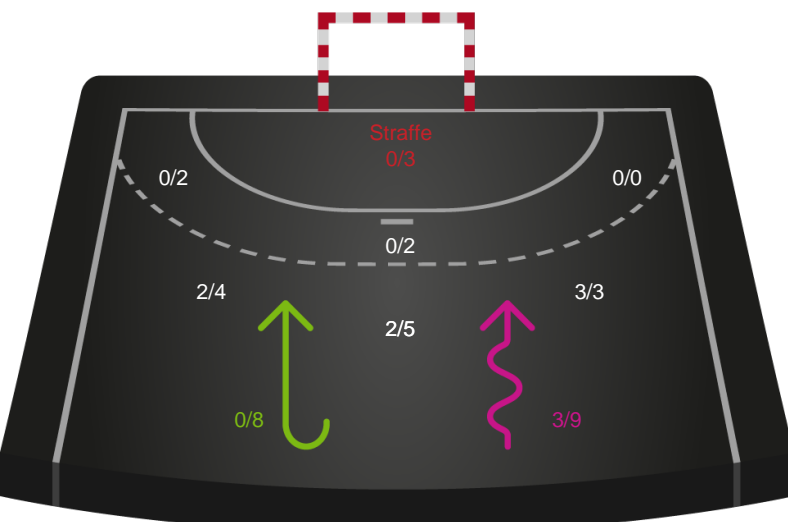

Shotplot for Total

København Håndbold - Sønderjyske Kvindehåndbold - 31-29 (19-15)

748292 / 07.02.2025, 19.00 / Frederiksberg Opvisning / Kvindeligaen - Grundspil

København Håndbold

Redningsdiagram