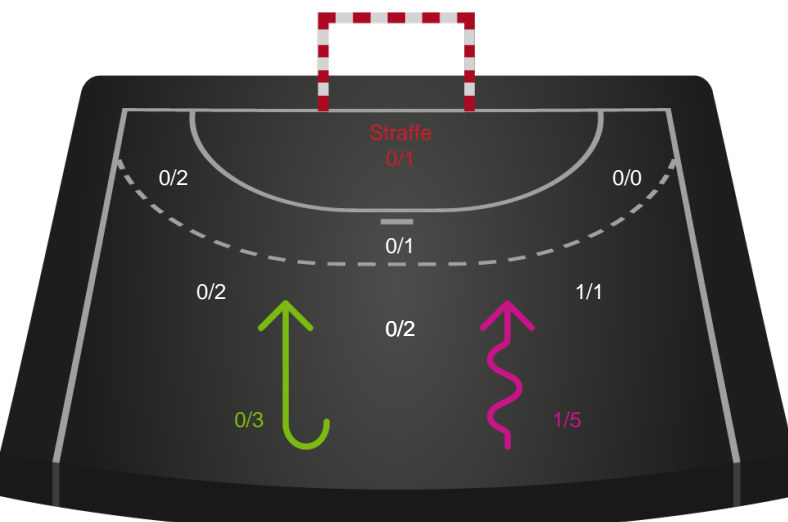

Shotplot for Første halvleg

København Håndbold - Sønderjyske Kvindehåndbold - 31-29 (19-15)

748292 / 07.02.2025, 19.00 / Frederiksberg Opvisning / Kvindeligaen - Grundspil

København Håndbold

Redningsdiagram