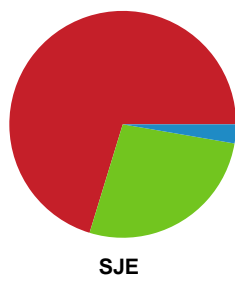

Fordeling af mål og skud

København Håndbold - Sønderjyske Kvindehåndbold - 31-29 (19-15)

748292 / 07.02.2025, 19.00 / Frederiksberg Opvisning / Kvindeligaen - Grundspil

Angrebet sluttede med:

Skuddene endte med: